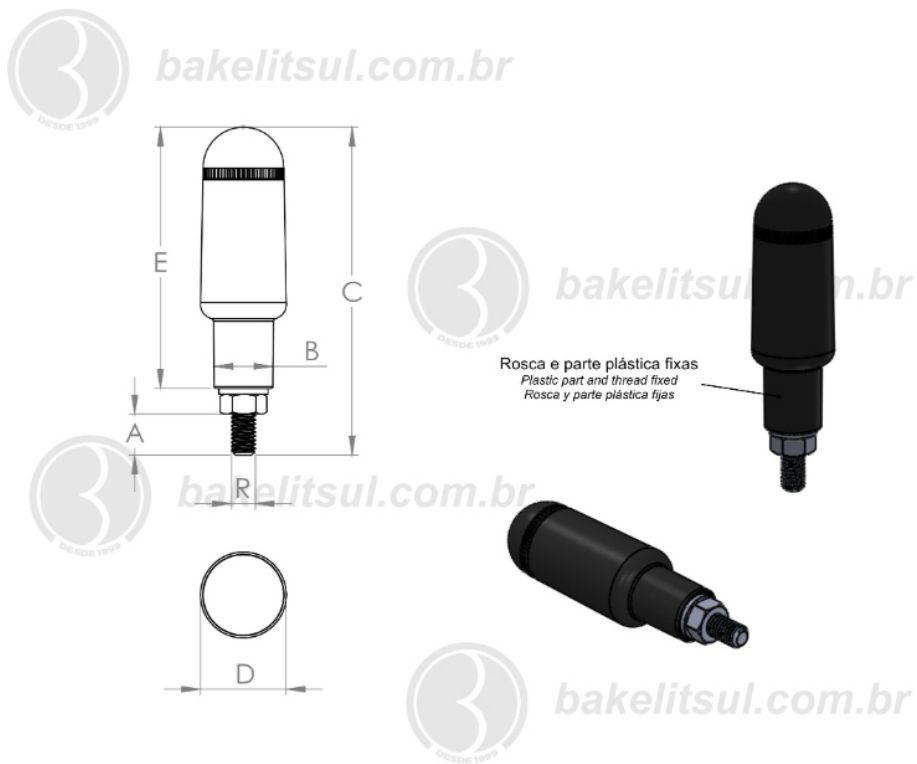

BAKELITSUL
DESDE 1999

CATÁLOGO DE PRODUTOS
CABOS

Código Fabricação	Código Comercial	A	B	C	D	E	R
04712	07664	8	14,5	78	21	64	1/4"UNC RAC
04718	07666	8	14,5	78	21	64	1/4"UNC RIN
04714	07668	14	16,5	105	23,9	82	5/16"UNC RAC
04720	07669	14	16,5	105	23,9	82	5/16"UNC RIN
04715	07671	12	16,5	105	23,9	82	3/8"UNC RAC
04721	07673	12	16,5	105	23,9	82	3/8"UNC RIN
04722	07675	22	21,5	138	29	102	1/2"-12F RAC
04728	07676	20	21,5	138	29	102	1/2"-12F RIN
04729	07679	20	21,5	138	29	102	1/2"-13F RAC
09340	12245	8	14,5	76,5	21	64	1/2"-13F RIN
09341	12246	8	14,5	76,5	21	64	M4x0,7 RAC
04713	07665	10	14,5	80	21	64	M4x0,7 RIN
04719	07667	10	14,5	80	21	64	M6x1 RAC
04716	07652	13,8	16,5	104	23,9	82	M6x1 RIN
04722	07670	13,8	16,5	104	23,9	82	M8x1,25 RAC
04717	07672	12	16,5	104	23,9	82	M8x1,25 RIN
04723	07674	12	16,5	104	23,9	82	M10x1,5 RAC
04734	07677	19	21,5	135	29	102	M10x1,5 RIN
04736	07680	19	21,5	135	29	102	M12x1,75 RAC
							M12x1,75 RIN

CABOS

CB-P2- CABO COM ROSCA EXTERNA METÁLICA-P2

Código	A	B	C	D	E	R
08359	8	15	80	19	65	1/4" UNC rosca aço

BAKELITSUL
DESDE 1999

PRODUTOS / CABOS /
CB-P2- CABO COM ROSCA EXTERNA METÁLICA-P2

CABOS

CB-P2- CABO COM ROSCA EXTERNA METÁLICA-P2

Código	A	B	C	D	E	R
08364	10	15	80	19	65	M6x1 rosca aço

BAKELITSUL
DESDE 1999

PRODUTOS / CABOS /
CB-P2- CABO COM ROSCA EXTERNA METÁLICA-P2

Medidas em milímetros (mm) e/ou fração de polegadas.

Bakelitsul é marca registrada de Polímeros do Sul Comercial Ltda.