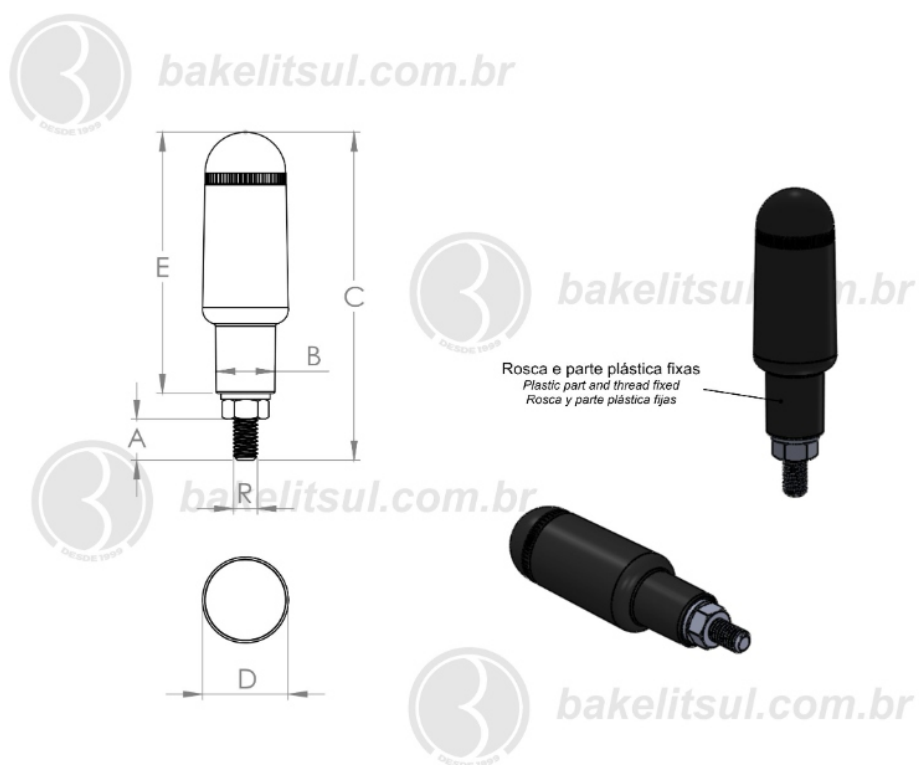

Código	A	B	C	D	E	R
08364	10	15	80	19	65	M6x1 rosca aço

BAKELITSUL
DESDE 1999

PRODUTOS / CABOS /
CB-P2- CABO COM ROSCA EXTERNA METÁLICA-P2

Medidas em milímetros (mm) e/ou fração de polegadas.

Bakelitsul é marca registrada de Polímeros do Sul Comercial Ltda.

CABOS

CB-P2- CABO COM ROSCA EXTERNA METÁLICA-P2

Código	A	B	C	D	E	R
08365	8	15	80	19	65	1/4" UNC rosca inox

BAKELITSUL
DESDE 1999

PRODUTOS / CABOS /
CB-P2- CABO COM ROSCA EXTERNA METÁLICA-P2

CABOS

CB-P2- CABO COM ROSCA EXTERNA METÁLICA-P2

Código	A	B	C	D	E	R
08366	10	15	80	19	65	M6x1 rosca inox

BAKELITSUL
DESDE 1999

PRODUTOS / CABOS /
CB-P2- CABO COM ROSCA EXTERNA METÁLICA-P2

Medidas em milímetros (mm) e/ou fração de polegadas.
BakelitSul é marca registrada de Polímeros do Sul Comercial Ltda.
Alterações de projetos e/ou descontinuidade de produtos podem ocorrer sem aviso prévio.
Este catálogo não deve ser reproduzido em parte ou integral sem autorização e/ou citação da fonte.
Imagens deste catálogo e de nosso site são meramente ilustrativas, podendo haver variações com produtos reais.

BAKELITSUL.COM.BR

CABOS

CB-P2- CABO COM ROSCA EXTERNA METÁLICA-P2

Código	A	B	C	D	E	R
08367	13,8	16	103	23	85	5/16" UNC rosca aço

BAKELITSUL
DESDE 1999

PRODUTOS / CABOS /
CB-P2- CABO COM ROSCA EXTERNA METÁLICA-P2