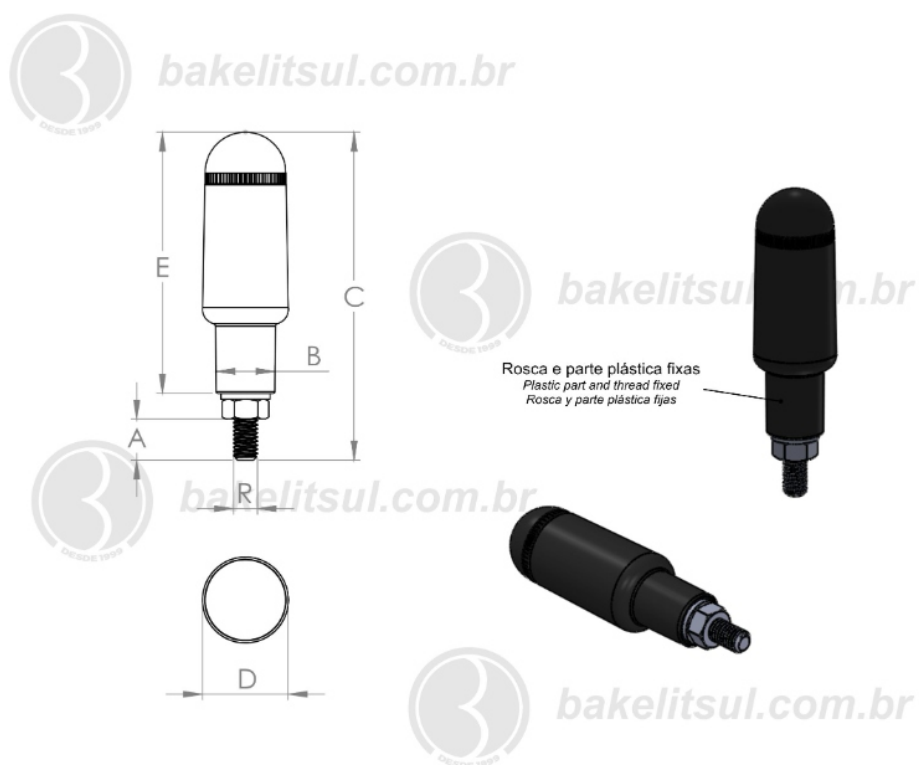

BAKELITSUL
DESDE 1999

CATÁLOGO DE PRODUTOS
CABOS

Código Fabricação	Código Comercial	A	B	C	D	E	R
04712	07664	8	14,5	78	21	64	1/4"UNC RAC
04718	07666	8	14,5	78	21	64	1/4"UNC RIN
04714	07668	14	16,5	105	23,9	82	5/16"UNC RAC
04720	07669	14	16,5	105	23,9	82	5/16"UNC RIN
04715	07671	12	16,5	105	23,9	82	3/8"UNC RAC
04721	07673	12	16,5	105	23,9	82	3/8"UNC RIN
04722	07675	22	21,5	138	29	102	1/2"-12F RAC
04728	07676	20	21,5	138	29	102	1/2"-12F RIN
04729	07679	20	21,5	138	29	102	1/2"-13F RAC
09340	12245	8	14,5	76,5	21	64	1/2"-13F RIN
09341	12246	8	14,5	76,5	21	64	M4x0,7 RAC
04713	07665	10	14,5	80	21	64	M4x0,7 RIN
04719	07667	10	14,5	80	21	64	M6x1 RAC
04716	07652	13,8	16,5	104	23,9	82	M6x1 RIN
04722	07670	13,8	16,5	104	23,9	82	M8x1,25 RAC
04717	07672	12	16,5	104	23,9	82	M8x1,25 RIN
04723	07674	12	16,5	104	23,9	82	M10x1,5 RAC
04734	07677	19	21,5	135	29	102	M10x1,5 RIN
04736	07680	19	21,5	135	29	102	M12x1,75 RAC
							M12x1,75 RIN

CABOS

CB-P2- CABO COM ROSCA EXTERNA METÁLICA-P2

Código	A	B	C	D	E	R
08359	8	15	80	19	65	1/4" UNC rosca aço

BAKELITSUL
DESDE 1999

PRODUTOS / CABOS /
CB-P2- CABO COM ROSCA EXTERNA METÁLICA-P2

CABOS

CB-P2- CABO COM ROSCA EXTERNA METÁLICA-P2

Código	A	B	C	D	E	R
08364	10	15	80	19	65	M6x1 rosca aço

BAKELITSUL
DESDE 1999

PRODUTOS / CABOS /
CB-P2- CABO COM ROSCA EXTERNA METÁLICA-P2

Medidas em milímetros (mm) e/ou fração de polegadas.

Bakelitsul é marca registrada de Polímeros do Sul Comercial Ltda.

CABOS

CB-P2- CABO COM ROSCA EXTERNA METÁLICA-P2

Código	A	B	C	D	E	R
08365	8	15	80	19	65	1/4" UNC rosca inox

BAKELITSUL
DESDE 1999

PRODUTOS / CABOS /
CB-P2- CABO COM ROSCA EXTERNA METÁLICA-P2

CABOS

CB-P2- CABO COM ROSCA EXTERNA METÁLICA-P2