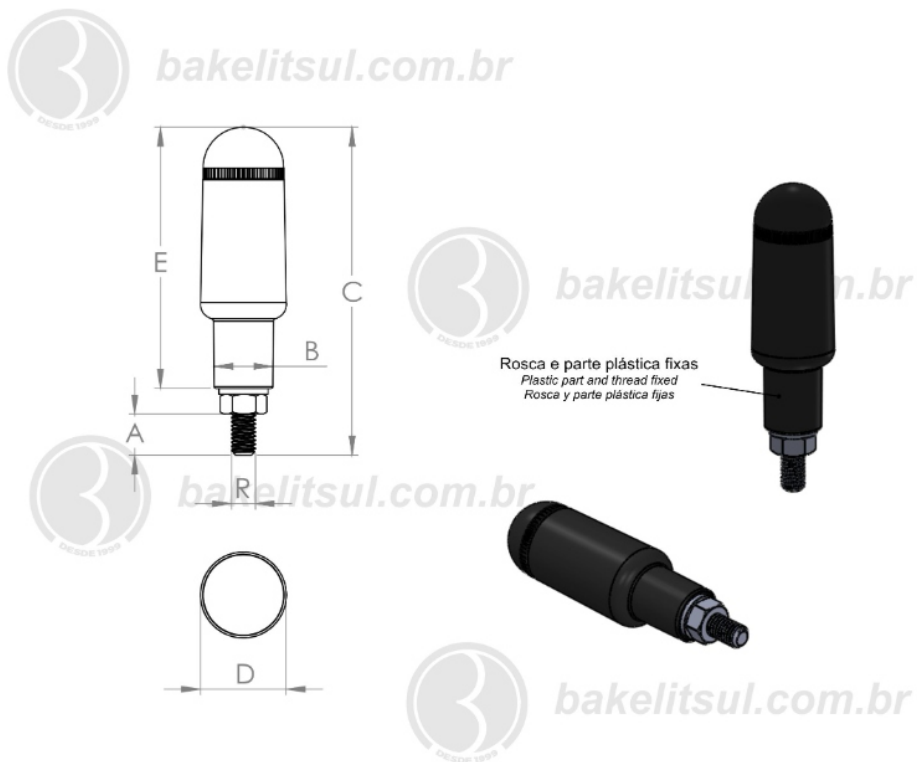

BAKELITSUL.COM.BR

CABOS

CB-P2- CABO COM ROSCA EXTERNA METÁLICA-P2

Código	A	B	C	D	E	R
08377	20	21	138	28	102	1/2"-13fios rosca aço

BAKELITSUL
DESDE 1999

PRODUTOS / CABOS /
CB-P2- CABO COM ROSCA EXTERNA METÁLICA-P2

CABOS

CB-P2- CABO COM ROSCA EXTERNA METÁLICA-P2

Código	A	B	C	D	E	R
08378	20	21	138	28	102	1/2"-13fios rosca inox

BAKELITSUL
DESDE 1999

PRODUTOS / CABOS /
CB-P2- CABO COM ROSCA EXTERNA METÁLICA-P2

CABOS

CB-P2- CABO COM ROSCA EXTERNA METÁLICA-P2

Código	A	B	C	D	E	R
08379	19	21	135	28	102	M12x1,75 rosca aço

BAKELITSUL
DESDE 1999

PRODUTOS / CABOS /
CB-P2- CABO COM ROSCA EXTERNA METÁLICA-P2

Medidas em milímetros (mm) e/ou fração de polegadas.
Bakelitsul é marca registrada de Polímeros do Sul Comercial Ltda.
Alterações de projetos e/ou descontinuidade de produtos podem ocorrer sem aviso prévio.
Este catálogo não deve ser reproduzido em parte ou integral sem autorização e/ou citação da fonte.
Imagens deste catálogo e de nosso site são meramente ilustrativas, podendo haver variações com produtos reais.