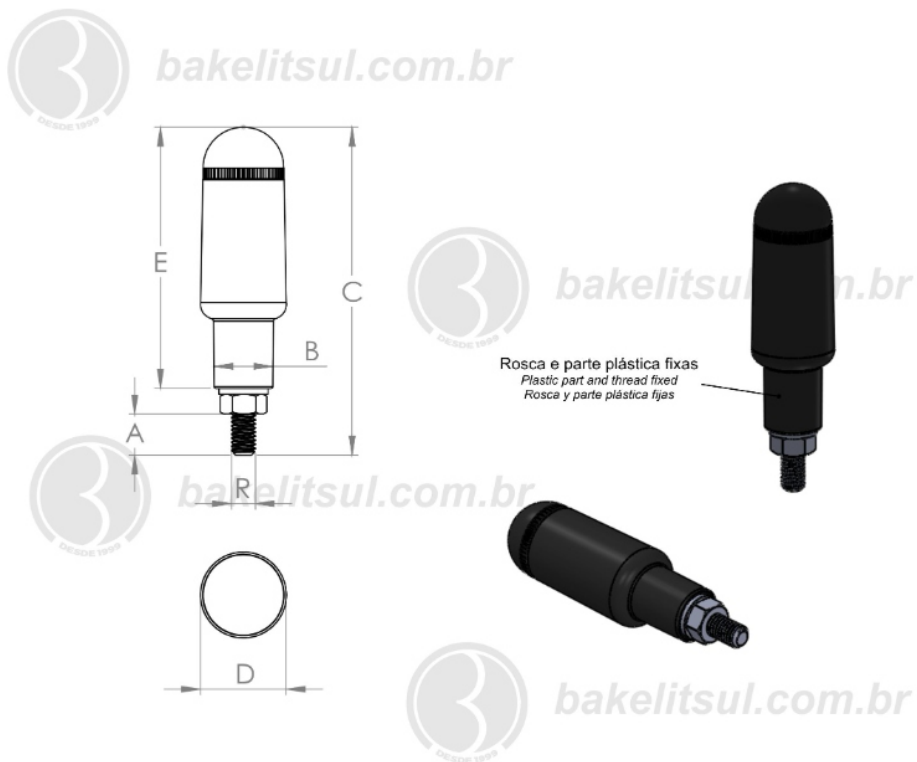

Código	A	B	C	D	E	R
08364	10	15	80	19	65	M6x1 rosca aço

BAKELITSUL
DESDE 1999

PRODUTOS / CABOS /
CB-P2- CABO COM ROSCA EXTERNA METÁLICA-P2

Medidas em milímetros (mm) e/ou fração de polegadas.

Bakelitsul é marca registrada de Polímeros do Sul Comercial Ltda.

Código	A	B	C	D	E	R
08366	10	15	80	19	65	M6x1 rosca inox

BAKELITSUL
DESDE 1999

PRODUTOS / CABOS /
CB-P2- CABO COM ROSCA EXTERNA METÁLICA-P2

Medidas em milímetros (mm) e/ou fração de polegadas.
BakelitSul é marca registrada de Polímeros do Sul Comercial Ltda.
Alterações de projetos e/ou descontinuidade de produtos podem ocorrer sem aviso prévio.
Este catálogo não deve ser reproduzido em parte ou integral sem autorização e/ou citação da fonte.
Imagens deste catálogo e de nosso site são meramente ilustrativas, podendo haver variações com produtos reais.

BAKELITSUL.COM.BR

CABOS

CB-P2- CABO COM ROSCA EXTERNA METÁLICA-P2

Código	A	B	C	D	E	R
08367	13,8	16	103	23	85	5/16" UNC rosca aço

BAKELITSUL
DESDE 1999

PRODUTOS / CABOS /
CB-P2- CABO COM ROSCA EXTERNA METÁLICA-P2

BAKELITSUL.COM.BR

CABOS

CB-P2- CABO COM ROSCA EXTERNA METÁLICA-P2

Código	A	B	C	D	E	R
08368	13,8	16	103	23	85	M8x1,25 rosca aço

BAKELITSUL
DESDE 1999

PRODUTOS / CABOS /
CB-P2- CABO COM ROSCA EXTERNA METÁLICA-P2