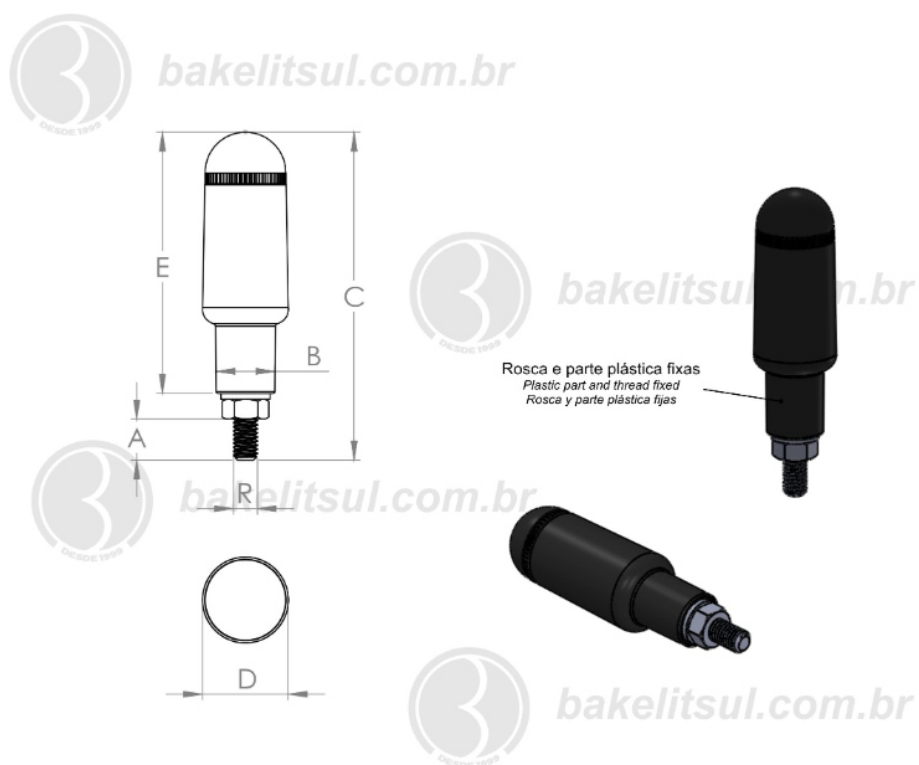

CABOS

CB-P2- CABO COM ROSCA EXTERNA METÁLICA-P2

Código	A	B	C	D	E	R
08376	20	21	138	28	102	1/2"-12fios rosca inox

BAKELITSUL
DESDE 1999

PRODUTOS / CABOS /
CB-P2- CABO COM ROSCA EXTERNA METÁLICA-P2

Medidas em milímetros (mm) e/ou fração de polegadas.
BakelitSul é marca registrada de Polímeros do Sul Comercial Ltda.
Alterações de projetos e/ou descontinuidade de produtos podem ocorrer sem aviso prévio.
Este catálogo não deve ser reproduzido em parte ou integral sem autorização e/ou citação da fonte.
Imagens deste catálogo e de nosso site são meramente ilustrativas, podendo haver variações com produtos reais.

BAKELITSUL.COM.BR