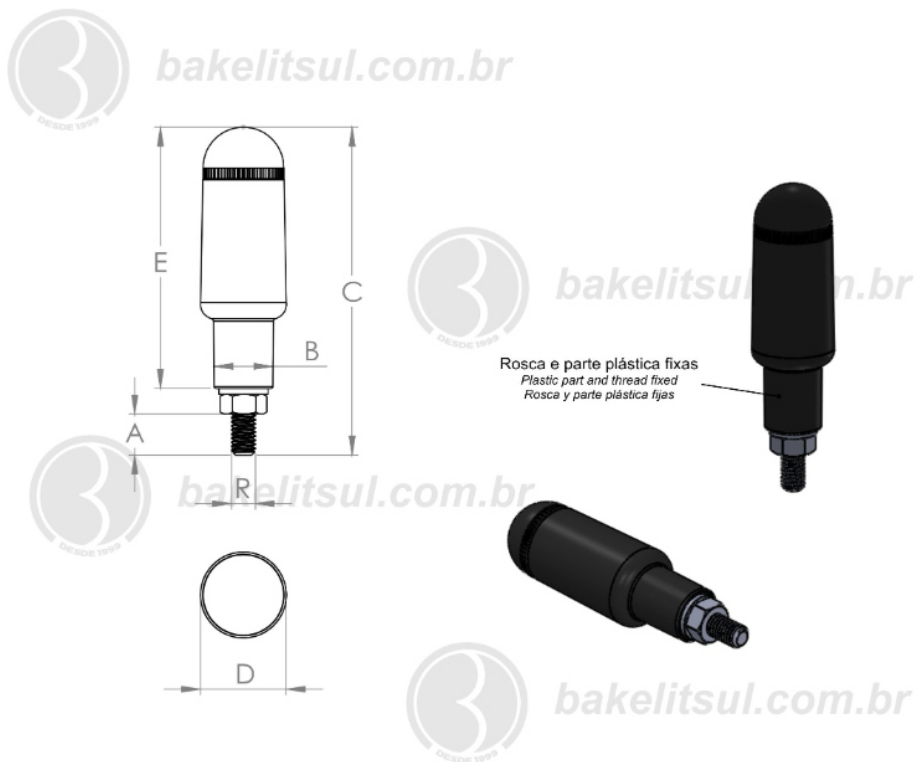

BAKELITSUL.COM.BR

CABOS

CB-P2- CABO COM ROSCA EXTERNA METÁLICA-P2

Código	A	B	C	D	E	R
08377	20	21	138	28	102	1/2"-13fios rosca aço

BAKELITSUL
DESDE 1999

PRODUTOS / CABOS /
CB-P2- CABO COM ROSCA EXTERNA METÁLICA-P2

CABOS

CB-P2- CABO COM ROSCA EXTERNA METÁLICA-P2

Código	A	B	C	D	E	R
08378	20	21	138	28	102	1/2"-13fios rosca inox

BAKELITSUL
DESDE 1999

PRODUTOS / CABOS /
CB-P2- CABO COM ROSCA EXTERNA METÁLICA-P2

CABOS

CB-P2- CABO COM ROSCA EXTERNA METÁLICA-P2