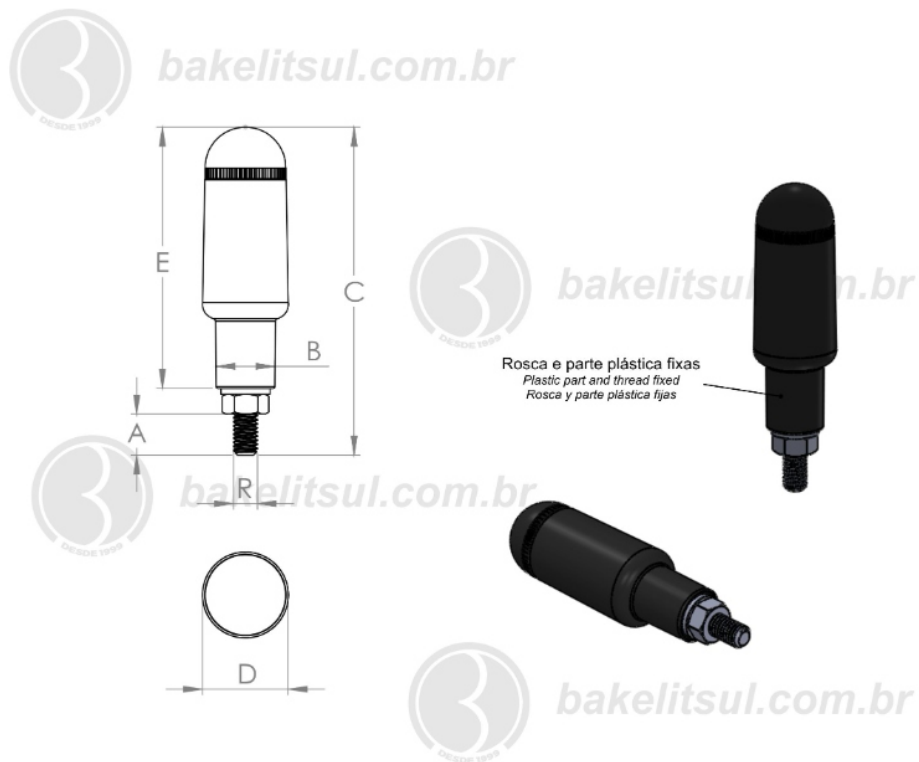

CABOS

CB-P2- CABO COM ROSCA EXTERNA METÁLICA-P2

Código	A	B	C	D	E	R
08375	20	21	138	28	102	1/2"-12fios rosca aço

BAKELITSUL
DESDE 1999

PRODUTOS / CABOS /
CB-P2- CABO COM ROSCA EXTERNA METÁLICA-P2

Medidas em milímetros (mm) e/ou fração de polegadas.
Bakelitsul é marca registrada de Polímeros do Sul Comercial Ltda.
Alterações de projetos e/ou descontinuidade de produtos podem ocorrer sem aviso prévio.
Este catálogo não deve ser reproduzido em parte ou integral sem autorização e/ou citação da fonte.
Imagens deste catálogo e de nosso site são meramente ilustrativas, podendo haver variações com produtos reais.

BAKELITSUL.COM.BR