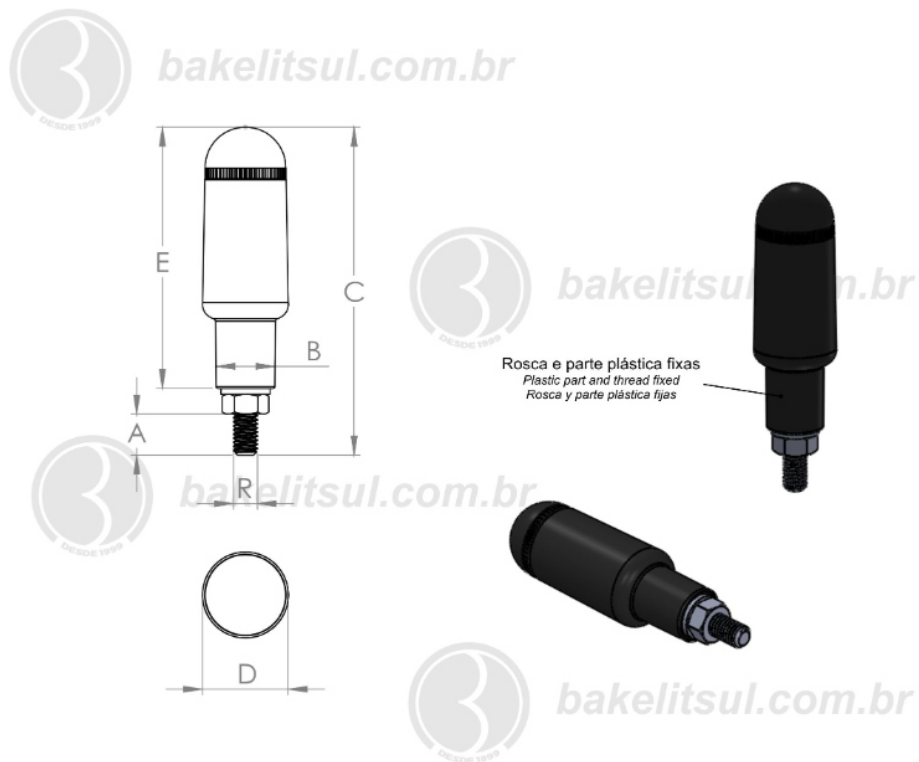

CABOS

CB-P2- CABO COM ROSCA EXTERNA METÁLICA-P2

Código	A	B	C	D	E	R
08377	20	21	138	28	102	1/2"-13fios rosca aço

BAKELITSUL
DESDE 1999

PRODUTOS / CABOS /
CB-P2- CABO COM ROSCA EXTERNA METÁLICA-P2