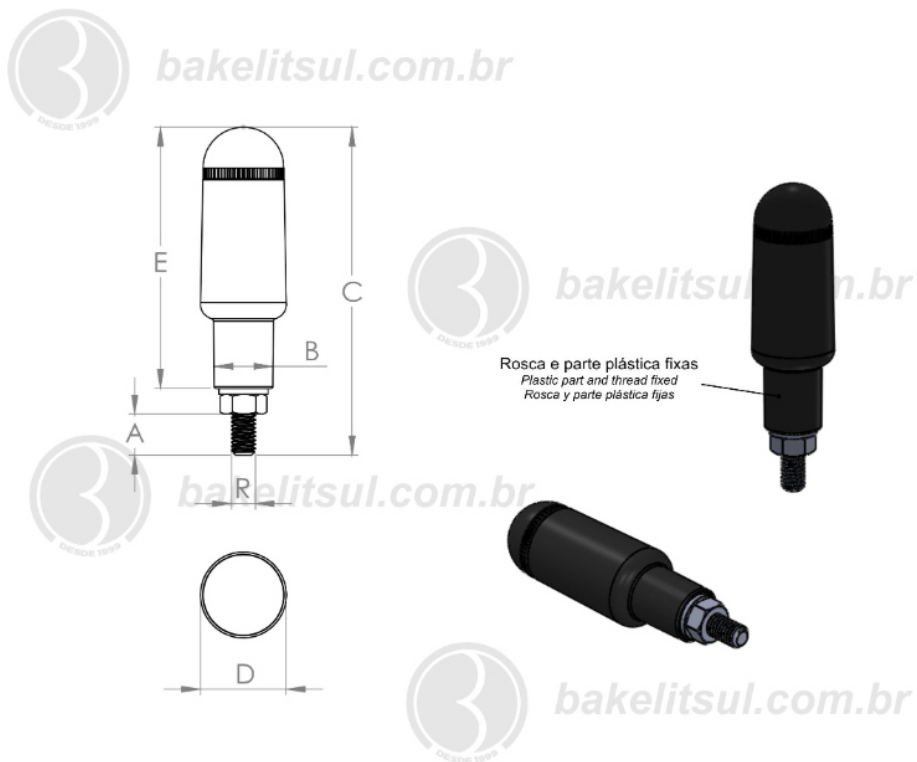

Código	A	B	C	D	E	R
08364	10	15	80	19	65	M6x1 rosca aço

BAKELITSUL
DESDE 1999

PRODUTOS / CABOS /
CB-P2- CABO COM ROSCA EXTERNA METÁLICA-P2

Medidas em milímetros (mm) e/ou fração de polegadas.

Bakelitsul é marca registrada de Polímeros do Sul Comercial Ltda.

CABOS

CB-P2- CABO COM ROSCA EXTERNA METÁLICA-P2

Código	A	B	C	D	E	R
08365	8	15	80	19	65	1/4" UNC rosca inox

BAKELITSUL
DESDE 1999

PRODUTOS / CABOS /
CB-P2- CABO COM ROSCA EXTERNA METÁLICA-P2

CABOS

CB-P2- CABO COM ROSCA EXTERNA METÁLICA-P2

Código	A	B	C	D	E	R
08366	10	15	80	19	65	M6x1 rosca inox

BAKELITSUL
DESDE 1999

PRODUTOS / CABOS /
CB-P2- CABO COM ROSCA EXTERNA METÁLICA-P2

Medidas em milímetros (mm) e/ou fração de polegadas.
BakelitSul é marca registrada de Polímeros do Sul Comercial Ltda.
Alterações de projetos e/ou descontinuidade de produtos podem ocorrer sem aviso prévio.
Este catálogo não deve ser reproduzido em parte ou integral sem autorização e/ou citação da fonte.
Imagens deste catálogo e de nosso site são meramente ilustrativas, podendo haver variações com produtos reais.

BAKELITSUL.COM.BR

CABOS

CB-P2- CABO COM ROSCA EXTERNA METÁLICA-P2

Código	A	B	C	D	E	R
08367	13,8	16	103	23	85	5/16" UNC rosca aço

BAKELITSUL
DESDE 1999

PRODUTOS / CABOS /
CB-P2- CABO COM ROSCA EXTERNA METÁLICA-P2