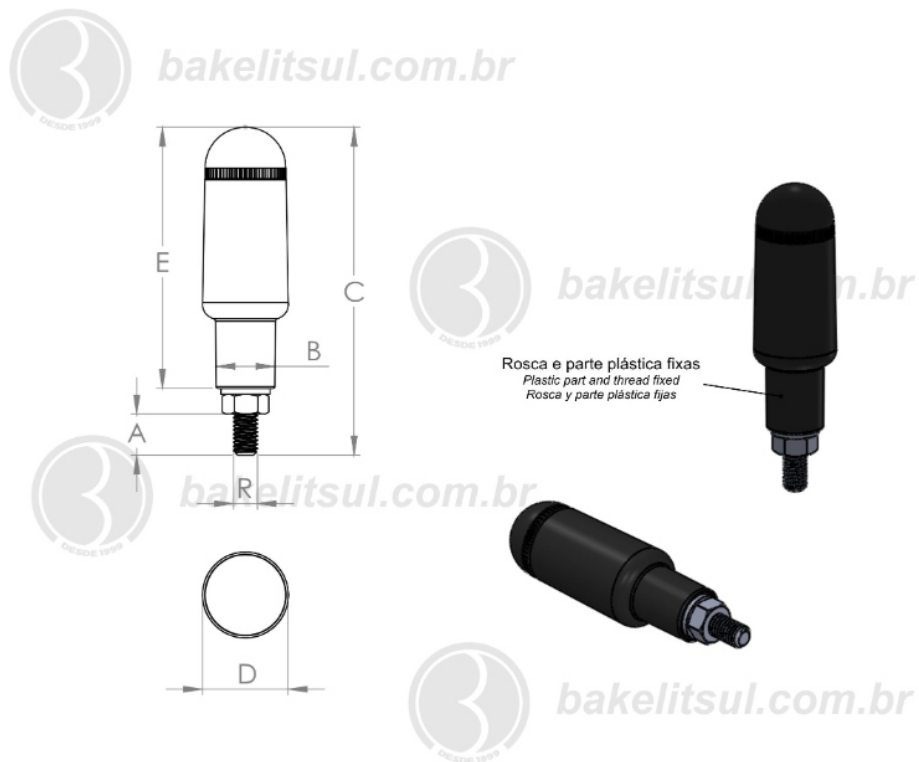

CABOS

CB-P2- CABO COM ROSCA EXTERNA METÁLICA-P2

Código	A	B	C	D	E	R
08359	8	15	80	19	65	1/4" UNC rosca aço

BAKELITSUL
DESDE 1999

PRODUTOS / CABOS /
CB-P2- CABO COM ROSCA EXTERNA METÁLICA-P2

CABOS

CB-P2- CABO COM ROSCA EXTERNA METÁLICA-P2

Código	A	B	C	D	E	R
08364	10	15	80	19	65	M6x1 rosca aço

BAKELITSUL
DESDE 1999

PRODUTOS / CABOS /
CB-P2- CABO COM ROSCA EXTERNA METÁLICA-P2

Medidas em milímetros (mm) e/ou fração de polegadas.

Bakelitsul é marca registrada de Polímeros do Sul Comercial Ltda.

CABOS

CB-P2- CABO COM ROSCA EXTERNA METÁLICA-P2

Código	A	B	C	D	E	R
08365	8	15	80	19	65	1/4" UNC rosca inox

BAKELITSUL
DESDE 1999

PRODUTOS / CABOS /
CB-P2- CABO COM ROSCA EXTERNA METÁLICA-P2

CABOS

CB-P2- CABO COM ROSCA EXTERNA METÁLICA-P2

Código	A	B	C	D	E	R
08366	10	15	80	19	65	M6x1 rosca inox

BAKELITSUL
DESDE 1999

PRODUTOS / CABOS /
CB-P2- CABO COM ROSCA EXTERNA METÁLICA-P2

Medidas em milímetros (mm) e/ou fração de polegadas.
BakelitSul é marca registrada de Polímeros do Sul Comercial Ltda.
Alterações de projetos e/ou descontinuidade de produtos podem ocorrer sem aviso prévio.
Este catálogo não deve ser reproduzido em parte ou integral sem autorização e/ou citação da fonte.
Imagens deste catálogo e de nosso site são meramente ilustrativas, podendo haver variações com produtos reais.