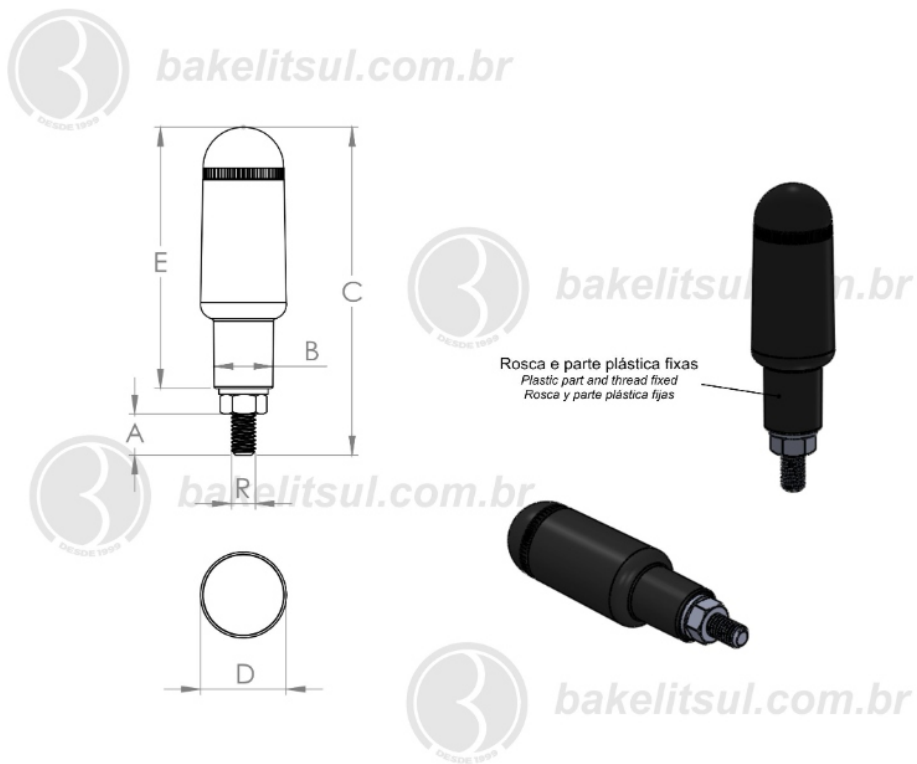

CABOS

CB-P2- CABO COM ROSCA EXTERNA METÁLICA-P2

Código	A	B	C	D	E	R
08369	13,8	16	103	23	85	5/16" UNC rosca inox

BAKELITSUL
DESDE 1999

PRODUTOS / CABOS /
CB-P2- CABO COM ROSCA EXTERNA METÁLICA-P2

Medidas em milímetros (mm) e/ou fração de polegadas.
BakelitSul é marca registrada de Polímeros do Sul Comercial Ltda.
Alterações de projetos e/ou descontinuidade de produtos podem ocorrer sem aviso prévio.
Este catálogo não deve ser reproduzido em parte ou integral sem autorização e/ou citação da fonte.
Imagens deste catálogo e de nosso site são meramente ilustrativas, podendo haver variações com produtos reais.

BAKELITSUL.COM.BR