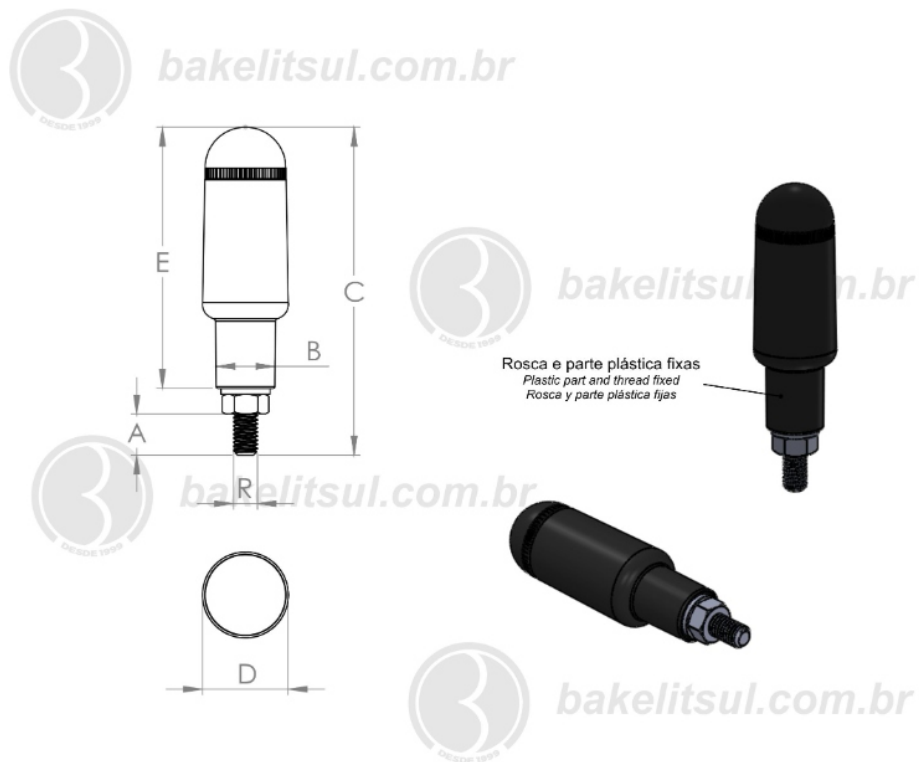

CABOS

CB-P2- CABO COM ROSCA EXTERNA METÁLICA-P2

Código	A	B	C	D	E	R
08370	13,8	16	103	23	85	M8x1,25 rosca inox

BAKELITSUL
DESDE 1999

PRODUTOS / CABOS /
CB-P2- CABO COM ROSCA EXTERNA METÁLICA-P2

Medidas em milímetros (mm) e/ou fração de polegadas.
Bakelitsul é marca registrada de Polímeros do Sul Comercial Ltda.
Alterações de projetos e/ou descontinuidade de produtos podem ocorrer sem aviso prévio.
Este catálogo não deve ser reproduzido em parte ou integral sem autorização e/ou citação da fonte.
Imagens deste catálogo e de nosso site são meramente ilustrativas, podendo haver variações com produtos reais.

BAKELITSUL.COM.BR