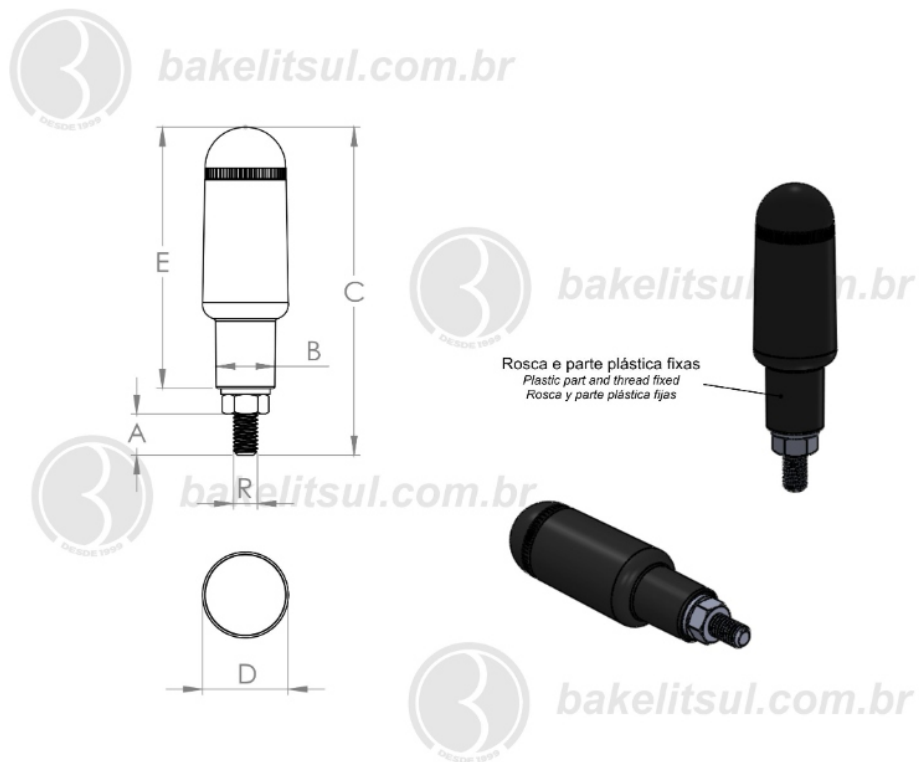

CABOS

CB-P2- CABO COM ROSCA EXTERNA METÁLICA-P2

Código	A	B	C	D	E	R
08374	12	16	105	23	85	M10x1.5 rosca inox

BAKELITSUL
DESDE 1999

PRODUTOS / CABOS /
CB-P2- CABO COM ROSCA EXTERNA METÁLICA-P2

Medidas em milímetros (mm) e/ou fração de polegadas.
Bakelitsul é marca registrada de Polímeros do Sul Comercial Ltda.
Alterações de projetos e/ou descontinuidade de produtos podem ocorrer sem aviso prévio.
Este catálogo não deve ser reproduzido em parte ou integral sem autorização e/ou citação da fonte.
Imagens deste catálogo e de nosso site são meramente ilustrativas, podendo haver variações com produtos reais.

BAKELITSUL.COM.BR