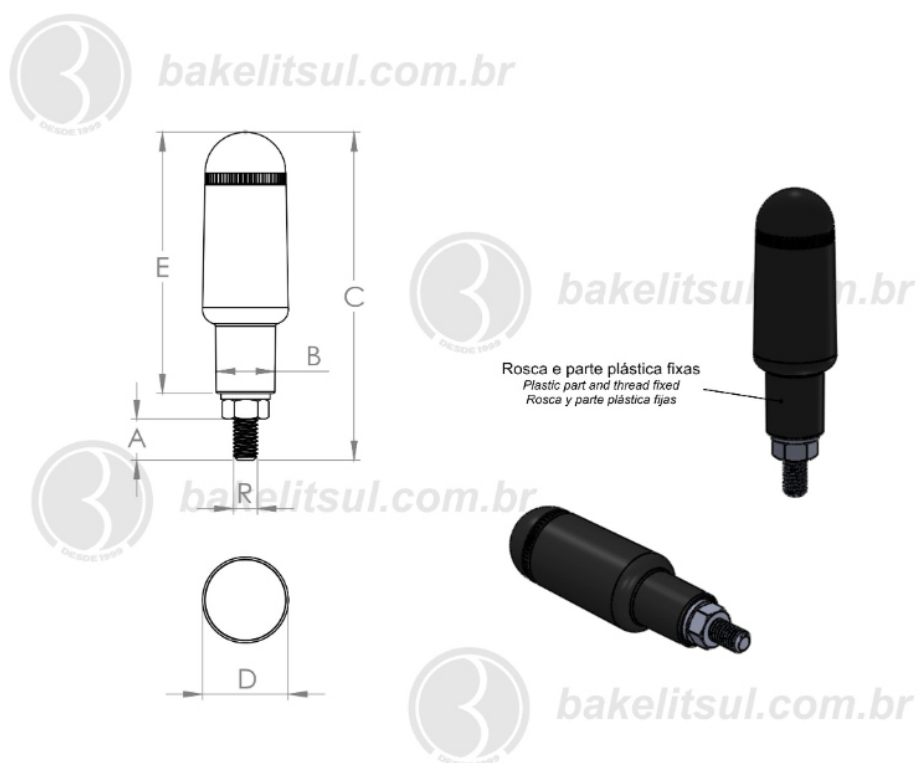

CABOS

CB-P2- CABO COM ROSCA EXTERNA METÁLICA-P2

Código	A	B	C	D	E	R
08378	20	21	138	28	102	1/2"-13fios rosca inox

BAKELITSUL
DESDE 1999

PRODUTOS / CABOS /
CB-P2- CABO COM ROSCA EXTERNA METÁLICA-P2

CABOS

CB-P2- CABO COM ROSCA EXTERNA METÁLICA-P2

Código	A	B	C	D	E	R
08379	19	21	135	28	102	M12x1,75 rosca aço

BAKELITSUL
DESDE 1999

PRODUTOS / CABOS /
CB-P2- CABO COM ROSCA EXTERNA METÁLICA-P2

Medidas em milímetros (mm) e/ou fração de polegadas.
Bakelitsul é marca registrada de Polímeros do Sul Comercial Ltda.
Alterações de projetos e/ou descontinuidade de produtos podem ocorrer sem aviso prévio.
Este catálogo não deve ser reproduzido em parte ou integral sem autorização e/ou citação da fonte.
Imagens deste catálogo e de nosso site são meramente ilustrativas, podendo haver variações com produtos reais.

BAKELITSUL.COM.BR

CABOS

CB-P2- CABO COM ROSCA EXTERNA METÁLICA-P2

Código	A	B	C	D	E	R
08380	19	21	135	28	102	M12x1,75 rosca inox

BAKELITSUL
DESDE 1999

PRODUTOS / CABOS /
CB-P2- CABO COM ROSCA EXTERNA METÁLICA-P2