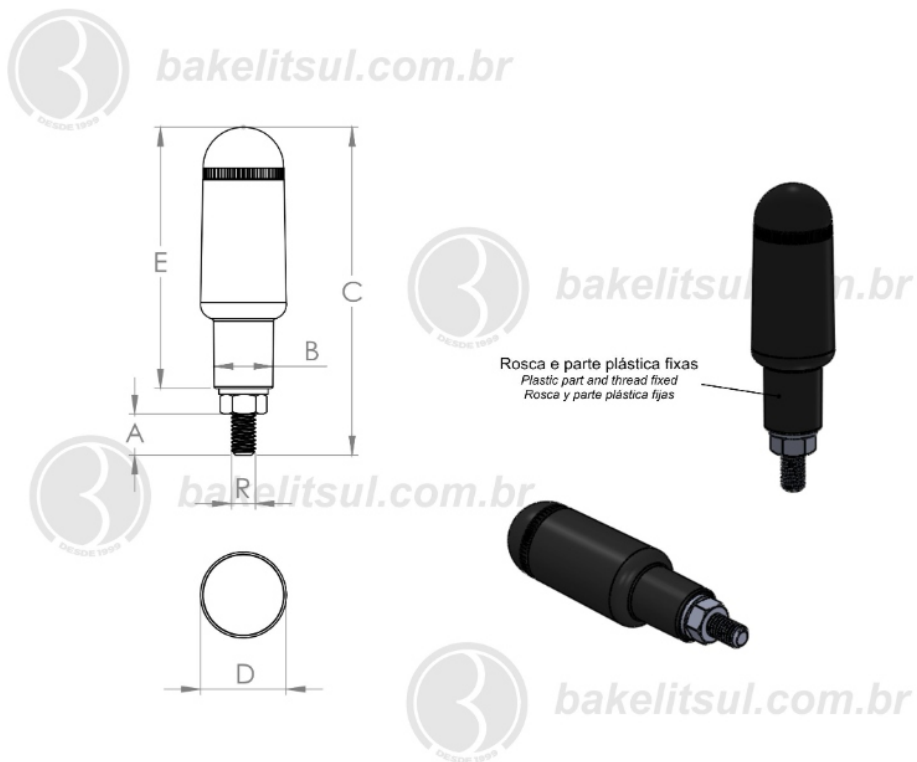

Código	A	B	C	D	E	R
08364	10	15	80	19	65	M6x1 rosca aço

BAKELITSUL
DESDE 1999

PRODUTOS / CABOS /
CB-P2- CABO COM ROSCA EXTERNA METÁLICA-P2

Medidas em milímetros (mm) e/ou fração de polegadas.

Bakelitsul é marca registrada de Polímeros do Sul Comercial Ltda.

BAKELITSUL.COM.BR

CABOS

CB-P2- CABO COM ROSCA EXTERNA METÁLICA-P2

Código	A	B	C	D	E	R
08371	12	16	105	23	85	3/8" UNC rosca aço

BAKELITSUL
DESDE 1999

PRODUTOS / CABOS /
CB-P2- CABO COM ROSCA EXTERNA METÁLICA-P2

CABOS

CB-P2- CABO COM ROSCA EXTERNA METÁLICA-P2

Código	A	B	C	D	E	R
08372	12	16	105	23	85	M10x1.5 rosca aço

BAKELITSUL
DESDE 1999

PRODUTOS / CABOS /
CB-P2- CABO COM ROSCA EXTERNA METÁLICA-P2

Medidas em milímetros (mm) e/ou fração de polegadas.
 BakelitSul é marca registrada de Polímeros do Sul Comercial Ltda.
 Alterações de projetos e/ou descontinuidade de produtos podem ocorrer sem aviso prévio.
 Este catálogo não deve ser reproduzido em parte ou integral sem autorização e/ou citação da fonte.
 Imagens deste catálogo e de nosso site são meramente ilustrativas, podendo haver variações com produtos reais.

BAKELITSUL.COM.BR

CABOS

CB-P2- CABO COM ROSCA EXTERNA METÁLICA-P2

Código	A	B	C	D	E	R
08373	12	16	105	23	85	3/8" UNC rosca inox

BAKELITSUL
DESDE 1999

PRODUTOS / CABOS /
CB-P2- CABO COM ROSCA EXTERNA METÁLICA-P2