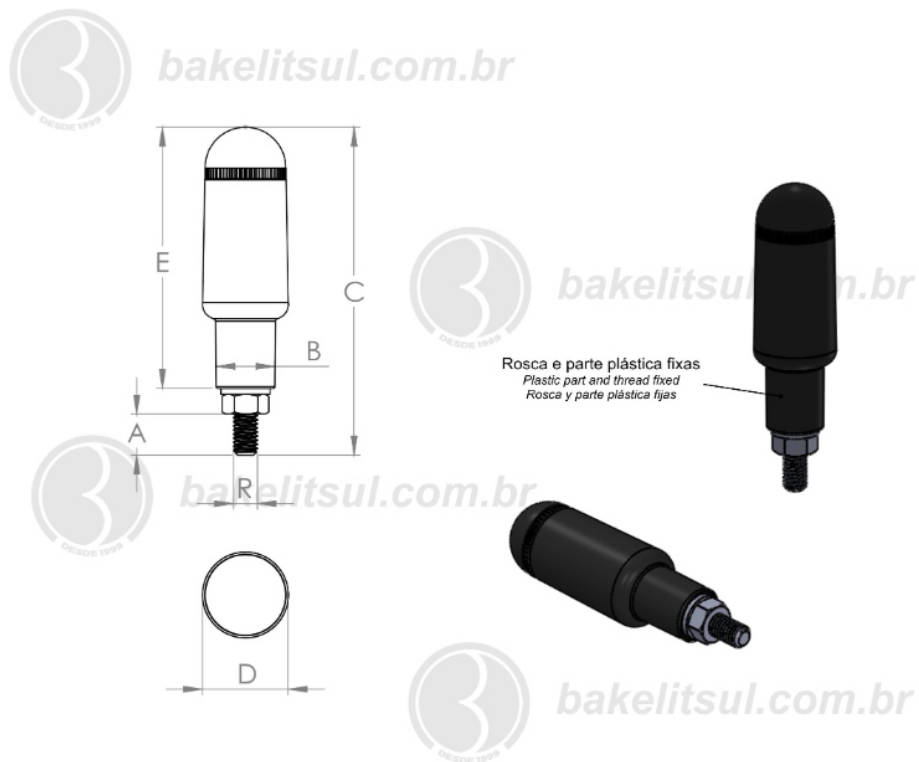

Código	A	B	C	D	E	R
08364	10	15	80	19	65	M6x1 rosca aço

BAKELITSUL
DESDE 1999

PRODUTOS / CABOS /
CB-P2- CABO COM ROSCA EXTERNA METÁLICA-P2

Medidas em milímetros (mm) e/ou fração de polegadas.

Bakelitsul é marca registrada de Polímeros do Sul Comercial Ltda.

BAKELITSUL.COM.BR

CABOS

CB-P2- CABO COM ROSCA EXTERNA METÁLICA-P2

Código	A	B	C	D	E	R
08371	12	16	105	23	85	3/8" UNC rosca aço

BAKELITSUL
DESDE 1999

PRODUTOS / CABOS /
CB-P2- CABO COM ROSCA EXTERNA METÁLICA-P2

CABOS

CB-P2- CABO COM ROSCA EXTERNA METÁLICA-P2

Código	A	B	C	D	E	R
08372	12	16	105	23	85	M10x1.5 rosca aço

BAKELITSUL
DESDE 1999

PRODUTOS / CABOS /
CB-P2- CABO COM ROSCA EXTERNA METÁLICA-P2

Medidas em milímetros (mm) e/ou fração de polegadas.
 BakelitSul é marca registrada de Polímeros do Sul Comercial Ltda.
 Alterações de projetos e/ou descontinuidade de produtos podem ocorrer sem aviso prévio.
 Este catálogo não deve ser reproduzido em parte ou integral sem autorização e/ou citação da fonte.
 Imagens deste catálogo e de nosso site são meramente ilustrativas, podendo haver variações com produtos reais.