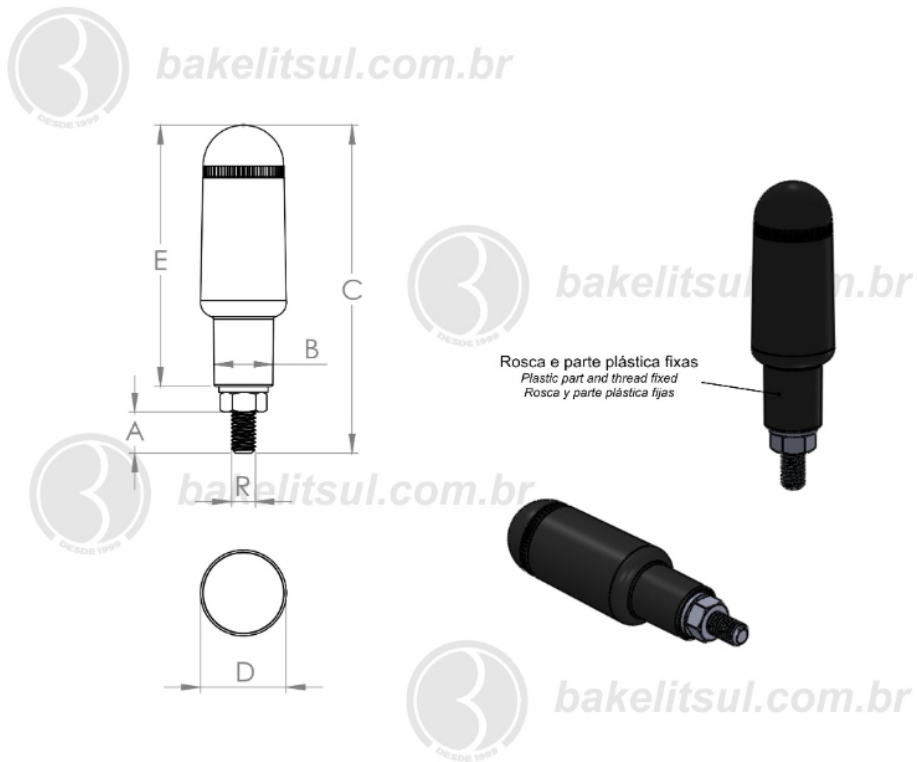

CABOS

CB-P2- CABO COM ROSCA EXTERNA METÁLICA-P2

Código	A	B	C	D	E	R
08371	12	16	105	23	85	3/8" UNC rosca aço

BAKELITSUL
DESDE 1999

PRODUTOS / CABOS /
CB-P2- CABO COM ROSCA EXTERNA METÁLICA-P2