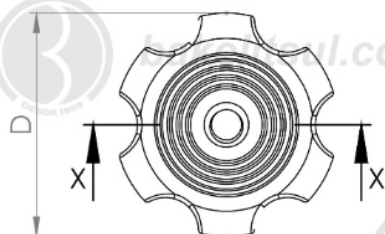

## MA-A3-75- MANÍPULO DIÂMETRO 75MM COM ROSCA INTERNA PASSANTE

bakelitsul.com.br

bakelitsul.com.br

bakelitsul.com.br

Código	A	B	D	F	G	R
07023	34	19	75	29	13	M12x1,75 rosca aço

**BAKELITSUL**  
DESDE 1999

PRODUTOS / MANÍPULOS /