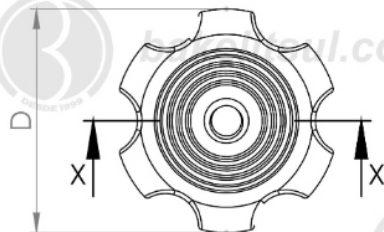

## MA-A3-75- MANÍPULO DIÂMETRO 75MM COM ROSCA INTERNA PASSANTE

[bakelitsul.com.br](http://bakelitsul.com.br)

[bakelitsul.com.br](http://bakelitsul.com.br)

[bakelitsul.com.br](http://bakelitsul.com.br)

Código	A	B	D	F	C	R
07025	34	19	75	29	13	M12x1,75 rosca latão