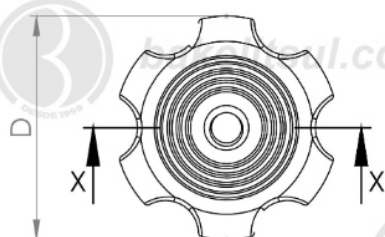

bakelitsul.com.br