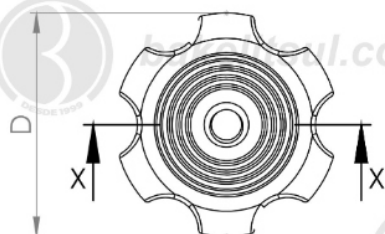

bakelitsul.com.br