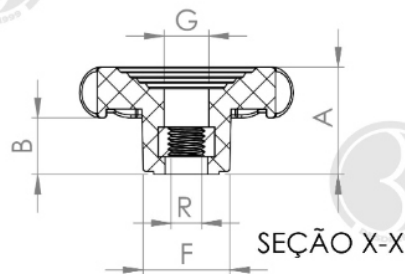

MA-A3-75

MANÍPULOS

MA-A3-75- MANÍPULO DIÂMETRO 75MM COM ROSCA INTERNA PASSANTE

bakelitsul.com.br