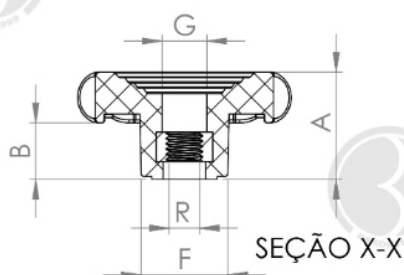

MA-A3-75

MANÍPULOS

MA-A3-75- MANÍPULO DIÂMETRO 75MM COM ROSCA INTERNA PASSANTE

bakelitsul.com.br