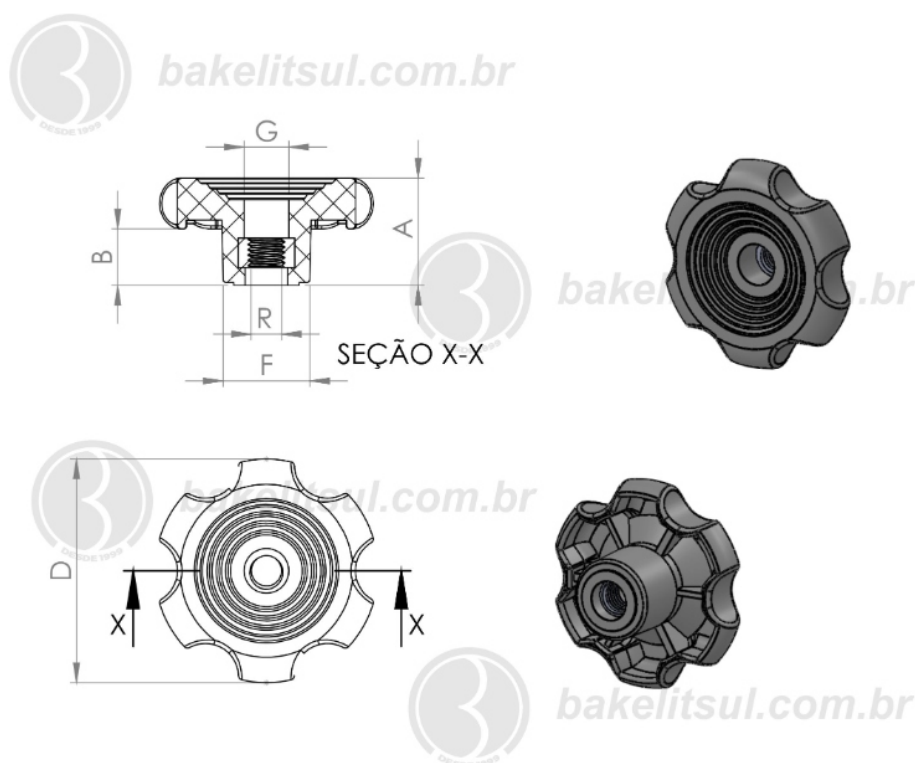

MA-A3-75

MANÍPULOS

MA-A3-75- MANÍPULO DIÂMETRO 75MM COM ROSCA INTERNA PASSANTE

Código	A	B	D	F	C	R
07012	34	19	75	29	13,7	1/2"X12FIOS BSW INOX

BAKELITSUL
DESDE 1999

PRODUTOS / MANÍPULOS /
MA-A3-75- MANÍPULO DIÂMETRO 75MM COM ROSCA INTERNA PASSANTE