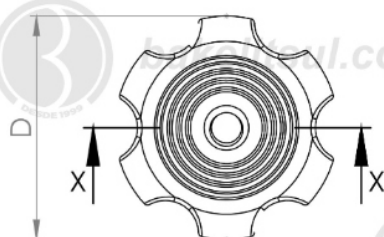

bakelitsul.com.br