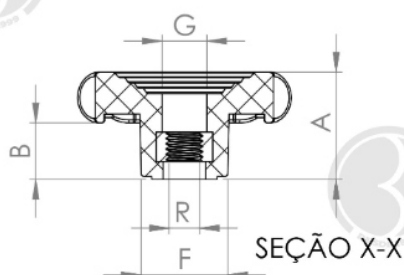

## MA-A3-75- MANÍPULO DIÂMETRO 75MM COM ROSCA INTERNA PASSANTE

bakelitsul.com.br

bakelitsul.com.br

bakelitsul.com.br

Código	A	B	D	F	C	R
07093	34	19	75	29	17	M16x2.0 rosca inox

**BAKELITSUL**  
DESDE 1999

PRODUTOS / MANÍPULOS /