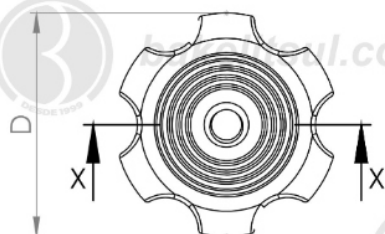

## MA-A3-75- MANÍPULO DIÂMETRO 75MM COM ROSCA INTERNA PASSANTE

bakelitsul.com.br

bakelitsul.com.br

bakelitsul.com.br

Código	A	B	D	F	C	R
07093	34	19	75	29	17	M16x2.0 rosca inox

**BAKELITSUL**  
DESDE 1999

PRODUTOS / MANÍPULOS /