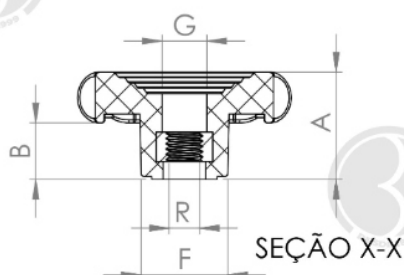

## MA-A3-75- MANÍPULO DIÂMETRO 75MM COM ROSCA INTERNA PASSANTE

[bakelitsul.com.br](http://bakelitsul.com.br)

[bakelitsul.com.br](http://bakelitsul.com.br)

[bakelitsul.com.br](http://bakelitsul.com.br)

Código	A	B	D	F	G	R
07091	34	19	75	29	16,8	5/8" UNC LATAO