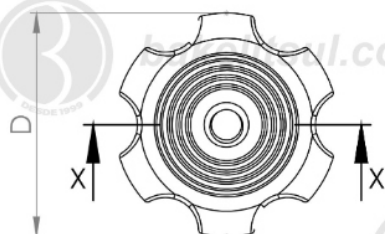

## MA-A3-75- MANÍPULO DIÂMETRO 75MM COM ROSCA INTERNA PASSANTE

bakelitsul.com.br

bakelitsul.com.br

bakelitsul.com.br

Código	A	B	D	F	G	R
07021	34	19	75	29	11	M10x1.5 rosca inox

**BAKELITSUL**  
DESDE 1999

PRODUTOS / MANÍPULOS /  
MA-A3-75- MANÍPULO DIÂMETRO 75MM COM ROSCA INTERNA PASSANTE