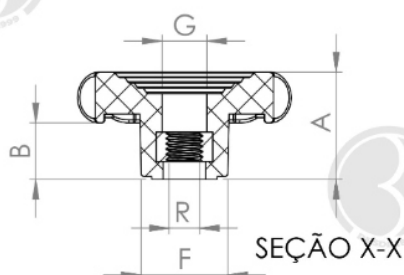

## MA-A3-75- MANÍPULO DIÂMETRO 75MM COM ROSCA INTERNA PASSANTE

bakelitsul.com.br

bakelitsul.com.br

bakelitsul.com.br

Código	A	B	D	F	G	R
07021	34	19	75	29	11	M10x1.5 rosca inox

**BAKELITSUL**  
DESDE 1999

PRODUTOS / MANÍPULOS /  
MA-A3-75- MANÍPULO DIÂMETRO 75MM COM ROSCA INTERNA PASSANTE