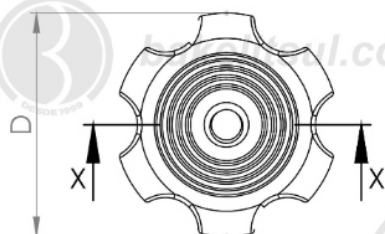

## MA-A3-75- MANÍPULO DIÂMETRO 75MM COM ROSCA INTERNA PASSANTE

[bakelitsul.com.br](http://bakelitsul.com.br)

[bakelitsul.com.br](http://bakelitsul.com.br)

[bakelitsul.com.br](http://bakelitsul.com.br)

Código	A	B	D	F	G	R
07091	34	19	75	29	16,8	5/8" UNC LATAO