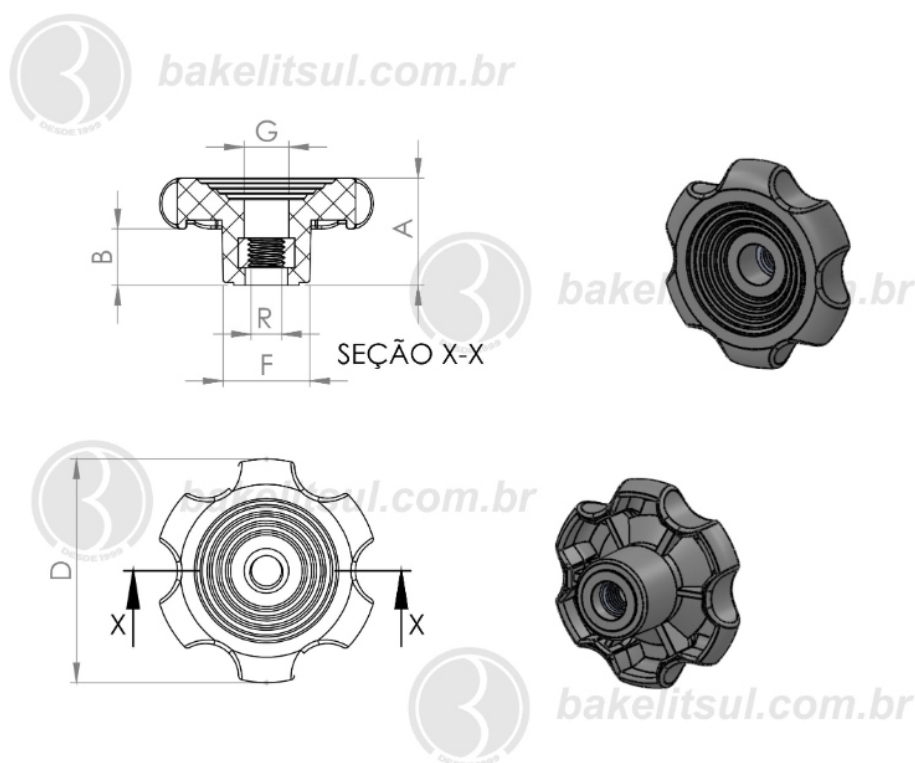

MA-A3-75

MANÍPULOS

MA-A3-75- MANÍPULO DIÂMETRO 75MM COM ROSCA INTERNA PASSANTE

Código	A	B	D	F	C	R
07017	34	19	75	29	9	M08x1,25 rosca aço

BAKELITSUL
DESDE 1999

PRODUTOS / MANÍPULOS /
MA-A3-75- MANÍPULO DIÂMETRO 75MM COM ROSCA INTERNA PASSANTE