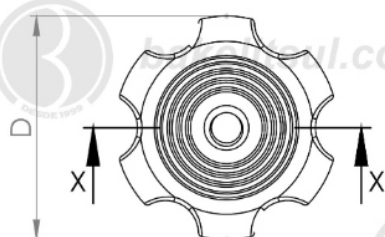

## MA-A3-75- MANÍPULO DIÂMETRO 75MM COM ROSCA INTERNA PASSANTE

[bakelitsul.com.br](http://bakelitsul.com.br)

[bakelitsul.com.br](http://bakelitsul.com.br)

[bakelitsul.com.br](http://bakelitsul.com.br)

Código	A	B	D	F	C	R
07094	34	19	75	29	17	M16x2.0 rosca latão