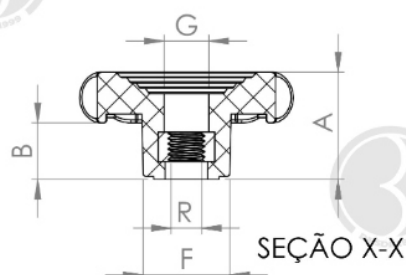

## MA-A3-75- MANÍPULO DIÂMETRO 75MM COM ROSCA INTERNA PASSANTE

[bakelitsul.com.br](http://bakelitsul.com.br)

[bakelitsul.com.br](http://bakelitsul.com.br)

[bakelitsul.com.br](http://bakelitsul.com.br)

Código	A	B	D	F	C	R
07094	34	19	75	29	17	M16x2.0 rosca latão