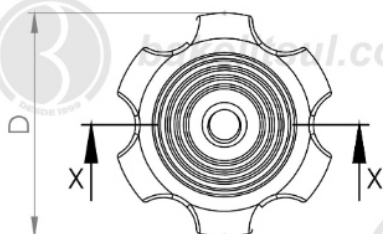

bakelitsul.com.br