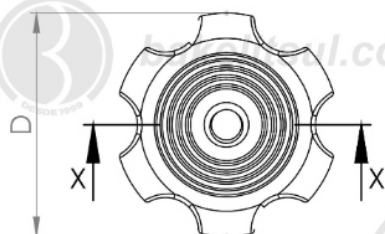

## MA-A3-75- MANÍPULO DIÂMETRO 75MM COM ROSCA INTERNA PASSANTE

bakelitsul.com.br

bakelitsul.com.br

bakelitsul.com.br

Código	A	B	D	F	G	R
07020	34	19	75	29	11	M10x1.5 rosca aço

**BAKELITSUL**  
DESDE 1999

PRODUTOS / MANÍPULOS /