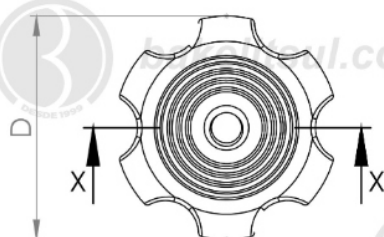

## MA-A3-75- MANÍPULO DIÂMETRO 75MM COM ROSCA INTERNA PASSANTE

[bakelitsul.com.br](http://bakelitsul.com.br)

[bakelitsul.com.br](http://bakelitsul.com.br)

[bakelitsul.com.br](http://bakelitsul.com.br)

Código	A	B	D	F	C	R
07024	34	19	75	29	13	M12x1,75 rosca inox