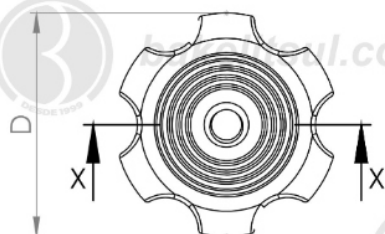

## MA-A3-75- MANÍPULO DIÂMETRO 75MM COM ROSCA INTERNA PASSANTE

bakelitsul.com.br

bakelitsul.com.br

bakelitsul.com.br

Código	A	B	D	F	G	R
07022	34	19	75	29	11	M10x1,5 rosca latão

**BAKELITSUL**  
DESDE 1999

PRODUTOS / MANÍPULOS /  
MA-A3-75- MANÍPULO DIÂMETRO 75MM COM ROSCA INTERNA PASSANTE