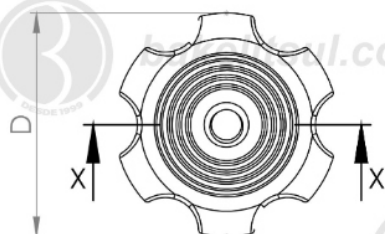

## MA-A3-75- MANÍPULO DIÂMETRO 75MM COM ROSCA INTERNA PASSANTE

bakelitsul.com.br

bakelitsul.com.br

bakelitsul.com.br

Código	A	B	D	F	G	R
07089	34	19	75	29	16,8	5/8" UNC AÇO

**BAKELITSUL**  
DESDE 1999

PRODUTOS / MANÍPULOS /  
MA-A3-75- MANÍPULO DIÂMETRO 75MM COM ROSCA INTERNA PASSANTE