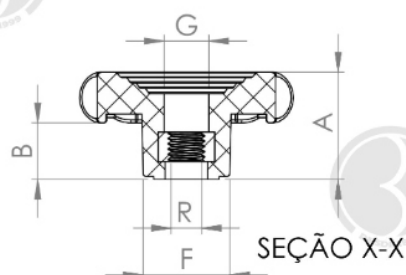

## MA-A3-75- MANÍPULO DIÂMETRO 75MM COM ROSCA INTERNA PASSANTE

[bakelitsul.com.br](http://bakelitsul.com.br)

[bakelitsul.com.br](http://bakelitsul.com.br)

[bakelitsul.com.br](http://bakelitsul.com.br)

Código	A	B	D	F	C	R
07024	34	19	75	29	13	M12x1,75 rosca inox