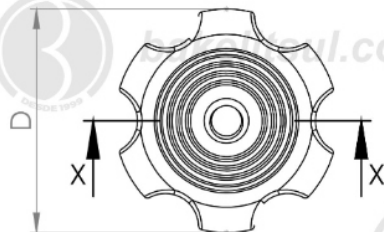

bakelitsul.com.br