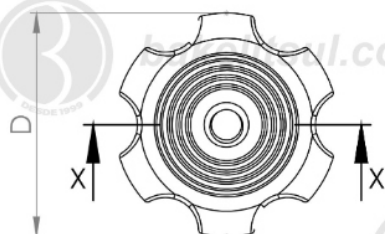

## MA-A3-75- MANÍPULO DIÂMETRO 75MM COM ROSCA INTERNA PASSANTE

[bakelitsul.com.br](http://bakelitsul.com.br)

[bakelitsul.com.br](http://bakelitsul.com.br)

[bakelitsul.com.br](http://bakelitsul.com.br)

Código	A	B	D	F	G	R
07092	34	19	75	29	17	M16x2.0 rosca aço