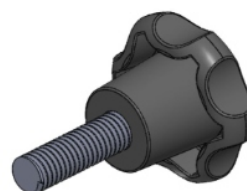

## MA-B-35- MANÍPULO DIÂMETRO 35MM COM ROSCA EXTERNA

[bakelitsul.com.br](http://bakelitsul.com.br)

[bakelitsul.com.br](http://bakelitsul.com.br)

[bakelitsul.com.br](http://bakelitsul.com.br)

[bakelitsul.com.br](http://bakelitsul.com.br)