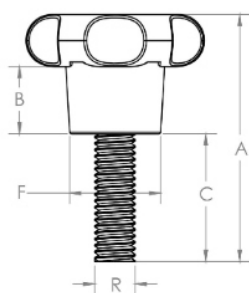

MA-B-35

MANÍPULOS

MA-B-35- MANÍPULO DIÂMETRO 35MM COM ROSCA EXTERNA

bakelitsul.com.br