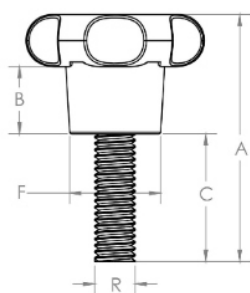

## MA-B-35- MANÍPULO DIÂMETRO 35MM COM ROSCA EXTERNA

[bakelitsul.com.br](http://bakelitsul.com.br)

[bakelitsul.com.br](http://bakelitsul.com.br)

[bakelitsul.com.br](http://bakelitsul.com.br)

[bakelitsul.com.br](http://bakelitsul.com.br)

Código	A	B	C	D	F	R
00171	75	13	52	35	19,5	M08x1,25 AÇO

**BAKELITSUL**  
DESDE 1999

PRODUTOS / MANÍPULOS /

MA-B-35- MANÍPULO DIÂMETRO 35MM COM ROSCA EXTERNA

Medidas em milímetros (mm) e/ou fração de polegadas.

Código	A	B	C	D	F	R
00964	73	13	50	35	19,5	1/4 UNC INOX

**BAKELITSUL**  
DESDE 1999

PRODUTOS / MANÍPULOS /  
MA-B-35- MANÍPULO DIÂMETRO 35MM COM ROSCA EXTERNA

Medidas em milímetros (mm) e/ou fração de polegadas.