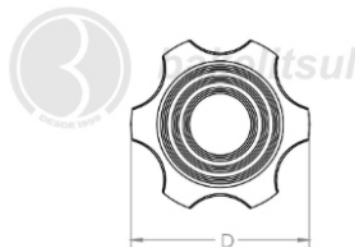

MA-B-35

MANÍPULOS

MA-B-35- MANÍPULO DIÂMETRO 35MM COM ROSCA EXTERNA

Código	A	B	C	D	F	R
07654	78	13	55	35	19,5	3/8 UNC

BAKELITSUL
DESDE 1999

medidas em mm ou polegadas (*)

MANÍPULOS BAKELITSUL

Medidas em milímetros (mm) e/ou fração de polegadas.

BakelitSul é marca registrada de Polímeros do Sul Comercial Ltda.

Alterações de projetos e/ou descontinuidade de produtos podem ocorrer sem aviso prévio.

Este catálogo não deve ser reproduzido em parte ou integral sem autorização e/ou citação da fonte.

Imagens deste catálogo e de nosso site são meramente ilustrativas, podendo haver variações com produtos reais.

BAKELITSUL.COM.BR