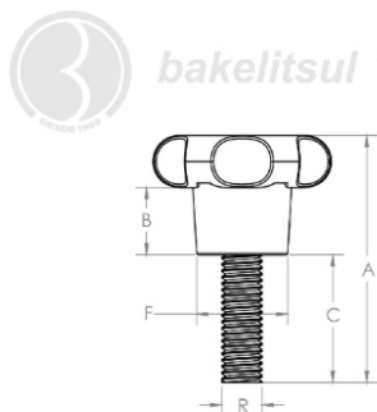

MA-B-35

MANÍPULOS

MA-B-35- MANÍPULO DIÂMETRO 35MM COM ROSCA EXTERNA

Código	A	B	C	D	F	R
07654	78	13	55	35	19,5	3/8 UNC

BAKELITSUL
DESDE 1999

medidas em mm ou polegadas (*)

MANÍPULOS BAKELITSUL

Medidas em milímetros (mm) e/ou fração de polegadas.

BakelitSul é marca registrada de Polímeros do Sul Comercial Ltda.

Alterações de projetos e/ou descontinuidade de produtos podem ocorrer sem aviso prévio.

Este catálogo não deve ser reproduzido em parte ou integral sem autorização e/ou citação da fonte.

Imagens deste catálogo e de nosso site são meramente ilustrativas, podendo haver variações com produtos reais.

BAKELITSUL.COM.BR