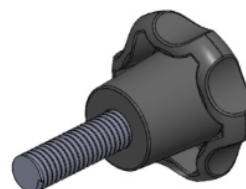

## MA-B-35- MANÍPULO DIÂMETRO 35MM COM ROSCA EXTERNA

[bakelitsul.com.br](http://bakelitsul.com.br)

[bakelitsul.com.br](http://bakelitsul.com.br)

[bakelitsul.com.br](http://bakelitsul.com.br)

Código	A	B	C	D	F	R
04814	45	13	22	35	19,5	M05x0,8 AÇO