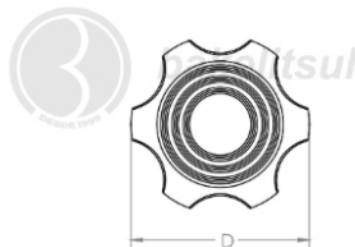

MA-B-35

MANÍPULOS

MA-B-35- MANÍPULO DIÂMETRO 35MM COM ROSCA EXTERNA

Código	A	B	C	D	F	R
08951	36	13	13	35	19,5	3/8 UNC RAC

BAKELITSUL
DESDE 1999

medidas em mm ou polegadas (*)

MANÍPULOS BAKELITSUL

Medidas em milímetros (mm) e/ou fração de polegadas.

Bakelitsul é marca registrada de Polímeros do Sul Comercial Ltda.

Alterações de projetos e/ou descontinuidade de produtos podem ocorrer sem aviso prévio.

Este catálogo não deve ser reproduzido em parte ou integral sem autorização e/ou citação da fonte.

Imagens deste catálogo e de nosso site são meramente ilustrativas, podendo haver variações com produtos reais.

BAKELITSUL.COM.BR