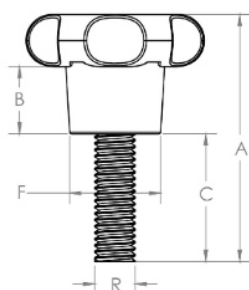

## MA-B-35- MANÍPULO DIÂMETRO 35MM COM ROSCA EXTERNA

[bakelitsul.com.br](http://bakelitsul.com.br)

[bakelitsul.com.br](http://bakelitsul.com.br)

[bakelitsul.com.br](http://bakelitsul.com.br)

[bakelitsul.com.br](http://bakelitsul.com.br)

## MA-B-35- MANÍPULO DIÂMETRO 35MM COM ROSCA EXTERNA

[bakelitsul.com.br](http://bakelitsul.com.br)

[bakelitsul.com.br](http://bakelitsul.com.br)

[bakelitsul.com.br](http://bakelitsul.com.br)

Código	A	B	C	D	F	R
00433	70	13	47	35	19,5	M06x1 AÇO

Código	A	B	C	D	F	R
00434	73	13	50	35	19,5	5/16 UNC AÇO

**BAKELITSUL**  
DESDE 1999

PRODUTOS / MANÍPULOS /  
MA-B-35- MANÍPULO DIÂMETRO 35MM COM ROSCA EXTERNA

Medidas em milímetros (mm) e/ou fração de polegadas.