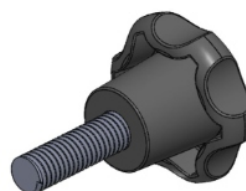

## MA-B-35- MANÍPULO DIÂMETRO 35MM COM ROSCA EXTERNA

[bakelitsul.com.br](http://bakelitsul.com.br)

[bakelitsul.com.br](http://bakelitsul.com.br)

[bakelitsul.com.br](http://bakelitsul.com.br)

Código	A	B	C	D	F	R
02202	48	13	25	35	19,5	3/8 UNC AÇO