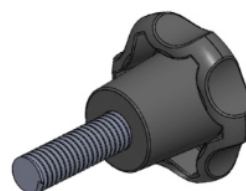

## MA-B-35- MANÍPULO DIÂMETRO 35MM COM ROSCA EXTERNA

[bakelitsul.com.br](http://bakelitsul.com.br)

[bakelitsul.com.br](http://bakelitsul.com.br)

[bakelitsul.com.br](http://bakelitsul.com.br)

Código	A	B	C	D	F	R
00436	73	13	50	35	19,5	1/4 UNC AÇO