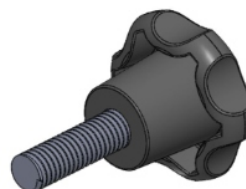

## MA-B-35- MANÍPULO DIÂMETRO 35MM COM ROSCA EXTERNA

[bakelitsul.com.br](http://bakelitsul.com.br)

[bakelitsul.com.br](http://bakelitsul.com.br)

[bakelitsul.com.br](http://bakelitsul.com.br)

[bakelitsul.com.br](http://bakelitsul.com.br)