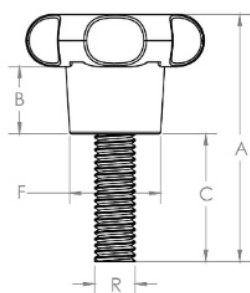

## MA-B-35- MANÍPULO DIÂMETRO 35MM COM ROSCA EXTERNA

[bakelitsul.com.br](http://bakelitsul.com.br)

[bakelitsul.com.br](http://bakelitsul.com.br)

[bakelitsul.com.br](http://bakelitsul.com.br)

[bakelitsul.com.br](http://bakelitsul.com.br)

Código	A	B	C	D	F	R
00434	73	13	50	35	19,5	5/16 UNC AÇO

**BAKELITSUL**  
DESDE 1999

PRODUTOS / MANÍPULOS /  
MA-B-35- MANÍPULO DIÂMETRO 35MM COM ROSCA EXTERNA

Medidas em milímetros (mm) e/ou fração de polegadas.

## MA-B-35- MANÍPULO DIÂMETRO 35MM COM ROSCA EXTERNA

[bakelitsul.com.br](http://bakelitsul.com.br)

[bakelitsul.com.br](http://bakelitsul.com.br)

[bakelitsul.com.br](http://bakelitsul.com.br)

Código	A	B	C	D	F	R
00436	73	13	50	35	19,5	1/4 UNC AÇO