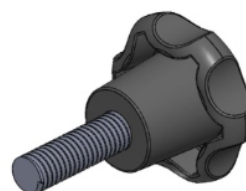

## MA-B-35- MANÍPULO DIÂMETRO 35MM COM ROSCA EXTERNA

[bakelitsul.com.br](http://bakelitsul.com.br)

[bakelitsul.com.br](http://bakelitsul.com.br)

[bakelitsul.com.br](http://bakelitsul.com.br)

[bakelitsul.com.br](http://bakelitsul.com.br)