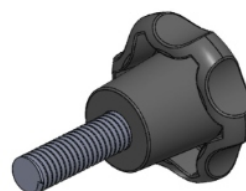

## MA-B-35- MANÍPULO DIÂMETRO 35MM COM ROSCA EXTERNA

[bakelitsul.com.br](http://bakelitsul.com.br)

[bakelitsul.com.br](http://bakelitsul.com.br)

[bakelitsul.com.br](http://bakelitsul.com.br)

Código	A	B	C	D	F	R
04077	48	13	25	35	19,5	1/4 UNC INOX