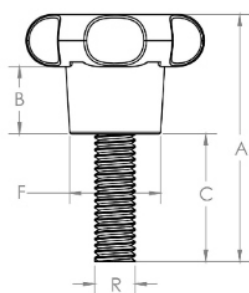

## MA-B-35- MANÍPULO DIÂMETRO 35MM COM ROSCA EXTERNA

[bakelitsul.com.br](http://bakelitsul.com.br)

[bakelitsul.com.br](http://bakelitsul.com.br)

[bakelitsul.com.br](http://bakelitsul.com.br)

[bakelitsul.com.br](http://bakelitsul.com.br)

Código	A	B	C	D	F	R
00171	75	13	52	35	19,5	M08x1,25 AÇO

**BAKELITSUL**  
DESDE 1999

PRODUTOS / MANÍPULOS /

MA-B-35- MANÍPULO DIÂMETRO 35MM COM ROSCA EXTERNA

Medidas em milímetros (mm) e/ou fração de polegadas.

## MA-B-35- MANÍPULO DIÂMETRO 35MM COM ROSCA EXTERNA

[bakelitsul.com.br](http://bakelitsul.com.br)

[bakelitsul.com.br](http://bakelitsul.com.br)

[bakelitsul.com.br](http://bakelitsul.com.br)

Código	A	B	C	D	F	R
00433	70	13	47	35	19,5	M06x1 AÇO