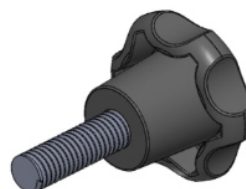

## MA-B-35- MANÍPULO DIÂMETRO 35MM COM ROSCA EXTERNA

[bakelitsul.com.br](http://bakelitsul.com.br)

[bakelitsul.com.br](http://bakelitsul.com.br)

[bakelitsul.com.br](http://bakelitsul.com.br)

Código	A	B	C	D	F	R
01958	50	13	27	35	19,5	M06x1 AÇO