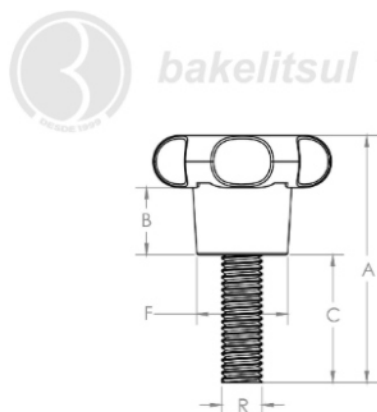

MA-B-35

MANÍPULOS

MA-B-35- MANÍPULO DIÂMETRO 35MM COM ROSCA EXTERNA

Código	A	B	C	D	F	R
08951	36	13	13	35	19,5	3/8 UNC RAC

BAKELITSUL
DESDE 1999

medidas em mm ou polegadas (*)

MANÍPULOS BAKELITSUL

Medidas em milímetros (mm) e/ou fração de polegadas.

Bakelitsul é marca registrada de Polímeros do Sul Comercial Ltda.

Alterações de projetos e/ou descontinuidade de produtos podem ocorrer sem aviso prévio.

Este catálogo não deve ser reproduzido em parte ou integral sem autorização e/ou citação da fonte.

Imagens deste catálogo e de nosso site são meramente ilustrativas, podendo haver variações com produtos reais.

BAKELITSUL.COM.BR