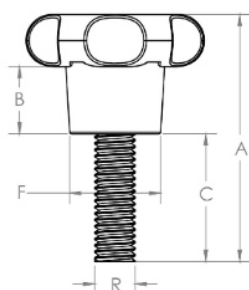

MA-B-35

MANÍPULOS

MA-B-35- MANÍPULO DIÂMETRO 35MM COM ROSCA EXTERNA

bakelitsul.com.br

bakelitsul.com.br