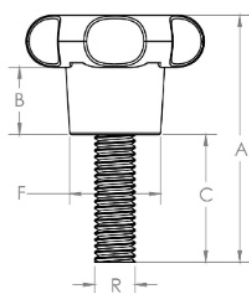

MA-B-35

MANÍPULOS

MA-B-35- MANÍPULO DIÂMETRO 35MM COM ROSCA EXTERNA

bakelitsul.com.br

bakelitsul.com.br