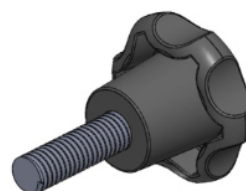

## MA-B-35- MANÍPULO DIÂMETRO 35MM COM ROSCA EXTERNA

[bakelitsul.com.br](http://bakelitsul.com.br)

[bakelitsul.com.br](http://bakelitsul.com.br)

[bakelitsul.com.br](http://bakelitsul.com.br)

Código	A	B	C	D	F	R
05063	35	13	12	35	19,5	M06x1 AÇO