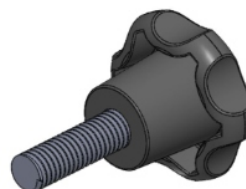

## MA-B-35- MANÍPULO DIÂMETRO 35MM COM ROSCA EXTERNA

[bakelitsul.com.br](http://bakelitsul.com.br)

[bakelitsul.com.br](http://bakelitsul.com.br)

[bakelitsul.com.br](http://bakelitsul.com.br)

Código	A	B	C	D	F	R
02203	48	13	25	35	19,5	1/4 UNC AÇO