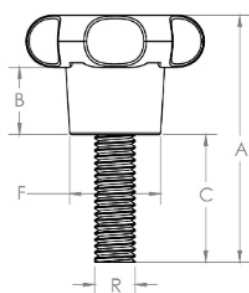

## MA-B-35- MANÍPULO DIÂMETRO 35MM COM ROSCA EXTERNA

[bakelitsul.com.br](http://bakelitsul.com.br)

[bakelitsul.com.br](http://bakelitsul.com.br)

[bakelitsul.com.br](http://bakelitsul.com.br)

Código	A	B	C	D	F	R
04814	45	13	22	35	19,5	M05x0,8 AÇO