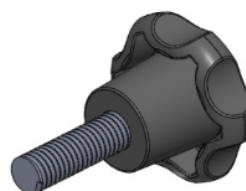

## MA-B-35- MANÍPULO DIÂMETRO 35MM COM ROSCA EXTERNA

[bakelitsul.com.br](http://bakelitsul.com.br)

[bakelitsul.com.br](http://bakelitsul.com.br)

[bakelitsul.com.br](http://bakelitsul.com.br)

[bakelitsul.com.br](http://bakelitsul.com.br)