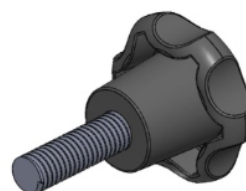

## MA-B-35- MANÍPULO DIÂMETRO 35MM COM ROSCA EXTERNA

[bakelitsul.com.br](http://bakelitsul.com.br)

[bakelitsul.com.br](http://bakelitsul.com.br)

[bakelitsul.com.br](http://bakelitsul.com.br)

[bakelitsul.com.br](http://bakelitsul.com.br)

Código	A	B	C	D	F	R
00434	73	13	50	35	19,5	5/16 UNC AÇO

**BAKELITSUL**  
DESDE 1999

PRODUTOS / MANÍPULOS /  
MA-B-35- MANÍPULO DIÂMETRO 35MM COM ROSCA EXTERNA

Medidas em milímetros (mm) e/ou fração de polegadas.