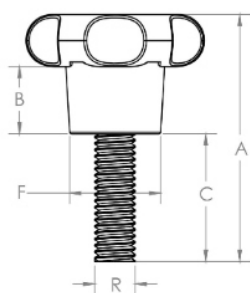

## MA-B-35- MANÍPULO DIÂMETRO 35MM COM ROSCA EXTERNA

[bakelitsul.com.br](http://bakelitsul.com.br)

[bakelitsul.com.br](http://bakelitsul.com.br)

[bakelitsul.com.br](http://bakelitsul.com.br)

Código	A	B	C	D	F	R
02203	48	13	25	35	19,5	1/4 UNC AÇO