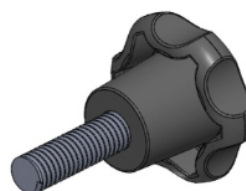

## MA-B-35- MANÍPULO DIÂMETRO 35MM COM ROSCA EXTERNA

[bakelitsul.com.br](http://bakelitsul.com.br)

[bakelitsul.com.br](http://bakelitsul.com.br)

[bakelitsul.com.br](http://bakelitsul.com.br)

Código	A	B	C	D	F	R
00433	70	13	47	35	19,5	M06x1 AÇO