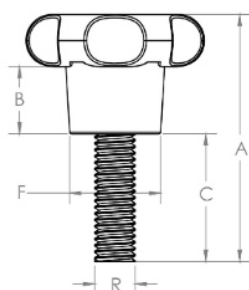

## MA-B-35- MANÍPULO DIÂMETRO 35MM COM ROSCA EXTERNA

[bakelitsul.com.br](http://bakelitsul.com.br)

[bakelitsul.com.br](http://bakelitsul.com.br)

[bakelitsul.com.br](http://bakelitsul.com.br)

[bakelitsul.com.br](http://bakelitsul.com.br)

Código	A	B	C	D	F	R
00434	73	13	50	35	19,5	5/16 UNC AÇO

**BAKELITSUL**  
DESDE 1999

PRODUTOS / MANÍPULOS /  
MA-B-35- MANÍPULO DIÂMETRO 35MM COM ROSCA EXTERNA

Medidas em milímetros (mm) e/ou fração de polegadas.

## MA-B-35- MANÍPULO DIÂMETRO 35MM COM ROSCA EXTERNA

[bakelitsul.com.br](http://bakelitsul.com.br)

[bakelitsul.com.br](http://bakelitsul.com.br)

[bakelitsul.com.br](http://bakelitsul.com.br)

Código	A	B	C	D	F	R
00436	73	13	50	35	19,5	1/4 UNC AÇO