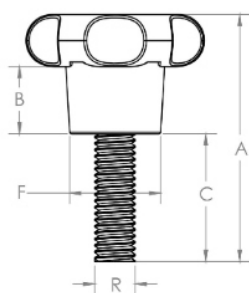

MA-B-35

MANÍPULOS

MA-B-35- MANÍPULO DIÂMETRO 35MM COM ROSCA EXTERNA

bakelitsul.com.br

bakelitsul.com.br