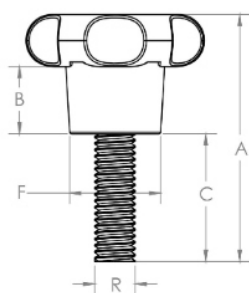

### CATÁLOGO DE PRODUTOS MANÍPULOS

[BAKELITSUL.COM.BR](http://BAKELITSUL.COM.BR)

Código Industrial	Código Comercial	A	B	D	F	R
04627	07066	35	21	62	26	3/8" UNC
04628	07067	35	21	62	26	3/8" UNC
04629	07068	35	21	62	26	1/2" BSW
04630	07069	35	21	62	26	1/2" BSW
04631	07070	35	21	62	26	1/2" BSW

## MA-B-35- MANÍPULO DIÂMETRO 35MM COM ROSCA EXTERNA

[bakelitsul.com.br](http://bakelitsul.com.br)

[bakelitsul.com.br](http://bakelitsul.com.br)

[bakelitsul.com.br](http://bakelitsul.com.br)

[bakelitsul.com.br](http://bakelitsul.com.br)

Código	A	B	C	D	F	R
00171	75	13	52	35	19,5	M08x1,25 AÇO

**BAKELITSUL**  
DESDE 1999

PRODUTOS / MANÍPULOS /

MA-B-35- MANÍPULO DIÂMETRO 35MM COM ROSCA EXTERNA

Medidas em milímetros (mm) e/ou fração de polegadas.

## MA-B-35- MANÍPULO DIÂMETRO 35MM COM ROSCA EXTERNA

[bakelitsul.com.br](http://bakelitsul.com.br)

[bakelitsul.com.br](http://bakelitsul.com.br)

[bakelitsul.com.br](http://bakelitsul.com.br)

Código	A	B	C	D	F	R
00433	70	13	47	35	19,5	M06x1 AÇO