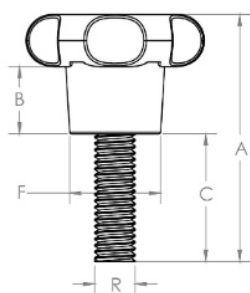

MA-B-35

MANÍPULOS

MA-B-35- MANÍPULO DIÂMETRO 35MM COM ROSCA EXTERNA

bakelitsul.com.br

bakelitsul.com.br