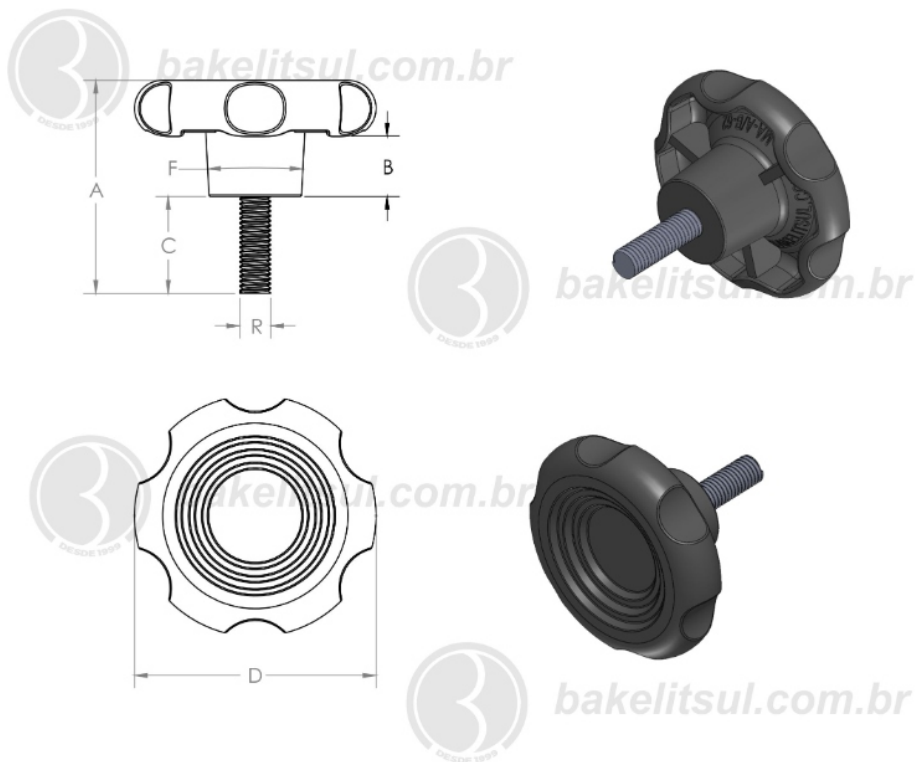

MA-B-62

MANÍPULOS

MA-B-62- MANÍPULO DIÂMETRO 62MM COM ROSCA EXTERNA

Código	A	B	C	D	F	R
01015	80	16	50	62	24	5/16 UNC INOX

BAKELITSUL
DESDE 1999

PRODUTOS / MANÍPULOS /
MA-B-62- MANÍPULO DIÂMETRO 62MM COM ROSCA EXTERNA