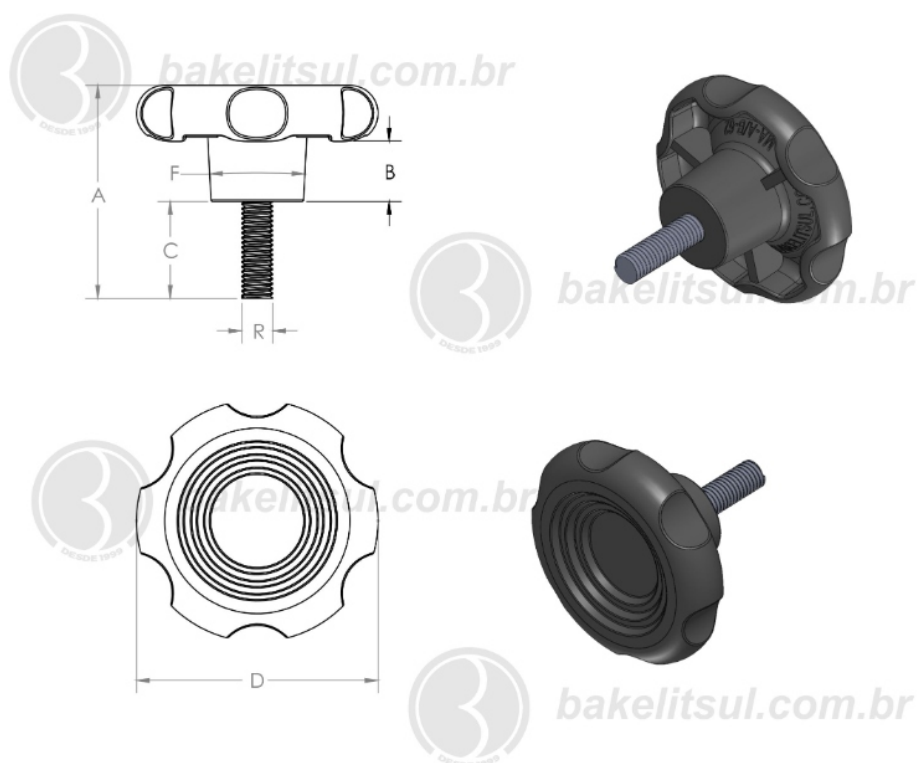

MA-B-62

MANÍPULOS

MA-B-62- MANÍPULO DIÂMETRO 62MM COM ROSCA EXTERNA

Código	A	B	C	D	F	R
01022	82	16	52	62	24	M08x1,25 rosca inox

BAKELITSUL
DESDE 1999

PRODUTOS / MANÍPULOS /
MA-B-62- MANÍPULO DIÂMETRO 62MM COM ROSCA EXTERNA

Medidas em milímetros (mm) e/ou fração de polegadas.
BakelitSul é marca registrada de Polímeros do Sul Comercial Ltda.
Alterações de projetos e/ou descontinuidade de produtos podem ocorrer sem aviso prévio.
Este catálogo não deve ser reproduzido em parte ou integral sem autorização e/ou citação da fonte.
Imagens deste catálogo e de nosso site são meramente ilustrativas, podendo haver variações com produtos reais.

BAKELITSUL.COM.BR