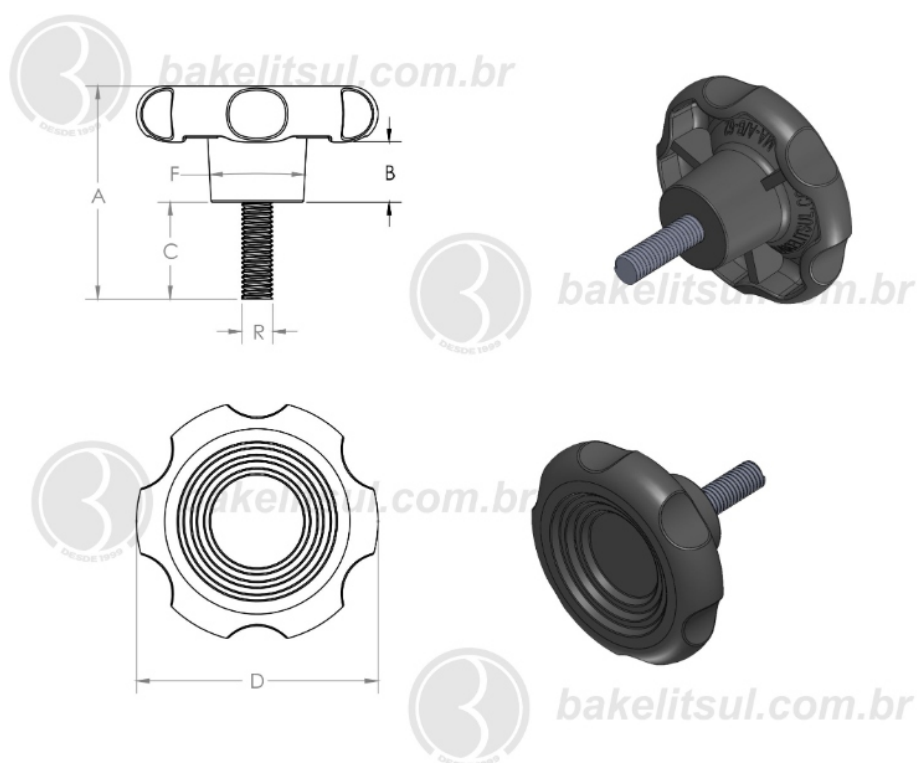

MA-B-62

MANÍPULOS

MA-B-62- MANÍPULO DIÂMETRO 62MM COM ROSCA EXTERNA

Código	A	B	C	D	F	R
02209	55	16	25	62	24	1/2X12FIOS BSW AÇO

BAKELITSUL
DESDE 1999

PRODUTOS / MANÍPULOS /
MA-B-62- MANÍPULO DIÂMETRO 62MM COM ROSCA EXTERNA