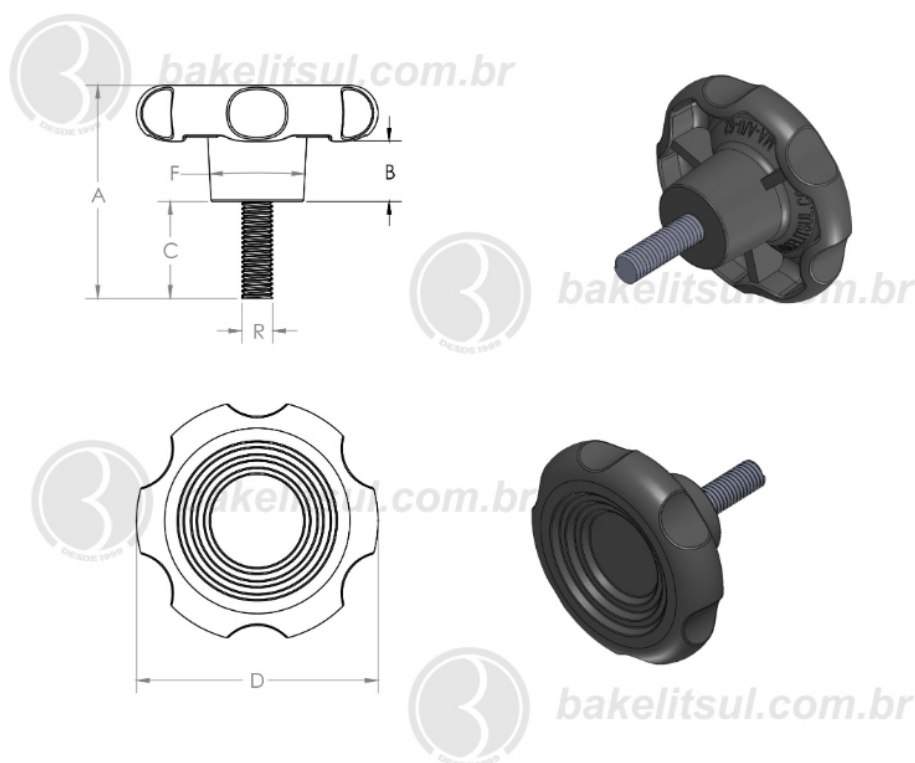

MA-B-62

MANÍPULOS

MA-B-62- MANÍPULO DIÂMETRO 62MM COM ROSCA EXTERNA

Código	A	B	C	D	F	R
02207	55	16	25	62	24	5/16 UNC AÇO

BAKELITSUL
DESDE 1999

PRODUTOS / MANÍPULOS /
MA-B-62- MANÍPULO DIÂMETRO 62MM COM ROSCA EXTERNA