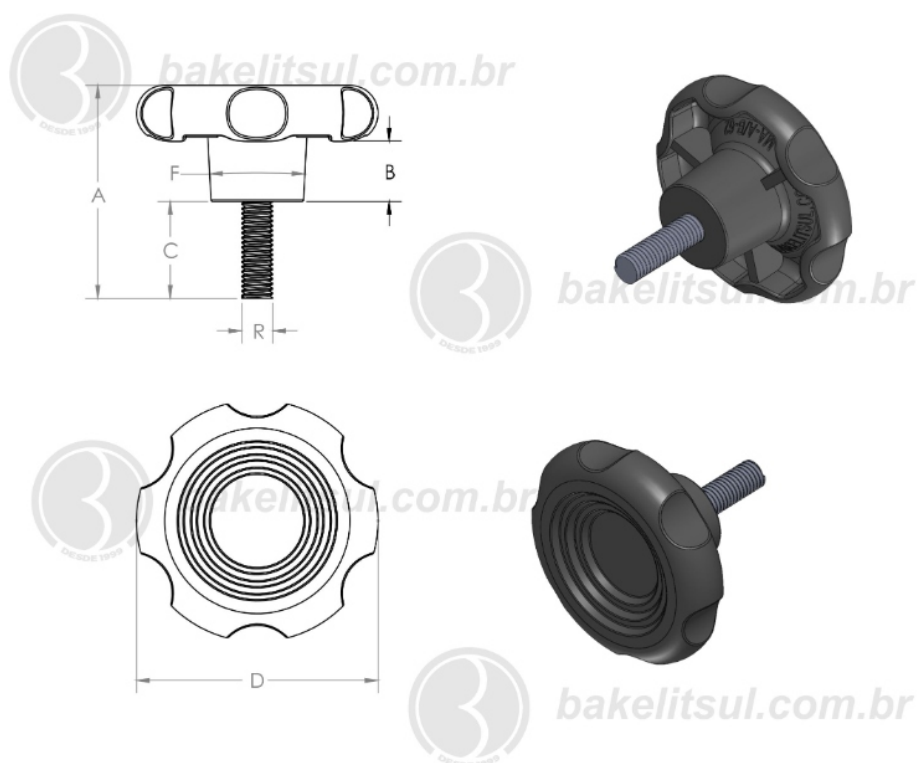

MA-B-62

MANÍPULOS

MA-B-62- MANÍPULO DIÂMETRO 62MM COM ROSCA EXTERNA

Código	A	B	C	D	F	R
01008	55	16	25	62	24	5/16 UNC INOX

BAKELITSUL
DESDE 1999

PRODUTOS / MANÍPULOS /
MA-B-62- MANÍPULO DIÂMETRO 62MM COM ROSCA EXTERNA

Medidas em milímetros (mm) e/ou fração de polegadas.
BakelitSul é marca registrada de Polímeros do Sul Comercial Ltda.
Alterações de projetos e/ou descontinuidade de produtos podem ocorrer sem aviso prévio.
Este catálogo não deve ser reproduzido em parte ou integral sem autorização e/ou citação da fonte.
Imagens deste catálogo e de nosso site são meramente ilustrativas, podendo haver variações com produtos reais.

BAKELITSUL.COM.BR