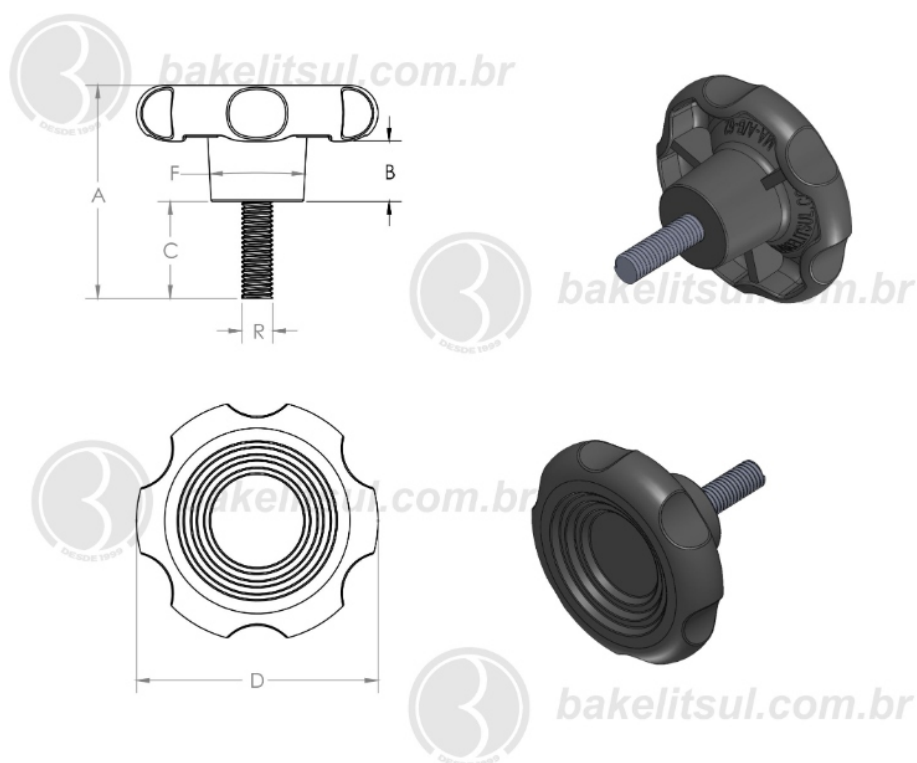

MA-B-62

MANÍPULOS

MA-B-62- MANÍPULO DIÂMETRO 62MM COM ROSCA EXTERNA

Código	A	B	C	D	F	R
02208	55	16	25	62	24	3/8 UNC AÇO

BAKELITSUL
DESDE 1999

PRODUTOS / MANÍPULOS /
MA-B-62- MANÍPULO DIÂMETRO 62MM COM ROSCA EXTERNA

Medidas em milímetros (mm) e/ou fração de polegadas.
BakelitSul é marca registrada de Polímeros do Sul Comercial Ltda.
Alterações de projetos e/ou descontinuidade de produtos podem ocorrer sem aviso prévio.
Este catálogo não deve ser reproduzido em parte ou integral sem autorização e/ou citação da fonte.
Imagens deste catálogo e de nosso site são meramente ilustrativas, podendo haver variações com produtos reais.

BAKELITSUL.COM.BR