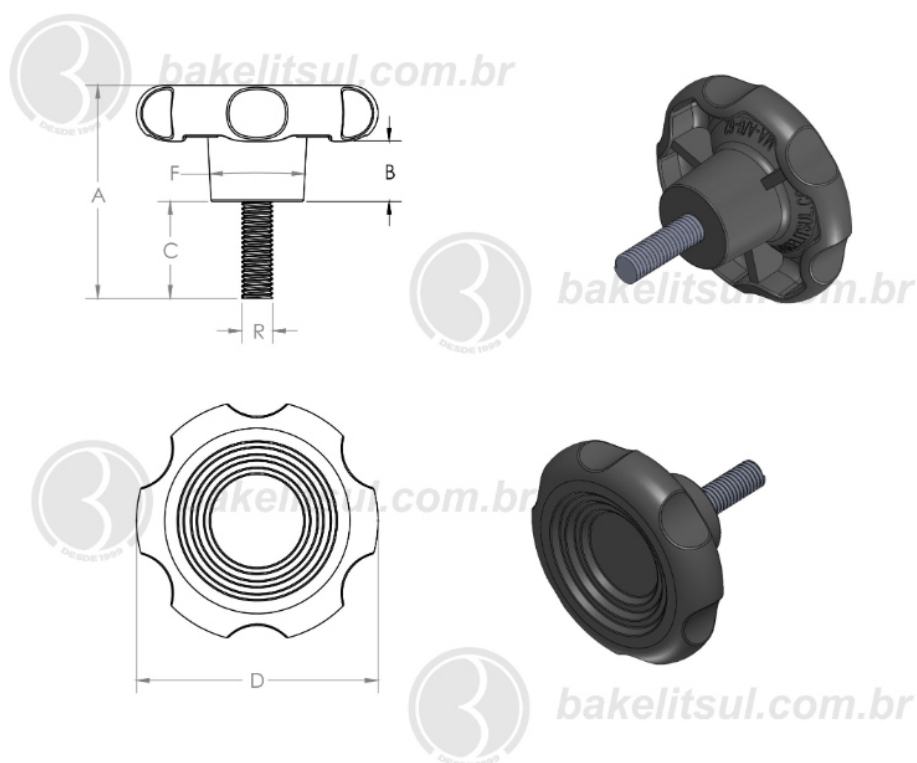

MA-B-62

MANÍPULOS

MA-B-62- MANÍPULO DIÂMETRO 62MM COM ROSCA EXTERNA

Código	A	B	C	D	F	R
01020	57	16	27	62	24	M08x1,25 rosca inox

BAKELITSUL
DESDE 1999

PRODUTOS / MANÍPULOS /
MA-B-62- MANÍPULO DIÂMETRO 62MM COM ROSCA EXTERNA