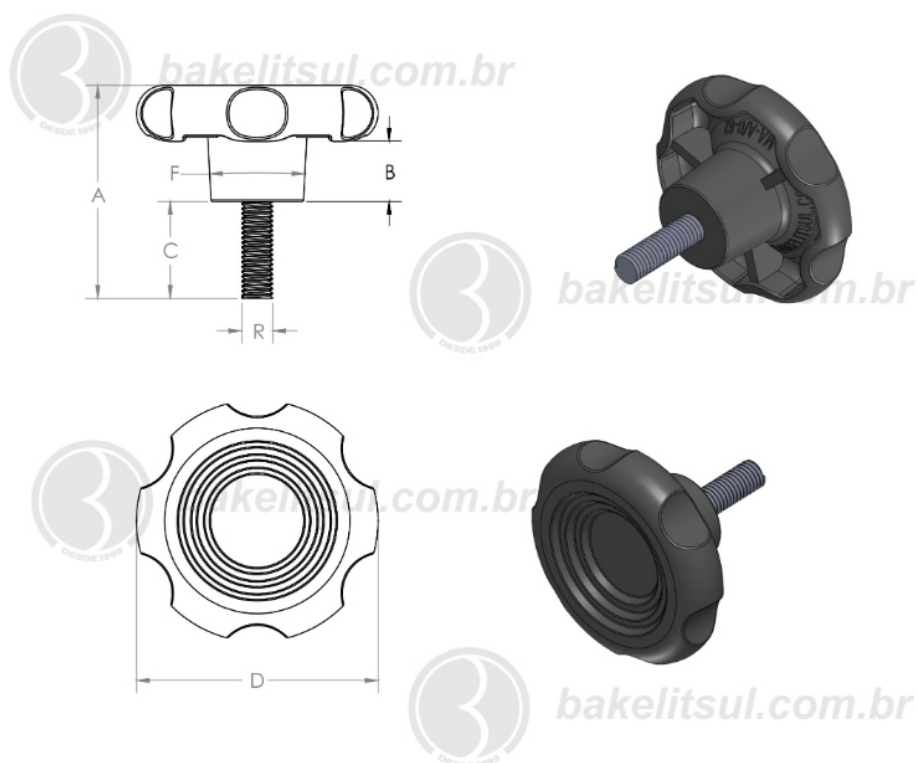

MA-B-62

MANÍPULOS

MA-B-62- MANÍPULO DIÂMETRO 62MM COM ROSCA EXTERNA

Código	A	B	C	D	F	R
01023	57	16	27	62	24	M10x1,5 rosca inox

BAKELITSUL
DESDE 1999

PRODUTOS / MANÍPULOS /
MA-B-62- MANÍPULO DIÂMETRO 62MM COM ROSCA EXTERNA

Medidas em milímetros (mm) e/ou fração de polegadas.
BakelitSul é marca registrada de Polímeros do Sul Comercial Ltda.
Alterações de projetos e/ou descontinuidade de produtos podem ocorrer sem aviso prévio.
Este catálogo não deve ser reproduzido em parte ou integral sem autorização e/ou citação da fonte.
Imagens deste catálogo e de nosso site são meramente ilustrativas, podendo haver variações com produtos reais.

BAKELITSUL.COM.BR