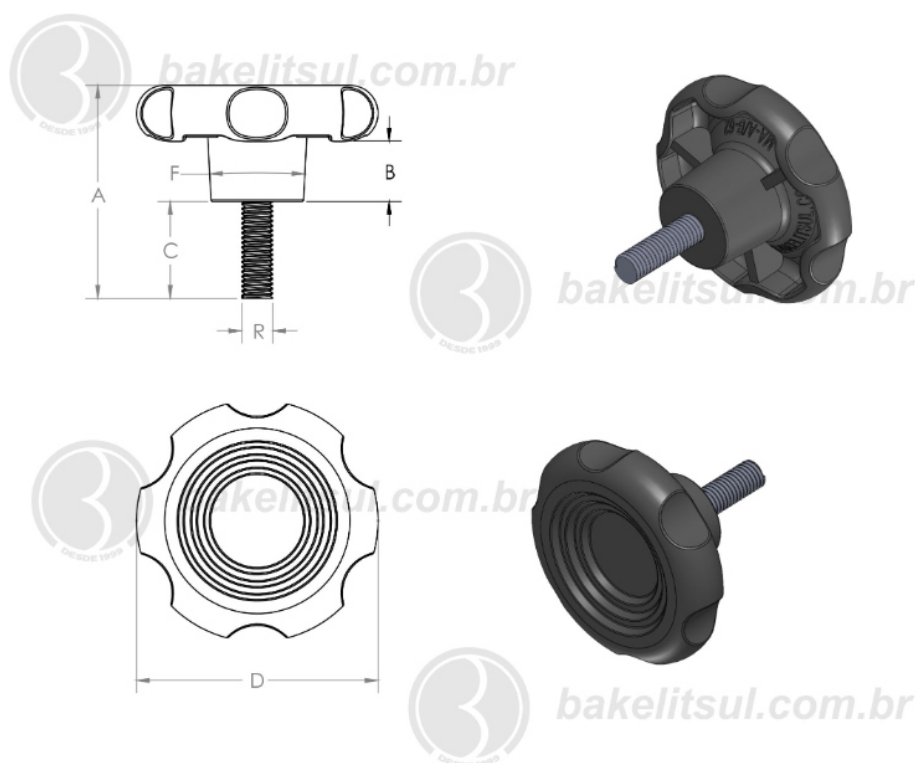

MA-B-62

MANÍPULOS

MA-B-62- MANÍPULO DIÂMETRO 62MM COM ROSCA EXTERNA

Código	A	B	C	D	F	R
01169	57	16	27	62	24	M12x1,75 rosca aço

BAKELITSUL
DESDE 1999

PRODUTOS / MANÍPULOS /
MA-B-62- MANÍPULO DIÂMETRO 62MM COM ROSCA EXTERNA