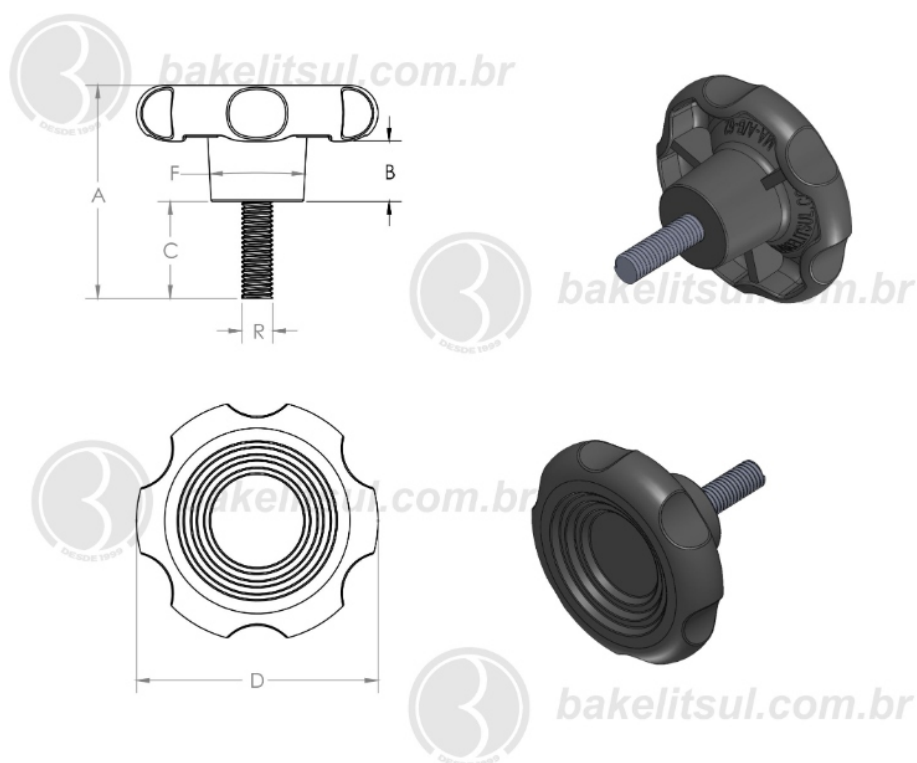

MA-B-62

MANÍPULOS

MA-B-62- MANÍPULO DIÂMETRO 62MM COM ROSCA EXTERNA

Código	A	B	C	D	F	R
01024	82	16	52	62	24	M10x1,5 rosca inox

BAKELITSUL
DESDE 1999

PRODUTOS / MANÍPULOS /
MA-B-62- MANÍPULO DIÂMETRO 62MM COM ROSCA EXTERNA