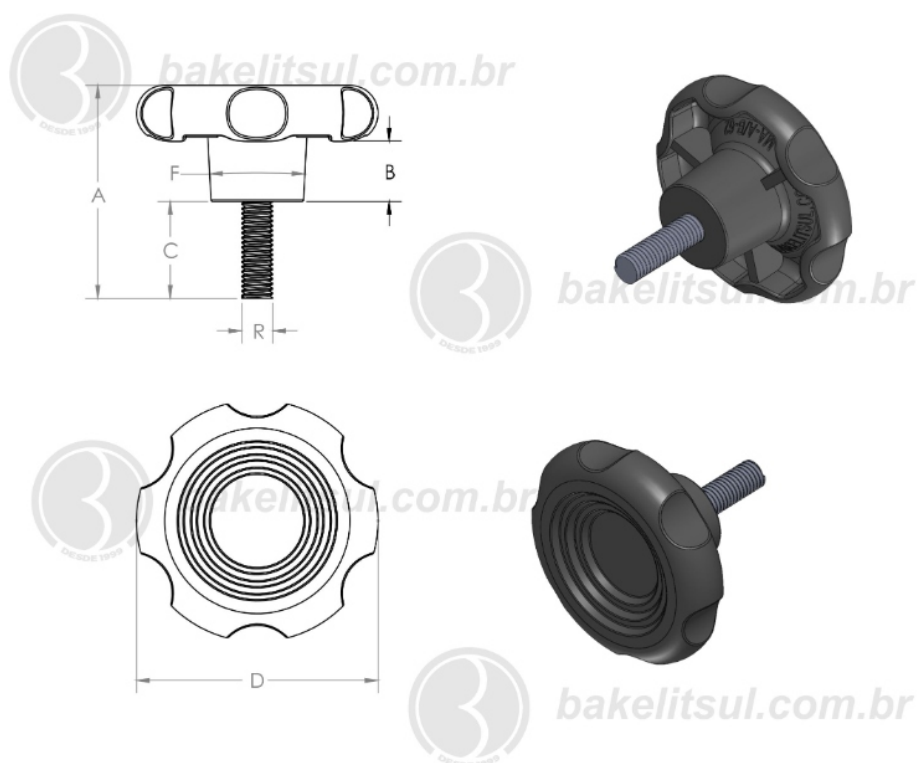

MA-B-62

MANÍPULOS

MA-B-62- MANÍPULO DIÂMETRO 62MM COM ROSCA EXTERNA

Código	A	B	C	D	F	R
02136	82	16	52	62	24	M08x1,25 rosca aço

BAKELITSUL
DESDE 1999

PRODUTOS / MANÍPULOS /
MA-B-62- MANÍPULO DIÂMETRO 62MM COM ROSCA EXTERNA