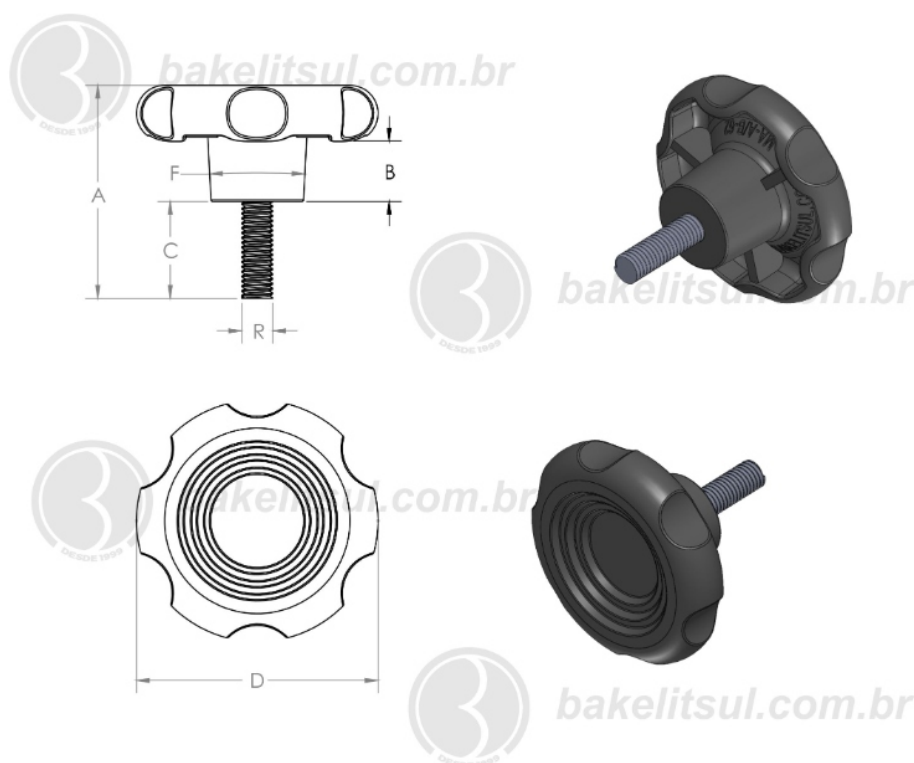

MA-B-62

MANÍPULOS

MA-B-62- MANÍPULO DIÂMETRO 62MM COM ROSCA EXTERNA

Código	A	B	C	D	F	R
01041	80	16	50	62	24	1/2X13FIOS UNC INOX

BAKELITSUL
DESDE 1999

PRODUTOS / MANÍPULOS /
MA-B-62- MANÍPULO DIÂMETRO 62MM COM ROSCA EXTERNA