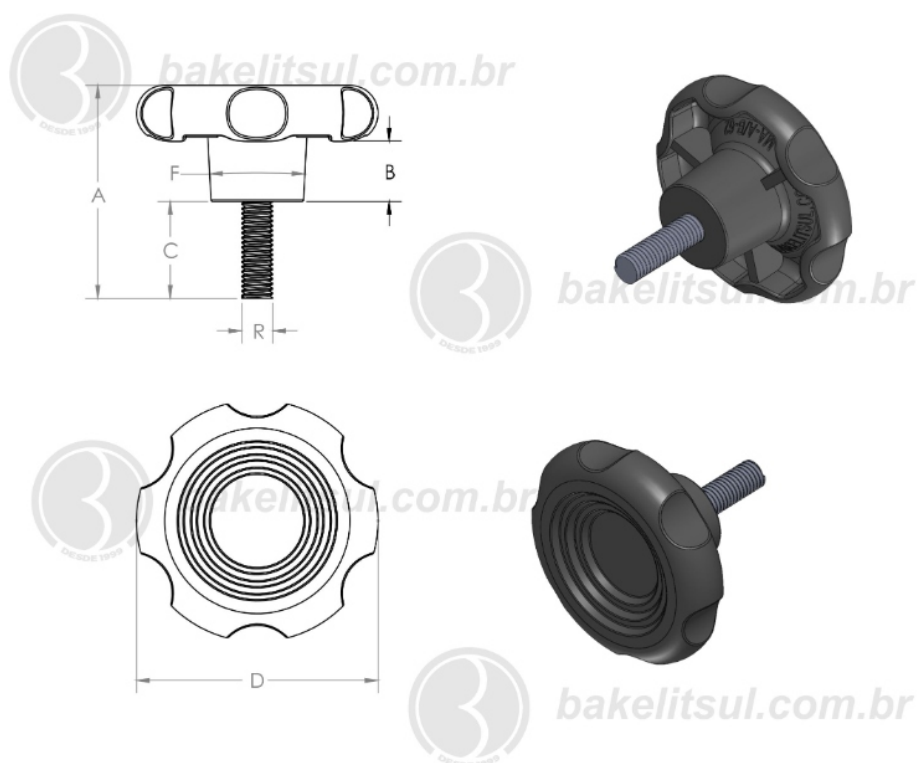

MA-B-62

MANÍPULOS

MA-B-62- MANÍPULO DIÂMETRO 62MM COM ROSCA EXTERNA

Código	A	B	C	D	F	R
01038	55	16	25	62	24	1/2X13FIOS UNC AÇO

BAKELITSUL
DESDE 1999

PRODUTOS / MANÍPULOS /
MA-B-62- MANÍPULO DIÂMETRO 62MM COM ROSCA EXTERNA