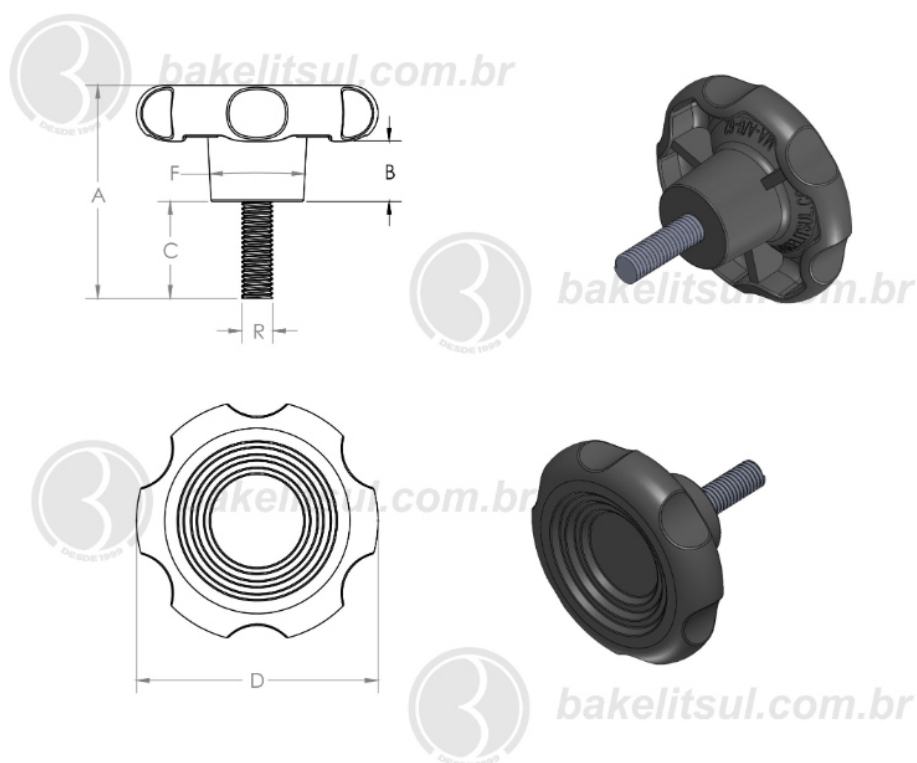

MA-B-62

MANÍPULOS

MA-B-62- MANÍPULO DIÂMETRO 62MM COM ROSCA EXTERNA

Código	A	B	C	D	F	R
01026	82	16	52	62	24	M12x1,75 rosca inox

BAKELITSUL
DESDE 1999

PRODUTOS / MANÍPULOS /
MA-B-62- MANÍPULO DIÂMETRO 62MM COM ROSCA EXTERNA