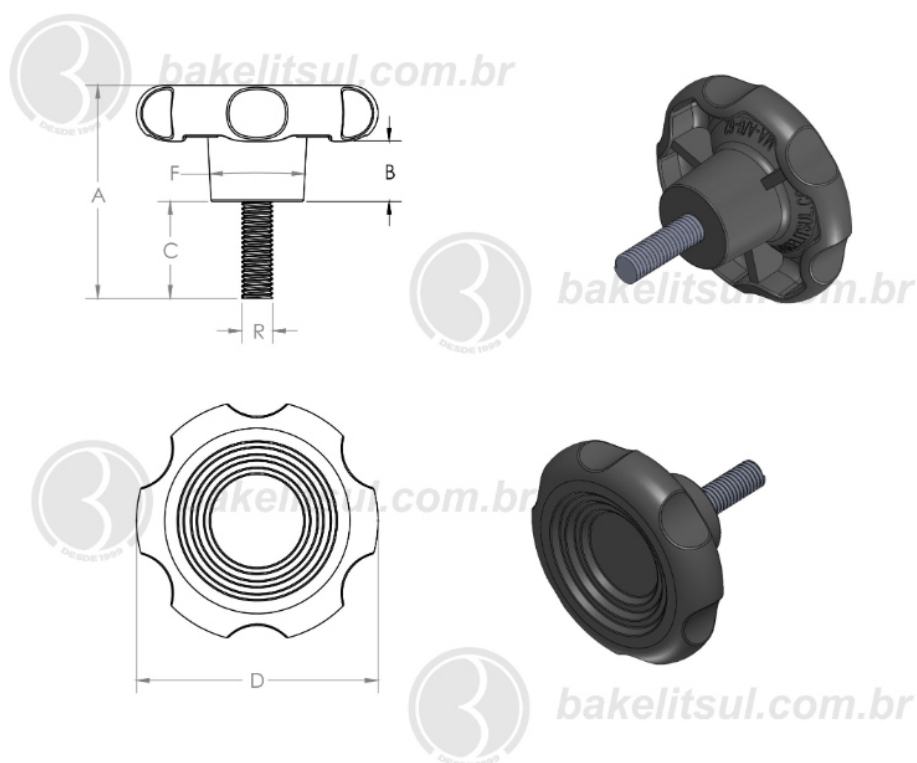

MA-B-62

MANÍPULOS

MA-B-62- MANÍPULO DIÂMETRO 62MM COM ROSCA EXTERNA

Código	A	B	C	D	F	R
05100	72	16	42	62	24	M10x1,50 rosca inox

BAKELITSUL
DESDE 1999

PRODUTOS / MANÍPULOS /
MA-B-62- MANÍPULO DIÂMETRO 62MM COM ROSCA EXTERNA