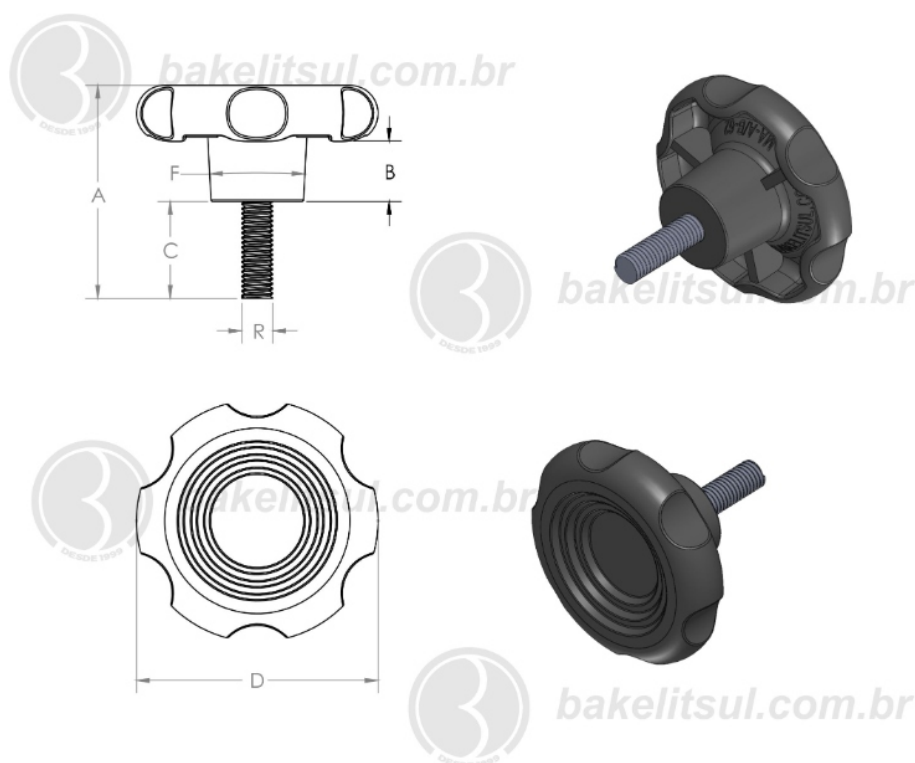

## MA-B-62- MANÍPULO DIÂMETRO 62MM COM ROSCA EXTERNA

Código	A	B	C	D	F	R
00645	82	16	52	62	24	M10x1.5 rosca aço

**BAKELITSUL**  
DESDE 1999

PRODUTOS / MANÍPULOS /  
MA-B-62- MANÍPULO DIÂMETRO 62MM COM ROSCA EXTERNA

## MA-B-62- MANÍPULO DIÂMETRO 62MM COM ROSCA EXTERNA

Código	A	B	C	D	F	R
00856	80	16	50	62	24	1/2X12FIOS BSW AÇO

**BAKELITSUL**  
DESDE 1999

PRODUTOS / MANÍPULOS /  
MA-B-62- MANÍPULO DIÂMETRO 62MM COM ROSCA EXTERNA