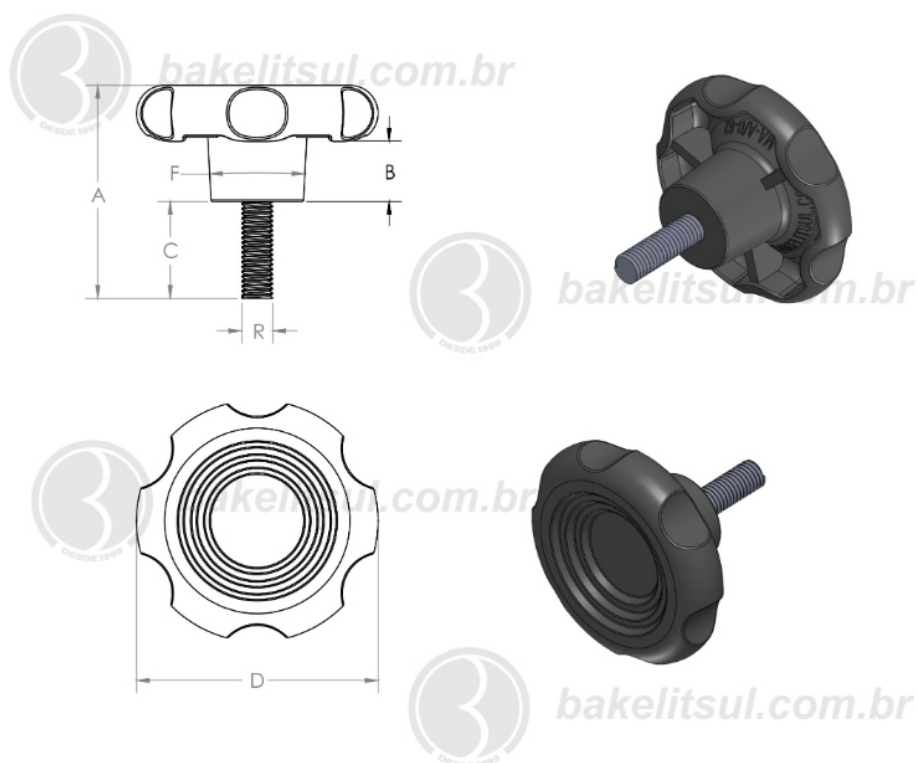

MA-B-62

MANÍPULOS

MA-B-62- MANÍPULO DIÂMETRO 62MM COM ROSCA EXTERNA

Código	A	B	C	D	F	R
03380	55	16	25	62	24	1/2X12FIOS BSW INOX

BAKELITSUL
DESDE 1999

PRODUTOS / MANÍPULOS /
MA-B-62- MANÍPULO DIÂMETRO 62MM COM ROSCA EXTERNA