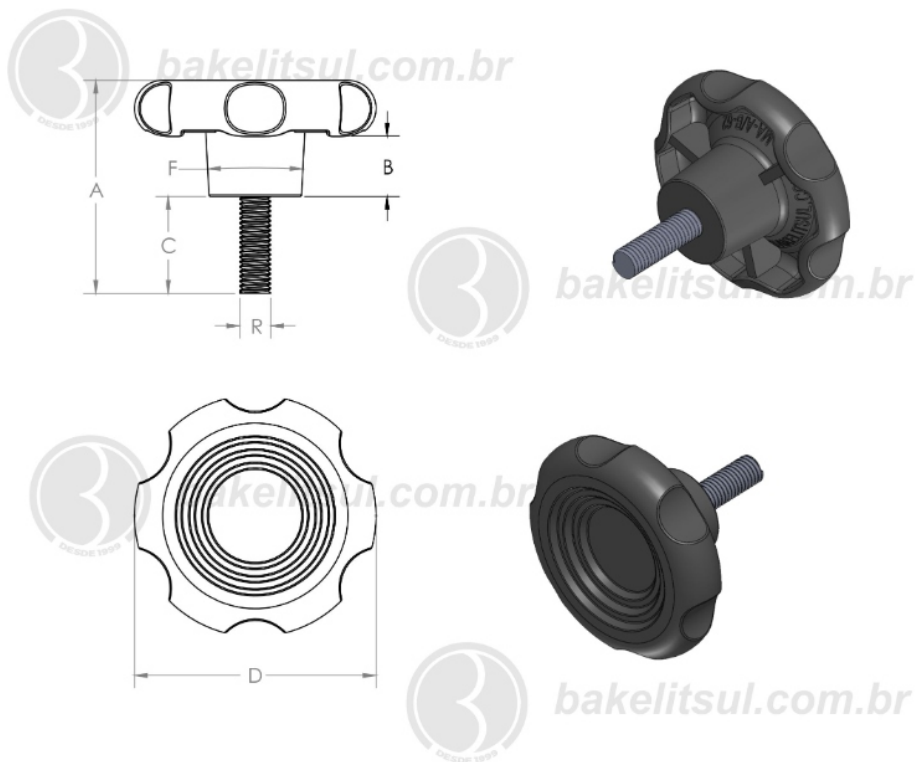

MA-B-62

MANÍPULOS

MA-B-62- MANÍPULO DIÂMETRO 62MM COM ROSCA EXTERNA

Código	A	B	C	D	F	R
03948	80	16	50	62	24	1/2X13FIOS UNC AÇO

BAKELITSUL
DESDE 1999

PRODUTOS / MANÍPULOS /
MA-B-62- MANÍPULO DIÂMETRO 62MM COM ROSCA EXTERNA