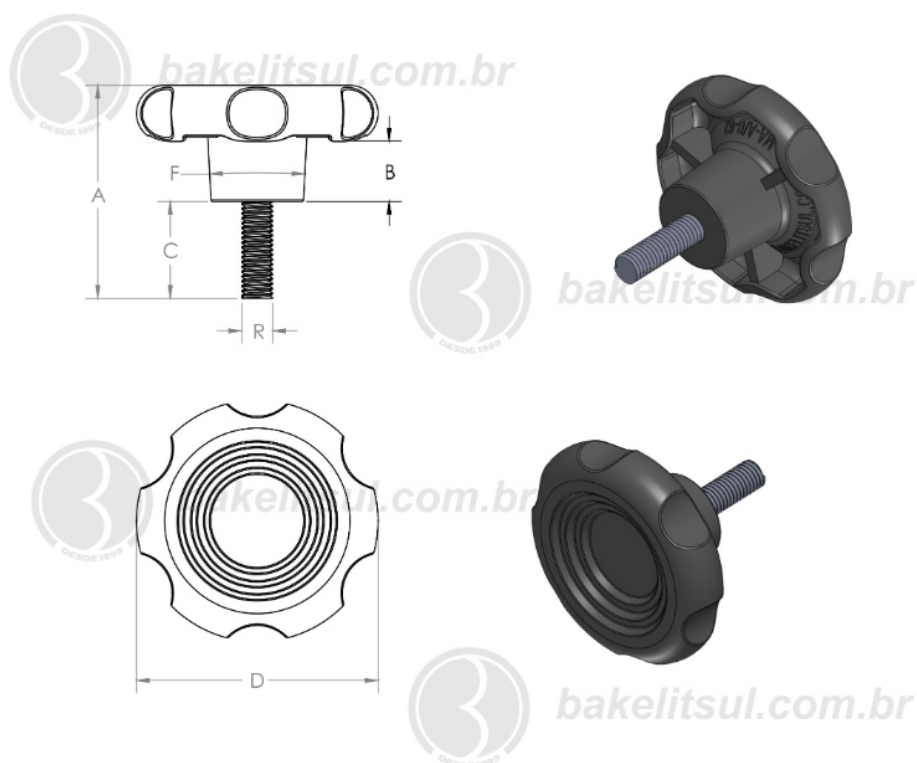

MA-B-62

MANÍPULOS

MA-B-62- MANÍPULO DIÂMETRO 62MM COM ROSCA EXTERNA

Código	A	B	C	D	F	R
05096	65	16	35	62	24	1/2X13FIOS UNC INOX

BAKELITSUL
DESDE 1999

PRODUTOS / MANÍPULOS /
MA-B-62- MANÍPULO DIÂMETRO 62MM COM ROSCA EXTERNA