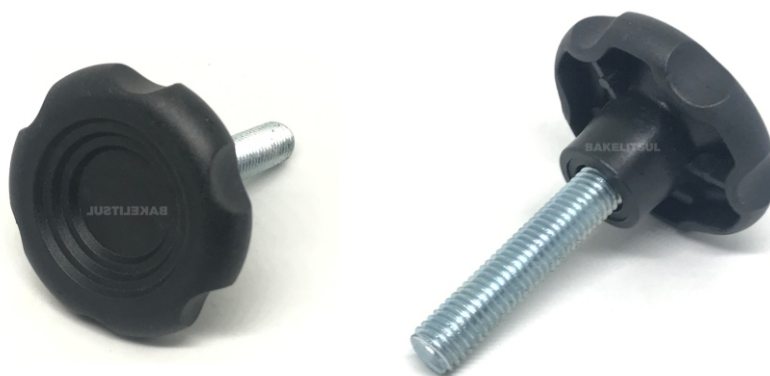

MA-B-62

ACABAMENTO

Manípulo injetado em polímero plástico Tecnopólimer(*) reforçado com 30% de fibra de vidro, acabamento superficial texturizado preto.

FIXAÇÃO

Fixação através de rosca externa metálica em aço baixo carbono (RAC) zincado branco ou aço inoxidável (RIN) AISI304 com acabamento natural do inox.

Rosca externa conforme normas abaixo:

-Aço Baixo Carbono (RAC)

Rosca BSW: BS 84 - média

Rosca UNC: ASME B 1.1 - 2A

Rosca Métrica (MA): DIN 13 (ISO 965) - 6g

-Aço Inoxidável AISI 304 (RIN)

Rosca BSW: BS 84 - média

Rosca UNC: ANSI B 1.1 - 2A

Rosca Métrica (MA): DIN 13 (ISO 965) - 6g

Aço inox austenítico, não magnético e não temperável

MATÉRIA-PRIMA

(*)Tecnopolimer é uma resina plástica injetada sob pressão. A sua forma molecular é $(C_3H_6)_x$.

Principais propriedades: Elevada resistência química e a solventes; Alta resistência à fratura por flexão ou fadiga; Boa resistência ao impacto acima de 15 °C; Boa estabilidade térmica.

USO

Utilizados para apertos/ajustes manuais de máquinas e equipamentos em geral, mobília médico/hospitalar, equipamentos gastronômicos, aparelhos musicais, aparelhos de ginástica, etc.

BAKELITSUL
DESDE 1999