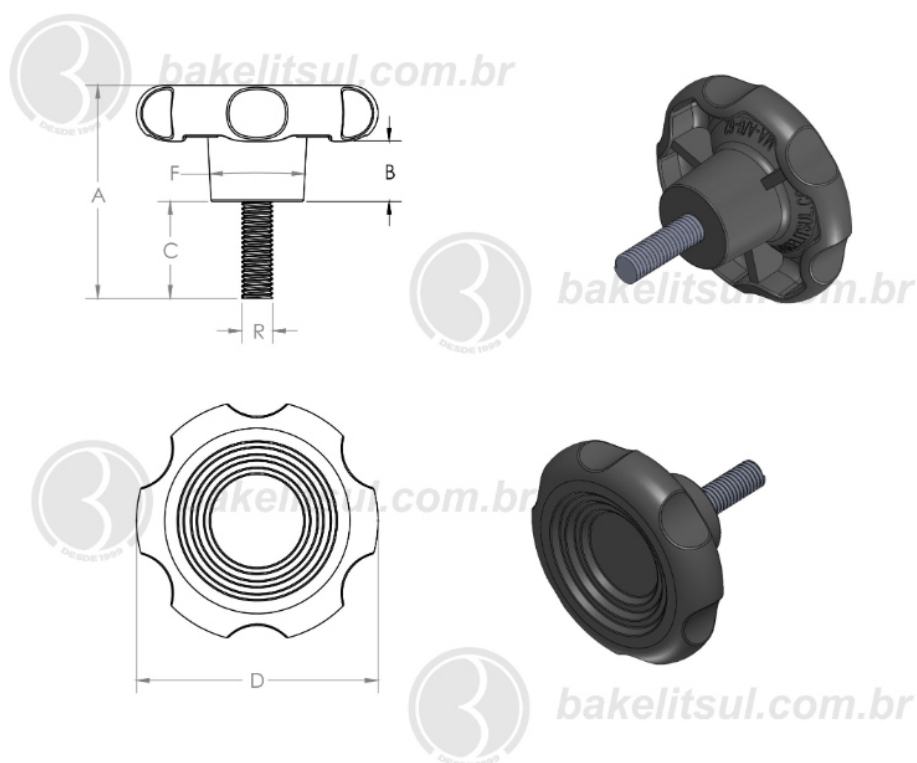

MA-B-62

MANÍPULOS

MA-B-62- MANÍPULO DIÂMETRO 62MM COM ROSCA EXTERNA

Código	A	B	C	D	F	R
00858	80	16	50	62	24	3/8 UNC AÇO

BAKELITSUL
DESDE 1999

PRODUTOS / MANÍPULOS /
MA-B-62- MANÍPULO DIÂMETRO 62MM COM ROSCA EXTERNA