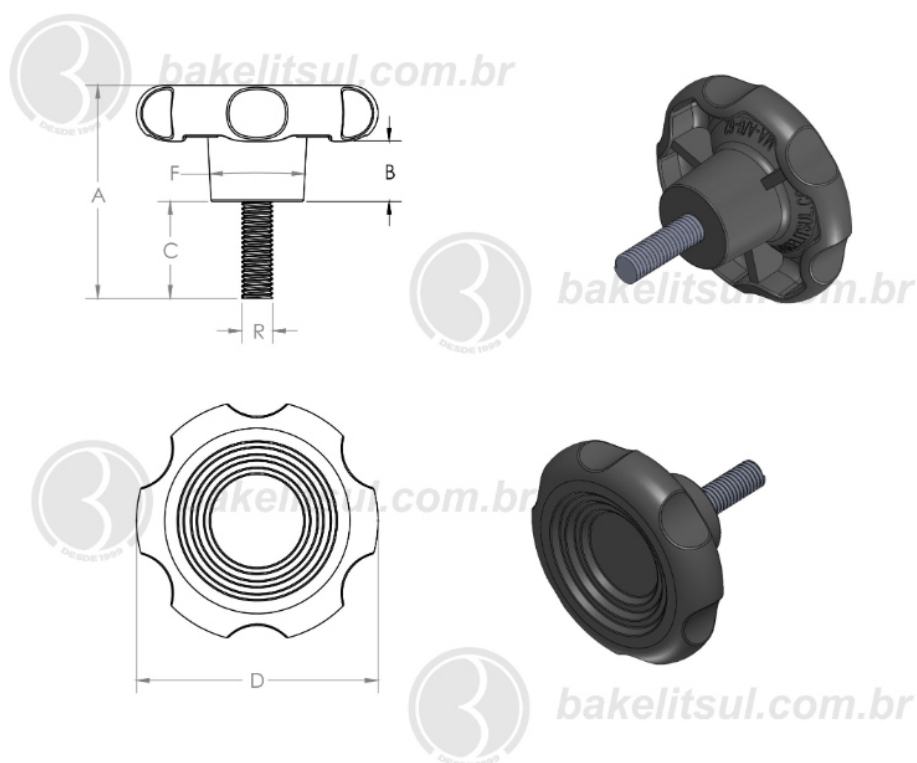

MA-B-62

MANÍPULOS

MA-B-62- MANÍPULO DIÂMETRO 62MM COM ROSCA EXTERNA

Código	A	B	C	D	F	R
02135	80	16	50	62	24	5/16 UNC AÇO

BAKELITSUL
DESDE 1999

PRODUTOS / MANÍPULOS /
MA-B-62- MANÍPULO DIÂMETRO 62MM COM ROSCA EXTERNA

Medidas em milímetros (mm) e/ou fração de polegadas.
BakelitSul é marca registrada de Polímeros do Sul Comercial Ltda.
Alterações de projetos e/ou descontinuidade de produtos podem ocorrer sem aviso prévio.
Este catálogo não deve ser reproduzido em parte ou integral sem autorização e/ou citação da fonte.
Imagens deste catálogo e de nosso site são meramente ilustrativas, podendo haver variações com produtos reais.

BAKELITSUL.COM.BR