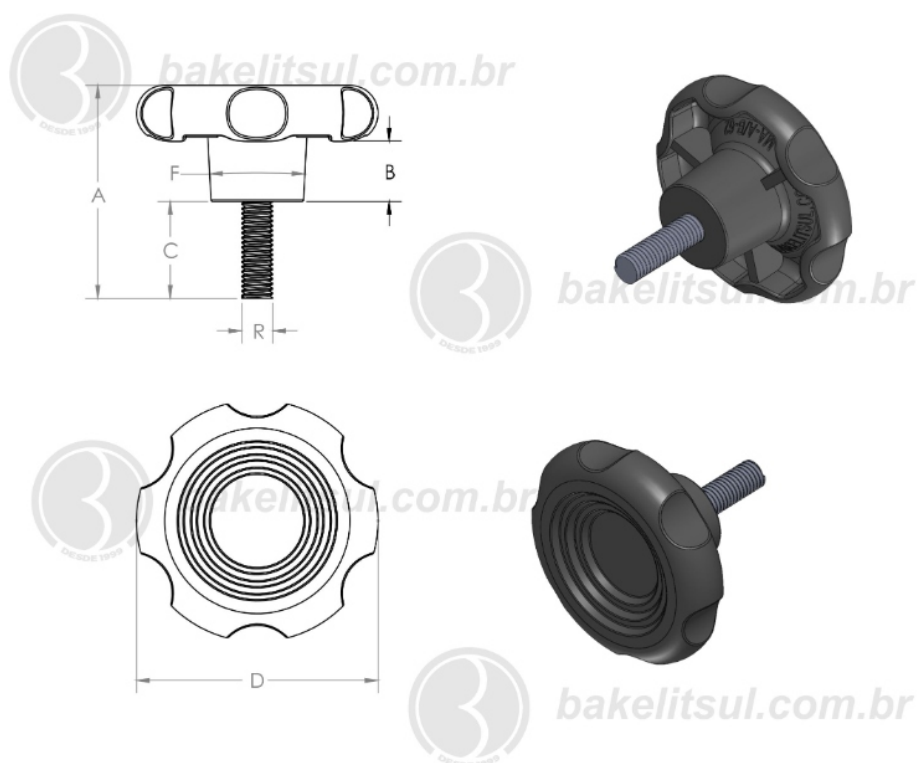

MA-B-62

MANÍPULOS

MA-B-62- MANÍPULO DIÂMETRO 62MM COM ROSCA EXTERNA

Código	A	B	C	D	F	R
02211	57	16	27	62	24	M10x1.5 rosca aço

BAKELITSUL
DESDE 1999

PRODUTOS / MANÍPULOS /
MA-B-62- MANÍPULO DIÂMETRO 62MM COM ROSCA EXTERNA