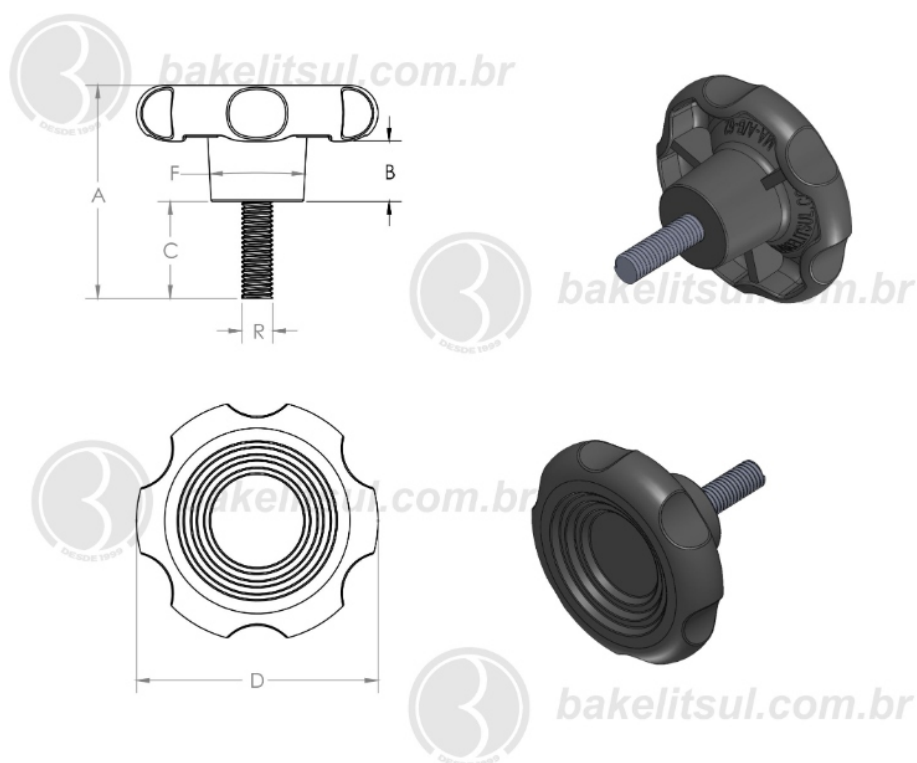

MA-B-62

MANÍPULOS

MA-B-62- MANÍPULO DIÂMETRO 62MM COM ROSCA EXTERNA

Código	A	B	C	D	F	R
01018	55	16	25	62	24	3/8 UNC INOX

BAKELITSUL
DESDE 1999

PRODUTOS / MANÍPULOS /
MA-B-62- MANÍPULO DIÂMETRO 62MM COM ROSCA EXTERNA

Medidas em milímetros (mm) e/ou fração de polegadas.

BakelitSul é marca registrada de Polímeros do Sul Comercial Ltda.

Alterações de projetos e/ou descontinuidade de produtos podem ocorrer sem aviso prévio.

Este catálogo não deve ser reproduzido em parte ou integral sem autorização e/ou citação da fonte.

Imagens deste catálogo e de nosso site são meramente ilustrativas, podendo haver variações com produtos reais.

BAKELITSUL.COM.BR