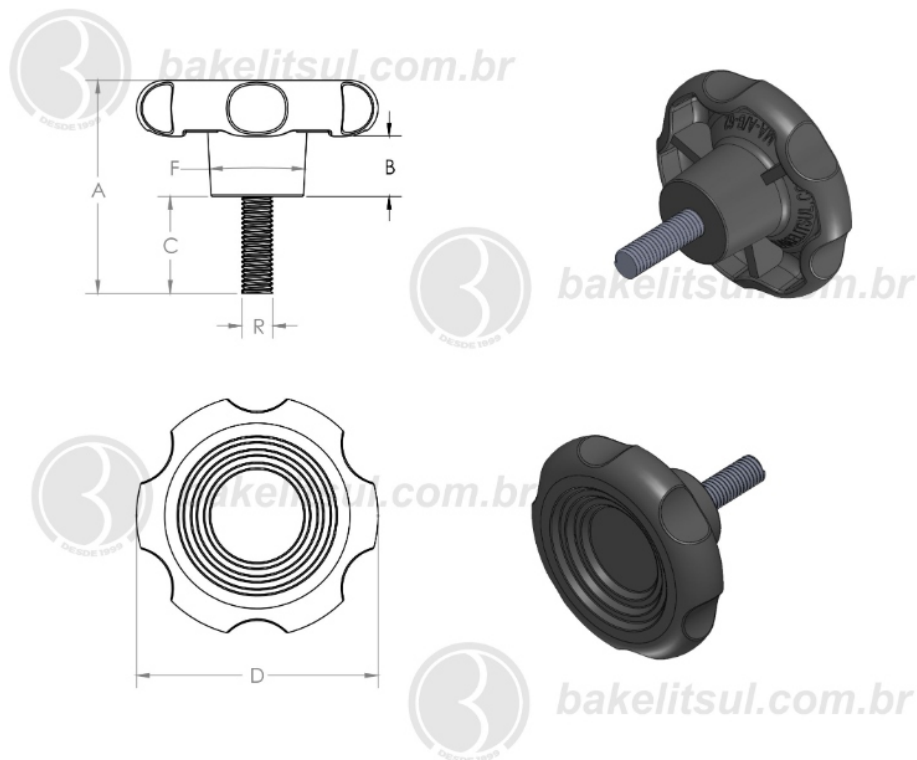

MA-B-62

MANÍPULOS

MA-B-62- MANÍPULO DIÂMETRO 62MM COM ROSCA EXTERNA

Código	A	B	C	D	F	R
03381	80	16	50	62	24	1/2X12FIOS BSW INOX

BAKELITSUL
DESDE 1999

PRODUTOS / MANÍPULOS /
MA-B-62- MANÍPULO DIÂMETRO 62MM COM ROSCA EXTERNA