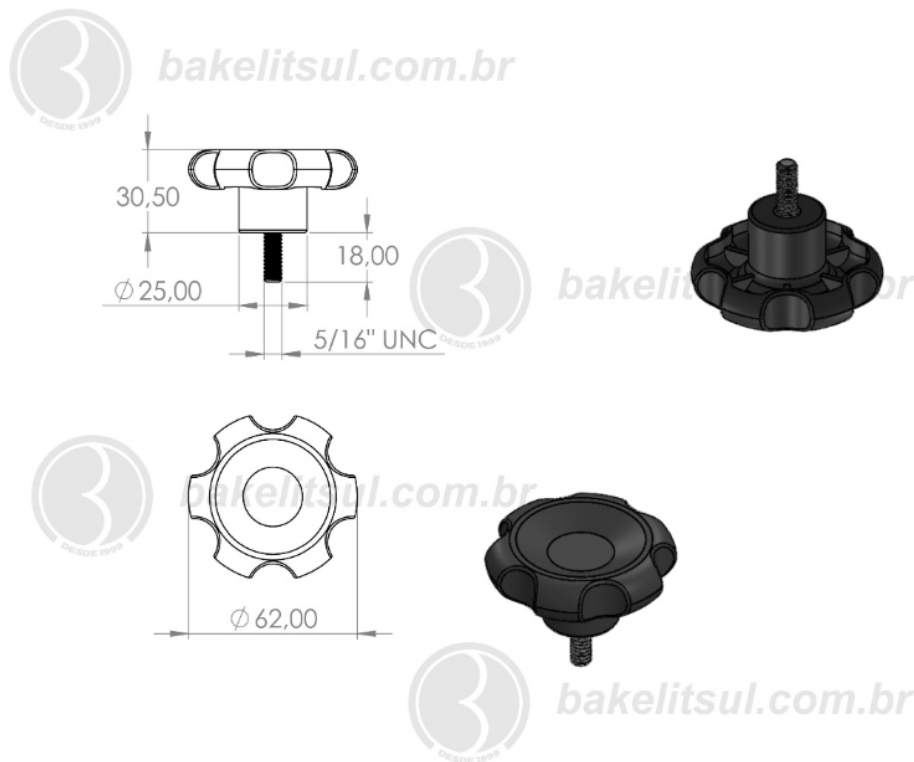

MA-B-62

MANÍPULOS

MA-B-07181-167 MANÍPULO DIÂMETRO 62MM ROSCA 5/16X16MM AÇO

Código

07181

BAKELITSUL
DESDE 1999

PRODUTOS / MANÍPULOS /
MA-B-07181-167 MANÍPULO DIÂMETRO 62MM ROSCA 5/16X16MM AÇO