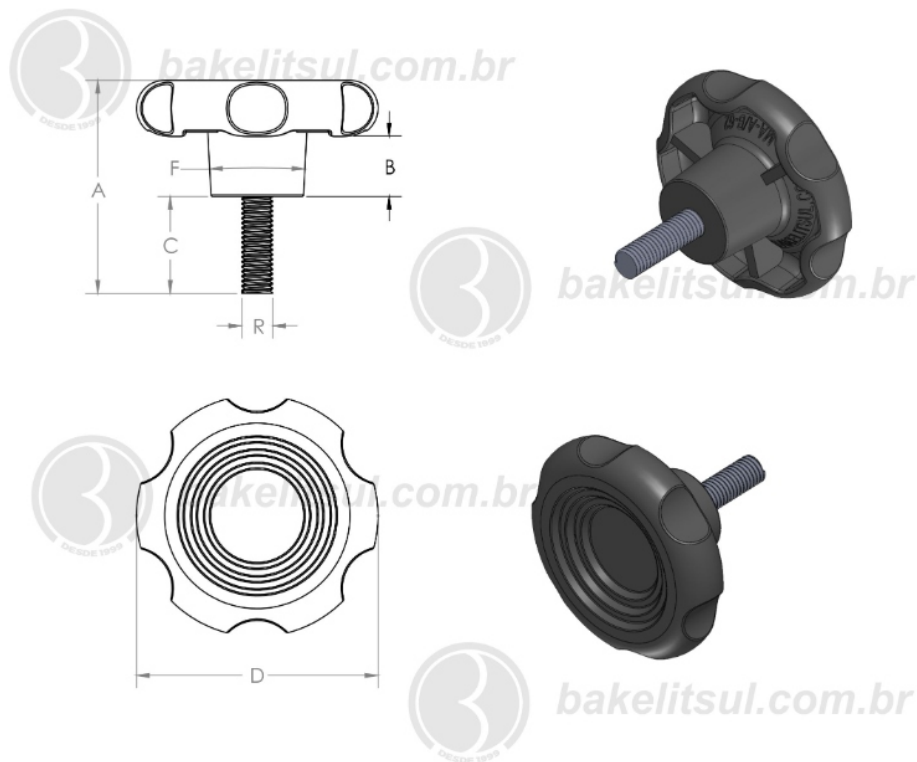

MA-B-62

MANÍPULOS

MA-B-62- MANÍPULO DIÂMETRO 62MM COM ROSCA EXTERNA

Código	A	B	C	D	F	R
01039	55	16	25	62	24	1/2X13FIOS UNC INOX

BAKELITSUL
DESDE 1999

PRODUTOS / MANÍPULOS /
MA-B-62- MANÍPULO DIÂMETRO 62MM COM ROSCA EXTERNA