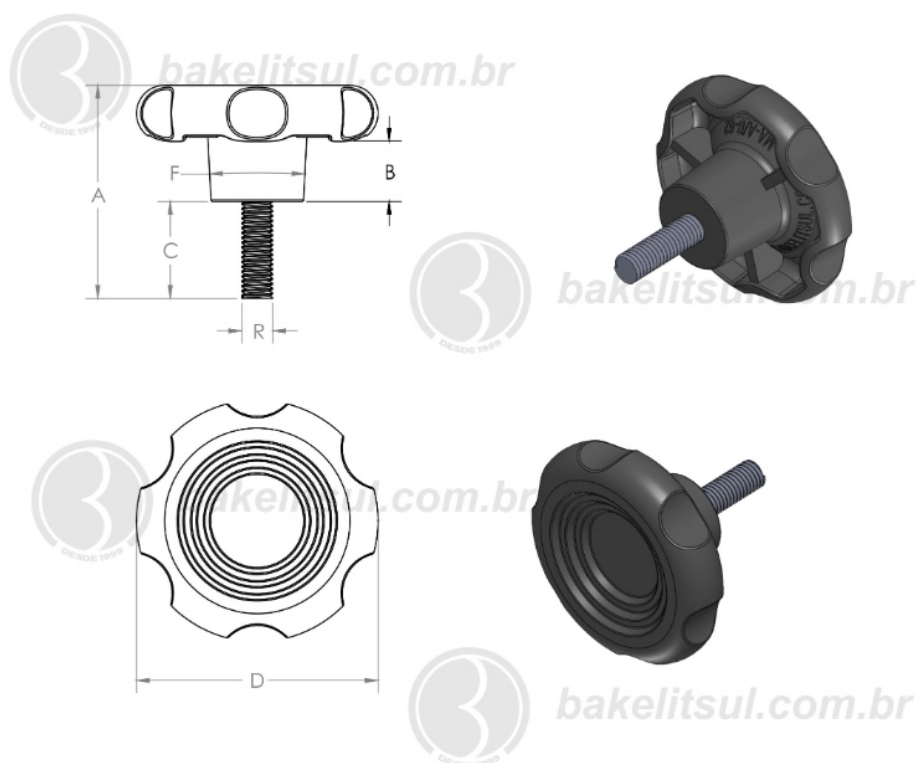

MA-B-62

MANÍPULOS

MA-B-62- MANÍPULO DIÂMETRO 62MM COM ROSCA EXTERNA

Código	A	B	C	D	F	R
01025	57	16	27	62	24	M12x1,75 rosca inox

BAKELITSUL
DESDE 1999

PRODUTOS / MANÍPULOS /
MA-B-62- MANÍPULO DIÂMETRO 62MM COM ROSCA EXTERNA