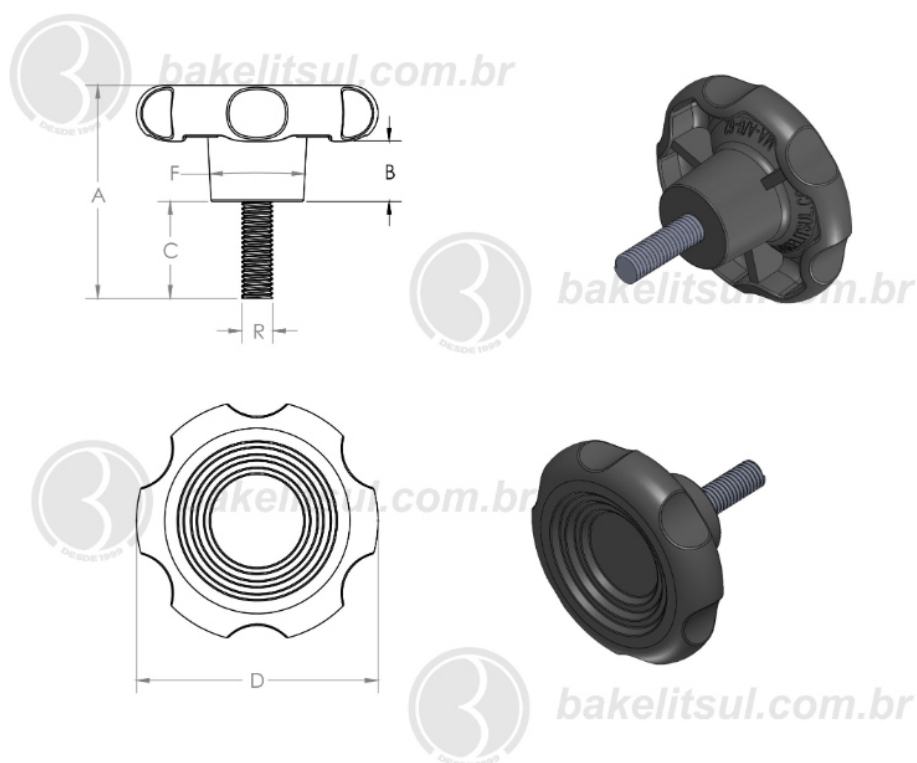

MA-B-62

MANÍPULOS

MA-B-62- MANÍPULO DIÂMETRO 62MM COM ROSCA EXTERNA

Código	A	B	C	D	F	R
02210	57	16	27	62	24	M08x1,25 rosca aço

BAKELITSUL
DESDE 1999

PRODUTOS / MANÍPULOS /
MA-B-62- MANÍPULO DIÂMETRO 62MM COM ROSCA EXTERNA

Medidas em milímetros (mm) e/ou fração de polegadas.
BakelitSul é marca registrada de Polímeros do Sul Comercial Ltda.
Alterações de projetos e/ou descontinuidade de produtos podem ocorrer sem aviso prévio.
Este catálogo não deve ser reproduzido em parte ou integral sem autorização e/ou citação da fonte.
Imagens deste catálogo e de nosso site são meramente ilustrativas, podendo haver variações com produtos reais.

BAKELITSUL.COM.BR