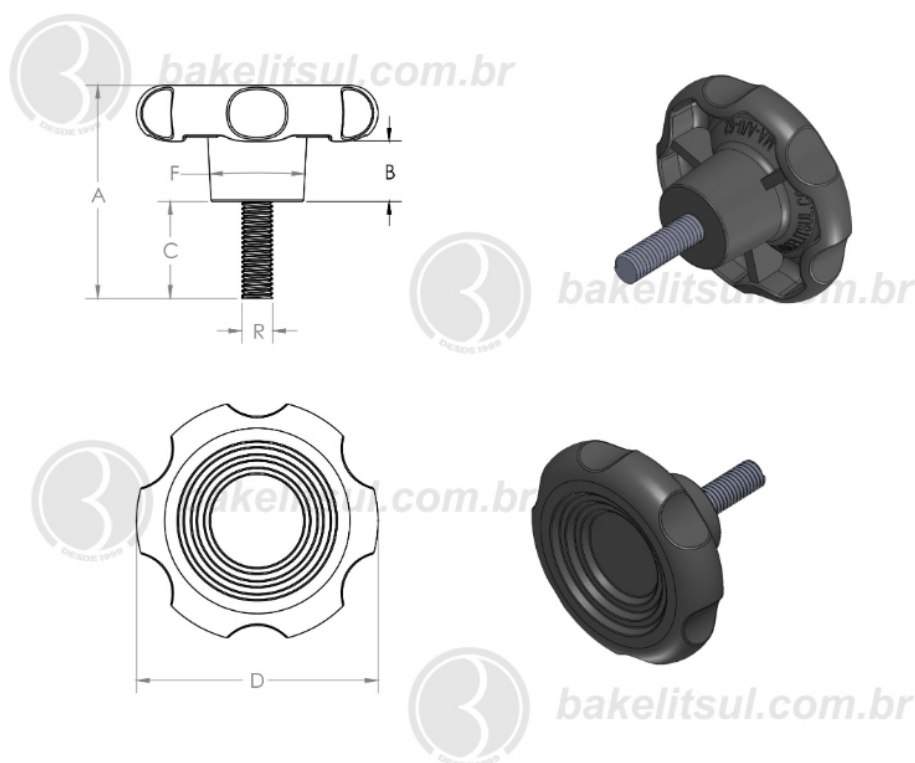

## MA-B-62- MANÍPULO DIÂMETRO 62MM COM ROSCA EXTERNA

Código	A	B	C	D	F	R
00176	82	16	52	62	24	M12x1,75 rosca aço

**BAKELITSUL**  
DESDE 1999

PRODUTOS / MANÍPULOS /  
MA-B-62- MANÍPULO DIÂMETRO 62MM COM ROSCA EXTERNA

## MA-B-62- MANÍPULO DIÂMETRO 62MM COM ROSCA EXTERNA

Código	A	B	C	D	F	R
00645	82	16	52	62	24	M10x1.5 rosca aço

**BAKELITSUL**  
DESDE 1999

PRODUTOS / MANÍPULOS /  
MA-B-62- MANÍPULO DIÂMETRO 62MM COM ROSCA EXTERNA