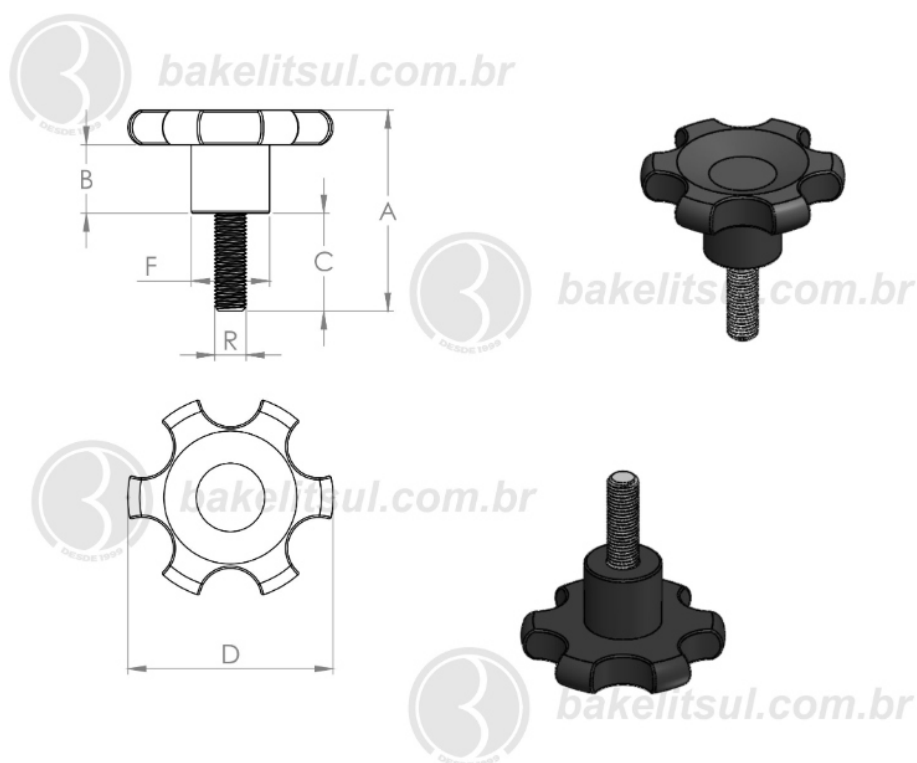

MA-B1-105

MANÍPULOS

MA-B1-105- MANÍPULO DE ALUMÍNIO DIÂMETRO 105MM COM ROSCA EXTERNA

Código	A	B	C	D	F	R
06317	100	35	50	105	38	7/8"UNC rosca aço

BAKELITSUL
DESDE 1999

PRODUTOS / MANÍPULOS /
MA-B1-105- MANÍPULO DE ALUMÍNIO DIÂMETRO 105MM COM ROSCA EXTERNA

Medidas em milímetros (mm) e/ou fração de polegadas.

Bakelitsul é marca registrada de Polímeros do Sul Comercial Ltda.

Alterações de projetos e/ou descontinuidade de produtos podem ocorrer sem aviso prévio.

Este catálogo não deve ser reproduzido em parte ou integral sem autorização e/ou citação da fonte.

Imagens deste catálogo e de nosso site são meramente ilustrativas, podendo haver variações com produtos reais.

BAKELITSUL.COM.BR