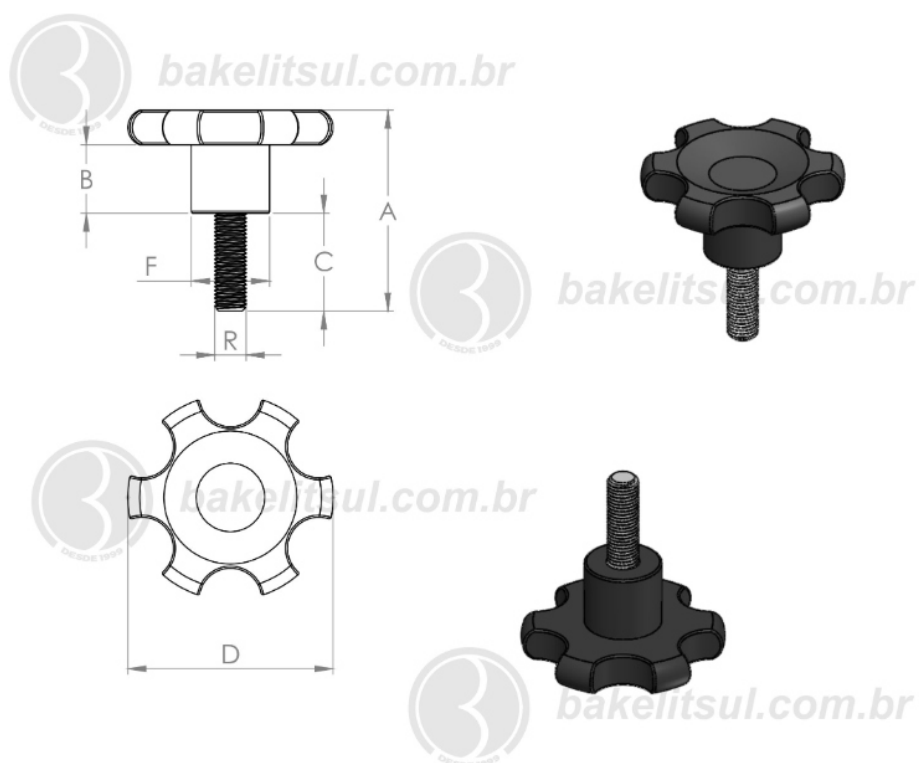

MA-B1-105

MANÍPULOS

MA-B1-105- MANÍPULO DE ALUMÍNIO DIÂMETRO 105MM COM ROSCA EXTERNA

Código	A	B	C	D	F	R
06346	150	35	100	105	38	M22x2.5 rosca inox

BAKELITSUL
DESDE 1999

PRODUTOS / MANÍPULOS /
MA-B1-105- MANÍPULO DE ALUMÍNIO DIÂMETRO 105MM COM ROSCA EXTERNA

Medidas em milímetros (mm) e/ou fração de polegadas.

Bakelitsul é marca registrada de Polímeros do Sul Comercial Ltda.

Alterações de projetos e/ou descontinuidade de produtos podem ocorrer sem aviso prévio.

Este catálogo não deve ser reproduzido em parte ou integral sem autorização e/ou citação da fonte.

Imagens deste catálogo e de nosso site são meramente ilustrativas, podendo haver variações com produtos reais.

BAKELITSUL.COM.BR