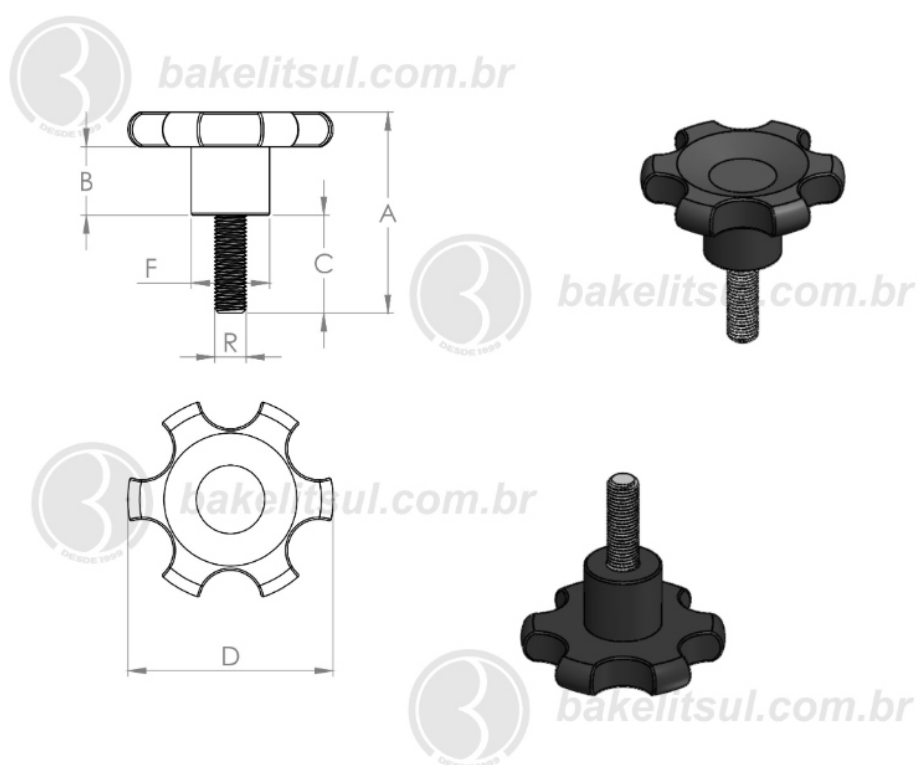

MA-B1-105

MANÍPULOS

MA-B1-105- MANÍPULO DE ALUMÍNIO DIÂMETRO 105MM COM ROSCA EXTERNA

Código	A	B	C	D	F	R
06343	100	35	50	105	38	M20x2,5 rosca inox

BAKELITSUL
DESDE 1999

PRODUTOS / MANÍPULOS /
MA-B1-105- MANÍPULO DE ALUMÍNIO DIÂMETRO 105MM COM ROSCA EXTERNA

Medidas em milímetros (mm) e/ou fração de polegadas.

Bakelitsul é marca registrada de Polímeros do Sul Comercial Ltda.

Alterações de projetos e/ou descontinuidade de produtos podem ocorrer sem aviso prévio.

Este catálogo não deve ser reproduzido em parte ou integral sem autorização e/ou citação da fonte.

Imagens deste catálogo e de nosso site são meramente ilustrativas, podendo haver variações com produtos reais.

BAKELITSUL.COM.BR