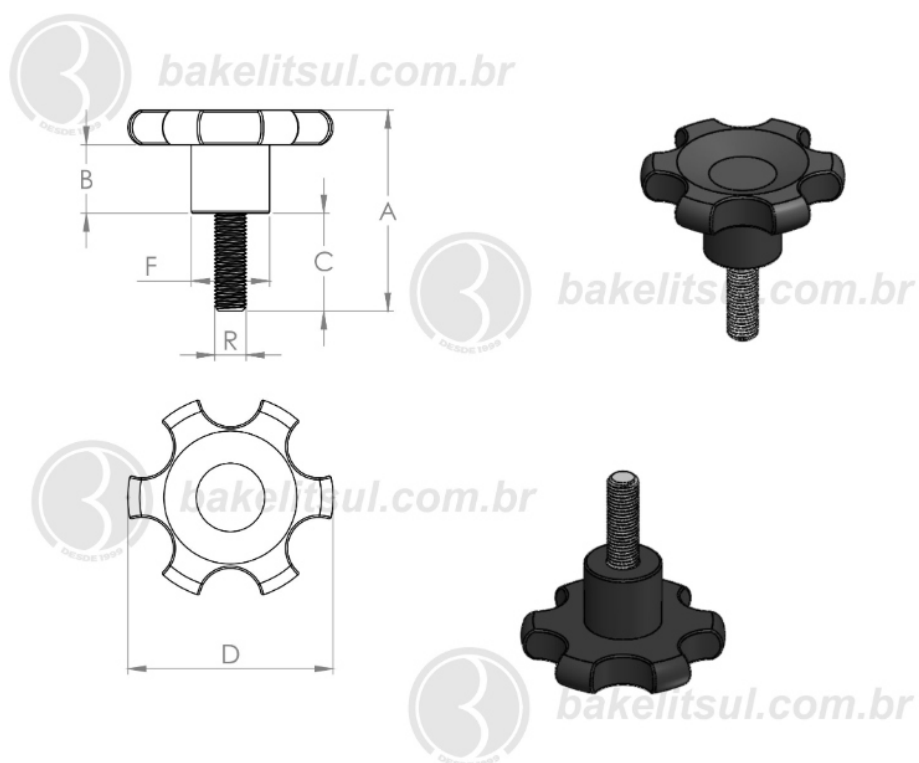

MA-B1-105

MANÍPULOS

MA-B1-105- MANÍPULO DE ALUMÍNIO DIÂMETRO 105MM COM ROSCA EXTERNA

Código	A	B	C	D	F	R
06336	150	35	100	105	38	7/8"UNC rosca inox

BAKELITSUL
DESDE 1999

PRODUTOS / MANÍPULOS /
MA-B1-105- MANÍPULO DE ALUMÍNIO DIÂMETRO 105MM COM ROSCA EXTERNA

Medidas em milímetros (mm) e/ou fração de polegadas.

Bakelitsul é marca registrada de Polímeros do Sul Comercial Ltda.

Alterações de projetos e/ou descontinuidade de produtos podem ocorrer sem aviso prévio.

Este catálogo não deve ser reproduzido em parte ou integral sem autorização e/ou citação da fonte.

Imagens deste catálogo e de nosso site são meramente ilustrativas, podendo haver variações com produtos reais.

BAKELITSUL.COM.BR