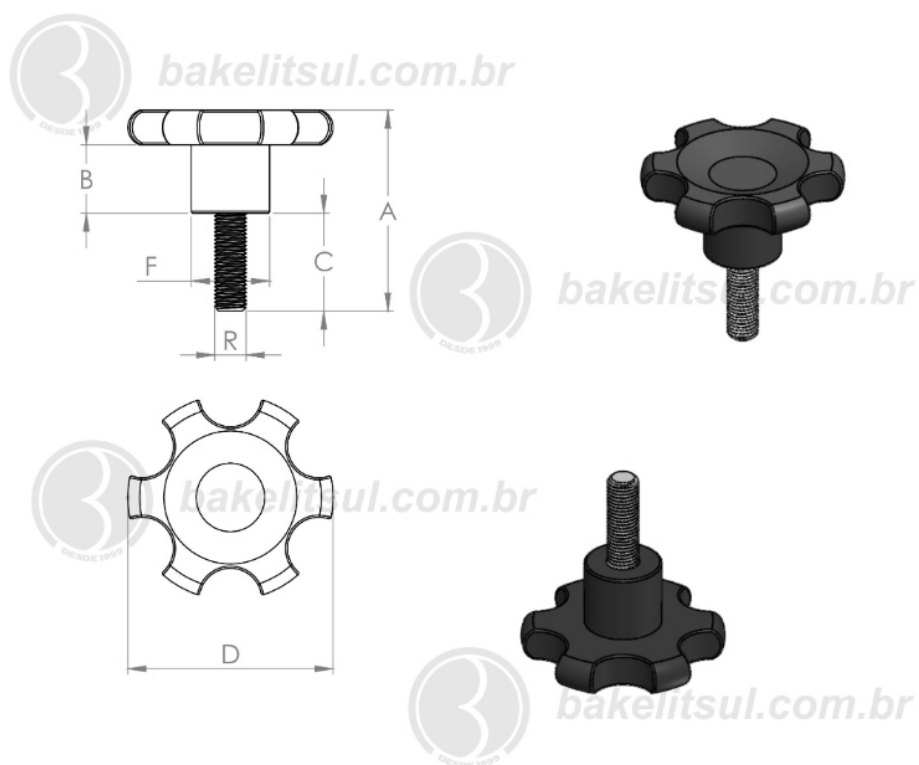

MA-B1-105

MANÍPULOS

MA-B1-105- MANÍPULO DE ALUMÍNIO DIÂMETRO 105MM COM ROSCA EXTERNA

Código	A	B	C	D	F	R
06329	100	35	50	105	38	M24x3mm rosca aço

BAKELITSUL
DESDE 1999

PRODUTOS / MANÍPULOS /
MA-B1-105- MANÍPULO DE ALUMÍNIO DIÂMETRO 105MM COM ROSCA EXTERNA

Medidas em milímetros (mm) e/ou fração de polegadas.

Bakelitsul é marca registrada de Polímeros do Sul Comercial Ltda.

Alterações de projetos e/ou descontinuidade de produtos podem ocorrer sem aviso prévio.

Este catálogo não deve ser reproduzido em parte ou integral sem autorização e/ou citação da fonte.

Imagens deste catálogo e de nosso site são meramente ilustrativas, podendo haver variações com produtos reais.

BAKELITSUL.COM.BR