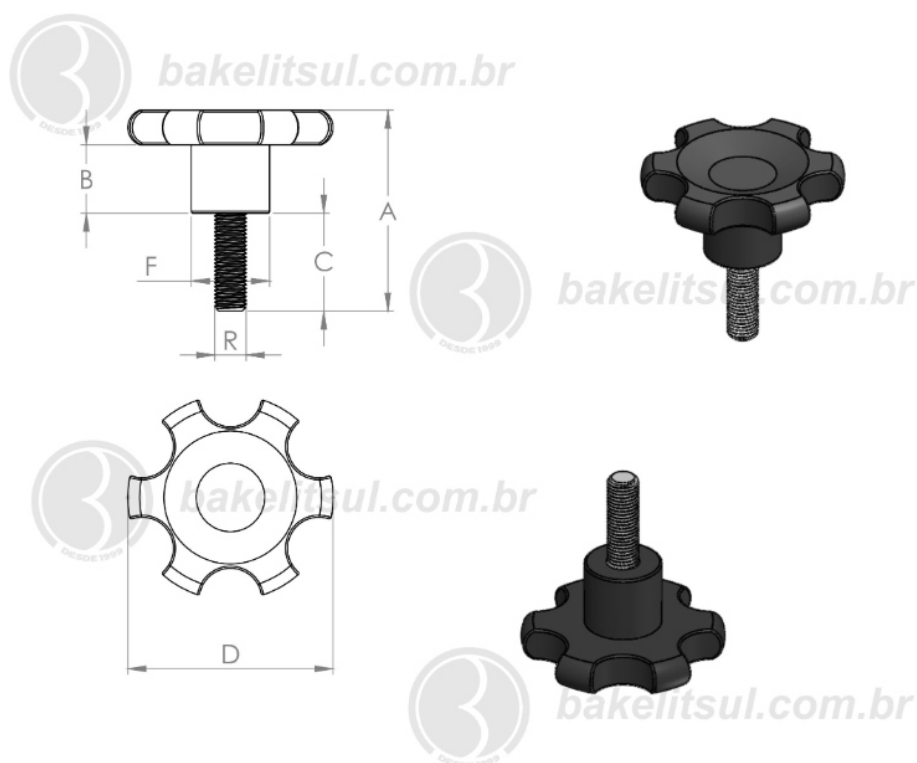

MA-B1-105

MANÍPULOS

MA-B1-105- MANÍPULO DE ALUMÍNIO DIÂMETRO 105MM COM ROSCA EXTERNA

Código	A	B	C	D	F	R
06324	150	35	100	105	38	M18x2,5 rosca aço

BAKELITSUL
DESDE 1999

PRODUTOS / MANÍPULOS /
MA-B1-105- MANÍPULO DE ALUMÍNIO DIÂMETRO 105MM COM ROSCA EXTERNA

Medidas em milímetros (mm) e/ou fração de polegadas.

Bakelitsul é marca registrada de Polímeros do Sul Comercial Ltda.

Alterações de projetos e/ou descontinuidade de produtos podem ocorrer sem aviso prévio.

Este catálogo não deve ser reproduzido em parte ou integral sem autorização e/ou citação da fonte.

Imagens deste catálogo e de nosso site são meramente ilustrativas, podendo haver variações com produtos reais.

BAKELITSUL.COM.BR