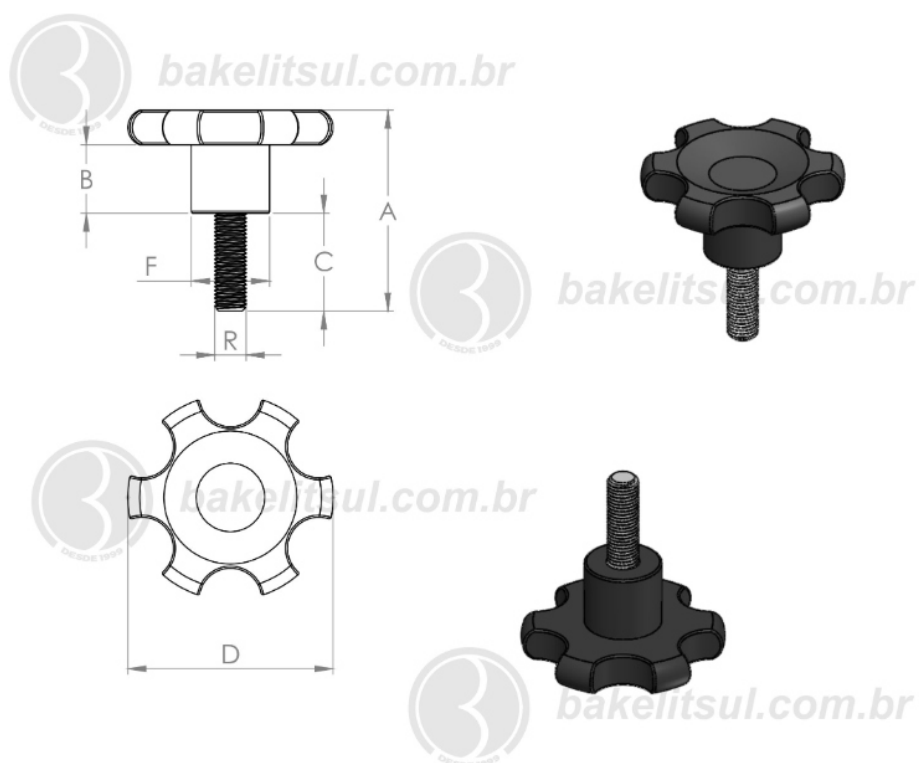

MA-B1-105

MANÍPULOS

MA-B1-105- MANÍPULO DE ALUMÍNIO DIÂMETRO 105MM COM ROSCA EXTERNA

Código	A	B	C	D	F	R
06322	150	35	100	105	38	M16x2mm rosca aço

BAKELITSUL
DESDE 1999

PRODUTOS / MANÍPULOS /
MA-B1-105- MANÍPULO DE ALUMÍNIO DIÂMETRO 105MM COM ROSCA EXTERNA

Medidas em milímetros (mm) e/ou fração de polegadas.

Bakelitsul é marca registrada de Polímeros do Sul Comercial Ltda.

Alterações de projetos e/ou descontinuidade de produtos podem ocorrer sem aviso prévio.

Este catálogo não deve ser reproduzido em parte ou integral sem autorização e/ou citação da fonte.

Imagens deste catálogo e de nosso site são meramente ilustrativas, podendo haver variações com produtos reais.

BAKELITSUL.COM.BR