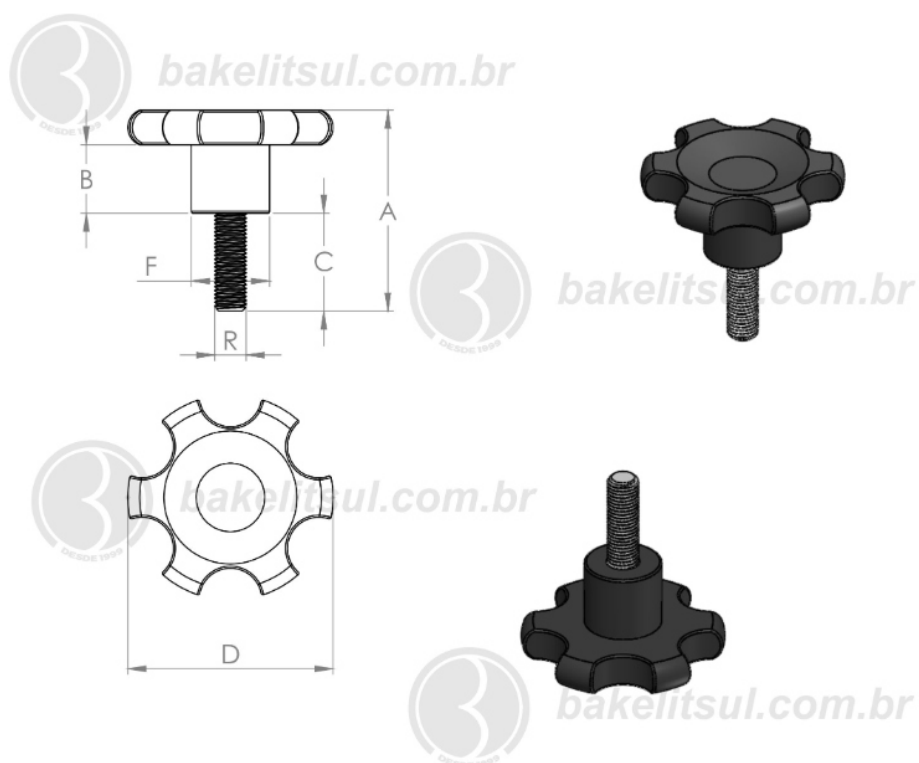

MA-B1-105

MANÍPULOS

MA-B1-105- MANÍPULO DE ALUMÍNIO DIÂMETRO 105MM COM ROSCA EXTERNA

Código	A	B	C	D	F	R
06316	150	35	100	105	38	3/4"UNC rosca aço

BAKELITSUL
DESDE 1999

PRODUTOS / MANÍPULOS /
MA-B1-105- MANÍPULO DE ALUMÍNIO DIÂMETRO 105MM COM ROSCA EXTERNA