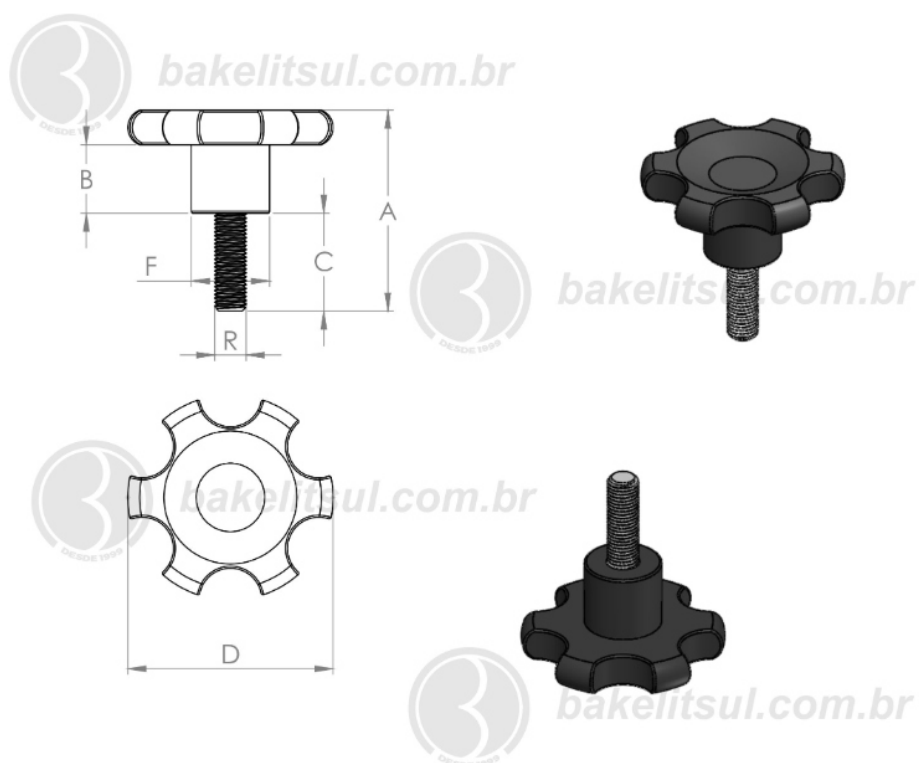

MA-B1-105

MANÍPULOS

MA-B1-105- MANÍPULO DE ALUMÍNIO DIÂMETRO 105MM COM ROSCA EXTERNA

Código	A	B	C	D	F	R
06327	100	35	50	105	38	M22x2.5 rosca aço

BAKELITSUL
DESDE 1999

PRODUTOS / MANÍPULOS /
MA-B1-105- MANÍPULO DE ALUMÍNIO DIÂMETRO 105MM COM ROSCA EXTERNA