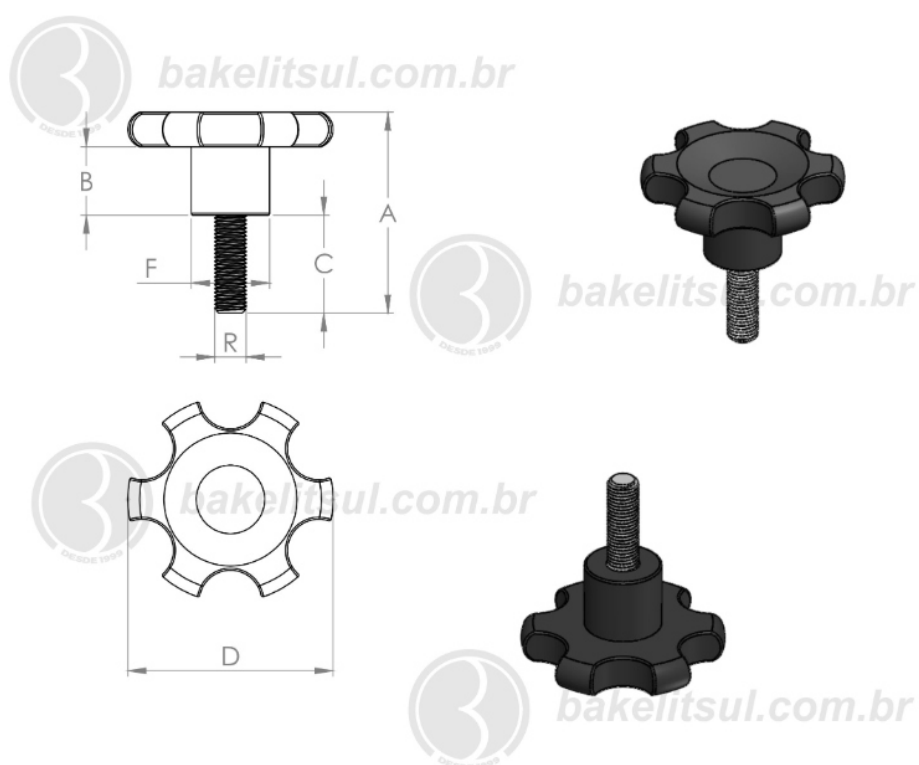

MA-B1-105

MANÍPULOS

MA-B1-105- MANÍPULO DE ALUMÍNIO DIÂMETRO 105MM COM ROSCA EXTERNA

Código	A	B	C	D	F	R
06328	150	35	100	105	38	M22x2.5 rosca aço

BAKELITSUL
DESDE 1999

PRODUTOS / MANÍPULOS /
MA-B1-105- MANÍPULO DE ALUMÍNIO DIÂMETRO 105MM COM ROSCA EXTERNA