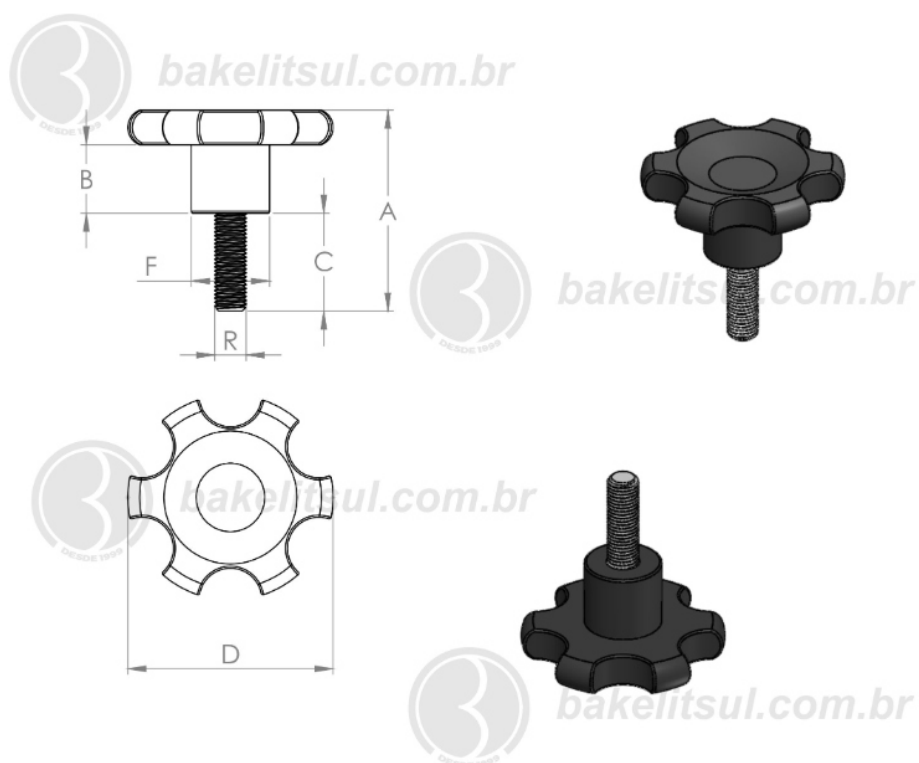

MA-B1-105

MANÍPULOS

MA-B1-105- MANÍPULO DE ALUMÍNIO DIÂMETRO 105MM COM ROSCA EXTERNA

Código	A	B	C	D	F	R
06348	150	35	100	105	38	M24x3mm rosca inox

BAKELITSUL
DESDE 1999

PRODUTOS / MANÍPULOS /
MA-B1-105- MANÍPULO DE ALUMÍNIO DIÂMETRO 105MM COM ROSCA EXTERNA