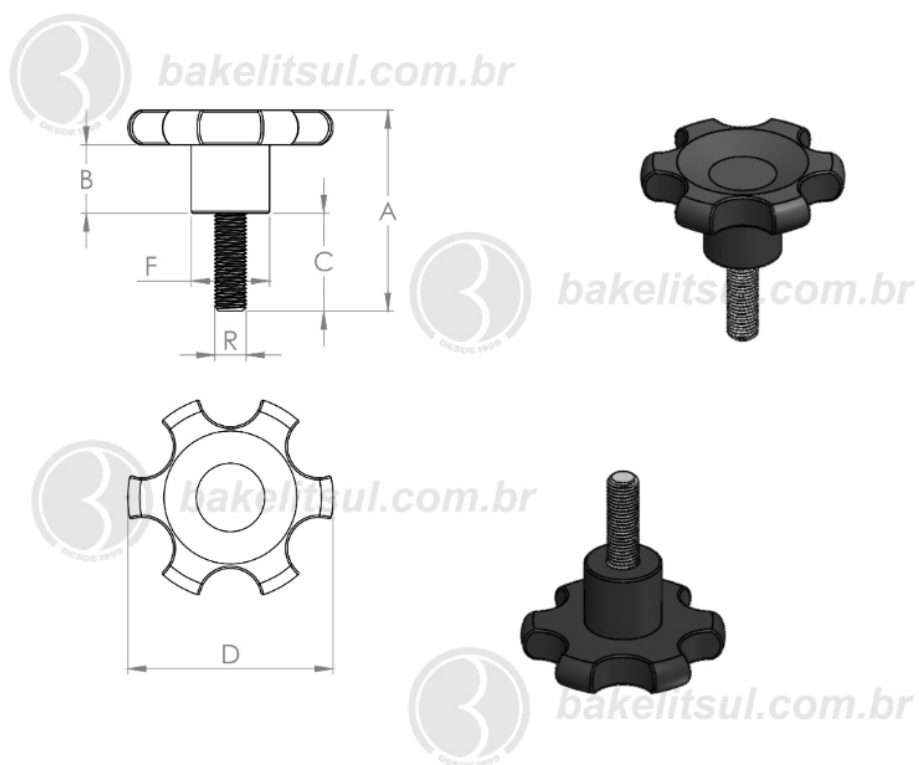

MA-B1-105

MANÍPULOS

MA-B1-105- MANÍPULO DE ALUMÍNIO DIÂMETRO 105MM COM ROSCA EXTERNA

Código	A	B	C	D	F	R
06333	100	35	50	105	38	3/4"UNC rosca inox

BAKELITSUL
DESDE 1999

PRODUTOS / MANÍPULOS /
MA-B1-105- MANÍPULO DE ALUMÍNIO DIÂMETRO 105MM COM ROSCA EXTERNA

Medidas em milímetros (mm) e/ou fração de polegadas.

Bakelitsul é marca registrada de Polímeros do Sul Comercial Ltda.

Alterações de projetos e/ou descontinuidade de produtos podem ocorrer sem aviso prévio.

Este catálogo não deve ser reproduzido em parte ou integral sem autorização e/ou citação da fonte.

Imagens deste catálogo e de nosso site são meramente ilustrativas, podendo haver variações com produtos reais.

BAKELITSUL.COM.BR