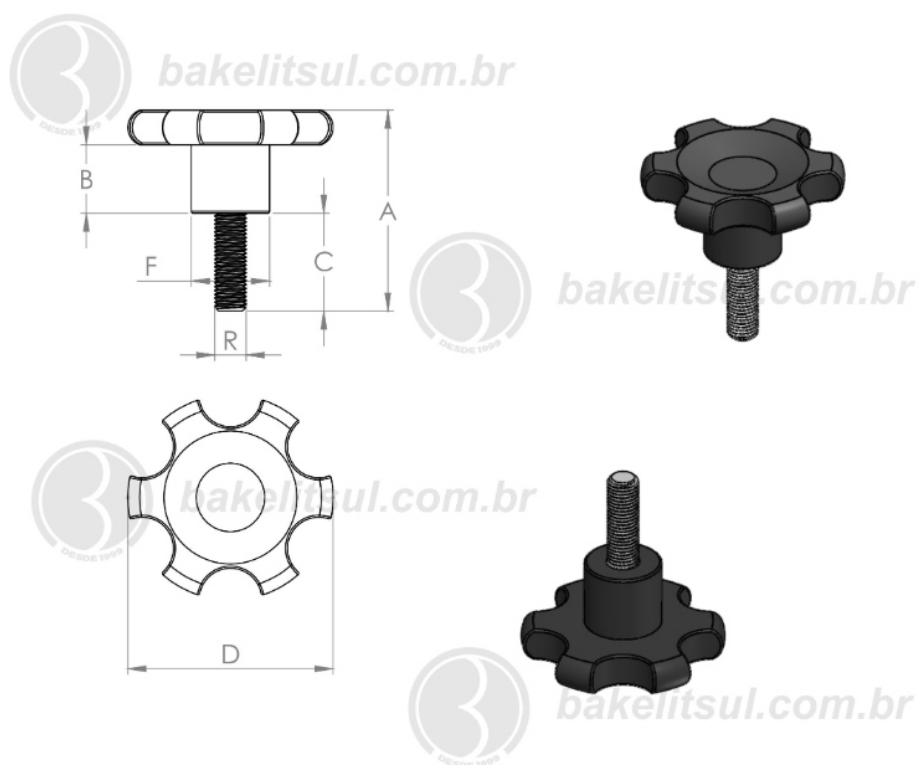

MA-B1-105

MANÍPULOS

MA-B1-105- MANÍPULO DE ALUMÍNIO DIÂMETRO 105MM COM ROSCA EXTERNA

Código	A	B	C	D	F	R
06315	100	35	50	105	38	3/4"UNC rosca aço

BAKELITSUL
DESDE 1999

PRODUTOS / MANÍPULOS /
MA-B1-105- MANÍPULO DE ALUMÍNIO DIÂMETRO 105MM COM ROSCA EXTERNA

Medidas em milímetros (mm) e/ou fração de polegadas.

Bakelitsul é marca registrada de Polímeros do Sul Comercial Ltda.

Alterações de projetos e/ou descontinuidade de produtos podem ocorrer sem aviso prévio.

Este catálogo não deve ser reproduzido em parte ou integral sem autorização e/ou citação da fonte.

Imagens deste catálogo e de nosso site são meramente ilustrativas, podendo haver variações com produtos reais.

BAKELITSUL.COM.BR