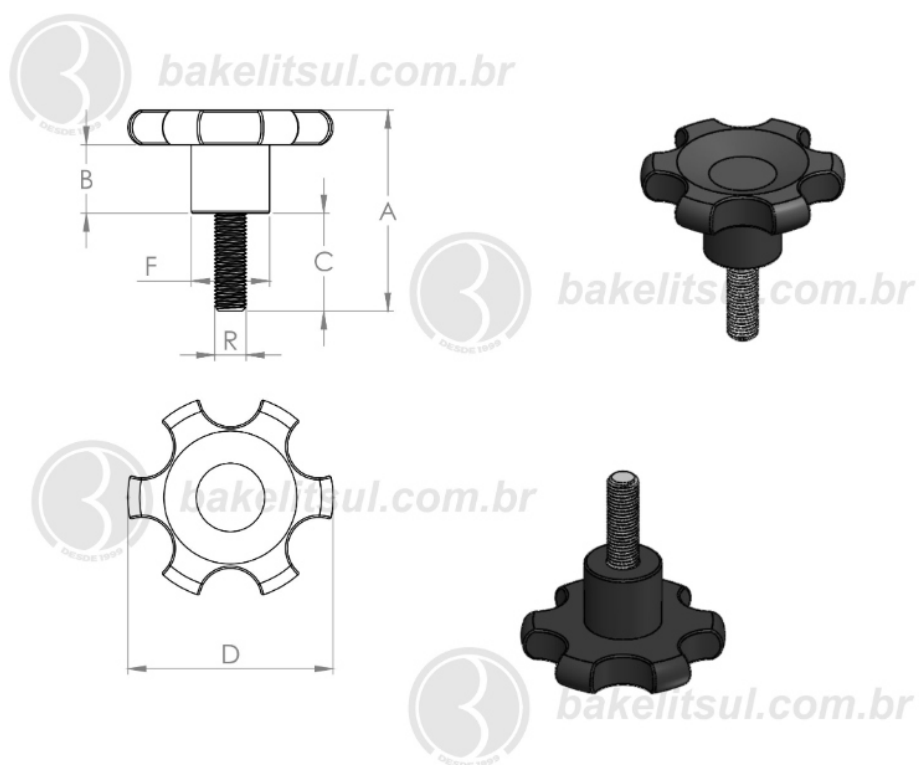

MA-B1-105

MANÍPULOS

MA-B1-105- MANÍPULO DE ALUMÍNIO DIÂMETRO 105MM COM ROSCA EXTERNA

Código	A	B	C	D	F	R
06314	150	35	100	105	38	5/8"UNC rosca aço

BAKELITSUL
DESDE 1999

PRODUTOS / MANÍPULOS /
MA-B1-105- MANÍPULO DE ALUMÍNIO DIÂMETRO 105MM COM ROSCA EXTERNA

Medidas em milímetros (mm) e/ou fração de polegadas.

Bakelitsul é marca registrada de Polímeros do Sul Comercial Ltda.

Alterações de projetos e/ou descontinuidade de produtos podem ocorrer sem aviso prévio.

Este catálogo não deve ser reproduzido em parte ou integral sem autorização e/ou citação da fonte.

Imagens deste catálogo e de nosso site são meramente ilustrativas, podendo haver variações com produtos reais.

BAKELITSUL.COM.BR