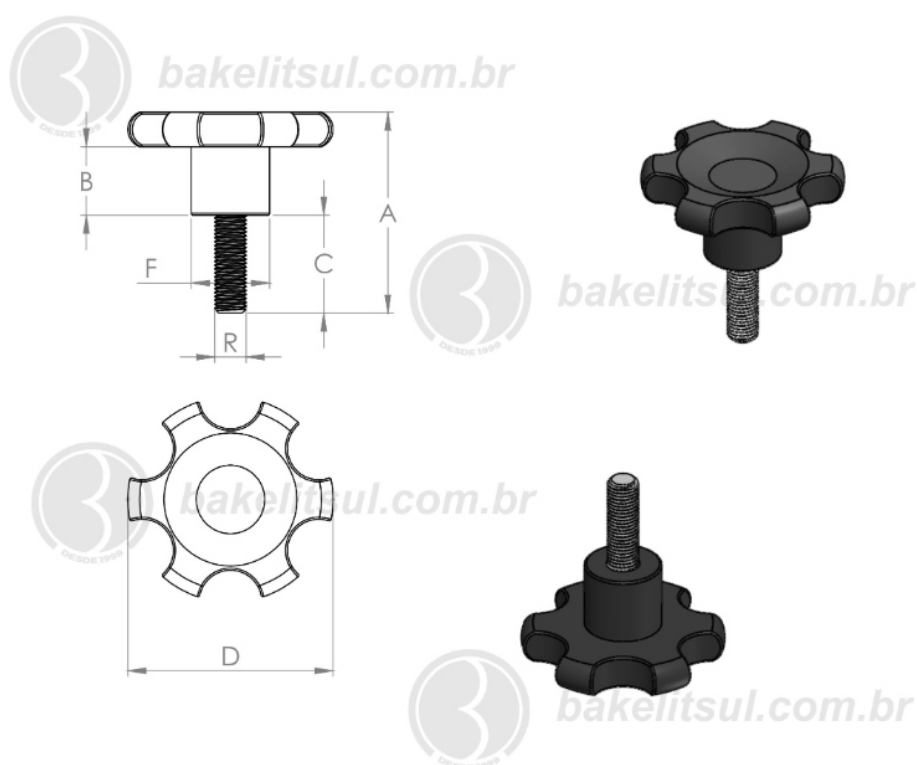

MA-B1-105

MANÍPULOS

MA-B1-105- MANÍPULO DE ALUMÍNIO DIÂMETRO 105MM COM ROSCA EXTERNA

Código	A	B	C	D	F	R
06331	100	35	50	105	38	5/8"UNC rosca inox

BAKELITSUL
DESDE 1999

PRODUTOS / MANÍPULOS /
MA-B1-105- MANÍPULO DE ALUMÍNIO DIÂMETRO 105MM COM ROSCA EXTERNA

Medidas em milímetros (mm) e/ou fração de polegadas.

Bakelitsul é marca registrada de Polímeros do Sul Comercial Ltda.

Alterações de projetos e/ou descontinuidade de produtos podem ocorrer sem aviso prévio.

Este catálogo não deve ser reproduzido em parte ou integral sem autorização e/ou citação da fonte.

Imagens deste catálogo e de nosso site são meramente ilustrativas, podendo haver variações com produtos reais.

BAKELITSUL.COM.BR