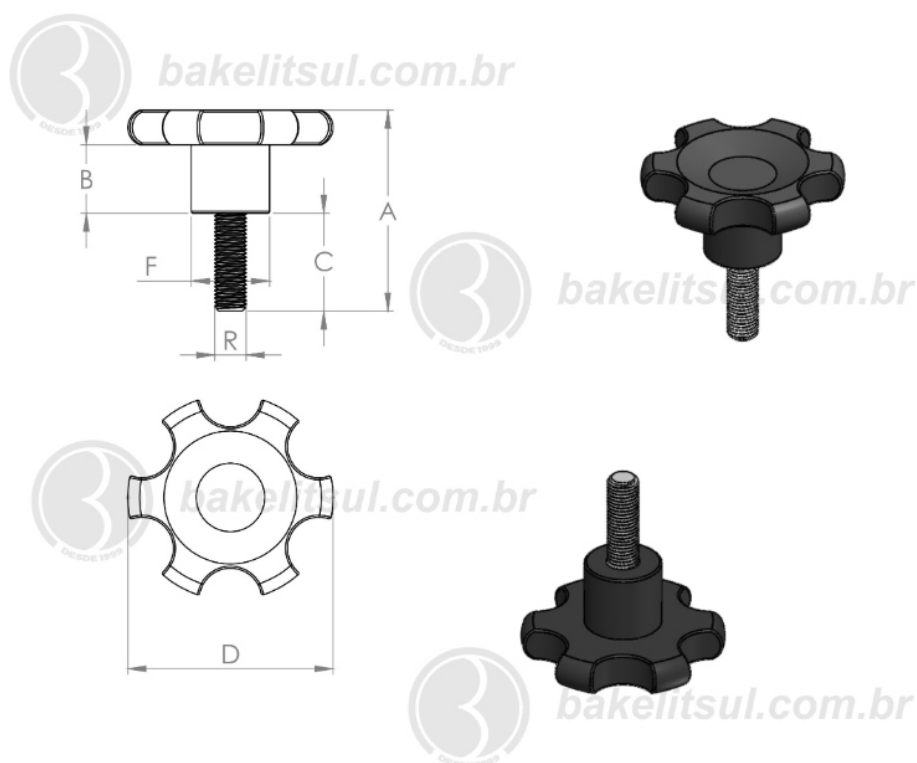

MA-B1-105

MANÍPULOS

MA-B1-105- MANÍPULO DE ALUMÍNIO DIÂMETRO 105MM COM ROSCA EXTERNA

Código	A	B	C	D	F	R
06323	100	35	50	105	38	M18x2,5 rosca aço

BAKELITSUL
DESDE 1999

PRODUTOS / MANÍPULOS /
MA-B1-105- MANÍPULO DE ALUMÍNIO DIÂMETRO 105MM COM ROSCA EXTERNA