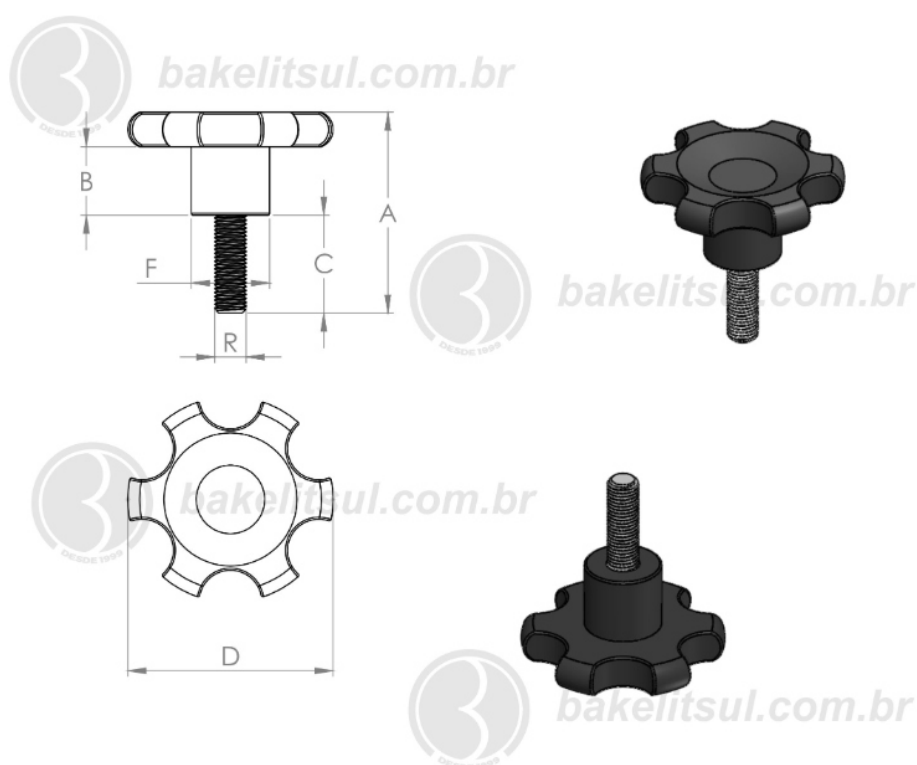

MA-B1-105

MANÍPULOS

MA-B1-105- MANÍPULO DE ALUMÍNIO DIÂMETRO 105MM COM ROSCA EXTERNA

Código	A	B	C	D	F	R
06320	150	35	100	105	38	1"UNC rosca aço

BAKELITSUL
DESDE 1999

PRODUTOS / MANÍPULOS /
MA-B1-105- MANÍPULO DE ALUMÍNIO DIÂMETRO 105MM COM ROSCA EXTERNA

Medidas em milímetros (mm) e/ou fração de polegadas.

Bakelitsul é marca registrada de Polímeros do Sul Comercial Ltda.

Alterações de projetos e/ou descontinuidade de produtos podem ocorrer sem aviso prévio.

Este catálogo não deve ser reproduzido em parte ou integral sem autorização e/ou citação da fonte.

Imagens deste catálogo e de nosso site são meramente ilustrativas, podendo haver variações com produtos reais.

BAKELITSUL.COM.BR