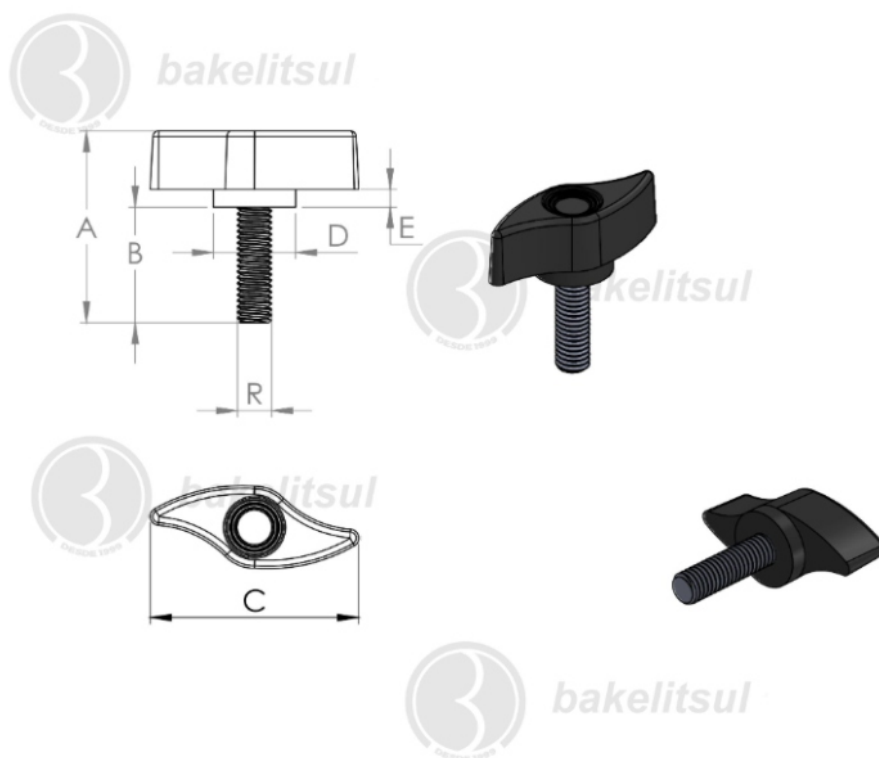

MA-L2-65

MANÍPULOS

MA-L2-35- MANÍPULO BORBOLETA 35MM ROSCA EXTERNA

Código	A	B	C	D	E	R
10199	80	60	65	14	5	M16X2 AÇO

BAKELITSUL
DESDE 1999

medidas em mm ou polegadas (")

MANÍPULOS BAKELITSUL

Medidas em milímetros (mm) e/ou fração de polegadas.

Bakelitsul é marca registrada de Polímeros do Sul Comercial Ltda.

Alterações de projetos e/ou descontinuidade de produtos podem ocorrer sem aviso prévio.

Este catálogo não deve ser reproduzido em parte ou integral sem autorização e/ou citação da fonte.

Imagens deste catálogo e de nosso site são meramente ilustrativas, podendo haver variações com produtos reais.

BAKELITSUL.COM.BR