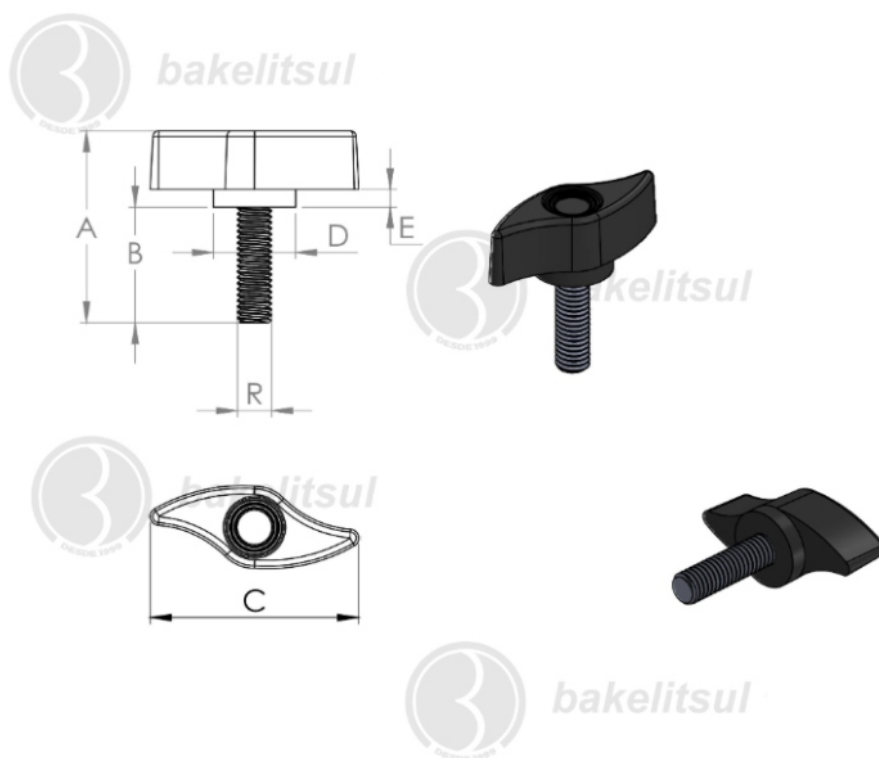

MA-L2-65

MANÍPULOS

MA-L2-35- MANÍPULO BORBOLETA 35MM ROSCA EXTERNA

Código	A	B	C	D	E	R
10198	55	35	65	14	5	M16X2 AÇO

BAKELITSUL
DESDE 1999

medidas em mm ou polegadas (")

MANÍPULOS BAKELITSUL

Medidas em milímetros (mm) e/ou fração de polegadas.

Bakelitsul é marca registrada de Polímeros do Sul Comercial Ltda.

Alterações de projetos e/ou descontinuidade de produtos podem ocorrer sem aviso prévio.

Este catálogo não deve ser reproduzido em parte ou integral sem autorização e/ou citação da fonte.

Imagens deste catálogo e de nosso site são meramente ilustrativas, podendo haver variações com produtos reais.

BAKELITSUL.COM.BR