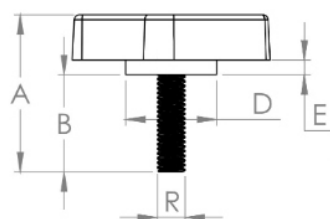

MA-L2-65

MANÍPULOS

MA-L2-65- MANÍPULO BORBOLETA 65MM ROSCA EXTERNA

bakelitsul.com.br

bakelitsul.com.br

bakelitsul.com.br