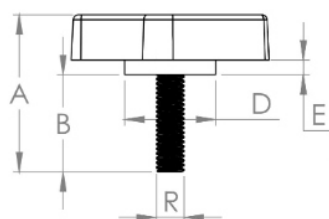

BAKELITSUL.COM.BR

MA-L2-65

MANÍPULOS

MA-L2-65- MANÍPULO BORBOLETA 65MM ROSCA EXTERNA

bakelitsul.com.br

bakelitsul.com.br

bakelitsul.com.br

Código	A	B	C	D	E	R
10160	65	45	65	14	5	5/16" UNC AÇO