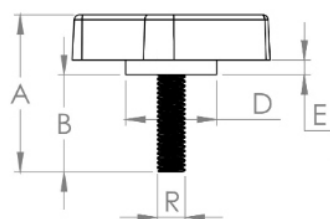

MA-L2-65

MANÍPULOS

MA-L2-65- MANÍPULO BORBOLETA 65MM ROSCA EXTERNA

bakelitsul.com.br