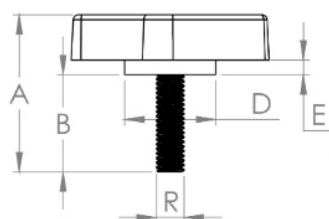

MA-L2-65

MANÍPULOS

MA-L2-65- MANÍPULO BORBOLETA 65MM ROSCA EXTERNA

bakelitsul.com.br

bakelitsul.com.br

bakelitsul.com.br