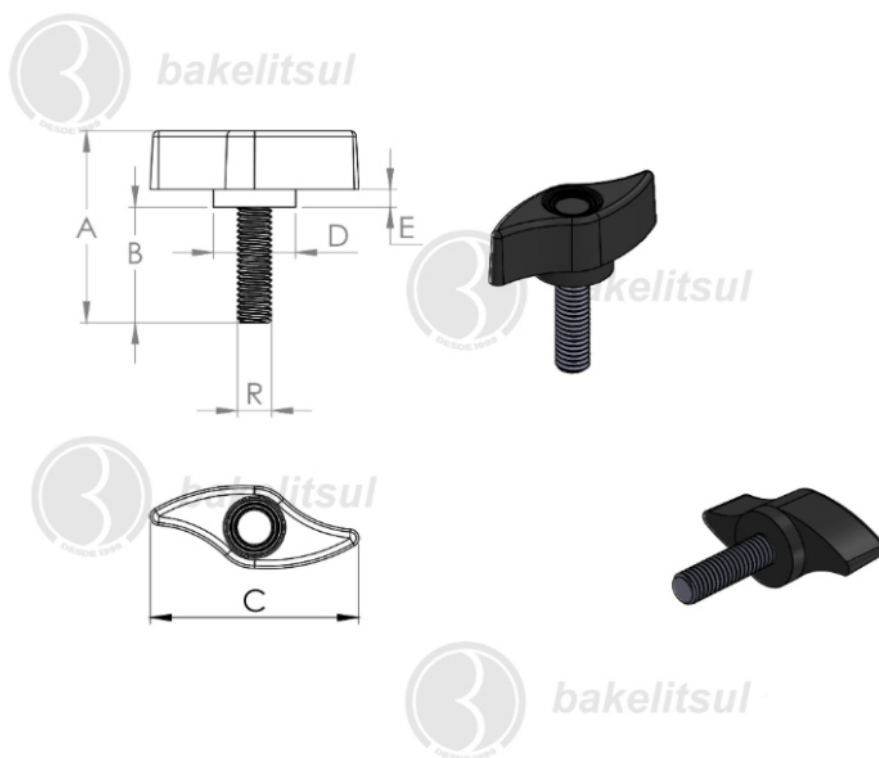

Código	A	B	C	D	E	R
10194	55	35	65	14	5	M12x1,75 AÇO

BAKELITSUL
DESDE 1999

PRODUTOS / MANÍPULOS /
MA-L2-65- MANÍPULO BORBOLETA 65MM ROSCA EXTERNA

MA-L2-65

MANÍPULOS

MA-L2-65- MANÍPULO BORBOLETA 65MM ROSCA EXTERNA

bakelitsul.com.br

bakelitsul.com.br

bakelitsul.com.br

bakelitsul.com.br

Código	A	B	C	D	E	R
10196	55	35	65	14	5	M12X1,75 INOX

BAKELITSUL
DESDE 1999

PRODUTOS / MANÍPULOS /
MA-L2-65- MANÍPULO BORBOLETA 65MM ROSCA EXTERNA

MA-L2-65

MANÍPULOS

MA-L2-35- MANÍPULO BORBOLETA 35MM ROSCA EXTERNA

Código	A	B	C	D	E	R
10197	70	50	65	14	5	M12X1,75 INOX

BAKELITSUL
DESDE 1999

medidas em mm ou polegadas (")

MANÍPULOS BAKELITSUL

Medidas em milímetros (mm) e/ou fração de polegadas.