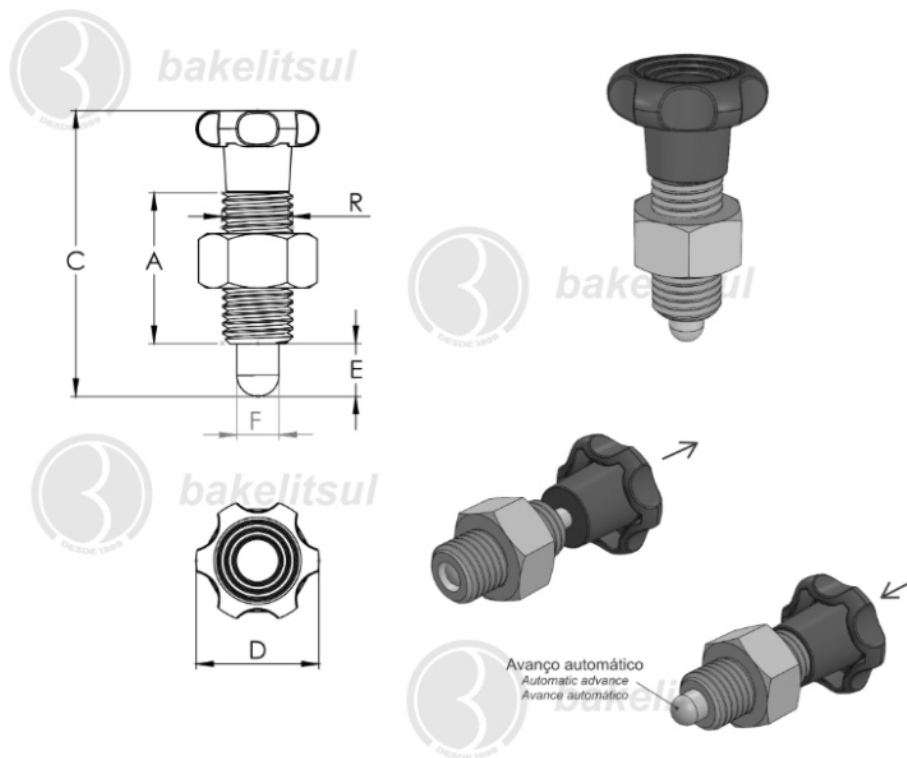

CATÁLOGO DE PRODUTOS POSICIONADORES INDEXADORES

BAKELITSUL.COM.BR

BO-H1-613AK

POSICIONADORES INDEXADORES

BO-H1-613AK- POSICIONADOR INDEXADOR ROSCA TOTAL COM PORCA-H1

Código	A	C	D	E	F	R	Retenção do pino
06684	29	58	35	6	6	M12X1,75 - INOX	Não