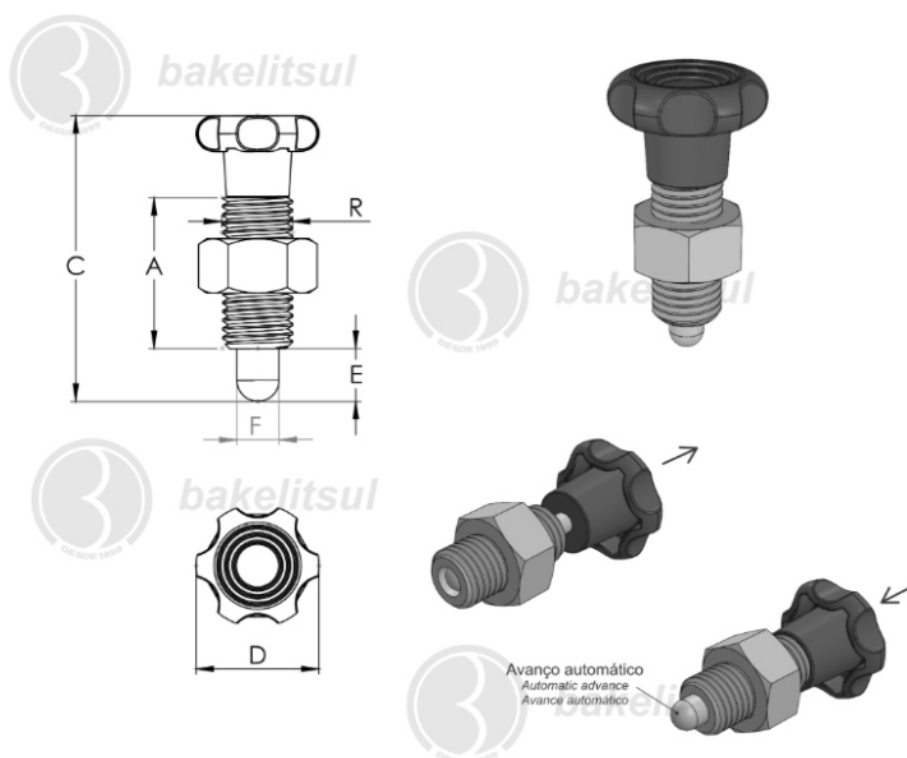

BAKELITSUL.COM.BR

BO-H1-613AK

POSICIONADORES INDEXADORES

BO-H1-613AK- POSICIONADOR INDEXADOR ROSCA TOTAL
COM PORCA-H1

Código	A	C	D	E	F	R	Retenção do pino
06685	34	65	35	8	8	M16X2,00 - INOX	Não

BAKELITSUL
DESDE 1999