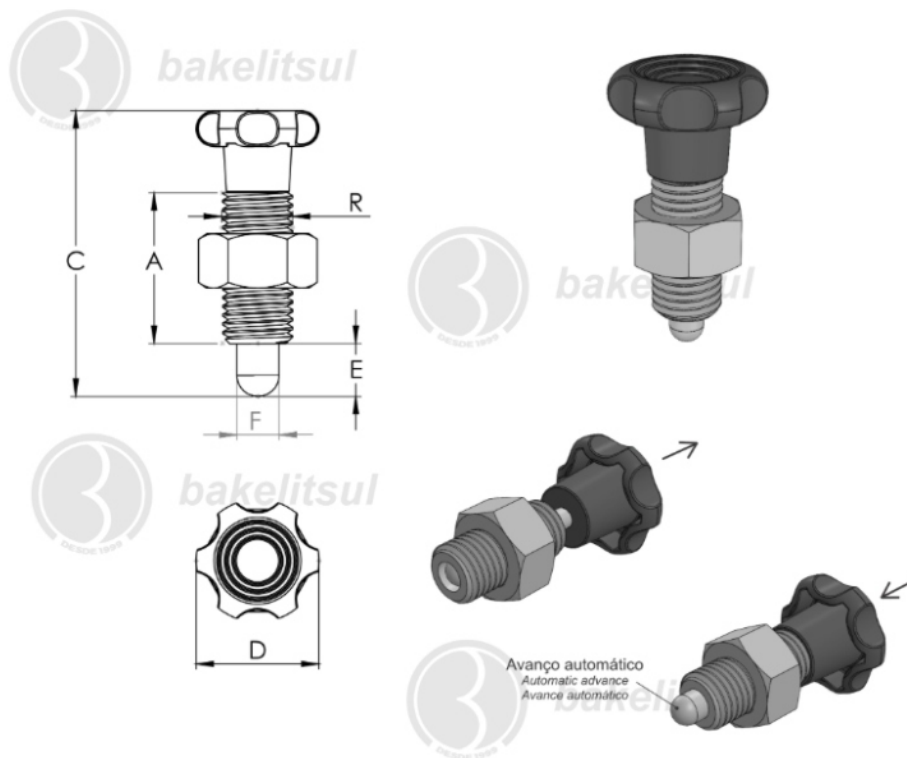

BAKELITSUL.COM.BR

BO-H1-613AK

POSICIONADORES INDEXADORES

BO-H1-613AK- POSICIONADOR INDEXADOR ROSCA TOTAL COM PORCA-H1

Código	A	C	D	E	F	R	Retenção do pino
06689	34	65	35	8	8	M16X2,00 - AÇO	Não

BAKELITSUL
DESDE 1999