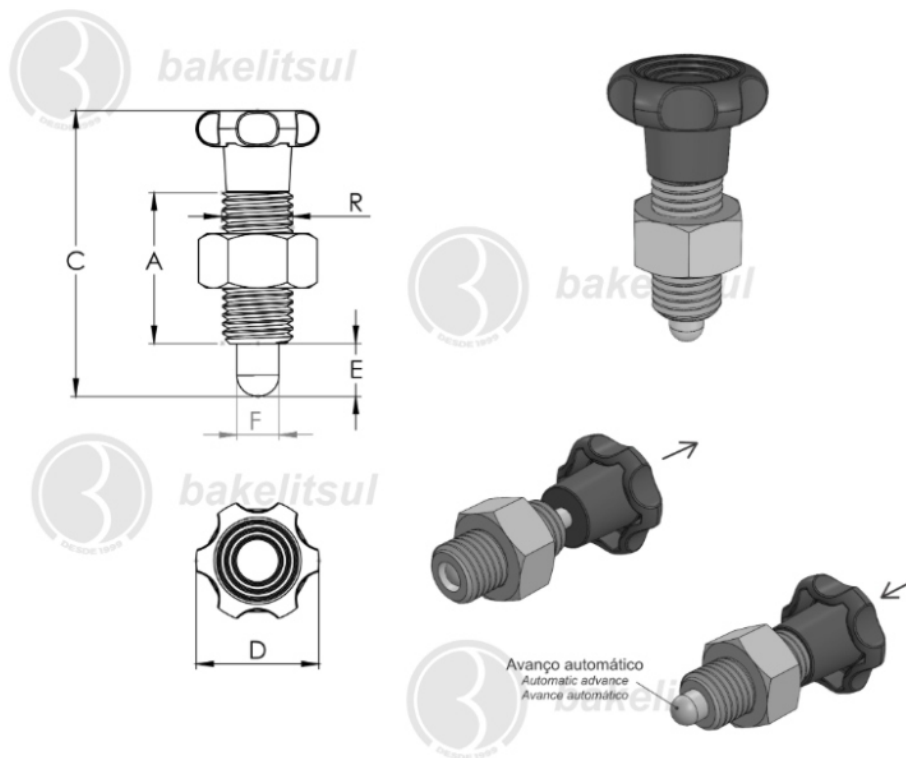

BAKELITSUL.COM.BR

BO-H1-613AK

POSICIONADORES INDEXADORES

BO-H1-613AK- POSICIONADOR INDEXADOR ROSCA TOTAL COM PORCA-H1

Código	A	C	D	E	F	R	Retenção do pino
06688	29	58	35	6	6	M12X1,75 - AÇO	Não

BAKELITSUL
DESDE 1999