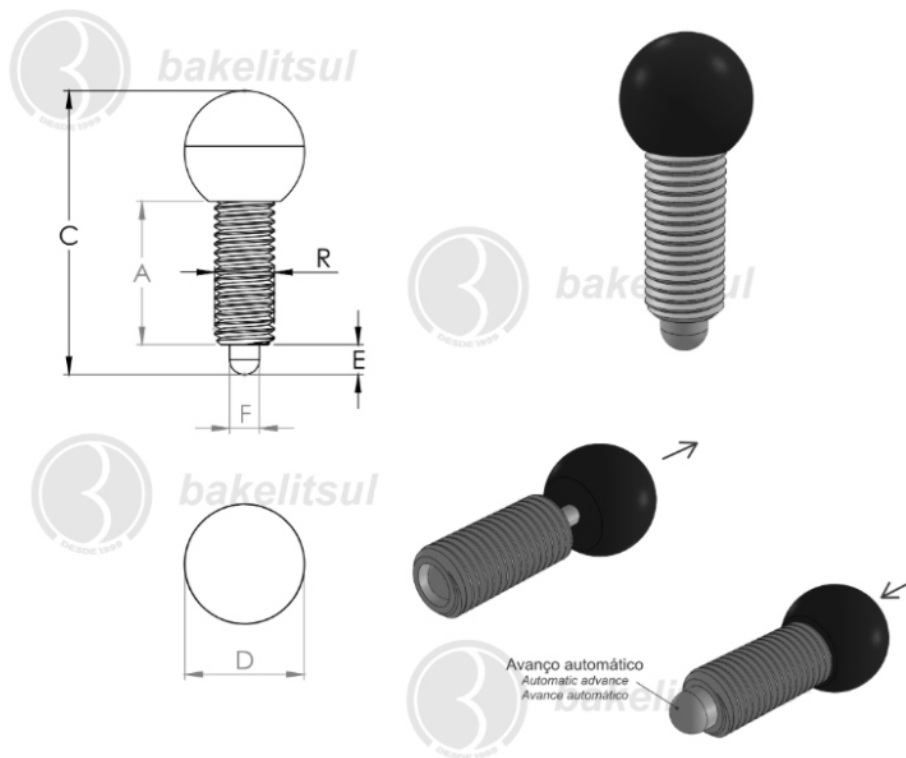

medidas em mm ou polegadas (*)

POSICIONADOR INDEXADOR BAKELITSUL

Medidas em milímetros (mm) e/ou fração de polegadas.

Bakelitsul é marca registrada de Polímeros do Sul Comercial Ltda.

Alterações de projetos e/ou descontinuidade de produtos podem ocorrer sem aviso prévio.

BAKELITSUL.COM.BR

BO-H2-613A

POSICIONADORES INDEXADORES

BO-H2-613A- POSICIONADOR INDEXADOR ROSCA TOTAL SEM PORCA-H2

Código	A	C	D	E	F	R	Retenção do pino
06709	34	70	32	8	8	M16X2.00 - INOX	Não

BAKELITSUL
DESDE 1999

medidas em mm ou polegadas (")

POSICIONADOR INDEXADOR BAKELITSUL

Medidas em milímetros (mm) e/ou fração de polegadas.

Bakelitsul é marca registrada de Polímeros do Sul Comercial Ltda.

Alterações de projetos e/ou descontinuidade de produtos podem ocorrer sem aviso prévio.