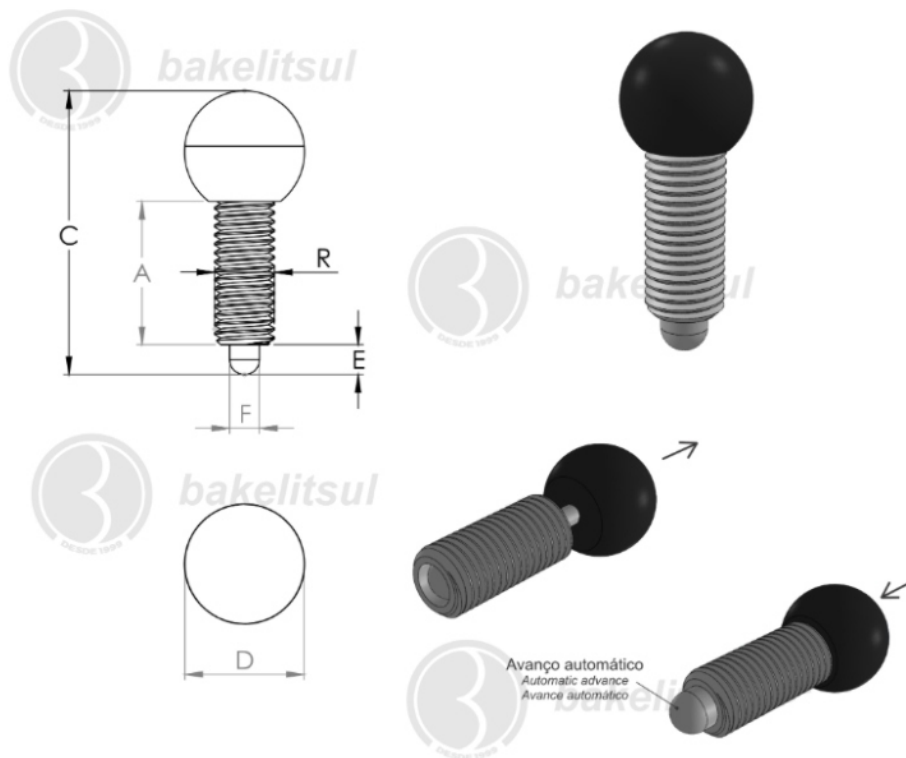

BO-H2-613A

POSICIONADORES INDEXADORES

BO-H2-613A- POSICIONADOR INDEXADOR ROSCA TOTAL SEM PORCA-H2

Código	A	C	D	E	F	R	Retenção do pino
06708	29	54,5 à 57	25	3,5 à 6	6	M12X1,75 - INOX	Não

BAKELITSUL
DESDE 1999

medidas em mm ou polegadas (*)

POSICIONADOR INDEXADOR BAKELITSUL

Medidas em milímetros (mm) e/ou fração de polegadas.

Bakelitsul é marca registrada de Polímeros do Sul Comercial Ltda.

Alterações de projetos e/ou descontinuidade de produtos podem ocorrer sem aviso prévio.