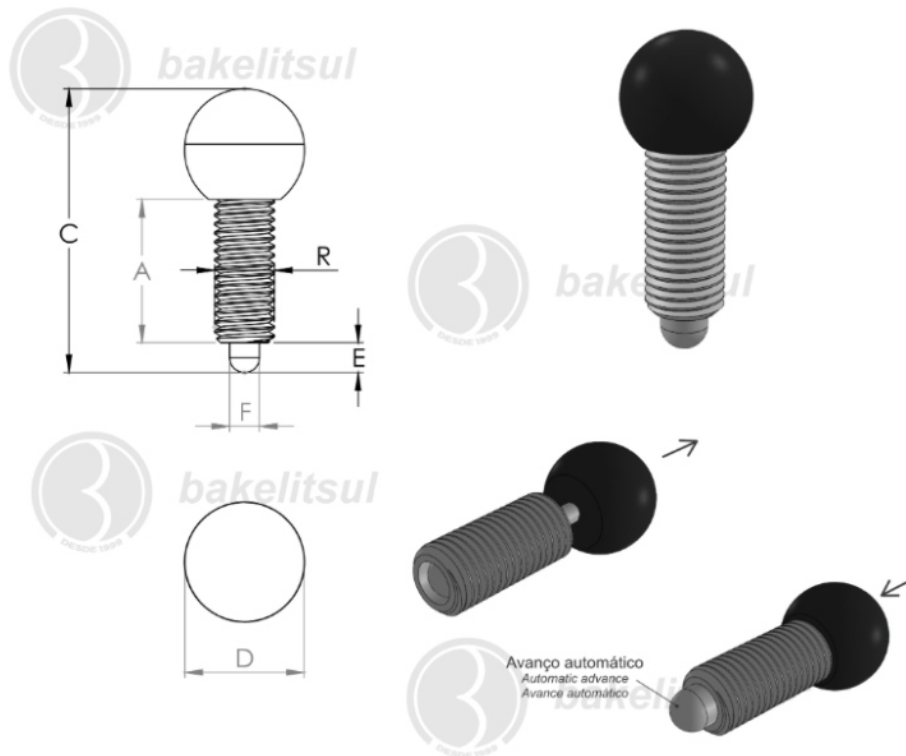

medidas em mm ou polegadas (*)

POSICIONADOR INDEXADOR BAKELITSUL

Medidas em milímetros (mm) e/ou fração de polegadas.

Bakelitsul é marca registrada de Polímeros do Sul Comercial Ltda.

Alterações de projetos e/ou descontinuidade de produtos podem ocorrer sem aviso prévio.

BAKELITSUL.COM.BR

BO-H2-613A

POSICIONADORES INDEXADORES

BO-H2-613A- POSICIONADOR INDEXADOR ROSCA TOTAL SEM PORCA-H2

Código	A	C	D	E	F	R	Retenção do pino
06713	34	70	32	8	8	M16X2,00 - AÇO	Não

BAKELITSUL
DESDE 1999