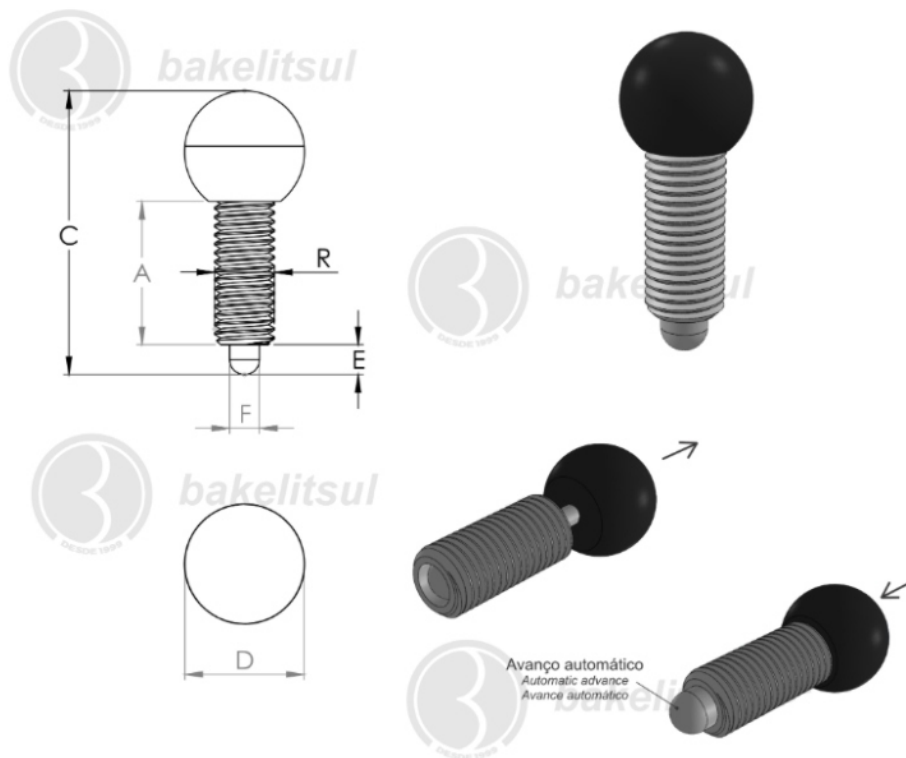

medidas em mm ou polegadas (*)

POSICIONADOR INDEXADOR BAKELITSUL

Medidas em milímetros (mm) e/ou fração de polegadas.

Bakelitsul é marca registrada de Polímeros do Sul Comercial Ltda.

Alterações de projetos e/ou descontinuidade de produtos podem ocorrer sem aviso prévio.

BAKELITSUL.COM.BR

BO-H2-613A

POSICIONADORES INDEXADORES

BO-H2-613A- POSICIONADOR INDEXADOR ROSCA TOTAL SEM PORCA-H2

Código	A	C	D	E	F	R	Retenção do pino
06714	43	83	32	12	12	M20X2,50 - AÇO	Não

BAKELITSUL
DESDE 1999