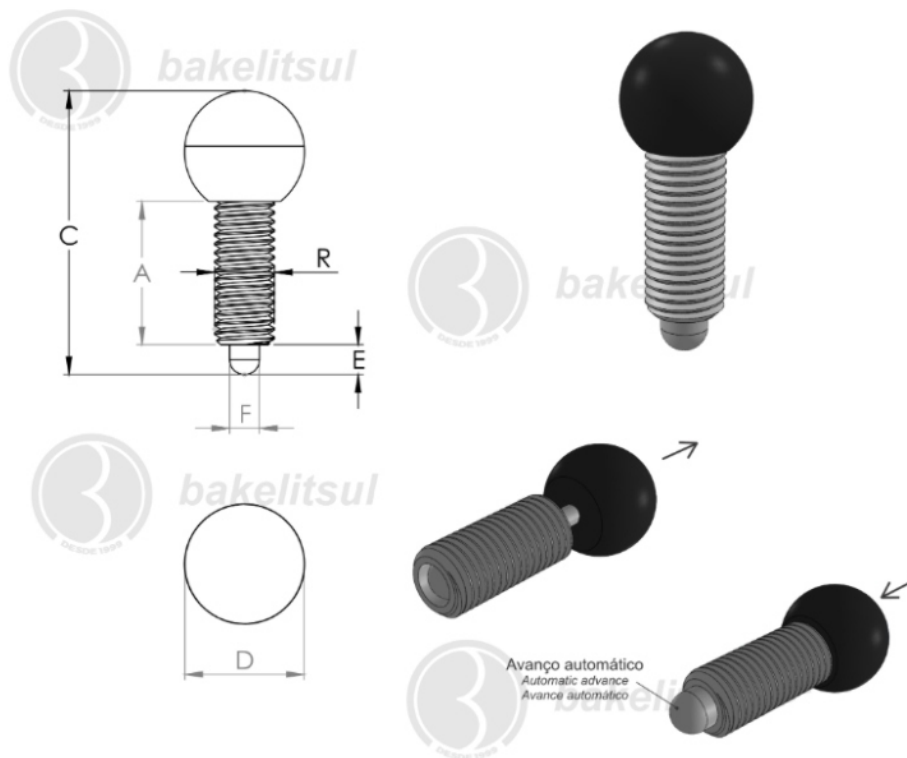

medidas em mm ou polegadas (")

POSICIONADOR INDEXADOR BAKELITSUL

Medidas em milímetros (mm) e/ou fração de polegadas.

Bakelitsul é marca registrada de Polímeros do Sul Comercial Ltda.

Alterações de projetos e/ou descontinuidade de produtos podem ocorrer sem aviso prévio.

BAKELITSUL.COM.BR

BO-H2-613A

POSICIONADORES INDEXADORES

BO-H2-613A- POSICIONADOR INDEXADOR ROSCA TOTAL SEM PORCA-H2

Código	A	C	D	E	F	R	Retenção do pino
10987	34	72	32	10	10	M16X2.00 - AÇO	Não

BAKELITSUL
DESDE 1999