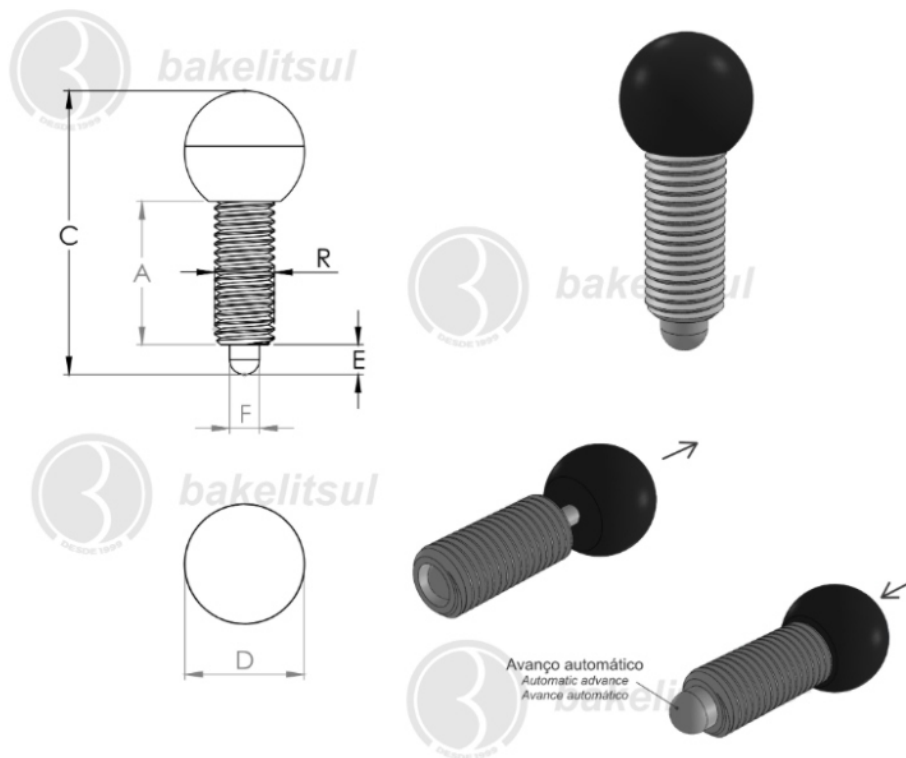

medidas em mm ou polegadas (*)

POSICIONADOR INDEXADOR BAKELITSUL

Medidas em milímetros (mm) e/ou fração de polegadas.

Bakelitsul é marca registrada de Polímeros do Sul Comercial Ltda.

Alterações de projetos e/ou descontinuidade de produtos podem ocorrer sem aviso prévio.

BAKELITSUL.COM.BR

BO-H2-613A

POSICIONADORES INDEXADORES

BO-H2-613A- POSICIONADOR INDEXADOR ROSCA TOTAL SEM PORCA-H2

Código	A	C	D	E	F	R	Retenção do pino
10985	24	45,5 á 47,5	25	3 á 5	6	M10X1,50 - AÇO	Não

BAKELITSUL
DESDE 1999