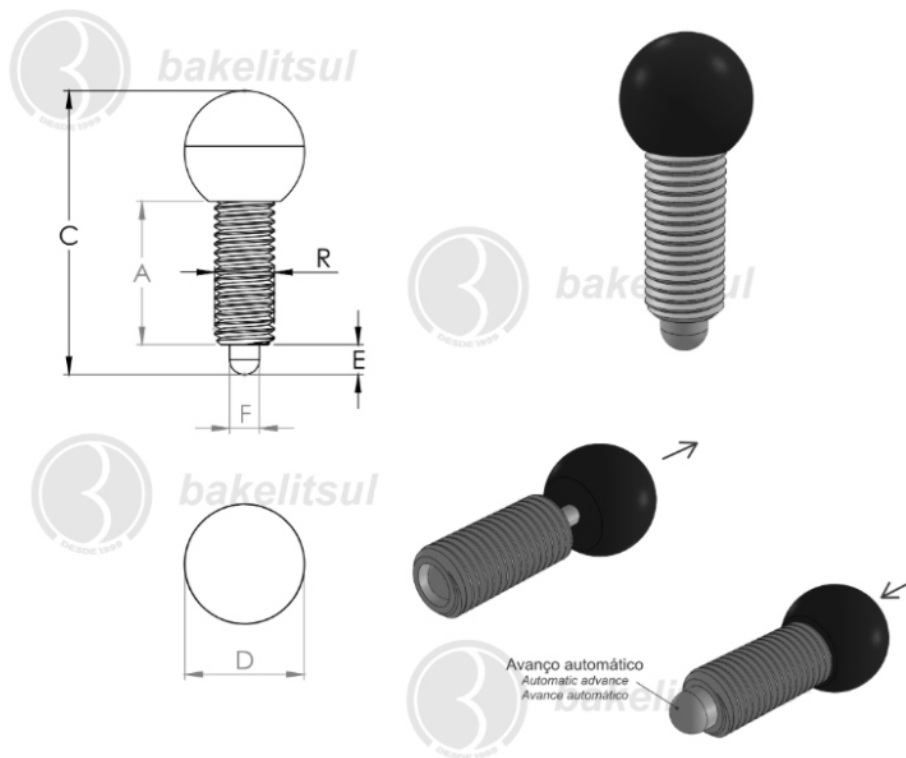

BO-H2-613A

POSICIONADORES INDEXADORES

BO-H2-613A- POSICIONADOR INDEXADOR ROSCA TOTAL SEM PORCA-H2

Código	A	C	D	E	F	R	Retenção do pino
10989	34	72	32	10	10	M16X2.00 - INOX	Não

BAKELITSUL
DESDE 1999

medidas em mm ou polegadas (*)

POSICIONADOR INDEXADOR BAKELITSUL

Medidas em milímetros (mm) e/ou fração de polegadas.

Bakelitsul é marca registrada de Polímeros do Sul Comercial Ltda.

Alterações de projetos e/ou descontinuidade de produtos podem ocorrer sem aviso prévio.

Este catálogo não deve ser reproduzido em parte ou integral sem autorização e/ou citação da fonte.

Imagens deste catálogo e de nosso site são meramente ilustrativas, podendo haver variações com produtos reais.

BAKELITSUL.COM.BR