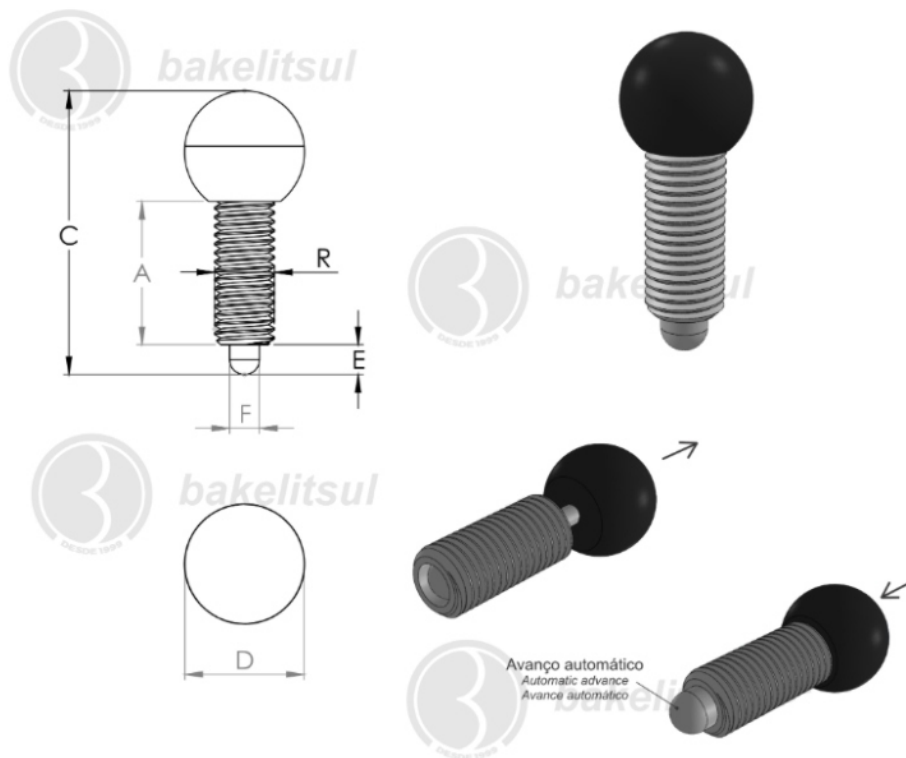

medidas em mm ou polegadas (")

POSICIONADOR INDEXADOR BAKELITSUL

Medidas em milímetros (mm) e/ou fração de polegadas.

Bakelitsul é marca registrada de Polímeros do Sul Comercial Ltda.

Alterações de projetos e/ou descontinuidade de produtos podem ocorrer sem aviso prévio.

BAKELITSUL.COM.BR

BO-H2-613A

POSICIONADORES INDEXADORES

BO-H2-613A- POSICIONADOR INDEXADOR ROSCA TOTAL SEM PORCA-H2

Código	A	C	D	E	F	R	Retenção do pino
06710	43	83	32	12	12	M20X2,50 - INOX	Não

BAKELITSUL
DESDE 1999

medidas em mm ou polegadas (*)

POSICIONADOR INDEXADOR BAKELITSUL

Medidas em milímetros (mm) e/ou fração de polegadas.

Bakelitsul é marca registrada de Polímeros do Sul Comercial Ltda.

Alterações de projetos e/ou descontinuidade de produtos podem ocorrer sem aviso prévio.