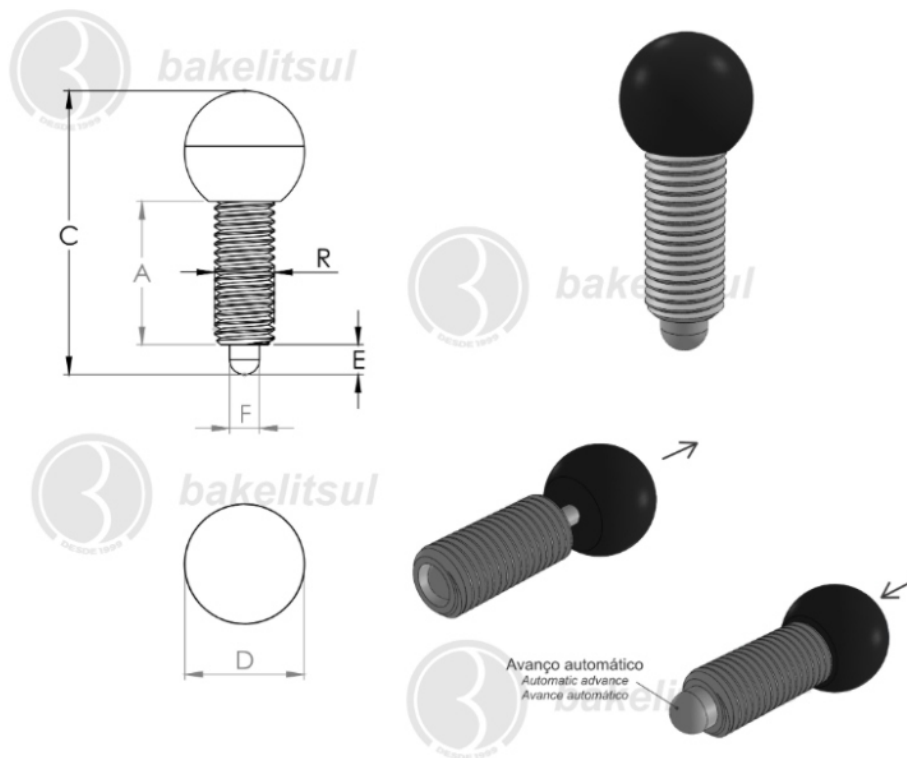

medidas em mm ou polegadas (")

POSICIONADOR INDEXADOR BAKELITSUL

Medidas em milímetros (mm) e/ou fração de polegadas.

Bakelitsul é marca registrada de Polímeros do Sul Comercial Ltda.

Alterações de projetos e/ou descontinuidade de produtos podem ocorrer sem aviso prévio.

BAKELITSUL.COM.BR

BO-H2-613A

POSICIONADORES INDEXADORES

BO-H2-613A- POSICIONADOR INDEXADOR ROSCA TOTAL SEM PORCA-H2

Código	A	C	D	E	F	R	Retenção do pino
10986	29	54,5 á 57	25	3,5 á 6	6	M12X1.75 - AÇO	Não

BAKELITSUL
DESDE 1999