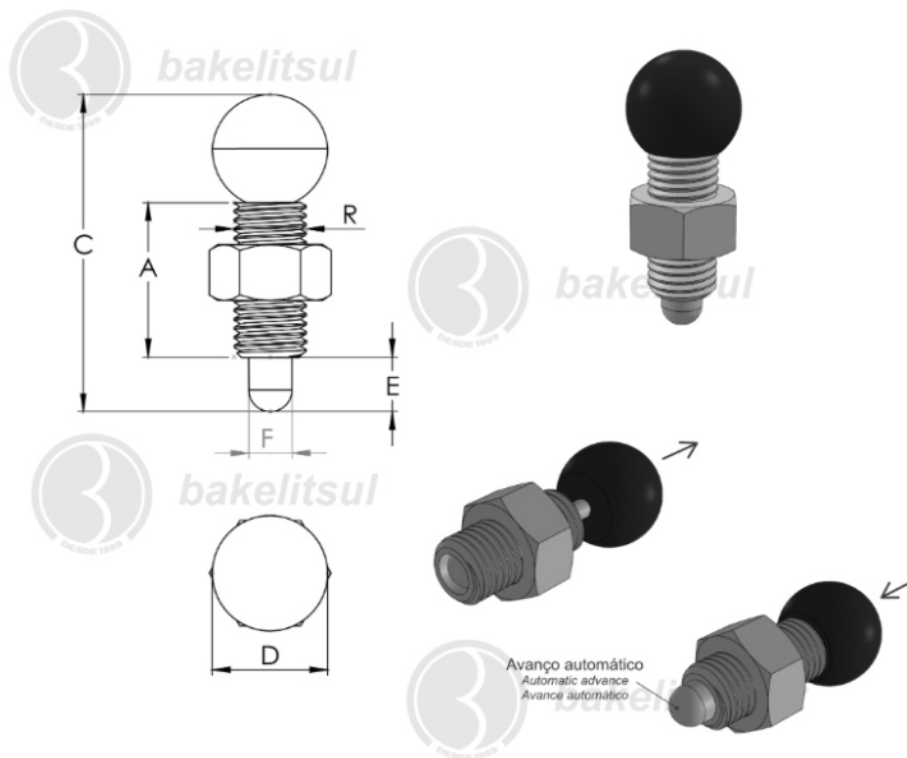

BO-H2-613AK

POSICIONADORES INDEXADORES

BO-H2-613AK- POSICIONADOR INDEXADOR ROSCA TOTAL
COM PORCA-H2

Código	A	C	D	E	F	R	Retenção do pino
06718	43	83	32	12	12	M20X2,50 - INOX	Não

BAKELITSUL
DESDE 1999

medidas em mm ou polegadas (*)

POSICIONADOR INDEXADOR BAKELITSUL

Medidas em milímetros (mm) e/ou fração de polegadas.

Bakelitsul é marca registrada de Polímeros do Sul Comercial Ltda.

Alterações de projetos e/ou descontinuidade de produtos podem ocorrer sem aviso prévio.

Este catálogo não deve ser reproduzido em parte ou integral sem autorização e/ou citação da fonte.

Imagens deste catálogo e de nosso site são meramente ilustrativas, podendo haver variações com produtos reais.

BAKELITSUL.COM.BR