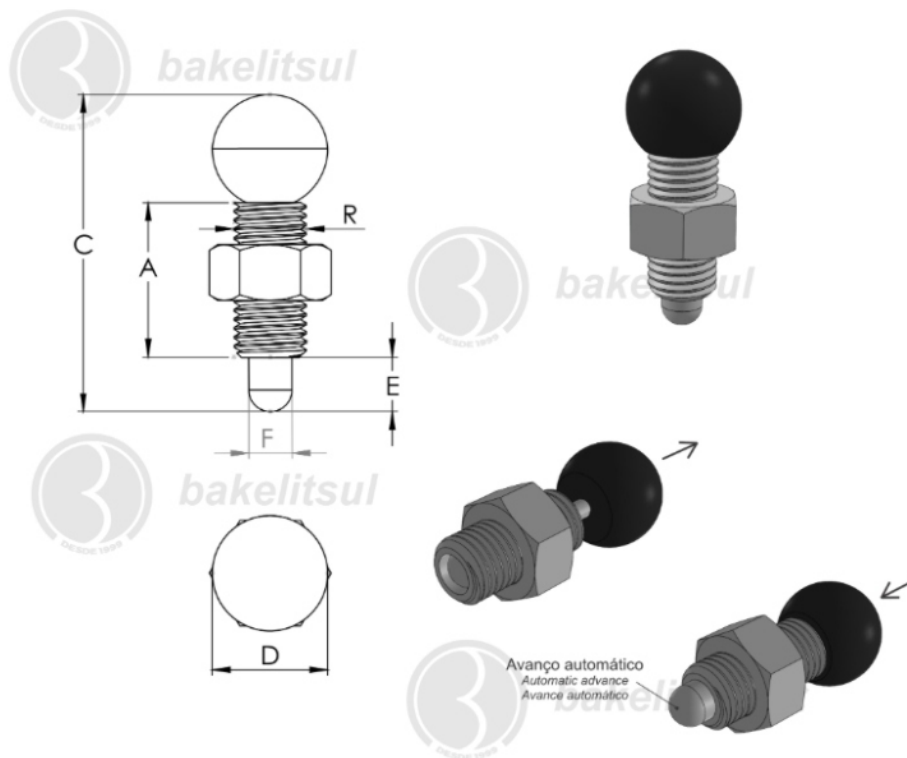

BAKELITSUL
DESDE 1999

medidas em mm ou polegadas (*)

POSICIONADOR INDEXADOR BAKELITSUL

Medidas em milímetros (mm) e/ou fração de polegadas.

Bakelitsul é marca registrada de Polímeros do Sul Comercial Ltda.

BAKELITSUL.COM.BR

BO-H2-613AK

POSICIONADORES INDEXADORES

BO-H2-613AK- POSICIONADOR INDEXADOR ROSCA TOTAL
COM PORCA-H2

Código	A	C	D	E	F	R	Retenção do pino
06717	34	70	32	8	8	M16X2,00 - INOX	Não

BAKELITSUL
DESDE 1999