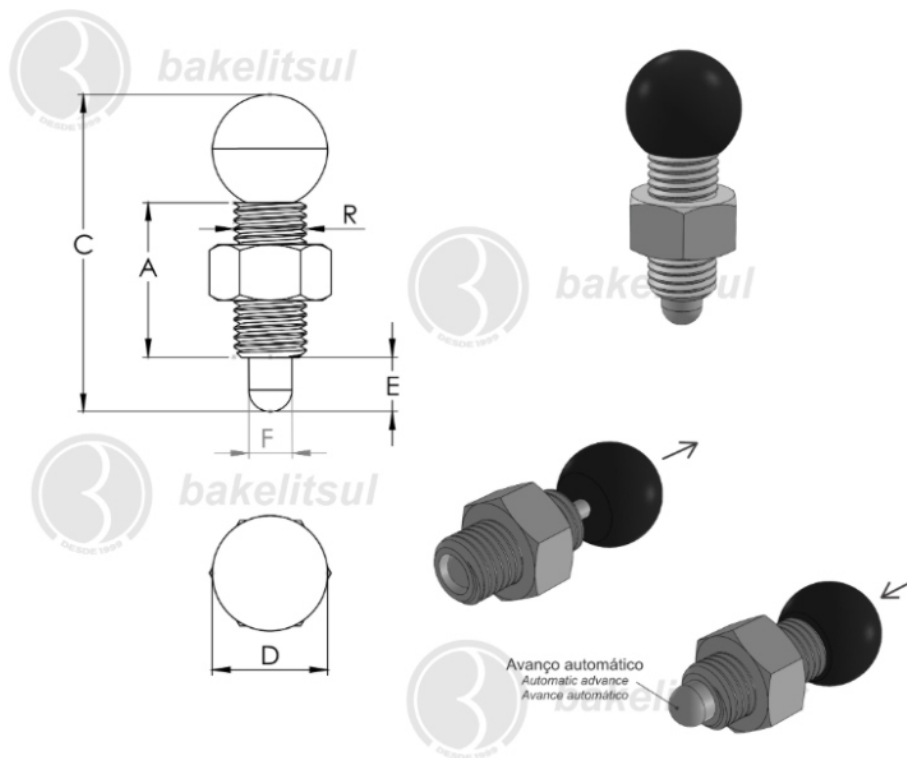

BAKELITSUL
DESDE 1999

medidas em mm ou polegadas (*)

POSICIONADOR INDEXADOR BAKELITSUL

Medidas em milímetros (mm) e/ou fração de polegadas.

Bakelitsul é marca registrada de Polímeros do Sul Comercial Ltda.

BAKELITSUL.COM.BR

BO-H2-613AK

POSICIONADORES INDEXADORES

BO-H2-613AK- POSICIONADOR INDEXADOR ROSCA TOTAL
COM PORCA-H2

Código	A	C	D	E	F	R	Retenção do pino
06721	34	70	32	8	8	M16X2,00 - AÇO	Não

BAKELITSUL
DESDE 1999