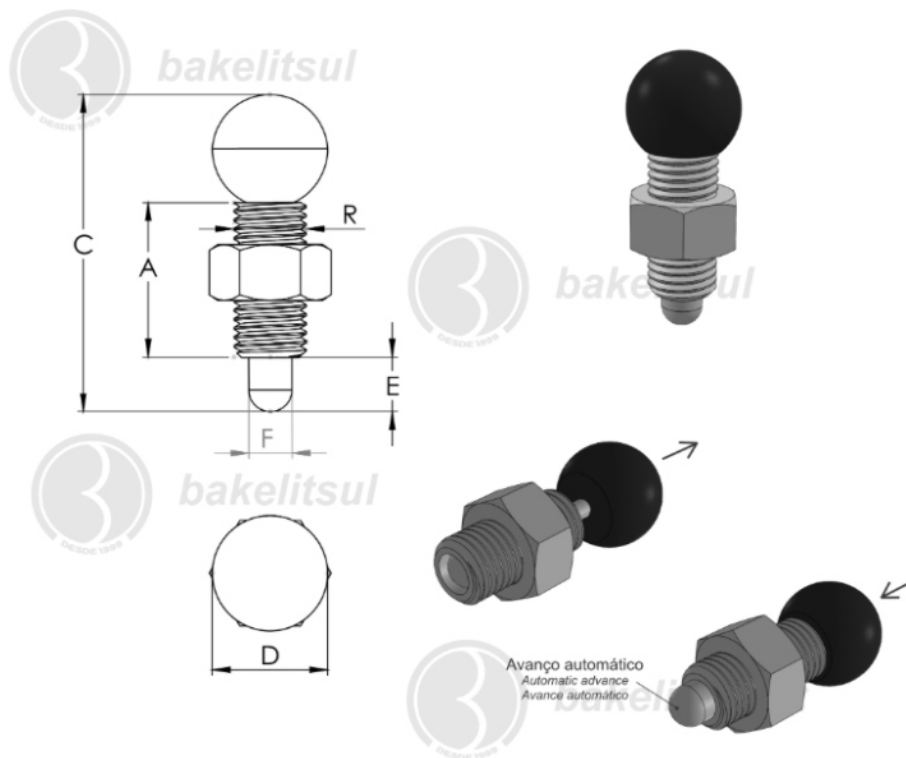

Mn(manganês)máx=2,00

P(fósforo)máx=0,045

S(enxofre)máx=0,030

BO-H2-613AK

POSICIONADORES INDEXADORES

BO-H2-613AK- POSICIONADOR INDEXADOR ROSCA TOTAL
COM PORCA-H2

Código	A	C	D	E	F	R	Retenção do pino
06716	29	54,5 à 57	25	3,5 à 6	6	M12X1,75 - INOX	Não