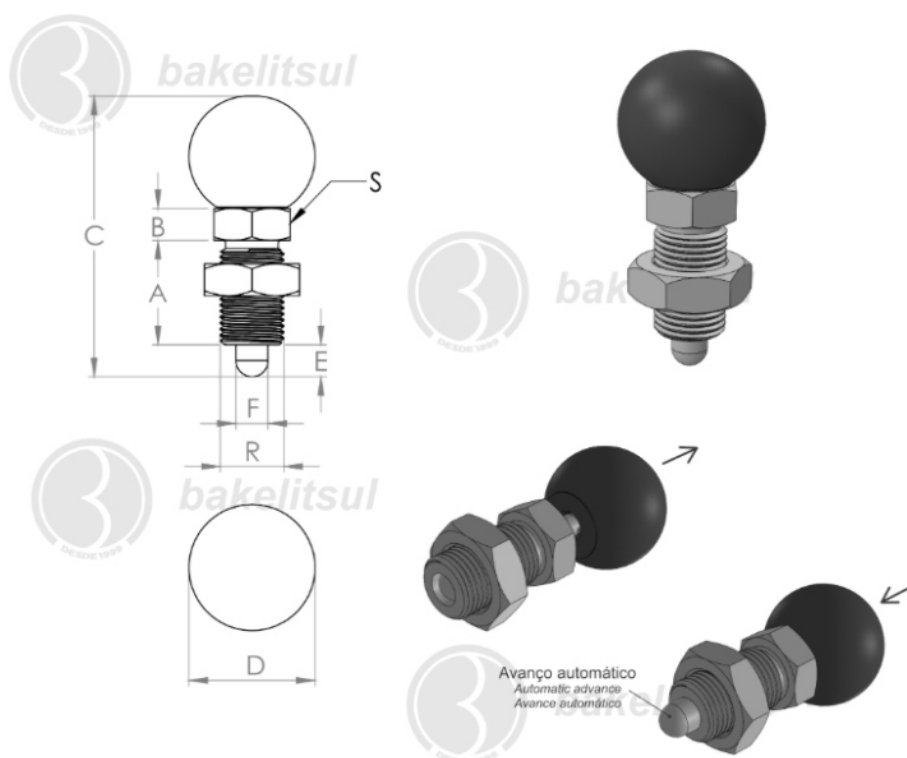

BAKELITSUL
DESDE 1999

medidas em mm ou polegadas (")

POSICIONADOR INDEXADOR BAKELITSUL

Medidas em milímetros (mm) e/ou fração de polegadas.

Bakelitsul é marca registrada de Polímeros do Sul Comercial Ltda.

BAKELITSUL.COM.BR

BO-H2-617AKMF

POSICIONADORES INDEXADORES

BO-H2-617AKMF- POSICIONADOR INDEXADOR CABEÇA SEXTAVADA ROSCA MÉTRICA FINA COM PORCA-H2

Código	A	B	C	D	E	F	R	S	Retenção do pino
11214	26	8	72	32	10	10	MF16X1.50 - AÇO	3/4"	Não