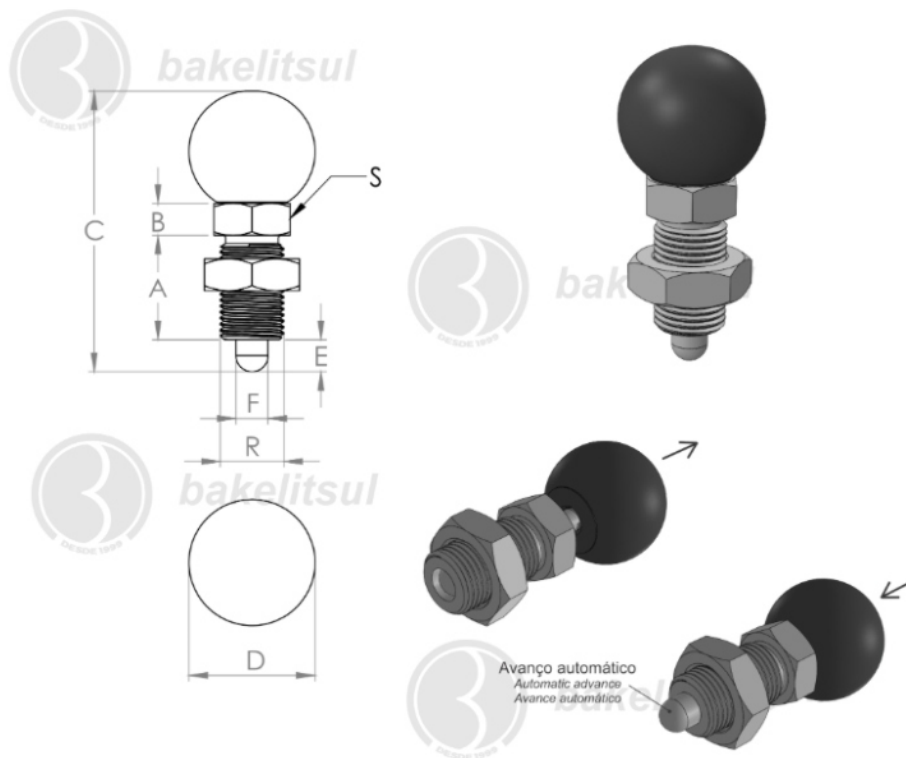

BAKELITSUL.COM.BR

BO-H2-617AKMF

POSICIONADORES INDEXADORES

BO-H2-617AKMF- POSICIONADOR INDEXADOR CABEÇA SEXTAVADA ROSCA MÉTRICA FINA COM PORCA-H2

Código	A	B	C	D	E	F	R	S	Retenção do pino
11199	18	6	45,5 à 47,5	25	3 à 5	6	MF10X1.00 - AÇO	1/2"	Não