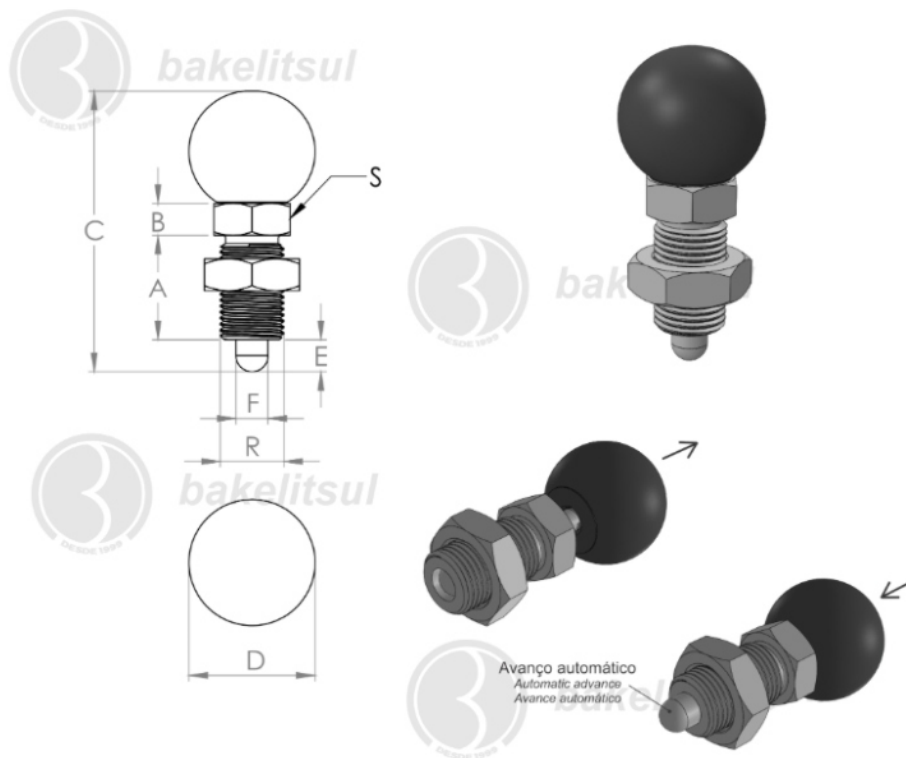

BAKELITSUL
DESDE 1999

medidas em mm ou polegadas (*)

POSICIONADOR INDEXADOR BAKELITSUL

Medidas em milímetros (mm) e/ou fração de polegadas.

Bakelitsul é marca registrada de Polímeros do Sul Comercial Ltda.

BAKELITSUL.COM.BR

BO-H2-617AKMF

POSICIONADORES INDEXADORES

BO-H2-617AKMF- POSICIONADOR INDEXADOR CABEÇA SEXTAVADA ROSCA MÉTRICA FINA COM PORCA-H2

Código	A	B	C	D	E	F	R	S	Retenção do pino
11217	26	8	70	32	8	8	MF16X1.50 - INOX	3/4"	Não