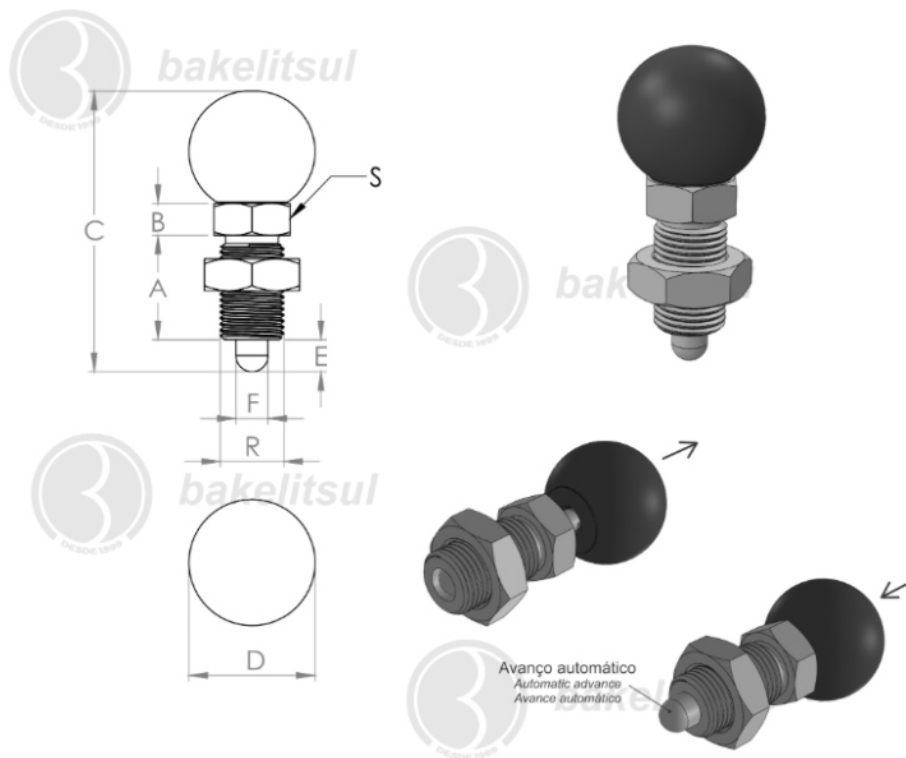

BAKELITSUL
DESDE 1999

medidas em mm ou polegadas (")

POSICIONADOR INDEXADOR BAKELITSUL

Medidas em milímetros (mm) e/ou fração de polegadas.

Bakelitsul é marca registrada de Polímeros do Sul Comercial Ltda.

BAKELITSUL.COM.BR

BO-H2-617AKMF

POSICIONADORES INDEXADORES

BO-H2-617AKMF- POSICIONADOR INDEXADOR CABEÇA SEXTAVADA ROSCA MÉTRICA FINA COM PORCA-H2

Código	A	B	C	D	E	F	R	S	Retenção do pino
11218	26	8	72	32	10	10	MF16X1.50 - INOX	3/4"	Não