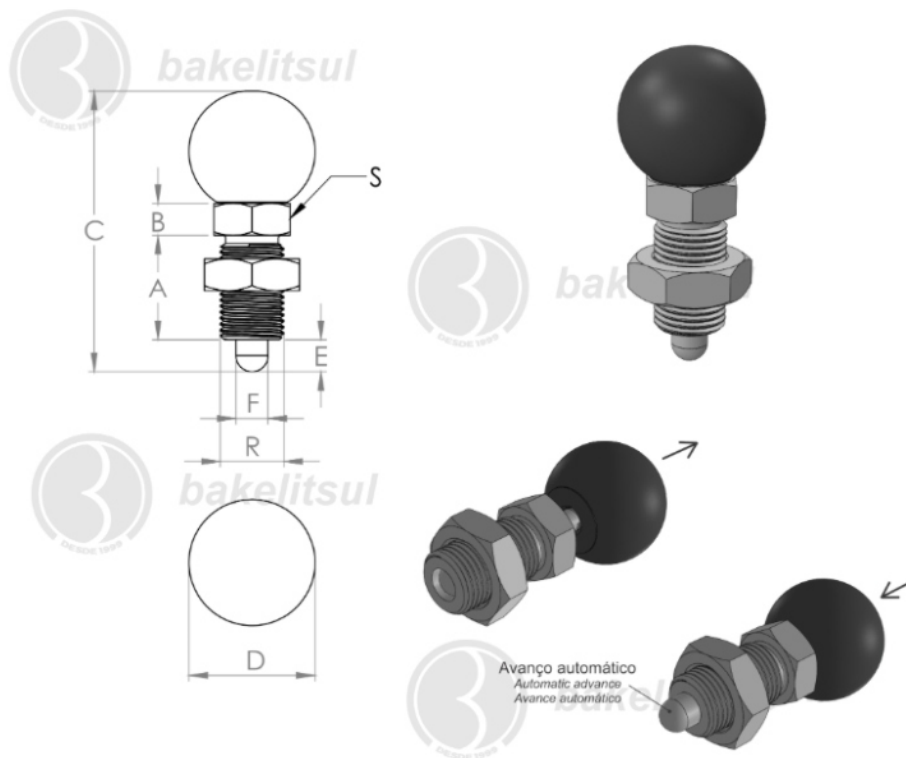

BAKELITSUL
DESDE 1999

medidas em mm ou polegadas (*)

POSICIONADOR INDEXADOR BAKELITSUL

Medidas em milímetros (mm) e/ou fração de polegadas.

Bakelitsul é marca registrada de Polímeros do Sul Comercial Ltda.

BAKELITSUL.COM.BR

BO-H2-617AKMF

POSICIONADORES INDEXADORES

BO-H2-617AKMF- POSICIONADOR INDEXADOR CABEÇA SEXTAVADA ROSCA MÉTRICA FINA COM PORCA-H2

Código	A	B	C	D	E	F	R	S	Retenção do pino
11232	33	10	88	32	12	12	MF20X1.50 - INOX	7/8"	Não