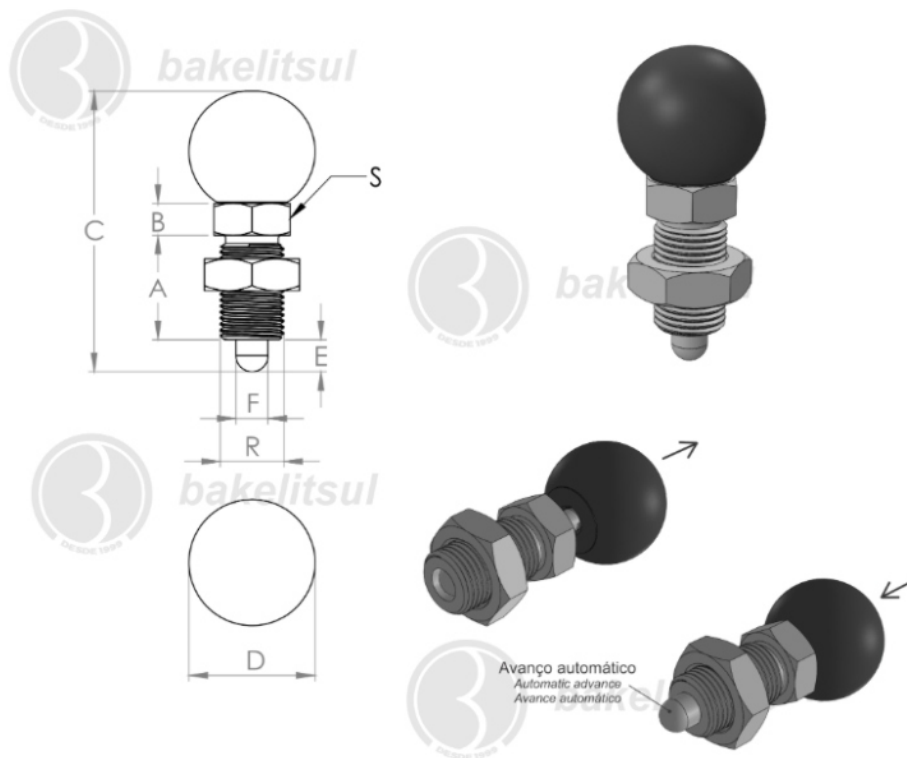

BAKELITSUL
DESDE 1999

medidas em mm ou polegadas (*)

POSICIONADOR INDEXADOR BAKELITSUL

Medidas em milímetros (mm) e/ou fração de polegadas.

Bakelitsul é marca registrada de Polímeros do Sul Comercial Ltda.

BAKELITSUL.COM.BR

BO-H2-617AKMF

POSICIONADORES INDEXADORES

BO-H2-617AKMF- POSICIONADOR INDEXADOR CABEÇA SEXTAVADA ROSCA MÉTRICA FINA COM PORCA-H2

Código	A	B	C	D	E	F	R	S	Retenção do pino
11207	23	6	54,5 à 57	25	3,5 à 6	6	Mf12x1.50 - INOX	5/8"	Não