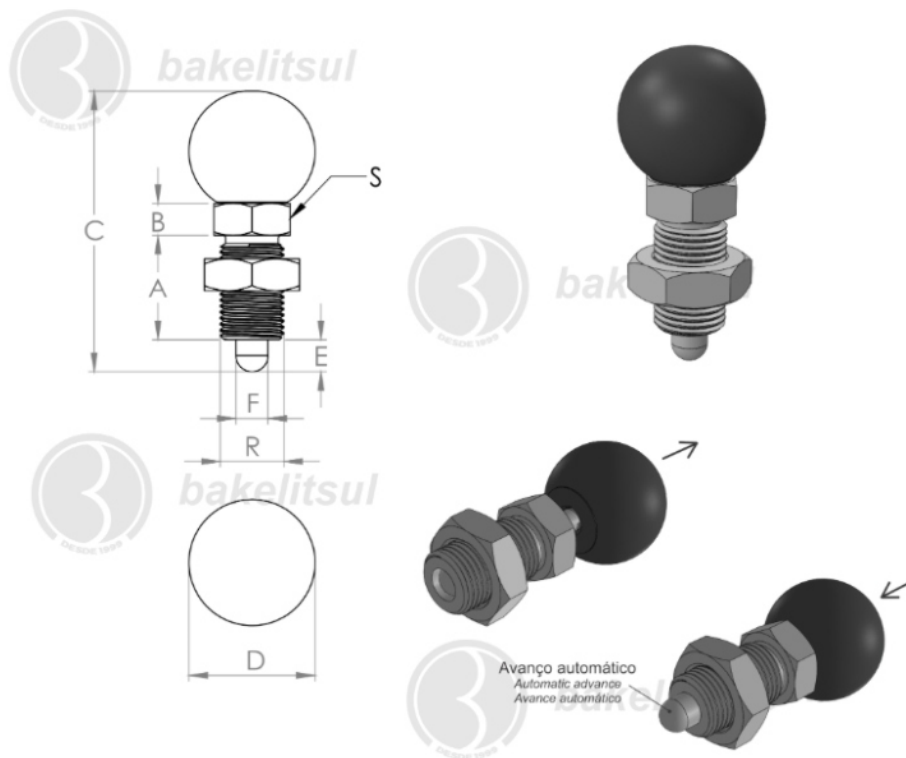

BAKELITSUL.COM.BR

BO-H2-617AKMF

POSICIONADORES INDEXADORES

BO-H2-617AKMF- POSICIONADOR INDEXADOR CABEÇA SEXTAVADA ROSCA MÉTRICA FINA COM PORCA-H2

Código	A	B	C	D	E	F	R	S	Retenção do pino
11205	23	6	54,5 à 57	25	3,5 à 6	6	MF12X1,50 - AÇO	5/8"	Não