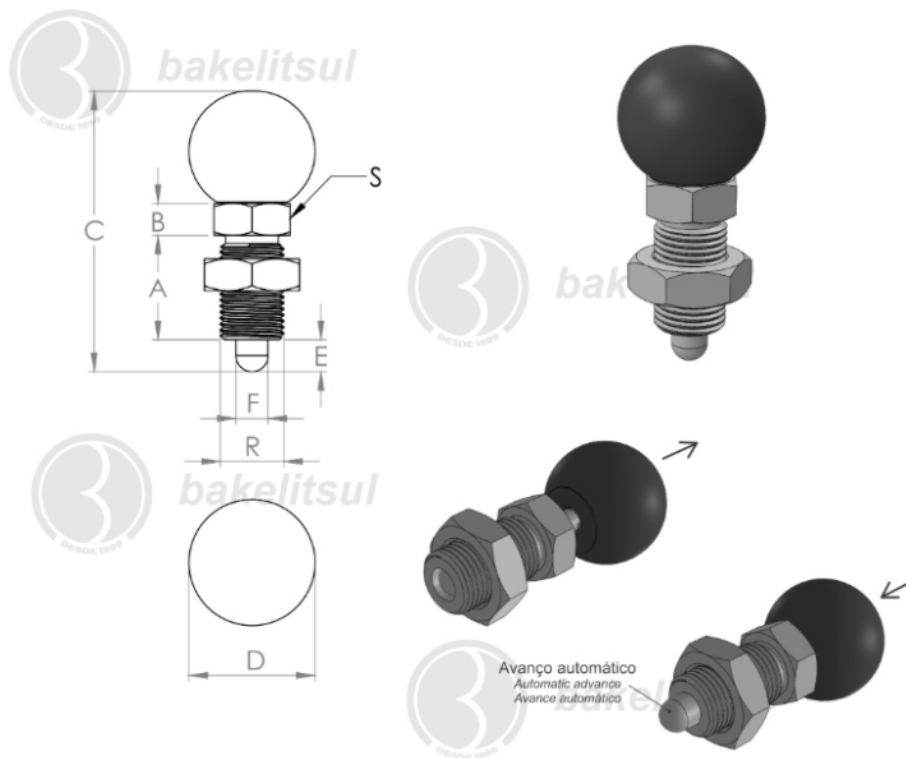

Mn(manganês)máx=2,00

P(fósforo)máx=0,045

S(enxofre)máx=0,030

BO-H2-617AKMF

POSICIONADORES INDEXADORES

BO-H2-617AKMF- POSICIONADOR INDEXADOR CABEÇA SEXTAVADA ROSCA MÉTRICA FINA COM PORCA-H2

Código	A	B	C	D	E	F	R	S	Retenção do pino
11198	18	6	45,5 à 47,5	25	3 à 5	6	MF10X1,00 - INOX	1/2"	Não

BAKELITSUL
DESDE 1999

medidas em mm ou polegadas (")

POSICIONADOR INDEXADOR BAKELITSUL

Medidas em milímetros (mm) e/ou fração de polegadas.

Bakelitsul é marca registrada de Polímeros do Sul Comercial Ltda.