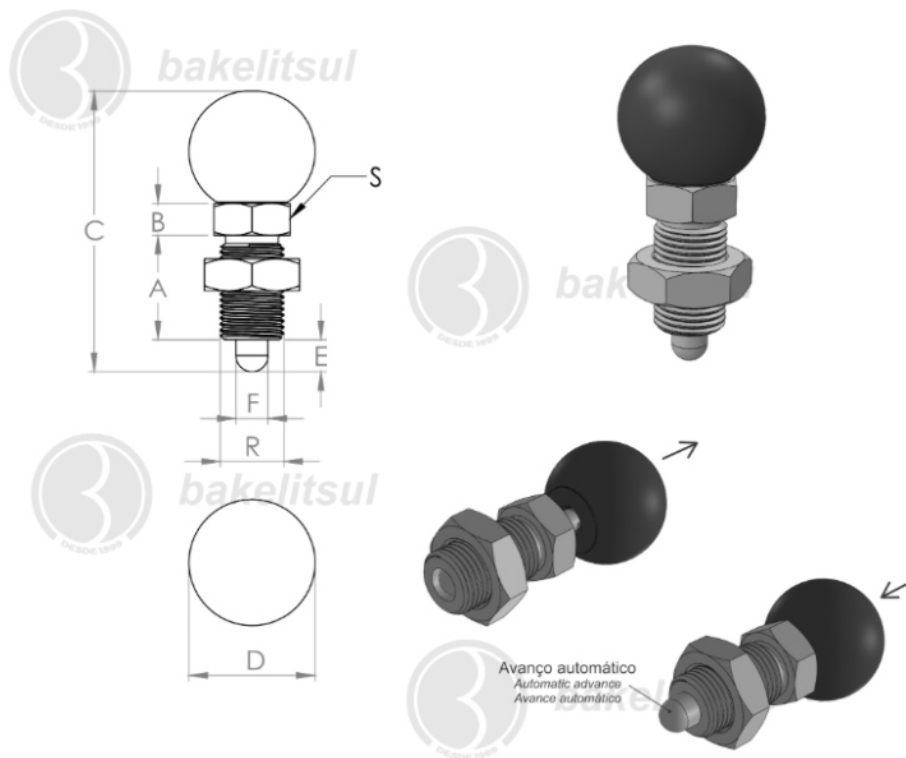

BAKELITSUL
DESDE 1999

medidas em mm ou polegadas (*)

POSICIONADOR INDEXADOR BAKELITSUL

Medidas em milímetros (mm) e/ou fração de polegadas.

Bakelitsul é marca registrada de Polímeros do Sul Comercial Ltda.

BAKELITSUL.COM.BR

BO-H2-617AKMF

POSICIONADORES INDEXADORES

BO-H2-617AKMF- POSICIONADOR INDEXADOR CABEÇA SEXTAVADA ROSCA MÉTRICA FINA COM PORCA-H2

Código	A	B	C	D	E	F	R	S	Retenção do pino
11213	26	8	70	32	8	8	MF16X1.50 - AÇO	3/4"	Não