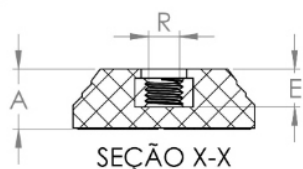

PRODUTOS / PÉS NIVELADORES /
NV-A2-50- BASE COM ROSCA INTERNA PARA PÉ NIVELADOR Ø50

NV-A2-50

NV

NIVELADORES

PÉS NIVELADORES

NV-A2-50- BASE COM ROSCA INTERNA PARA PÉ NIVELADOR Ø50

bakelitsul.com.br

bakelitsul.com.br