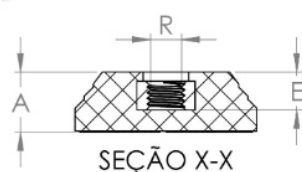

BAKELITSUL.COM.BR

NV-A2-50

NV

NIVELADORES

PÉS NIVELADORES

NV-A2-50- BASE COM ROSCA INTERNA PARA PÉ NIVELADOR Ø50

bakelitsul.com.br

bakelitsul.com.br

bakelitsul.com.br

Código	A	D	E	R
12061	15	50	8,5	5/16" UNC AÇO

BAKELITSUL
DESDE 1999

PRODUTOS / PÉS NIVELADORES /
NV-A2-50- BASE COM ROSCA INTERNA PARA PÉ NIVELADOR Ø50

Medidas em milímetros (mm) e/ou fração de polegadas.
BakelitSul é marca registrada de Polímeros do Sul Comercial Ltda.
Alterações de projetos e/ou descontinuidade de produtos podem ocorrer sem aviso prévio.
Este catálogo não deve ser reproduzido em parte ou integral sem autorização e/ou citação da fonte.
Imagens deste catálogo e de nosso site são meramente ilustrativas, podendo haver variações com produtos reais.