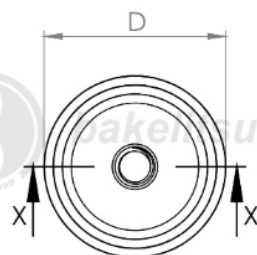

Medidas em milímetros (mm) e/ou fração de polegadas.
BakelitSul é marca registrada de Polímeros do Sul Comercial Ltda.
Alterações de projetos e/ou descontinuidade de produtos podem ocorrer sem aviso prévio.
Este catálogo não deve ser reproduzido em parte ou integral sem autorização e/ou citação da fonte.
Imagens deste catálogo e de nosso site são meramente ilustrativas, podendo haver variações com produtos reais.

BAKELITSUL.COM.BR

NV-A2-50

NV

NIVELADORES

PÉS NIVELADORES

NV-A2-50- BASE COM ROSCA INTERNA PARA PÉ NIVELADOR Ø50

bakelitsul.com.br

bakelitsul.com.br

bakelitsul.com.br

Código	A	D	E	R
12069	15	50	8,5	M08X1,25 AÇO

BAKELITSUL
DESDE 1999

PRODUTOS / PÉS NIVELADORES /
NV-A2-50- BASE COM ROSCA INTERNA PARA PÉ NIVELADOR Ø50

Medidas em milímetros (mm) e/ou fração de polegadas.