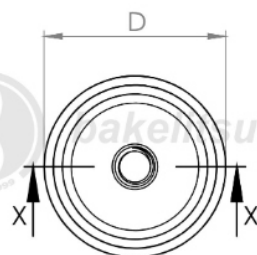

PRODUTOS / PÉS NIVELADORES /
NV-A2-50- BASE COM ROSCA INTERNA PARA PÉ NIVELADOR Ø50

NV-A2-50

NV

NIVELADORES

PÉS NIVELADORES

NV-A2-50- BASE COM ROSCA INTERNA PARA PÉ NIVELADOR Ø50

bakelitsul.com.br

bakelitsul.com.br