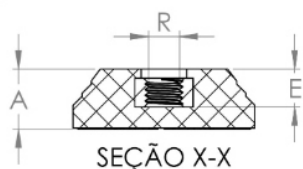

PÉS NIVELADORES

NV-A2-50- BASE COM ROSCA INTERNA PARA PÉ NIVELADOR Ø50

bakelitsul.com.br