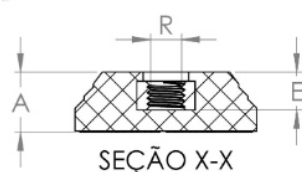

PRODUTOS / PÉS NIVELADORES /
NV-A2-50- BASE COM ROSCA INTERNA PARA PÉ NIVELADOR Ø50

NV-A2-50

NV

NIVELADORES

PÉS NIVELADORES

NV-A2-50- BASE COM ROSCA INTERNA PARA PÉ NIVELADOR Ø50

bakelitsul.com.br

bakelitsul.com.br