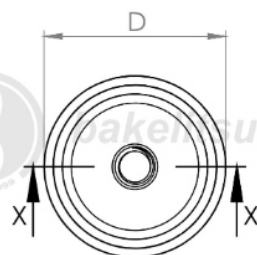

bakelitsul.com.br