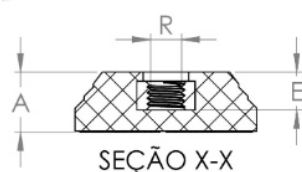

bakelitsul.com.br

Código	A	D	E	R
12061	15	50	8,5	5/16" UNC AÇO

BAKELITSUL
DESDE 1999

PRODUTOS / PÉS NIVELADORES /
NV-A2-50- BASE COM ROSCA INTERNA PARA PÉ NIVELADOR Ø50

Medidas em milímetros (mm) e/ou fração de polegadas.
BakelitSul é marca registrada de Polímeros do Sul Comercial Ltda.
Alterações de projetos e/ou descontinuidade de produtos podem ocorrer sem aviso prévio.
Este catálogo não deve ser reproduzido em parte ou integral sem autorização e/ou citação da fonte.
Imagens deste catálogo e de nosso site são meramente ilustrativas, podendo haver variações com produtos reais.

BAKELITSUL.COM.BR

NV-A2-50

NV

NIVELADORES

PÉS NIVELADORES

NV-A2-50- BASE COM ROSCA INTERNA PARA PÉ NIVELADOR Ø50

bakelitsul.com.br

bakelitsul.com.br