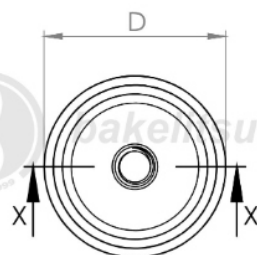

Medidas em milímetros (mm) e/ou fração de polegadas.
Bakelitsul é marca registrada de Polímeros do Sul Comercial Ltda.
Alterações de projetos e/ou descontinuidade de produtos podem ocorrer sem aviso prévio.
Este catálogo não deve ser reproduzido em parte ou integral sem autorização e/ou citação da fonte.
Imagens deste catálogo e de nosso site são meramente ilustrativas, podendo haver variações com produtos reais.

BAKELITSUL.COM.BR

PÉS NIVELADORES

NV-A2-50- BASE COM ROSCA INTERNA PARA PÉ NIVELADOR Ø50

bakelitsul.com.br

bakelitsul.com.br

bakelitsul.com.br

Código	A	D	E	R
12065	15	50	15	1/2"X12F BSW AÇO

BAKELITSUL
DESDE 1999