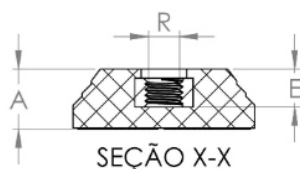

NV-A2-50

NV

NIVELADORES

PÉS NIVELADORES

NV-A2-50- BASE COM ROSCA INTERNA PARA PÉ NIVELADOR Ø50

bakelitsul.com.br