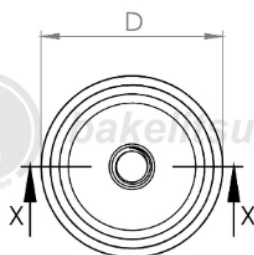

BAKELITSUL.COM.BR

PÉS NIVELADORES

NV-A2-50- BASE COM ROSCA INTERNA PARA PÉ NIVELADOR Ø50

bakelitsul.com.br

bakelitsul.com.br

bakelitsul.com.br

Código	A	D	E	R
12073	15	50	10	M12X1,75 AÇO

BAKELITSUL
DESDE 1999