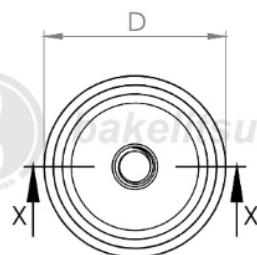

BAKELITSUL.COM.BR

NV-A2-50

NV

NIVELADORES

PÉS NIVELADORES

NV-A2-50- BASE COM ROSCA INTERNA PARA PÉ NIVELADOR Ø50

bakelitsul.com.br

bakelitsul.com.br

bakelitsul.com.br

Código	A	D	E	R
12071	15	50	10	M10X1,50 AÇO

BAKELITSUL
DESDE 1999

PRODUTOS / PÉS NIVELADORES /
NV-A2-50- BASE COM ROSCA INTERNA PARA PÉ NIVELADOR Ø50

Medidas em milímetros (mm) e/ou fração de polegadas.