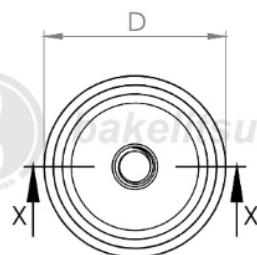

bakelitsul.com.br

Código	A	D	E	R
12062	15	50	8,5	5/16" UNC INOX

BAKELITSUL
DESDE 1999

PRODUTOS / PÉS NIVELADORES /
NV-A2-50- BASE COM ROSCA INTERNA PARA PÉ NIVELADOR Ø50

Medidas em milímetros (mm) e/ou fração de polegadas.

Imagens deste catálogo e de nosso site são meramente ilustrativas, podendo haver variações com produtos reais.

BAKELITSUL.COM.BR

NV-A2-50

NV

NIVELADORES

PÉS NIVELADORES

NV-A2-50- BASE COM ROSCA INTERNA PARA PÉ NIVELADOR Ø50

bakelitsul.com.br

bakelitsul.com.br

bakelitsul.com.br

Código	A	D	E	R
12063	15	50	10,4	3/8" UNC AÇO

BAKELITSUL
DESDE 1999

PRODUTOS / PÉS NIVELADORES /
NV-A2-50- BASE COM ROSCA INTERNA PARA PÉ NIVELADOR Ø50

Medidas em milímetros (mm) e/ou fração de polegadas.