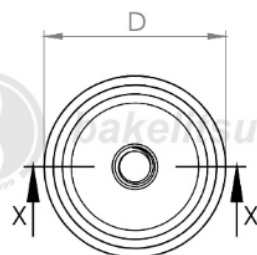

bakelitsul.com.br

Código	A	D	E	R
12061	15	50	8,5	5/16" UNC AÇO

BAKELITSUL
DESDE 1999

PRODUTOS / PÉS NIVELADORES /
NV-A2-50- BASE COM ROSCA INTERNA PARA PÉ NIVELADOR Ø50

Medidas em milímetros (mm) e/ou fração de polegadas.
BakelitSul é marca registrada de Polímeros do Sul Comercial Ltda.
Alterações de projetos e/ou descontinuidade de produtos podem ocorrer sem aviso prévio.
Este catálogo não deve ser reproduzido em parte ou integral sem autorização e/ou citação da fonte.
Imagens deste catálogo e de nosso site são meramente ilustrativas, podendo haver variações com produtos reais.

BAKELITSUL.COM.BR

NV-A2-50

NV

NIVELADORES

PÉS NIVELADORES

NV-A2-50- BASE COM ROSCA INTERNA PARA PÉ NIVELADOR Ø50

bakelitsul.com.br

bakelitsul.com.br

bakelitsul.com.br

Código	A	D	E	R
12062	15	50	8,5	5/16" UNC INOX

BAKELITSUL
DESDE 1999

PRODUTOS / PÉS NIVELADORES /
NV-A2-50- BASE COM ROSCA INTERNA PARA PÉ NIVELADOR Ø50

Medidas em milímetros (mm) e/ou fração de polegadas.