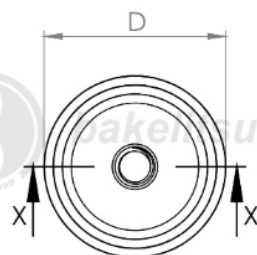

BAKELITSUL.COM.BR

NV-A2-50

NV

NIVELADORES

PÉS NIVELADORES

NV-A2-50- BASE COM ROSCA INTERNA PARA PÉ NIVELADOR Ø50

bakelitsul.com.br

bakelitsul.com.br

bakelitsul.com.br

Código	A	D	E	R
12061	15	50	8,5	5/16" UNC AÇO

BAKELITSUL
DESDE 1999

PRODUTOS / PÉS NIVELADORES /
NV-A2-50- BASE COM ROSCA INTERNA PARA PÉ NIVELADOR Ø50

Medidas em milímetros (mm) e/ou fração de polegadas.
BakelitSul é marca registrada de Polímeros do Sul Comercial Ltda.
Alterações de projetos e/ou descontinuidade de produtos podem ocorrer sem aviso prévio.
Este catálogo não deve ser reproduzido em parte ou integral sem autorização e/ou citação da fonte.
Imagens deste catálogo e de nosso site são meramente ilustrativas, podendo haver variações com produtos reais.

bakelitsul.com.br

Código	A	D	E	R
12062	15	50	8,5	5/16" UNC INOX

BAKELITSUL
DESDE 1999

PRODUTOS / PÉS NIVELADORES /
NV-A2-50- BASE COM ROSCA INTERNA PARA PÉ NIVELADOR Ø50

Medidas em milímetros (mm) e/ou fração de polegadas.