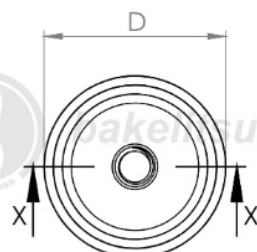

Medidas em milímetros (mm) e/ou fração de polegadas.
Bakelitsul é marca registrada de Polímeros do Sul Comercial Ltda.
Alterações de projetos e/ou descontinuidade de produtos podem ocorrer sem aviso prévio.
Este catálogo não deve ser reproduzido em parte ou integral sem autorização e/ou citação da fonte.
Imagens deste catálogo e de nosso site são meramente ilustrativas, podendo haver variações com produtos reais.

BAKELITSUL.COM.BR

NV-A2-60

NV

NIVELADORES

PÉS NIVELADORES

NV-A2-60- BASE COM ROSCA INTERNA PARA PÉ NIVELADOR Ø60

bakelitsul.com.br

bakelitsul.com.br

bakelitsul.com.br

Código	A	D	E	R
12081	17	60	15	1/2"X13F UNC AÇO

BAKELITSUL
DESDE 1999

PRODUTOS / PÉS NIVELADORES /
NV-A2-60- BASE COM ROSCA INTERNA PARA PÉ NIVELADOR Ø60

Medidas em milímetros (mm) e/ou fração de polegadas.