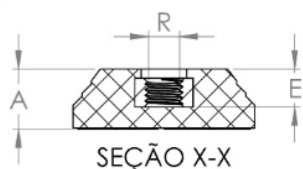

bakelitsul.com.br

Código	A	D	E	R
12075	17	60	8,5	5/16" UNC AÇO

BAKELITSUL
DESDE 1999

PRODUTOS / PÉS NIVELADORES /
NV-A2-60- BASE COM ROSCA INTERNA PARA PÉ NIVELADOR Ø60

Medidas em milímetros (mm) e/ou fração de polegadas.
BakelitSul é marca registrada de Polímeros do Sul Comercial Ltda.
Alterações de projetos e/ou descontinuidade de produtos podem ocorrer sem aviso prévio.
Este catálogo não deve ser reproduzido em parte ou integral sem autorização e/ou citação da fonte.
Imagens deste catálogo e de nosso site são meramente ilustrativas, podendo haver variações com produtos reais.

BAKELITSUL.COM.BR

NV-A2-60

NV

NIVELADORES

PÉS NIVELADORES

NV-A2-60- BASE COM ROSCA INTERNA PARA PÉ NIVELADOR Ø60

bakelitsul.com.br

bakelitsul.com.br