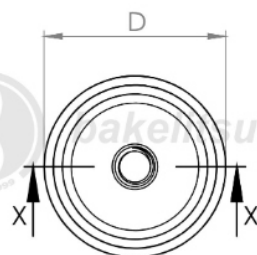

BAKELITSUL.COM.BR

NV-A2-60

NV

NIVELADORES

PÉS NIVELADORES

NV-A2-60- BASE COM ROSCA INTERNA PARA PÉ NIVELADOR Ø60

bakelitsul.com.br

bakelitsul.com.br