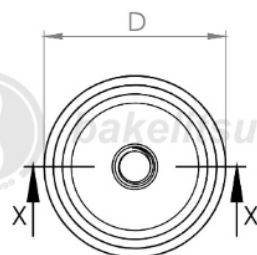

bakelitsul.com.br

Código	A	D	E	R
12076	17	60	8,5	5/16" UNC INOX

BAKELITSUL
DESDE 1999

PRODUTOS / PÉS NIVELADORES /
NV-A2-60- BASE COM ROSCA INTERNA PARA PÉ NIVELADOR Ø60

Medidas em milímetros (mm) e/ou fração de polegadas.
Bakelitsul é marca registrada de Polímeros do Sul Comercial Ltda.
Alterações de projetos e/ou descontinuidade de produtos podem ocorrer sem aviso prévio.
Este catálogo não deve ser reproduzido em parte ou integral sem autorização e/ou citação da fonte.
Imagens deste catálogo e de nosso site são meramente ilustrativas, podendo haver variações com produtos reais.

BAKELITSUL.COM.BR

NV-A2-60

NV

NIVELADORES

PÉS NIVELADORES

NV-A2-60- BASE COM ROSCA INTERNA PARA PÉ NIVELADOR Ø60

bakelitsul.com.br

bakelitsul.com.br

bakelitsul.com.br

Código	A	D	E	R
12077	17	60	10,4	3/8" UNC AÇO

BAKELITSUL
DESDE 1999

PRODUTOS / PÉS NIVELADORES /
NV-A2-60- BASE COM ROSCA INTERNA PARA PÉ NIVELADOR Ø60

Medidas em milímetros (mm) e/ou fração de polegadas.
BakelitSul é marca registrada de Polímeros do Sul Comercial Ltda.
Alterações de projetos e/ou descontinuidade de produtos podem ocorrer sem aviso prévio.
Este catálogo não deve ser reproduzido em parte ou integral sem autorização e/ou citação da fonte.
Imagens deste catálogo e de nosso site são meramente ilustrativas, podendo haver variações com produtos reais.