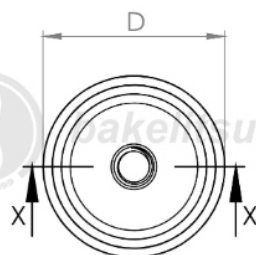

bakelitsul.com.br

Código	A	D	E	R
12075	17	60	8,5	5/16" UNC AÇO

BAKELITSUL
DESDE 1999

PRODUTOS / PÉS NIVELADORES /
NV-A2-60- BASE COM ROSCA INTERNA PARA PÉ NIVELADOR Ø60

Medidas em milímetros (mm) e/ou fração de polegadas.
BakelitSul é marca registrada de Polímeros do Sul Comercial Ltda.
Alterações de projetos e/ou descontinuidade de produtos podem ocorrer sem aviso prévio.
Este catálogo não deve ser reproduzido em parte ou integral sem autorização e/ou citação da fonte.
Imagens deste catálogo e de nosso site são meramente ilustrativas, podendo haver variações com produtos reais.

BAKELITSUL.COM.BR

NV-A2-60

NV

NIVELADORES

PÉS NIVELADORES

NV-A2-60- BASE COM ROSCA INTERNA PARA PÉ NIVELADOR Ø60

bakelitsul.com.br

bakelitsul.com.br

bakelitsul.com.br

Código	A	D	E	R
12076	17	60	8,5	5/16" UNC INOX

BAKELITSUL
DESDE 1999

PRODUTOS / PÉS NIVELADORES /
NV-A2-60- BASE COM ROSCA INTERNA PARA PÉ NIVELADOR Ø60

Medidas em milímetros (mm) e/ou fração de polegadas.
Bakelitsul é marca registrada de Polímeros do Sul Comercial Ltda.
Alterações de projetos e/ou descontinuidade de produtos podem ocorrer sem aviso prévio.
Este catálogo não deve ser reproduzido em parte ou integral sem autorização e/ou citação da fonte.
Imagens deste catálogo e de nosso site são meramente ilustrativas, podendo haver variações com produtos reais.