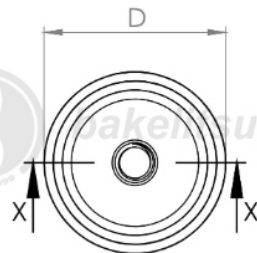

PÉS NIVELADORES

NV-A2-60- BASE COM ROSCA INTERNA PARA PÉ NIVELADOR Ø60

bakelitsul.com.br

bakelitsul.com.br

bakelitsul.com.br

Código	A	D	E	R
12080	17	60	15	1/2"X12F BSW INOX

BAKELITSUL
DESDE 1999

PRODUTOS / PÉS NIVELADORES /
NV-A2-60- BASE COM ROSCA INTERNA PARA PÉ NIVELADOR Ø60

Medidas em milímetros (mm) e/ou fração de polegadas.
Bakelitsul é marca registrada de Polímeros do Sul Comercial Ltda.
Alterações de projetos e/ou descontinuidade de produtos podem ocorrer sem aviso prévio.
Este catálogo não deve ser reproduzido em parte ou integral sem autorização e/ou citação da fonte.
Imagens deste catálogo e de nosso site são meramente ilustrativas, podendo haver variações com produtos reais.