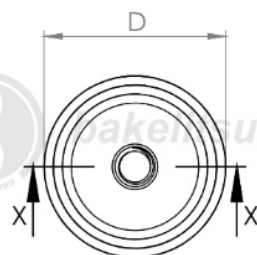

bakelitsul.com.br

Código	A	D	E	R
12077	17	60	10,4	3/8" UNC AÇO

BAKELITSUL
DESDE 1999

PRODUTOS / PÉS NIVELADORES /
NV-A2-60- BASE COM ROSCA INTERNA PARA PÉ NIVELADOR Ø60

Medidas em milímetros (mm) e/ou fração de polegadas.
BakelitSul é marca registrada de Polímeros do Sul Comercial Ltda.
Alterações de projetos e/ou descontinuidade de produtos podem ocorrer sem aviso prévio.
Este catálogo não deve ser reproduzido em parte ou integral sem autorização e/ou citação da fonte.
Imagens deste catálogo e de nosso site são meramente ilustrativas, podendo haver variações com produtos reais.

BAKELITSUL.COM.BR

NV-A2-60

NV

NIVELADORES

PÉS NIVELADORES

NV-A2-60- BASE COM ROSCA INTERNA PARA PÉ NIVELADOR Ø60

bakelitsul.com.br

bakelitsul.com.br

bakelitsul.com.br

Código	A	D	E	R
12078	17	60	10,4	3/8" UNC INOX

BAKELITSUL
DESDE 1999

PRODUTOS / PÉS NIVELADORES /
NV-A2-60- BASE COM ROSCA INTERNA PARA PÉ NIVELADOR Ø60

Medidas em milímetros (mm) e/ou fração de polegadas.