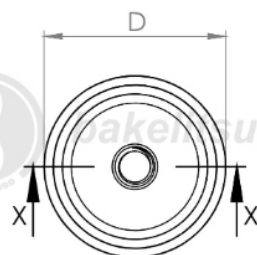

www.BAKELITSUL.COM.BR

NV-A2-60

NV

NIVELADORES

PÉS NIVELADORES

NV-A2-60- BASE COM ROSCA INTERNA PARA PÉ NIVELADOR Ø60

bakelitsul.com.br

bakelitsul.com.br

bakelitsul.com.br

Código	A	D	E	R
12075	17	60	8,5	5/16" UNC AÇO

BAKELITSUL
DESDE 1999

PRODUTOS / PÉS NIVELADORES /
NV-A2-60- BASE COM ROSCA INTERNA PARA PÉ NIVELADOR Ø60

Medidas em milímetros (mm) e/ou fração de polegadas.
BakelitSul é marca registrada de Polímeros do Sul Comercial Ltda.
Alterações de projetos e/ou descontinuidade de produtos podem ocorrer sem aviso prévio.
Este catálogo não deve ser reproduzido em parte ou integral sem autorização e/ou citação da fonte.
Imagens deste catálogo e de nosso site são meramente ilustrativas, podendo haver variações com produtos reais.