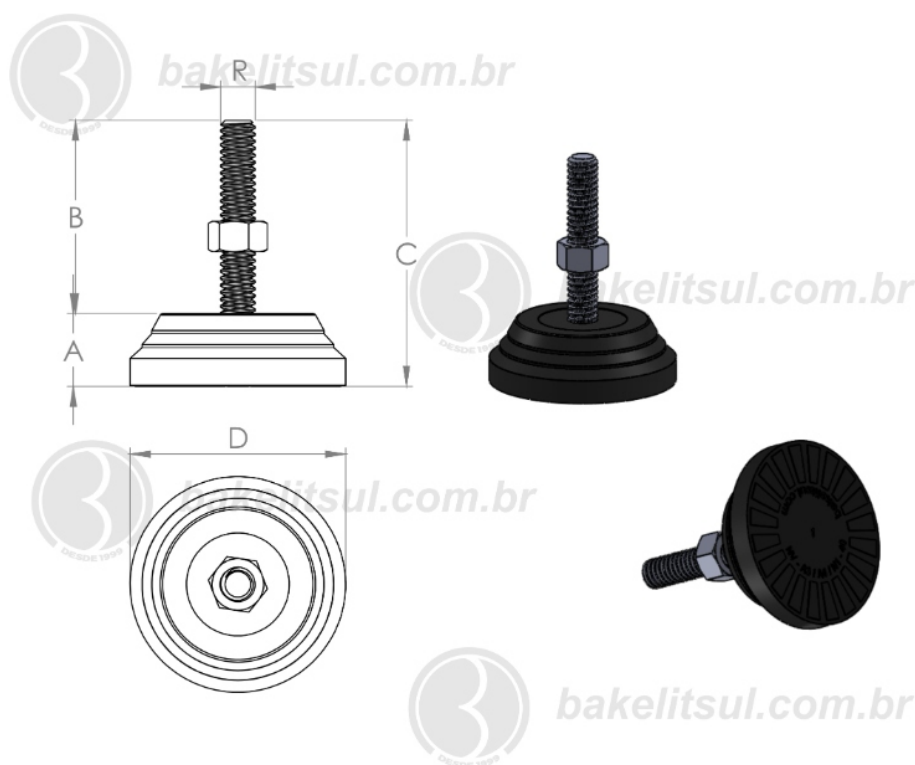

BAKELITSUL.COM.BR

NV-A3-40

NV

NIVELADORES

PÉS NIVELADORES

NV-A3-40- PÉ NIVELADOR COM BASE FLEXÍVEL Ø40MM

Código	A	B	C	D	R	CAPAC. CARGA
04769	13	37	50	40	M10x1,50 INOX	150Kgf

BAKELITSUL
DESDE 1999