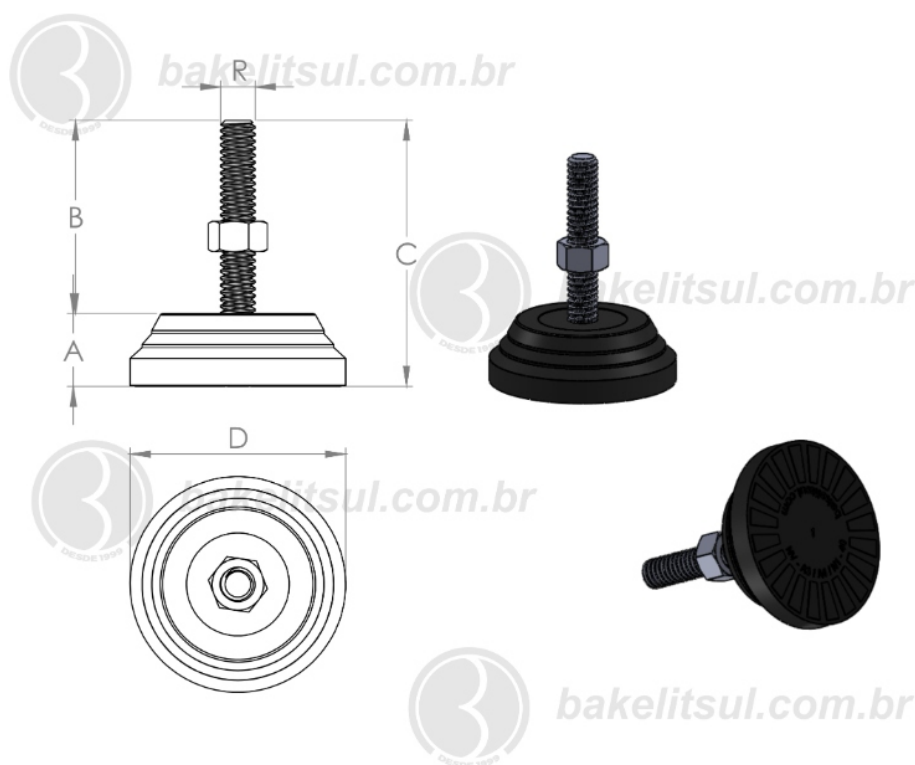

BAKELITSUL.COM.BR

NV-A3-40

NV

NIVELADORES

PÉS NIVELADORES

NV-A3-40- PÉ NIVELADOR COM BASE FLEXÍVEL Ø40MM

Código	A	B	C	D	R	CAPAC. CARGA
04774	13	62	75	40	M08x1,25 INOX	120Kgf

BAKELITSUL
DESDE 1999