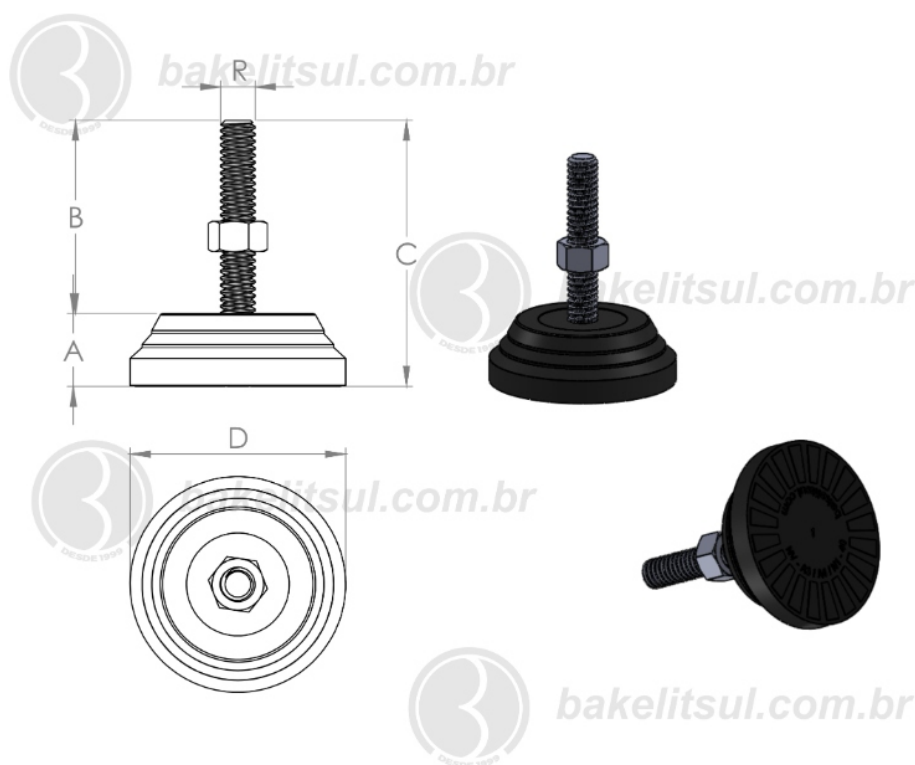

BAKELITSUL.COM.BR

NV-A3-40

NV

NIVELADORES

PÉS NIVELADORES

NV-A3-40- PÉ NIVELADOR COM BASE FLEXÍVEL Ø40MM

Código	A	B	C	D	R	CAPAC. CARGA
04766	13	27	40	40	M10x1,50 INOX	150Kgf

BAKELITSUL
DESDE 1999