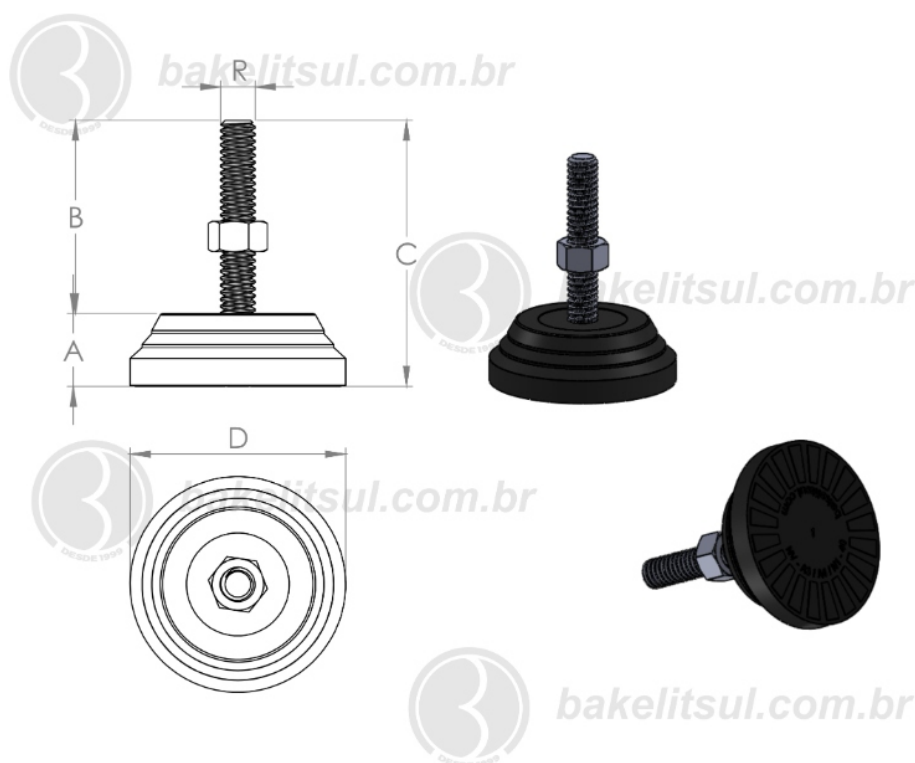

PRODUTOS / PÉS NIVELADORES /
NV-A3-40- PÉ NIVELADOR COM BASE FLEXÍVEL Ø40MM

Medidas em milímetros (mm) e/ou fração de polegadas.
Bakelitsul é marca registrada de Polímeros do Sul Comercial Ltda.
Alterações de projetos e/ou descontinuidade de produtos podem ocorrer sem aviso prévio.
Este catálogo não deve ser reproduzido em parte ou integral sem autorização e/ou citação da fonte.
Imagens deste catálogo e de nosso site são meramente ilustrativas, podendo haver variações com produtos reais.

BAKELITSUL.COM.BR

PÉS NIVELADORES

NV-A3-40- PÉ NIVELADOR COM BASE FLEXÍVEL Ø40MM

Código	A	B	C	D	R	CAPAC. CARGA
04712	13	48	41	40	3/8" UNC AÇO	150Kgf

BAKELITSUL
DESDE 1999

PRODUTOS / PÉS NIVELADORES /
NV-A3-40- PÉ NIVELADOR COM BASE FLEXÍVEL Ø40MM

NV-A3-40

NV

NIVELADORES

PÉS NIVELADORES

NV-A3-40- PÉ NIVELADOR COM BASE FLEXÍVEL Ø40MM

Código	A	B	C	D	R	CAPAC. CARGA
04713	13	60	73	40	1/4" UNC AÇO	100Kgf

BAKELITSUL
DESDE 1999

PRODUTOS / PÉS NIVELADORES /
NV-A3-40- PÉ NIVELADOR COM BASE FLEXÍVEL Ø40MM