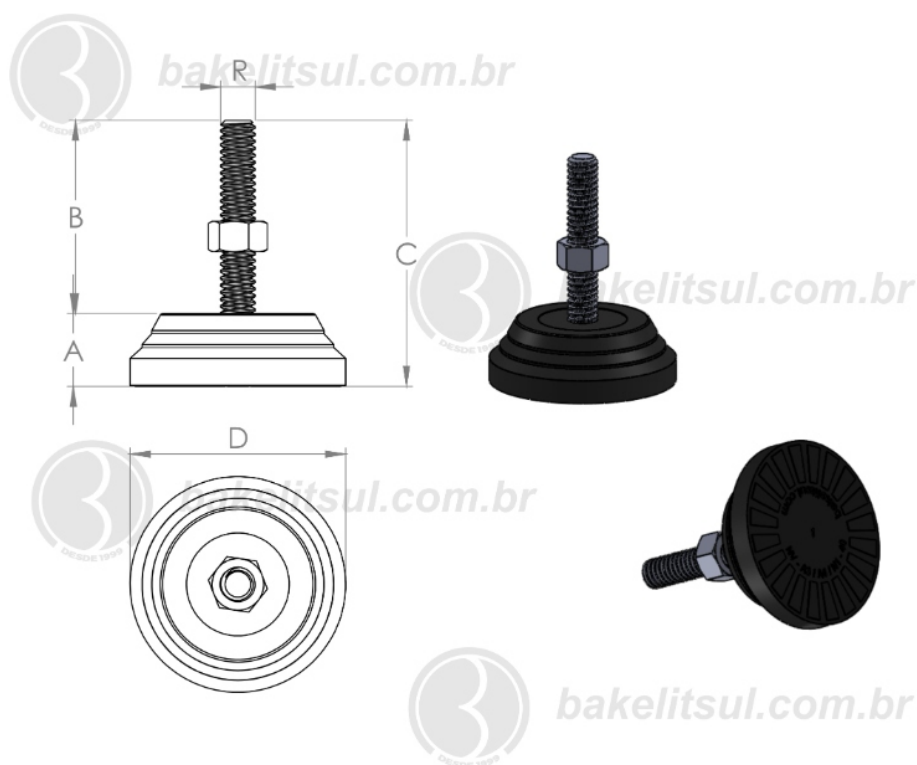

NV-A3-40

NV

NIVELADORES

PÉS NIVELADORES

NV-A3-40- PÉ NIVELADOR COM BASE FLEXÍVEL Ø40MM

Código	A	B	C	D	R	CAPAC. CARGA
04725	13	57	70	40	M06x1 AÇO	100Kgf

BAKELITSUL
DESDE 1999

PRODUTOS / PÉS NIVELADORES /
NV-A3-40- PÉ NIVELADOR COM BASE FLEXÍVEL Ø40MM

Medidas em milímetros (mm) e/ou fração de polegadas.
Bakelitsul é marca registrada de Polímeros do Sul Comercial Ltda.
Alterações de projetos e/ou descontinuidade de produtos podem ocorrer sem aviso prévio.
Este catálogo não deve ser reproduzido em parte ou integral sem autorização e/ou citação da fonte.
Imagens deste catálogo e de nosso site são meramente ilustrativas, podendo haver variações com produtos reais.

BAKELITSUL.COM.BR