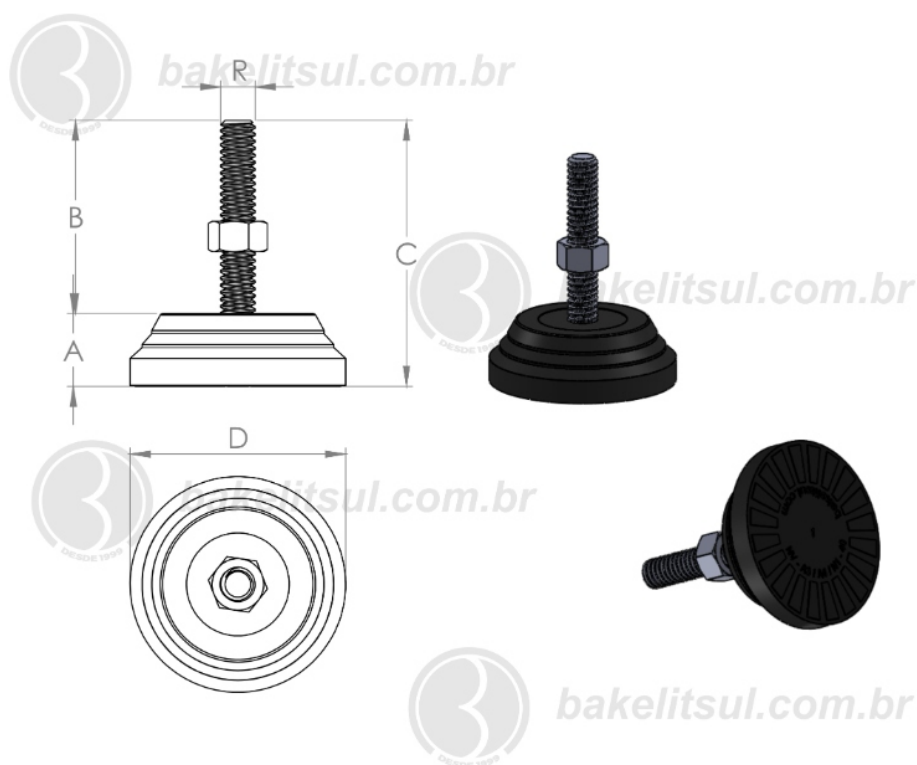

BAKELITSUL.COM.BR

NV-A3-40

NV

NIVELADORES

PÉS NIVELADORES

NV-A3-40- PÉ NIVELADOR COM BASE FLEXÍVEL Ø40MM

Código	A	B	C	D	R	CAPAC. CARGA
04765	13	27	40	40	M08x1,25 INOX	120Kgf

BAKELITSUL
DESDE 1999