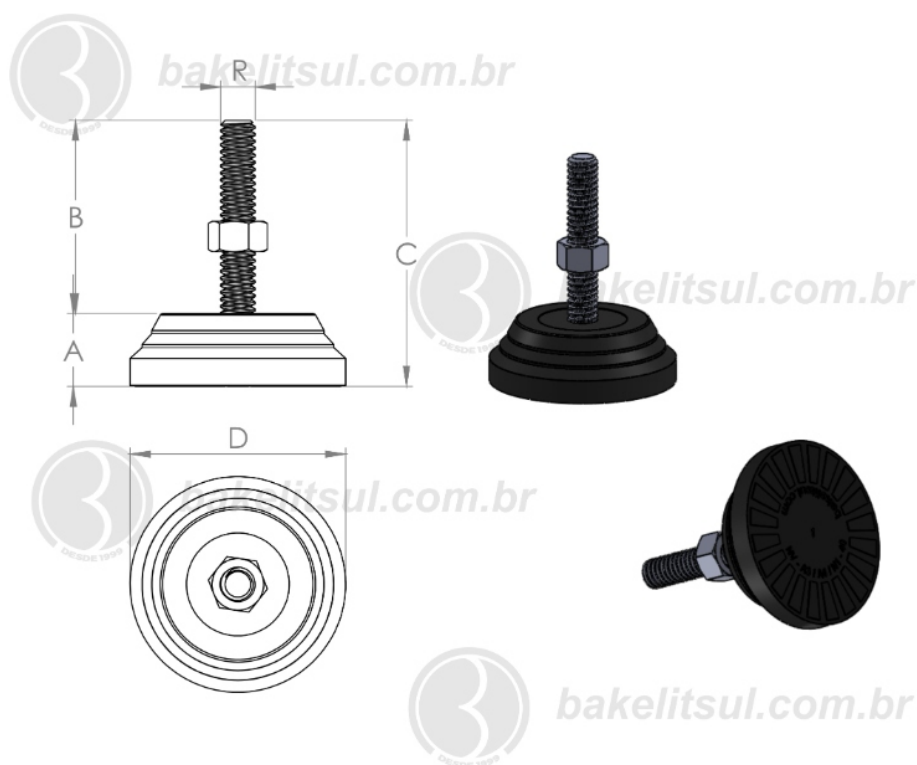

BAKELITSUL.COM.BR

NV-A3-40

NV

NIVELADORES

PÉS NIVELADORES

NV-A3-40- PÉ NIVELADOR COM BASE FLEXÍVEL Ø40MM

Código	A	B	C	D	R	CAPAC. CARGA
04770	13	47	60	40	M06x1 INOX	100Kgf

BAKELITSUL
DESDE 1999