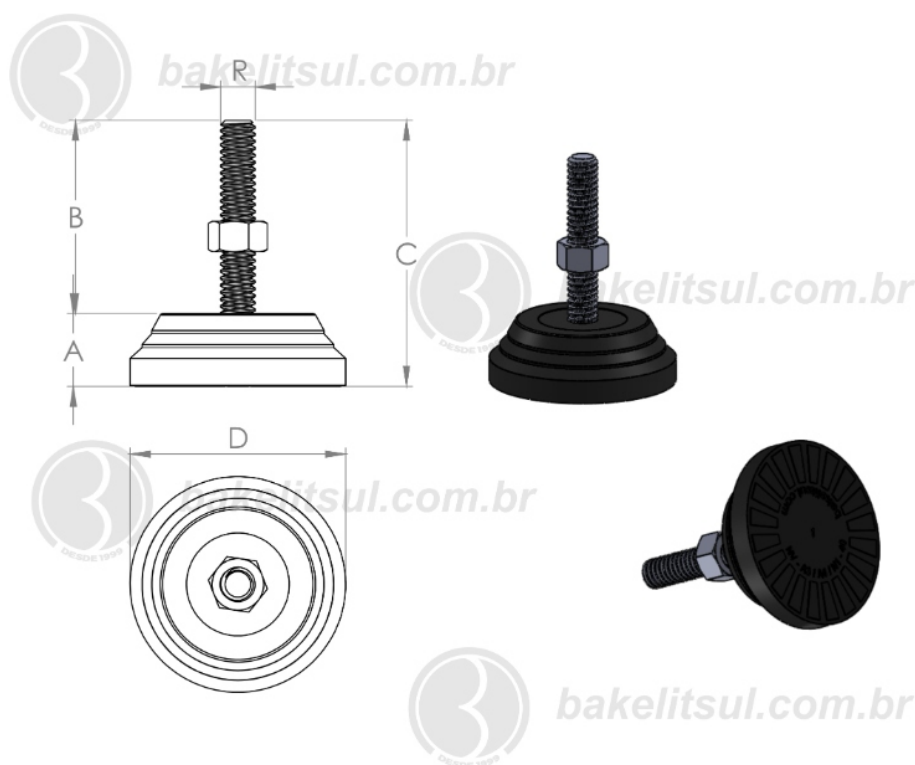

BAKELITSUL.COM.BR

NV-A3-40

NV

NIVELADORES

PÉS NIVELADORES

NV-A3-40- PÉ NIVELADOR COM BASE FLEXÍVEL Ø40MM

Código	A	B	C	D	R	CAPAC. CARGA
04773	13	57	70	40	M06x1 INOX	100Kgf

BAKELITSUL
DESDE 1999