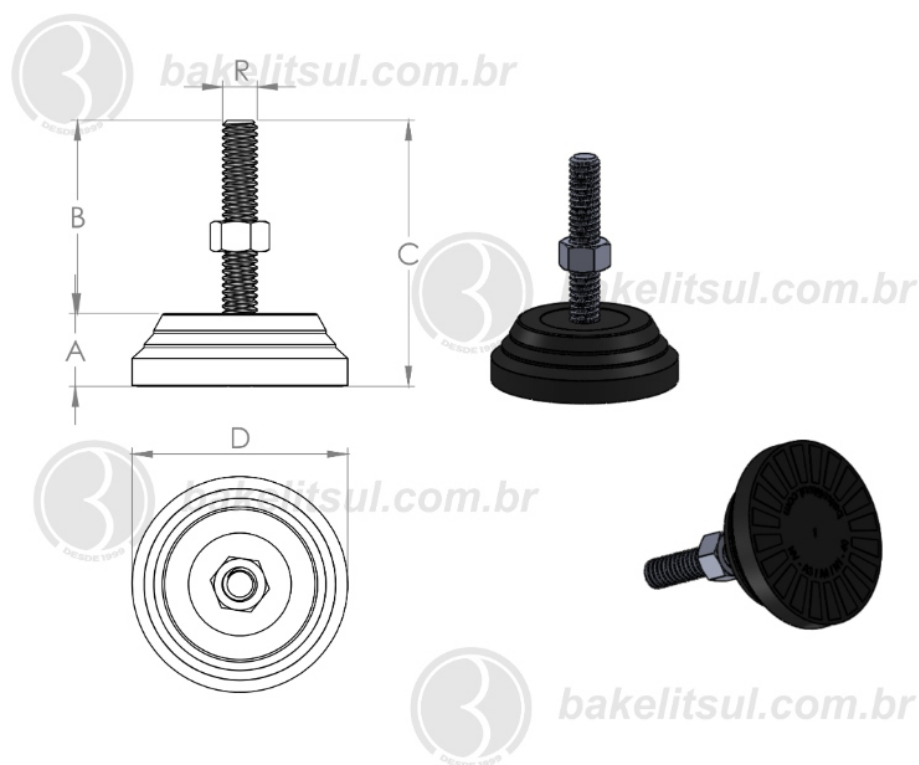

BAKELITSUL.COM.BR

NV-A3-40

NV

NIVELADORES

PÉS NIVELADORES

NV-A3-40- PÉ NIVELADOR COM BASE FLEXÍVEL Ø40MM

Código	A	B	C	D	R	CAPAC. CARGA
04757	13	35	48	40	3/8" UNC INOX	150Kgf

BAKELITSUL
DESDE 1999