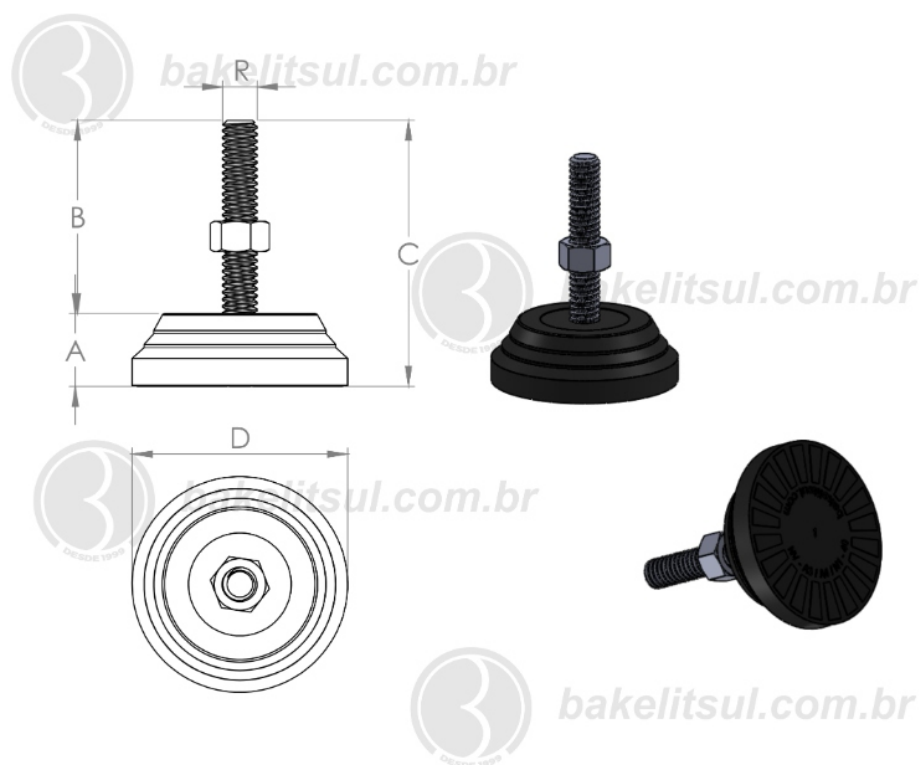

BAKELITSUL.COM.BR

NV-A3-40

NV

NIVELADORES

PÉS NIVELADORES

NV-A3-40- PÉ NIVELADOR COM BASE FLEXÍVEL Ø40MM

Código	A	B	C	D	R	CAPAC. CARGA
04758	13	48	61	40	1/4" UNC INOX	100Kgf

BAKELITSUL
DESDE 1999