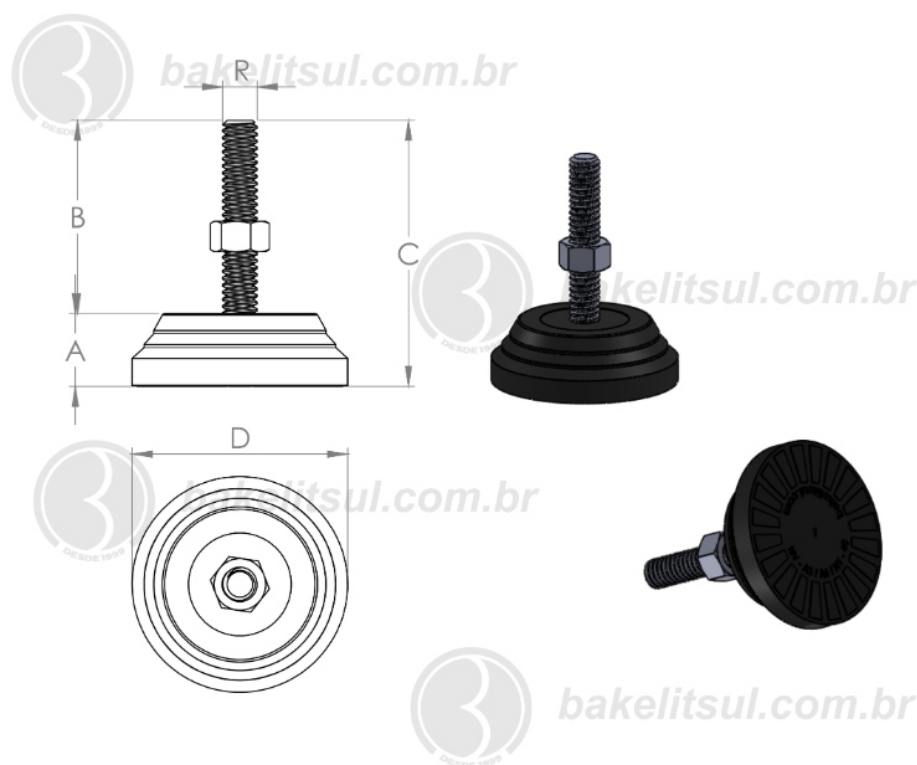

NV-A3-40

NV

NIVELADORES

PÉS NIVELADORES

NV-A3-40- PÉ NIVELADOR COM BASE FLEXÍVEL Ø40MM

Código	A	B	C	D	R	CAPAC. CARGA
04756	13	35	48	40	5/16" UNC INOX	120Kgf

BAKELITSUL
DESDE 1999

PRODUTOS / PÉS NIVELADORES /
NV-A3-40- PÉ NIVELADOR COM BASE FLEXÍVEL Ø40MM

Medidas em milímetros (mm) e/ou fração de polegadas.
Bakelitsul é marca registrada de Polímeros do Sul Comercial Ltda.
Alterações de projetos e/ou descontinuidade de produtos podem ocorrer sem aviso prévio.
Este catálogo não deve ser reproduzido em parte ou integral sem autorização e/ou citação da fonte.
Imagens deste catálogo e de nosso site são meramente ilustrativas, podendo haver variações com produtos reais.

BAKELITSUL.COM.BR