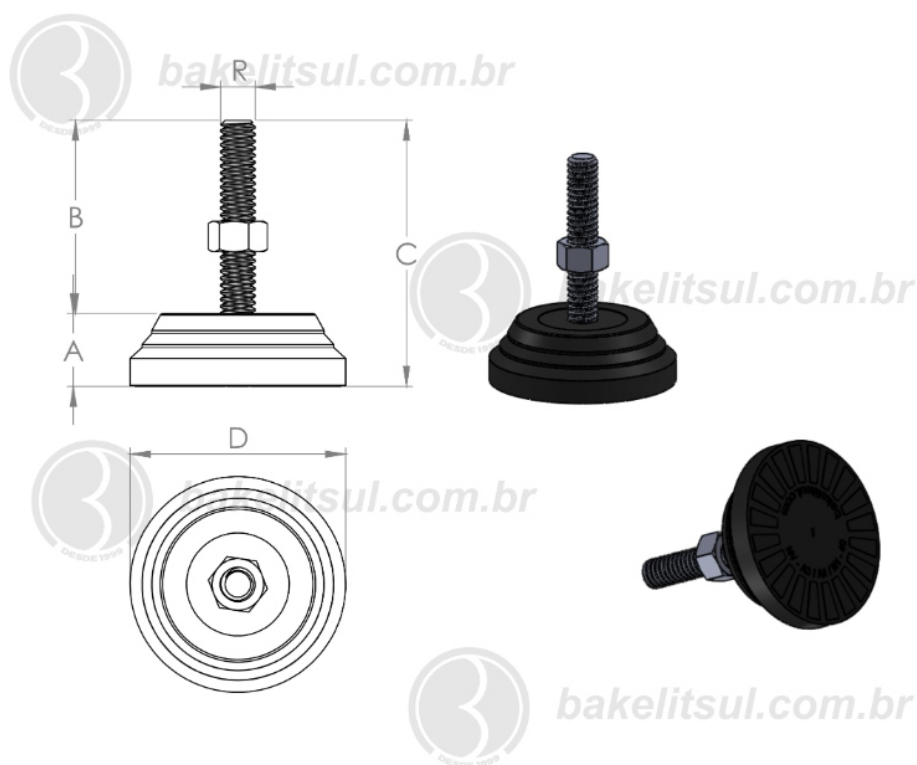

BAKELITSUL.COM.BR

NV-A3-40

NV

NIVELADORES

PÉS NIVELADORES

NV-A3-40- PÉ NIVELADOR COM BASE FLEXÍVEL Ø40MM

Código	A	B	C	D	R	CAPAC. CARGA
04759	13	48	61	40	5/16" UNC INOX	120Kgf

BAKELITSUL
DESDE 1999