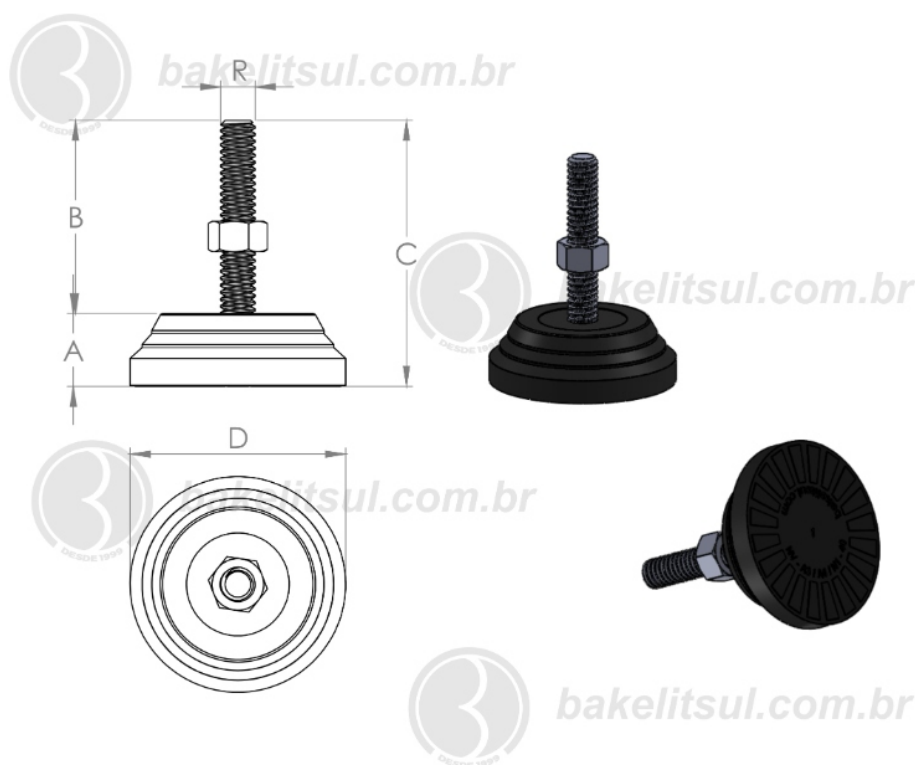

PÉS NIVELADORES

NV-A3-40- PÉ NIVELADOR COM BASE FLEXÍVEL Ø40MM

Código	A	B	C	D	R	CAPAC. CARGA
04763	13	60	73	40	3/8" UNC INOX	150Kgf

BAKELITSUL
DESDE 1999

PRODUTOS / PÉS NIVELADORES /
NV-A3-40- PÉ NIVELADOR COM BASE FLEXÍVEL Ø40MM