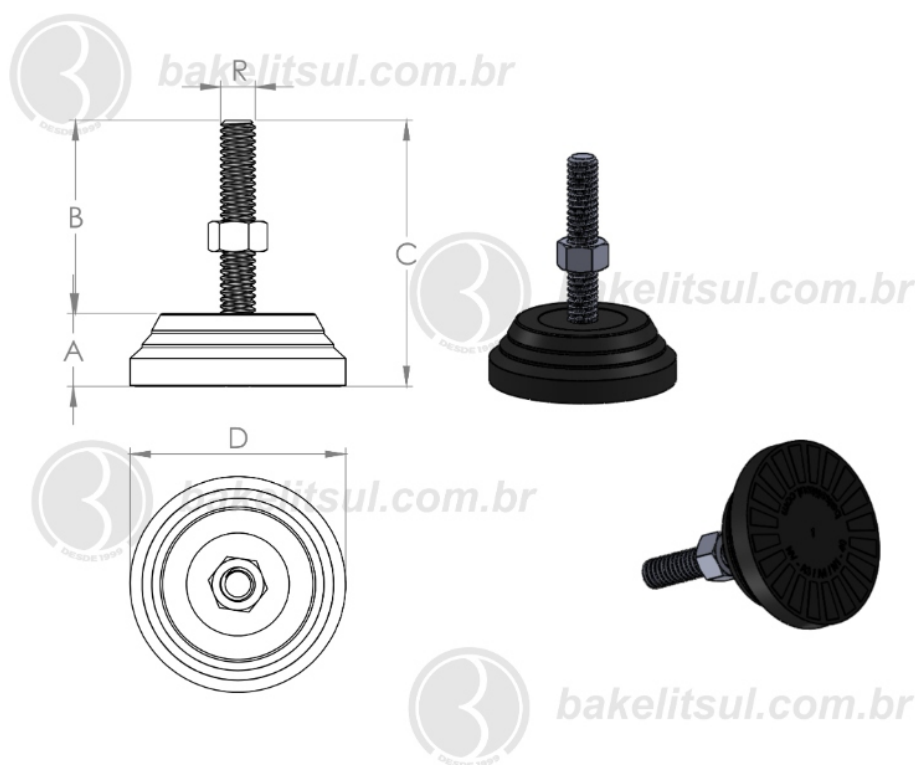

BAKELITSUL.COM.BR

PÉS NIVELADORES

NV-A3-40- PÉ NIVELADOR COM BASE FLEXÍVEL Ø40MM

Código	A	B	C	D	R	CAPAC. CARGA
04715	13	60	73	40	3/8" UNC AÇO	150Kgf

BAKELITSUL
DESDE 1999

PRODUTOS / PÉS NIVELADORES /
NV-A3-40- PÉ NIVELADOR COM BASE FLEXÍVEL Ø40MM

NV-A3-40

NV

NIVELADORES

PÉS NIVELADORES

NV-A3-40- PÉ NIVELADOR COM BASE FLEXÍVEL Ø40MM

Código	A	B	C	D	R	CAPAC. CARGA
04716	13	27	40	40	M06x1 AÇO	100Kgf

BAKELITSUL
DESDE 1999

PRODUTOS / PÉS NIVELADORES /
NV-A3-40- PÉ NIVELADOR COM BASE FLEXÍVEL Ø40MM