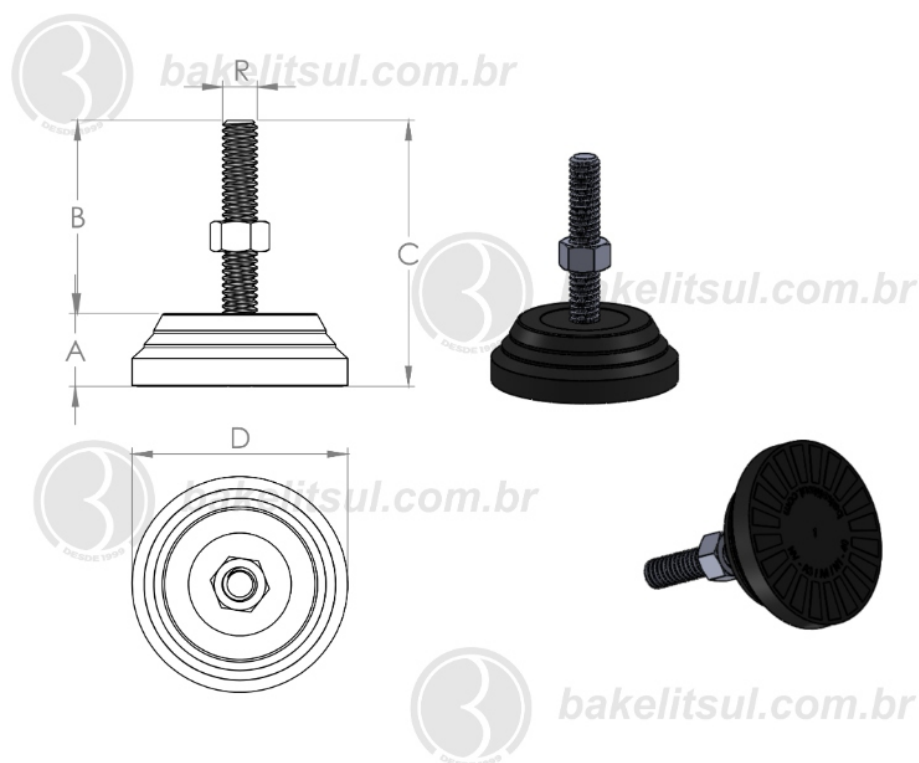

PRODUTOS / PÉS NIVELADORES /
NV-A3-40- PÉ NIVELADOR COM BASE FLEXÍVEL Ø40MM

Medidas em milímetros (mm) e/ou fração de polegadas.
Bakelitsul é marca registrada de Polímeros do Sul Comercial Ltda.
Alterações de projetos e/ou descontinuidade de produtos podem ocorrer sem aviso prévio.
Este catálogo não deve ser reproduzido em parte ou integral sem autorização e/ou citação da fonte.
Imagens deste catálogo e de nosso site são meramente ilustrativas, podendo haver variações com produtos reais.

BAKELITSUL.COM.BR

NV-A3-40

NV

NIVELADORES

PÉS NIVELADORES

NV-A3-40- PÉ NIVELADOR COM BASE FLEXÍVEL Ø40MM

Código	A	B	C	D	R	CAPAC. CARGA
04709	13	35	48	40	3/8" UNC AÇO	150Kgf

BAKELITSUL
DESDE 1999