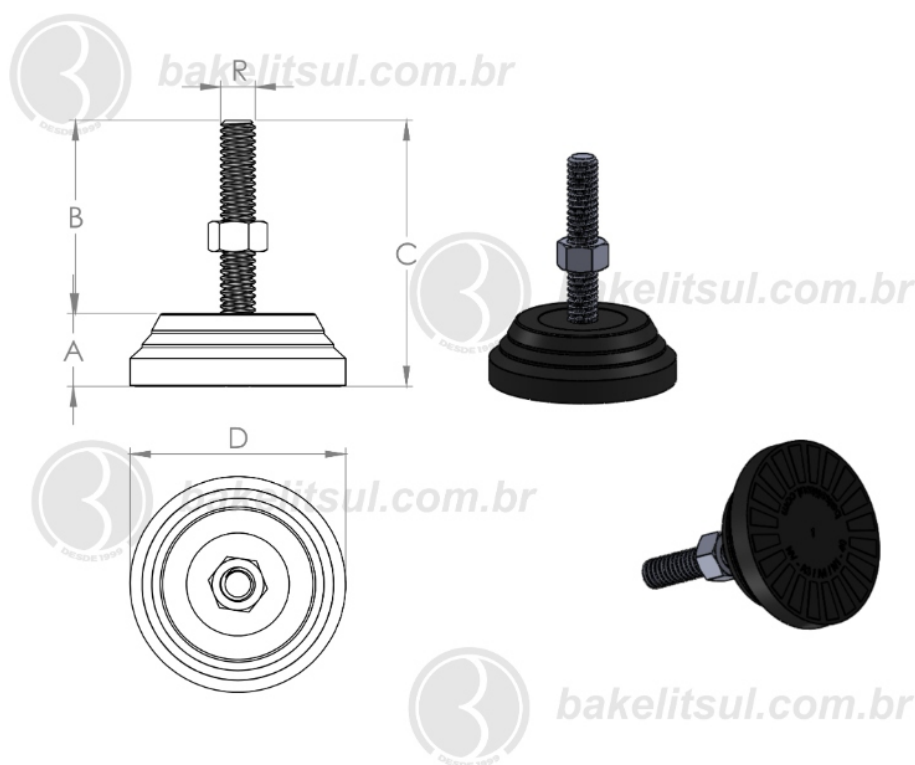

BAKELITSUL.COM.BR

NV-A3-40

NV

NIVELADORES

PÉS NIVELADORES

NV-A3-40- PÉ NIVELADOR COM BASE FLEXÍVEL Ø40MM

Código	A	B	C	D	R	CAPAC. CARGA
04720	13	37	50	40	M08x1,25 AÇO	120Kgf

BAKELITSUL
DESDE 1999