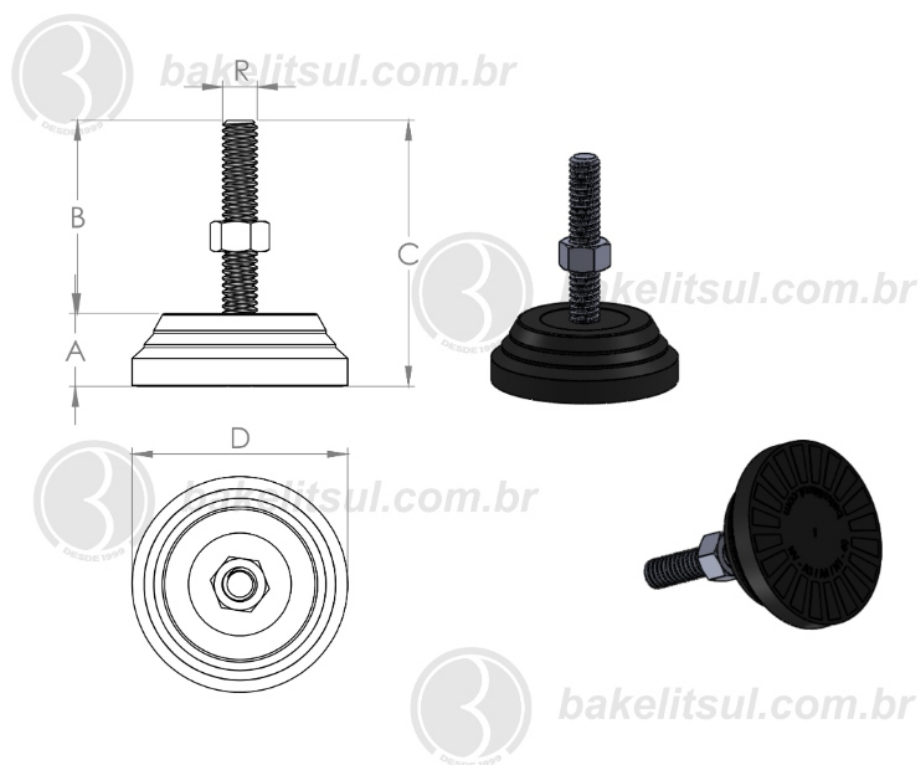

NV-A3-40

NV

NIVELADORES

PÉS NIVELADORES

NV-A3-40- PÉ NIVELADOR COM BASE FLEXÍVEL Ø40MM

Código	A	B	C	D	R	CAPAC. CARGA
04719	13	37	50	40	M06x1 AÇO	100Kgf

BAKELITSUL
DESDE 1999

PRODUTOS / PÉS NIVELADORES /
NV-A3-40- PÉ NIVELADOR COM BASE FLEXÍVEL Ø40MM

Medidas em milímetros (mm) e/ou fração de polegadas.
Bakelitsul é marca registrada de Polímeros do Sul Comercial Ltda.
Alterações de projetos e/ou descontinuidade de produtos podem ocorrer sem aviso prévio.
Este catálogo não deve ser reproduzido em parte ou integral sem autorização e/ou citação da fonte.
Imagens deste catálogo e de nosso site são meramente ilustrativas, podendo haver variações com produtos reais.

BAKELITSUL.COM.BR