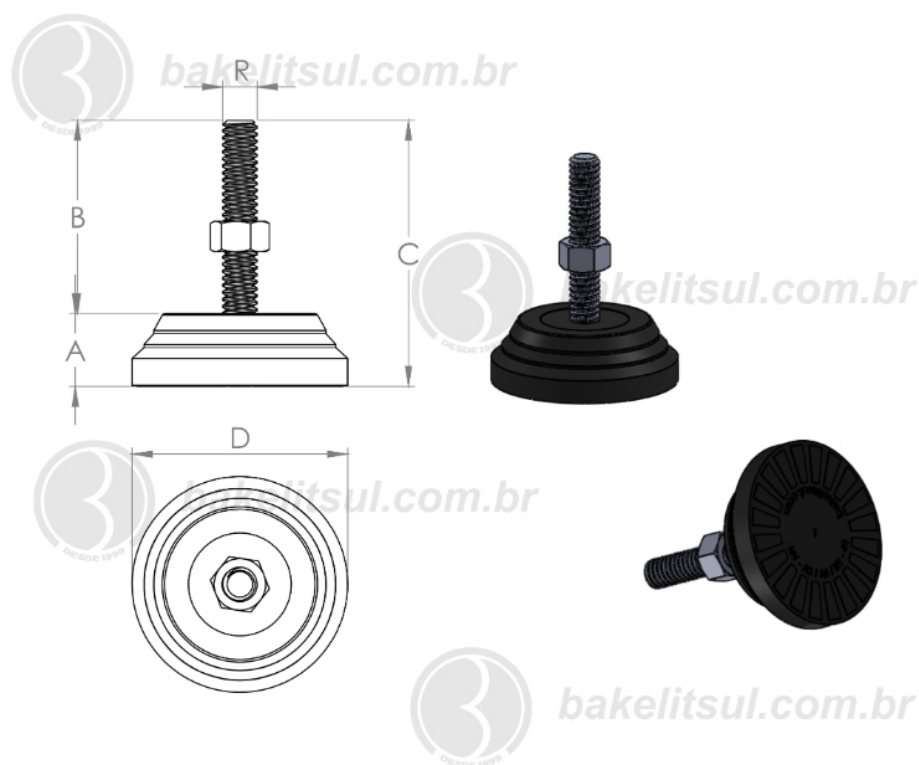

BAKELITSUL.COM.BR

NV-A3-40

NV

NIVELADORES

PÉS NIVELADORES

NV-A3-40- PÉ NIVELADOR COM BASE FLEXÍVEL Ø40MM

Código	A	B	C	D	R	CAPAC. CARGA
04760	13	48	41	40	3/8" UNC INOX	150Kgf

BAKELITSUL
DESDE 1999