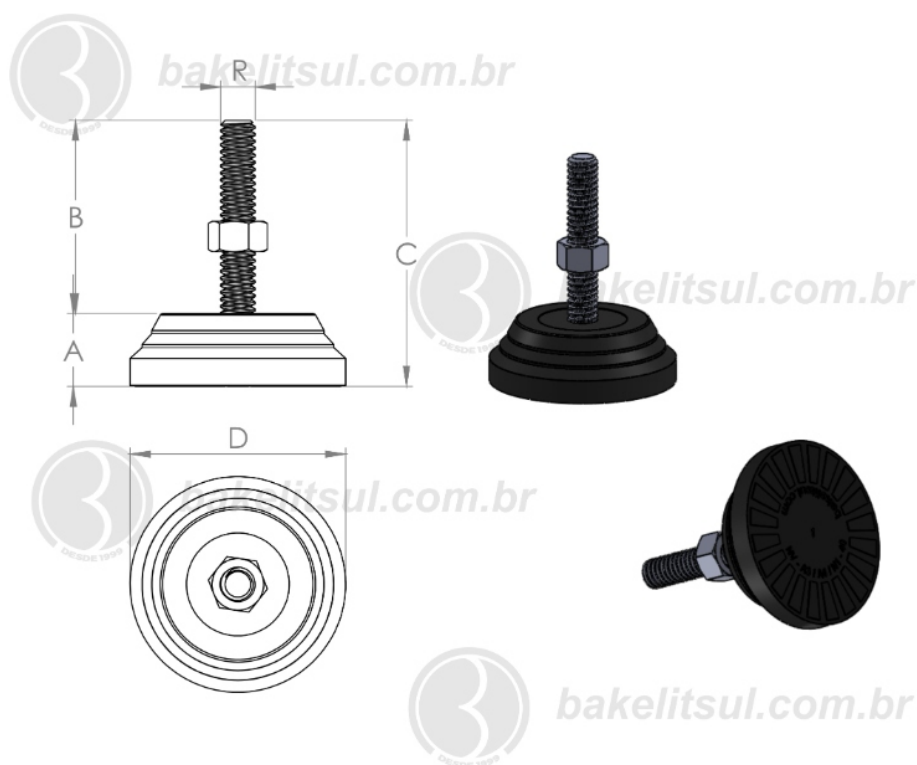

PRODUTOS / PÉS NIVELADORES /
NV-A3-40- PÉ NIVELADOR COM BASE FLEXÍVEL Ø40MM

Medidas em milímetros (mm) e/ou fração de polegadas.
Bakelitsul é marca registrada de Polímeros do Sul Comercial Ltda.
Alterações de projetos e/ou descontinuidade de produtos podem ocorrer sem aviso prévio.
Este catálogo não deve ser reproduzido em parte ou integral sem autorização e/ou citação da fonte.
Imagens deste catálogo e de nosso site são meramente ilustrativas, podendo haver variações com produtos reais.

BAKELITSUL.COM.BR

NV-A3-40

NV

NIVELADORES

PÉS NIVELADORES

NV-A3-40- PÉ NIVELADOR COM BASE FLEXÍVEL Ø40MM

Código	A	B	C	D	R	CAPAC. CARGA
04706	13	29	42	40	3/8" UNC AÇO	150Kgf

BAKELITSUL
DESDE 1999