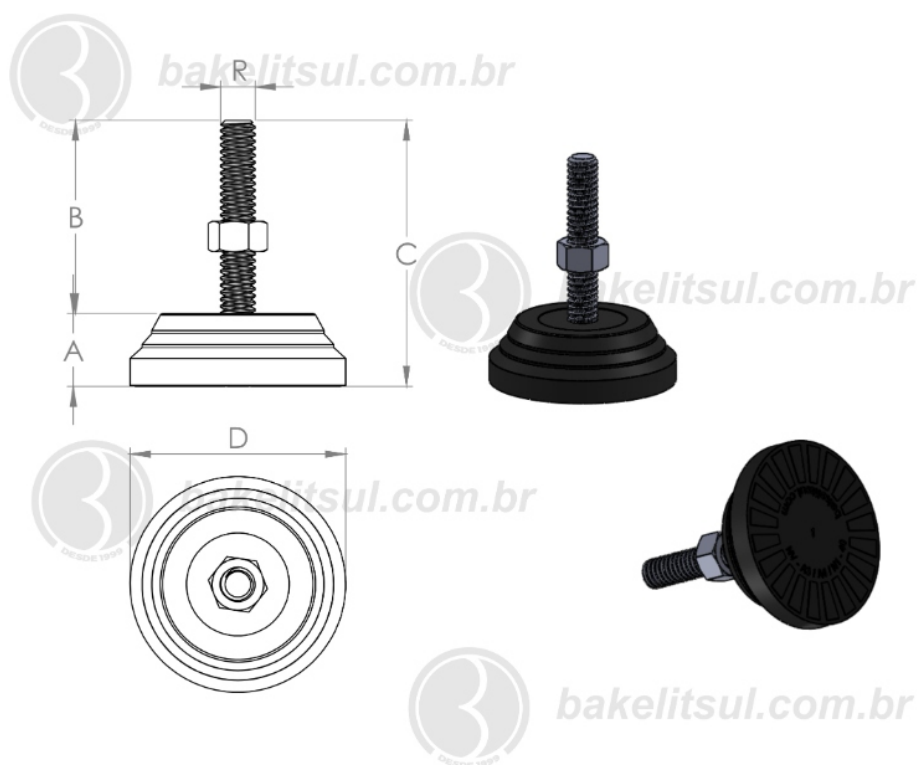

PÉS NIVELADORES

NV-A3-40- PÉ NIVELADOR COM BASE FLEXÍVEL Ø40MM

Código	A	B	C	D	R	CAPAC. CARGA
04718	13	27	40	40	M10x1,50 AÇO	150Kgf

BAKELITSUL
DESDE 1999

PRODUTOS / PÉS NIVELADORES /
NV-A3-40- PÉ NIVELADOR COM BASE FLEXÍVEL Ø40MM