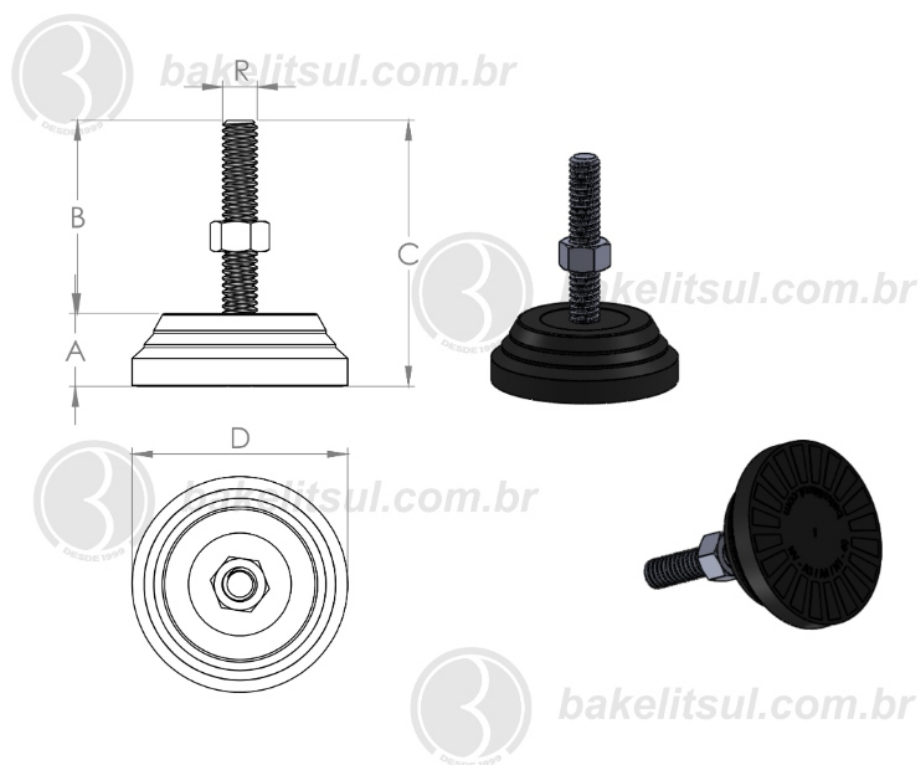

BAKELITSUL.COM.BR

NV-A3-40

NV

NIVELADORES

PÉS NIVELADORES

NV-A3-40- PÉ NIVELADOR COM BASE FLEXÍVEL Ø40MM

Código	A	B	C	D	R	CAPAC. CARGA
04767	13	37	50	40	M06x1 INOX	100Kgf

BAKELITSUL
DESDE 1999