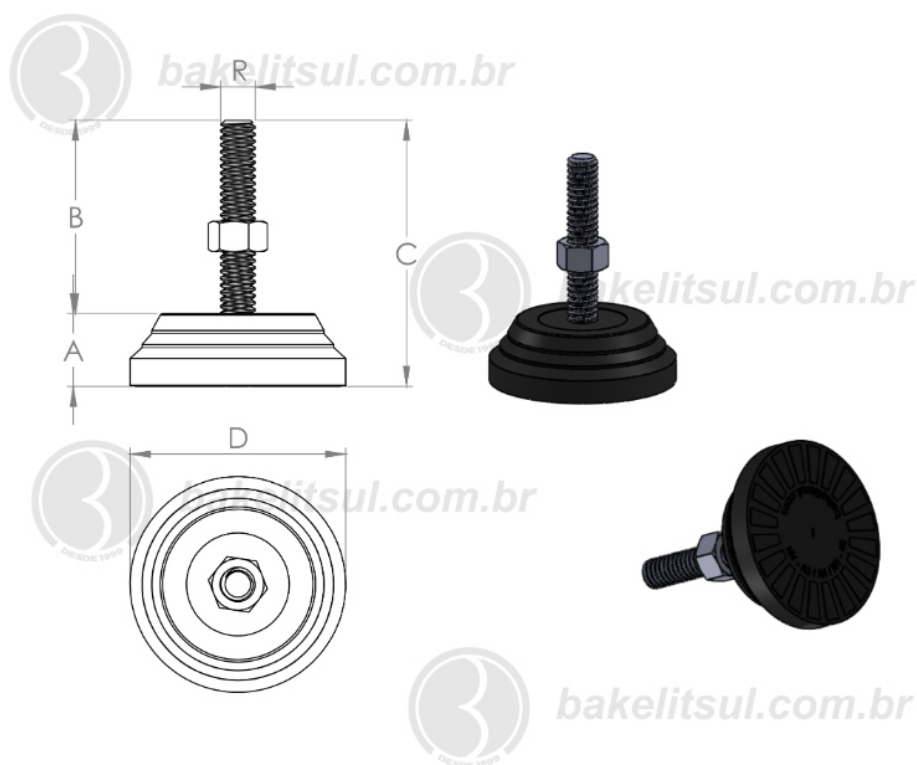

NV-A3-40

NV

NIVELADORES

PÉS NIVELADORES

NV-A3-40- PÉ NIVELADOR COM BASE FLEXÍVEL Ø40MM

Código	A	B	C	D	R	CAPAC. CARGA
04704	13	29	42	40	1/4" UNC AÇO	100Kgf

BAKELITSUL
DESDE 1999

PRODUTOS / PÉS NIVELADORES /
NV-A3-40- PÉ NIVELADOR COM BASE FLEXÍVEL Ø40MM

BAKELITSUL.COM.BR

NV-A3-40

NV

NIVELADORES

PÉS NIVELADORES

NV-A3-40- PÉ NIVELADOR COM BASE FLEXÍVEL Ø40MM

Código	A	B	C	D	R	CAPAC. CARGA
04705	13	29	42	40	5/16" UNC AÇO	120Kgf

BAKELITSUL
DESDE 1999

PRODUTOS / PÉS NIVELADORES /
NV-A3-40- PÉ NIVELADOR COM BASE FLEXÍVEL Ø40MM

Medidas em milímetros (mm) e/ou fração de polegadas.
Bakelitsul é marca registrada de Polímeros do Sul Comercial Ltda.
Alterações de projetos e/ou descontinuidade de produtos podem ocorrer sem aviso prévio.
Este catálogo não deve ser reproduzido em parte ou integral sem autorização e/ou citação da fonte.
Imagens deste catálogo e de nosso site são meramente ilustrativas, podendo haver variações com produtos reais.