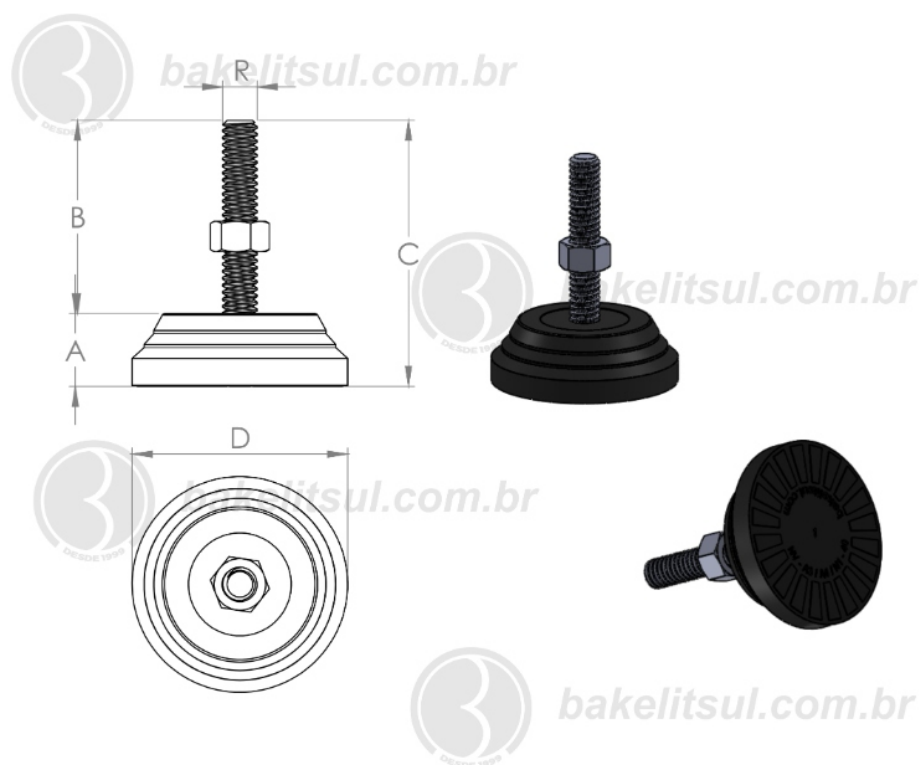

PRODUTOS / PÉS NIVELADORES /
NV-A3-40- PÉ NIVELADOR COM BASE FLEXÍVEL Ø40MM

Medidas em milímetros (mm) e/ou fração de polegadas.
Bakelitsul é marca registrada de Polímeros do Sul Comercial Ltda.
Alterações de projetos e/ou descontinuidade de produtos podem ocorrer sem aviso prévio.
Este catálogo não deve ser reproduzido em parte ou integral sem autorização e/ou citação da fonte.
Imagens deste catálogo e de nosso site são meramente ilustrativas, podendo haver variações com produtos reais.

BAKELITSUL.COM.BR

NV-A3-40

NV

NIVELADORES

PÉS NIVELADORES

NV-A3-40- PÉ NIVELADOR COM BASE FLEXÍVEL Ø40MM

Código	A	B	C	D	R	CAPAC. CARGA
04708	13	35	48	40	5/16" UNC AÇO	120Kgf

BAKELITSUL
DESDE 1999