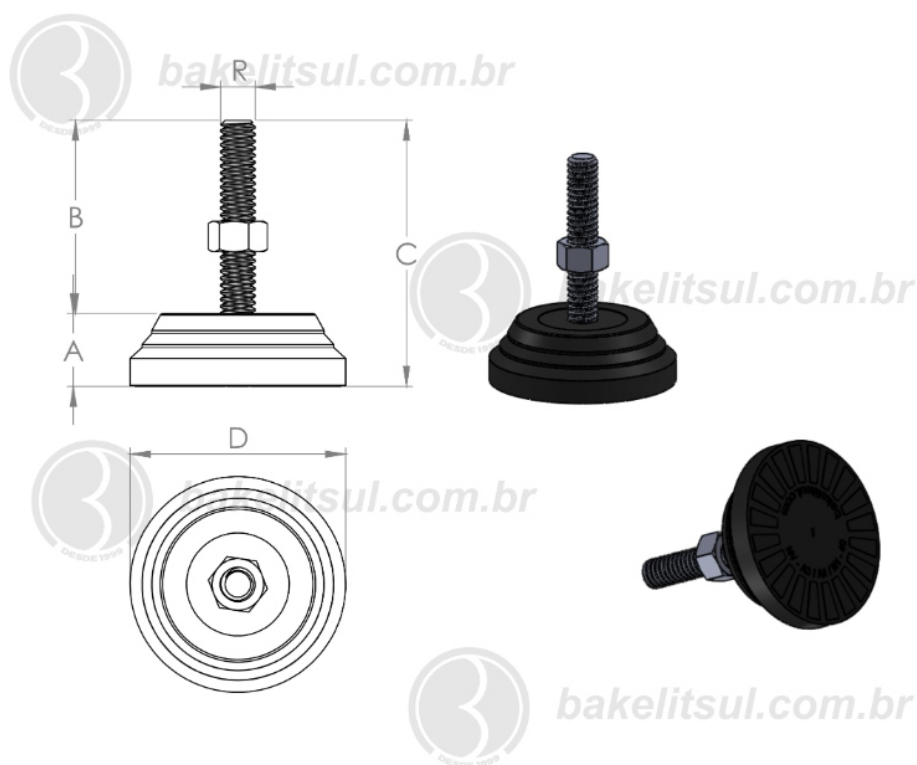

PRODUTOS / PÉS NIVELADORES /
NV-A3-40- PÉ NIVELADOR COM BASE FLEXÍVEL Ø40MM

Medidas em milímetros (mm) e/ou fração de polegadas.
Bakelitsul é marca registrada de Polímeros do Sul Comercial Ltda.
Alterações de projetos e/ou descontinuidade de produtos podem ocorrer sem aviso prévio.
Este catálogo não deve ser reproduzido em parte ou integral sem autorização e/ou citação da fonte.
Imagens deste catálogo e de nosso site são meramente ilustrativas, podendo haver variações com produtos reais.

BAKELITSUL.COM.BR

NV-A3-40

NV

NIVELADORES

PÉS NIVELADORES

NV-A3-40- PÉ NIVELADOR COM BASE FLEXÍVEL Ø40MM

Código	A	B	C	D	R	CAPAC. CARGA
04711	13	48	61	40	5/16" UNC AÇO	120Kgf

BAKELITSUL
DESDE 1999