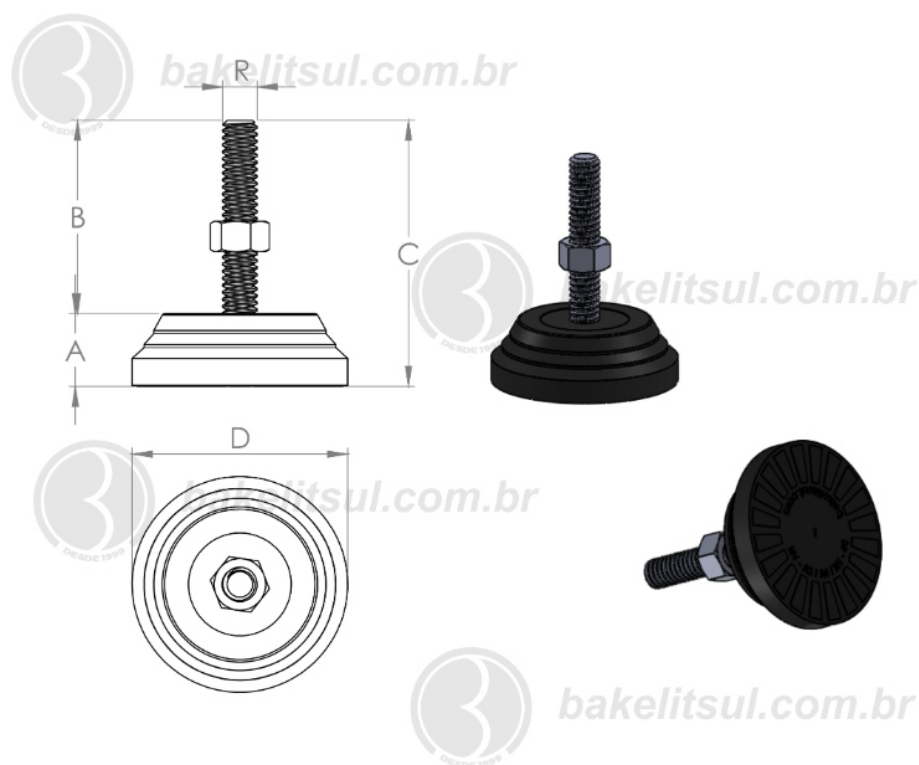

PÉS NIVELADORES

NV-A3-40- PÉ NIVELADOR COM BASE FLEXÍVEL Ø40MM

Código	A	B	C	D	R	CAPAC. CARGA
04726	13	62	75	40	M08x1,25 AÇO	120Kgf

BAKELITSUL
DESDE 1999

PRODUTOS / PÉS NIVELADORES /
NV-A3-40- PÉ NIVELADOR COM BASE FLEXÍVEL Ø40MM