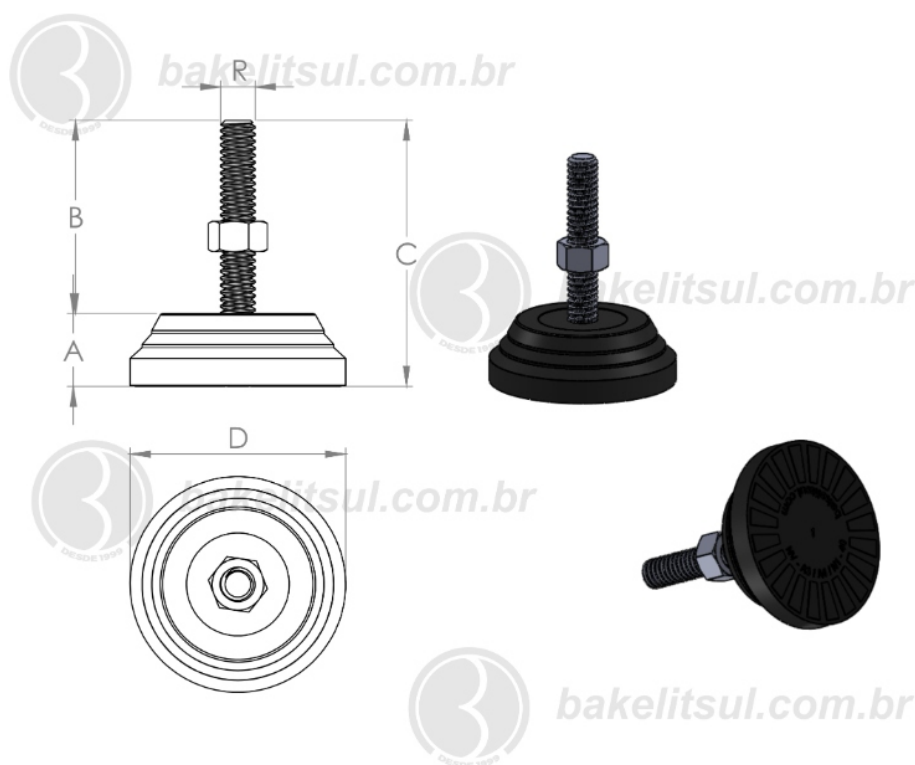

BAKELITSUL.COM.BR

NV-A3-40

NV

NIVELADORES

PÉS NIVELADORES

NV-A3-40- PÉ NIVELADOR COM BASE FLEXÍVEL Ø40MM

Código	A	B	C	D	R	CAPAC. CARGA
04754	13	29	42	40	3/8" UNC INOX	150Kgf

BAKELITSUL
DESDE 1999