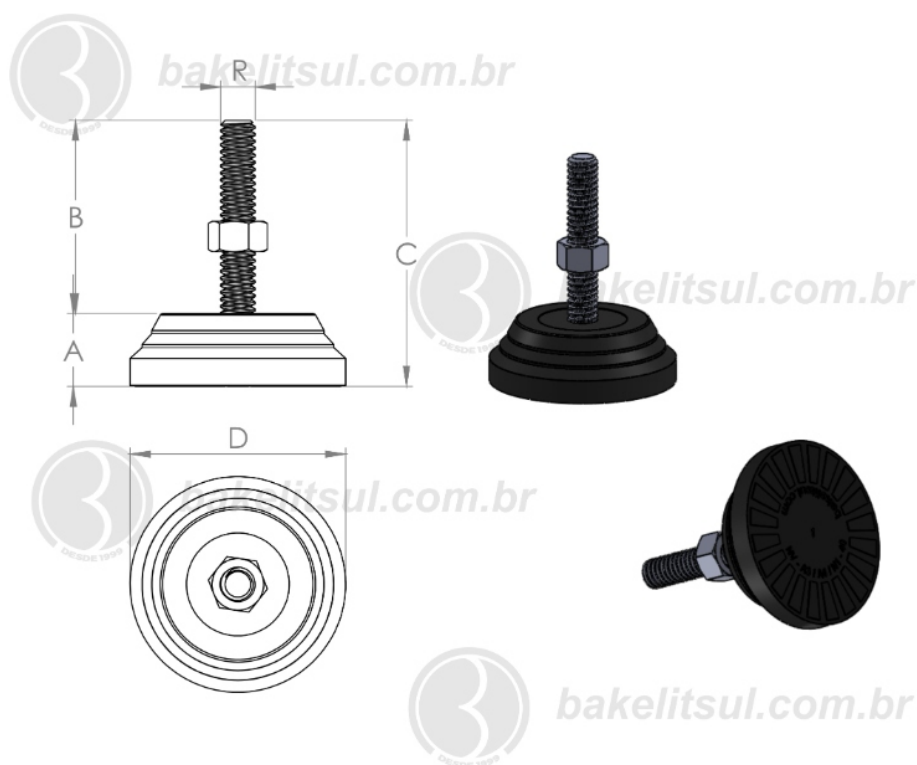

BAKELITSUL.COM.BR

NV-A3-40

NV

NIVELADORES

PÉS NIVELADORES

NV-A3-40- PÉ NIVELADOR COM BASE FLEXÍVEL Ø40MM

Código	A	B	C	D	R	CAPAC. CARGA
04714	13	60	73	40	5/16" UNC AÇO	120Kgf

BAKELITSUL
DESDE 1999