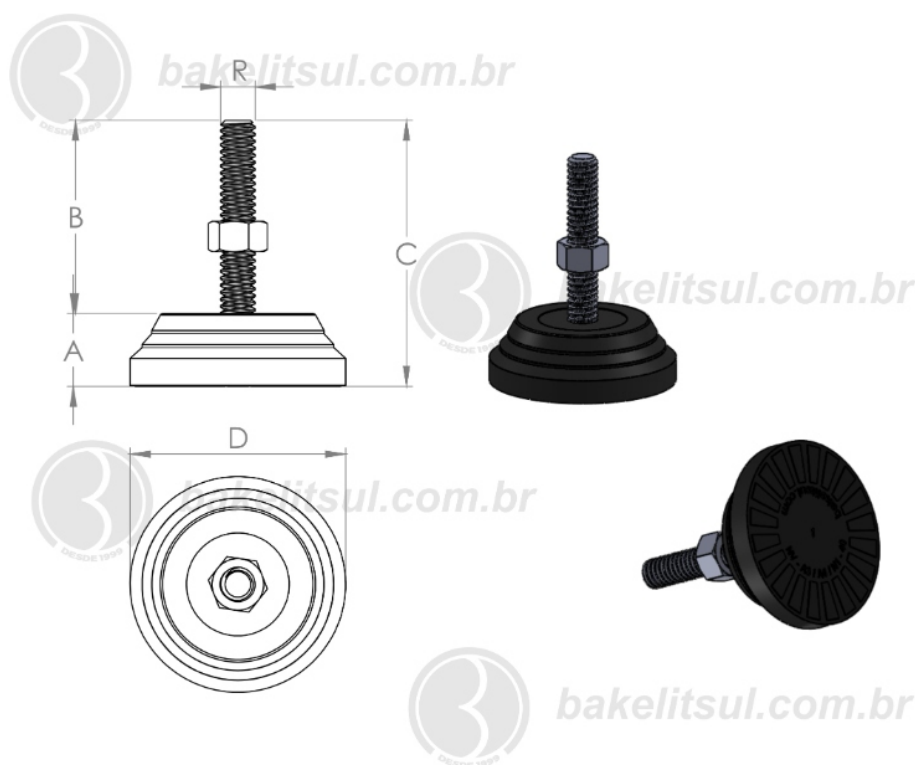

BAKELITSUL.COM.BR

NV-A3-40

NV

NIVELADORES

PÉS NIVELADORES

NV-A3-40- PÉ NIVELADOR COM BASE FLEXÍVEL Ø40MM

Código	A	B	C	D	R	CAPAC. CARGA
04723	13	47	60	40	M08x1,25 AÇO	120Kgf

BAKELITSUL
DESDE 1999