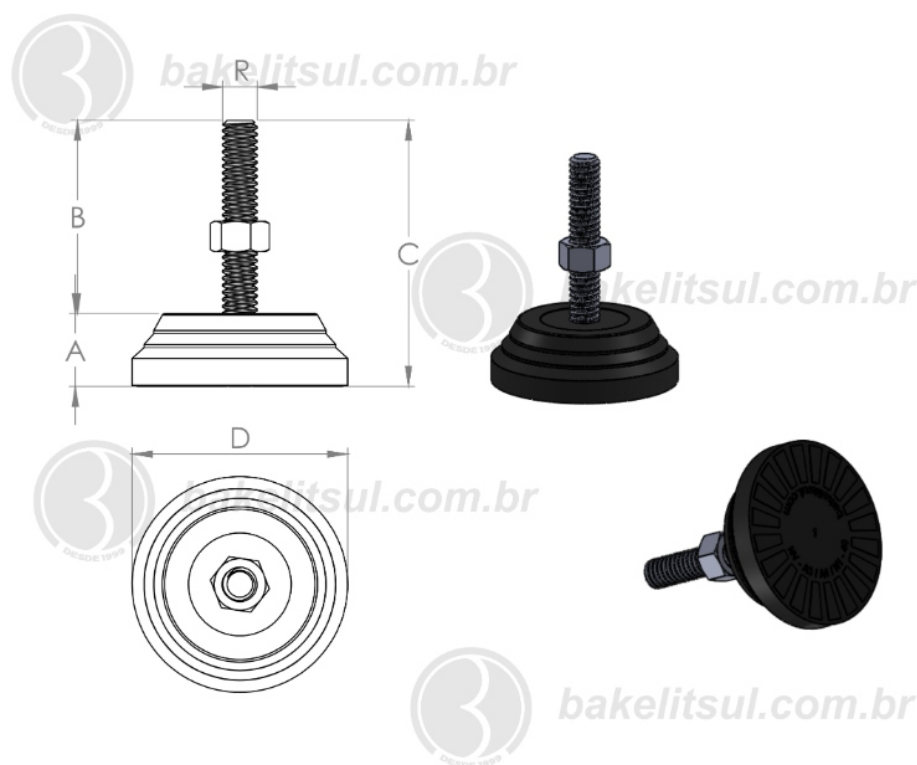

BAKELITSUL.COM.BR

NV-A3-40

NV

NIVELADORES

PÉS NIVELADORES

NV-A3-40- PÉ NIVELADOR COM BASE FLEXÍVEL Ø40MM

Código	A	B	C	D	R	CAPAC. CARGA
04761	13	60	73	40	1/4" UNC INOX	100Kgf

BAKELITSUL
DESDE 1999