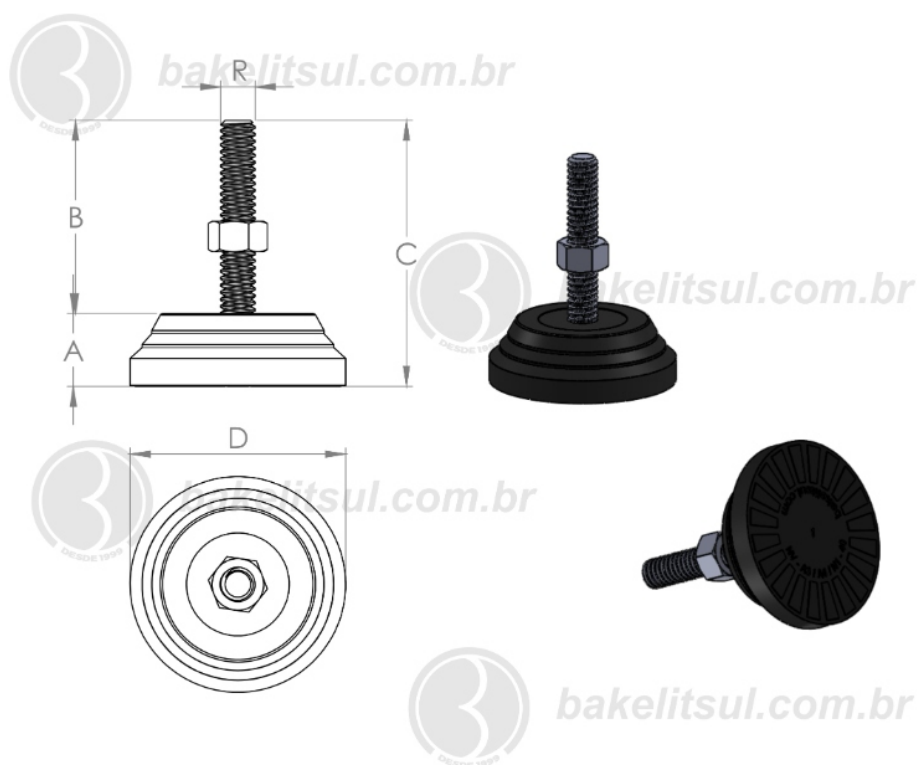

USO

Pés niveladores são utilizados em máquinas, equipamentos ou móveis e servem para nivelar o mesmo com o piso. Outras cores podem ser consultadas com o departamento de vendas.

CATÁLOGO DE PRODUTOS
NIVELADORES

NV-A3-40

NV

NIVELADORES

PÉS NIVELADORES

NV-A3-40- PÉ NIVELADOR COM BASE FLEXÍVEL Ø40MM

Código	A	B	C	D	R	CAPAC. CARGA
04704	13	29	42	40	1/4" UNC AÇO	100Kgf

BAKELITSUL
DESDE 1999

PRODUTOS / PÉS NIVELADORES /
NV-A3-40- PÉ NIVELADOR COM BASE FLEXÍVEL Ø40MM