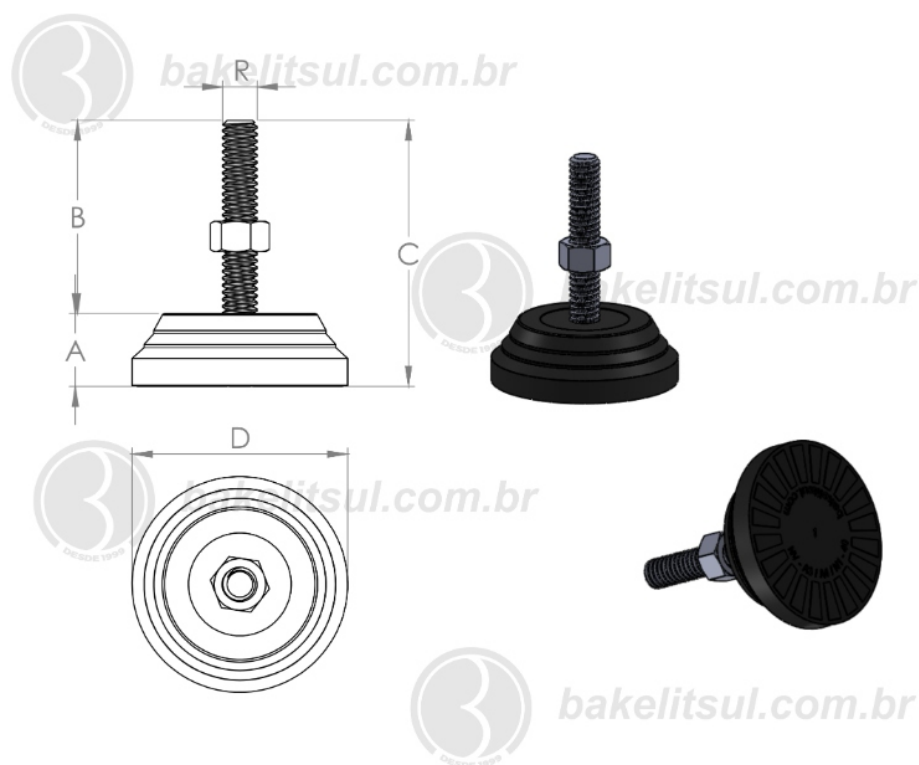

PÉS NIVELADORES

NV-A3-40- PÉ NIVELADOR COM BASE FLEXÍVEL Ø40MM

Código	A	B	C	D	R	CAPAC. CARGA
04717	13	27	40	40	M08x1,25 AÇO	120Kgf

BAKELITSUL
DESDE 1999

PRODUTOS / PÉS NIVELADORES /
NV-A3-40- PÉ NIVELADOR COM BASE FLEXÍVEL Ø40MM