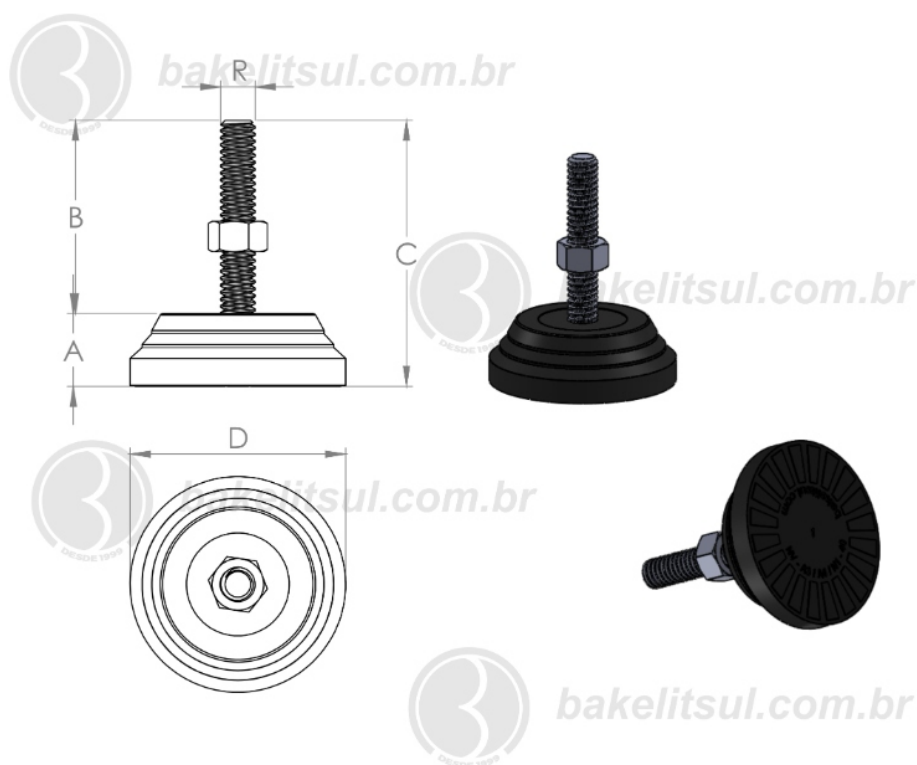

BAKELITSUL.COM.BR

NV-A3-40

NV

NIVELADORES

PÉS NIVELADORES

NV-A3-40- PÉ NIVELADOR COM BASE FLEXÍVEL Ø40MM

Código	A	B	C	D	R	CAPAC. CARGA
04772	13	47	60	40	M10x1,50 INOX	150Kgf

BAKELITSUL
DESDE 1999