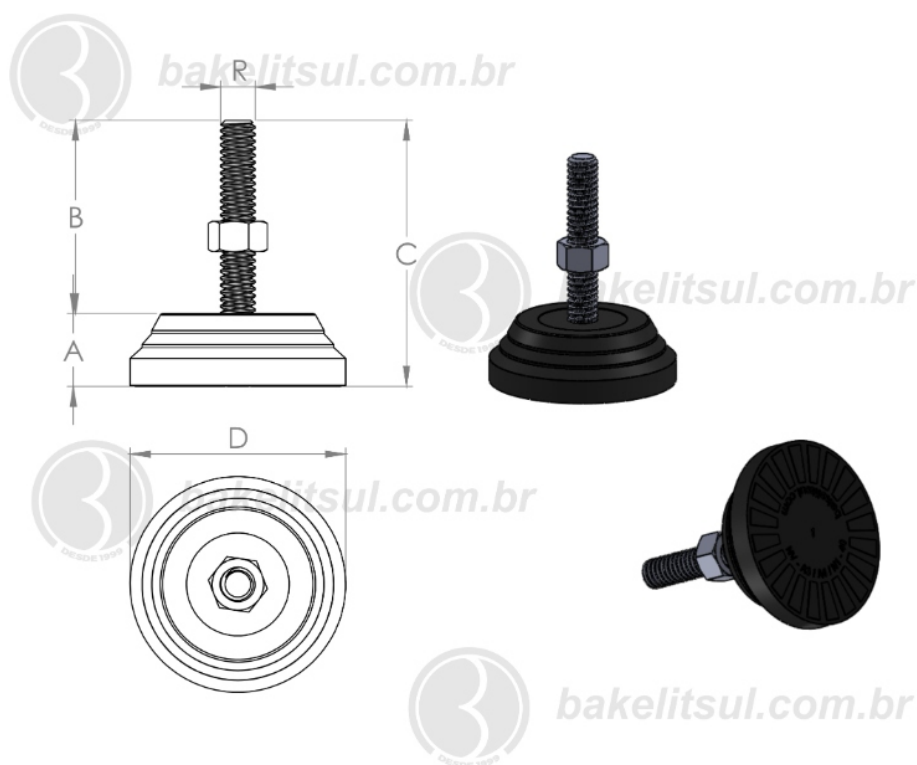

BAKELITSUL.COM.BR

NV-A3-40

NV

NIVELADORES

PÉS NIVELADORES

NV-A3-40- PÉ NIVELADOR COM BASE FLEXÍVEL Ø40MM

Código	A	B	C	D	R	CAPAC. CARGA
04771	13	47	60	40	M08x1,25 INOX	120Kgf

BAKELITSUL
DESDE 1999