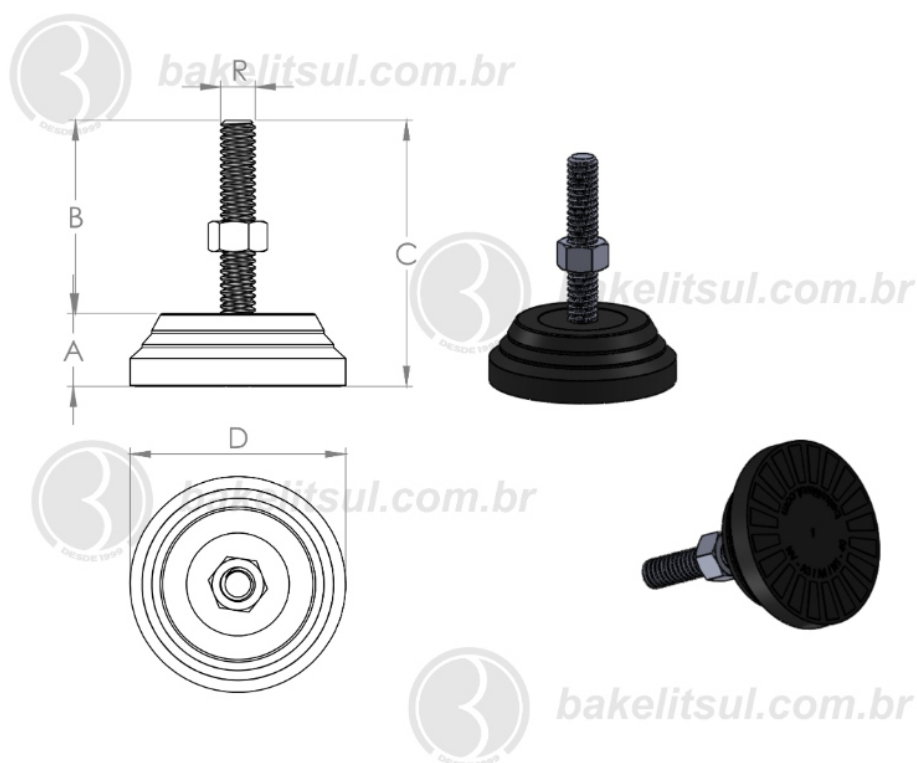

BAKELITSUL.COM.BR

NV-A3-40

NV

NIVELADORES

PÉS NIVELADORES

NV-A3-40- PÉ NIVELADOR COM BASE FLEXÍVEL Ø40MM

Código	A	B	C	D	R	CAPAC. CARGA
04768	13	37	50	40	M08x1,25 INOX	120Kgf

BAKELITSUL
DESDE 1999