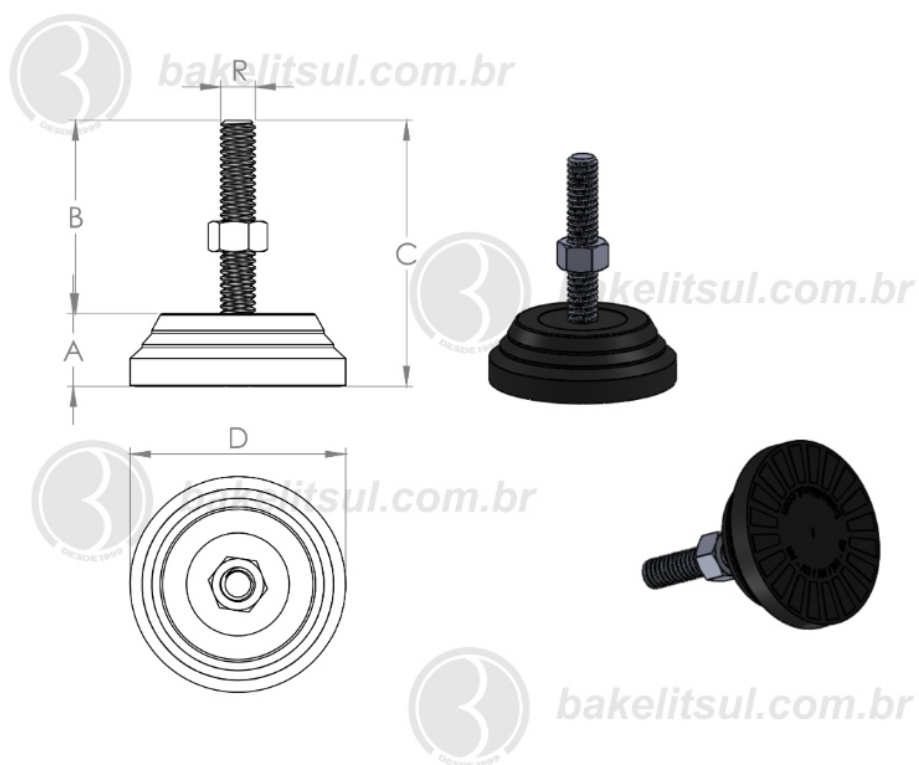

PÉS NIVELADORES

NV-A3-40- PÉ NIVELADOR COM BASE FLEXÍVEL Ø40MM

Código	A	B	C	D	R	CAPAC. CARGA
04721	13	37	50	40	M10x1,50 AÇO	150Kgf

BAKELITSUL
DESDE 1999

PRODUTOS / PÉS NIVELADORES /
NV-A3-40- PÉ NIVELADOR COM BASE FLEXÍVEL Ø40MM