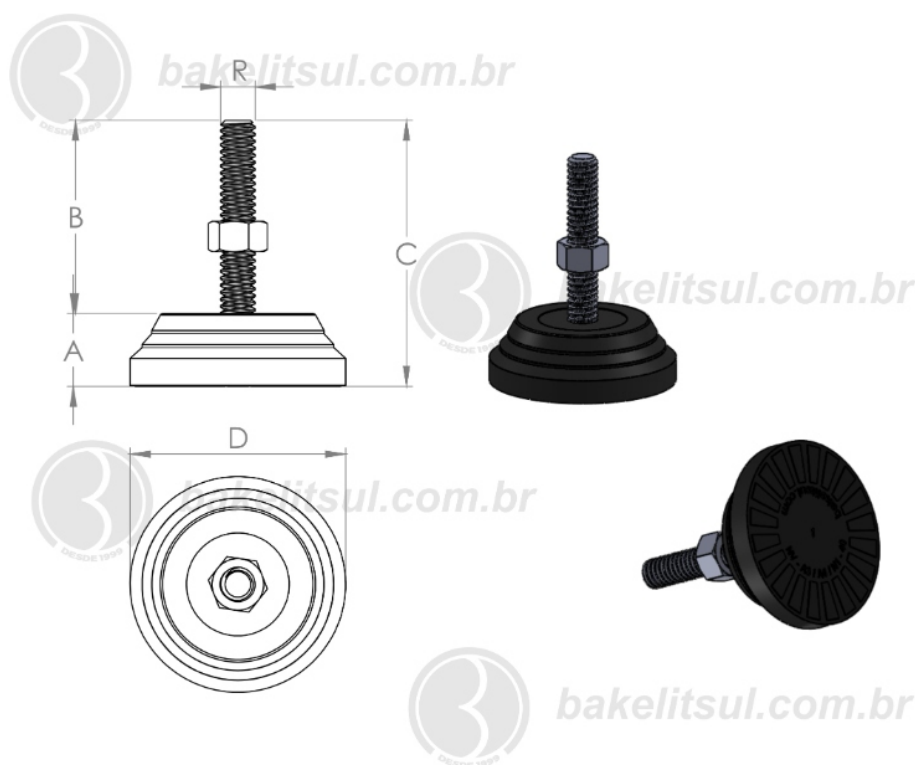

PRODUTOS / PÉS NIVELADORES /
NV-A3-40- PÉ NIVELADOR COM BASE FLEXÍVEL Ø40MM

Medidas em milímetros (mm) e/ou fração de polegadas.
Bakelitsul é marca registrada de Polímeros do Sul Comercial Ltda.
Alterações de projetos e/ou descontinuidade de produtos podem ocorrer sem aviso prévio.
Este catálogo não deve ser reproduzido em parte ou integral sem autorização e/ou citação da fonte.
Imagens deste catálogo e de nosso site são meramente ilustrativas, podendo haver variações com produtos reais.

BAKELITSUL.COM.BR

NV-A3-40

NV

NIVELADORES

PÉS NIVELADORES

NV-A3-40- PÉ NIVELADOR COM BASE FLEXÍVEL Ø40MM

Código	A	B	C	D	R	CAPAC. CARGA
04707	13	35	48	40	1/4" UNC AÇO	100Kgf

BAKELITSUL
DESDE 1999