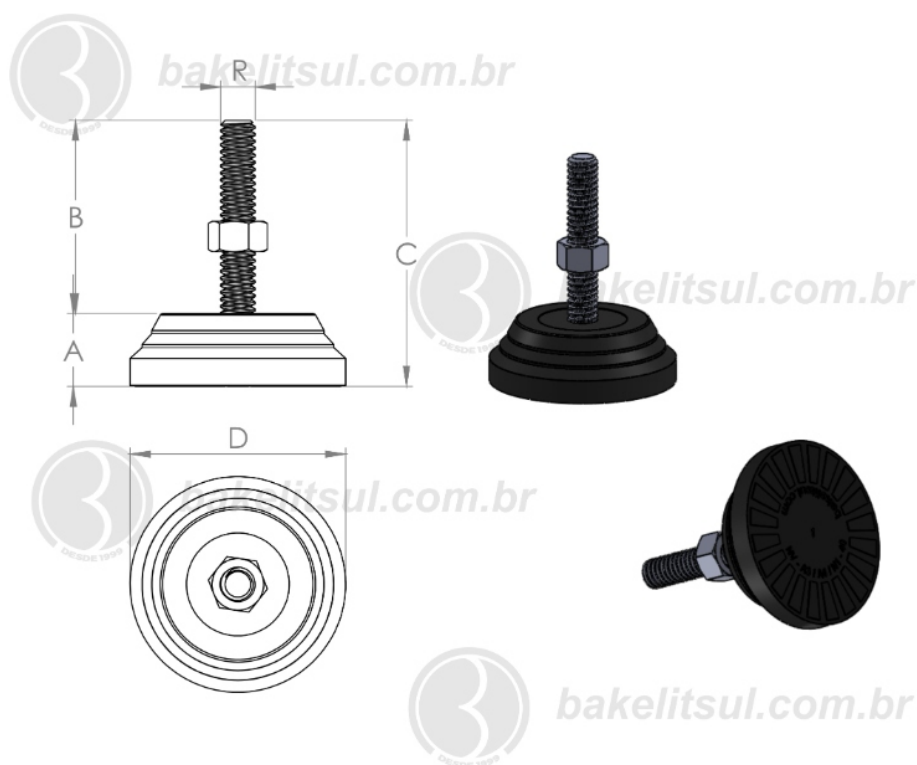

NV-A3-40

NV

NIVELADORES

PÉS NIVELADORES

NV-A3-40- PÉ NIVELADOR COM BASE FLEXÍVEL Ø40MM

Código	A	B	C	D	R	CAPAC. CARGA
04722	13	47	60	40	M06x1 AÇO	100Kgf

BAKELITSUL
DESDE 1999

PRODUTOS / PÉS NIVELADORES /
NV-A3-40- PÉ NIVELADOR COM BASE FLEXÍVEL Ø40MM

Medidas em milímetros (mm) e/ou fração de polegadas.
Bakelitsul é marca registrada de Polímeros do Sul Comercial Ltda.
Alterações de projetos e/ou descontinuidade de produtos podem ocorrer sem aviso prévio.
Este catálogo não deve ser reproduzido em parte ou integral sem autorização e/ou citação da fonte.
Imagens deste catálogo e de nosso site são meramente ilustrativas, podendo haver variações com produtos reais.

BAKELITSUL.COM.BR