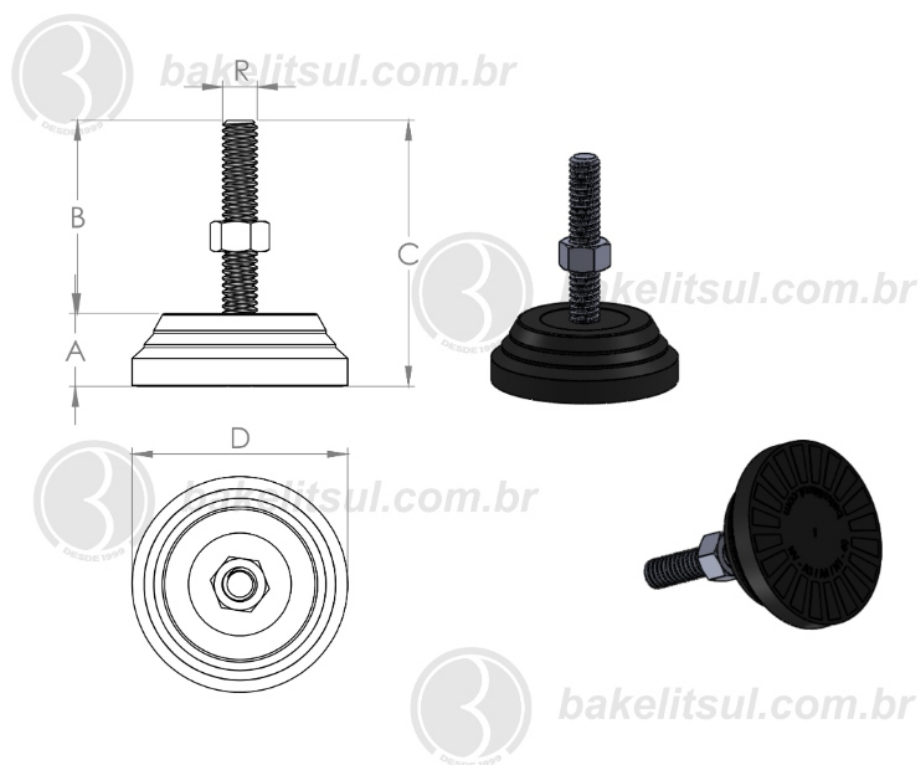

PÉS NIVELADORES

NV-A3-40- PÉ NIVELADOR COM BASE FLEXÍVEL Ø40MM

Código	A	B	C	D	R	CAPAC. CARGA
04727	13	62	75	40	M10x1,50 AÇO	150Kgf

BAKELITSUL
DESDE 1999

PRODUTOS / PÉS NIVELADORES /
NV-A3-40- PÉ NIVELADOR COM BASE FLEXÍVEL Ø40MM