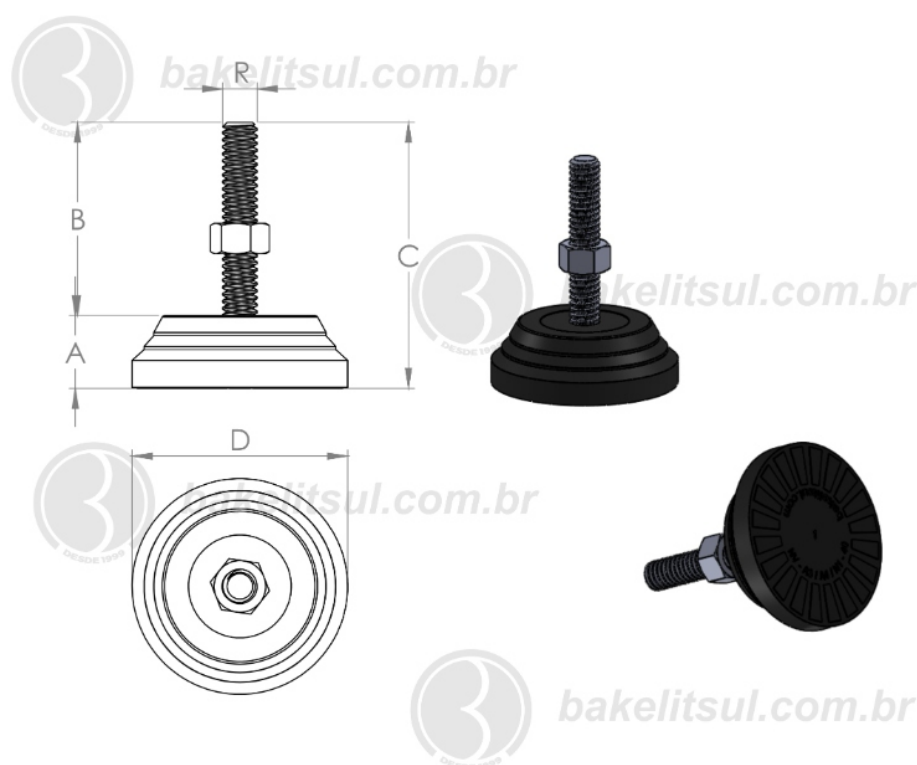

BAKELITSUL.COM.BR

NV-A3-40

NV

NIVELADORES

PÉS NIVELADORES

NV-A3-40- PÉ NIVELADOR COM BASE FLEXÍVEL Ø40MM

Código	A	B	C	D	R	CAPAC. CARGA
04775	13	62	75	40	M10x1,50 INOX	150Kgf

BAKELITSUL
DESDE 1999