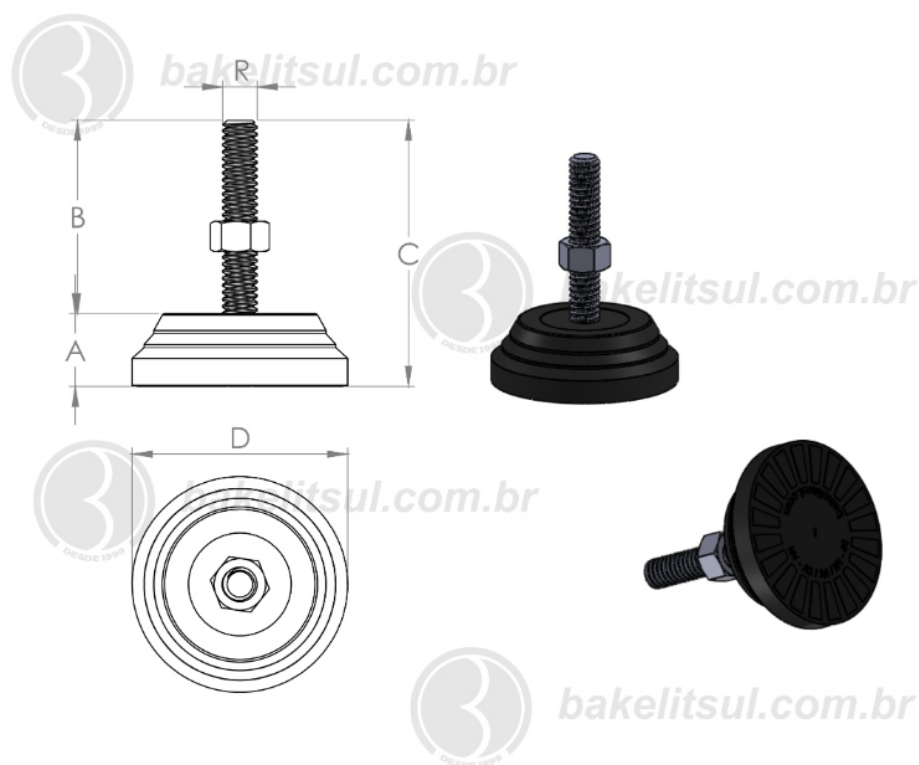

PÉS NIVELADORES

NV-A3-40- PÉ NIVELADOR COM BASE FLEXÍVEL Ø40MM

Código	A	B	C	D	R	CAPAC. CARGA
04755	13	35	48	40	1/4" UNC INOX	100Kgf

BAKELITSUL
DESDE 1999

PRODUTOS / PÉS NIVELADORES /
NV-A3-40- PÉ NIVELADOR COM BASE FLEXÍVEL Ø40MM