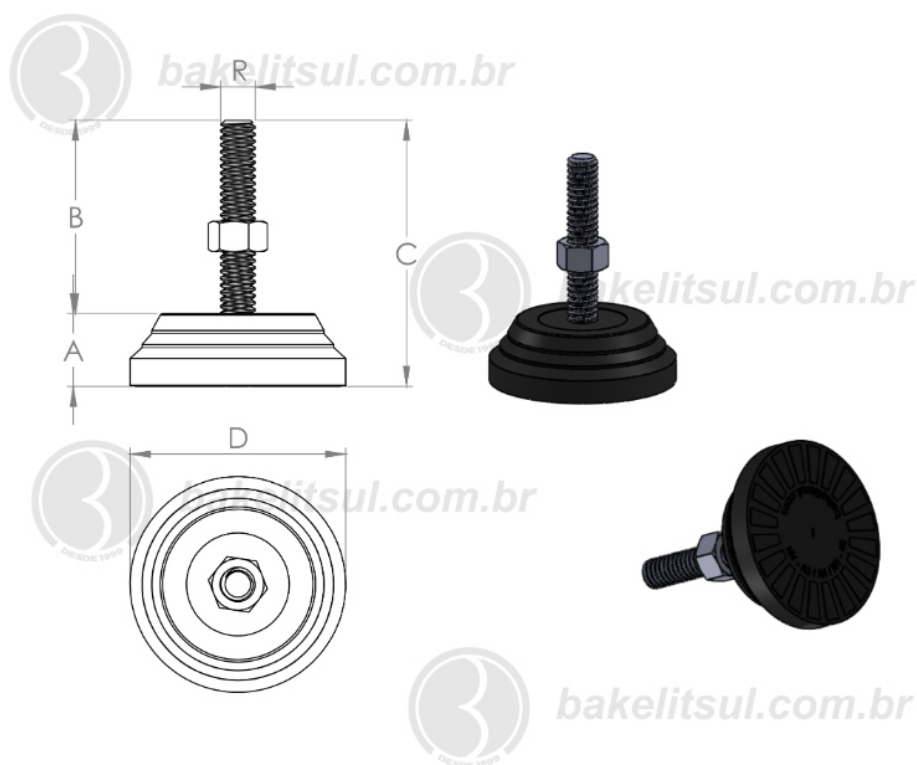

BAKELITSUL.COM.BR

NV-A3-40

NV

NIVELADORES

PÉS NIVELADORES

NV-A3-40- PÉ NIVELADOR COM BASE FLEXÍVEL Ø40MM

Código	A	B	C	D	R	CAPAC. CARGA
04753	13	29	42	40	5/16" UNC INOX	120Kgf

BAKELITSUL
DESDE 1999