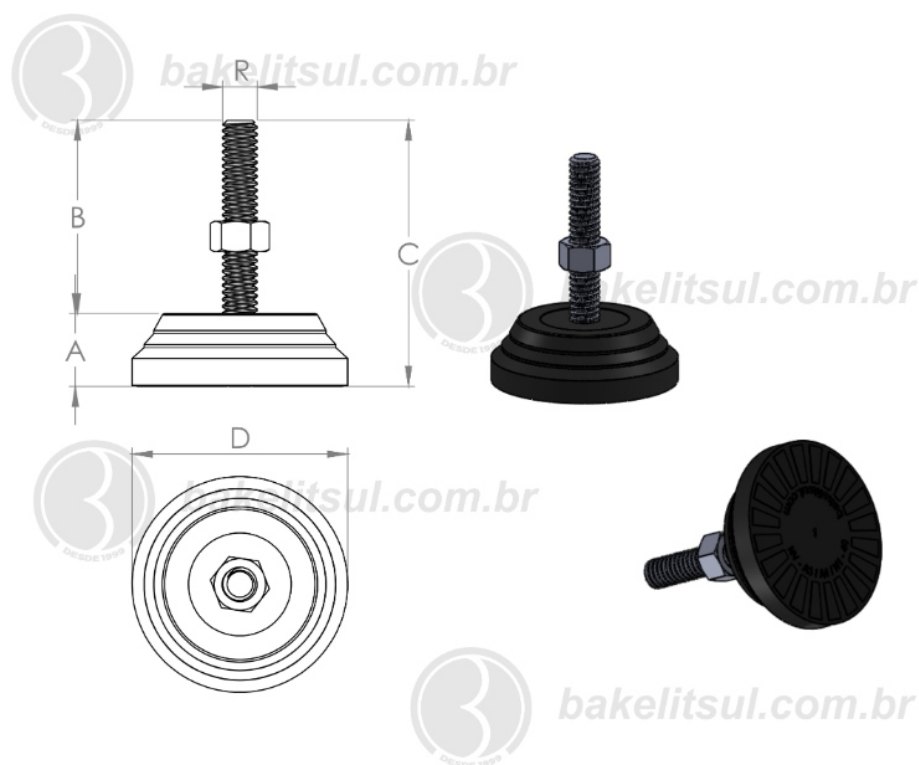

PÉS NIVELADORES

NV-A3-40- PÉ NIVELADOR COM BASE FLEXÍVEL Ø40MM

Código	A	B	C	D	R	CAPAC. CARGA
04724	13	47	60	40	M10x1,50 AÇO	150Kgf

BAKELITSUL
DESDE 1999

PRODUTOS / PÉS NIVELADORES /
NV-A3-40- PÉ NIVELADOR COM BASE FLEXÍVEL Ø40MM