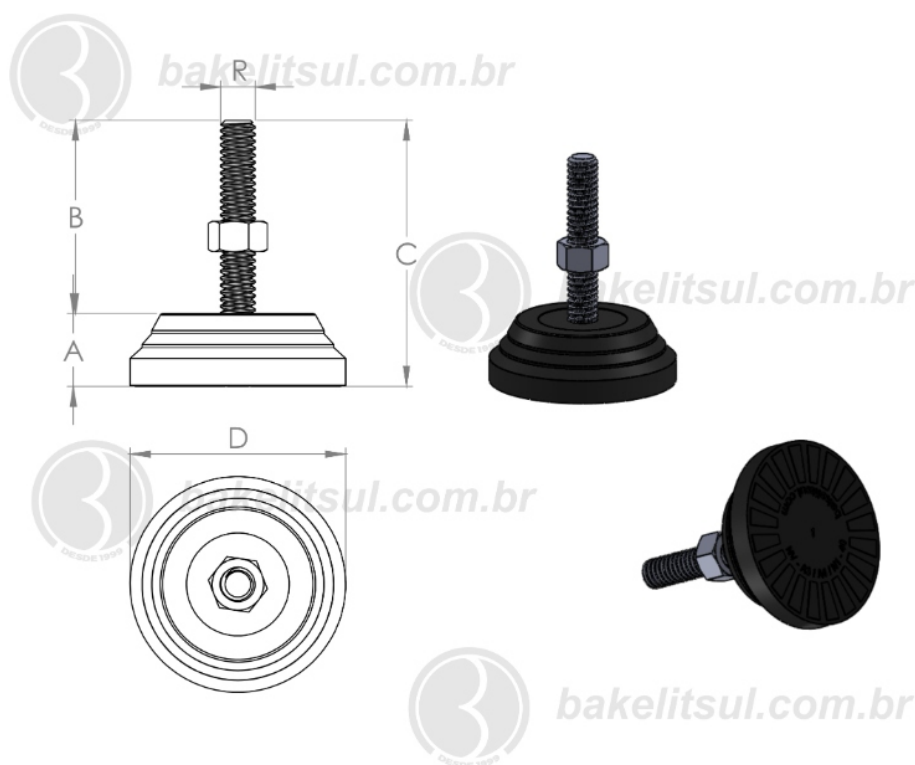

PRODUTOS / PÉS NIVELADORES /
NV-A3-40- PÉ NIVELADOR COM BASE FLEXÍVEL Ø40MM

Medidas em milímetros (mm) e/ou fração de polegadas.
Bakelitsul é marca registrada de Polímeros do Sul Comercial Ltda.
Alterações de projetos e/ou descontinuidade de produtos podem ocorrer sem aviso prévio.
Este catálogo não deve ser reproduzido em parte ou integral sem autorização e/ou citação da fonte.
Imagens deste catálogo e de nosso site são meramente ilustrativas, podendo haver variações com produtos reais.

BAKELITSUL.COM.BR

NV-A3-40

NV

NIVELADORES

PÉS NIVELADORES

NV-A3-40- PÉ NIVELADOR COM BASE FLEXÍVEL Ø40MM

Código	A	B	C	D	R	CAPAC. CARGA
04710	13	48	61	40	1/4" UNC AÇO	100Kgf

BAKELITSUL
DESDE 1999