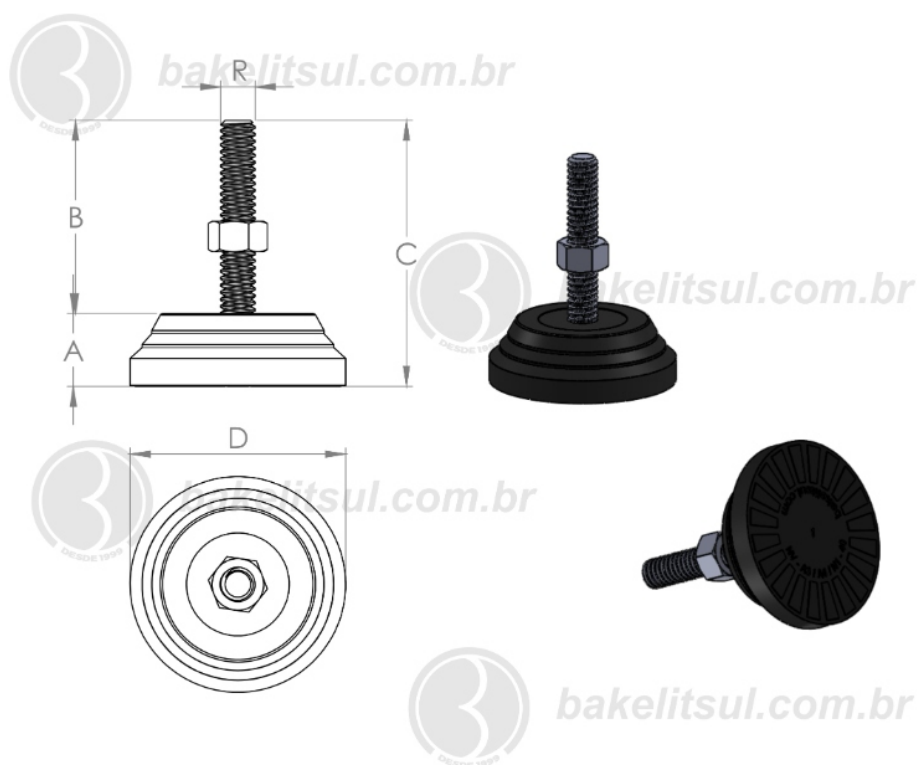

NV-A3-40

NV

NIVELADORES

PÉS NIVELADORES

NV-A3-40- PÉ NIVELADOR COM BASE FLEXÍVEL Ø40MM

Código	A	B	C	D	R	CAPAC. CARGA
04752	13	29	42	40	1/4" UNC INOX	100Kgf

BAKELITSUL
DESDE 1999

PRODUTOS / PÉS NIVELADORES /
NV-A3-40- PÉ NIVELADOR COM BASE FLEXÍVEL Ø40MM

Medidas em milímetros (mm) e/ou fração de polegadas.
Bakelitsul é marca registrada de Polímeros do Sul Comercial Ltda.
Alterações de projetos e/ou descontinuidade de produtos podem ocorrer sem aviso prévio.
Este catálogo não deve ser reproduzido em parte ou integral sem autorização e/ou citação da fonte.
Imagens deste catálogo e de nosso site são meramente ilustrativas, podendo haver variações com produtos reais.

BAKELITSUL.COM.BR