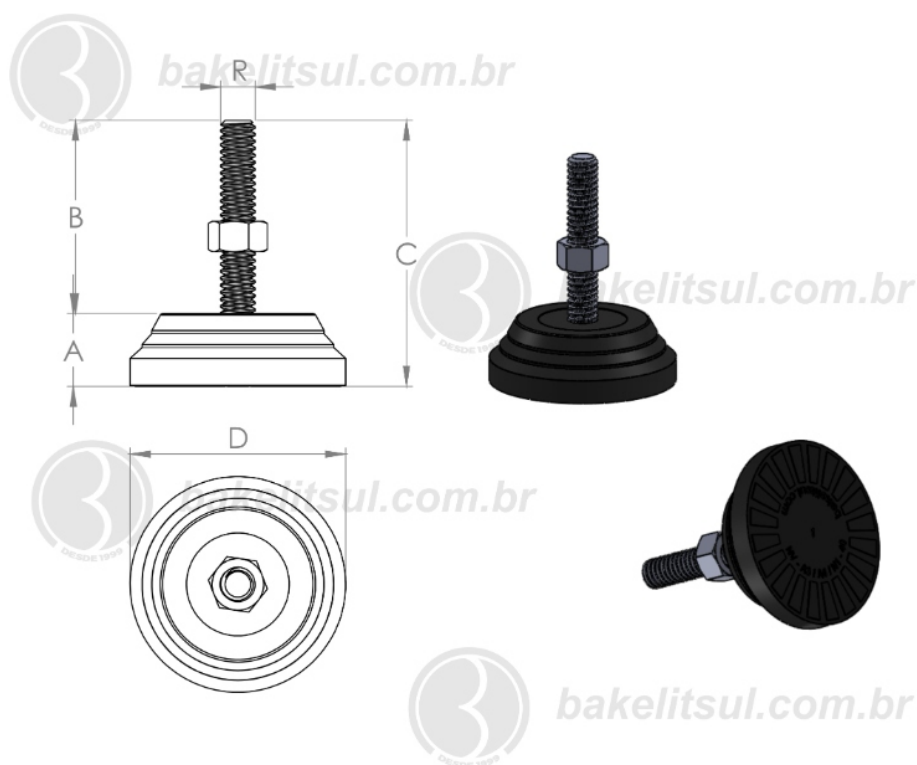

NV-A3-40

NV

NIVELADORES

PÉS NIVELADORES

NV-A3-40- PÉ NIVELADOR COM BASE FLEXÍVEL Ø40MM

Código	A	B	C	D	R	CAPAC. CARGA
04764	13	27	40	40	M06x1 INOX	100Kgf

BAKELITSUL
DESDE 1999

PRODUTOS / PÉS NIVELADORES /
NV-A3-40- PÉ NIVELADOR COM BASE FLEXÍVEL Ø40MM

Medidas em milímetros (mm) e/ou fração de polegadas.
Bakelitsul é marca registrada de Polímeros do Sul Comercial Ltda.
Alterações de projetos e/ou descontinuidade de produtos podem ocorrer sem aviso prévio.
Este catálogo não deve ser reproduzido em parte ou integral sem autorização e/ou citação da fonte.
Imagens deste catálogo e de nosso site são meramente ilustrativas, podendo haver variações com produtos reais.

BAKELITSUL.COM.BR