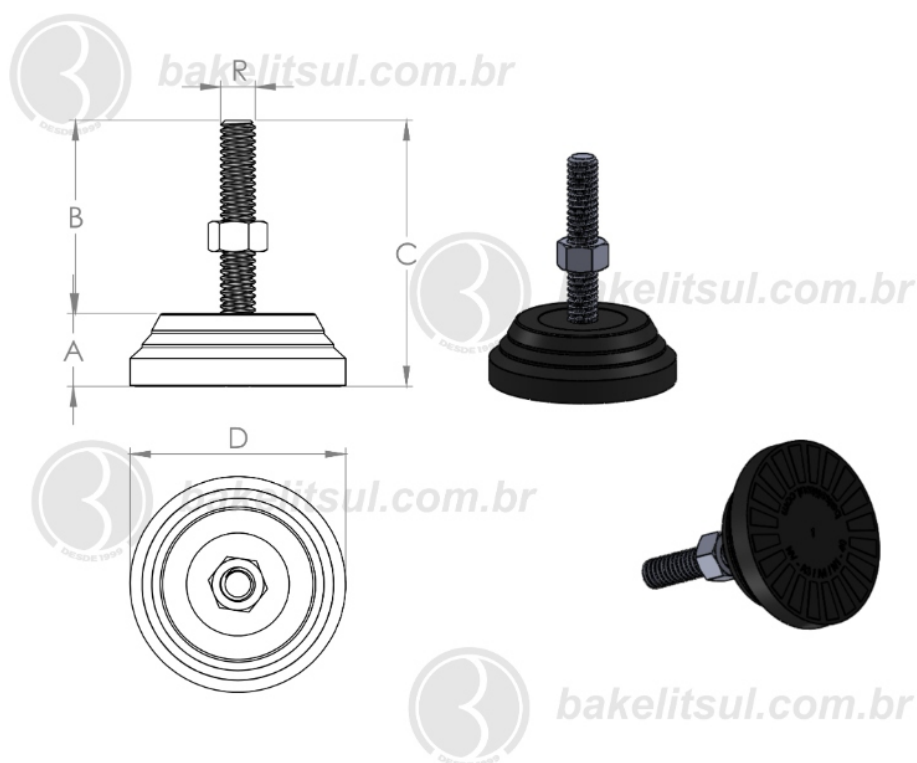

BAKELITSUL.COM.BR

NV-A3-40

NV

NIVELADORES

PÉS NIVELADORES

NV-A3-40- PÉ NIVELADOR COM BASE FLEXÍVEL Ø40MM

Código	A	B	C	D	R	CAPAC. CARGA
04762	13	60	73	40	5/16" UNC INOX	120Kgf

BAKELITSUL
DESDE 1999