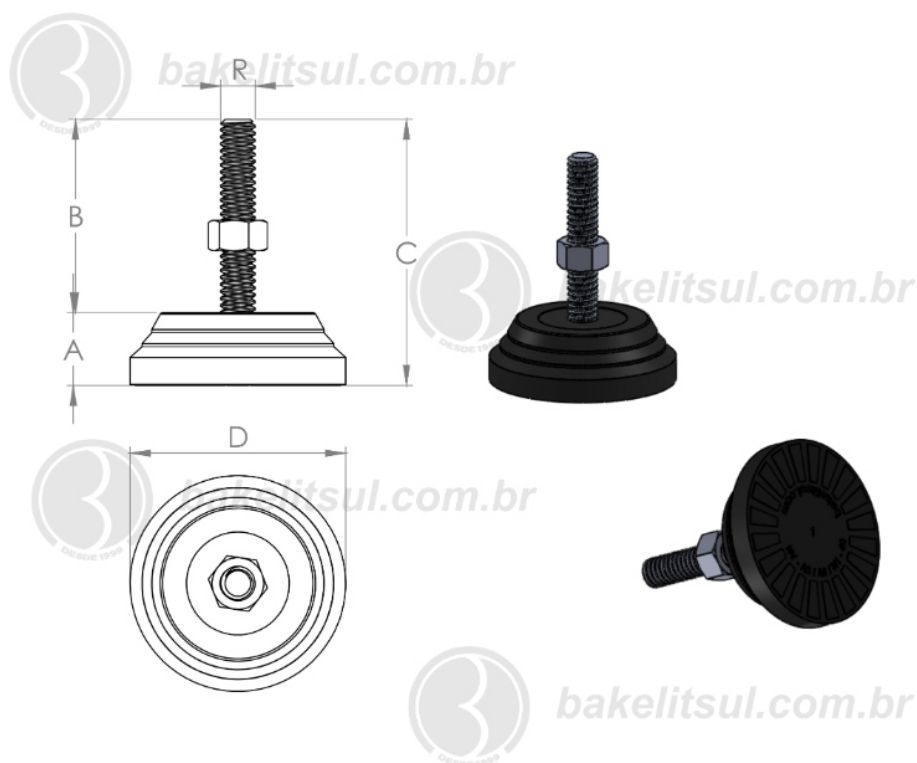

NV-A4-40

NV

NIVELADORES

PÉS NIVELADORES

NV-A4-40- PÉ NIVELADOR COM BASE RÍGIDA Ø40MM

Código	A	B	C	D	R	CAPAC. CARGA
04778	13	29	42	40	3/8"UNC rosca inox	180Kgf

BAKELITSUL
DESDE 1999

PRODUTOS / PÉS NIVELADORES /
NV-A4-40- PÉ NIVELADOR COM BASE RÍGIDA Ø40MM

Medidas em milímetros (mm) e/ou fração de polegadas.
Bakelitsul é marca registrada de Polímeros do Sul Comercial Ltda.
Alterações de projetos e/ou descontinuidade de produtos podem ocorrer sem aviso prévio.
Este catálogo não deve ser reproduzido em parte ou integral sem autorização e/ou citação da fonte.
Imagens deste catálogo e de nosso site são meramente ilustrativas, podendo haver variações com produtos reais.

BAKELITSUL.COM.BR