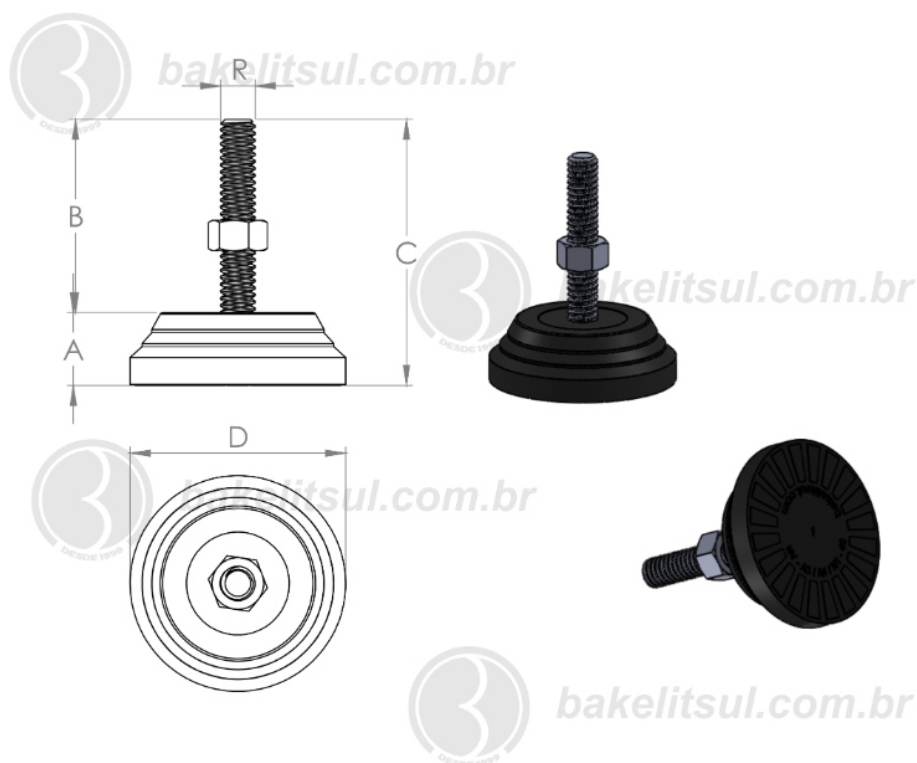

PÉS NIVELADORES

NV-A4-40- PÉ NIVELADOR COM BASE RÍGIDA Ø40MM

Código	A	B	C	D	R	CAPAC. CARGA
04740	13	27	40	40	M06x1mm rosca aço	100Kgf

BAKELITSUL
DESDE 1999

PRODUTOS / PÉS NIVELADORES /
NV-A4-40- PÉ NIVELADOR COM BASE RÍGIDA Ø40MM