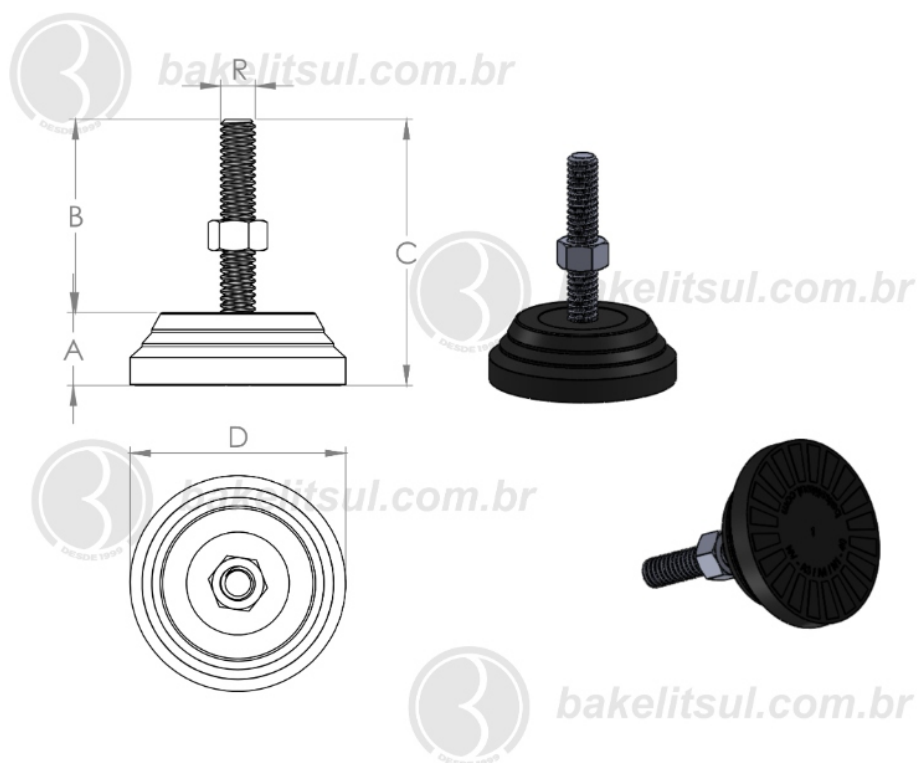

PRODUTOS / PÉS NIVELADORES /
NV-A4-40- PÉ NIVELADOR COM BASE RÍGIDA Ø40MM

Medidas em milímetros (mm) e/ou fração de polegadas.
Bakelitsul é marca registrada de Polímeros do Sul Comercial Ltda.
Alterações de projetos e/ou descontinuidade de produtos podem ocorrer sem aviso prévio.
Este catálogo não deve ser reproduzido em parte ou integral sem autorização e/ou citação da fonte.
Imagens deste catálogo e de nosso site são meramente ilustrativas, podendo haver variações com produtos reais.

BAKELITSUL.COM.BR

NV-A4-40

NV

NIVELADORES

PÉS NIVELADORES

NV-A4-40- PÉ NIVELADOR COM BASE RÍGIDA Ø40MM

Código	A	B	C	D	R	CAPAC. CARGA
04736	13	48	61	40	3/8"UNC rosca aço	180Kgf

BAKELITSUL
DESDE 1999