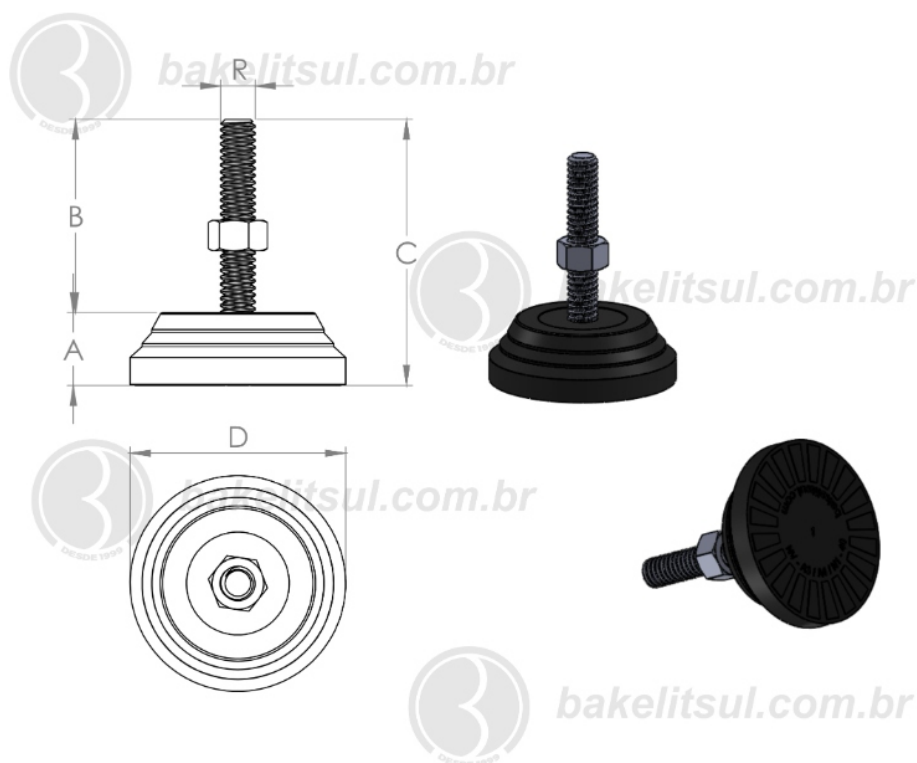

BAKELITSUL.COM.BR

NV-A4-40

NV

NIVELADORES

PÉS NIVELADORES

NV-A4-40- PÉ NIVELADOR COM BASE RÍGIDA Ø40MM

Código	A	B	C	D	R	CAPAC. CARGA
04787	13	60	73	40	3/8"UNC rosca inox	180Kgf

BAKELITSUL
DESDE 1999