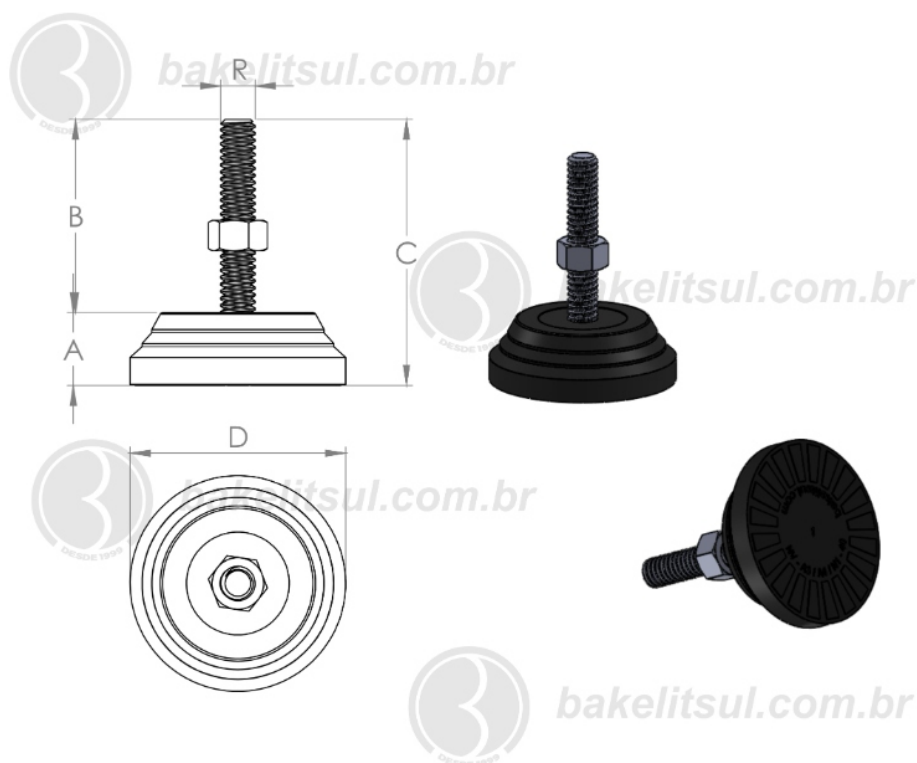

NV-A4-40

NV

NIVELADORES

PÉS NIVELADORES

NV-A4-40- PÉ NIVELADOR COM BASE RÍGIDA Ø40MM

Código	A	B	C	D	R	CAPAC. CARGA
04798	13	62	75	40	M08x1,25 rosca inox	150Kgf

BAKELITSUL
DESDE 1999

PRODUTOS / PÉS NIVELADORES /
NV-A4-40- PÉ NIVELADOR COM BASE RÍGIDA Ø40MM

Medidas em milímetros (mm) e/ou fração de polegadas.
Bakelitsul é marca registrada de Polímeros do Sul Comercial Ltda.
Alterações de projetos e/ou descontinuidade de produtos podem ocorrer sem aviso prévio.
Este catálogo não deve ser reproduzido em parte ou integral sem autorização e/ou citação da fonte.
Imagens deste catálogo e de nosso site são meramente ilustrativas, podendo haver variações com produtos reais.

BAKELITSUL.COM.BR