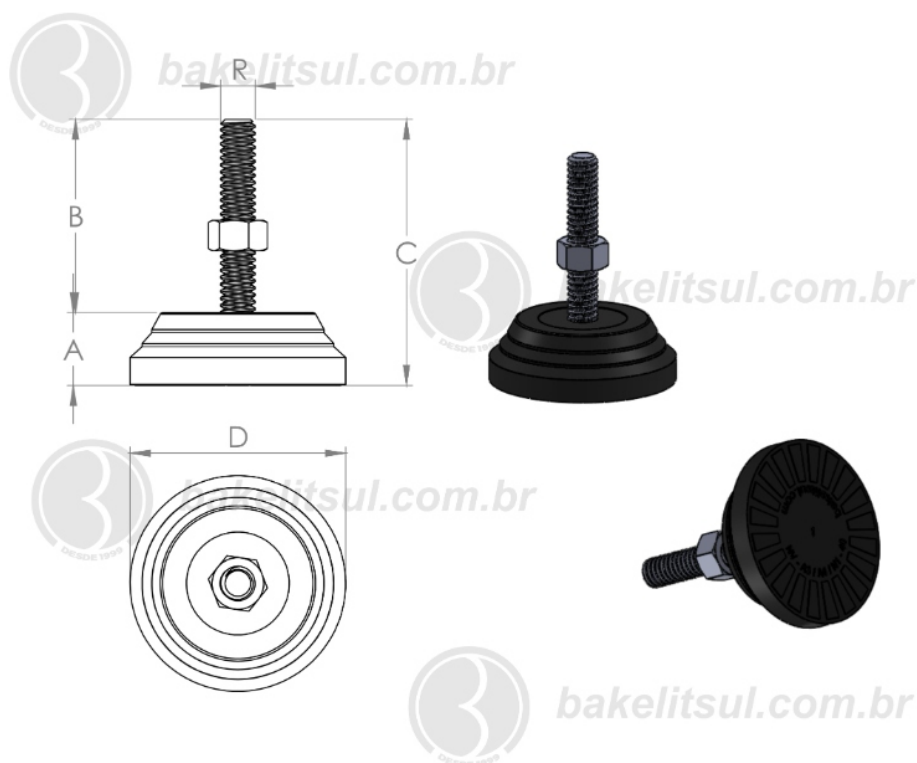

BAKELITSUL.COM.BR

NV-A4-40

NV

NIVELADORES

PÉS NIVELADORES

NV-A4-40- PÉ NIVELADOR COM BASE RÍGIDA Ø40MM

Código	A	B	C	D	R	CAPAC. CARGA
04788	13	27	40	40	M06x1mm rosca inox	100Kgf

BAKELITSUL
DESDE 1999