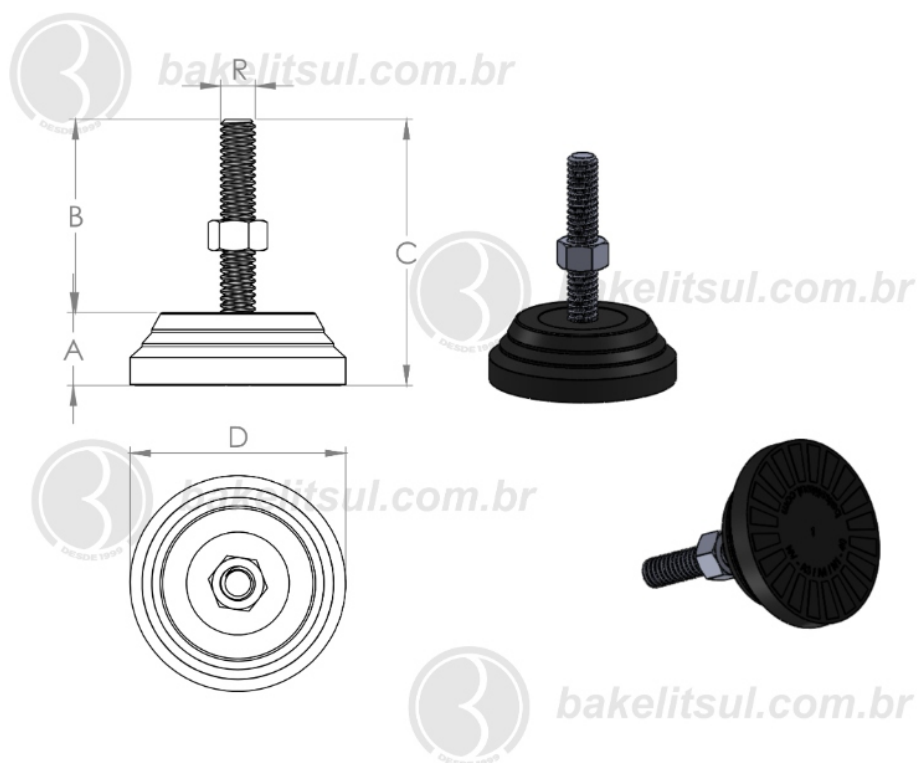

NV-A4-40

NV

NIVELADORES

PÉS NIVELADORES

NV-A4-40- PÉ NIVELADOR COM BASE RÍGIDA Ø40MM

Código	A	B	C	D	R	CAPAC. CARGA
04793	13	37	50	40	M10x1,5 rosca inox	180Kgf

BAKELITSUL
DESDE 1999

PRODUTOS / PÉS NIVELADORES /
NV-A4-40- PÉ NIVELADOR COM BASE RÍGIDA Ø40MM

Medidas em milímetros (mm) e/ou fração de polegadas.
Bakelitsul é marca registrada de Polímeros do Sul Comercial Ltda.
Alterações de projetos e/ou descontinuidade de produtos podem ocorrer sem aviso prévio.
Este catálogo não deve ser reproduzido em parte ou integral sem autorização e/ou citação da fonte.
Imagens deste catálogo e de nosso site são meramente ilustrativas, podendo haver variações com produtos reais.

BAKELITSUL.COM.BR