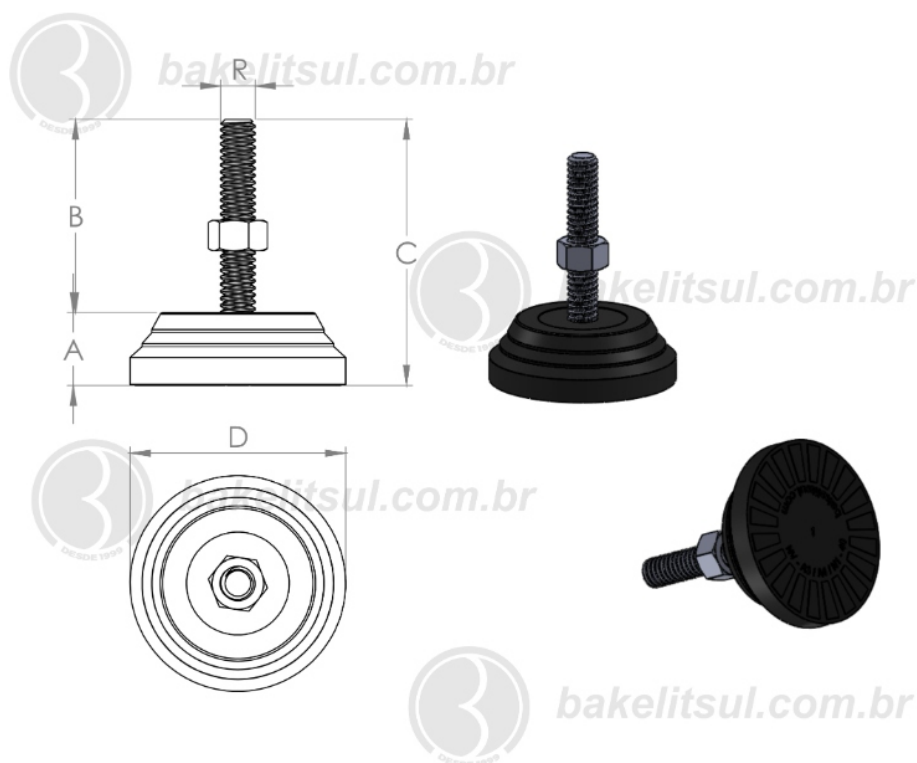

BAKELITSUL.COM.BR

NV-A4-40

NV

NIVELADORES

PÉS NIVELADORES

NV-A4-40- PÉ NIVELADOR COM BASE RÍGIDA Ø40MM

Código	A	B	C	D	R	CAPAC. CARGA
04738	13	60	73	40	5/16"UNC rosca aço	150Kgf

BAKELITSUL
DESDE 1999