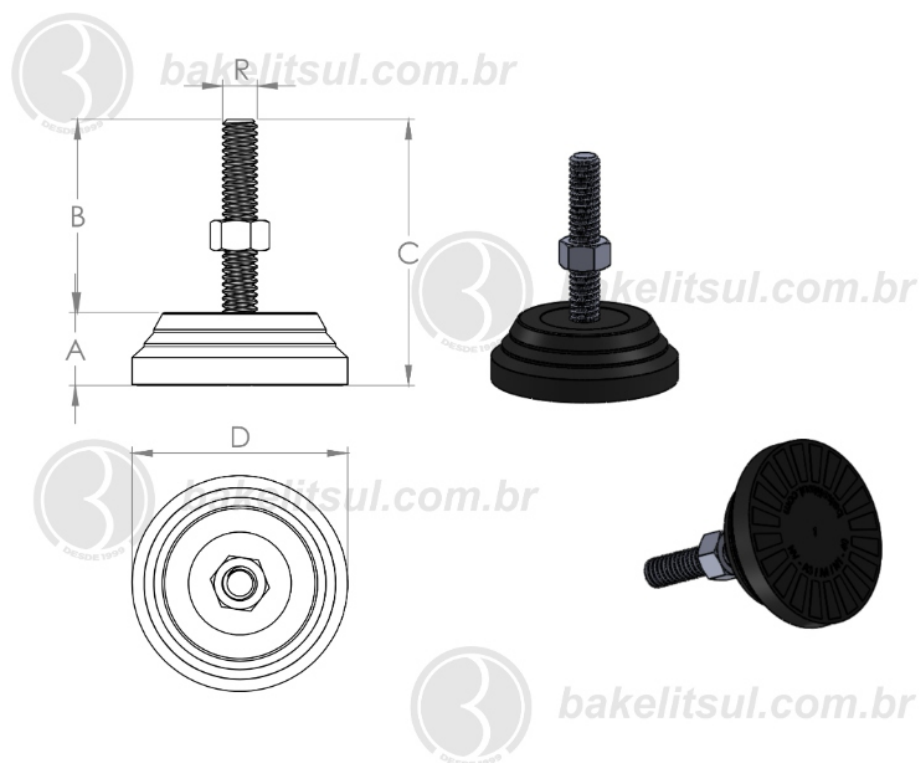

PÉS NIVELADORES

NV-A4-40- PÉ NIVELADOR COM BASE RÍGIDA Ø40MM

Código	A	B	C	D	R	CAPAC. CARGA
04796	13	47	60	40	M10x1,5 rosca inox	180Kgf

BAKELITSUL
DESDE 1999

PRODUTOS / PÉS NIVELADORES /
NV-A4-40- PÉ NIVELADOR COM BASE RÍGIDA Ø40MM