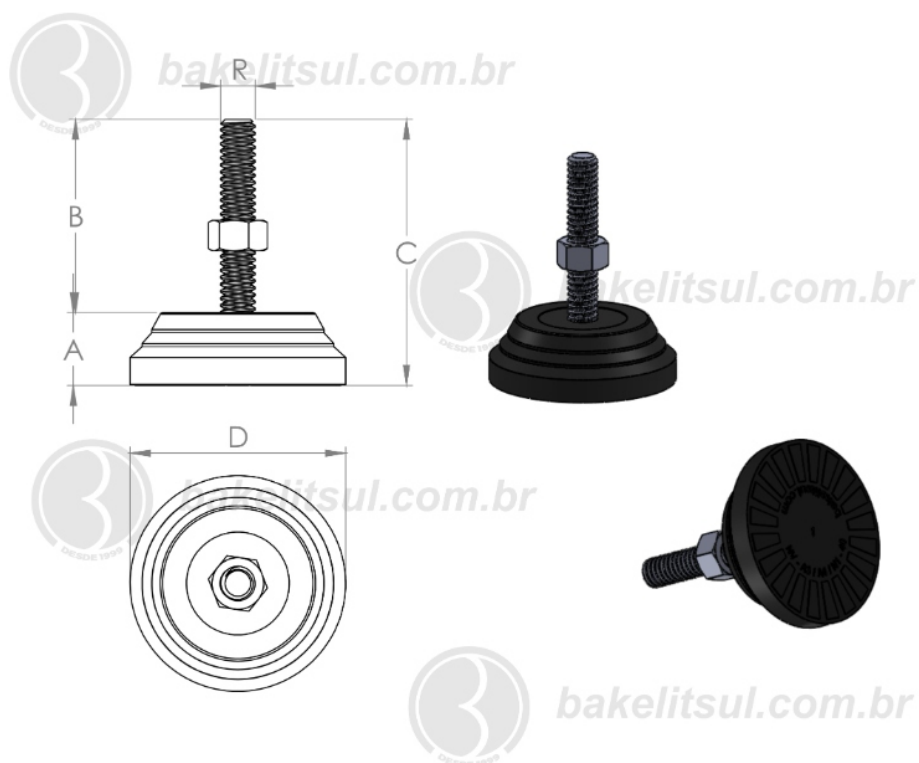

BAKELITSUL.COM.BR

NV-A4-40

NV

NIVELADORES

PÉS NIVELADORES

NV-A4-40- PÉ NIVELADOR COM BASE RÍGIDA Ø40MM

Código	A	B	C	D	R	CAPAC. CARGA
04739	13	60	73	40	3/8"UNC rosca aço	180Kgf

BAKELITSUL
DESDE 1999