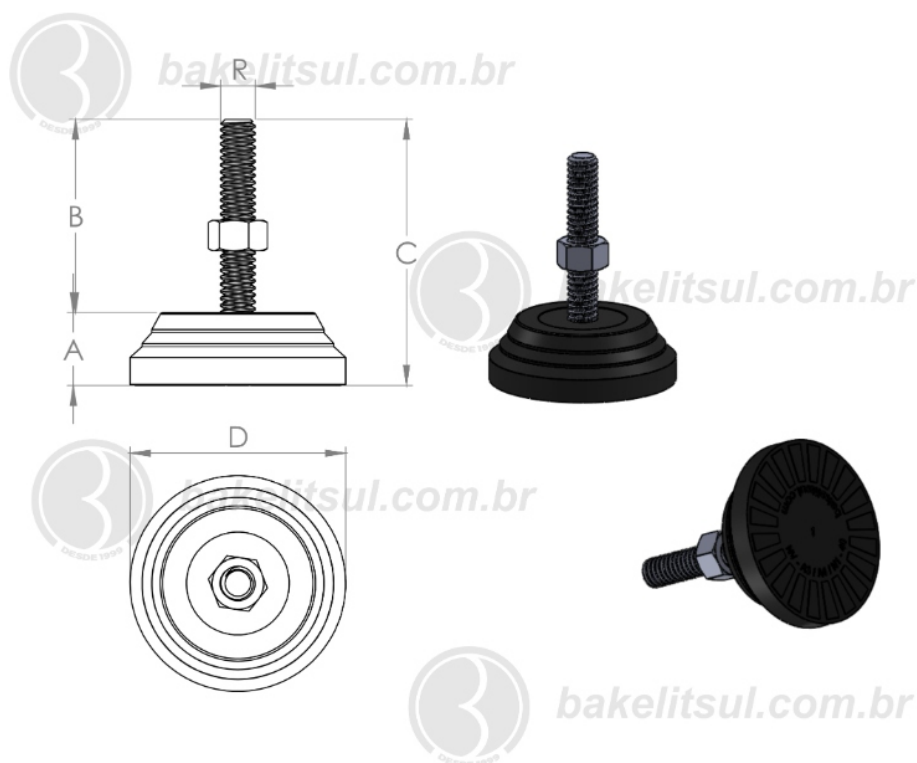

PRODUTOS / PÉS NIVELADORES /
NV-A4-40- PÉ NIVELADOR COM BASE RÍGIDA Ø40MM

Medidas em milímetros (mm) e/ou fração de polegadas.
Bakelitsul é marca registrada de Polímeros do Sul Comercial Ltda.
Alterações de projetos e/ou descontinuidade de produtos podem ocorrer sem aviso prévio.
Este catálogo não deve ser reproduzido em parte ou integral sem autorização e/ou citação da fonte.
Imagens deste catálogo e de nosso site são meramente ilustrativas, podendo haver variações com produtos reais.

BAKELITSUL.COM.BR

NV-A4-40

NV

NIVELADORES

PÉS NIVELADORES

NV-A4-40- PÉ NIVELADOR COM BASE RÍGIDA Ø40MM

Código	A	B	C	D	R	CAPAC. CARGA
04730	13	29	42	40	3/8"UNC rosca aço	180Kgf

BAKELITSUL
DESDE 1999