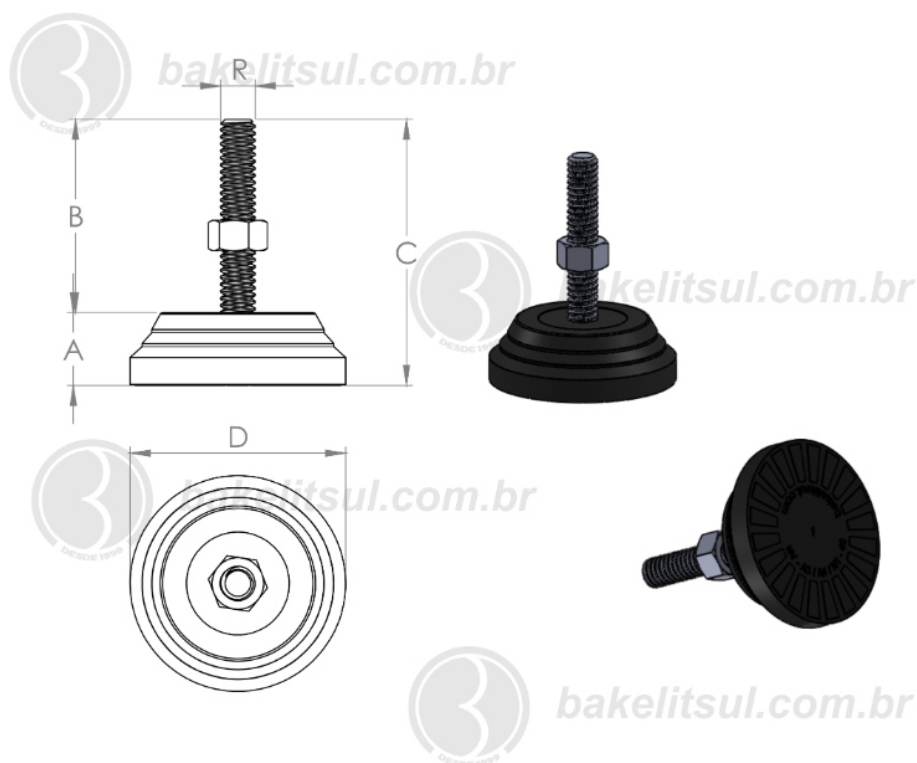

PRODUTOS / PÉS NIVELADORES /
NV-A4-40- PÉ NIVELADOR COM BASE RÍGIDA Ø40MM

Medidas em milímetros (mm) e/ou fração de polegadas.
Bakelitsul é marca registrada de Polímeros do Sul Comercial Ltda.
Alterações de projetos e/ou descontinuidade de produtos podem ocorrer sem aviso prévio.
Este catálogo não deve ser reproduzido em parte ou integral sem autorização e/ou citação da fonte.
Imagens deste catálogo e de nosso site são meramente ilustrativas, podendo haver variações com produtos reais.

BAKELITSUL.COM.BR

NV-A4-40

NV

NIVELADORES

PÉS NIVELADORES

NV-A4-40- PÉ NIVELADOR COM BASE RÍGIDA Ø40MM

Código	A	B	C	D	R	CAPAC. CARGA
04732	13	35	48	40	5/16"UNC rosca aço	150Kgf

BAKELITSUL
DESDE 1999