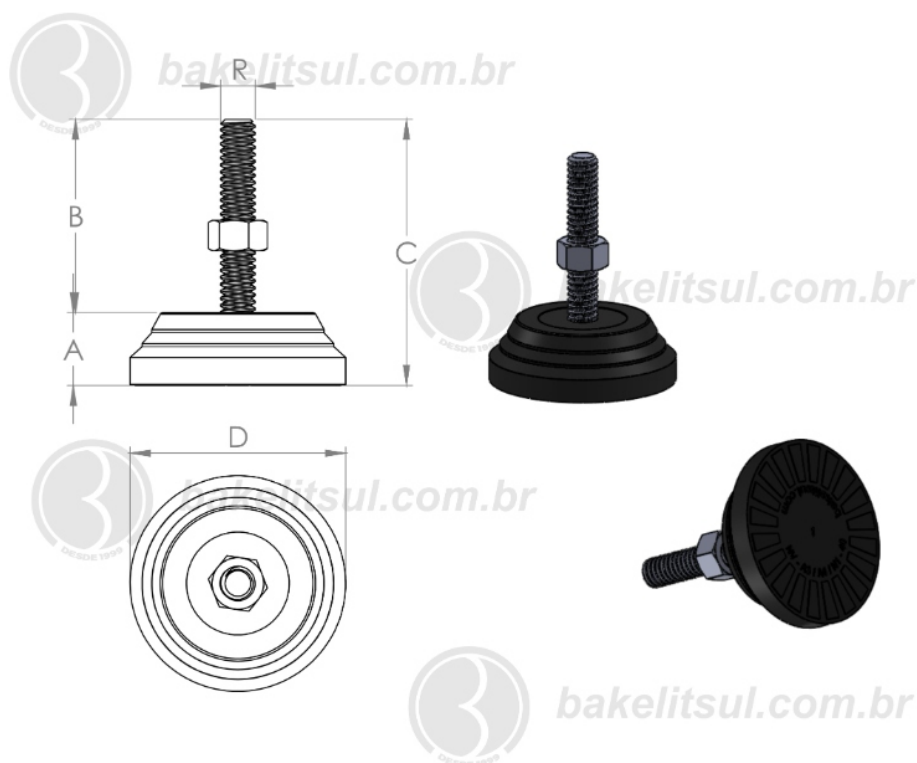

PRODUTOS / PÉS NIVELADORES /
NV-A4-40- PÉ NIVELADOR COM BASE RÍGIDA Ø40MM

Medidas em milímetros (mm) e/ou fração de polegadas.
Bakelitsul é marca registrada de Polímeros do Sul Comercial Ltda.
Alterações de projetos e/ou descontinuidade de produtos podem ocorrer sem aviso prévio.
Este catálogo não deve ser reproduzido em parte ou integral sem autorização e/ou citação da fonte.
Imagens deste catálogo e de nosso site são meramente ilustrativas, podendo haver variações com produtos reais.

BAKELITSUL.COM.BR

NV-A4-40

NV

NIVELADORES

PÉS NIVELADORES

NV-A4-40- PÉ NIVELADOR COM BASE RÍGIDA Ø40MM

Código	A	B	C	D	R	CAPAC. CARGA
04735	13	48	61	40	5/16"UNC rosca aço	150Kgf

BAKELITSUL
DESDE 1999