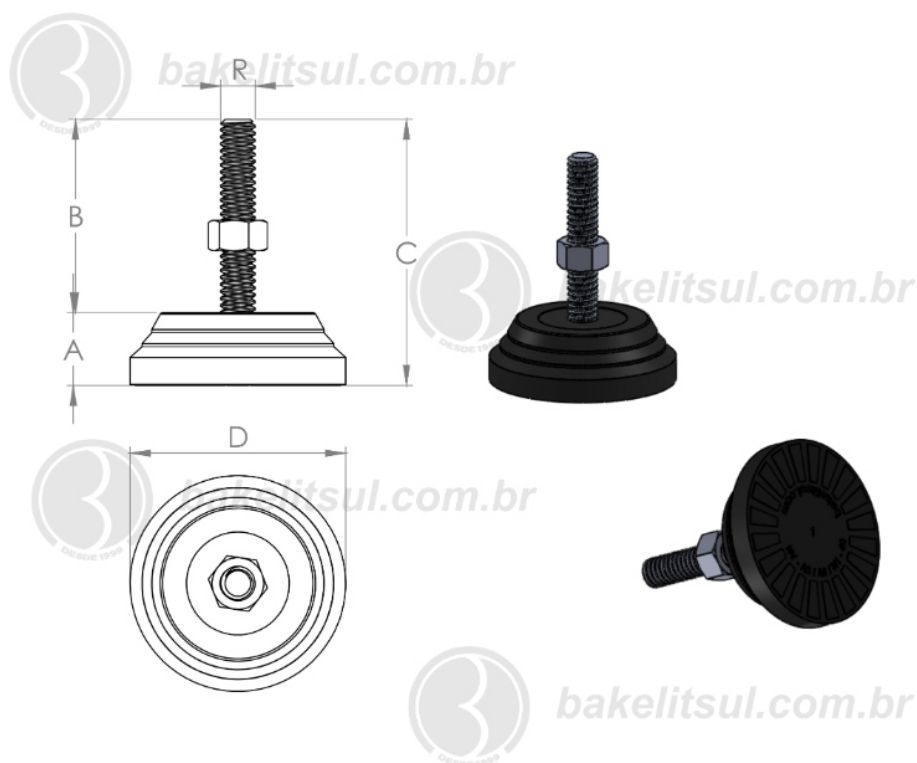

PRODUTOS / PÉS NIVELADORES /
NV-A4-40- PÉ NIVELADOR COM BASE RÍGIDA Ø40MM

Medidas em milímetros (mm) e/ou fração de polegadas.
Bakelitsul é marca registrada de Polímeros do Sul Comercial Ltda.
Alterações de projetos e/ou descontinuidade de produtos podem ocorrer sem aviso prévio.
Este catálogo não deve ser reproduzido em parte ou integral sem autorização e/ou citação da fonte.
Imagens deste catálogo e de nosso site são meramente ilustrativas, podendo haver variações com produtos reais.

BAKELITSUL.COM.BR

NV-A4-40

NV

NIVELADORES

PÉS NIVELADORES

NV-A4-40- PÉ NIVELADOR COM BASE RÍGIDA Ø40MM

Código	A	B	C	D	R	CAPAC. CARGA
04737	13	60	73	40	1/4"UNC rosca aço	100Kgf

BAKELITSUL
DESDE 1999