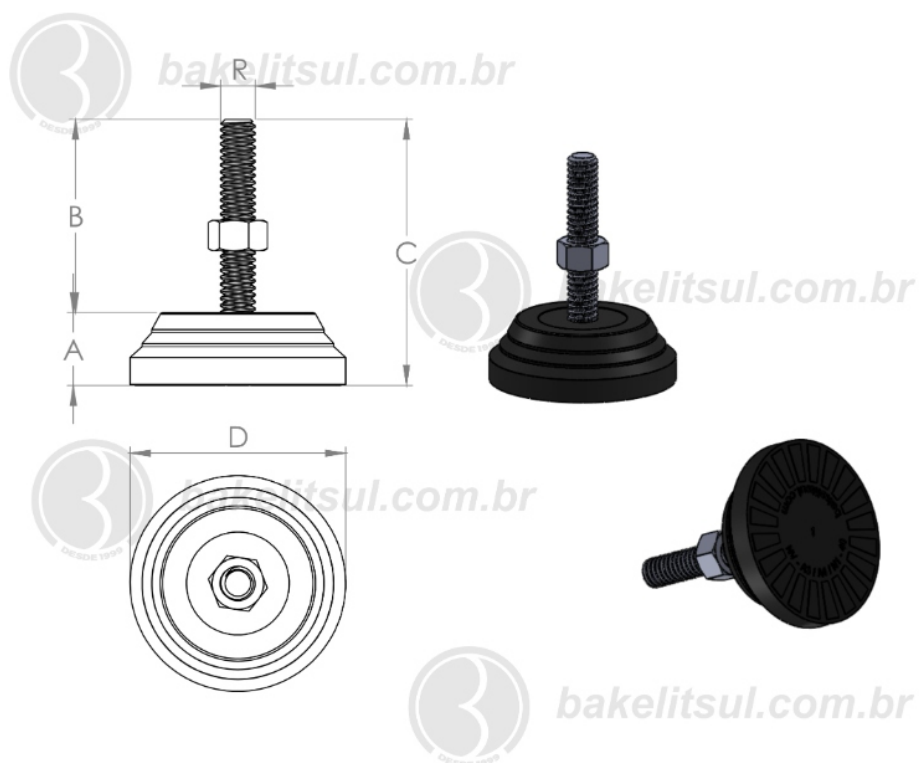

BAKELITSUL.COM.BR

NV-A4-40

NV

NIVELADORES

PÉS NIVELADORES

NV-A4-40- PÉ NIVELADOR COM BASE RÍGIDA Ø40MM

Código	A	B	C	D	R	CAPAC. CARGA
04746	13	47	60	40	M06x1mm rosca aço	100Kgf

BAKELITSUL
DESDE 1999