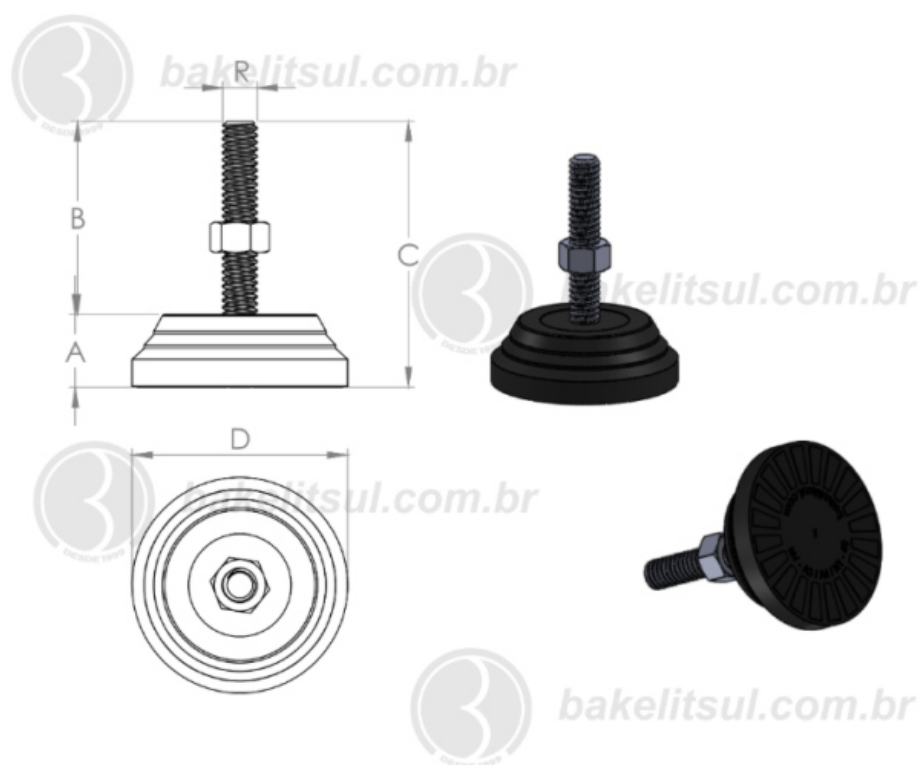

BAKELITSUL.COM.BR

NV-A4-40

NV

NIVELADORES

PÉS NIVELADORES

NV-A4-40- PÉ NIVELADOR COM BASE RÍGIDA Ø40MM

Código	A	B	C	D	R	CAPAC. CARGA
12828	13	150	163	40	M10x1,50 rosca aço	180Kgf

BAKELITSUL
DESDE 1999