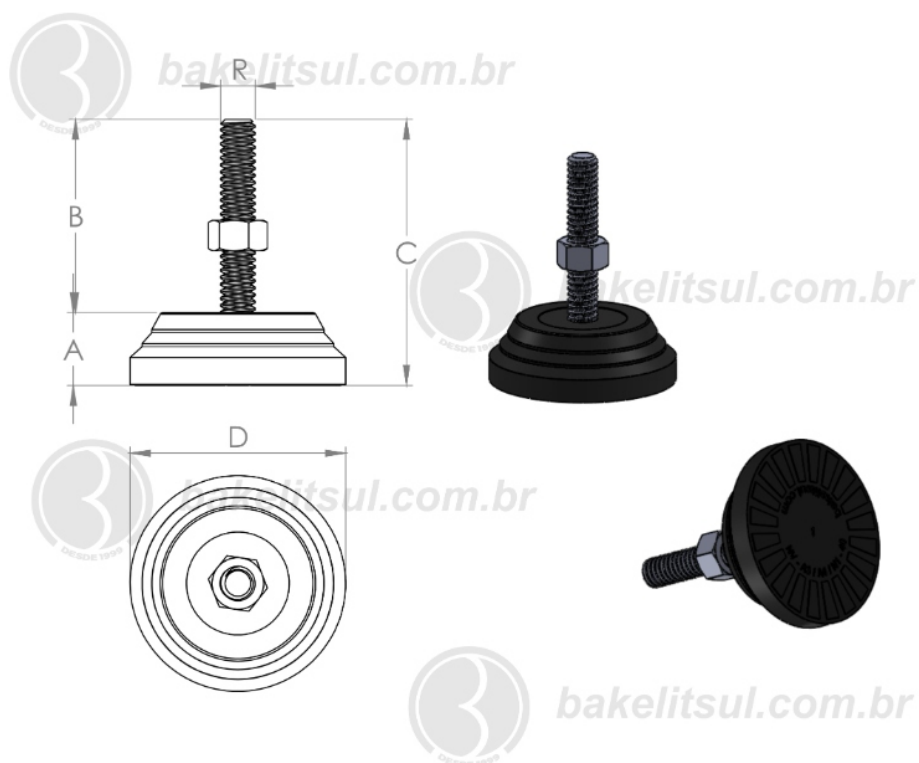

NV-A4-40

NV

NIVELADORES

PÉS NIVELADORES

NV-A4-40- PÉ NIVELADOR COM BASE RÍGIDA Ø40MM

Código	A	B	C	D	R	CAPAC. CARGA
04791	13	37	50	40	M06x1mm rosca inox	100Kgf

BAKELITSUL
DESDE 1999

PRODUTOS / PÉS NIVELADORES /
NV-A4-40- PÉ NIVELADOR COM BASE RÍGIDA Ø40MM

Medidas em milímetros (mm) e/ou fração de polegadas.
Bakelitsul é marca registrada de Polímeros do Sul Comercial Ltda.
Alterações de projetos e/ou descontinuidade de produtos podem ocorrer sem aviso prévio.
Este catálogo não deve ser reproduzido em parte ou integral sem autorização e/ou citação da fonte.
Imagens deste catálogo e de nosso site são meramente ilustrativas, podendo haver variações com produtos reais.

BAKELITSUL.COM.BR