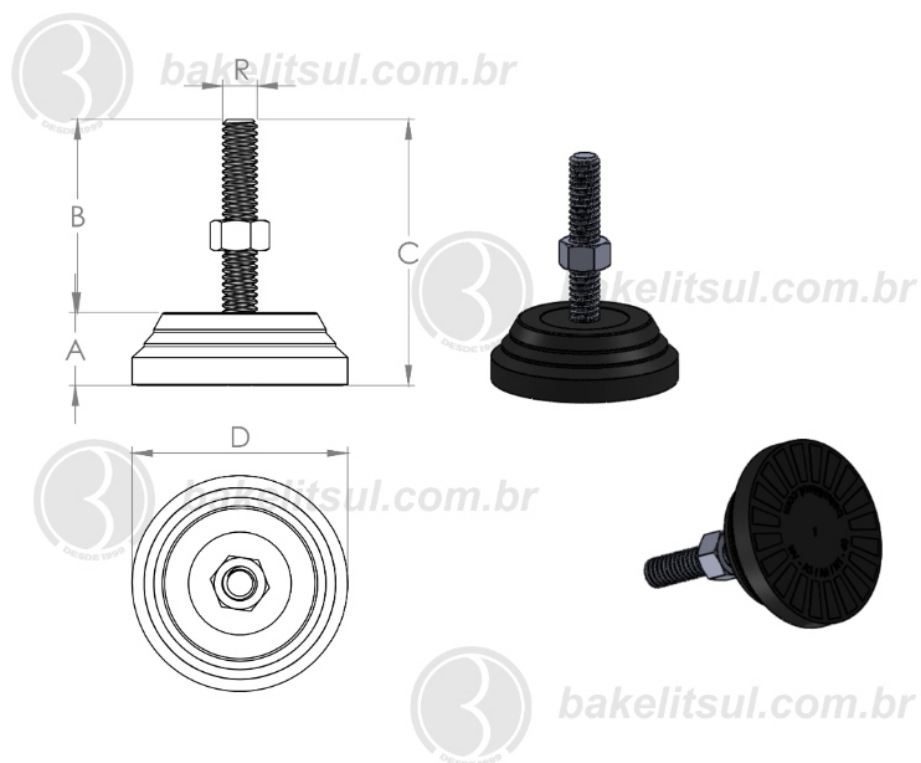

PRODUTOS / PÉS NIVELADORES /
NV-A4-40- PÉ NIVELADOR COM BASE RÍGIDA Ø40MM

Medidas em milímetros (mm) e/ou fração de polegadas.
Bakelitsul é marca registrada de Polímeros do Sul Comercial Ltda.
Alterações de projetos e/ou descontinuidade de produtos podem ocorrer sem aviso prévio.
Este catálogo não deve ser reproduzido em parte ou integral sem autorização e/ou citação da fonte.
Imagens deste catálogo e de nosso site são meramente ilustrativas, podendo haver variações com produtos reais.

BAKELITSUL.COM.BR

NV-A4-40

NV

NIVELADORES

PÉS NIVELADORES

NV-A4-40- PÉ NIVELADOR COM BASE RÍGIDA Ø40MM

Código	A	B	C	D	R	CAPAC. CARGA
04731	13	35	48	40	1/4"UNC rosca aço	100Kgf

BAKELITSUL
DESDE 1999