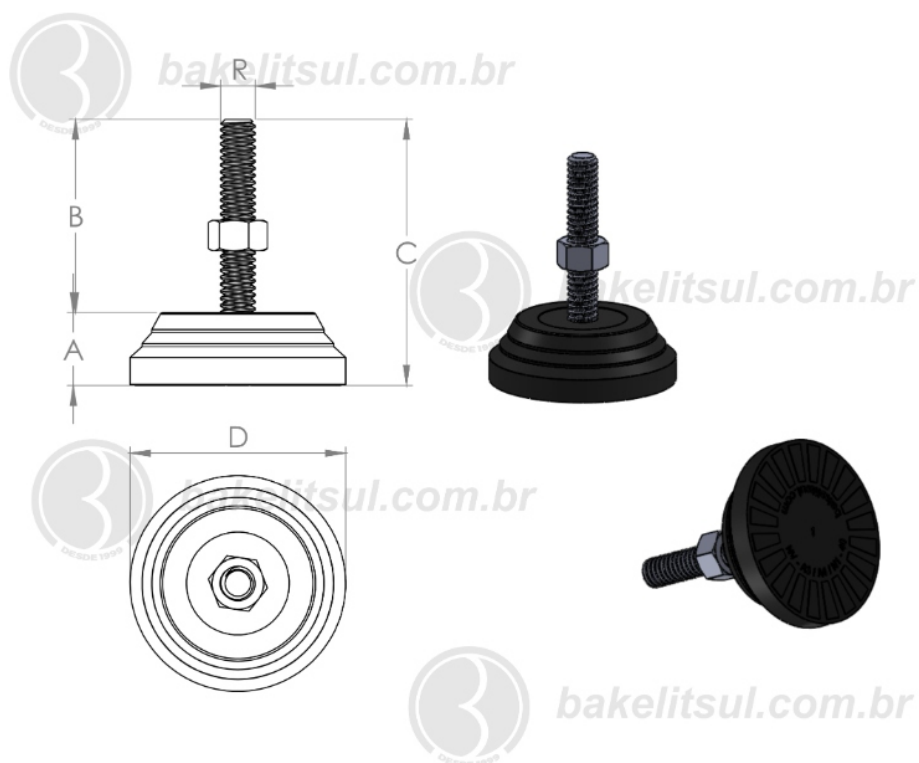

PÉS NIVELADORES

NV-A4-40- PÉ NIVELADOR COM BASE RÍGIDA Ø40MM

Código	A	B	C	D	R	CAPAC. CARGA
04790	13	27	40	40	M10x1,5 rosca inox	180Kgf

BAKELITSUL
DESDE 1999

PRODUTOS / PÉS NIVELADORES /
NV-A4-40- PÉ NIVELADOR COM BASE RÍGIDA Ø40MM