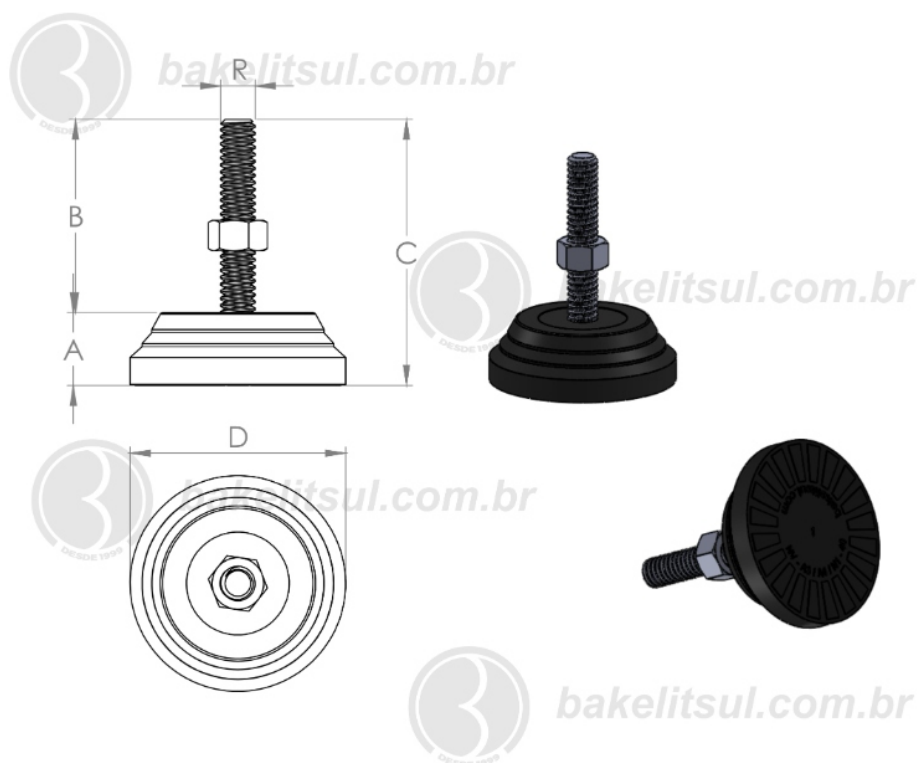

PÉS NIVELADORES

NV-A4-40- PÉ NIVELADOR COM BASE RÍGIDA Ø40MM

Código	A	B	C	D	R	CAPAC. CARGA
04743	13	37	50	40	M06x1mm rosca aço	100Kgf

BAKELITSUL
DESDE 1999

PRODUTOS / PÉS NIVELADORES /
NV-A4-40- PÉ NIVELADOR COM BASE RÍGIDA Ø40MM