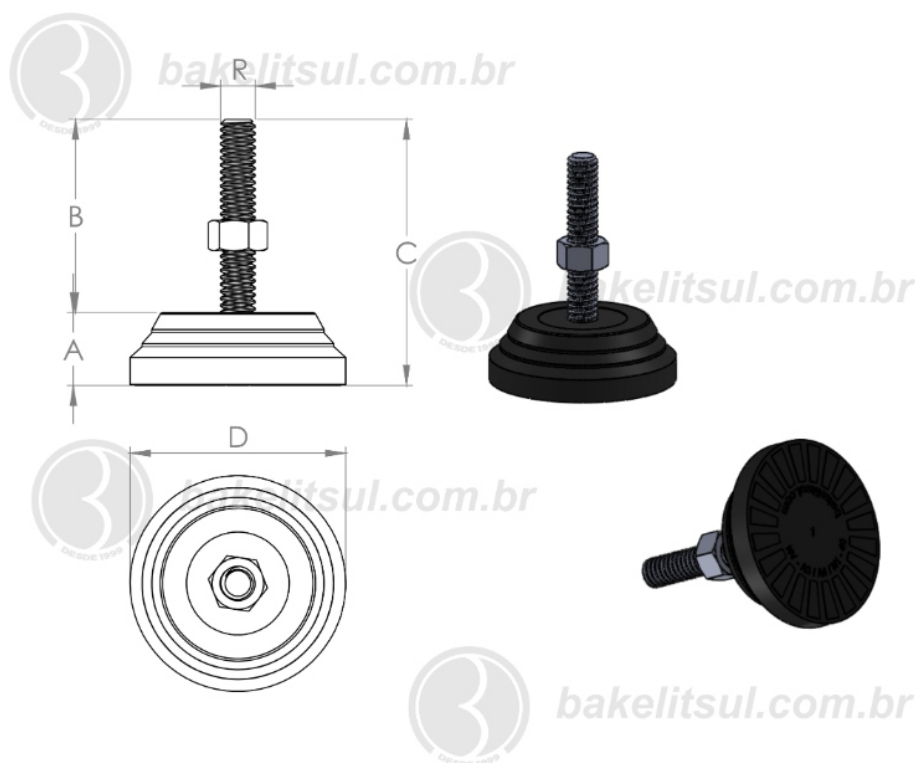

NV-A4-40

NV

NIVELADORES

PÉS NIVELADORES

NV-A4-40- PÉ NIVELADOR COM BASE RÍGIDA Ø40MM

Código	A	B	C	D	R	CAPAC. CARGA
04728	13	29	42	40	1/4"UNC rosca aço	100Kgf

BAKELITSUL
DESDE 1999

PRODUTOS / PÉS NIVELADORES /
NV-A4-40- PÉ NIVELADOR COM BASE RÍGIDA Ø40MM

BAKELITSUL.COM.BR

NV-A4-40

NV

NIVELADORES

PÉS NIVELADORES

NV-A4-40- PÉ NIVELADOR COM BASE RÍGIDA Ø40MM

Código	A	B	C	D	R	CAPAC. CARGA
04729	13	29	42	40	5/16"UNC rosca aço	150Kgf

BAKELITSUL
DESDE 1999

PRODUTOS / PÉS NIVELADORES /
NV-A4-40- PÉ NIVELADOR COM BASE RÍGIDA Ø40MM

Medidas em milímetros (mm) e/ou fração de polegadas.
Bakelitsul é marca registrada de Polímeros do Sul Comercial Ltda.
Alterações de projetos e/ou descontinuidade de produtos podem ocorrer sem aviso prévio.
Este catálogo não deve ser reproduzido em parte ou integral sem autorização e/ou citação da fonte.
Imagens deste catálogo e de nosso site são meramente ilustrativas, podendo haver variações com produtos reais.