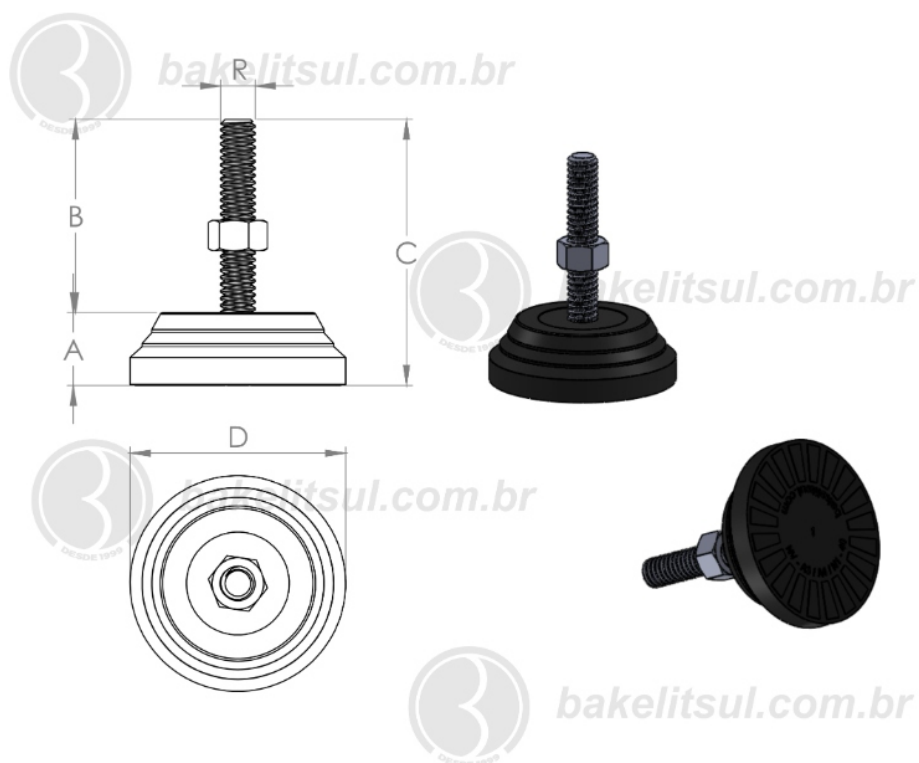

BAKELITSUL.COM.BR

NV-A4-40

NV

NIVELADORES

PÉS NIVELADORES

NV-A4-40- PÉ NIVELADOR COM BASE RÍGIDA Ø40MM

Código	A	B	C	D	R	CAPAC. CARGA
04750	13	62	75	40	M08x1,25 rosca aço	150Kgf

BAKELITSUL
DESDE 1999