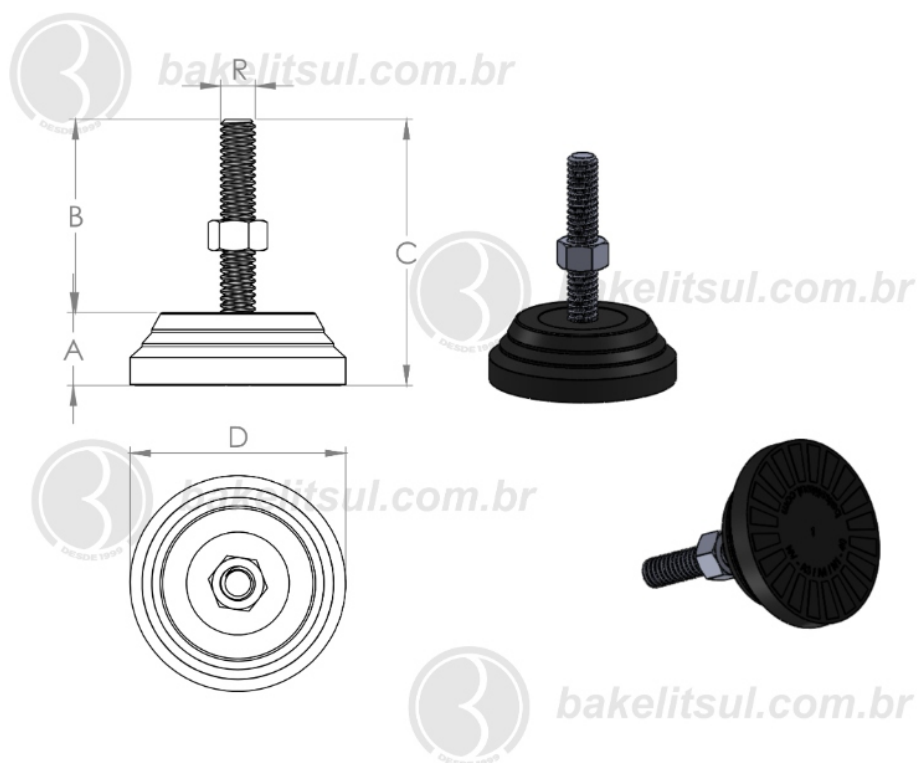

BAKELITSUL.COM.BR

NV-A4-40

NV

NIVELADORES

PÉS NIVELADORES

NV-A4-40- PÉ NIVELADOR COM BASE RÍGIDA Ø40MM

Código	A	B	C	D	R	CAPAC. CARGA
04745	13	37	50	40	M10x1,5 rosca aço	180Kgf

BAKELITSUL
DESDE 1999