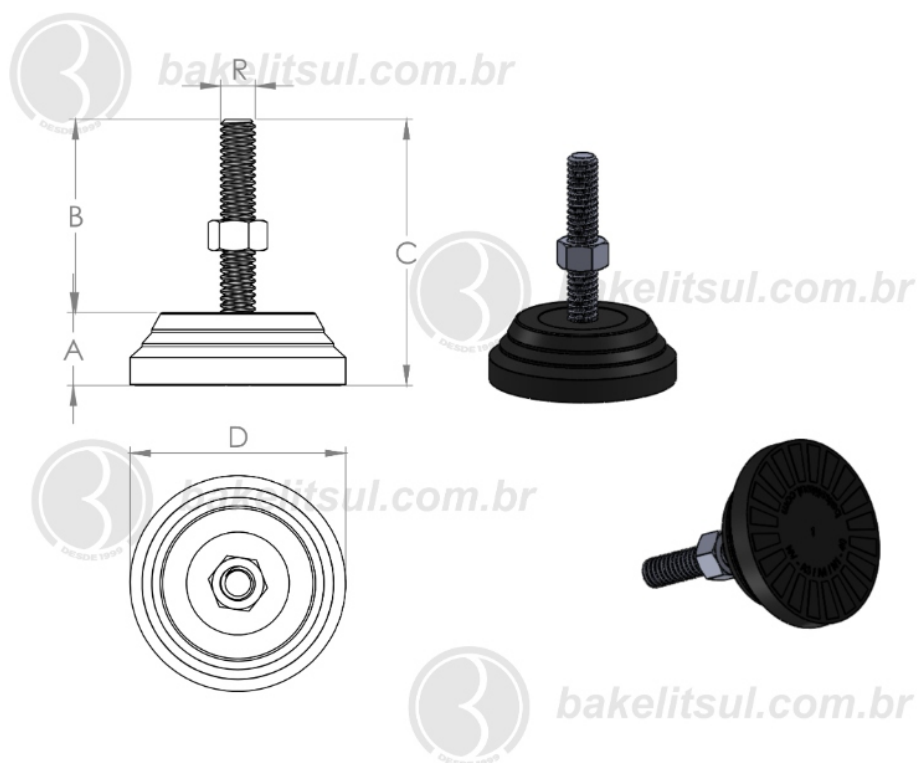

CATÁLOGO DE PRODUTOS
NIVELADORES

www.BAKELITSUL.COM.BR

USO

Pés niveladores são utilizados em máquinas, equipamentos ou móveis e servem para nivelar o mesmo com o piso. Outras cores podem ser consultadas com o departamento de vendas.

NV-A4-40

NV

NIVELADORES

PÉS NIVELADORES

NV-A4-40- PÉ NIVELADOR COM BASE RÍGIDA Ø40MM

Código	A	B	C	D	R	CAPAC. CARGA
04728	13	29	42	40	1/4"UNC rosca aço	100Kgf

BAKELITSUL
DESDE 1999

PRODUTOS / PÉS NIVELADORES /
NV-A4-40- PÉ NIVELADOR COM BASE RÍGIDA Ø40MM