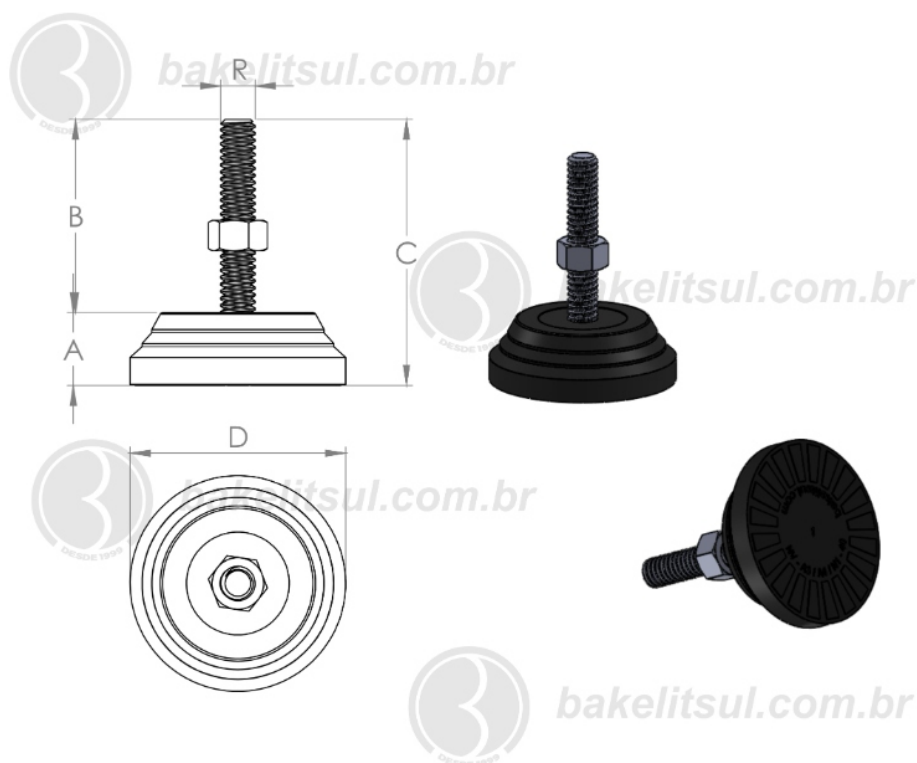

BAKELITSUL.COM.BR

PÉS NIVELADORES

NV-A4-40- PÉ NIVELADOR COM BASE RÍGIDA Ø40MM

Código	A	B	C	D	R	CAPAC. CARGA
04740	13	27	40	40	M06x1mm rosca aço	100Kgf

BAKELITSUL
DESDE 1999

PRODUTOS / PÉS NIVELADORES /
NV-A4-40- PÉ NIVELADOR COM BASE RÍGIDA Ø40MM

NV-A4-40

NV

NIVELADORES

PÉS NIVELADORES

NV-A4-40- PÉ NIVELADOR COM BASE RÍGIDA Ø40MM

Código	A	B	C	D	R	CAPAC. CARGA
04742	13	27	40	40	M10x1,5 rosca aço	180Kgf

BAKELITSUL
DESDE 1999

PRODUTOS / PÉS NIVELADORES /
NV-A4-40- PÉ NIVELADOR COM BASE RÍGIDA Ø40MM