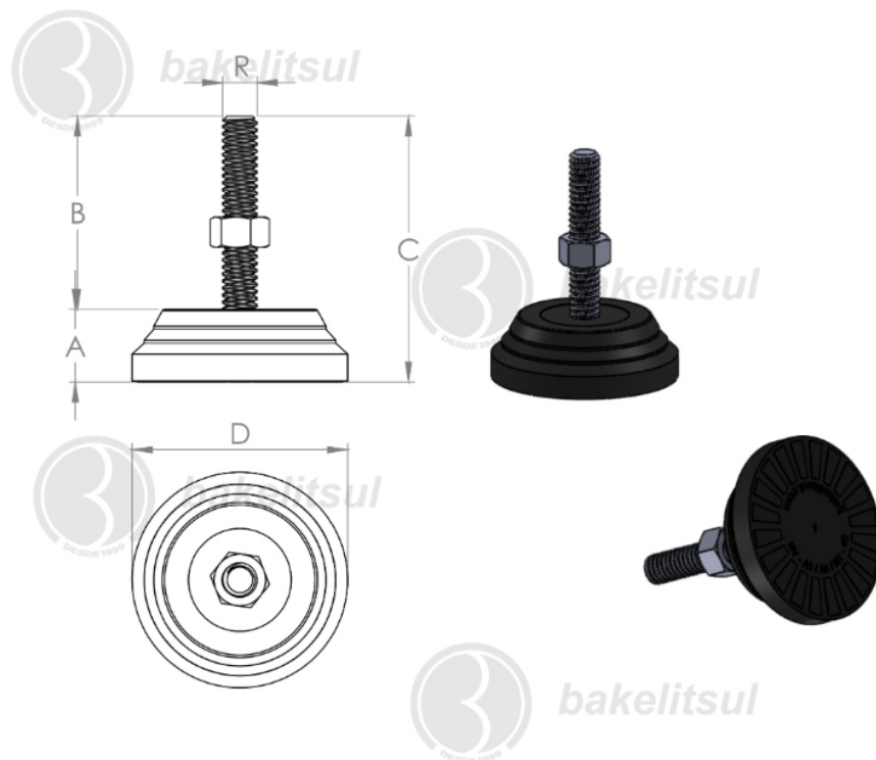

PÉS NIVELADORES

NV-A4-40- PÉ NIVELADOR COM BASE RÍGIDA Ø40MM

Código	A	B	C	D	R	CAPAC. CARGA
12829	13	150	163	40	M10x1,50 rosca inox	180Kgf

BAKELITSUL
DESDE 1999

medidas em mm ou polegadas (*)

PÉ NIVELADOR BAKELITSUL