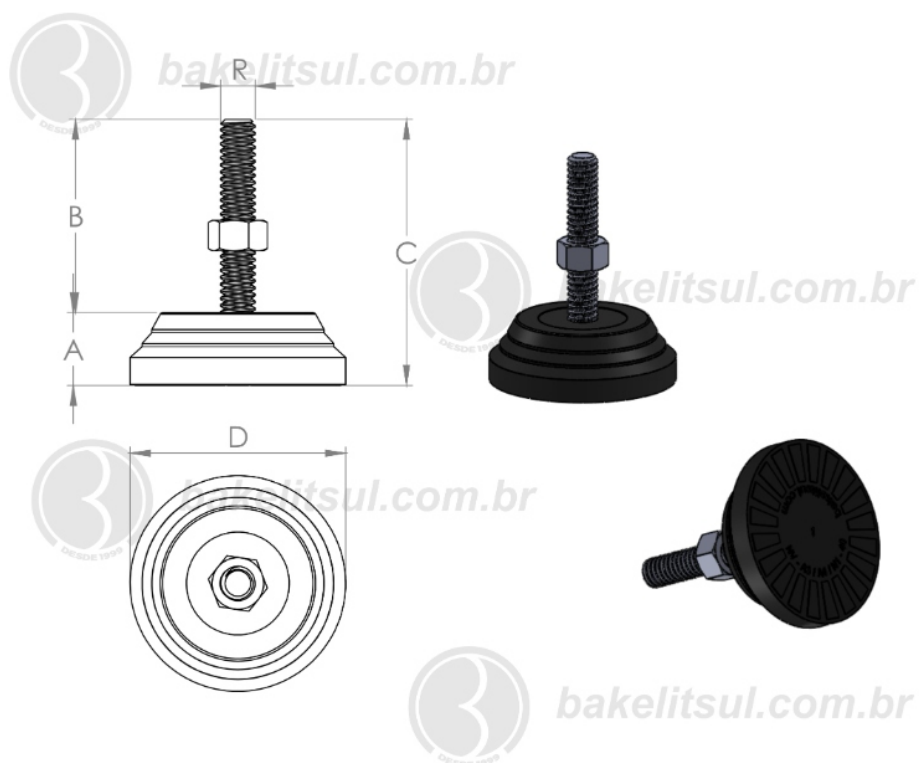

PÉS NIVELADORES

NV-A4-40- PÉ NIVELADOR COM BASE RÍGIDA Ø40MM

Código	A	B	C	D	R	CAPAC. CARGA
04777	13	29	42	40	5/16"UNC rosca inox	150Kgf

BAKELITSUL
DESDE 1999

PRODUTOS / PÉS NIVELADORES /
NV-A4-40- PÉ NIVELADOR COM BASE RÍGIDA Ø40MM