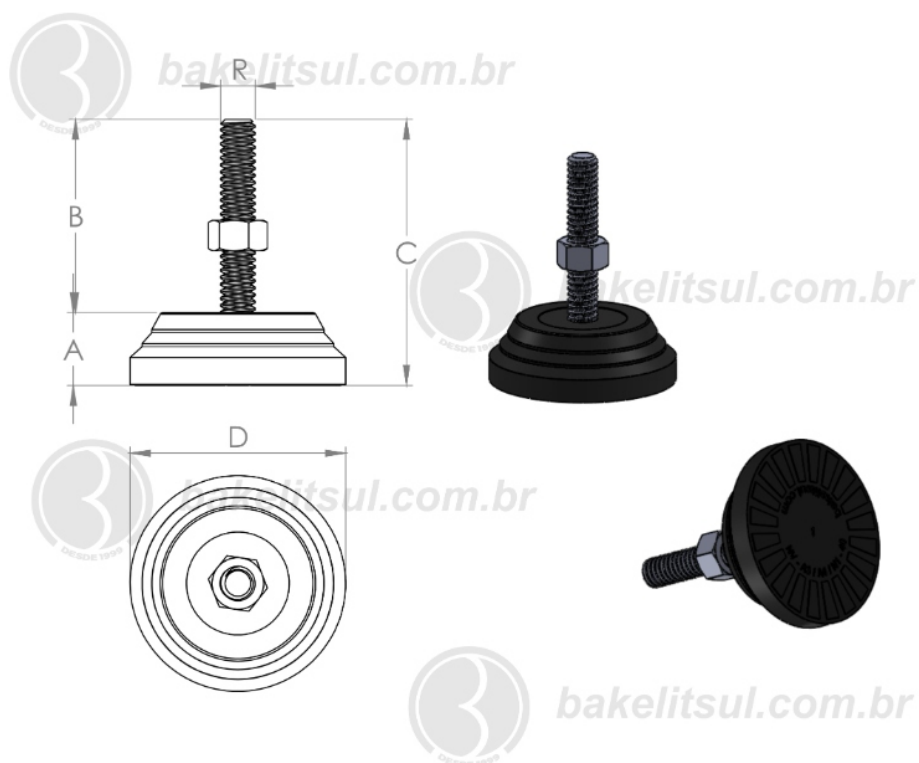

PRODUTOS / PÉS NIVELADORES /
NV-A4-40- PÉ NIVELADOR COM BASE RÍGIDA Ø40MM

Medidas em milímetros (mm) e/ou fração de polegadas.
Bakelitsul é marca registrada de Polímeros do Sul Comercial Ltda.
Alterações de projetos e/ou descontinuidade de produtos podem ocorrer sem aviso prévio.
Este catálogo não deve ser reproduzido em parte ou integral sem autorização e/ou citação da fonte.
Imagens deste catálogo e de nosso site são meramente ilustrativas, podendo haver variações com produtos reais.

BAKELITSUL.COM.BR

NV-A4-40

NV

NIVELADORES

PÉS NIVELADORES

NV-A4-40- PÉ NIVELADOR COM BASE RÍGIDA Ø40MM

Código	A	B	C	D	R	CAPAC. CARGA
04734	13	48	61	40	1/4"UNC rosca aço	100Kgf

BAKELITSUL
DESDE 1999