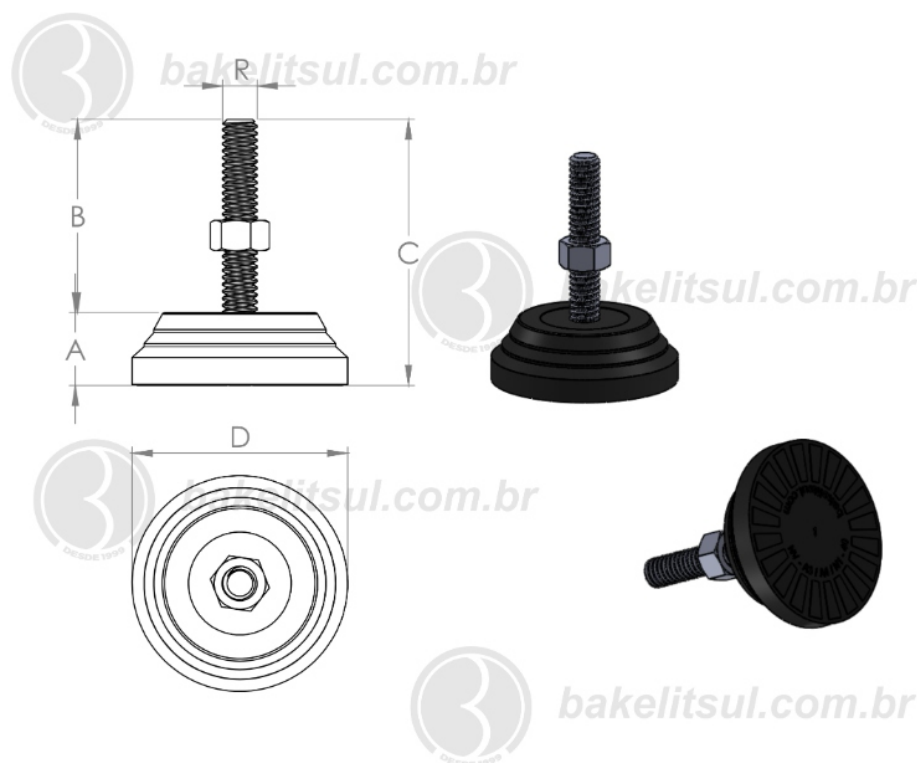

BAKELITSUL.COM.BR

NV-A4-40

NV

NIVELADORES

PÉS NIVELADORES

NV-A4-40- PÉ NIVELADOR COM BASE RÍGIDA Ø40MM

Código	A	B	C	D	R	CAPAC. CARGA
04780	13	35	48	40	5/16"UNC rosca inox	150Kgf

BAKELITSUL
DESDE 1999