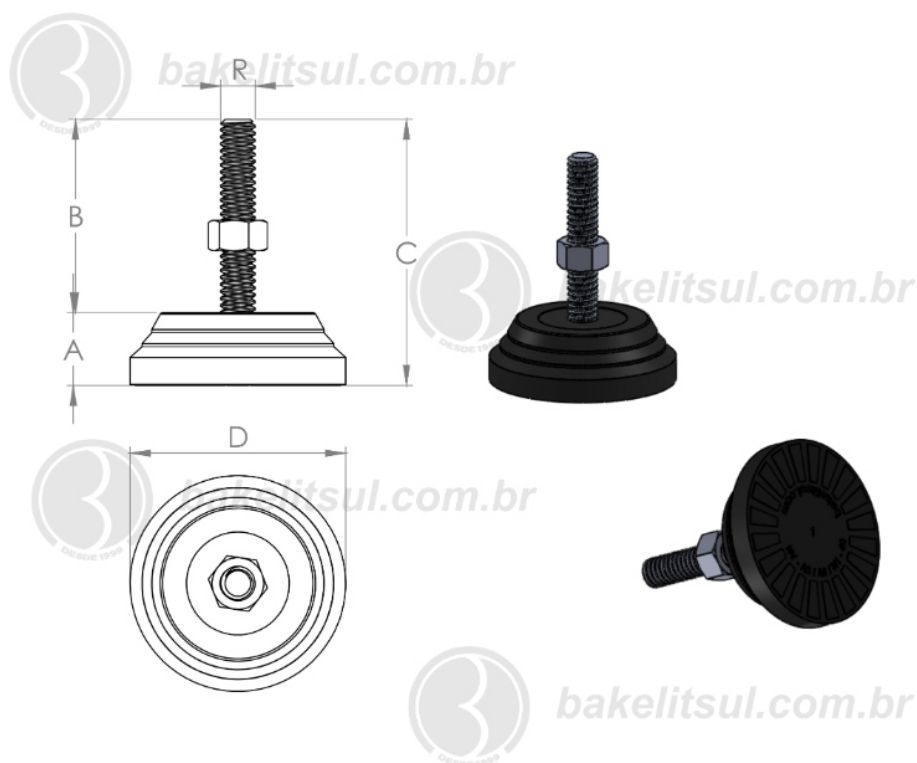

BAKELITSUL.COM.BR

NV-A4-40

NV

NIVELADORES

PÉS NIVELADORES

NV-A4-40- PÉ NIVELADOR COM BASE RÍGIDA Ø40MM

Código	A	B	C	D	R	CAPAC. CARGA
04794	13	47	60	40	M06x1mm rosca inox	100Kgf

BAKELITSUL
DESDE 1999