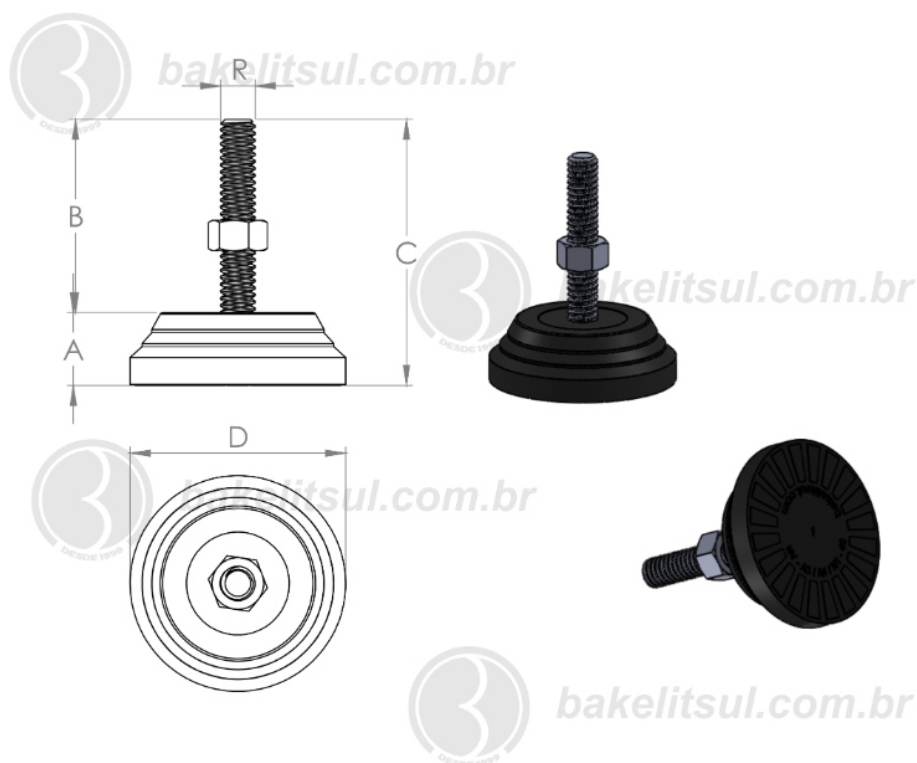

NV-A4-40

NV

NIVELADORES

PÉS NIVELADORES

NV-A4-40- PÉ NIVELADOR COM BASE RÍGIDA Ø40MM

Código	A	B	C	D	R	CAPAC. CARGA
04749	13	57	70	40	M06x1mm rosca aço	100Kgf

BAKELITSUL
DESDE 1999

PRODUTOS / PÉS NIVELADORES /
NV-A4-40- PÉ NIVELADOR COM BASE RÍGIDA Ø40MM

Medidas em milímetros (mm) e/ou fração de polegadas.
Bakelitsul é marca registrada de Polímeros do Sul Comercial Ltda.
Alterações de projetos e/ou descontinuidade de produtos podem ocorrer sem aviso prévio.
Este catálogo não deve ser reproduzido em parte ou integral sem autorização e/ou citação da fonte.
Imagens deste catálogo e de nosso site são meramente ilustrativas, podendo haver variações com produtos reais.

BAKELITSUL.COM.BR