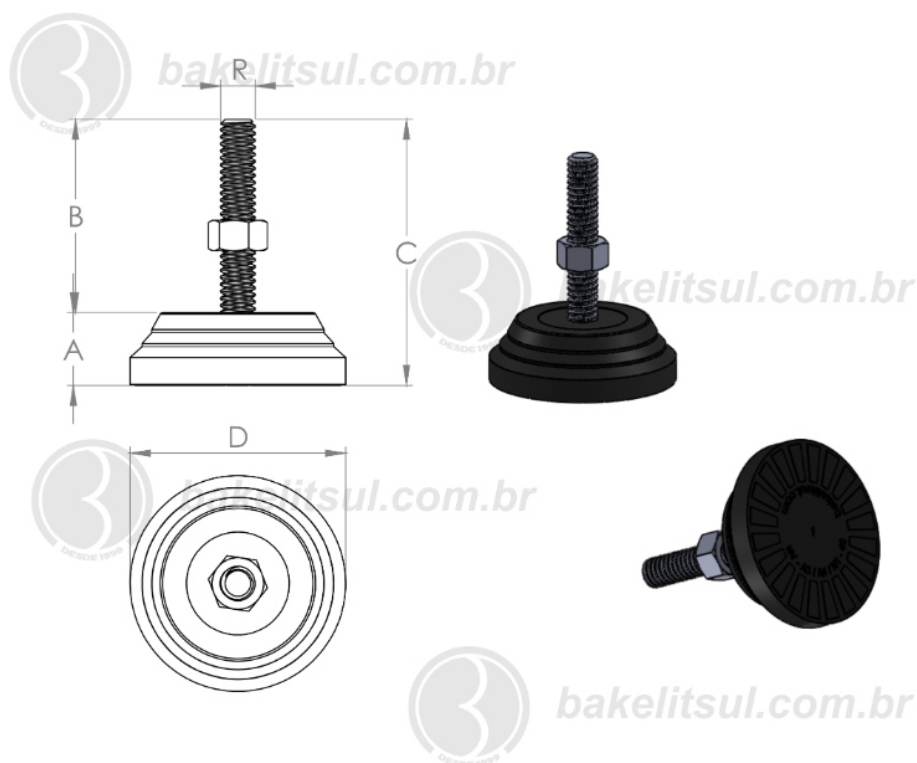

BAKELITSUL.COM.BR

NV-A4-40

NV

NIVELADORES

PÉS NIVELADORES

NV-A4-40- PÉ NIVELADOR COM BASE RÍGIDA Ø40MM

Código	A	B	C	D	R	CAPAC. CARGA
04781	13	35	48	40	3/8"UNC rosca inox	180Kgf

BAKELITSUL
DESDE 1999