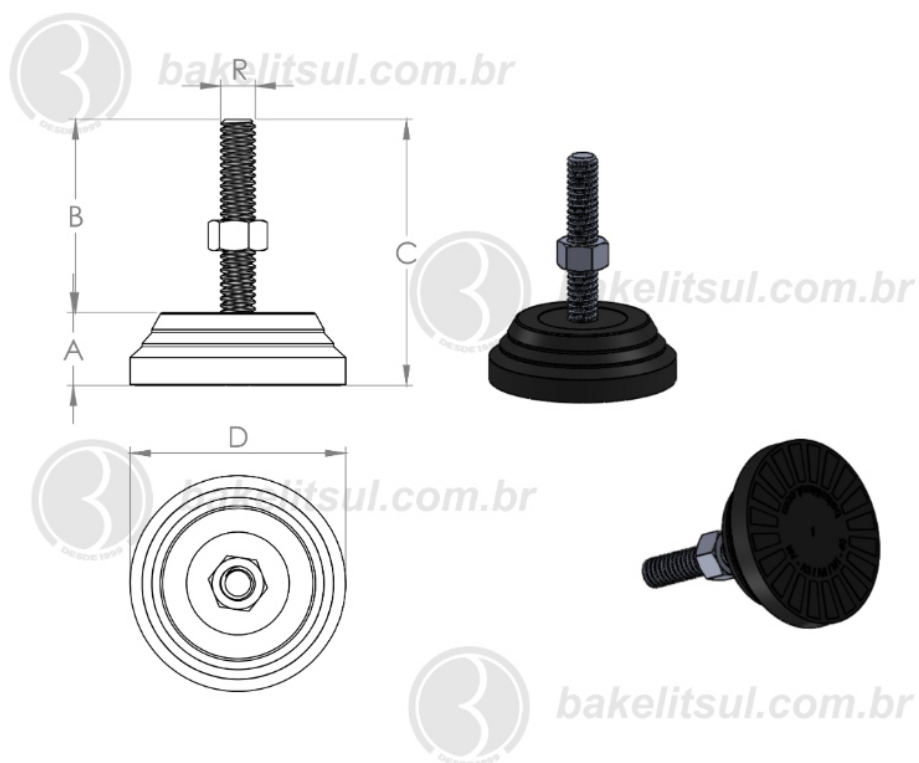

PÉS NIVELADORES

NV-A4-40- PÉ NIVELADOR COM BASE RÍGIDA Ø40MM

Código	A	B	C	D	R	CAPAC. CARGA
04789	13	27	41	40	M08x1,25 rosca inox	150Kgf

BAKELITSUL
DESDE 1999

PRODUTOS / PÉS NIVELADORES /
NV-A4-40- PÉ NIVELADOR COM BASE RÍGIDA Ø40MM