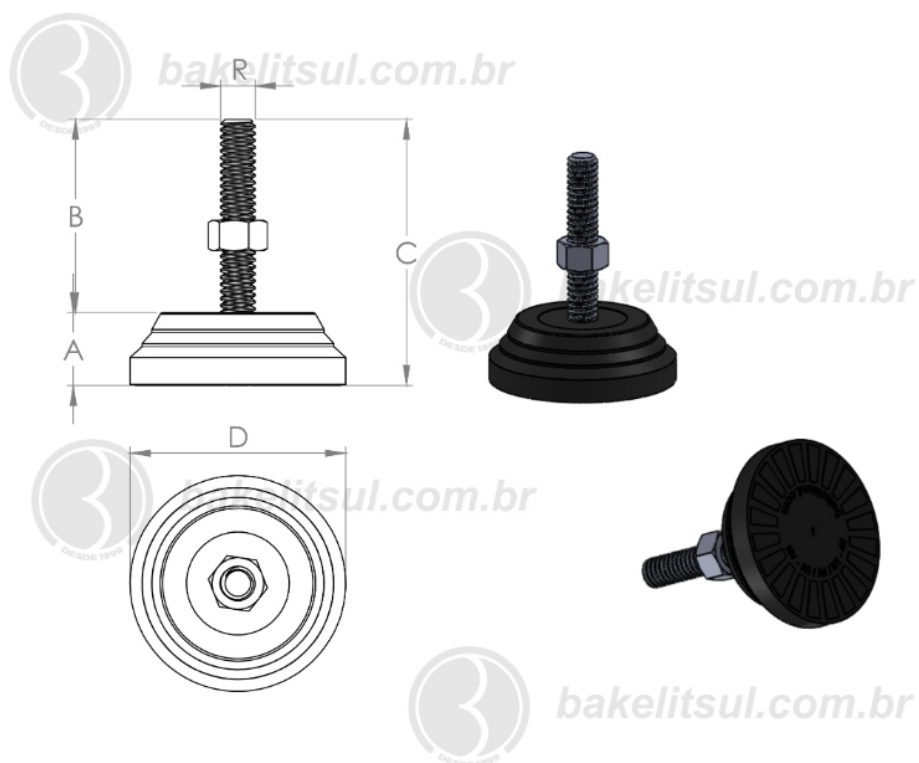

BAKELITSUL.COM.BR

NV-A4-40

NV

NIVELADORES

PÉS NIVELADORES

NV-A4-40- PÉ NIVELADOR COM BASE RÍGIDA Ø40MM

Código	A	B	C	D	R	CAPAC. CARGA
04747	13	47	60	40	M08x1,25 rosca aço	150Kgf

BAKELITSUL
DESDE 1999