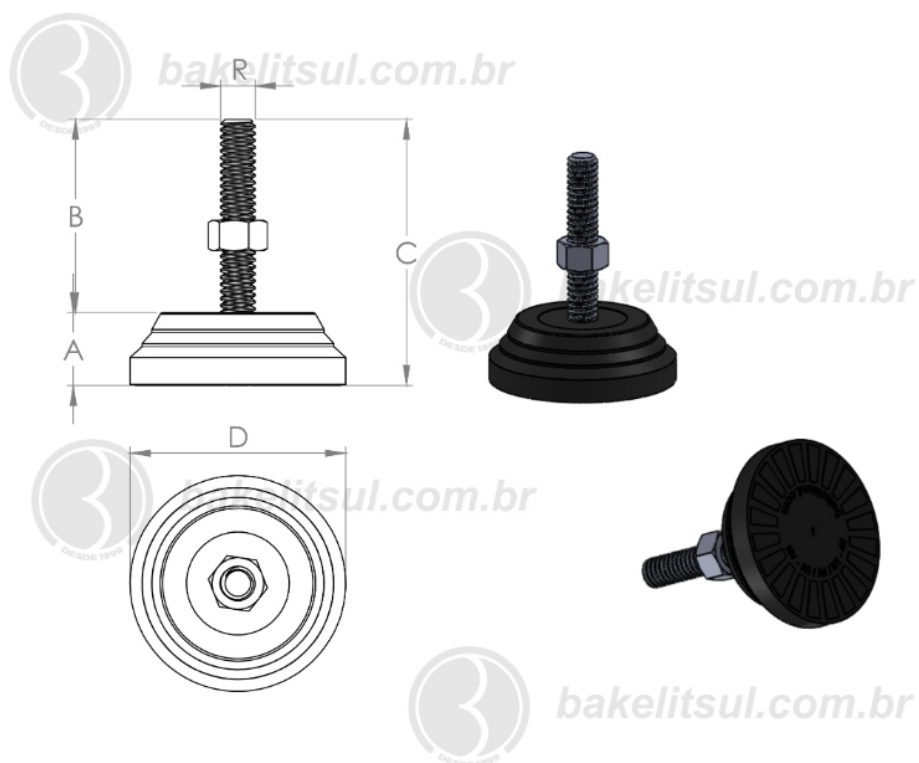

BAKELITSUL.COM.BR

NV-A4-40

NV

NIVELADORES

PÉS NIVELADORES

NV-A4-40- PÉ NIVELADOR COM BASE RÍGIDA Ø40MM

Código	A	B	C	D	R	CAPAC. CARGA
04779	13	35	48	40	1/4"UNC rosca inox	100Kgf

BAKELITSUL
DESDE 1999