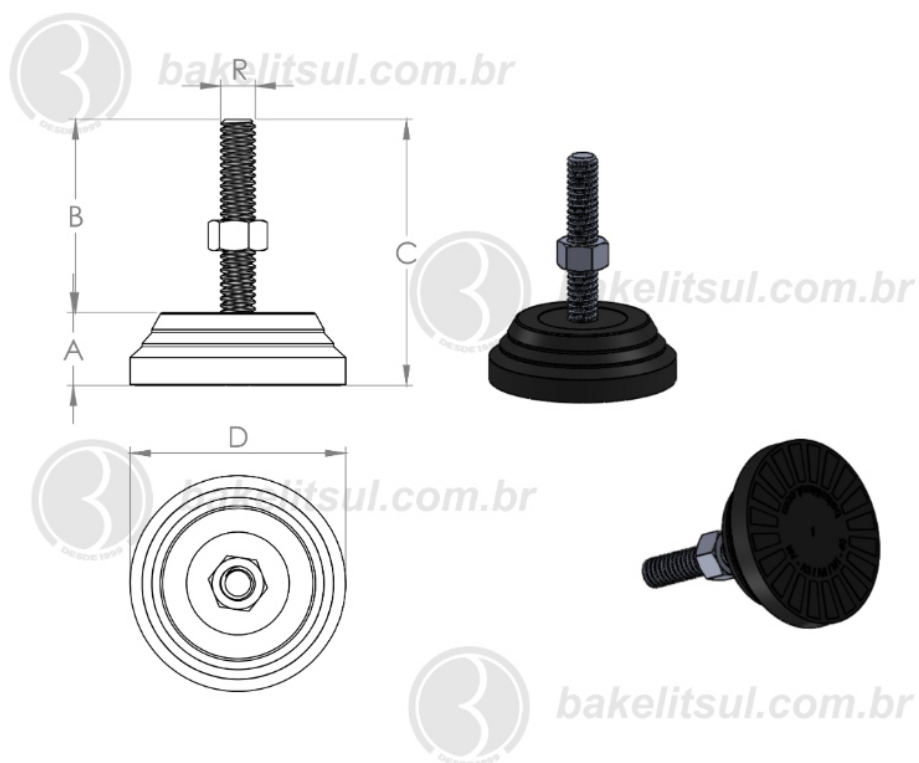

PÉS NIVELADORES

NV-A4-40- PÉ NIVELADOR COM BASE RÍGIDA Ø40MM

Código	A	B	C	D	R	CAPAC. CARGA
04797	13	57	70	40	M06x1mm rosca inox	100Kgf

BAKELITSUL
DESDE 1999

PRODUTOS / PÉS NIVELADORES /
NV-A4-40- PÉ NIVELADOR COM BASE RÍGIDA Ø40MM