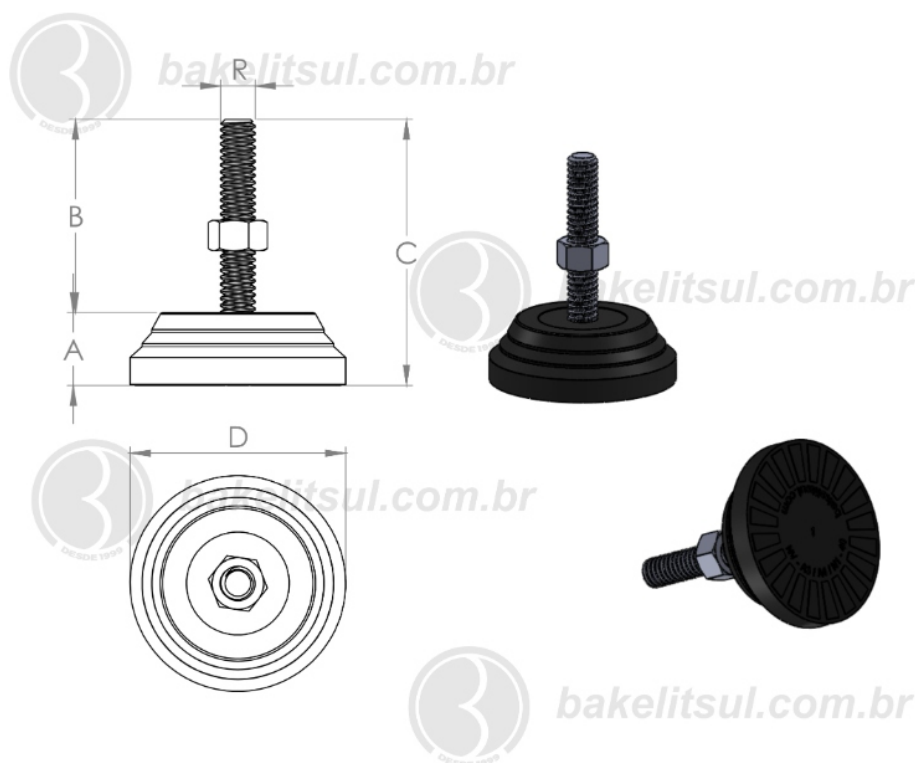

BAKELITSUL.COM.BR

NV-A4-40

NV

NIVELADORES

PÉS NIVELADORES

NV-A4-40- PÉ NIVELADOR COM BASE RÍGIDA Ø40MM

Código	A	B	C	D	R	CAPAC. CARGA
04776	13	29	42	40	1/4"UNC rosca inox	100Kgf

BAKELITSUL
DESDE 1999