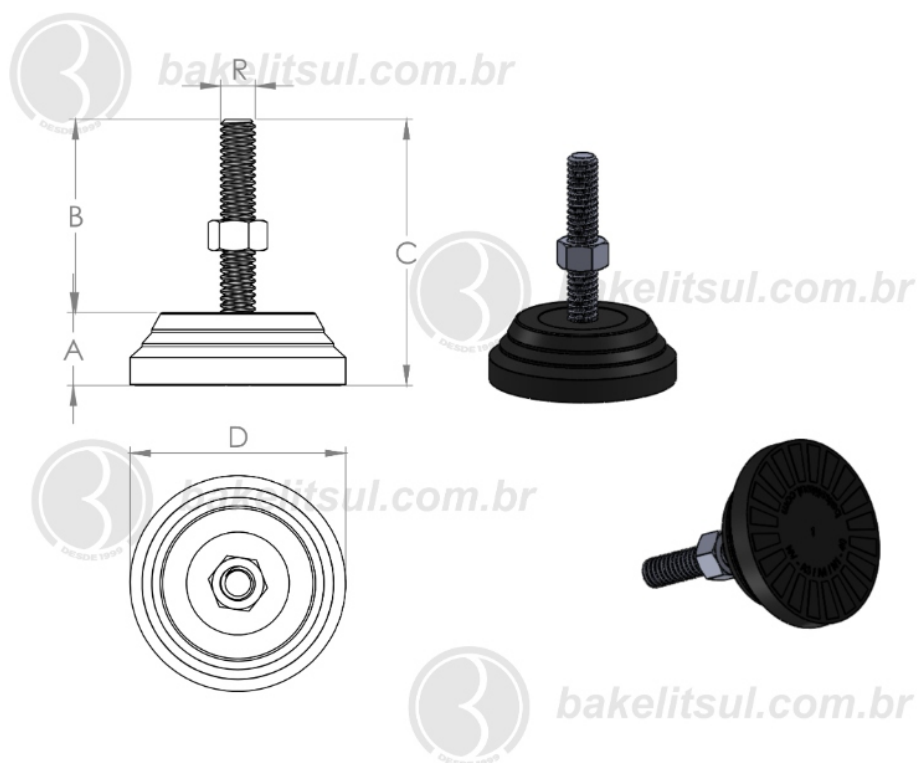

NV-A4-40

NV

NIVELADORES

PÉS NIVELADORES

NV-A4-40- PÉ NIVELADOR COM BASE RÍGIDA Ø40MM

Código	A	B	C	D	R	CAPAC. CARGA
04785	13	60	73	40	1/4"UNC rosca inox	100Kgf

BAKELITSUL
DESDE 1999

PRODUTOS / PÉS NIVELADORES /
NV-A4-40- PÉ NIVELADOR COM BASE RÍGIDA Ø40MM

Medidas em milímetros (mm) e/ou fração de polegadas.
Bakelitsul é marca registrada de Polímeros do Sul Comercial Ltda.
Alterações de projetos e/ou descontinuidade de produtos podem ocorrer sem aviso prévio.
Este catálogo não deve ser reproduzido em parte ou integral sem autorização e/ou citação da fonte.
Imagens deste catálogo e de nosso site são meramente ilustrativas, podendo haver variações com produtos reais.

BAKELITSUL.COM.BR