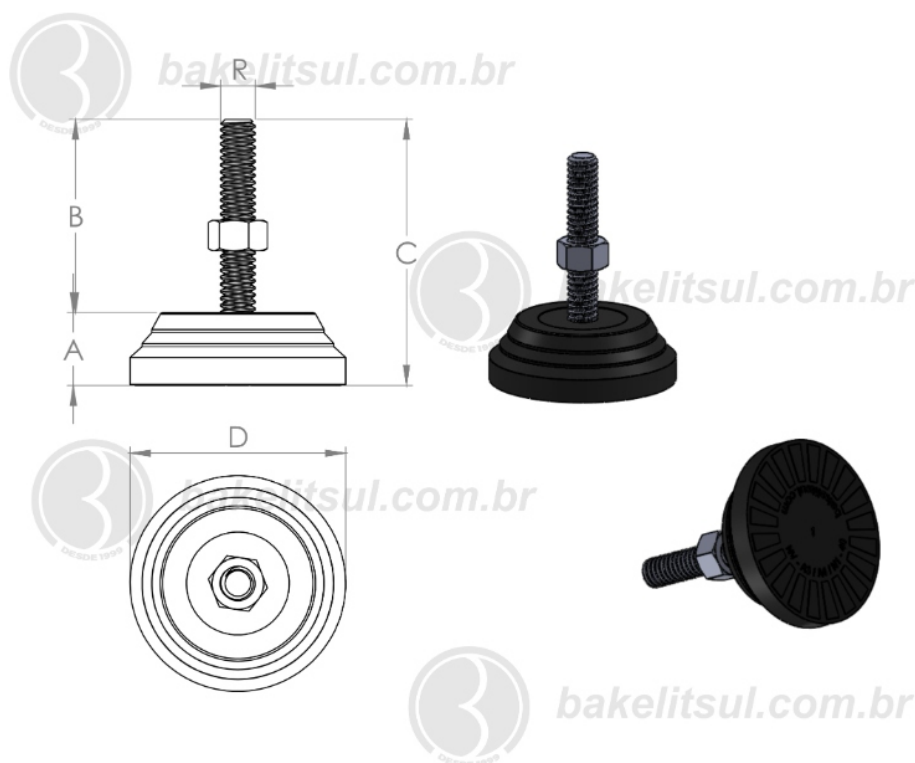

BAKELITSUL.COM.BR

NV-A4-40

NV

NIVELADORES

PÉS NIVELADORES

NV-A4-40- PÉ NIVELADOR COM BASE RÍGIDA Ø40MM

Código	A	B	C	D	R	CAPAC. CARGA
04782	13	48	61	40	1/4"UNC rosca inox	100Kgf

BAKELITSUL
DESDE 1999