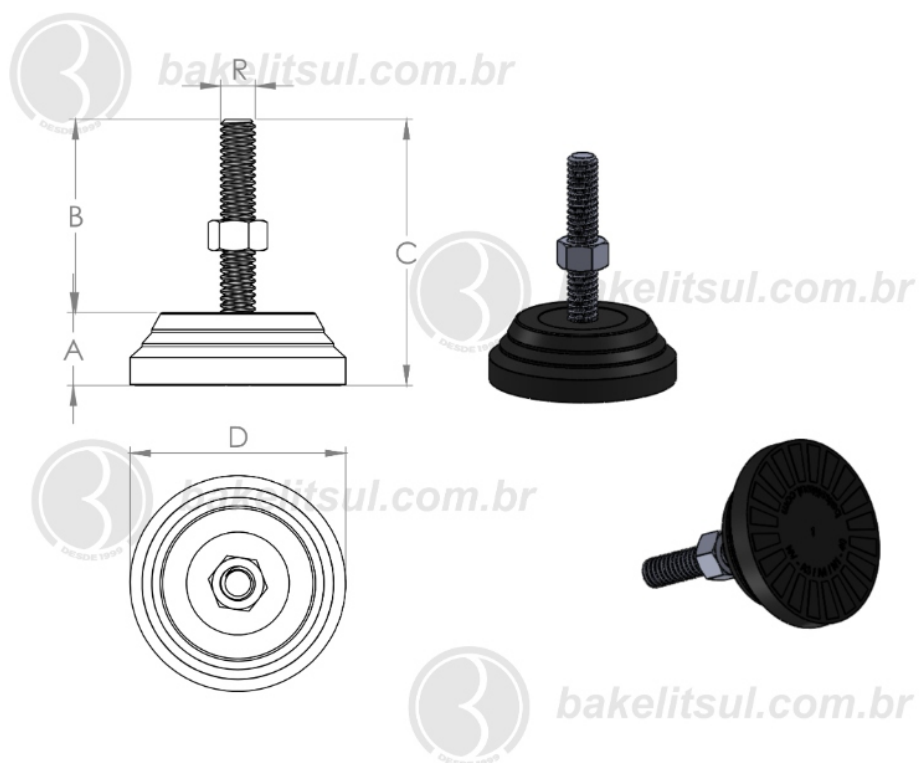

PÉS NIVELADORES

NV-A4-40- PÉ NIVELADOR COM BASE RÍGIDA Ø40MM

Código	A	B	C	D	R	CAPAC. CARGA
04784	13	48	61	40	3/8"UNC rosca inox	180Kgf

BAKELITSUL
DESDE 1999

PRODUTOS / PÉS NIVELADORES /
NV-A4-40- PÉ NIVELADOR COM BASE RÍGIDA Ø40MM