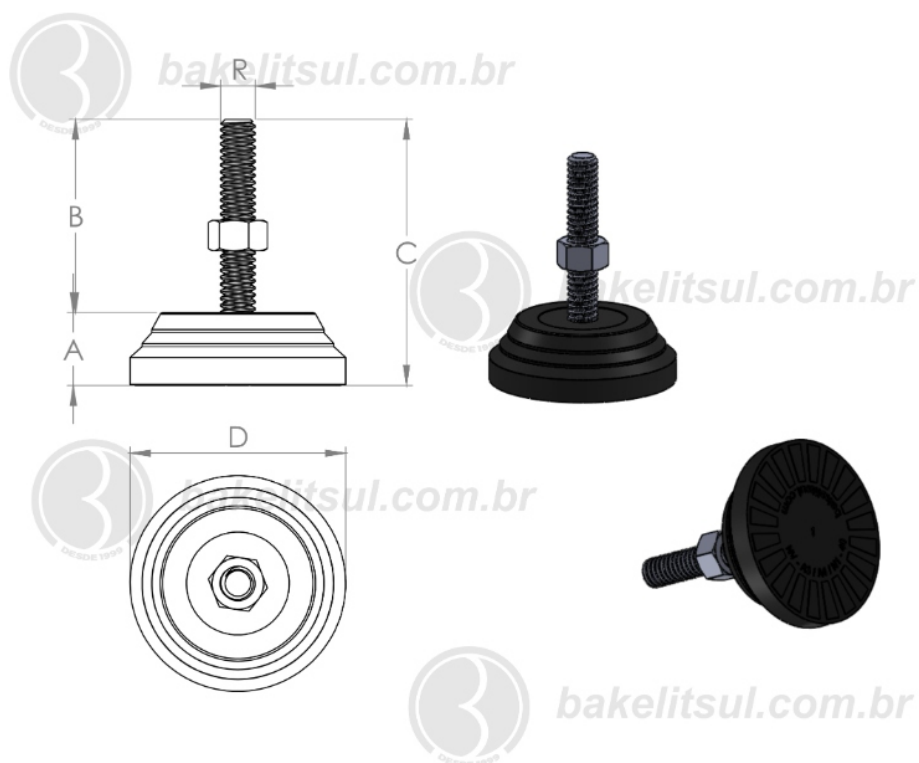

BAKELITSUL.COM.BR

PÉS NIVELADORES

NV-A4-40- PÉ NIVELADOR COM BASE RÍGIDA Ø40MM

Código	A	B	C	D	R	CAPAC. CARGA
04743	13	37	50	40	M06x1mm rosca aço	100Kgf

BAKELITSUL
DESDE 1999

PRODUTOS / PÉS NIVELADORES /
NV-A4-40- PÉ NIVELADOR COM BASE RÍGIDA Ø40MM

NV-A4-40

NV

NIVELADORES

PÉS NIVELADORES

NV-A4-40- PÉ NIVELADOR COM BASE RÍGIDA Ø40MM

Código	A	B	C	D	R	CAPAC. CARGA
04744	13	37	50	40	M08x1,25 rosca aço	150Kgf

BAKELITSUL
DESDE 1999

PRODUTOS / PÉS NIVELADORES /
NV-A4-40- PÉ NIVELADOR COM BASE RÍGIDA Ø40MM