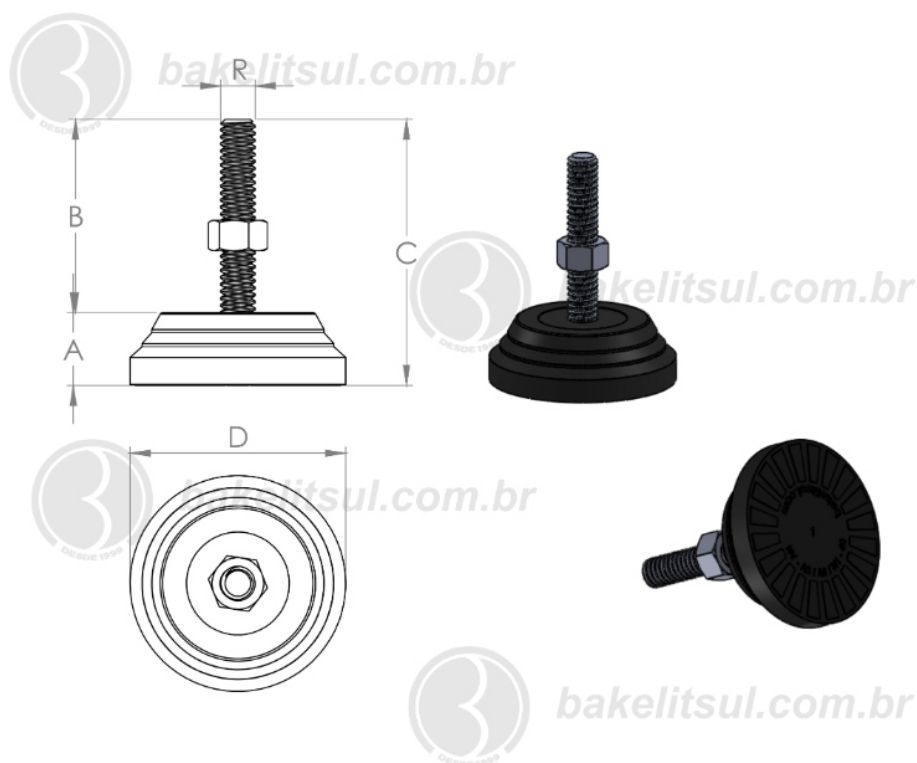

BAKELITSUL.COM.BR

NV-A4-40

NV

NIVELADORES

PÉS NIVELADORES

NV-A4-40- PÉ NIVELADOR COM BASE RÍGIDA Ø40MM

Código	A	B	C	D	R	CAPAC. CARGA
04786	13	60	73	40	5/16"UNC rosca inox	150Kgf

BAKELITSUL
DESDE 1999