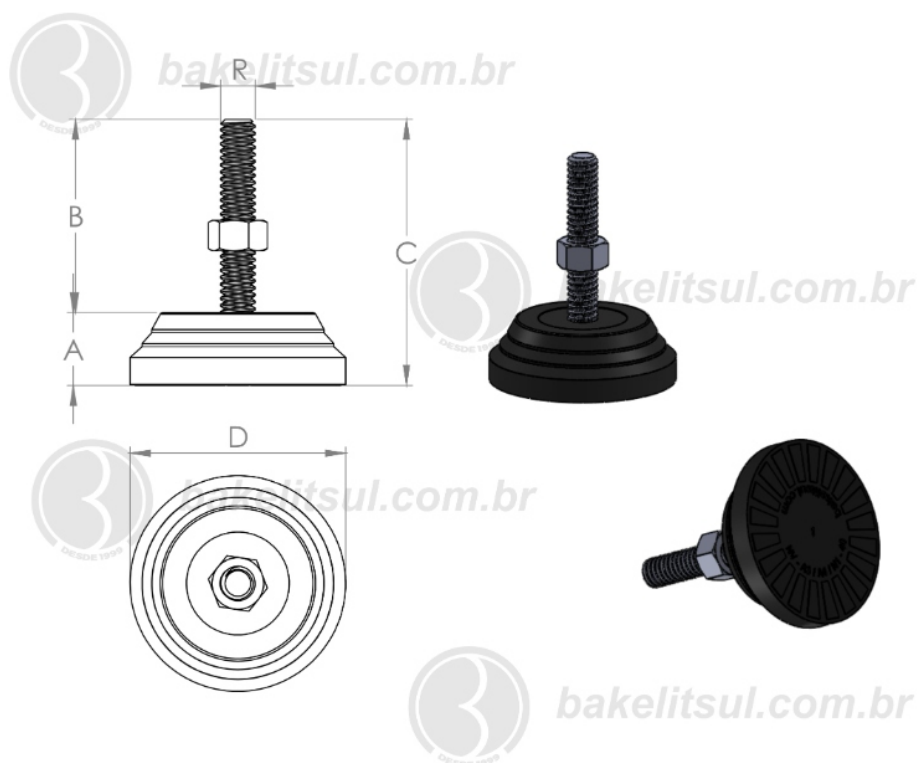

BAKELITSUL.COM.BR

NV-A4-40

NV

NIVELADORES

PÉS NIVELADORES

NV-A4-40- PÉ NIVELADOR COM BASE RÍGIDA Ø40MM

Código	A	B	C	D	R	CAPAC. CARGA
04799	13	62	75	40	M10x1,50 rosca inox	180Kgf

BAKELITSUL
DESDE 1999