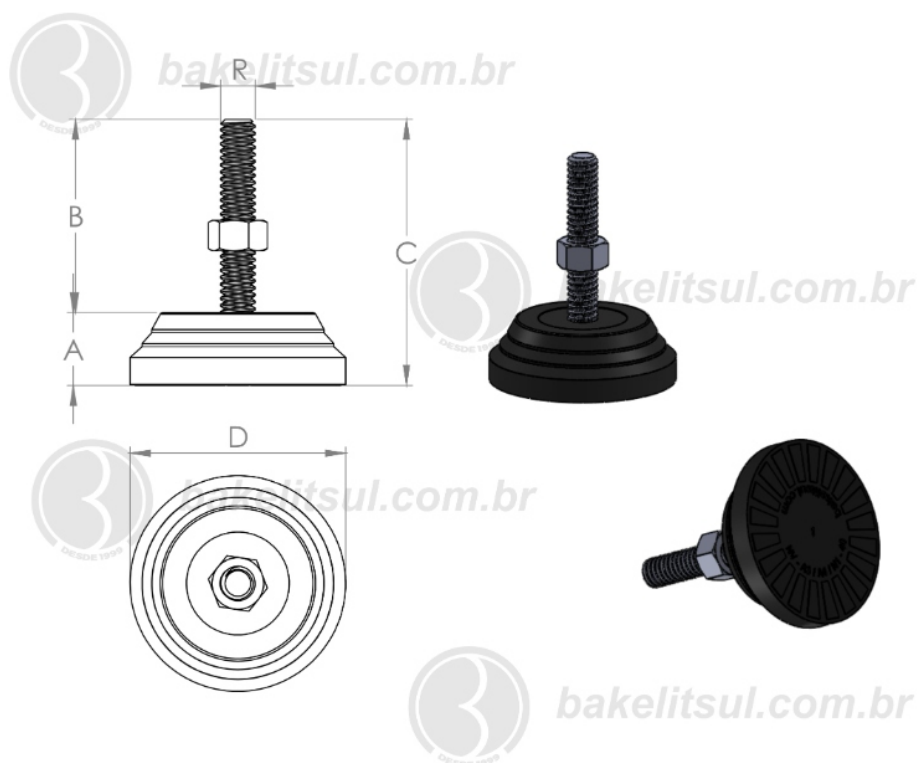

PÉS NIVELADORES

NV-A4-40- PÉ NIVELADOR COM BASE RÍGIDA Ø40MM

Código	A	B	C	D	R	CAPAC. CARGA
04783	13	48	61	40	5/16"UNC rosca inox	150Kgf

BAKELITSUL
DESDE 1999

PRODUTOS / PÉS NIVELADORES /
NV-A4-40- PÉ NIVELADOR COM BASE RÍGIDA Ø40MM