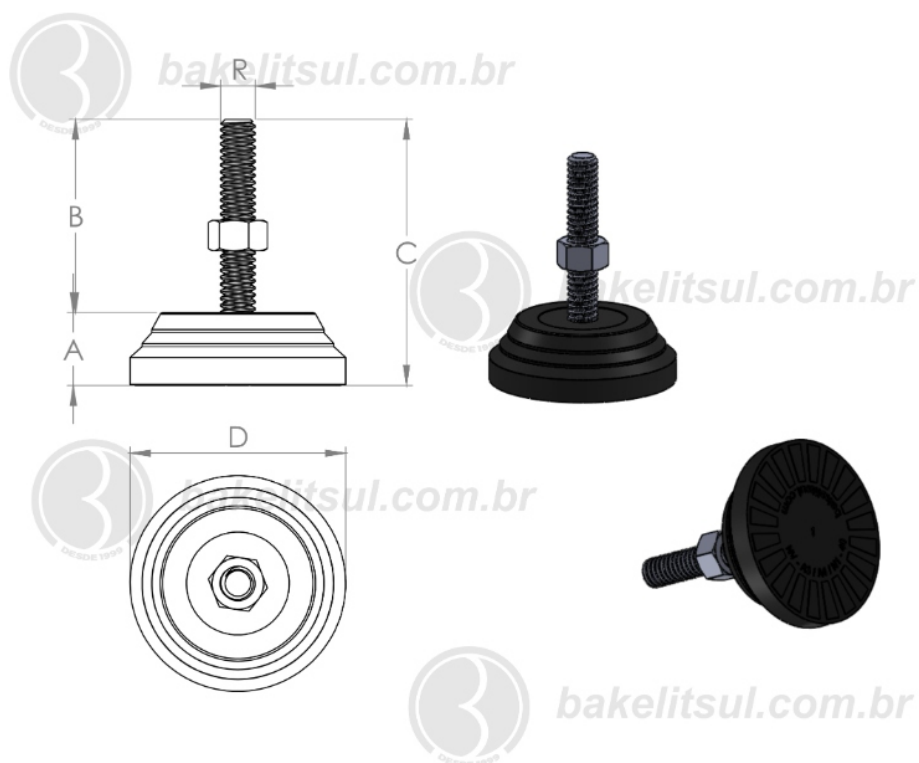

PÉS NIVELADORES

NV-A4-40- PÉ NIVELADOR COM BASE RÍGIDA Ø40MM

Código	A	B	C	D	R	CAPAC. CARGA
04792	13	37	50	40	M08x1,25 rosca inox	150Kgf

BAKELITSUL
DESDE 1999

PRODUTOS / PÉS NIVELADORES /
NV-A4-40- PÉ NIVELADOR COM BASE RÍGIDA Ø40MM