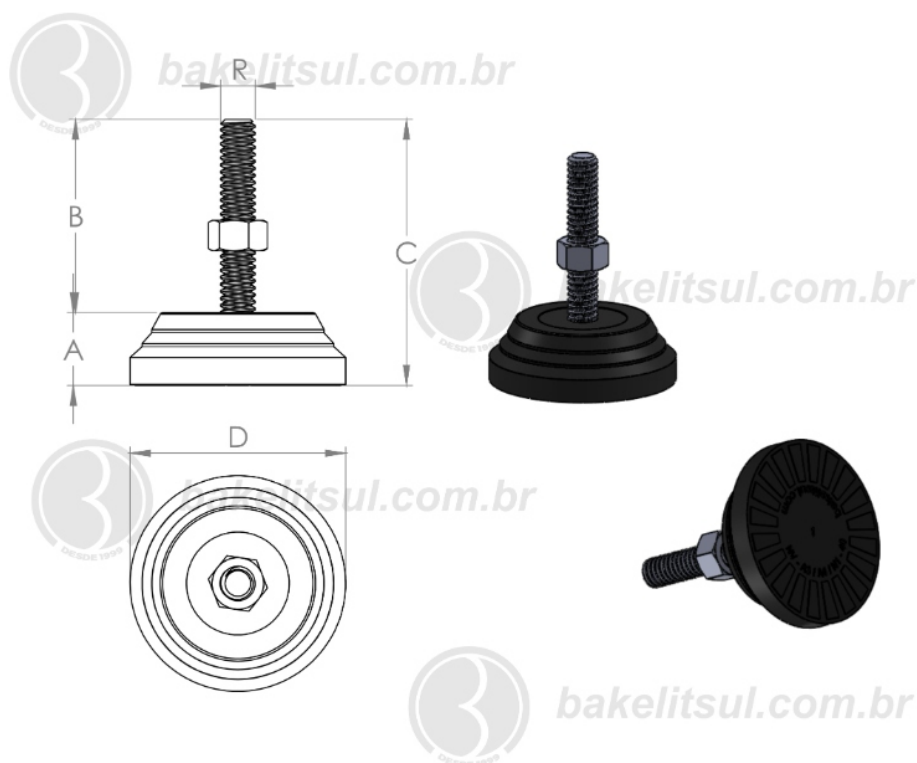

PRODUTOS / PÉS NIVELADORES /
NV-A4-40- PÉ NIVELADOR COM BASE RÍGIDA Ø40MM

Medidas em milímetros (mm) e/ou fração de polegadas.
Bakelitsul é marca registrada de Polímeros do Sul Comercial Ltda.
Alterações de projetos e/ou descontinuidade de produtos podem ocorrer sem aviso prévio.
Este catálogo não deve ser reproduzido em parte ou integral sem autorização e/ou citação da fonte.
Imagens deste catálogo e de nosso site são meramente ilustrativas, podendo haver variações com produtos reais.

BAKELITSUL.COM.BR

NV-A4-40

NV

NIVELADORES

PÉS NIVELADORES

NV-A4-40- PÉ NIVELADOR COM BASE RÍGIDA Ø40MM

Código	A	B	C	D	R	CAPAC. CARGA
04753	13	35	48	40	3/8"UNC rosca aço	180Kgf

BAKELITSUL
DESDE 1999