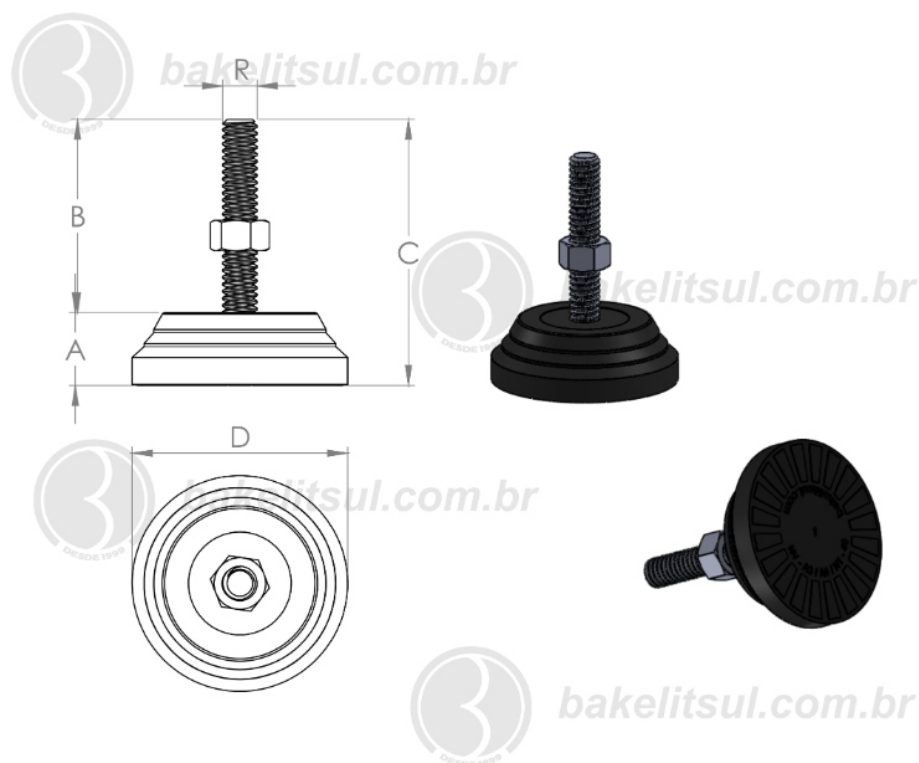

BAKELITSUL.COM.BR

NV-A4-40

NV

NIVELADORES

PÉS NIVELADORES

NV-A4-40- PÉ NIVELADOR COM BASE RÍGIDA Ø40MM

Código	A	B	C	D	R	CAPAC. CARGA
04751	13	62	75	40	M10x1,50 rosca aço	180Kgf

BAKELITSUL
DESDE 1999