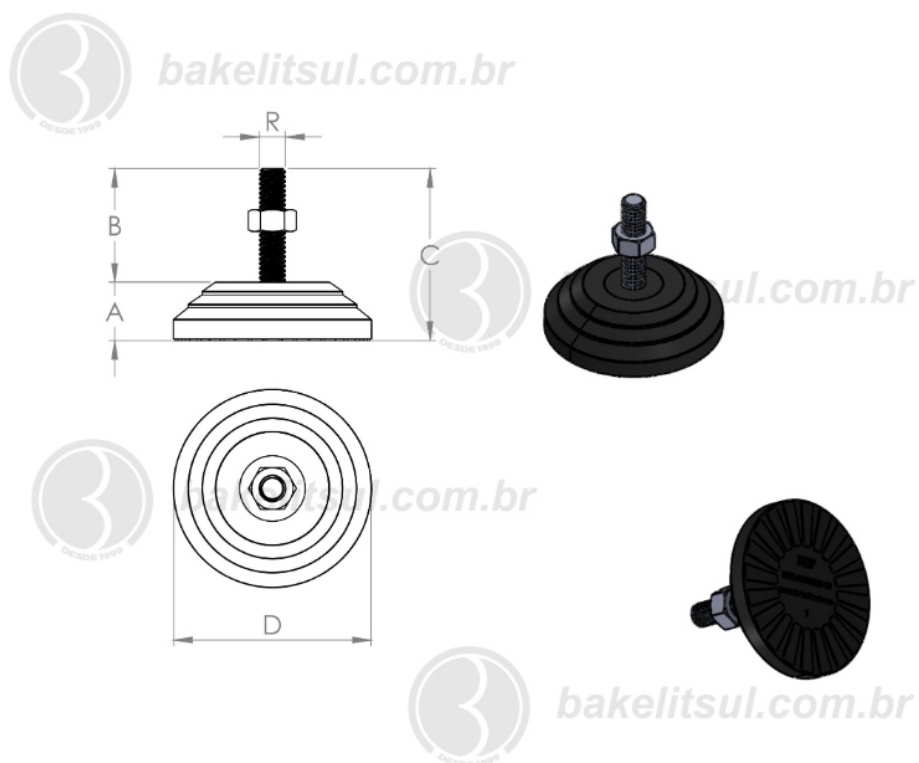

PÉS NIVELADORES

NV-A4-60- PÉ NIVELADOR COM BASE RÍGIDA Ø60MM

Código	A	B	C	D	R	CAPAC. CARGA
05949	17	47	64	60	5/16"UNC rosca inox	170Kgf

BAKELITSUL
DESDE 1999

PRODUTOS / PÉS NIVELADORES /
NV-A4-60- PÉ NIVELADOR COM BASE RÍGIDA Ø60MM