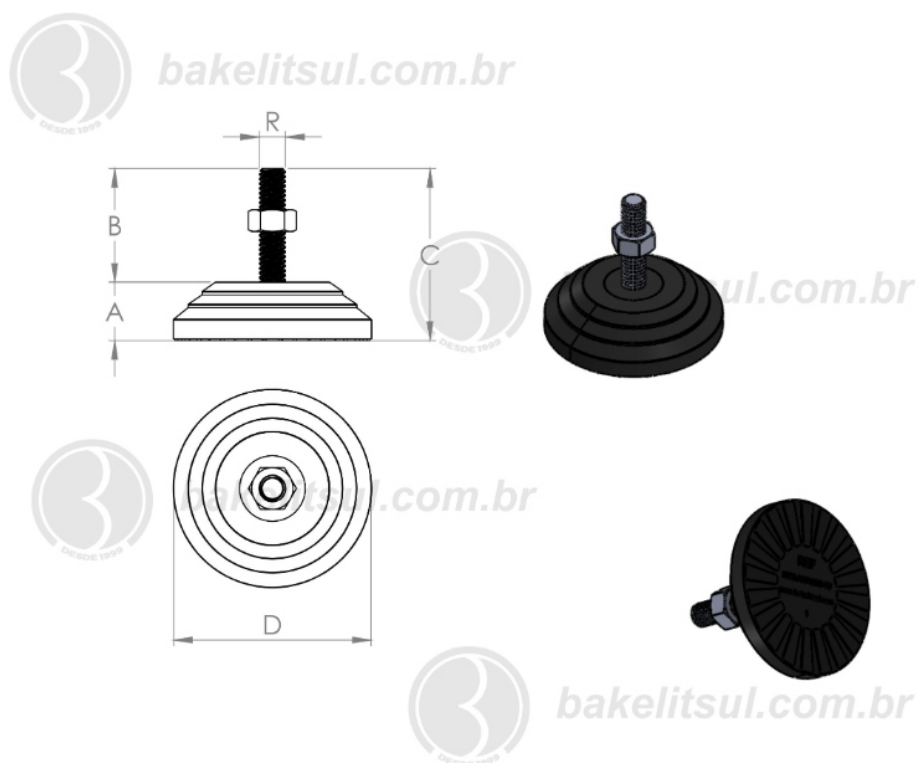

BAKELITSUL.COM.BR

NV-A4-60

NV

NIVELADORES

PÉS NIVELADORES

NV-A4-60- PÉ NIVELADOR COM BASE RÍGIDA Ø60MM

Código	A	B	C	D	R	CAPAC. CARGA
05957	17	34	51	60	1/2"X13F UNC rosca inox	220Kgf

BAKELITSUL
DESDE 1999