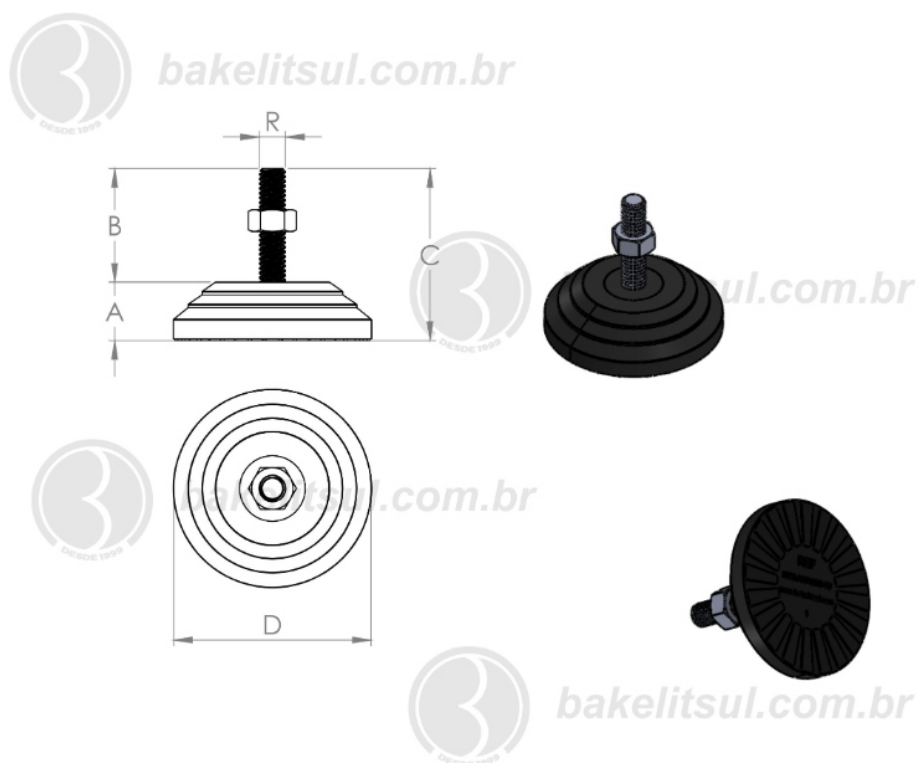

BAKELITSUL.COM.BR

NV-A4-60

NV

NIVELADORES

PÉS NIVELADORES

NV-A4-60- PÉ NIVELADOR COM BASE RÍGIDA Ø60MM

Código	A	B	C	D	R	CAPAC. CARGA
05848	17	36	53	60	M12x1,75 rosca aço	220Kgf

BAKELITSUL
DESDE 1999