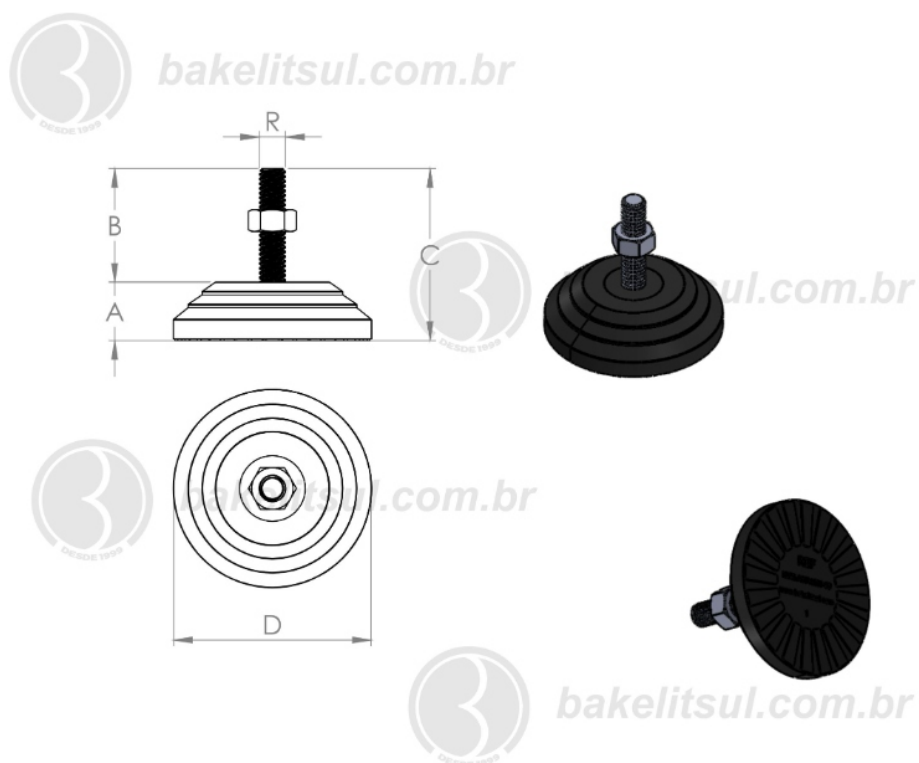

BAKELITSUL.COM.BR

NV-A4-60

NV

NIVELADORES

PÉS NIVELADORES

NV-A4-60- PÉ NIVELADOR COM BASE RÍGIDA Ø60MM

Código	A	B	C	D	R	CAPAC. CARGA
05843	17	61	78	60	M08x1.25 rosca aço	170Kgf

BAKELITSUL
DESDE 1999