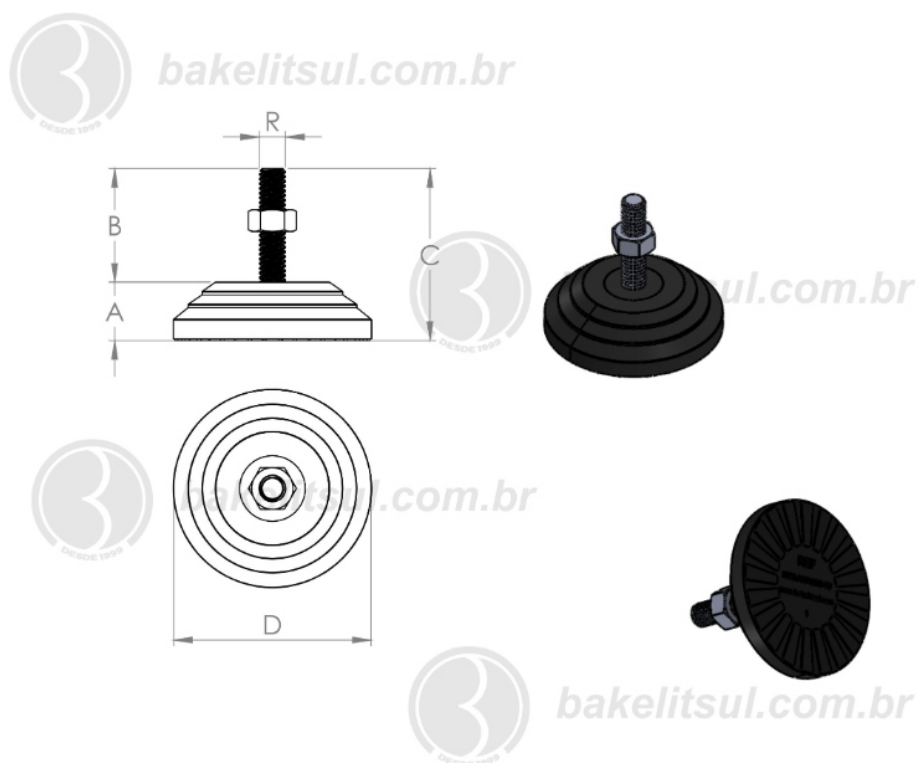

NV-A4-60

NV

NIVELADORES

PÉS NIVELADORES

NV-A4-60- PÉ NIVELADOR COM BASE RÍGIDA Ø60MM

Código	A	B	C	D	R	CAPAC. CARGA
05842	17	46	63	60	M08x1.25 rosca aço	170Kgf

BAKELITSUL
DESDE 1999

PRODUTOS / PÉS NIVELADORES /
NV-A4-60- PÉ NIVELADOR COM BASE RÍGIDA Ø60MM

Medidas em milímetros (mm) e/ou fração de polegadas.
Bakelitsul é marca registrada de Polímeros do Sul Comercial Ltda.
Alterações de projetos e/ou descontinuidade de produtos podem ocorrer sem aviso prévio.
Este catálogo não deve ser reproduzido em parte ou integral sem autorização e/ou citação da fonte.
Imagens deste catálogo e de nosso site são meramente ilustrativas, podendo haver variações com produtos reais.

BAKELITSUL.COM.BR