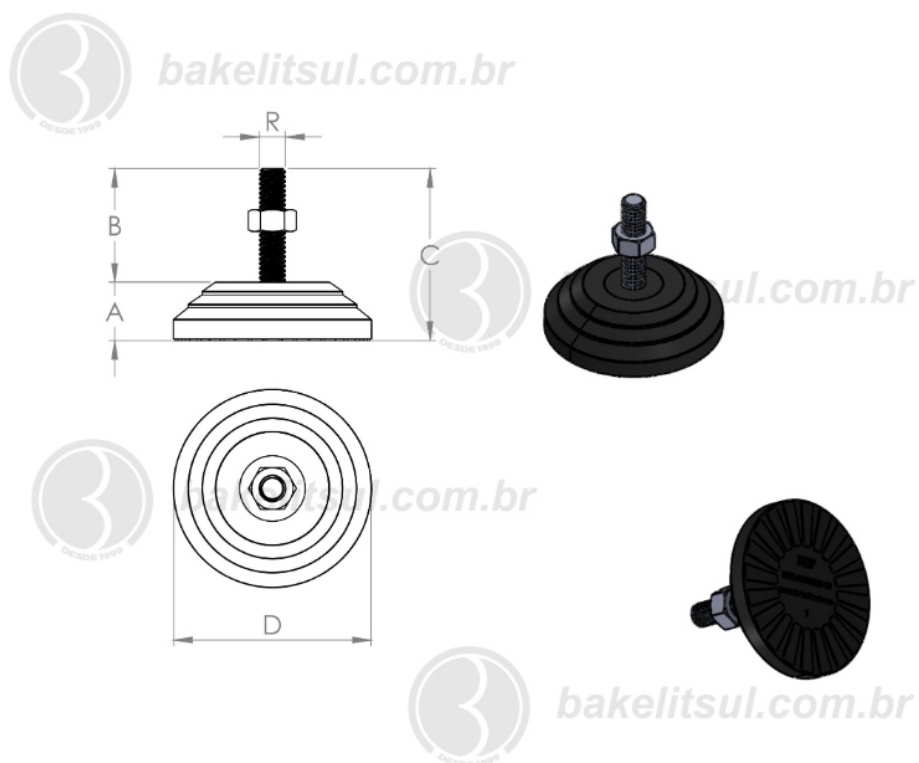

PRODUTOS / PÉS NIVELADORES /
NV-A4-60- PÉ NIVELADOR COM BASE RÍGIDA Ø60MM

Medidas em milímetros (mm) e/ou fração de polegadas.
Bakelitsul é marca registrada de Polímeros do Sul Comercial Ltda.
Alterações de projetos e/ou descontinuidade de produtos podem ocorrer sem aviso prévio.
Este catálogo não deve ser reproduzido em parte ou integral sem autorização e/ou citação da fonte.
Imagens deste catálogo e de nosso site são meramente ilustrativas, podendo haver variações com produtos reais.

BAKELITSUL.COM.BR

NV-A4-60

NV

NIVELADORES

PÉS NIVELADORES

NV-A4-60- PÉ NIVELADOR COM BASE RÍGIDA Ø60MM

Código	A	B	C	D	R	CAPAC. CARGA
05834	17	47	64	60	3/8"UNC rosca aço	210Kgf

BAKELITSUL
DESDE 1999