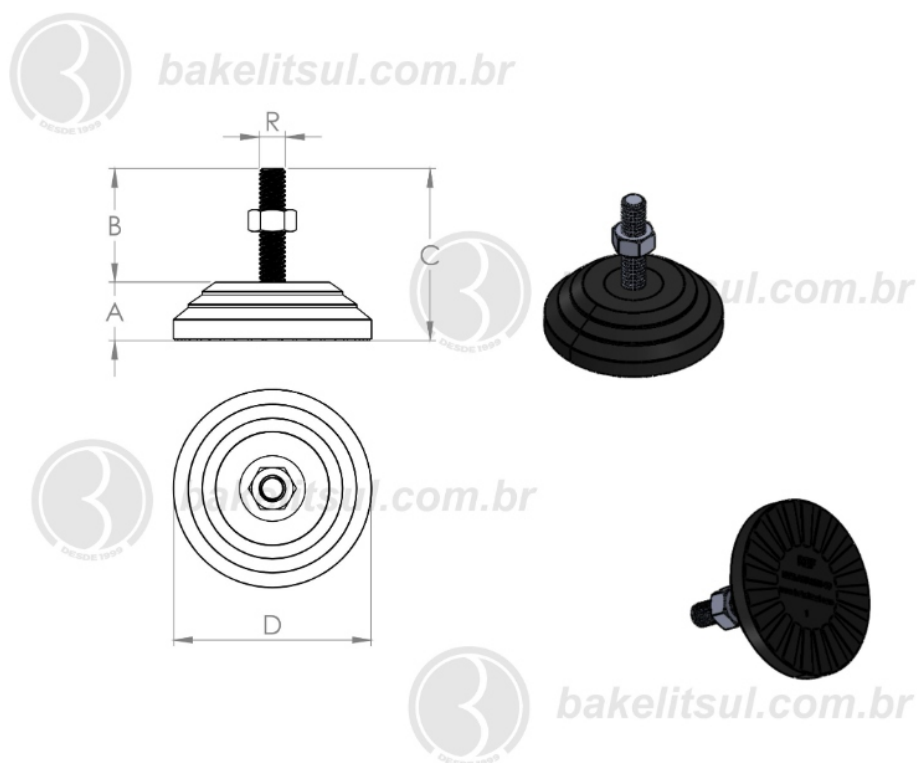

BAKELITSUL.COM.BR

NV-A4-60

NV

NIVELADORES

PÉS NIVELADORES

NV-A4-60- PÉ NIVELADOR COM BASE RÍGIDA Ø60MM

Código	A	B	C	D	R	CAPAC. CARGA
05847	17	61	78	60	M10x1,5 rosca aço	210Kgf

BAKELITSUL
DESDE 1999