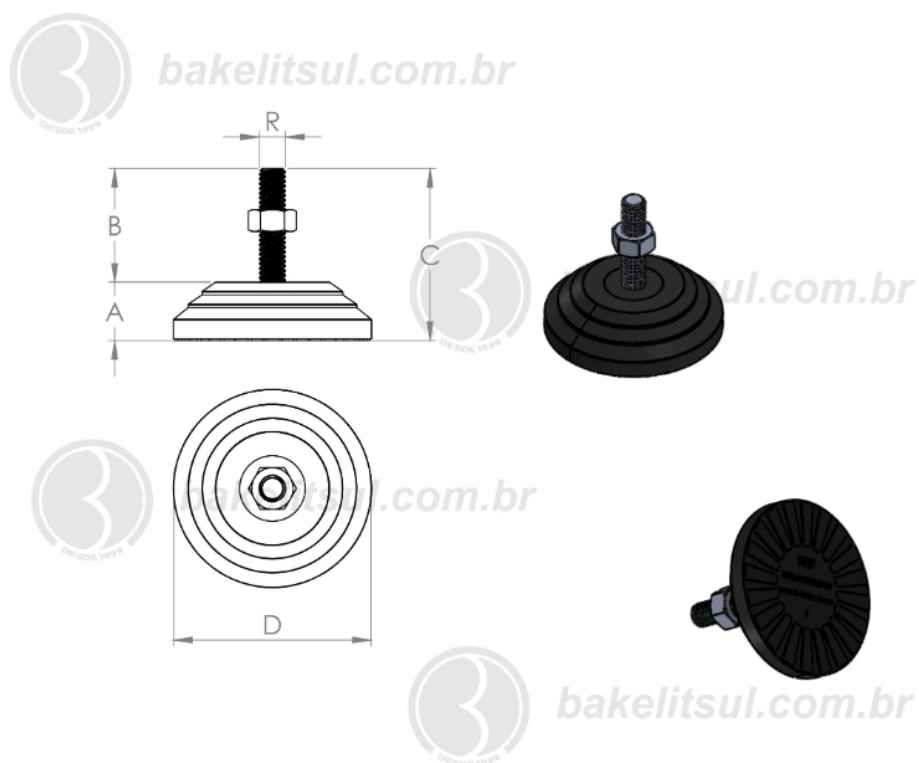

PÉS NIVELADORES

NV-A4-60- PÉ NIVELADOR COM BASE RÍGIDA Ø60MM

Código	A	B	C	D	R	CAPAC. CARGA
05950	17	60	77	60	5/16"UNC rosca inox	170Kgf

BAKELITSUL
DESDE 1999

PRODUTOS / PÉS NIVELADORES /
NV-A4-60- PÉ NIVELADOR COM BASE RÍGIDA Ø60MM