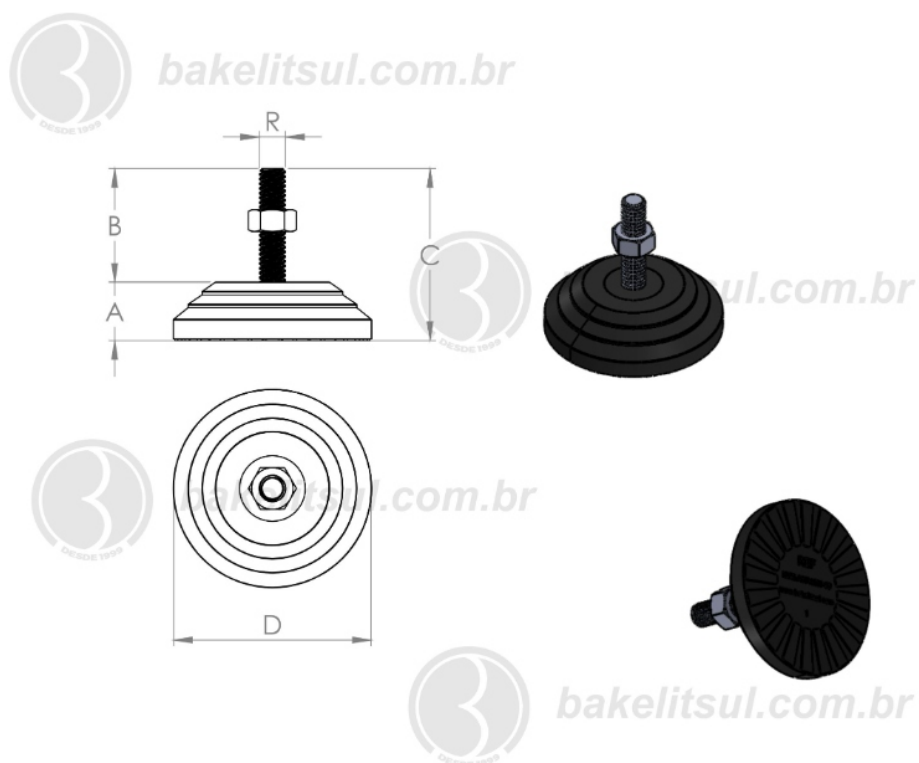

NV-A4-60

NV

NIVELADORES

PÉS NIVELADORES

NV-A4-60- PÉ NIVELADOR COM BASE RÍGIDA Ø60MM

Código	A	B	C	D	R	CAPAC. CARGA
05959	17	26	43	60	M08x1.25 rosca inox	170Kgf

BAKELITSUL
DESDE 1999

PRODUTOS / PÉS NIVELADORES /
NV-A4-60- PÉ NIVELADOR COM BASE RÍGIDA Ø60MM

Medidas em milímetros (mm) e/ou fração de polegadas.
Bakelitsul é marca registrada de Polímeros do Sul Comercial Ltda.
Alterações de projetos e/ou descontinuidade de produtos podem ocorrer sem aviso prévio.
Este catálogo não deve ser reproduzido em parte ou integral sem autorização e/ou citação da fonte.
Imagens deste catálogo e de nosso site são meramente ilustrativas, podendo haver variações com produtos reais.

BAKELITSUL.COM.BR