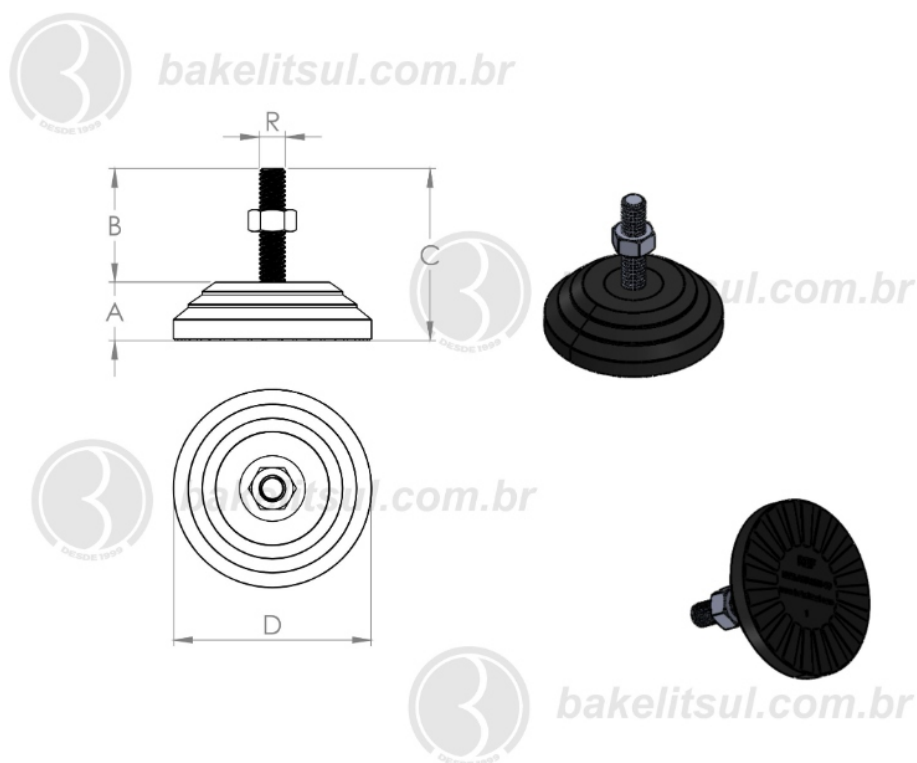

PRODUTOS / PÉS NIVELADORES /
NV-A4-60- PÉ NIVELADOR COM BASE RÍGIDA Ø60MM

Medidas em milímetros (mm) e/ou fração de polegadas.
Bakelitsul é marca registrada de Polímeros do Sul Comercial Ltda.
Alterações de projetos e/ou descontinuidade de produtos podem ocorrer sem aviso prévio.
Este catálogo não deve ser reproduzido em parte ou integral sem autorização e/ou citação da fonte.
Imagens deste catálogo e de nosso site são meramente ilustrativas, podendo haver variações com produtos reais.

BAKELITSUL.COM.BR

NV-A4-60

NV

NIVELADORES

PÉS NIVELADORES

NV-A4-60- PÉ NIVELADOR COM BASE RÍGIDA Ø60MM

Código	A	B	C	D	R	CAPAC. CARGA
05832	17	28	45	60	3/8"UNC rosca aço	210Kgf

BAKELITSUL
DESDE 1999