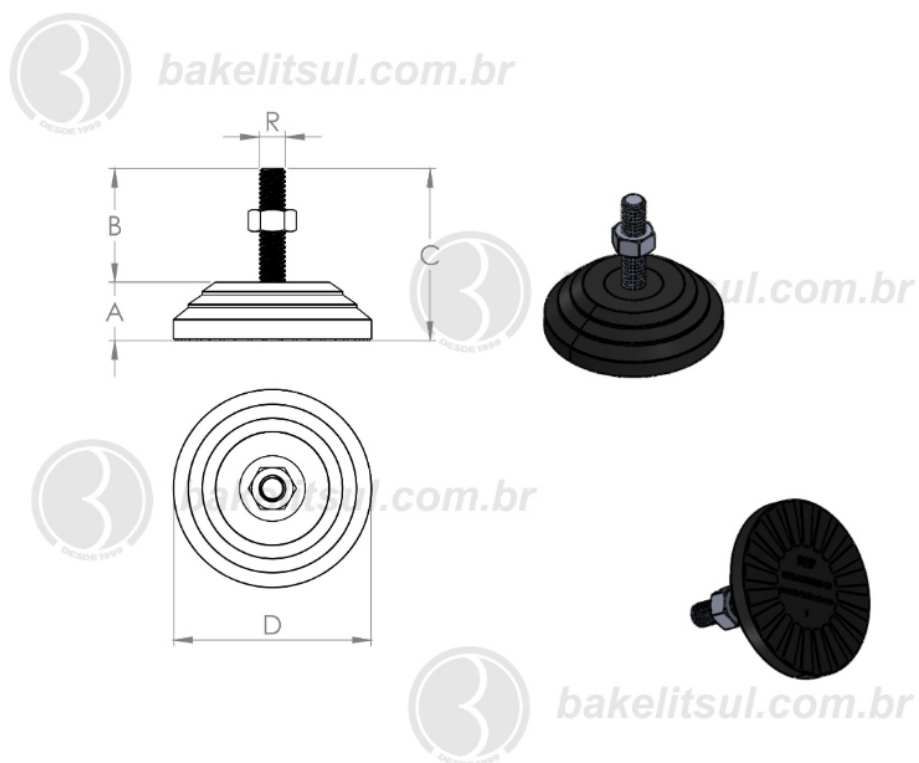

PRODUTOS / PÉS NIVELADORES /
NV-A4-60- PÉ NIVELADOR COM BASE RÍGIDA Ø60MM

Medidas em milímetros (mm) e/ou fração de polegadas.
Bakelitsul é marca registrada de Polímeros do Sul Comercial Ltda.
Alterações de projetos e/ou descontinuidade de produtos podem ocorrer sem aviso prévio.
Este catálogo não deve ser reproduzido em parte ou integral sem autorização e/ou citação da fonte.
Imagens deste catálogo e de nosso site são meramente ilustrativas, podendo haver variações com produtos reais.

BAKELITSUL.COM.BR

NV-A4-60

NV

NIVELADORES

PÉS NIVELADORES

NV-A4-60- PÉ NIVELADOR COM BASE RÍGIDA Ø60MM

Código	A	B	C	D	R	CAPAC. CARGA
05833	17	34	51	60	3/8"UNC rosca aço	210Kgf

BAKELITSUL
DESDE 1999