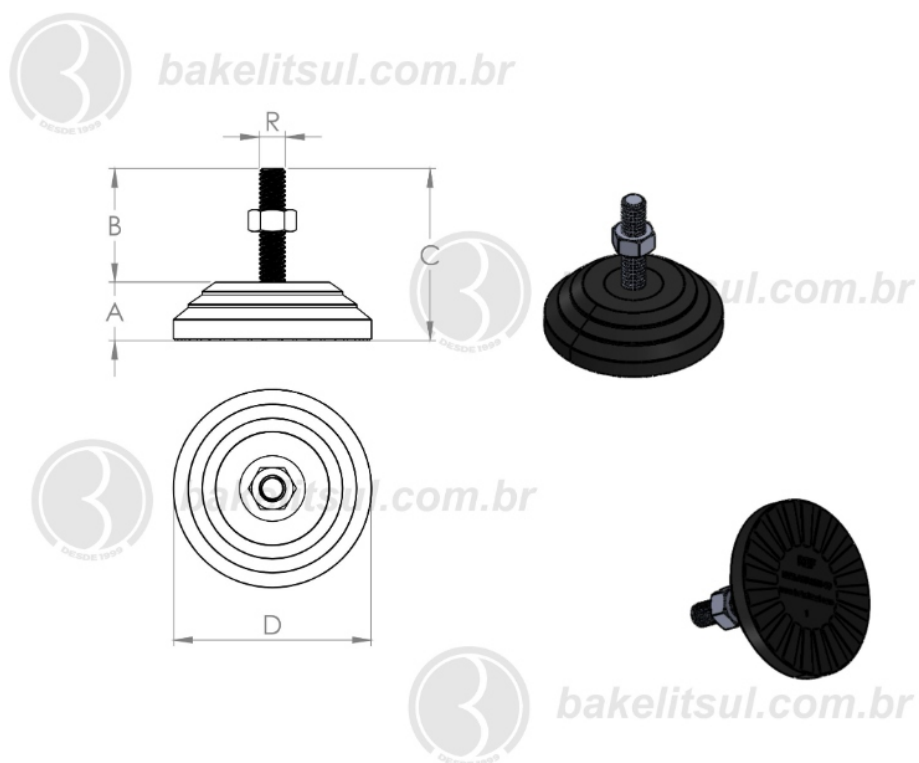

BAKELITSUL.COM.BR

NV-A4-60

NV

NIVELADORES

PÉS NIVELADORES

NV-A4-60- PÉ NIVELADOR COM BASE RÍGIDA Ø60MM

Código	A	B	C	D	R	CAPAC. CARGA
05838	17	34	51	60	1/2"X13F UNC rosca aço	220Kgf

BAKELITSUL
DESDE 1999