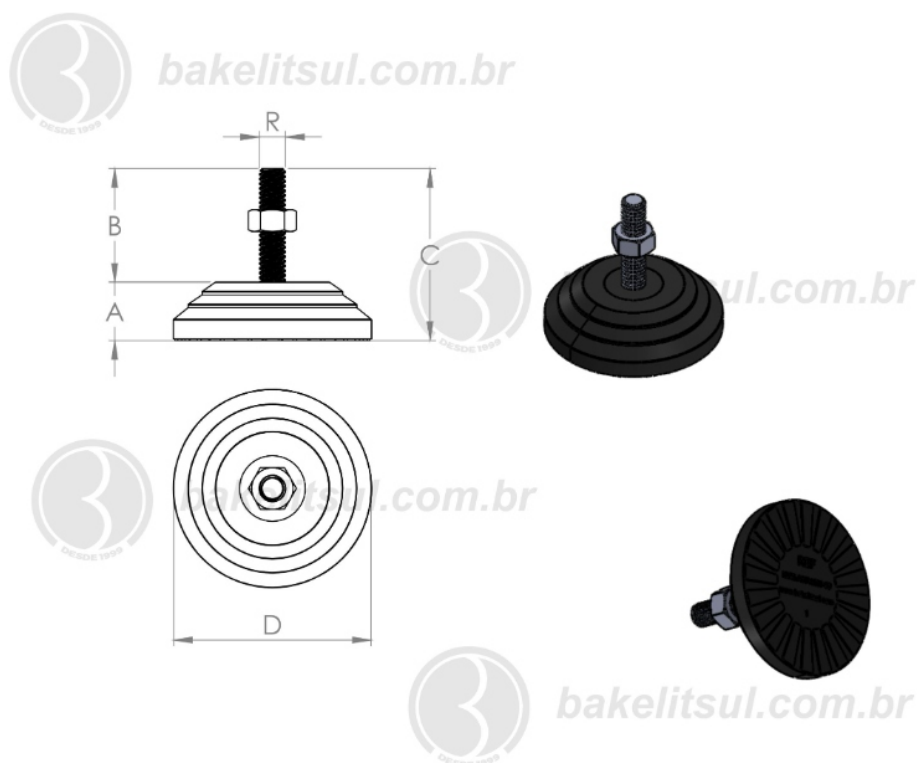

BAKELITSUL.COM.BR

NV-A4-60

NV

NIVELADORES

PÉS NIVELADORES

NV-A4-60- PÉ NIVELADOR COM BASE RÍGIDA Ø60MM

Código	A	B	C	D	R	CAPAC. CARGA
05846	17	46	63	60	M10x1,5 rosca aço	210Kgf

BAKELITSUL
DESDE 1999