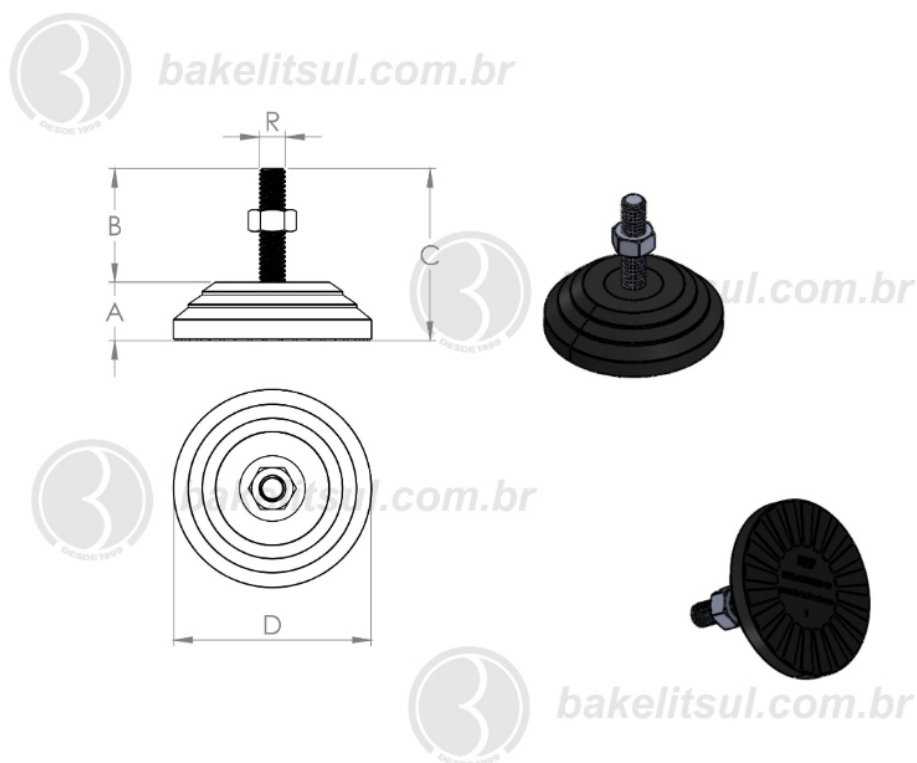

BAKELITSUL.COM.BR

NV-A4-60

NV

NIVELADORES

PÉS NIVELADORES

NV-A4-60- PÉ NIVELADOR COM BASE RÍGIDA Ø60MM

Código	A	B	C	D	R	CAPAC. CARGA
05965	17	46	63	60	M10x1,5 rosca inox	210Kgf

BAKELITSUL
DESDE 1999