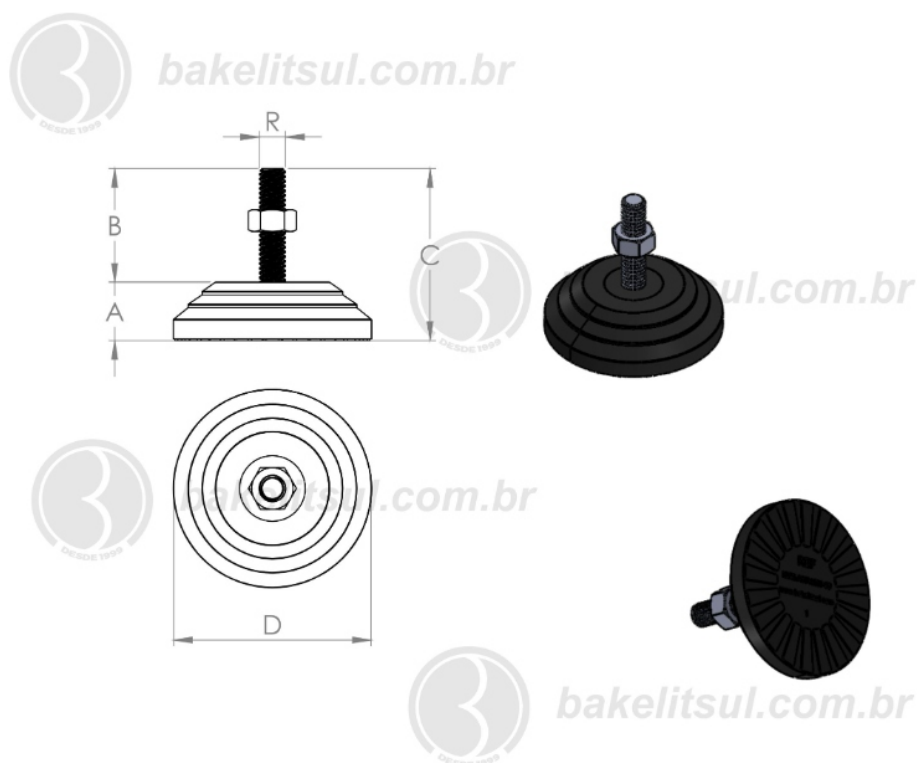

PÉS NIVELADORES

NV-A4-60- PÉ NIVELADOR COM BASE RÍGIDA Ø60MM

Código	A	B	C	D	R	CAPAC. CARGA
05951	17	28	45	60	3/8"UNC rosca inox	210Kgf

BAKELITSUL
DESDE 1999

PRODUTOS / PÉS NIVELADORES /
NV-A4-60- PÉ NIVELADOR COM BASE RÍGIDA Ø60MM