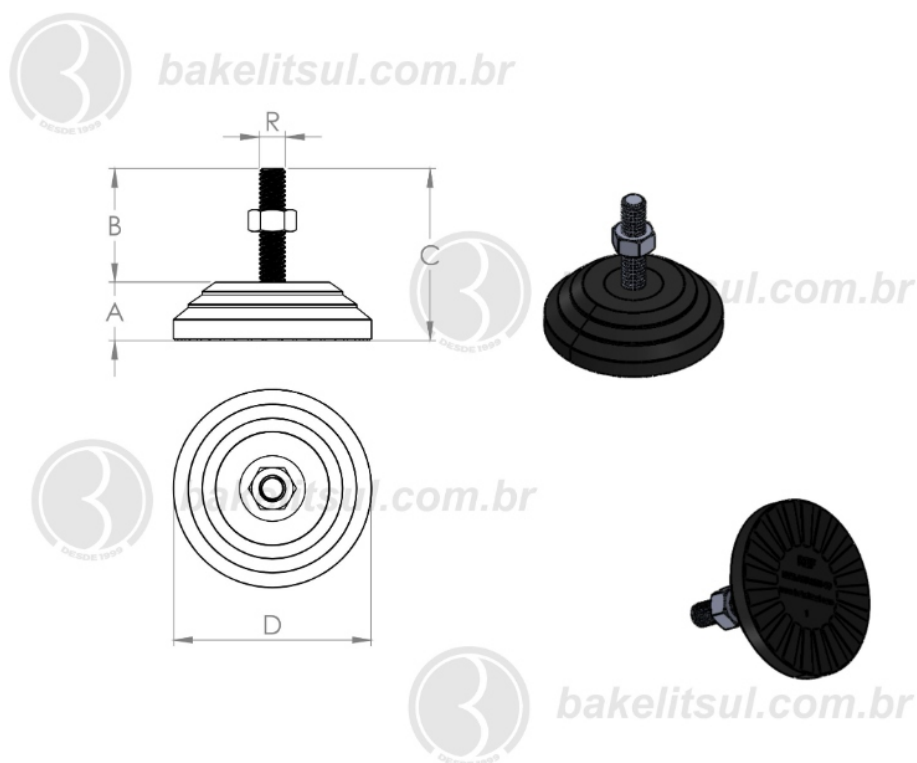

BAKELITSUL.COM.BR

NV-A4-60

NV

NIVELADORES

PÉS NIVELADORES

NV-A4-60- PÉ NIVELADOR COM BASE RÍGIDA Ø60MM

Código	A	B	C	D	R	CAPAC. CARGA
05844	17	26	43	60	M10x1,5 rosca aço	210Kgf

BAKELITSUL
DESDE 1999