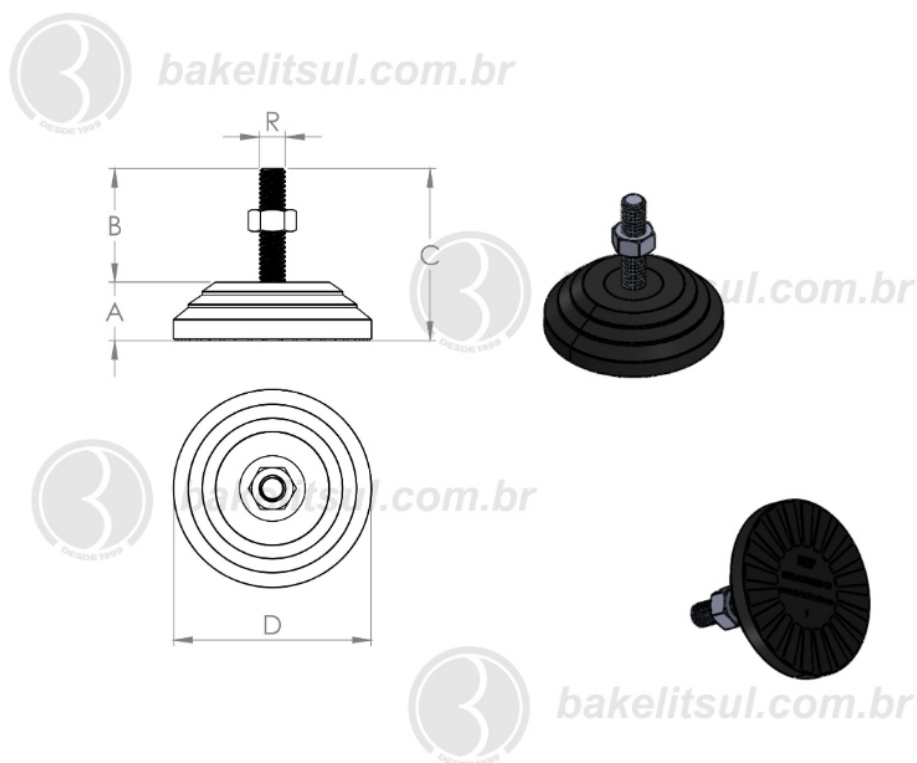

PRODUTOS / PÉS NIVELADORES /
NV-A4-60- PÉ NIVELADOR COM BASE RÍGIDA Ø60MM

Medidas em milímetros (mm) e/ou fração de polegadas.
Bakelitsul é marca registrada de Polímeros do Sul Comercial Ltda.
Alterações de projetos e/ou descontinuidade de produtos podem ocorrer sem aviso prévio.
Este catálogo não deve ser reproduzido em parte ou integral sem autorização e/ou citação da fonte.
Imagens deste catálogo e de nosso site são meramente ilustrativas, podendo haver variações com produtos reais.

BAKELITSUL.COM.BR

NV-A4-60

NV

NIVELADORES

PÉS NIVELADORES

NV-A4-60- PÉ NIVELADOR COM BASE RÍGIDA Ø60MM

Código	A	B	C	D	R	CAPAC. CARGA
05831	17	60	77	60	5/16"UNC rosca aço	170Kgf

BAKELITSUL
DESDE 1999