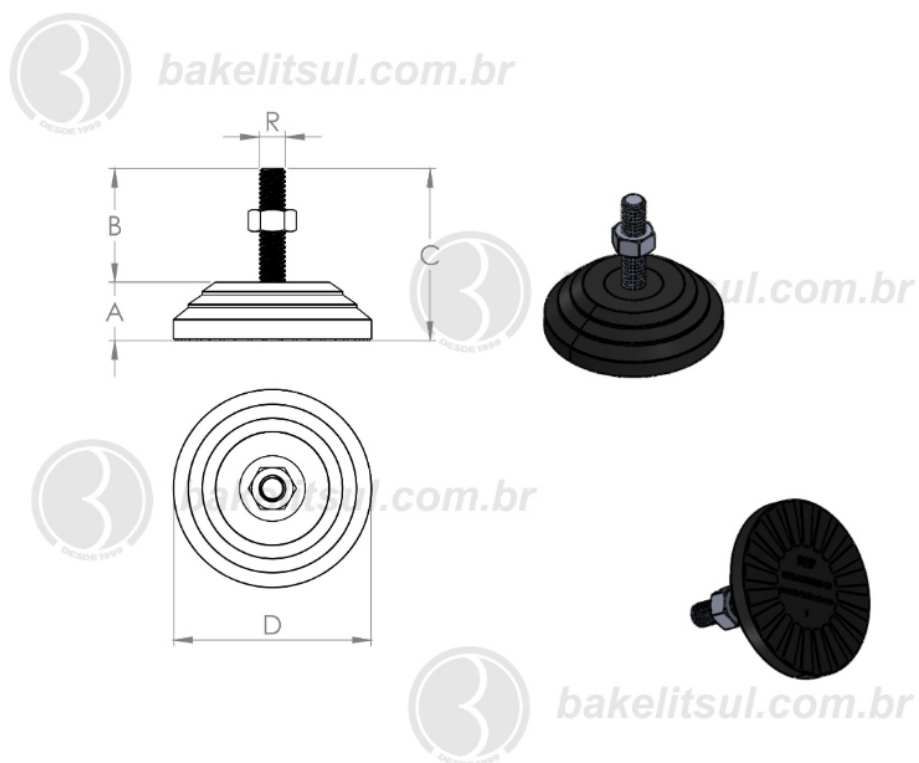

BAKELITSUL.COM.BR

NV-A4-60

NV

NIVELADORES

PÉS NIVELADORES

NV-A4-60- PÉ NIVELADOR COM BASE RÍGIDA Ø60MM

Código	A	B	C	D	R	CAPAC. CARGA
05968	17	61	78	60	M12x1,75 rosca inox	220Kgf

BAKELITSUL
DESDE 1999