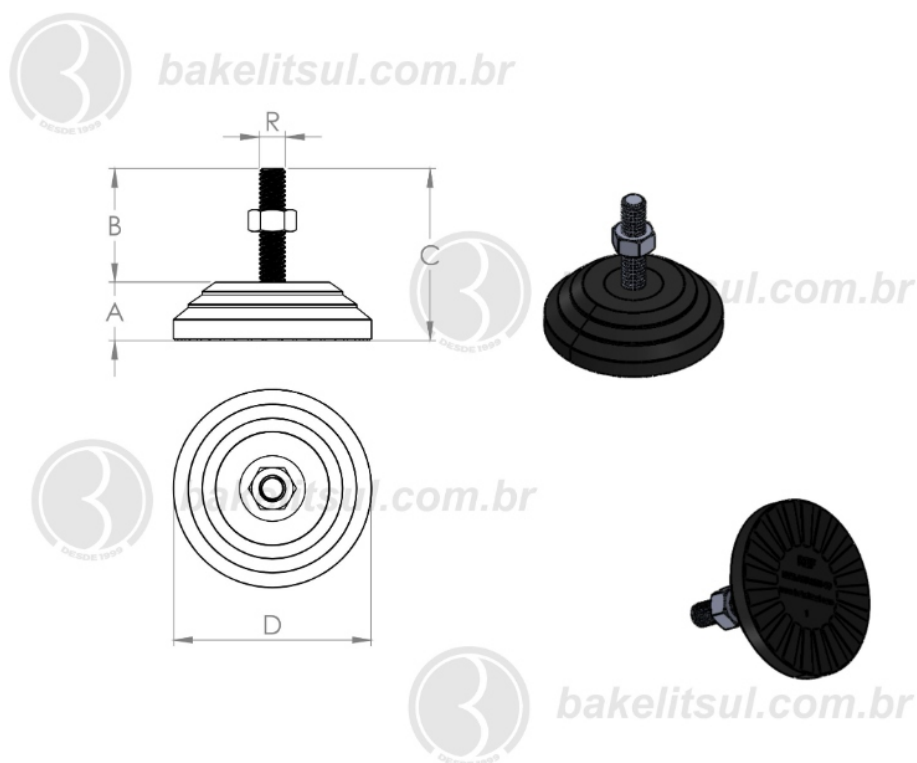

BAKELITSUL.COM.BR

NV-A4-60

NV

NIVELADORES

PÉS NIVELADORES

NV-A4-60- PÉ NIVELADOR COM BASE RÍGIDA Ø60MM

Código	A	B	C	D	R	CAPAC. CARGA
05947	17	28	45	60	5/16"UNC rosca inox	170Kgf

BAKELITSUL
DESDE 1999