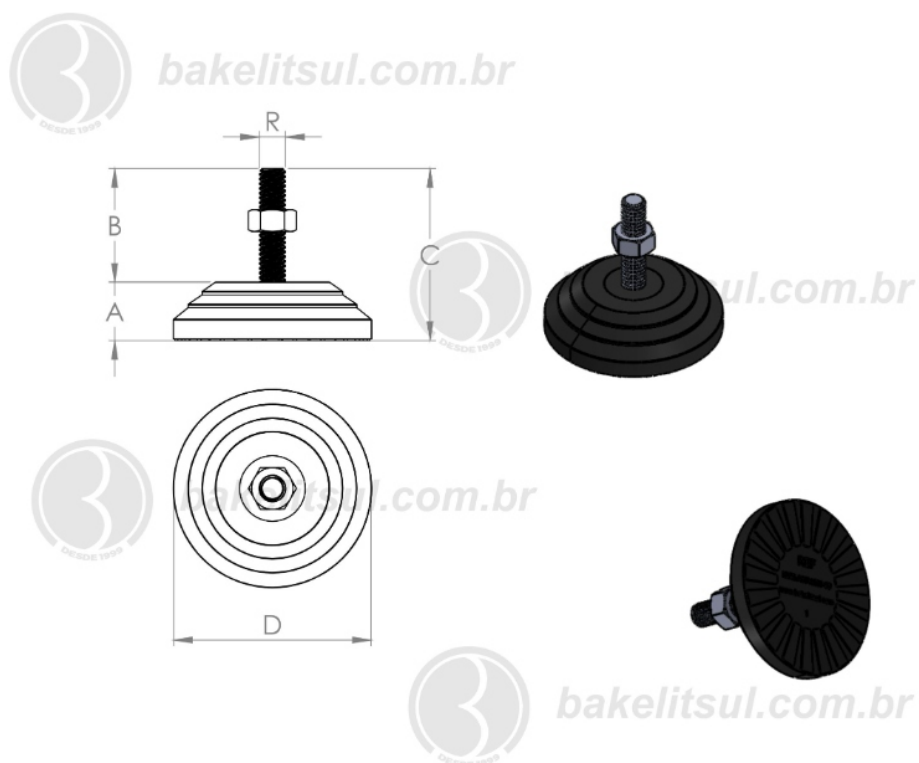

BAKELITSUL.COM.BR

NV-A4-60

NV

NIVELADORES

PÉS NIVELADORES

NV-A4-60- PÉ NIVELADOR COM BASE RÍGIDA Ø60MM

Código	A	B	C	D	R	CAPAC. CARGA
05849	17	61	78	60	M12x1,75 rosca aço	220Kgf

BAKELITSUL
DESDE 1999