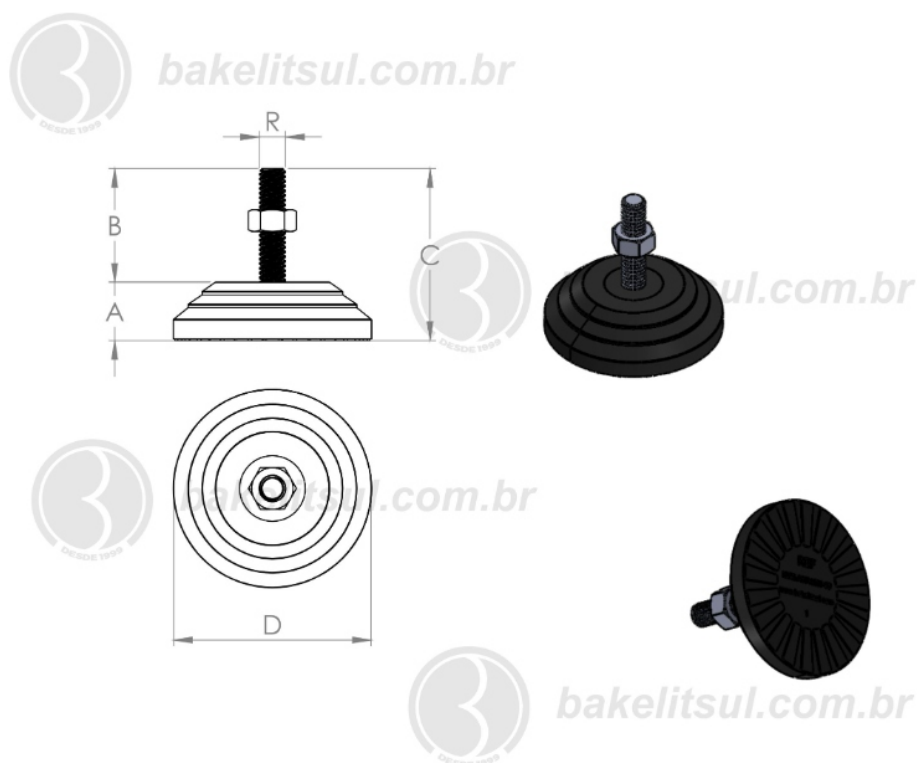

PRODUTOS / PÉS NIVELADORES /
NV-A4-60- PÉ NIVELADOR COM BASE RÍGIDA Ø60MM

Medidas em milímetros (mm) e/ou fração de polegadas.
Bakelitsul é marca registrada de Polímeros do Sul Comercial Ltda.
Alterações de projetos e/ou descontinuidade de produtos podem ocorrer sem aviso prévio.
Este catálogo não deve ser reproduzido em parte ou integral sem autorização e/ou citação da fonte.
Imagens deste catálogo e de nosso site são meramente ilustrativas, podendo haver variações com produtos reais.

BAKELITSUL.COM.BR

NV-A4-60

NV

NIVELADORES

PÉS NIVELADORES

NV-A4-60- PÉ NIVELADOR COM BASE RÍGIDA Ø60MM

Código	A	B	C	D	R	CAPAC. CARGA
05830	17	47	64	60	5/16"UNC rosca aço	170Kgf

BAKELITSUL
DESDE 1999