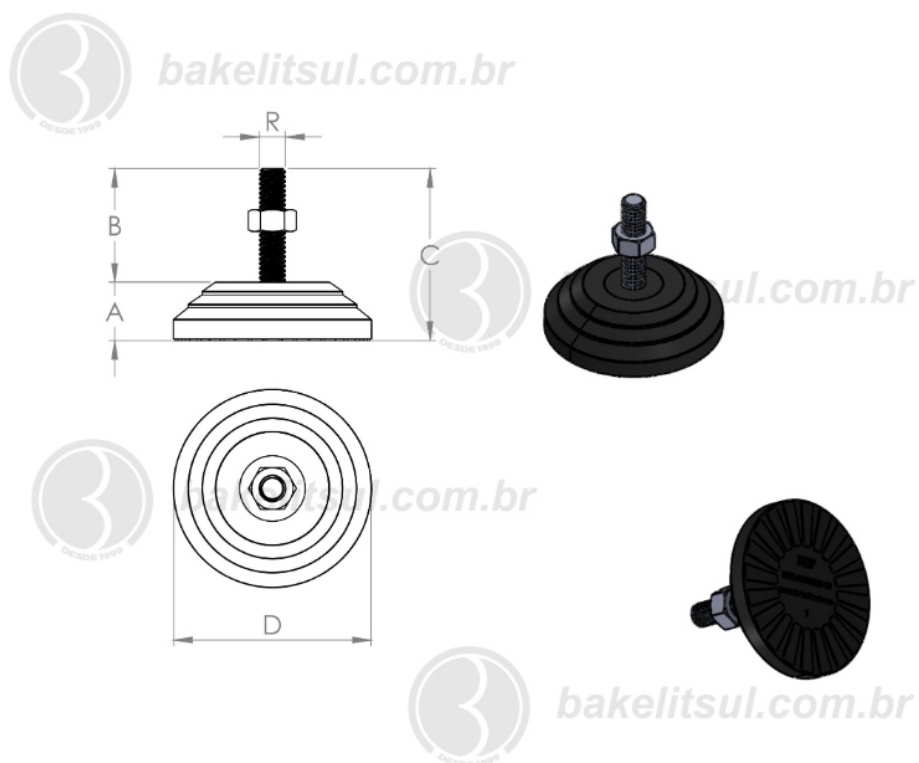

BAKELITSUL.COM.BR

NV-A4-60

NV

NIVELADORES

PÉS NIVELADORES

NV-A4-60- PÉ NIVELADOR COM BASE RÍGIDA Ø60MM

Código	A	B	C	D	R	CAPAC. CARGA
05962	17	61	78	60	M08x1.25 rosca inox	170Kgf

BAKELITSUL
DESDE 1999