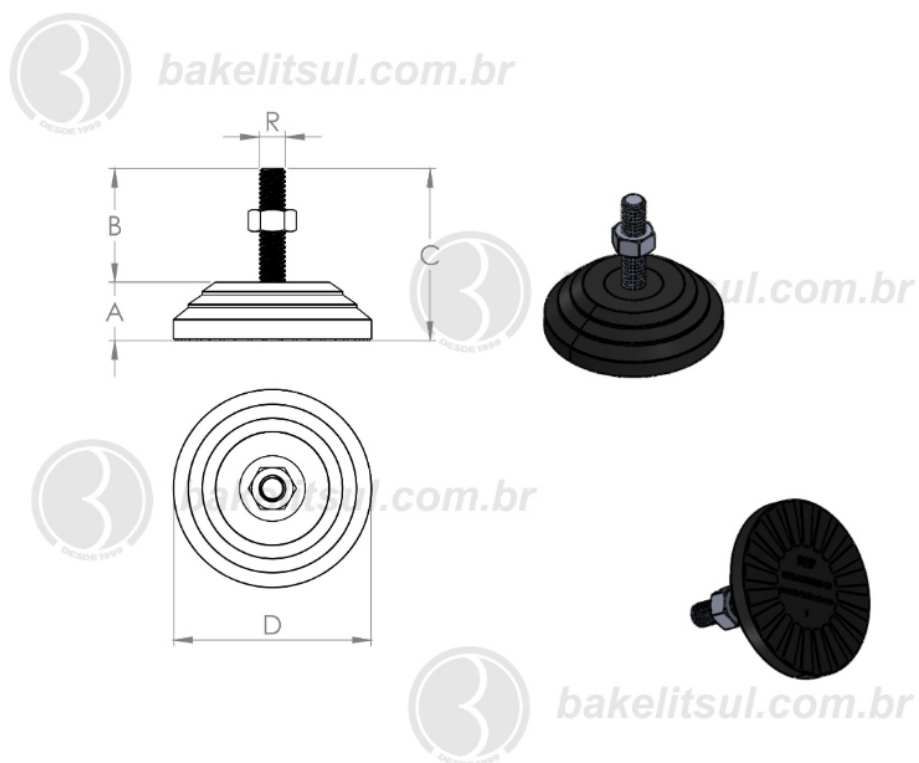

PÉS NIVELADORES

NV-A4-60- PÉ NIVELADOR COM BASE RÍGIDA Ø60MM

Código	A	B	C	D	R	CAPAC. CARGA
05948	17	37	54	60	5/16"UNC rosca inox	170Kgf

BAKELITSUL
DESDE 1999

PRODUTOS / PÉS NIVELADORES /
NV-A4-60- PÉ NIVELADOR COM BASE RÍGIDA Ø60MM