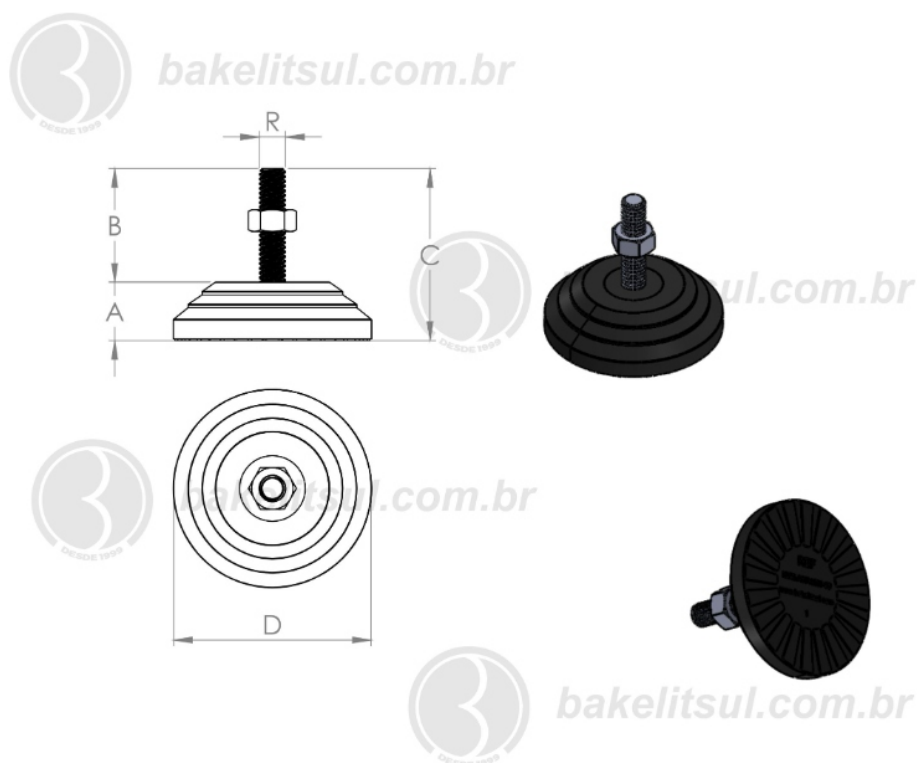

NV-A4-60

NV

NIVELADORES

PÉS NIVELADORES

NV-A4-60- PÉ NIVELADOR COM BASE RÍGIDA Ø60MM

Código	A	B	C	D	R	CAPAC. CARGA
05955	17	34	51	60	1/2"X12F BSW rosca inox	220Kgf

BAKELITSUL
DESDE 1999

PRODUTOS / PÉS NIVELADORES /
NV-A4-60- PÉ NIVELADOR COM BASE RÍGIDA Ø60MM

Medidas em milímetros (mm) e/ou fração de polegadas.
Bakelitsul é marca registrada de Polímeros do Sul Comercial Ltda.
Alterações de projetos e/ou descontinuidade de produtos podem ocorrer sem aviso prévio.
Este catálogo não deve ser reproduzido em parte ou integral sem autorização e/ou citação da fonte.
Imagens deste catálogo e de nosso site são meramente ilustrativas, podendo haver variações com produtos reais.

BAKELITSUL.COM.BR