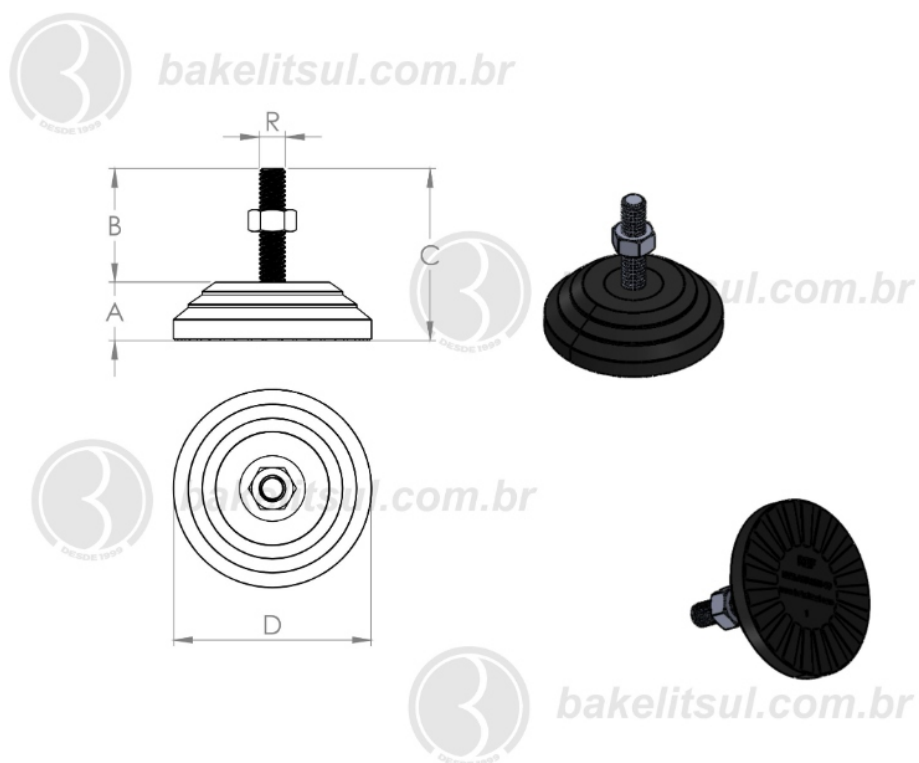

NV-A4-60

NV

NIVELADORES

PÉS NIVELADORES

NV-A4-60- PÉ NIVELADOR COM BASE RÍGIDA Ø60MM

Código	A	B	C	D	R	CAPAC. CARGA
05828	17	28	45	60	5/16"UNC rosca aço	170Kgf

BAKELITSUL
DESDE 1999

PRODUTOS / PÉS NIVELADORES /
NV-A4-60- PÉ NIVELADOR COM BASE RÍGIDA Ø60MM