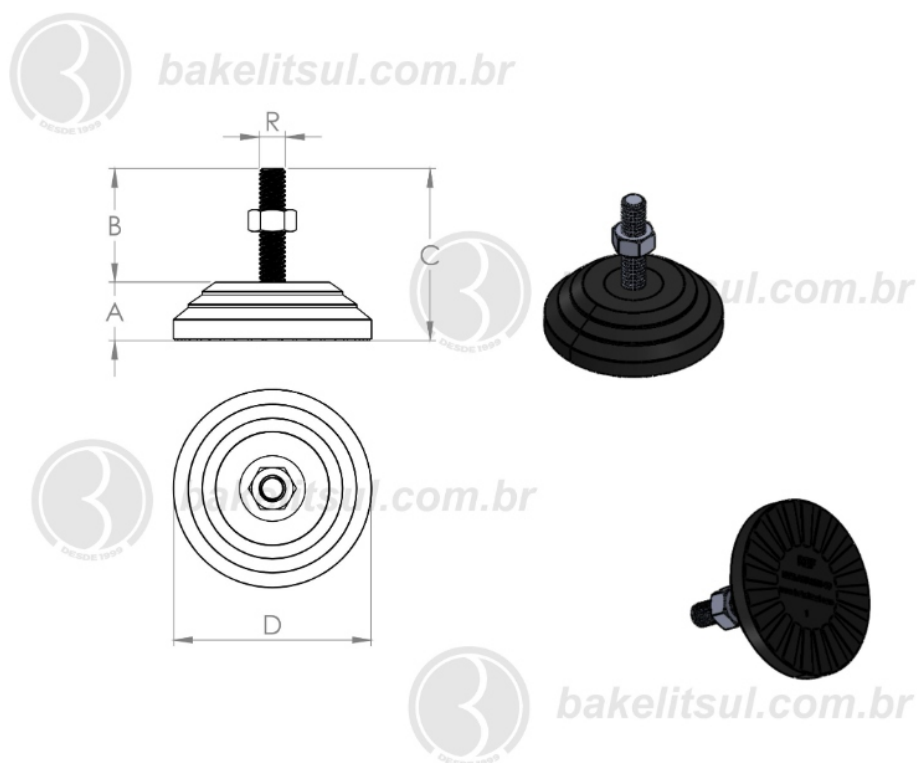

BAKELITSUL.COM.BR

NV-A4-60

NV

NIVELADORES

PÉS NIVELADORES

NV-A4-60- PÉ NIVELADOR COM BASE RÍGIDA Ø60MM

Código	A	B	C	D	R	CAPAC. CARGA
05961	17	46	63	60	M08x1.25 rosca inox	170Kgf

BAKELITSUL
DESDE 1999