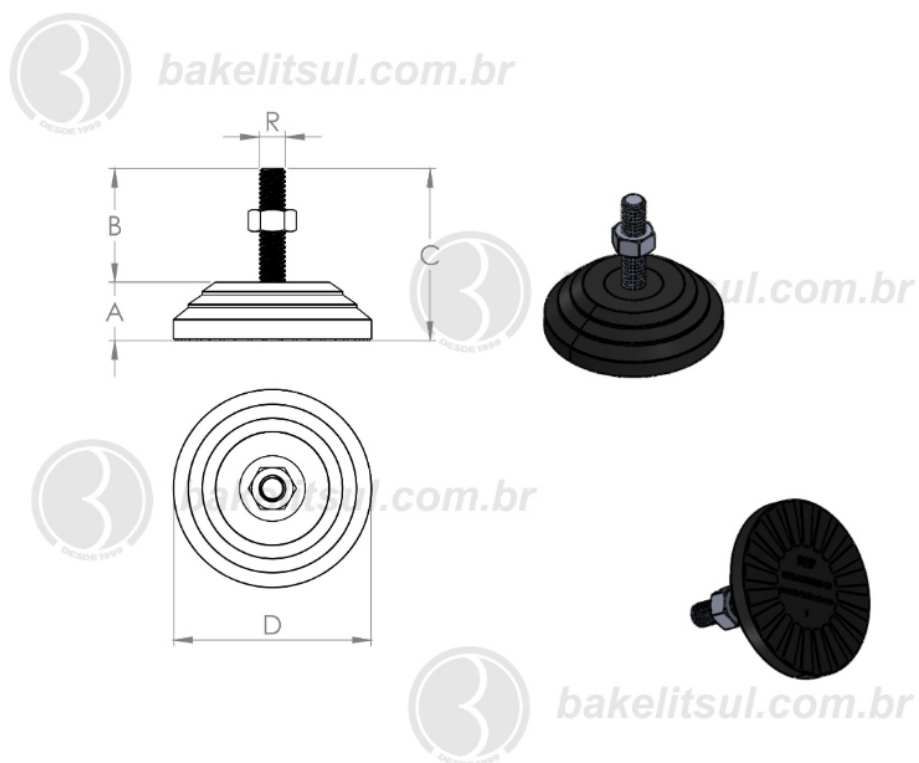

PÉS NIVELADORES

NV-A4-60- PÉ NIVELADOR COM BASE RÍGIDA Ø60MM

Código	A	B	C	D	R	CAPAC. CARGA
05954	17	60	77	60	3/8"UNC rosca inox	210Kgf

BAKELITSUL
DESDE 1999

PRODUTOS / PÉS NIVELADORES /
NV-A4-60- PÉ NIVELADOR COM BASE RÍGIDA Ø60MM