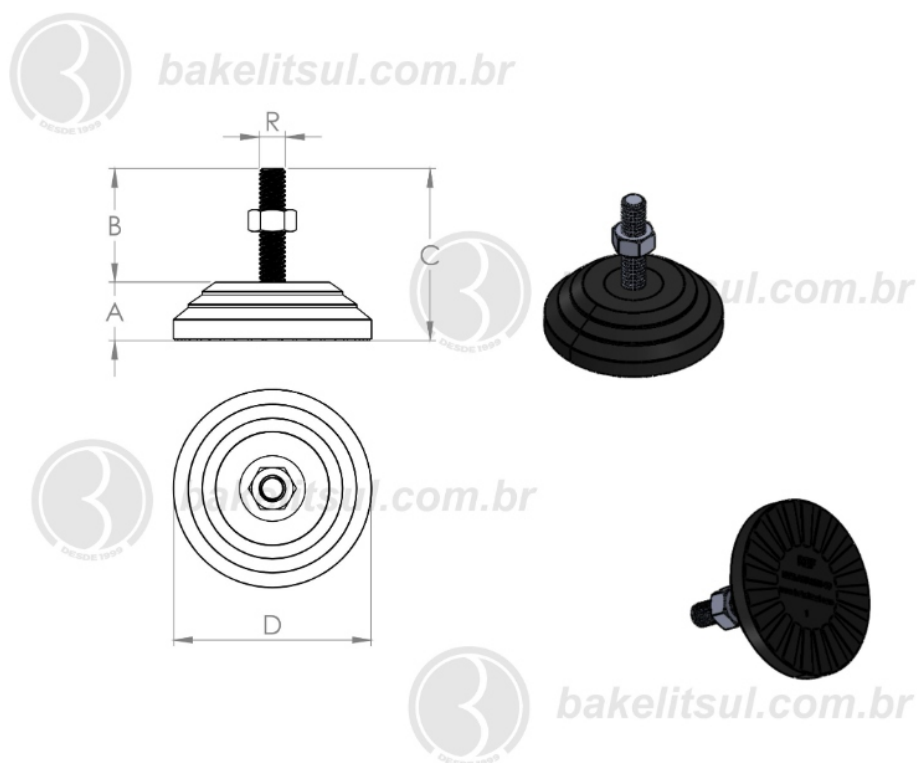

BAKELITSUL.COM.BR

NV-A4-60

NV

NIVELADORES

PÉS NIVELADORES

NV-A4-60- PÉ NIVELADOR COM BASE RÍGIDA Ø60MM

Código	A	B	C	D	R	CAPAC. CARGA
05956	17	60	77	60	1/2"X12F BSW rosca inox	220Kgf

BAKELITSUL
DESDE 1999