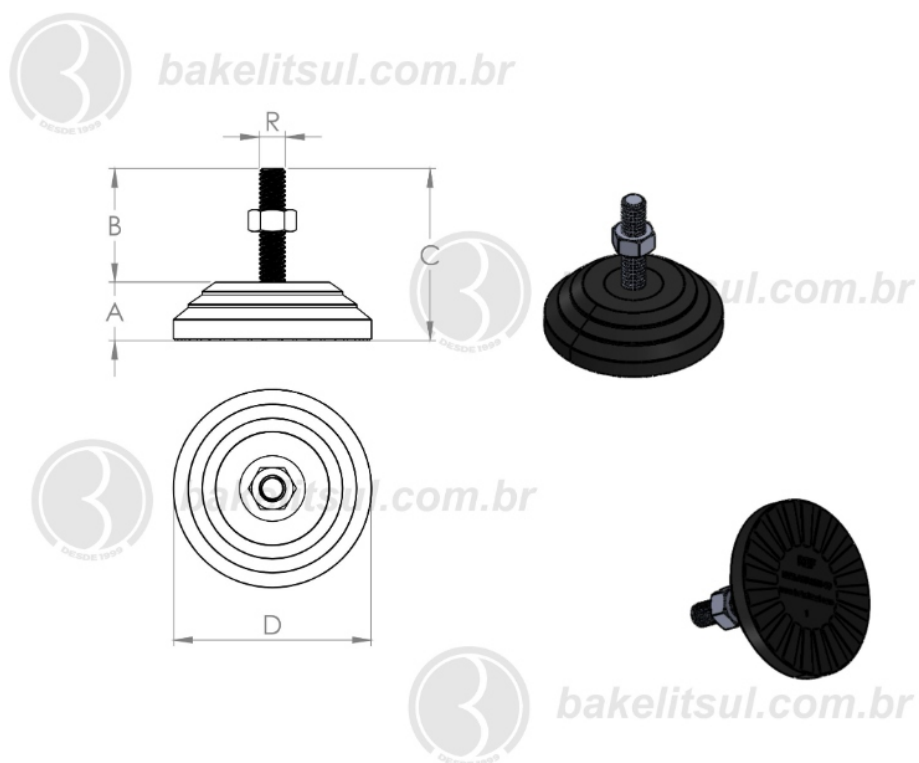

PÉS NIVELADORES

NV-A4-60- PÉ NIVELADOR COM BASE RÍGIDA Ø60MM

Código	A	B	C	D	R	CAPAC. CARGA
05953	17	47	64	60	3/8"UNC rosca inox	210Kgf

BAKELITSUL
DESDE 1999

PRODUTOS / PÉS NIVELADORES /
NV-A4-60- PÉ NIVELADOR COM BASE RÍGIDA Ø60MM