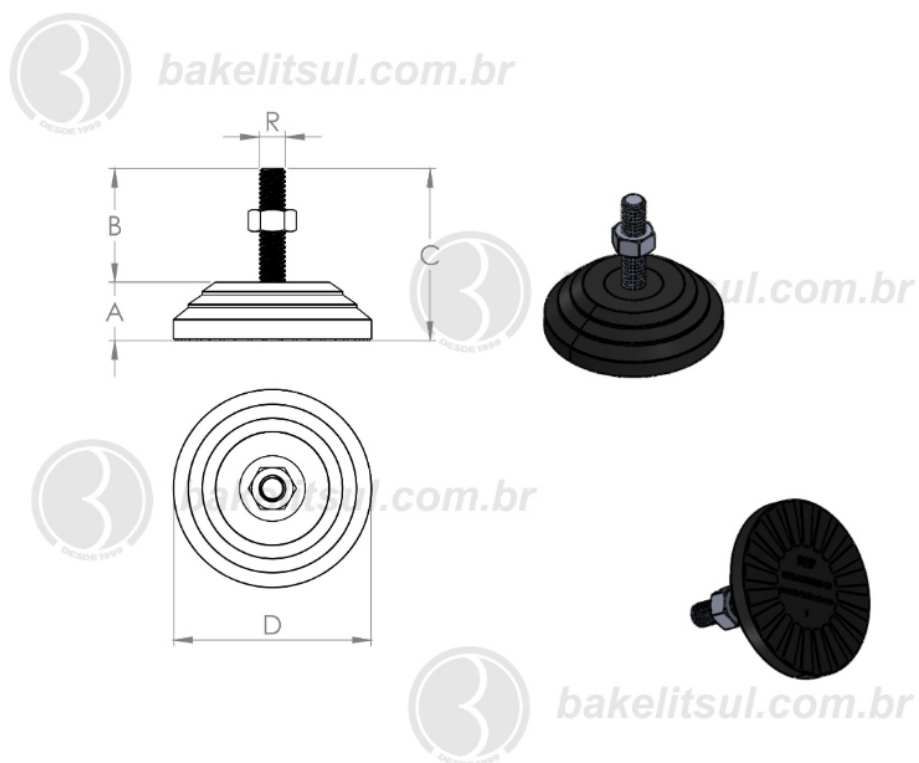

BAKELITSUL.COM.BR

NV-A4-60

NV

NIVELADORES

PÉS NIVELADORES

NV-A4-60- PÉ NIVELADOR COM BASE RÍGIDA Ø60MM

Código	A	B	C	D	R	CAPAC. CARGA
05845	17	36	53	60	M10x1,5 rosca aço	210Kgf

BAKELITSUL
DESDE 1999