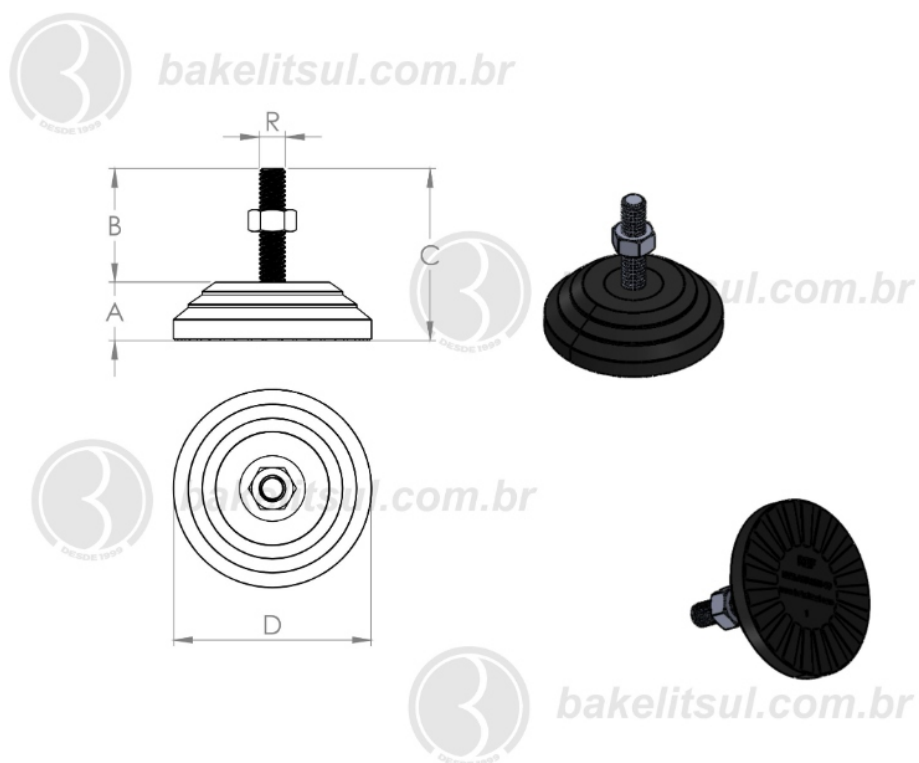

BAKELITSUL.COM.BR

NV-A4-60

NV

NIVELADORES

PÉS NIVELADORES

NV-A4-60- PÉ NIVELADOR COM BASE RÍGIDA Ø60MM

Código	A	B	C	D	R	CAPAC. CARGA
05960	17	36	53	60	M08x1.25 rosca inox	170Kgf

BAKELITSUL
DESDE 1999