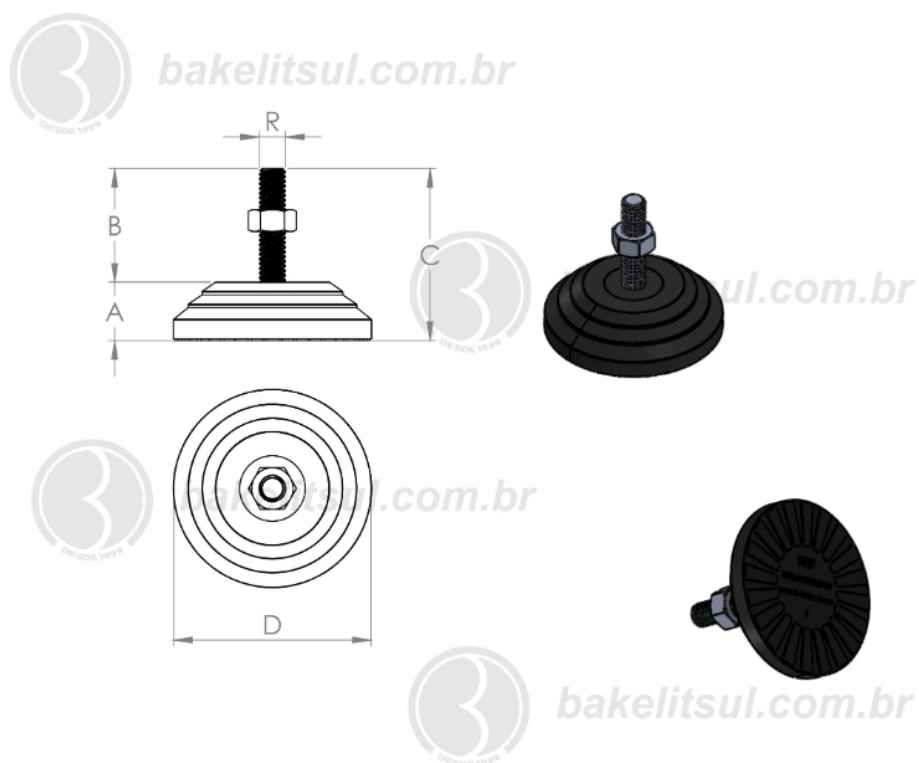

PÉS NIVELADORES

NV-A4-60- PÉ NIVELADOR COM BASE RÍGIDA Ø60MM

Código	A	B	C	D	R	CAPAC. CARGA
05841	17	36	53	60	M08x1.25 rosca aço	170Kgf

BAKELITSUL
DESDE 1999

PRODUTOS / PÉS NIVELADORES /
NV-A4-60- PÉ NIVELADOR COM BASE RÍGIDA Ø60MM