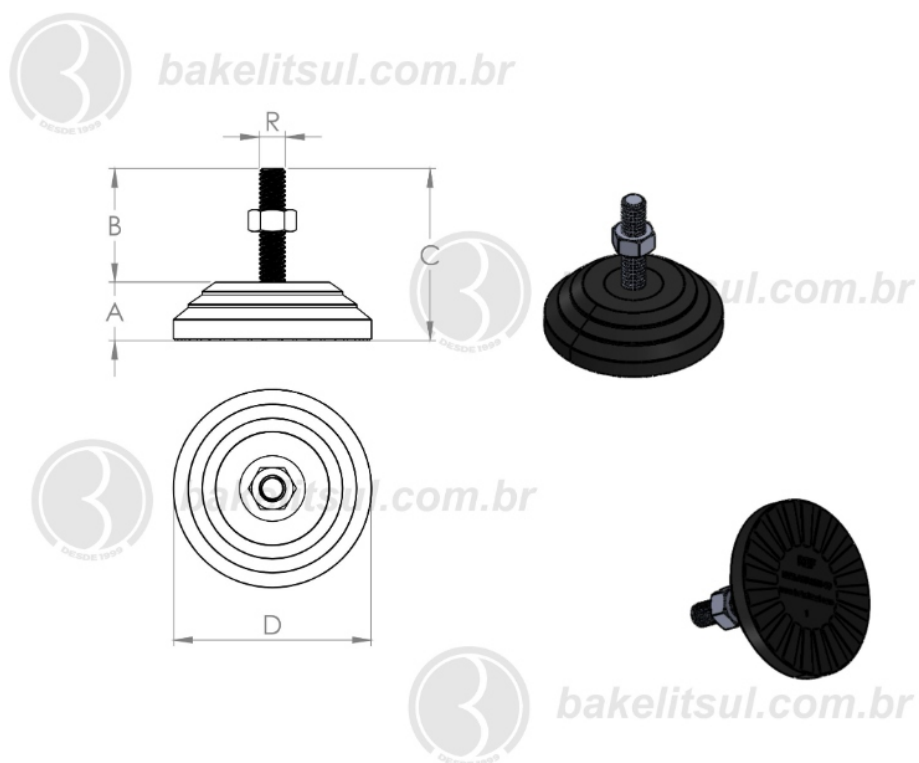

BAKELITSUL.COM.BR

NV-A4-60

NV

NIVELADORES

PÉS NIVELADORES

NV-A4-60- PÉ NIVELADOR COM BASE RÍGIDA Ø60MM

Código	A	B	C	D	R	CAPAC. CARGA
05967	17	36	53	60	M12x1,75 rosca inox	220Kgf

BAKELITSUL
DESDE 1999