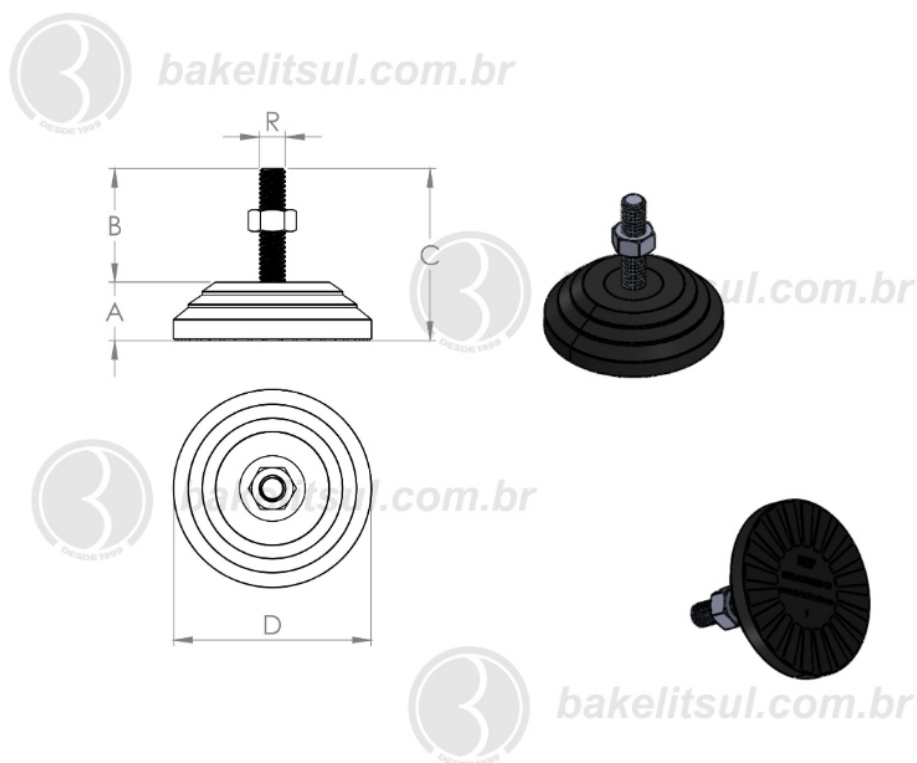

NV-A4-60

NV

NIVELADORES

PÉS NIVELADORES

NV-A4-60- PÉ NIVELADOR COM BASE RÍGIDA Ø60MM

Código	A	B	C	D	R	CAPAC. CARGA
05952	17	34	51	60	3/8"UNC rosca inox	210Kgf

BAKELITSUL
DESDE 1999

PRODUTOS / PÉS NIVELADORES /
NV-A4-60- PÉ NIVELADOR COM BASE RÍGIDA Ø60MM

Medidas em milímetros (mm) e/ou fração de polegadas.
Bakelitsul é marca registrada de Polímeros do Sul Comercial Ltda.
Alterações de projetos e/ou descontinuidade de produtos podem ocorrer sem aviso prévio.
Este catálogo não deve ser reproduzido em parte ou integral sem autorização e/ou citação da fonte.
Imagens deste catálogo e de nosso site são meramente ilustrativas, podendo haver variações com produtos reais.

BAKELITSUL.COM.BR