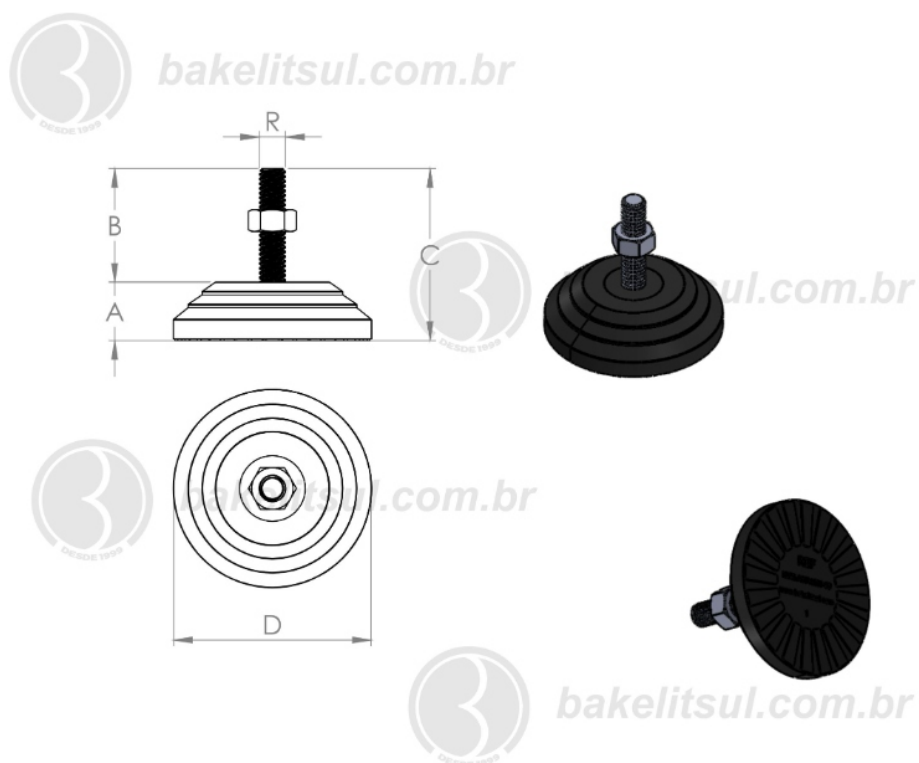

BAKELITSUL.COM.BR

NV-A4-60

NV

NIVELADORES

PÉS NIVELADORES

NV-A4-60- PÉ NIVELADOR COM BASE RÍGIDA Ø60MM

Código	A	B	C	D	R	CAPAC. CARGA
05966	17	61	78	60	M10x1,5 rosca inox	210Kgf

BAKELITSUL
DESDE 1999