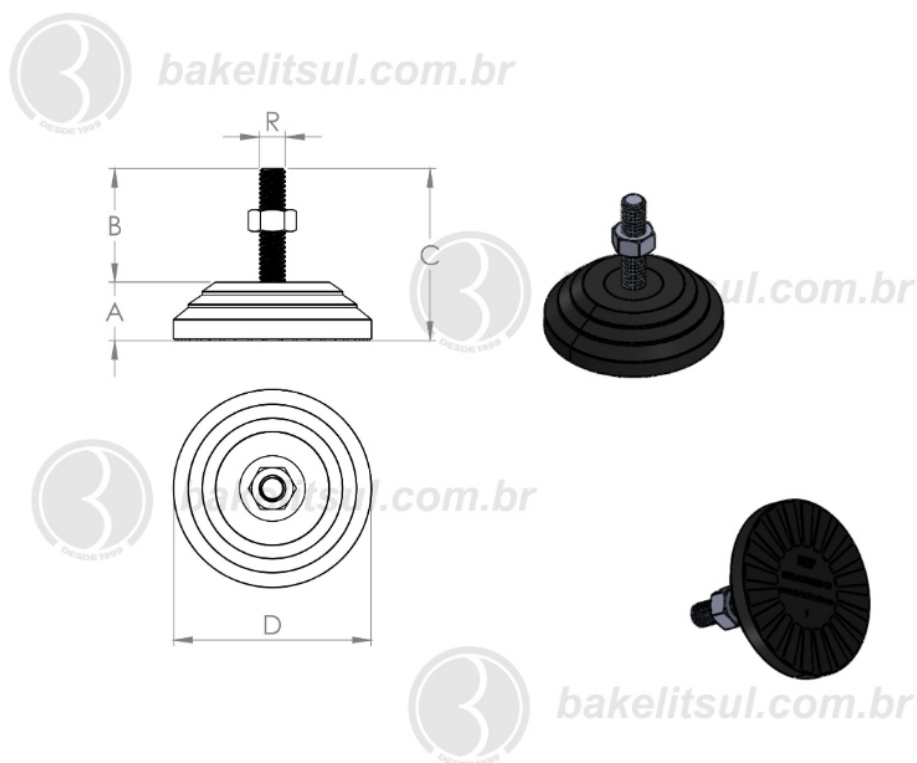

BAKELITSUL.COM.BR

PÉS NIVELADORES

NV-A4-60- PÉ NIVELADOR COM BASE RÍGIDA Ø60MM

Código	A	B	C	D	R	CAPAC. CARGA
05836	17	34	51	60	1/2"X12F BSW rosca aço	220Kgf

BAKELITSUL
DESDE 1999

PRODUTOS / PÉS NIVELADORES /
NV-A4-60- PÉ NIVELADOR COM BASE RÍGIDA Ø60MM

NV-A4-60

NV

NIVELADORES

PÉS NIVELADORES

NV-A4-60- PÉ NIVELADOR COM BASE RÍGIDA Ø60MM

Código	A	B	C	D	R	CAPAC. CARGA
05837	17	60	77	60	1/2"X12F BSW rosca aço	220Kgf

BAKELITSUL
DESDE 1999

PRODUTOS / PÉS NIVELADORES /
NV-A4-60- PÉ NIVELADOR COM BASE RÍGIDA Ø60MM