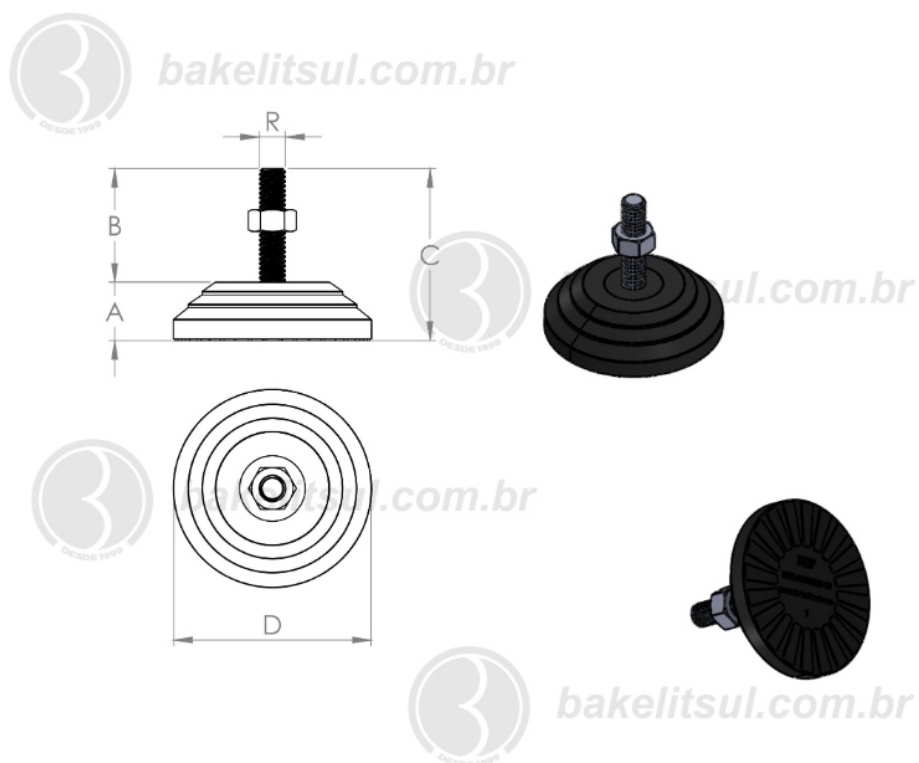

NV-A4-60

NV

NIVELADORES

PÉS NIVELADORES

NV-A4-60- PÉ NIVELADOR COM BASE RÍGIDA Ø60MM

Código	A	B	C	D	R	CAPAC. CARGA
05840	17	26	43	60	M08x1.25 rosca aço	170Kgf

BAKELITSUL
DESDE 1999

PRODUTOS / PÉS NIVELADORES /
NV-A4-60- PÉ NIVELADOR COM BASE RÍGIDA Ø60MM

Medidas em milímetros (mm) e/ou fração de polegadas.
Bakelitsul é marca registrada de Polímeros do Sul Comercial Ltda.
Alterações de projetos e/ou descontinuidade de produtos podem ocorrer sem aviso prévio.
Este catálogo não deve ser reproduzido em parte ou integral sem autorização e/ou citação da fonte.
Imagens deste catálogo e de nosso site são meramente ilustrativas, podendo haver variações com produtos reais.

BAKELITSUL.COM.BR