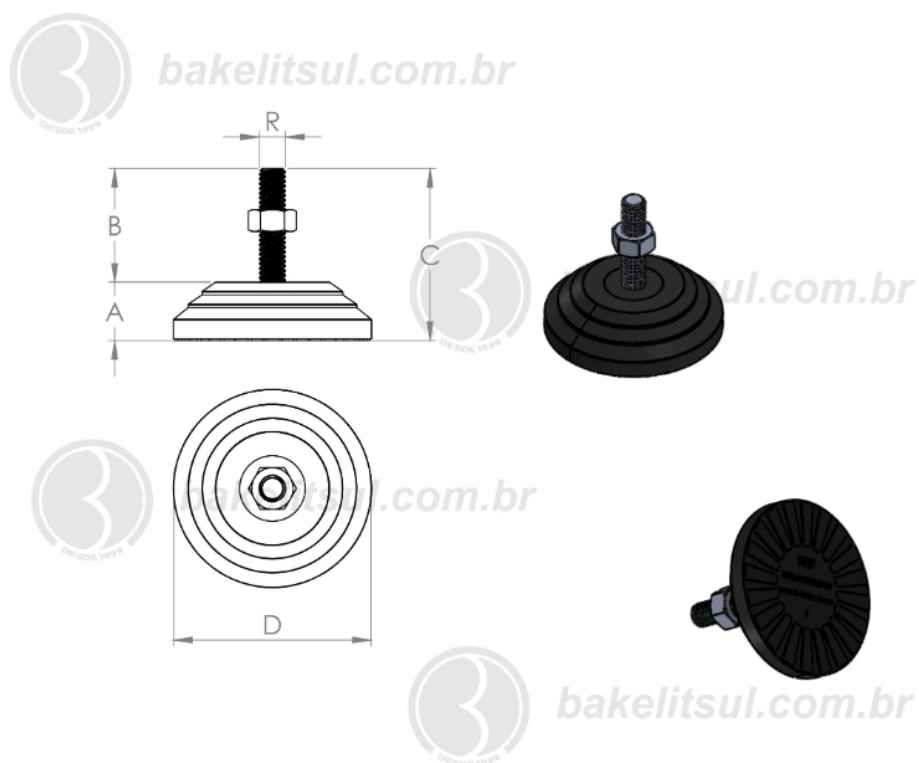

BAKELITSUL.COM.BR

NV-A4-60

NV

NIVELADORES

PÉS NIVELADORES

NV-A4-60- PÉ NIVELADOR COM BASE RÍGIDA Ø60MM

Código	A	B	C	D	R	CAPAC. CARGA
05835	17	60	77	60	3/8"UNC rosca aço	210Kgf

BAKELITSUL
DESDE 1999