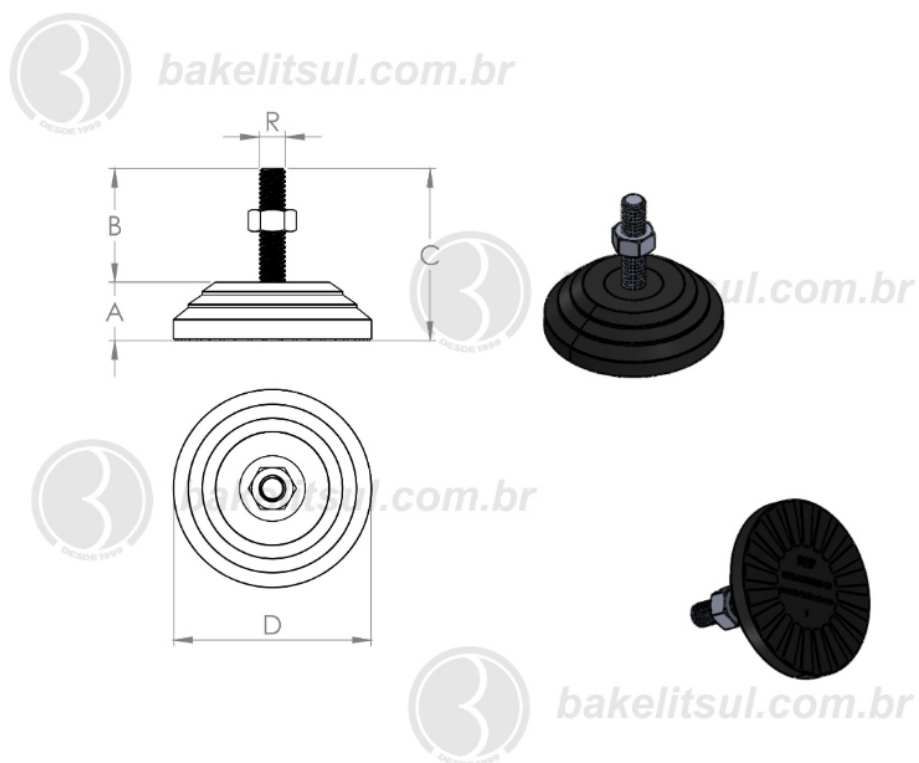

NV-A4-60

NV

NIVELADORES

PÉS NIVELADORES

NV-A4-60- PÉ NIVELADOR COM BASE RÍGIDA Ø60MM

Código	A	B	C	D	R	CAPAC. CARGA
05828	17	28	45	60	5/16"UNC rosca aço	170Kgf

BAKELITSUL
DESDE 1999

PRODUTOS / PÉS NIVELADORES /
NV-A4-60- PÉ NIVELADOR COM BASE RÍGIDA Ø60MM

BAKELITSUL.COM.BR

NV-A4-60

NV

NIVELADORES

PÉS NIVELADORES

NV-A4-60- PÉ NIVELADOR COM BASE RÍGIDA Ø60MM

Código	A	B	C	D	R	CAPAC. CARGA
05829	17	37	54	60	5/16"UNC rosca aço	170Kgf

BAKELITSUL
DESDE 1999

PRODUTOS / PÉS NIVELADORES /
NV-A4-60- PÉ NIVELADOR COM BASE RÍGIDA Ø60MM

Medidas em milímetros (mm) e/ou fração de polegadas.
Bakelitsul é marca registrada de Polímeros do Sul Comercial Ltda.
Alterações de projetos e/ou descontinuidade de produtos podem ocorrer sem aviso prévio.
Este catálogo não deve ser reproduzido em parte ou integral sem autorização e/ou citação da fonte.
Imagens deste catálogo e de nosso site são meramente ilustrativas, podendo haver variações com produtos reais.