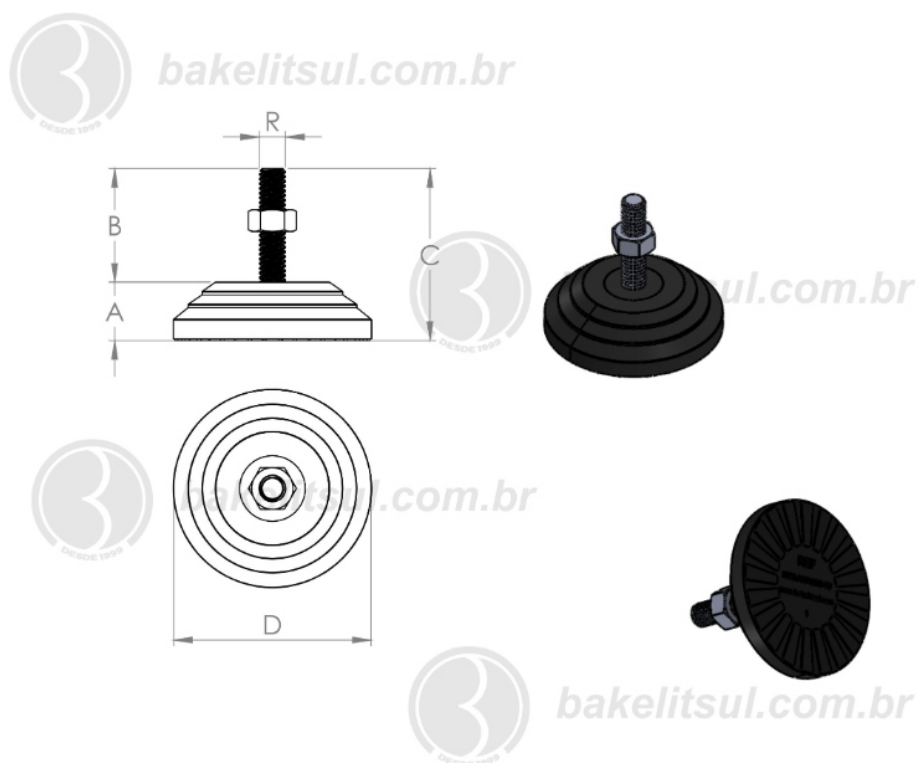

NV-A4-60

NV

NIVELADORES

PÉS NIVELADORES

NV-A4-60- PÉ NIVELADOR COM BASE RÍGIDA Ø60MM

Código	A	B	C	D	R	CAPAC. CARGA
05964	17	36	53	60	M10x1,5 rosca inox	210Kgf

BAKELITSUL
DESDE 1999

PRODUTOS / PÉS NIVELADORES /
NV-A4-60- PÉ NIVELADOR COM BASE RÍGIDA Ø60MM

Medidas em milímetros (mm) e/ou fração de polegadas.
Bakelitsul é marca registrada de Polímeros do Sul Comercial Ltda.
Alterações de projetos e/ou descontinuidade de produtos podem ocorrer sem aviso prévio.
Este catálogo não deve ser reproduzido em parte ou integral sem autorização e/ou citação da fonte.
Imagens deste catálogo e de nosso site são meramente ilustrativas, podendo haver variações com produtos reais.

BAKELITSUL.COM.BR