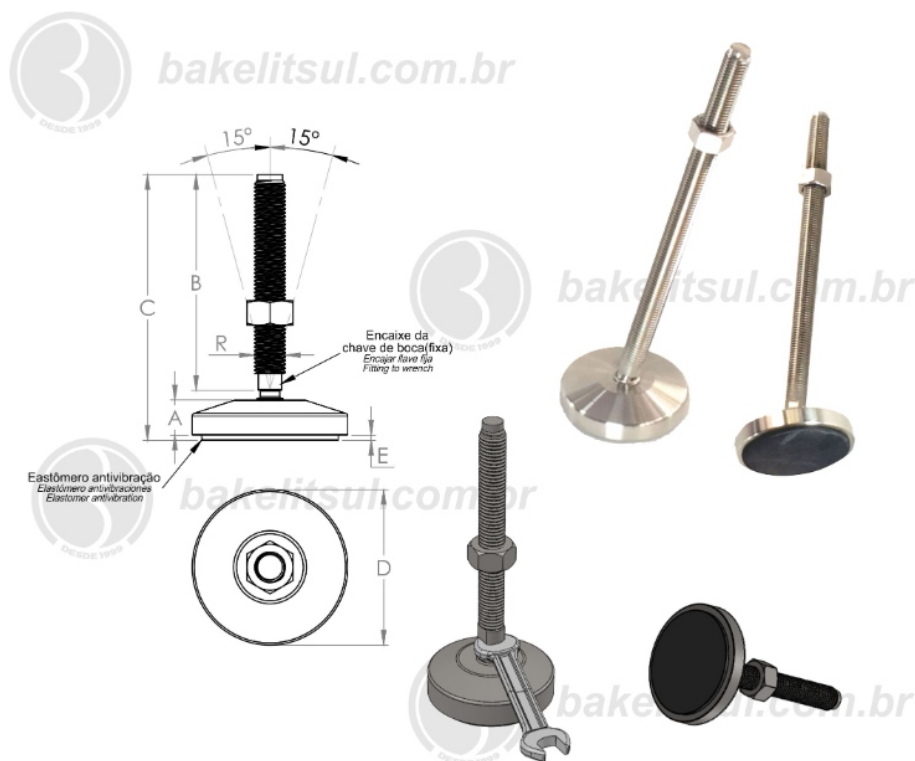

PÉS NIVELADORES

NV-N3- PÉ NIVELADOR ARTICULADO INOX

Código	A	B	C	D	E	R	Chave	CAPAC. CARGA
10971	18	235	261(+/-2)	80	3	M16x2	13	1800Kgf

BAKELITSUL
DESDE 1999

PRODUTOS / PÉS NIVELADORES /
NV-N3- PÉ NIVELADOR ARTICULADO INOX

BAKELITSUL.COM.BR

PÉS NIVELADORES

NV-N3- PÉ NIVELADOR ARTICULADO INOX

Código	A	B	C	D	E	R	Chave	CAPAC. CARGA
11160	19	108	134(+/-2)	40	3	M8x1,25	10	300Kgf

BAKELITSUL
DESDE 1999

PRODUTOS / PÉS NIVELADORES /
NV-N3- PÉ NIVELADOR ARTICULADO INOX

BAKELITSUL.COM.BR

PÉS NIVELADORES

NV-N3- PÉ NIVELADOR ARTICULADO INOX

Código	A	B	C	D	E	R	Chave	CAPAC. CARGA
11161	19	111	139(+/-2)	40	3	M10x1,50	10	350Kgf

BAKELITSUL
DESDE 1999

PRODUTOS / PÉS NIVELADORES /
NV-N3- PÉ NIVELADOR ARTICULADO INOX