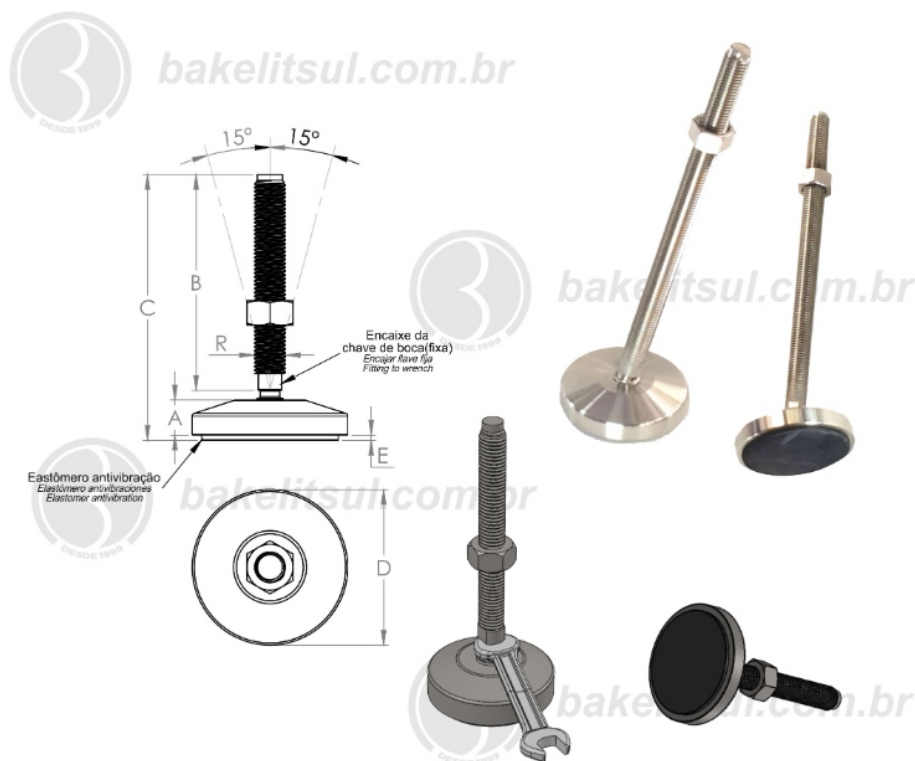

PÉS NIVELADORES

NV-N3- PÉ NIVELADOR ARTICULADO INOX

Código	A	B	C	D	E	R	Chave	CAPAC. CARGA
11186	20	200	228(+/-2)	125	3	M24x3	19	3000Kgf

BAKELITSUL
DESDE 1999

PRODUTOS / PÉS NIVELADORES /
NV-N3- PÉ NIVELADOR ARTICULADO INOX

Medidas em milímetros (mm) e/ou fração de polegadas.

Bakelitsul é marca registrada de Polímeros do Sul Comercial Ltda.

Alterações de projetos e/ou descontinuidade de produtos podem ocorrer sem aviso prévio.

Este catálogo não deve ser reproduzido em parte ou integral sem autorização e/ou citação da fonte.

Imagens deste catálogo e de nosso site são meramente ilustrativas, podendo haver variações com produtos reais.

BAKELITSUL.COM.BR