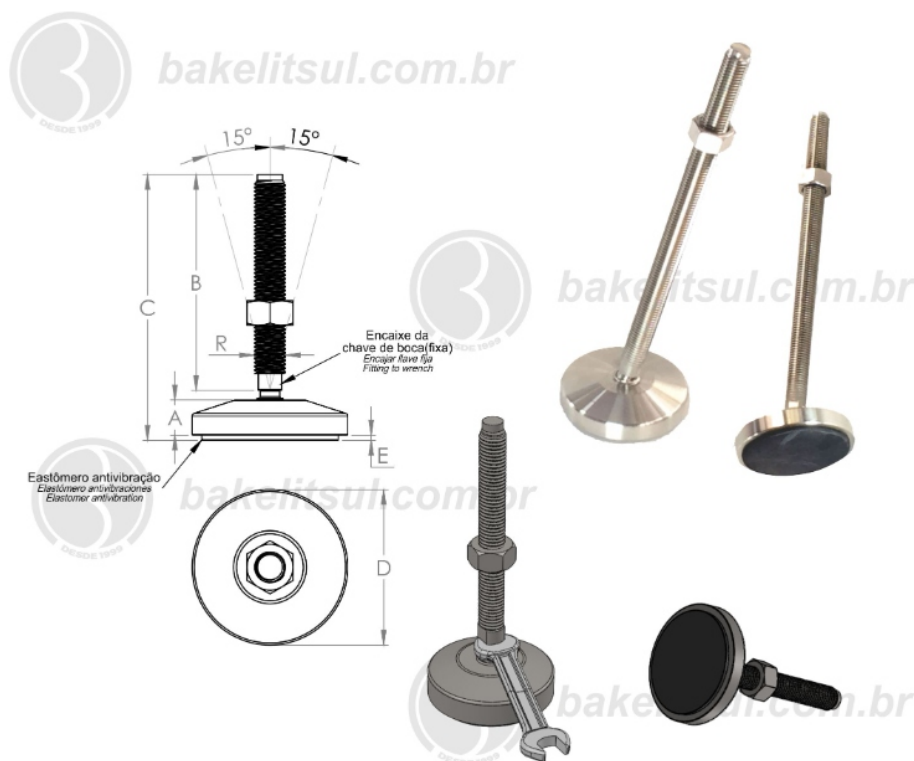

PÉS NIVELADORES

NV-N3- PÉ NIVELADOR ARTICULADO INOX

Código	A	B	C	D	E	R	Chave	CAPAC. CARGA
11171	20	200	228(+/-2)	100	3	M16x2	13	2000Kgf

BAKELITSUL
DESDE 1999

PRODUTOS / PÉS NIVELADORES /
NV-N3- PÉ NIVELADOR ARTICULADO INOX

Medidas em milímetros (mm) e/ou fração de polegadas.
Bakelitsul é marca registrada de Polímeros do Sul Comercial Ltda.
Alterações de projetos e/ou descontinuidade de produtos podem ocorrer sem aviso prévio.
Este catálogo não deve ser reproduzido em parte ou integral sem autorização e/ou citação da fonte.
Imagens deste catálogo e de nosso site são meramente ilustrativas, podendo haver variações com produtos reais.

BAKELITSUL.COM.BR