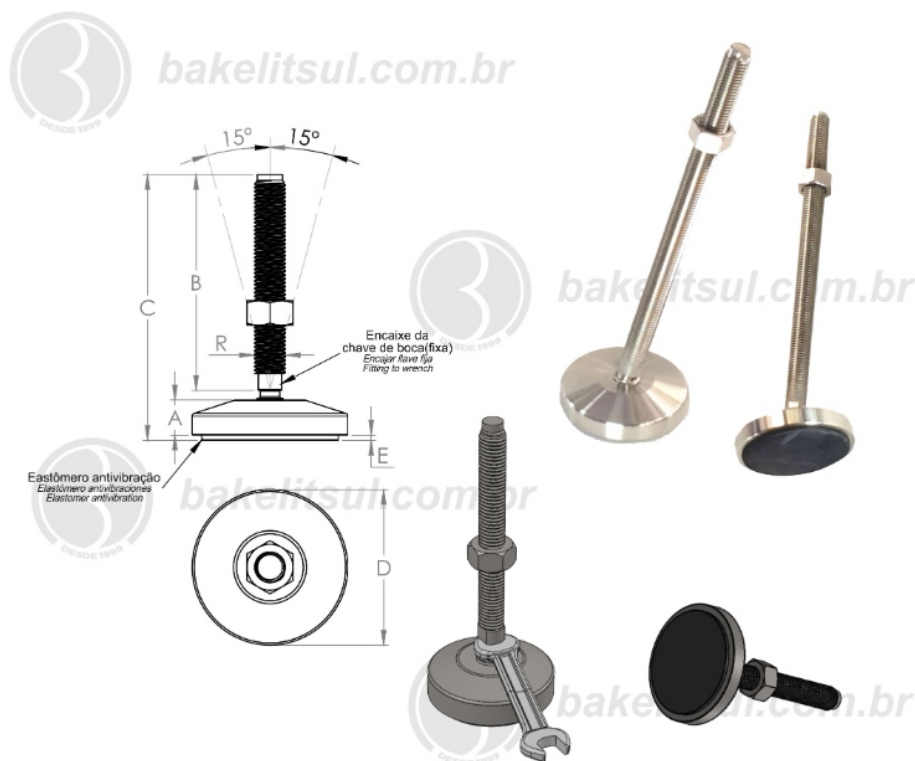

PÉS NIVELADORES

NV-N3- PÉ NIVELADOR ARTICULADO INOX

Código	A	B	C	D	E	R	Chave	CAPAC. CARGA
11170	20	150	178(+/-2)	100	3	M16x2	13	2000Kgf

BAKELITSUL
DESDE 1999

PRODUTOS / PÉS NIVELADORES /
NV-N3- PÉ NIVELADOR ARTICULADO INOX

Medidas em milímetros (mm) e/ou fração de polegadas.
Bakelitsul é marca registrada de Polímeros do Sul Comercial Ltda.
Alterações de projetos e/ou descontinuidade de produtos podem ocorrer sem aviso prévio.
Este catálogo não deve ser reproduzido em parte ou integral sem autorização e/ou citação da fonte.
Imagens deste catálogo e de nosso site são meramente ilustrativas, podendo haver variações com produtos reais.

BAKELITSUL.COM.BR