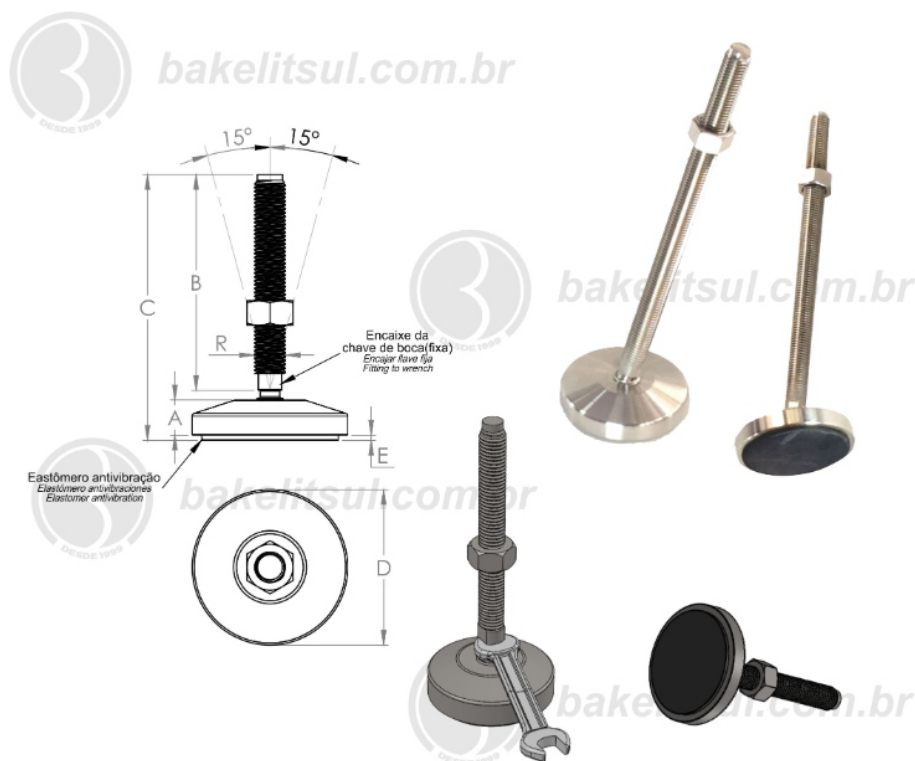

PÉS NIVELADORES

NV-N3- PÉ NIVELADOR ARTICULADO INOX

Código	A	B	C	D	E	R	Chave	CAPAC. CARGA
11175	20	250	278(+/-2)	100	3	M20x2,5	16	2500Kgf

BAKELITSUL
DESDE 1999

PRODUTOS / PÉS NIVELADORES /
NV-N3- PÉ NIVELADOR ARTICULADO INOX

Medidas em milímetros (mm) e/ou fração de polegadas.
Bakelitsul é marca registrada de Polímeros do Sul Comercial Ltda.
Alterações de projetos e/ou descontinuidade de produtos podem ocorrer sem aviso prévio.
Este catálogo não deve ser reproduzido em parte ou integral sem autorização e/ou citação da fonte.
Imagens deste catálogo e de nosso site são meramente ilustrativas, podendo haver variações com produtos reais.

BAKELITSUL.COM.BR