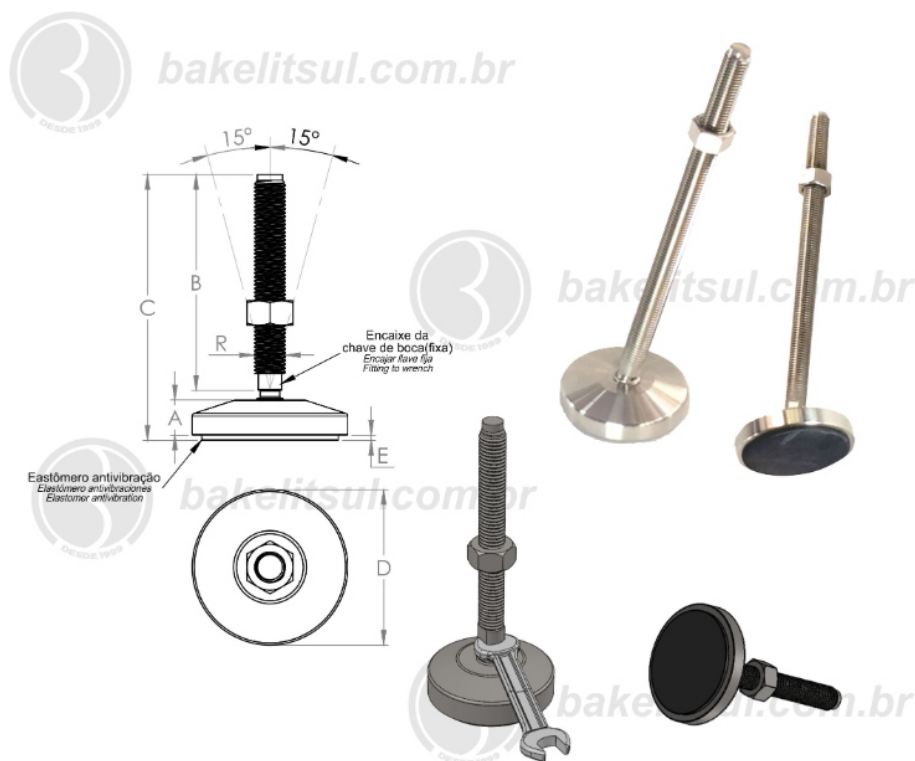

PÉS NIVELADORES

NV-N3- PÉ NIVELADOR ARTICULADO INOX

Código	A	B	C	D	E	R	Chave	CAPAC. CARGA
11176	24	154	192(+/-2)	100	3	M24x3	19	3000Kgf

BAKELITSUL
DESDE 1999

PRODUTOS / PÉS NIVELADORES /
NV-N3- PÉ NIVELADOR ARTICULADO INOX

Medidas em milímetros (mm) e/ou fração de polegadas.
Bakelitsul é marca registrada de Polímeros do Sul Comercial Ltda.
Alterações de projetos e/ou descontinuidade de produtos podem ocorrer sem aviso prévio.
Este catálogo não deve ser reproduzido em parte ou integral sem autorização e/ou citação da fonte.
Imagens deste catálogo e de nosso site são meramente ilustrativas, podendo haver variações com produtos reais.

BAKELITSUL.COM.BR