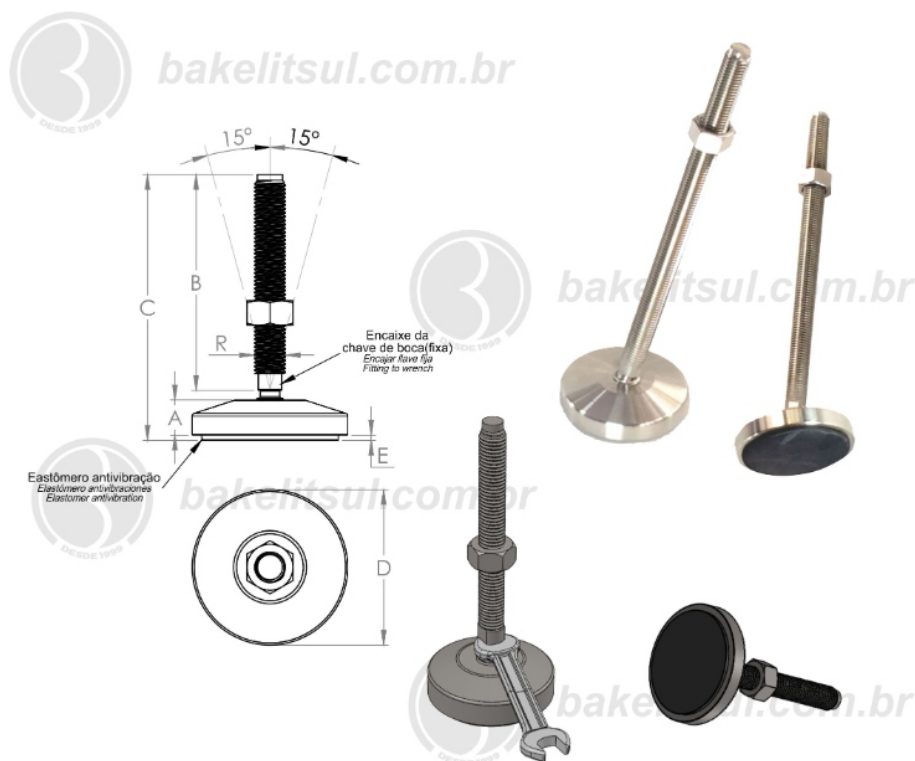

PÉS NIVELADORES

NV-N3- PÉ NIVELADOR ARTICULADO INOX

Código	A	B	C	D	E	R	Chave	CAPAC. CARGA
11164	18	155	181(+/-2)	60	3	M16x2	13	750Kgf

BAKELITSUL
DESDE 1999

PRODUTOS / PÉS NIVELADORES /
NV-N3- PÉ NIVELADOR ARTICULADO INOX

Medidas em milímetros (mm) e/ou fração de polegadas.
Bakelitsul é marca registrada de Polímeros do Sul Comercial Ltda.
Alterações de projetos e/ou descontinuidade de produtos podem ocorrer sem aviso prévio.
Este catálogo não deve ser reproduzido em parte ou integral sem autorização e/ou citação da fonte.
Imagens deste catálogo e de nosso site são meramente ilustrativas, podendo haver variações com produtos reais.

BAKELITSUL.COM.BR