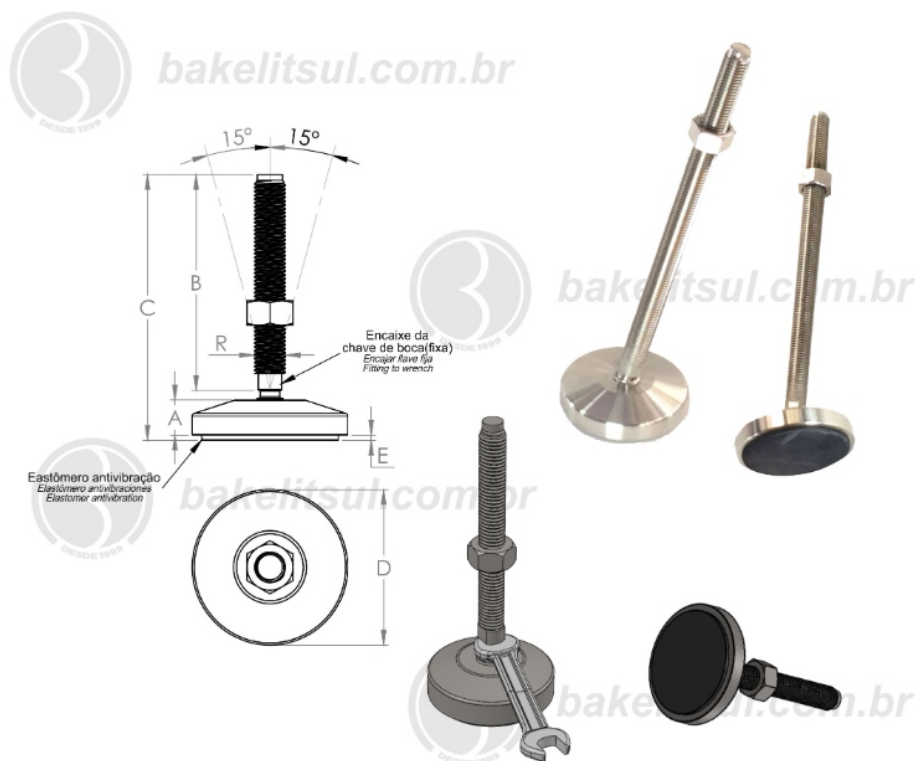

PÉS NIVELADORES

NV-N3- PÉ NIVELADOR ARTICULADO INOX

Código	A	B	C	D	E	R	Chave	CAPAC. CARGA
11179	20	150	178(+/-2)	125	3	M16x2	13	2000Kgf

BAKELITSUL
DESDE 1999

PRODUTOS / PÉS NIVELADORES /
NV-N3- PÉ NIVELADOR ARTICULADO INOX

Medidas em milímetros (mm) e/ou fração de polegadas.
Bakelitsul é marca registrada de Polímeros do Sul Comercial Ltda.
Alterações de projetos e/ou descontinuidade de produtos podem ocorrer sem aviso prévio.
Este catálogo não deve ser reproduzido em parte ou integral sem autorização e/ou citação da fonte.
Imagens deste catálogo e de nosso site são meramente ilustrativas, podendo haver variações com produtos reais.

BAKELITSUL.COM.BR