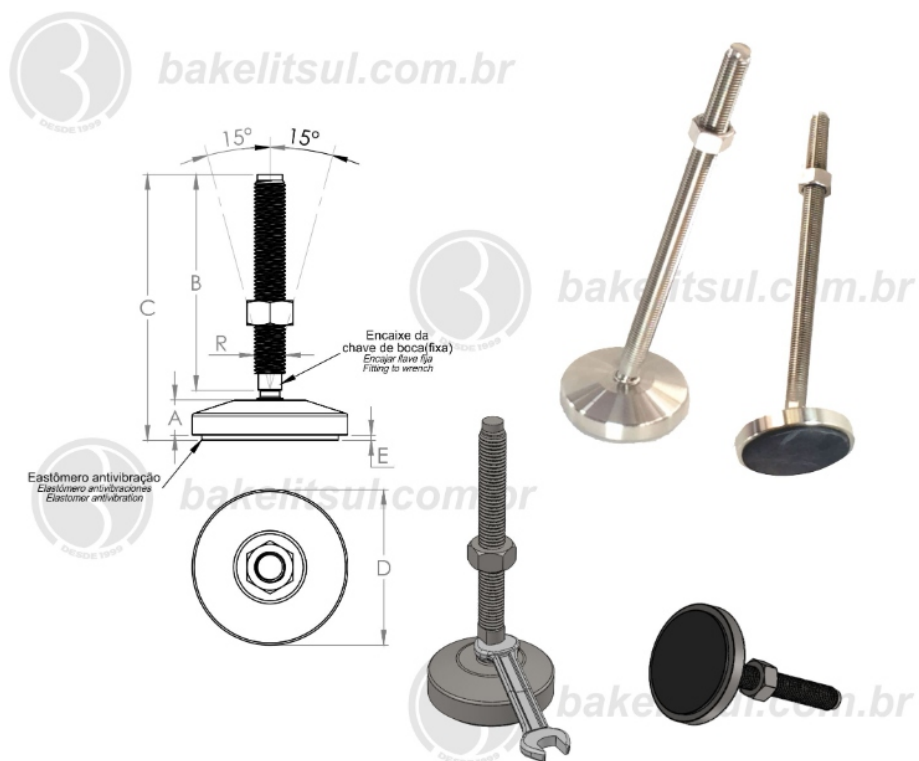

PÉS NIVELADORES

NV-N3- PÉ NIVELADOR ARTICULADO INOX

Código	A	B	C	D	E	R	Chave	CAPAC. CARGA
11185	20	150	178(+/-2)	125	3	M24x3	19	3000Kgf

BAKELITSUL
DESDE 1999

PRODUTOS / PÉS NIVELADORES /
NV-N3- PÉ NIVELADOR ARTICULADO INOX

Medidas em milímetros (mm) e/ou fração de polegadas.
Bakelitsul é marca registrada de Polímeros do Sul Comercial Ltda.
Alterações de projetos e/ou descontinuidade de produtos podem ocorrer sem aviso prévio.
Este catálogo não deve ser reproduzido em parte ou integral sem autorização e/ou citação da fonte.
Imagens deste catálogo e de nosso site são meramente ilustrativas, podendo haver variações com produtos reais.

BAKELITSUL.COM.BR