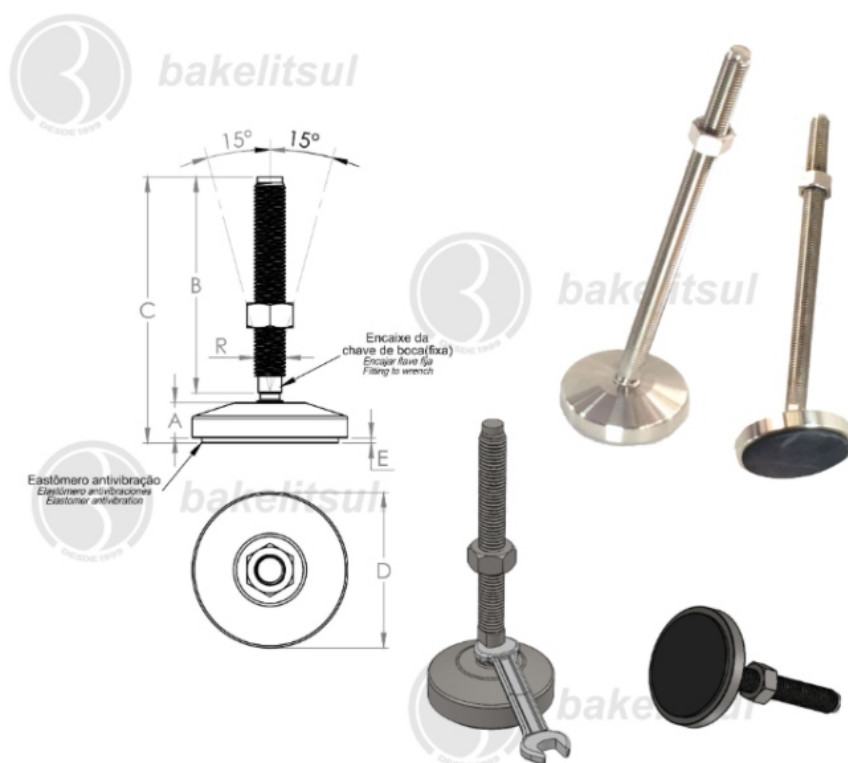

PÉS NIVELADORES

NV-N3- PÉ NIVELADOR ARTICULADO INOX

Código	A	B	C	D	E	R	Chave	CAPAC. CARGA
11169	20	95	128(+/-2)	100	3	M16x2	13	2000Kgf

BAKELITSUL
DESDE 1999

medidas em mm ou polegadas (*)

PÉ NIVELADOR BAKELITSUL

Medidas em milímetros (mm) e/ou fração de polegadas.
BakelitSul é marca registrada de Polímeros do Sul Comercial Ltda.
Alterações de projetos e/ou descontinuidade de produtos podem ocorrer sem aviso prévio.
Este catálogo não deve ser reproduzido em parte ou integral sem autorização e/ou citação da fonte.
Imagens deste catálogo e de nosso site são meramente ilustrativas, podendo haver variações com produtos reais.

BAKELITSUL.COM.BR