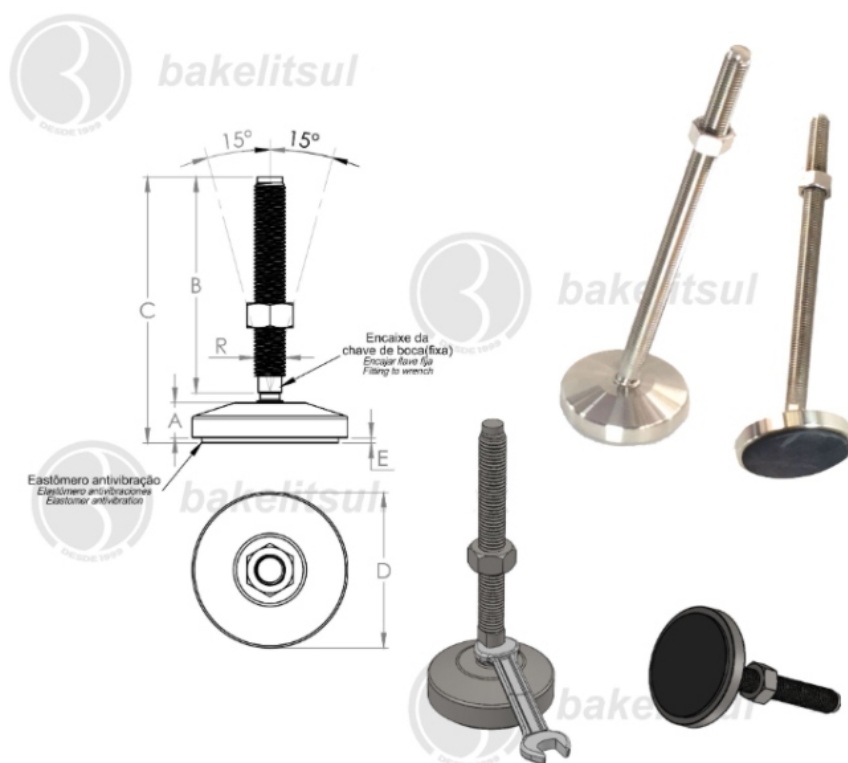

PÉS NIVELADORES

NV-N3- PÉ NIVELADOR ARTICULADO INOX

Código	A	B	C	D	E	R	Chave	CAPAC. CARGA
11166	18	98	125(±2)	80	3	M16x2	13	1800Kgf

BAKELITSUL
DESDE 1999

medidas em mm ou polegadas (*)

PÉ NIVELADOR BAKELITSUL

Medidas em milímetros (mm) e/ou fração de polegadas.

Bakelitsul é marca registrada de Polímeros do Sul Comercial Ltda.

Alterações de projetos e/ou descontinuidade de produtos podem ocorrer sem aviso prévio.

Este catálogo não deve ser reproduzido em parte ou integral sem autorização e/ou citação da fonte.

Imagens deste catálogo e de nosso site são meramente ilustrativas, podendo haver variações com produtos reais.

BAKELITSUL.COM.BR