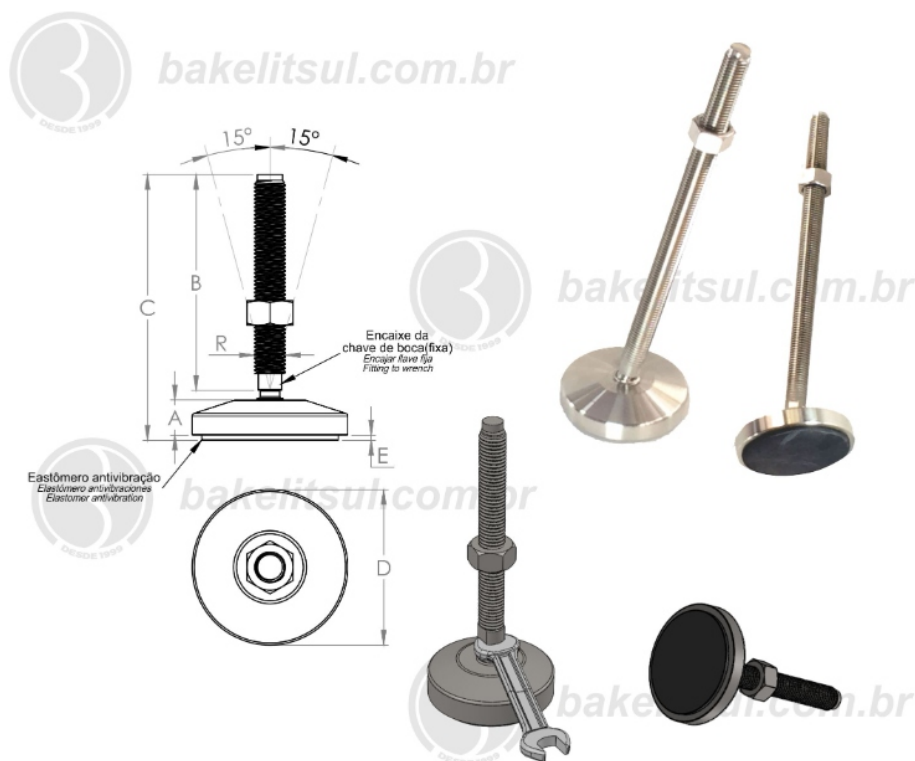

PÉS NIVELADORES

NV-N3- PÉ NIVELADOR ARTICULADO INOX

Código	A	B	C	D	E	R	Chave	CAPAC. CARGA
11172	20	250	278(+/-2)	100	3	M16x2	13	2000Kgf

BAKELITSUL
DESDE 1999

PRODUTOS / PÉS NIVELADORES /
NV-N3- PÉ NIVELADOR ARTICULADO INOX

Medidas em milímetros (mm) e/ou fração de polegadas.
Bakelitsul é marca registrada de Polímeros do Sul Comercial Ltda.
Alterações de projetos e/ou descontinuidade de produtos podem ocorrer sem aviso prévio.
Este catálogo não deve ser reproduzido em parte ou integral sem autorização e/ou citação da fonte.
Imagens deste catálogo e de nosso site são meramente ilustrativas, podendo haver variações com produtos reais.

BAKELITSUL.COM.BR