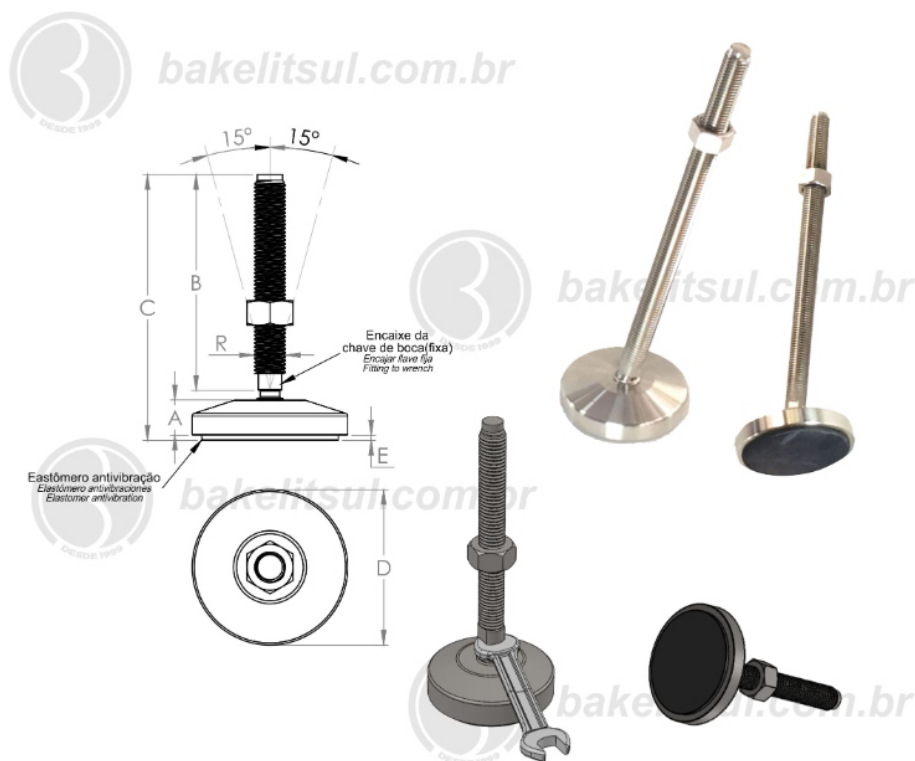

PÉS NIVELADORES

NV-N3- PÉ NIVELADOR ARTICULADO INOX

Código	A	B	C	D	E	R	Chave	CAPAC. CARGA
11182	26	158	194(+/-2)	125	3	M20x2,5	16	2500Kgf

BAKELITSUL
DESDE 1999

PRODUTOS / PÉS NIVELADORES /
NV-N3- PÉ NIVELADOR ARTICULADO INOX

Medidas em milímetros (mm) e/ou fração de polegadas.
Bakelitsul é marca registrada de Polímeros do Sul Comercial Ltda.
Alterações de projetos e/ou descontinuidade de produtos podem ocorrer sem aviso prévio.
Este catálogo não deve ser reproduzido em parte ou integral sem autorização e/ou citação da fonte.
Imagens deste catálogo e de nosso site são meramente ilustrativas, podendo haver variações com produtos reais.

BAKELITSUL.COM.BR