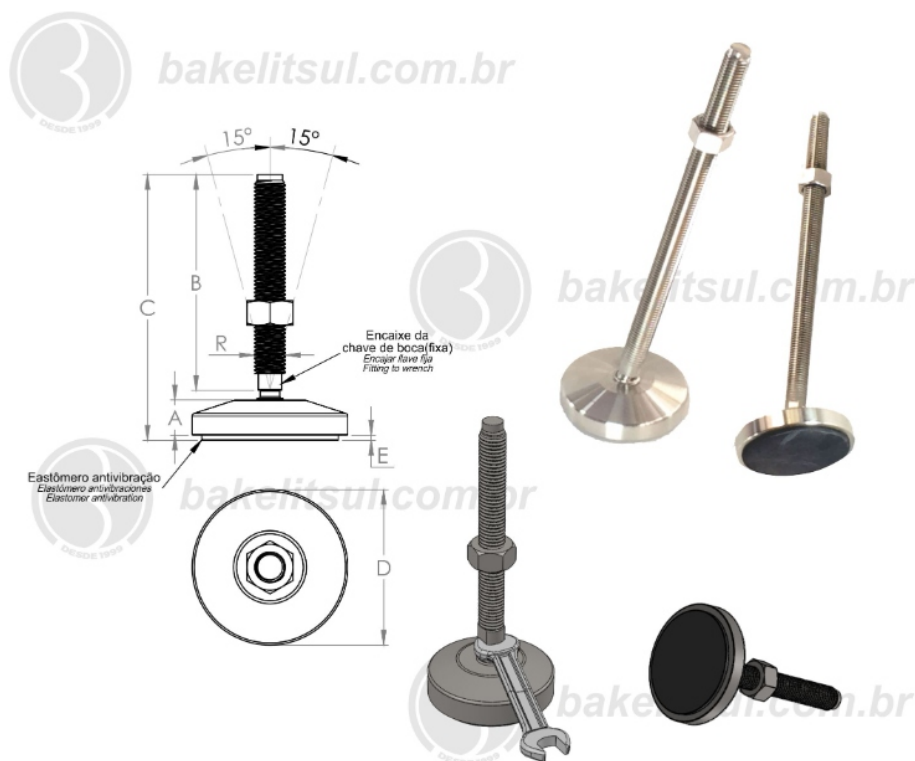

PÉS NIVELADORES

NV-N3- PÉ NIVELADOR ARTICULADO INOX

Código	A	B	C	D	E	R	Chave	CAPAC. CARGA
11173	20	150	178(+/-2)	100	3	M20x2,5	16	2500Kgf

BAKELITSUL
DESDE 1999

PRODUTOS / PÉS NIVELADORES /
NV-N3- PÉ NIVELADOR ARTICULADO INOX

Medidas em milímetros (mm) e/ou fração de polegadas.
Bakelitsul é marca registrada de Polímeros do Sul Comercial Ltda.
Alterações de projetos e/ou descontinuidade de produtos podem ocorrer sem aviso prévio.
Este catálogo não deve ser reproduzido em parte ou integral sem autorização e/ou citação da fonte.
Imagens deste catálogo e de nosso site são meramente ilustrativas, podendo haver variações com produtos reais.

BAKELITSUL.COM.BR