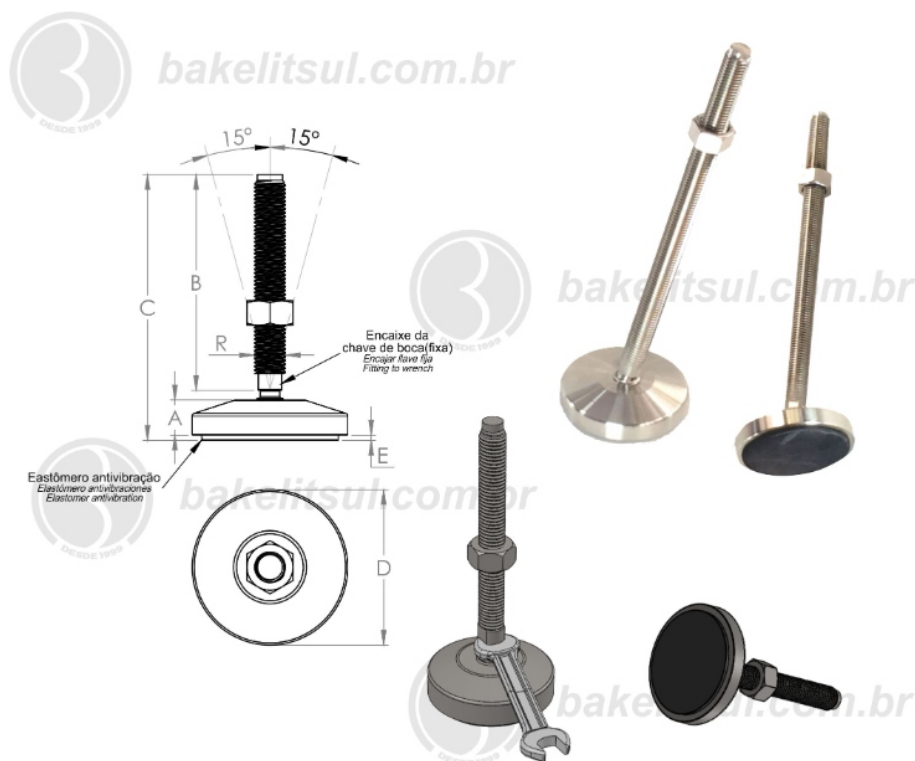

PÉS NIVELADORES

NV-N3- PÉ NIVELADOR ARTICULADO INOX

Código	A	B	C	D	E	R	Chave	CAPAC. CARGA
10971	18	235	261(+/-2)	80	3	M16x2	13	1800Kgf

BAKELITSUL
DESDE 1999

PRODUTOS / PÉS NIVELADORES /
NV-N3- PÉ NIVELADOR ARTICULADO INOX

BAKELITSUL.COM.BR

PÉS NIVELADORES

NV-N3- PÉ NIVELADOR ARTICULADO INOX

Código	A	B	C	D	E	R	Chave	CAPAC. CARGA
11160	19	108	134(+/-2)	40	3	M8x1,25	10	300Kgf

BAKELITSUL
DESDE 1999

PRODUTOS / PÉS NIVELADORES /
NV-N3- PÉ NIVELADOR ARTICULADO INOX