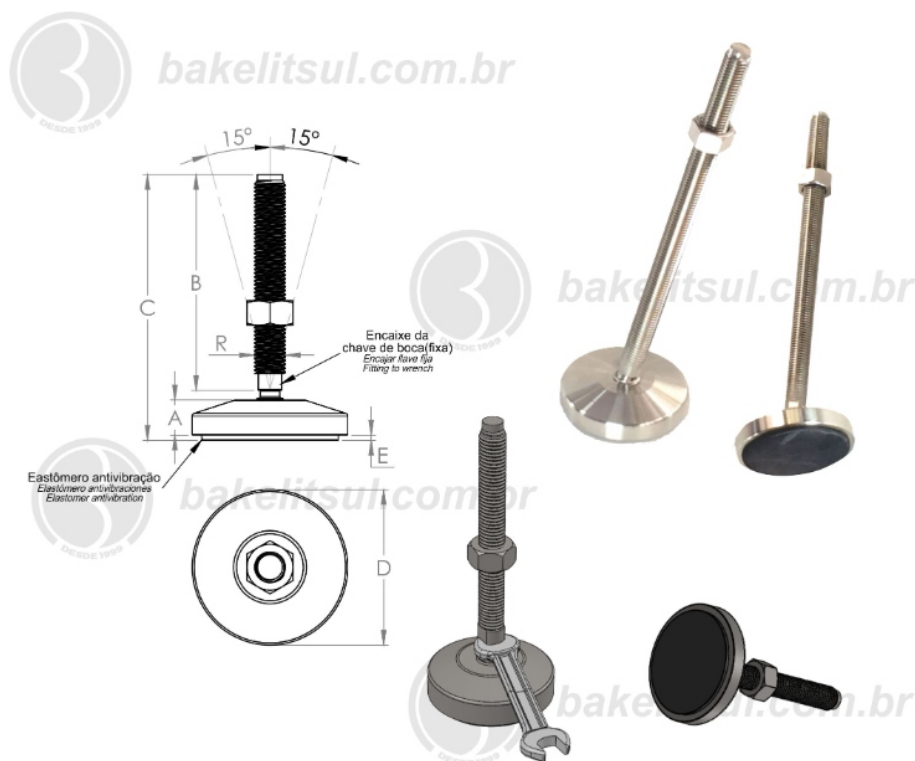

PÉS NIVELADORES

NV-N3- PÉ NIVELADOR ARTICULADO INOX

Código	A	B	C	D	E	R	Chave	CAPAC. CARGA
11168	18	200	226(+/-2)	80	3	M16x2	13	1800Kgf

BAKELITSUL
DESDE 1999

PRODUTOS / PÉS NIVELADORES /
NV-N3- PÉ NIVELADOR ARTICULADO INOX

Medidas em milímetros (mm) e/ou fração de polegadas.

Bakelitsul é marca registrada de Polímeros do Sul Comercial Ltda.

Alterações de projetos e/ou descontinuidade de produtos podem ocorrer sem aviso prévio.

Este catálogo não deve ser reproduzido em parte ou integral sem autorização e/ou citação da fonte.

Imagens deste catálogo e de nosso site são meramente ilustrativas, podendo haver variações com produtos reais.

BAKELITSUL.COM.BR