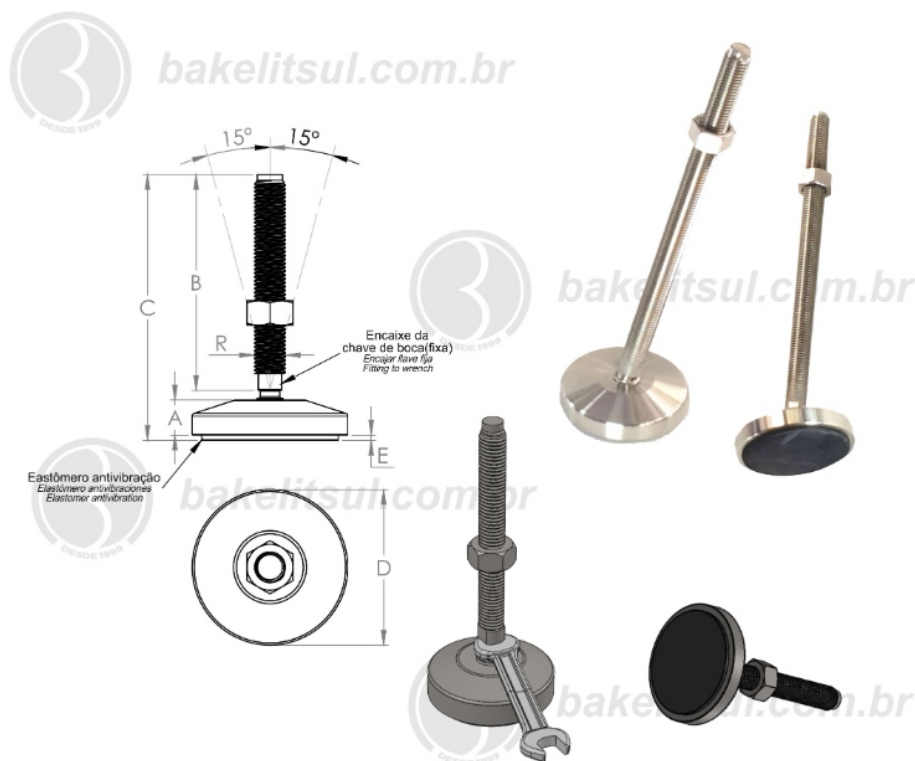

PÉS NIVELADORES

NV-N3- PÉ NIVELADOR ARTICULADO INOX

Código	A	B	C	D	E	R	Chave	CAPAC. CARGA
11178	24	250	298(+/-2)	100	3	M24x3	19	3000Kgf

BAKELITSUL
DESDE 1999

PRODUTOS / PÉS NIVELADORES /
NV-N3- PÉ NIVELADOR ARTICULADO INOX

Medidas em milímetros (mm) e/ou fração de polegadas.
Bakelitsul é marca registrada de Polímeros do Sul Comercial Ltda.
Alterações de projetos e/ou descontinuidade de produtos podem ocorrer sem aviso prévio.
Este catálogo não deve ser reproduzido em parte ou integral sem autorização e/ou citação da fonte.
Imagens deste catálogo e de nosso site são meramente ilustrativas, podendo haver variações com produtos reais.

BAKELITSUL.COM.BR