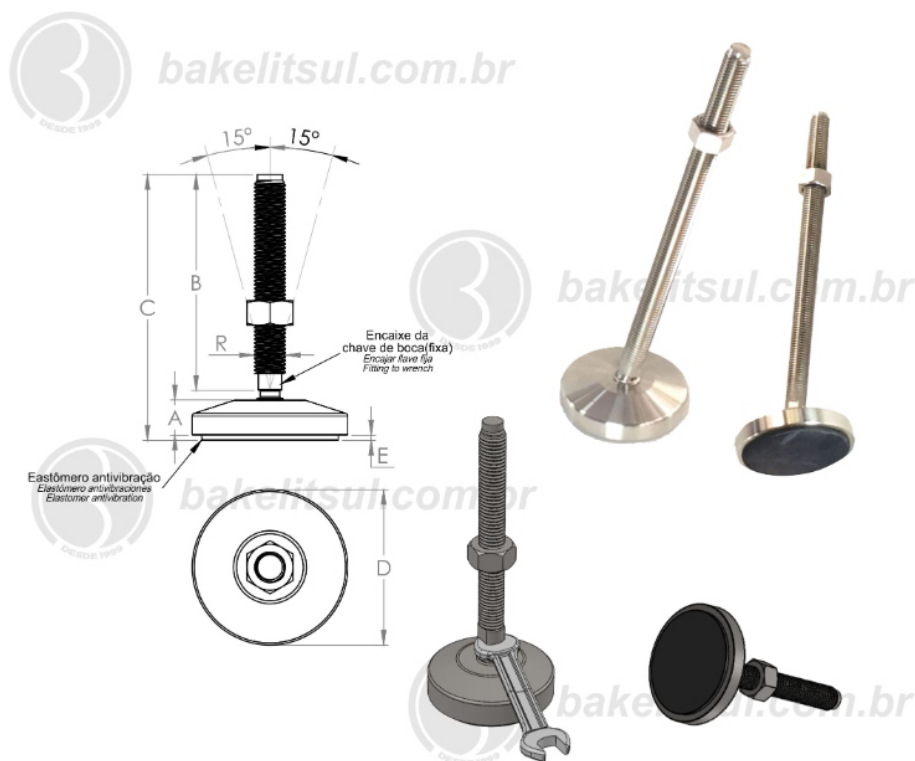

PÉS NIVELADORES

NV-N3- PÉ NIVELADOR ARTICULADO INOX

Código	A	B	C	D	E	R	Chave	CAPAC. CARGA
11174	20	200	228(+/-2)	100	3	M20x2,5	16	2500Kgf

BAKELITSUL
DESDE 1999

PRODUTOS / PÉS NIVELADORES /
NV-N3- PÉ NIVELADOR ARTICULADO INOX

Medidas em milímetros (mm) e/ou fração de polegadas.
Bakelitsul é marca registrada de Polímeros do Sul Comercial Ltda.
Alterações de projetos e/ou descontinuidade de produtos podem ocorrer sem aviso prévio.
Este catálogo não deve ser reproduzido em parte ou integral sem autorização e/ou citação da fonte.
Imagens deste catálogo e de nosso site são meramente ilustrativas, podendo haver variações com produtos reais.

BAKELITSUL.COM.BR