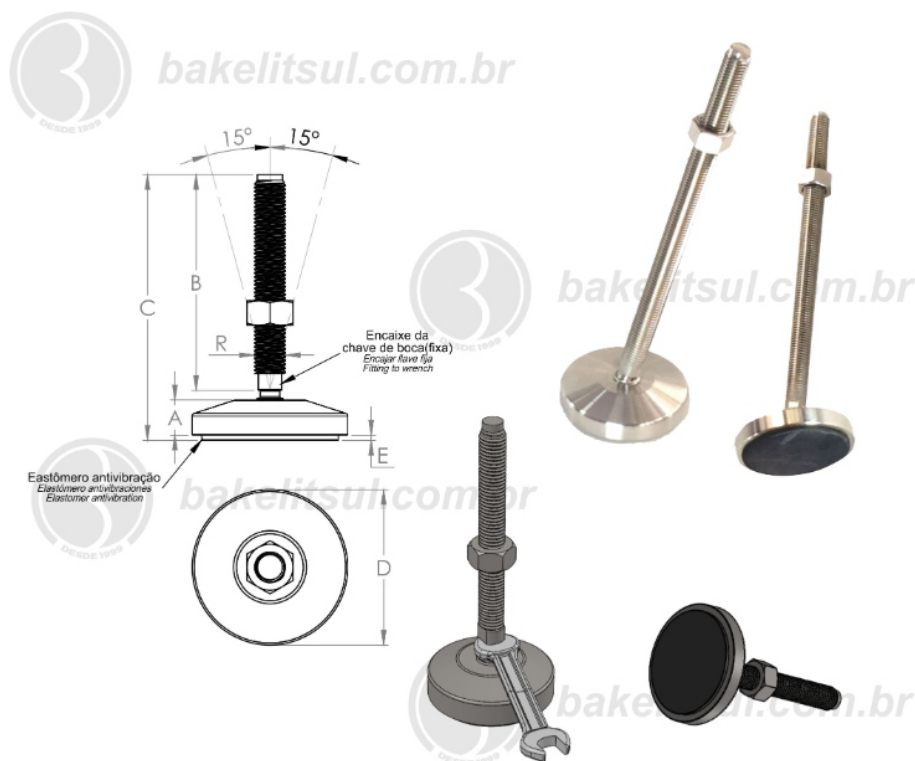

PÉS NIVELADORES

NV-N3- PÉ NIVELADOR ARTICULADO INOX

Código	A	B	C	D	E	R	Chave	CAPAC. CARGA
11183	20	200	228(+/-2)	125	3	M20x2,5	16	2500Kgf

BAKELITSUL
DESDE 1999

PRODUTOS / PÉS NIVELADORES /
NV-N3- PÉ NIVELADOR ARTICULADO INOX

Medidas em milímetros (mm) e/ou fração de polegadas.
Bakelitsul é marca registrada de Polímeros do Sul Comercial Ltda.
Alterações de projetos e/ou descontinuidade de produtos podem ocorrer sem aviso prévio.
Este catálogo não deve ser reproduzido em parte ou integral sem autorização e/ou citação da fonte.
Imagens deste catálogo e de nosso site são meramente ilustrativas, podendo haver variações com produtos reais.

BAKELITSUL.COM.BR