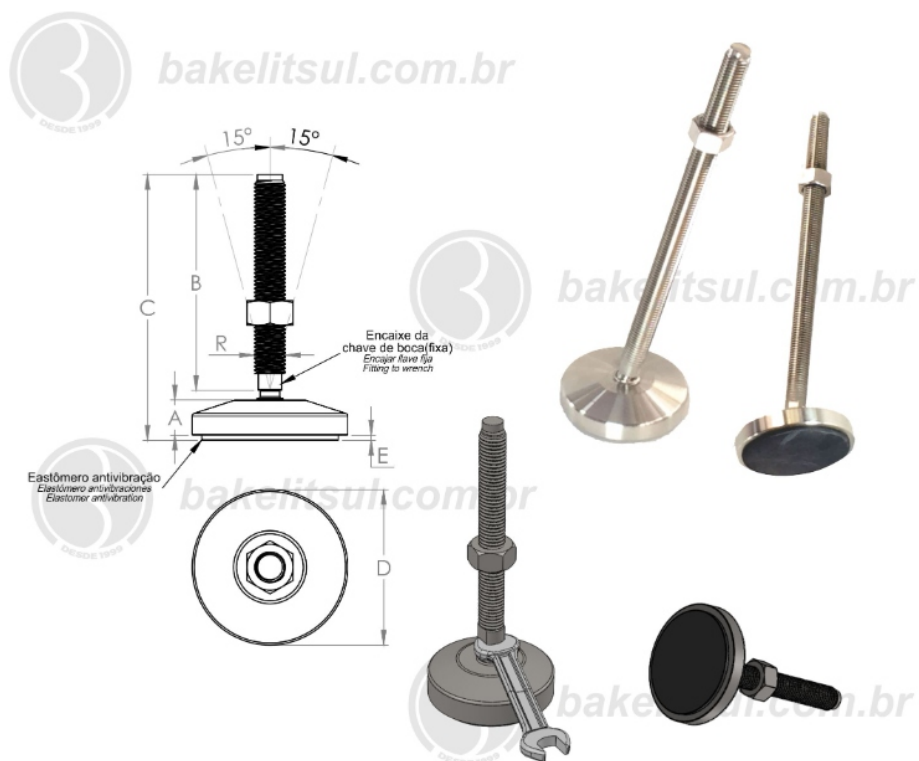

PÉS NIVELADORES

NV-N3- PÉ NIVELADOR ARTICULADO INOX

Código	A	B	C	D	E	R	Chave	CAPAC. CARGA
11181	20	250	278(+/-2)	125	3	M16x2	13	2000Kgf

BAKELITSUL
DESDE 1999

PRODUTOS / PÉS NIVELADORES /
NV-N3- PÉ NIVELADOR ARTICULADO INOX

Medidas em milímetros (mm) e/ou fração de polegadas.
Bakelitsul é marca registrada de Polímeros do Sul Comercial Ltda.
Alterações de projetos e/ou descontinuidade de produtos podem ocorrer sem aviso prévio.
Este catálogo não deve ser reproduzido em parte ou integral sem autorização e/ou citação da fonte.
Imagens deste catálogo e de nosso site são meramente ilustrativas, podendo haver variações com produtos reais.

BAKELITSUL.COM.BR