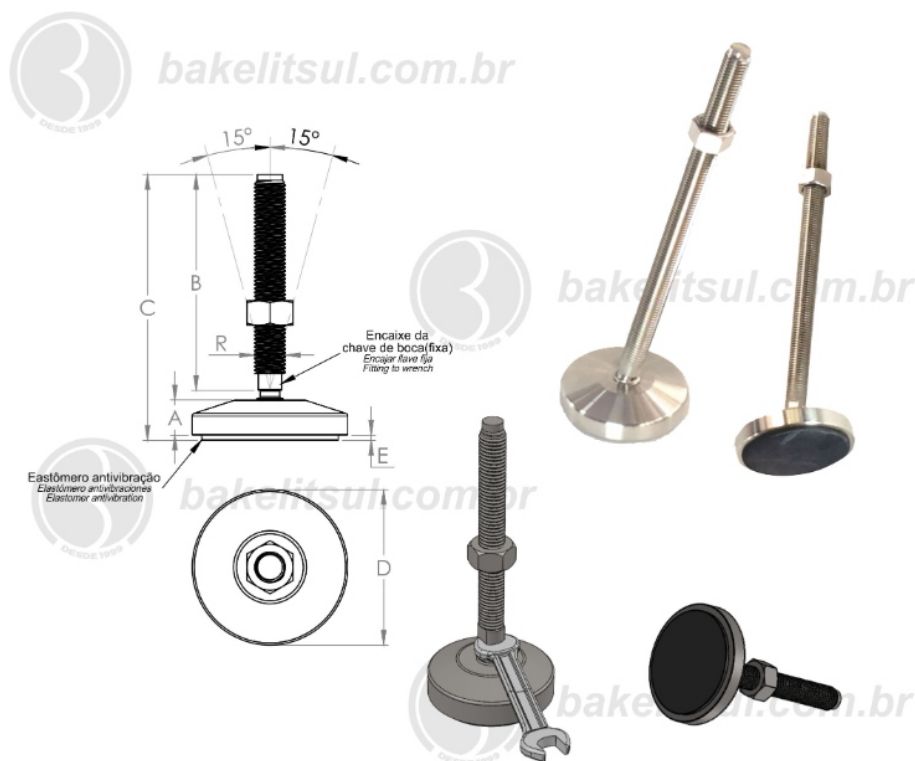

CATÁLOGO DE PRODUTOS
NIVELADORES

www.BAKELITSUL.COM.BR

USO

Pés niveladores são utilizados em máquinas, equipamentos ou móveis e servem para nivelar o mesmo com o piso. Outras cores podem ser consultadas com o departamento de vendas.

PÉS NIVELADORES

NV-N3- PÉ NIVELADOR ARTICULADO INOX

Código	A	B	C	D	E	R	Chave	CAPAC. CARGA
10971	18	235	261(+/-2)	80	3	M16x2	13	1800Kgf

BAKELITSUL
DESDE 1999

PRODUTOS / PÉS NIVELADORES /
NV-N3- PÉ NIVELADOR ARTICULADO INOX