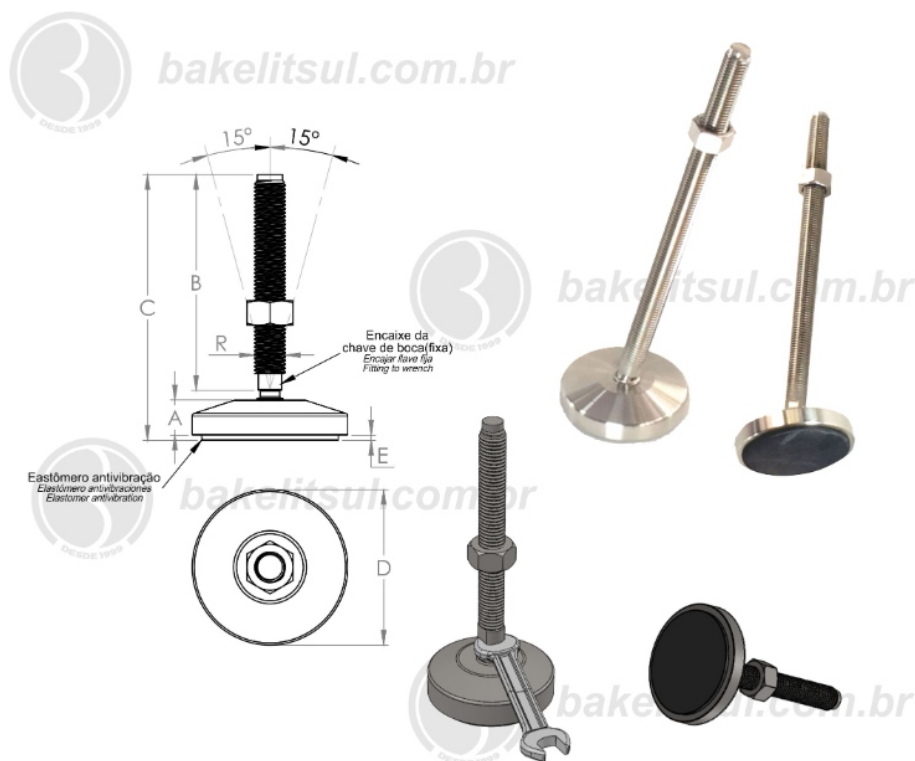

PÉS NIVELADORES

NV-N3- PÉ NIVELADOR ARTICULADO INOX

Código	A	B	C	D	E	R	Chave	CAPAC. CARGA
11177	20	200	228(+/-2)	100	3	M24x3	19	3000Kgf

BAKELITSUL
DESDE 1999

PRODUTOS / PÉS NIVELADORES /
NV-N3- PÉ NIVELADOR ARTICULADO INOX

Medidas em milímetros (mm) e/ou fração de polegadas.
Bakelitsul é marca registrada de Polímeros do Sul Comercial Ltda.
Alterações de projetos e/ou descontinuidade de produtos podem ocorrer sem aviso prévio.
Este catálogo não deve ser reproduzido em parte ou integral sem autorização e/ou citação da fonte.
Imagens deste catálogo e de nosso site são meramente ilustrativas, podendo haver variações com produtos reais.

BAKELITSUL.COM.BR