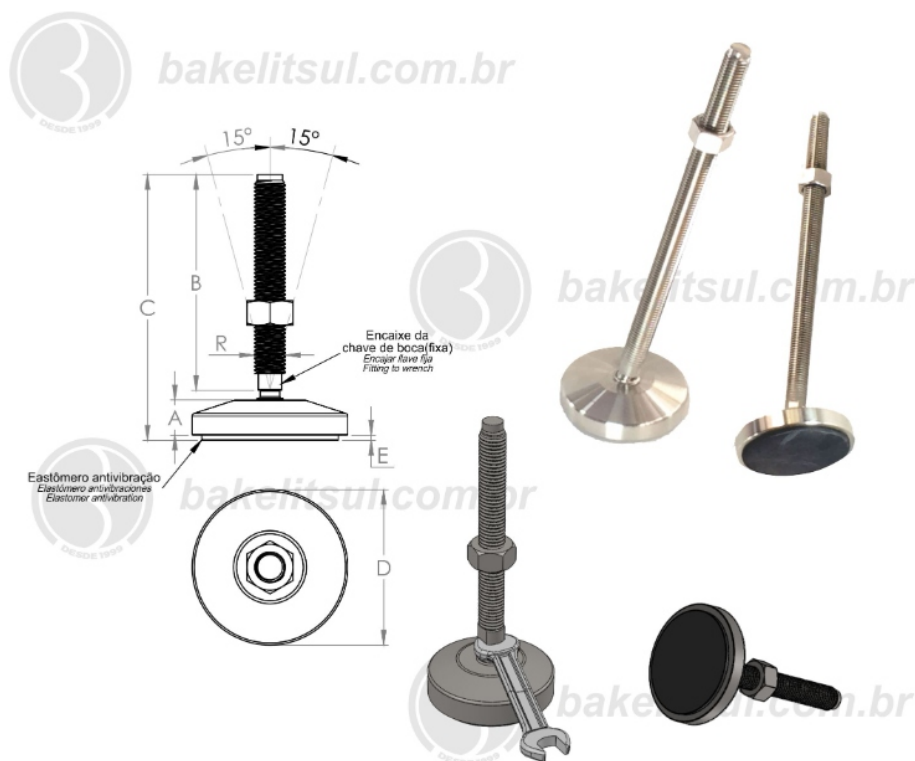

PÉS NIVELADORES

NV-N3- PÉ NIVELADOR ARTICULADO INOX

Código	A	B	C	D	E	R	Chave	CAPAC. CARGA
11180	26	212	245(+/-2)	125	3	M16x2	13	2000Kgf

BAKELITSUL
DESDE 1999

PRODUTOS / PÉS NIVELADORES /
NV-N3- PÉ NIVELADOR ARTICULADO INOX

Medidas em milímetros (mm) e/ou fração de polegadas.
Bakelitsul é marca registrada de Polímeros do Sul Comercial Ltda.
Alterações de projetos e/ou descontinuidade de produtos podem ocorrer sem aviso prévio.
Este catálogo não deve ser reproduzido em parte ou integral sem autorização e/ou citação da fonte.
Imagens deste catálogo e de nosso site são meramente ilustrativas, podendo haver variações com produtos reais.

BAKELITSUL.COM.BR