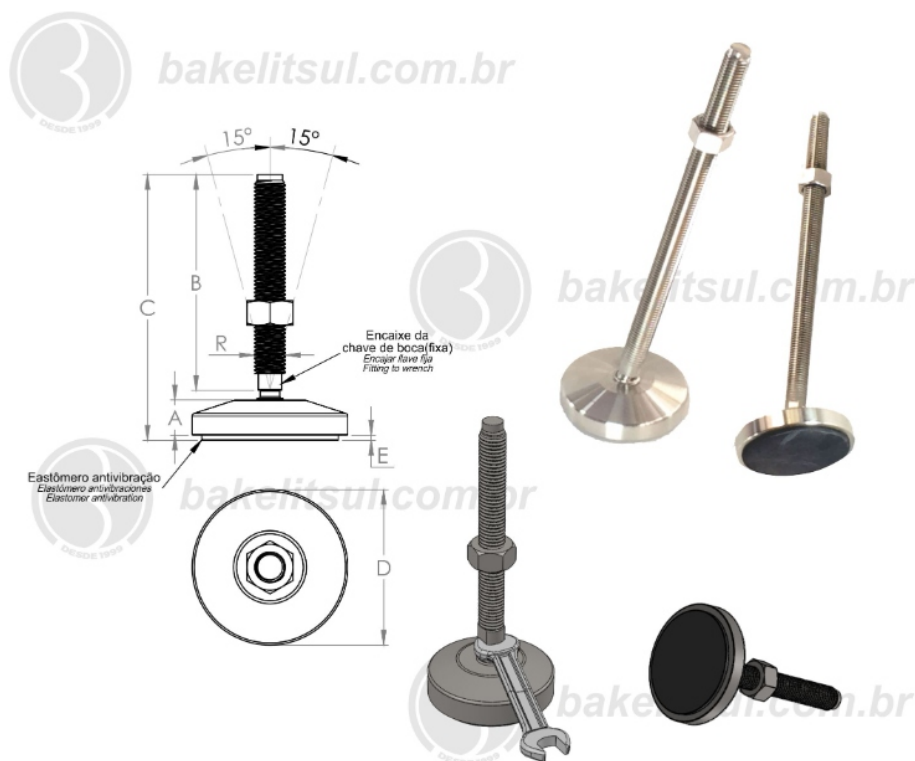

PÉS NIVELADORES

NV-N3- PÉ NIVELADOR ARTICULADO INOX

Código	A	B	C	D	E	R	Chave	CAPAC. CARGA
11165	18	104	130(+/-2)	80	3	M12x1,75	10	500Kgf

BAKELITSUL
DESDE 1999

PRODUTOS / PÉS NIVELADORES /
NV-N3- PÉ NIVELADOR ARTICULADO INOX

Medidas em milímetros (mm) e/ou fração de polegadas.

Bakelitsul é marca registrada de Polímeros do Sul Comercial Ltda.

Alterações de projetos e/ou descontinuidade de produtos podem ocorrer sem aviso prévio.

Este catálogo não deve ser reproduzido em parte ou integral sem autorização e/ou citação da fonte.

Imagens deste catálogo e de nosso site são meramente ilustrativas, podendo haver variações com produtos reais.

BAKELITSUL.COM.BR