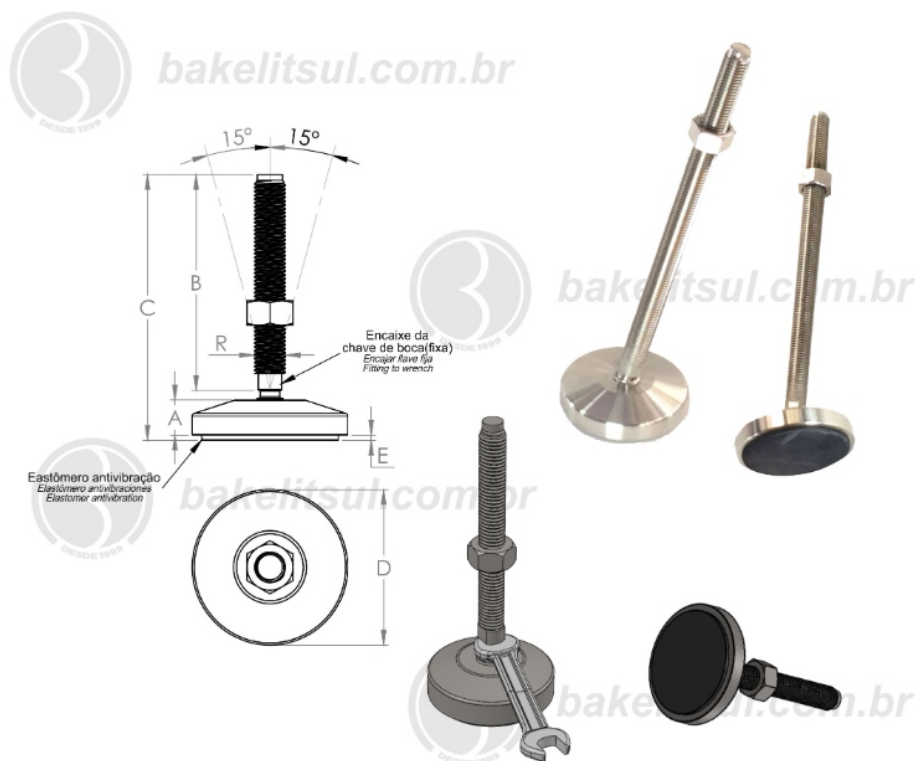

PÉS NIVELADORES

NV-N3- PÉ NIVELADOR ARTICULADO INOX

Código	A	B	C	D	E	R	Chave	CAPAC. CARGA
11163	18	115	144(+/-2)	60	3	M12x1,75	10	480Kgf

BAKELITSUL
DESDE 1999

PRODUTOS / PÉS NIVELADORES /
NV-N3- PÉ NIVELADOR ARTICULADO INOX

Medidas em milímetros (mm) e/ou fração de polegadas.
Bakelitsul é marca registrada de Polímeros do Sul Comercial Ltda.
Alterações de projetos e/ou descontinuidade de produtos podem ocorrer sem aviso prévio.
Este catálogo não deve ser reproduzido em parte ou integral sem autorização e/ou citação da fonte.
Imagens deste catálogo e de nosso site são meramente ilustrativas, podendo haver variações com produtos reais.

BAKELITSUL.COM.BR