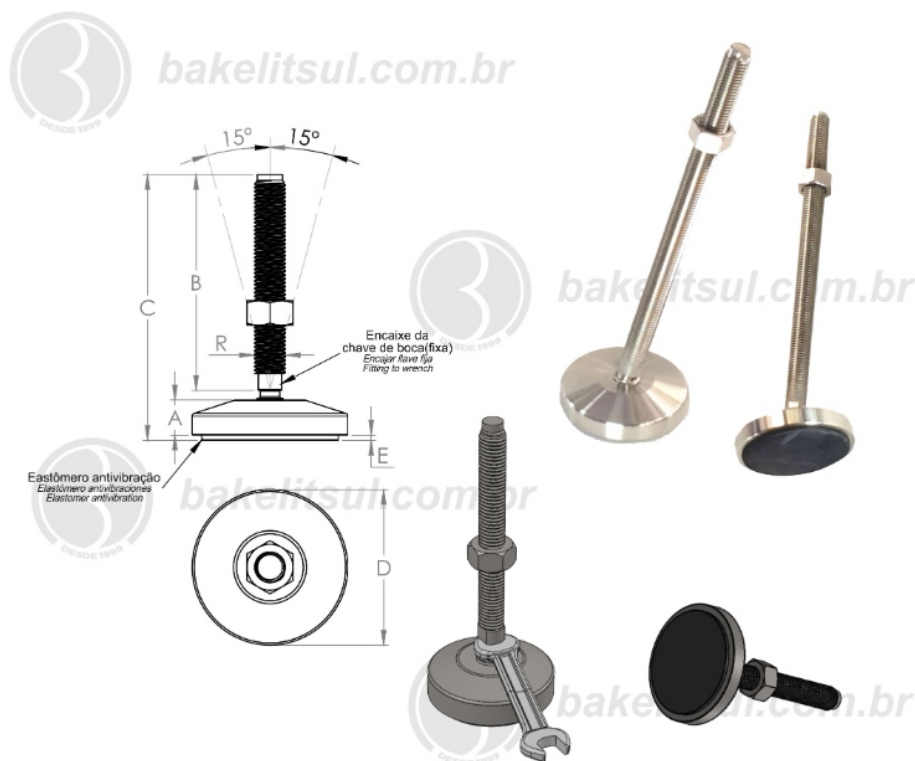

PÉS NIVELADORES

NV-N3- PÉ NIVELADOR ARTICULADO INOX

Código	A	B	C	D	E	R	Chave	CAPAC. CARGA
11162	19	109	134(+/-2)	40	3	M12x1.75	10	480Kgf

BAKELITSUL
DESDE 1999

PRODUTOS / PÉS NIVELADORES /
NV-N3- PÉ NIVELADOR ARTICULADO INOX

Medidas em milímetros (mm) e/ou fração de polegadas.
Bakelitsul é marca registrada de Polímeros do Sul Comercial Ltda.
Alterações de projetos e/ou descontinuidade de produtos podem ocorrer sem aviso prévio.
Este catálogo não deve ser reproduzido em parte ou integral sem autorização e/ou citação da fonte.
Imagens deste catálogo e de nosso site são meramente ilustrativas, podendo haver variações com produtos reais.

BAKELITSUL.COM.BR