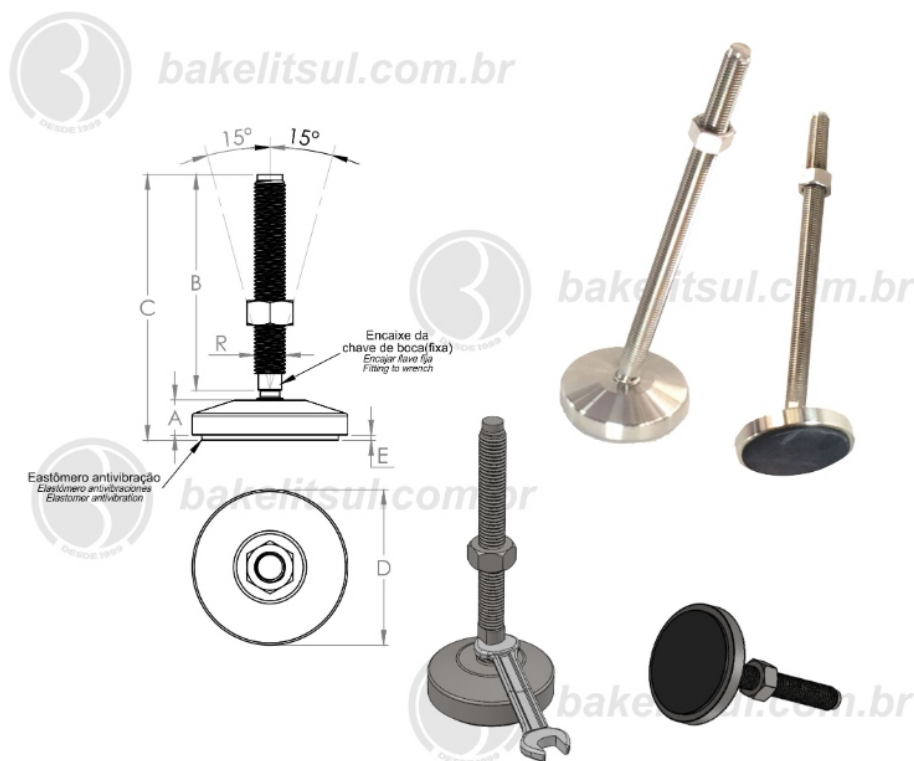

PÉS NIVELADORES

NV-N3- PÉ NIVELADOR ARTICULADO INOX

Código	A	B	C	D	E	R	Chave	CAPAC. CARGA
11184	20	250	278(+/-2)	125	3	M20x2,5	16	2500Kgf

BAKELITSUL
DESDE 1999

PRODUTOS / PÉS NIVELADORES /
NV-N3- PÉ NIVELADOR ARTICULADO INOX

Medidas em milímetros (mm) e/ou fração de polegadas.
Bakelitsul é marca registrada de Polímeros do Sul Comercial Ltda.
Alterações de projetos e/ou descontinuidade de produtos podem ocorrer sem aviso prévio.
Este catálogo não deve ser reproduzido em parte ou integral sem autorização e/ou citação da fonte.
Imagens deste catálogo e de nosso site são meramente ilustrativas, podendo haver variações com produtos reais.

BAKELITSUL.COM.BR