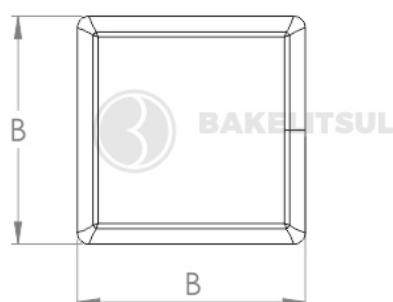

PONTEIRA PARA TUBOS

PT-A- PONTEIRA AZUL PARA ACABAMENTO DE TUBOS QUADRADOS

Código	A	B	C	R
10656	3.5	20x20	17	Tubo parede 0.9mm a 1.5mm - AZUL

BAKELITSUL
DESDE 1999

medidas em mm ou polegadas (*)

PONTEIRAS E ACABAMENTOS BAKELITSUL

Medidas em milímetros (mm) e/ou fração de polegadas.

BakelitSul é marca registrada de Polímeros do Sul Comercial Ltda.

Alterações de projetos e/ou descontinuidade de produtos podem ocorrer sem aviso prévio.

Este catálogo não deve ser reproduzido em parte ou integral sem autorização e/ou citação da fonte.

Imagens deste catálogo e de nosso site são meramente ilustrativas, podendo haver variações com produtos reais.