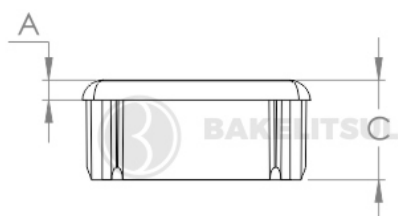

PONTEIRA PARA TUBOS

PT-A- PONTEIRA AZUL PARA ACABAMENTO DE TUBOS QUADRADOS

Código	A	B	C	R
10656	3.5	20x20	17	Tubo parede 0.9mm a 1.5mm - AZUL

BAKELITSUL
DESDE 1999

medidas em mm ou polegadas (*)

PONTEIRAS E ACABAMENTOS BAKELITSUL

Medidas em milímetros (mm) e/ou fração de polegadas.

BakelitSul é marca registrada de Polímeros do Sul Comercial Ltda.

Alterações de projetos e/ou descontinuidade de produtos podem ocorrer sem aviso prévio.

Este catálogo não deve ser reproduzido em parte ou integral sem autorização e/ou citação da fonte.

Imagens deste catálogo e de nosso site são meramente ilustrativas, podendo haver variações com produtos reais.