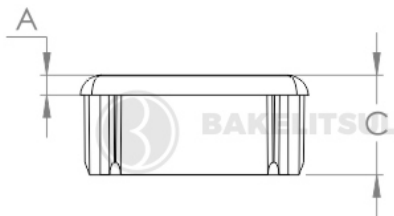

Código	A	B	C	R
10655	3,5	16x16	11	Tubo parede 0,9mm a 1,5mm - AZUL

BAKELITSUL
DESDE 1999

medidas em mm ou polegadas (*)

PONTEIRAS E ACABAMENTOS BAKELITSUL

Medidas em milímetros (mm) e/ou fração de polegadas.