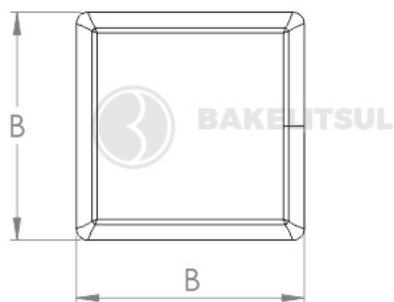

Código	A	B	C	R
10655	3,5	16x16	11	Tubo parede 0,9mm a 1,5mm - AZUL

BAKELITSUL
DESDE 1999

medidas em mm ou polegadas (*)

PONTEIRAS E ACABAMENTOS BAKELITSUL

Medidas em milímetros (mm) e/ou fração de polegadas.