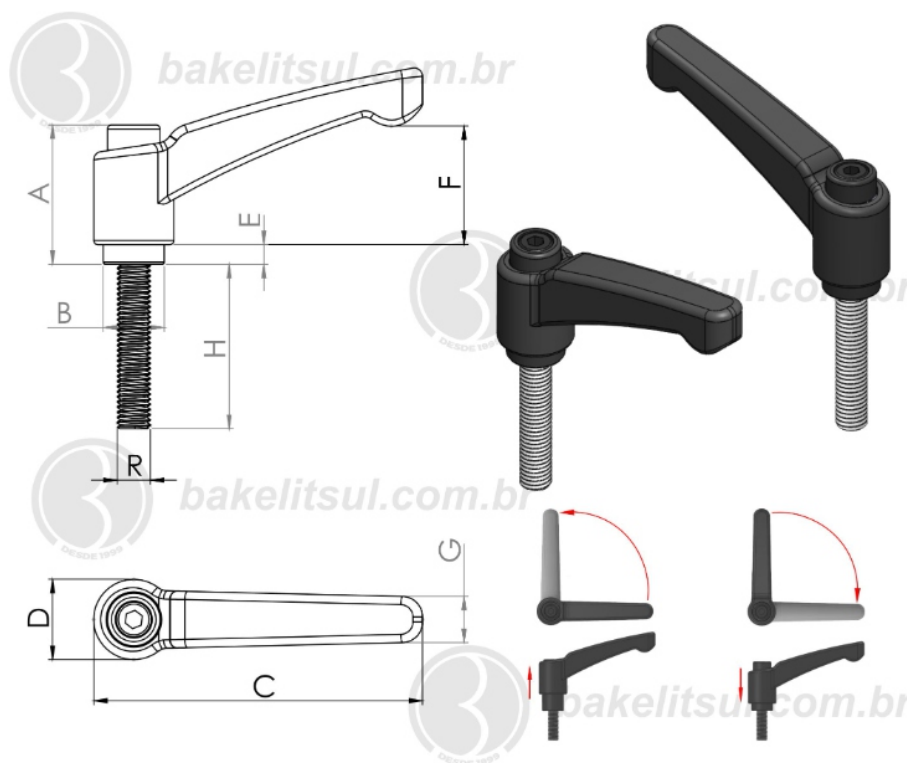

AJ-H2-120-1/2"

ALAVANCA TRAVA

AJ-H2-120-1/2X13F- ALAVANCA TRAVA METÁLICA 120MM CATRACA 1/2X13F EXTERNA

Código	A	B	C	D	E	F	G	H	R
09644	51,9	22,5	120	30	10	45,7	15,4	50	1/2"X13F UNC RIN

BAKELITSUL
DESDE 1999

PRODUTOS / ALAVANCA TRAVA /
AJ-H2-120-1/2X13F- ALAVANCA TRAVA METÁLICA 120MM CATRACA 1/2X13F EXTERNA