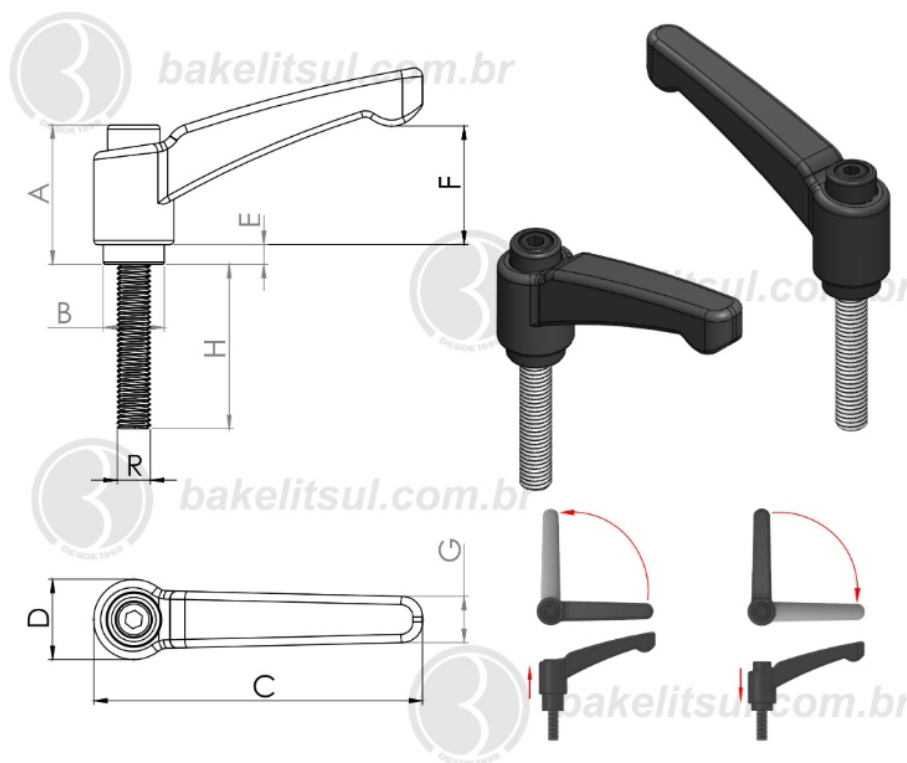

AJ-H2-120-1/2"

ALAVANCA TRAVA

AJ-H2-120-1/2X13F- ALAVANCA TRAVA METÁLICA 120MM
CATRACA 1/2X13F EXTERNA

Código	A	B	C	D	E	F	G	H	R
09638	51,9	22,5	120	30	10	45,7	15,4	20	1/2"X13F UNC RIN

BAKELITSUL
DESDE 1999

PRODUTOS / ALAVANCA TRAVA /
AJ-H2-120-1/2X13F- ALAVANCA TRAVA METÁLICA 120MM CATRACA 1/2X13F EXTERNA