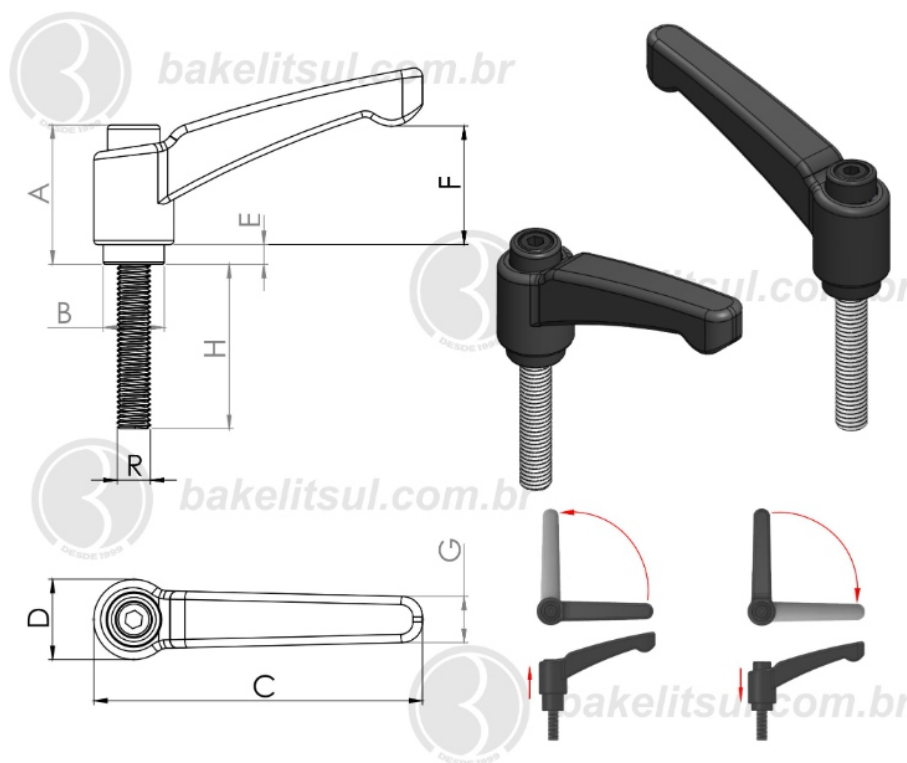

AJ-H2-120-1/2"

ALAVANCA TRAVA

AJ-H2-120-1/2X13F- ALAVANCA TRAVA METÁLICA 120MM
CATRACA 1/2X13F EXTERNA

Código	A	B	C	D	E	F	G	H	R
09650	51,9	22,5	120	30	10	45,7	15,4	80	1/2"X13F UNC RIN

BAKELITSUL
DESDE 1999

PRODUTOS / ALAVANCA TRAVA /
AJ-H2-120-1/2X13F- ALAVANCA TRAVA METÁLICA 120MM CATRACA 1/2X13F EXTERNA

AJ-H2-120-1/2"

ALAVANCA TRAVA

AJ-H2-120-1/2X13F- ALAVANCA TRAVA METÁLICA 120MM
CATRACA 1/2X13F EXTERNA