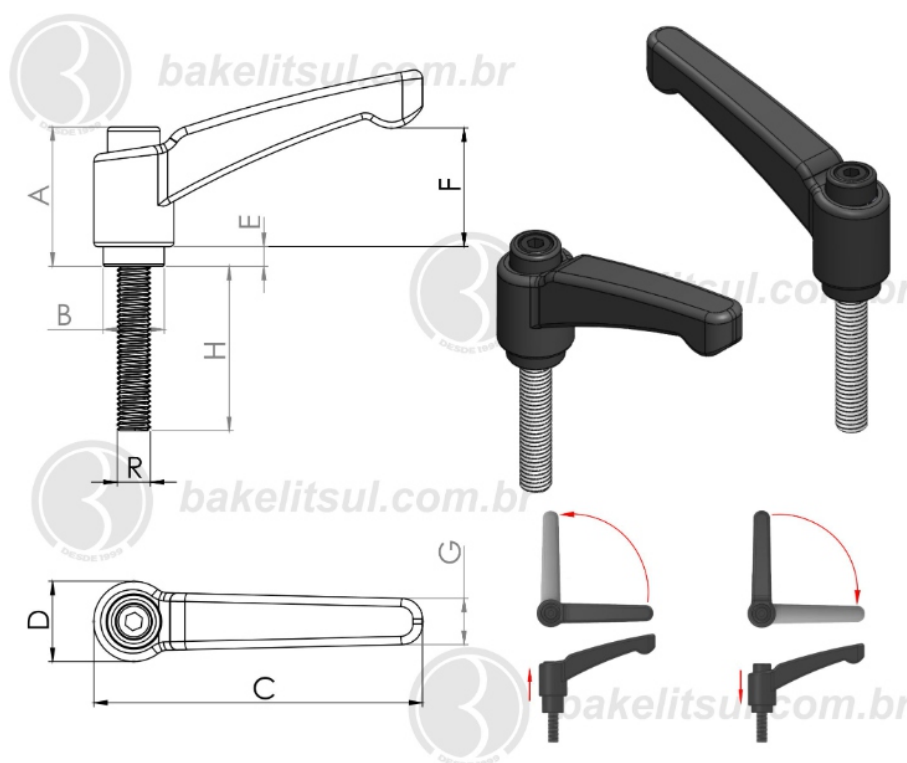

AJ-H2-120-1/2"

ALAVANCA TRAVA

AJ-H2-120-1/2X13F- ALAVANCA TRAVA METÁLICA 120MM
CATRACA 1/2X13F EXTERNA

Código	A	B	C	D	E	F	G	H	R
09650	51,9	22,5	120	30	10	45,7	15,4	80	1/2"X13F UNC RIN

BAKELITSUL
DESDE 1999

PRODUTOS / ALAVANCA TRAVA /
AJ-H2-120-1/2X13F- ALAVANCA TRAVA METÁLICA 120MM CATRACA 1/2X13F EXTERNA