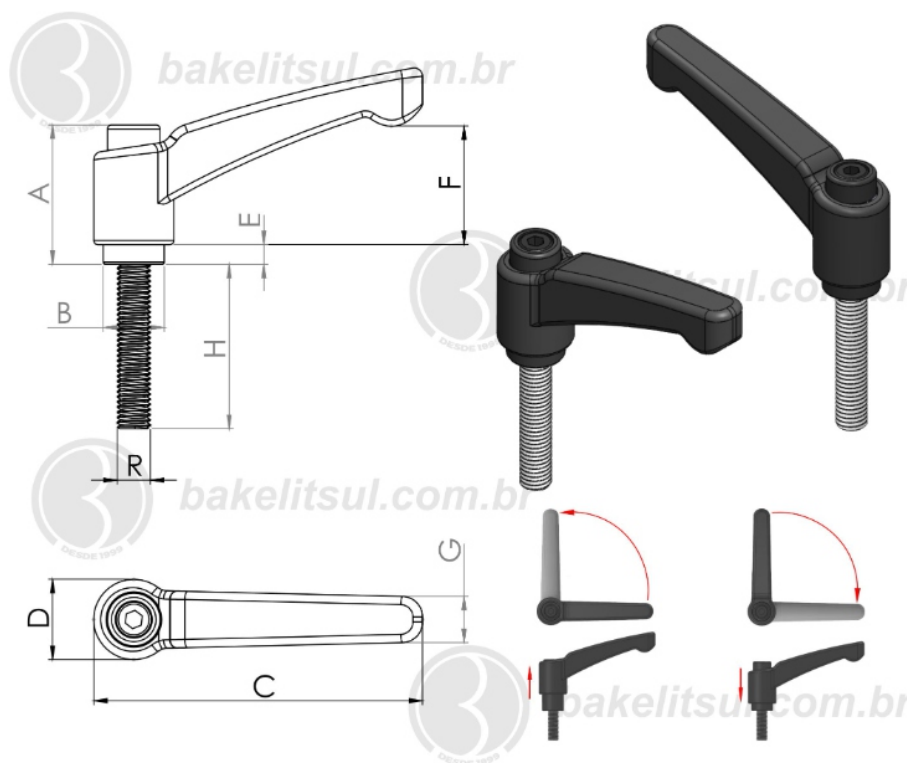

AJ-H2-120-1/2"

ALAVANCA TRAVA

AJ-H2-120-1/2X13F- ALAVANCA TRAVA METÁLICA 120MM
CATRACA 1/2X13F EXTERNA

Código	A	B	C	D	E	F	G	H	R
09640	51,9	22,5	120	30	10	45,7	15,4	30	1/2"X13F UNC RIN

BAKELITSUL
DESDE 1999

PRODUTOS / ALAVANCA TRAVA /
AJ-H2-120-1/2X13F- ALAVANCA TRAVA METÁLICA 120MM CATRACA 1/2X13F EXTERNA