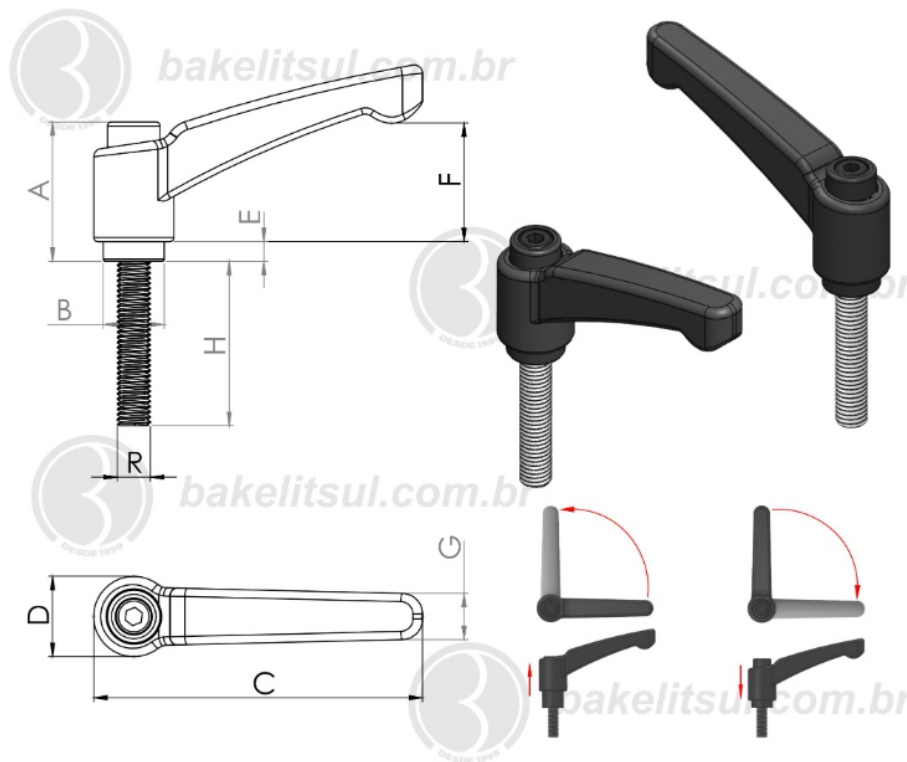

AJ-H2-120-1/2"

ALAVANCA TRAVA

AJ-H2-120-1/2X13F- ALAVANCA TRAVA METÁLICA 120MM CATRACA 1/2X13F EXTERNA

Código	A	B	C	D	E	F	G	H	R
09652	51,9	22,5	120	30	10	45,7	15,4	90	1/2"X13F UNC RIN

BAKELITSUL
DESDE 1999

PRODUTOS / ALAVANCA TRAVA /
AJ-H2-120-1/2X13F- ALAVANCA TRAVA METÁLICA 120MM CATRACA 1/2X13F EXTERNA