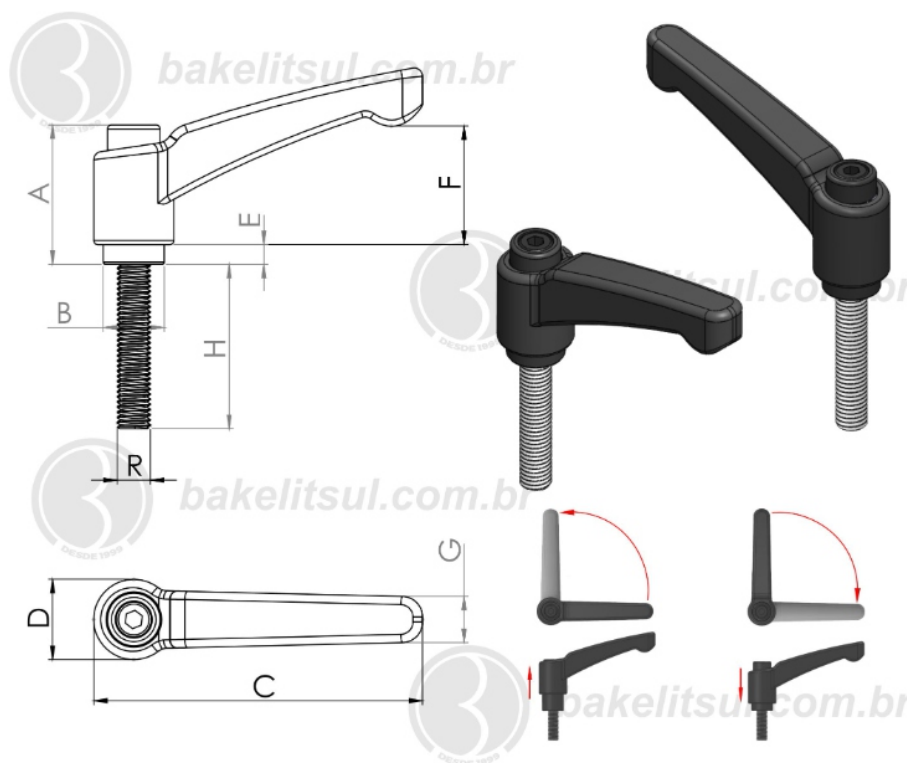

AJ-H2-120-1/2"

ALAVANCA TRAVA

072N-AJ-H2-120-1/2" - ALAVANCA TRAVA METÁLICA 120MM
CATRACA 1/2 EXTERNA

Código	A	B	C	D	E	F	G	H	R
09630	51,9	22,5	120	30	10	45,7	15,4	70	1/2x12F BSW RIN

BAKELITSUL
DESDE 1999

PRODUTOS / ALAVANCA TRAVA /
072N-AJ-H2-120-1/2" - ALAVANCA TRAVA METÁLICA 120MM CATRACA 1/2 EXTERNA

AJ-H2-120-1/2"

ALAVANCA TRAVA

072N-AJ-H2-120-1/2" - ALAVANCA TRAVA METÁLICA 120MM
CATRACA 1/2 EXTERNA

Código	A	B	C	D	E	F	G	H	R
09631	51,9	22,5	120	30	10	45,7	15,4	80	1/2x12F BSW RAC

BAKELITSUL
DESDE 1999

PRODUTOS / ALAVANCA TRAVA /
072N-AJ-H2-120-1/2" - ALAVANCA TRAVA METÁLICA 120MM CATRACA 1/2 EXTERNA

AJ-H2-120-1/2"

ALAVANCA TRAVA

072N-AJ-H2-120-1/2" - ALAVANCA TRAVA METÁLICA 120MM
CATRACA 1/2 EXTERNA

Código	A	B	C	D	E	F	G	H	R
09632	51,9	22,5	120	30	10	45,7	15,4	80	1/2x12F BSW RIN

BAKELITSUL
DESDE 1999

PRODUTOS / ALAVANCA TRAVA /
072N-AJ-H2-120-1/2" - ALAVANCA TRAVA METÁLICA 120MM CATRACA 1/2 EXTERNA