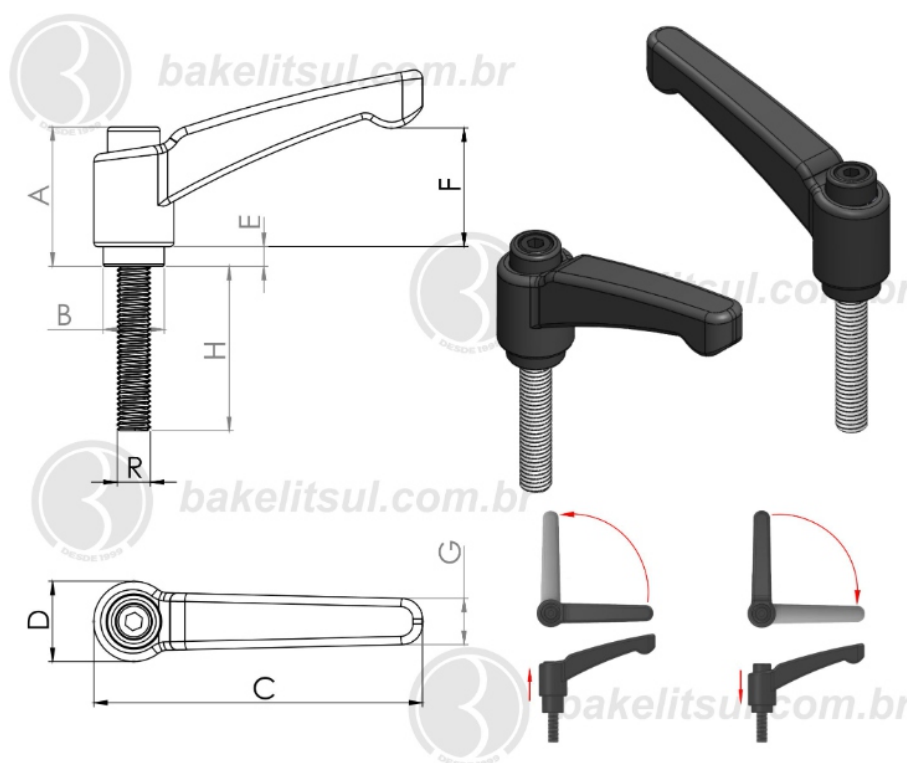

AJ-H2-120-1/2"

ALAVANCA TRAVA

072N-AJ-H2-120-1/2" - ALAVANCA TRAVA METÁLICA 120MM
CATRACA 1/2 EXTERNA

Código	A	B	C	D	E	F	G	H	R
09624	51,9	22,5	120	30	10	45,7	15,4	40	1/2x12F BSW RIN

BAKELITSUL
DESDE 1999

PRODUTOS / ALAVANCA TRAVA /
072N-AJ-H2-120-1/2" - ALAVANCA TRAVA METÁLICA 120MM CATRACA 1/2 EXTERNA

AJ-H2-120-1/2"

ALAVANCA TRAVA

072N-AJ-H2-120-1/2" - ALAVANCA TRAVA METÁLICA 120MM
CATRACA 1/2 EXTERNA

Código	A	B	C	D	E	F	G	H	R
09625	51,9	22,5	120	30	10	45,7	15,4	50	1/2x12F BSW RAC

BAKELITSUL
DESDE 1999

PRODUTOS / ALAVANCA TRAVA /
072N-AJ-H2-120-1/2" - ALAVANCA TRAVA METÁLICA 120MM CATRACA 1/2 EXTERNA

AJ-H2-120-1/2"

ALAVANCA TRAVA

072N-AJ-H2-120-1/2" - ALAVANCA TRAVA METÁLICA 120MM
CATRACA 1/2 EXTERNA

Código	A	B	C	D	E	F	G	H	R
09626	51,9	22,5	120	30	10	45,7	15,4	50	1/2x12F BSW RIN

BAKELITSUL
DESDE 1999

PRODUTOS / ALAVANCA TRAVA /
072N-AJ-H2-120-1/2" - ALAVANCA TRAVA METÁLICA 120MM CATRACA 1/2 EXTERNA

AJ-H2-120-1/2"

ALAVANCA TRAVA

072N-AJ-H2-120-1/2" - ALAVANCA TRAVA METÁLICA 120MM
CATRACA 1/2 EXTERNA

Código	A	B	C	D	E	F	G	H	R
09627	51,9	22,5	120	30	10	45,7	15,4	60	1/2x12F BSW RAC

BAKELITSUL
DESDE 1999

PRODUTOS / ALAVANCA TRAVA /
072N-AJ-H2-120-1/2" - ALAVANCA TRAVA METÁLICA 120MM CATRACA 1/2 EXTERNA