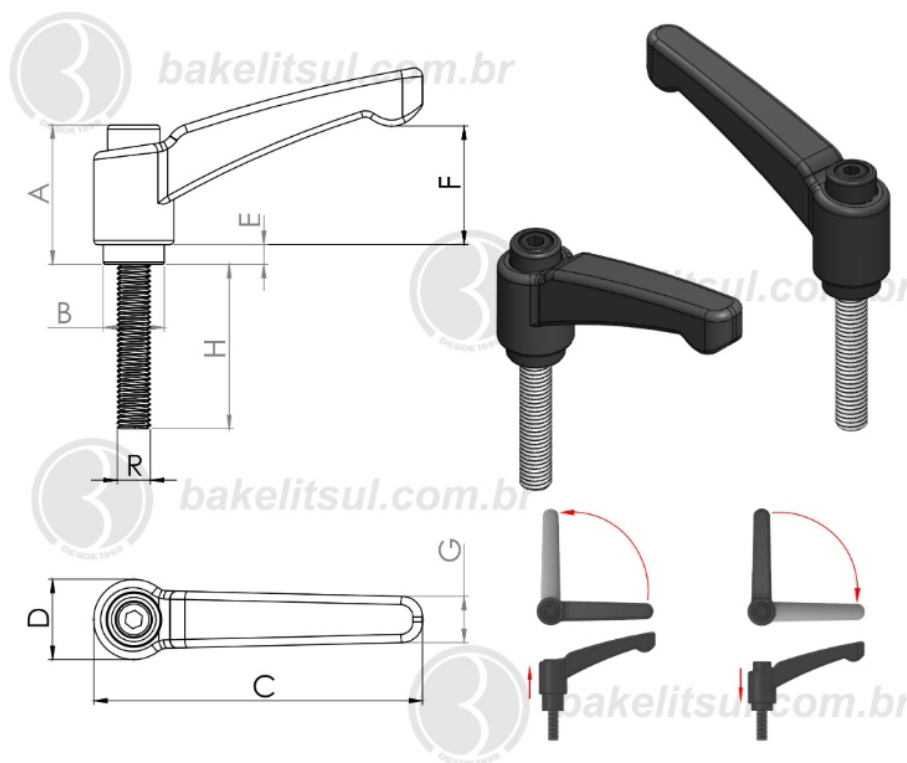

AJ-H2-120-1/2"

ALAVANCA TRAVA

072N-AJ-H2-120-1/2" - ALAVANCA TRAVA METÁLICA 120MM
CATRACA 1/2 EXTERNA

Código	A	B	C	D	E	F	G	H	R
09620	51,9	22,5	120	30	10	45,7	15,4	20	1/2x12F BSW RIN

BAKELITSUL
DESDE 1999

PRODUTOS / ALAVANCA TRAVA /
072N-AJ-H2-120-1/2" - ALAVANCA TRAVA METÁLICA 120MM CATRACA 1/2 EXTERNA

AJ-H2-120-1/2"

ALAVANCA TRAVA

072N-AJ-H2-120-1/2" - ALAVANCA TRAVA METÁLICA 120MM
CATRACA 1/2 EXTERNA

Código	A	B	C	D	E	F	G	H	R
09621	51,9	22,5	120	30	10	45,7	15,4	30	1/2x12F BSW RAC

BAKELITSUL
DESDE 1999

PRODUTOS / ALAVANCA TRAVA /
072N-AJ-H2-120-1/2" - ALAVANCA TRAVA METÁLICA 120MM CATRACA 1/2 EXTERNA

AJ-H2-120-1/2"

ALAVANCA TRAVA

072N-AJ-H2-120-1/2" - ALAVANCA TRAVA METÁLICA 120MM
CATRACA 1/2 EXTERNA

Código	A	B	C	D	E	F	G	H	R
09622	51,9	22,5	120	30	10	45,7	15,4	30	1/2x12F BSW RIN

BAKELITSUL
DESDE 1999

PRODUTOS / ALAVANCA TRAVA /
072N-AJ-H2-120-1/2" - ALAVANCA TRAVA METÁLICA 120MM CATRACA 1/2 EXTERNA

AJ-H2-120-1/2"

ALAVANCA TRAVA

072N-AJ-H2-120-1/2" - ALAVANCA TRAVA METÁLICA 120MM
CATRACA 1/2 EXTERNA

Código	A	B	C	D	E	F	G	H	R
09623	51,9	22,5	120	30	10	45,7	15,4	40	1/2x12F BSW RAC

BAKELITSUL
DESDE 1999

PRODUTOS / ALAVANCA TRAVA /
072N-AJ-H2-120-1/2" - ALAVANCA TRAVA METÁLICA 120MM CATRACA 1/2 EXTERNA