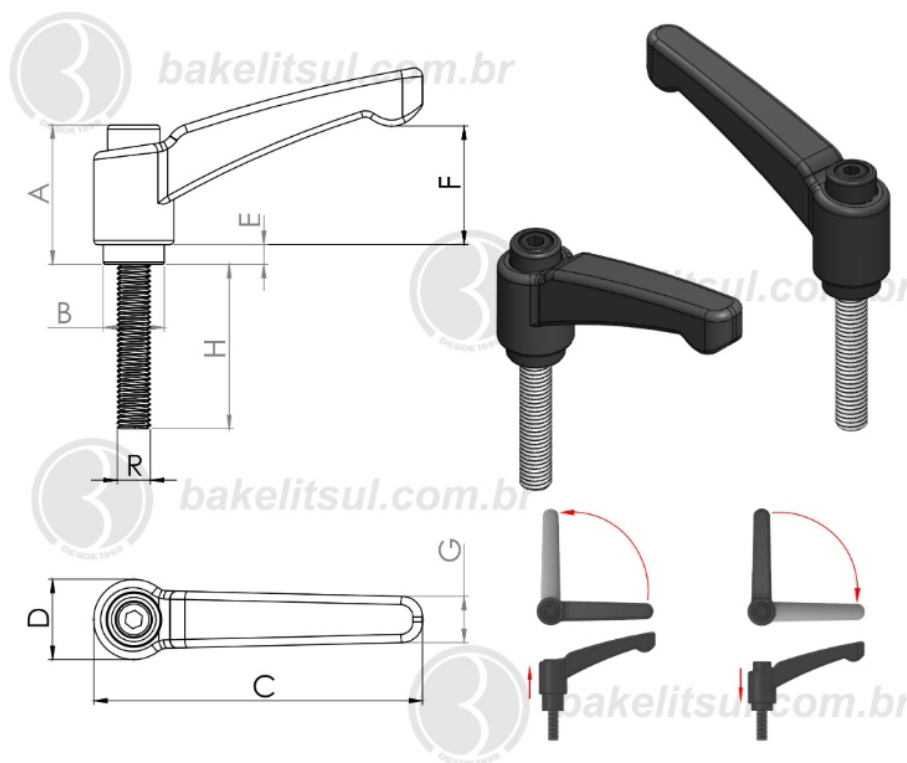

AJ-H2-120-1/2"

ALAVANCA TRAVA

072N-AJ-H2-120-1/2" - ALAVANCA TRAVA METÁLICA 120MM
CATRACA 1/2 EXTERNA

Código	A	B	C	D	E	F	G	H	R
09628	51,9	22,5	120	30	10	45,7	15,4	60	1/2x12F BSW RIN

BAKELITSUL
DESDE 1999

PRODUTOS / ALAVANCA TRAVA /
072N-AJ-H2-120-1/2" - ALAVANCA TRAVA METÁLICA 120MM CATRACA 1/2 EXTERNA

AJ-H2-120-1/2"

ALAVANCA TRAVA

072N-AJ-H2-120-1/2" - ALAVANCA TRAVA METÁLICA 120MM
CATRACA 1/2 EXTERNA

Código	A	B	C	D	E	F	G	H	R
09629	51,9	22,5	120	30	10	45,7	15,4	70	1/2x12F BSW RAC

BAKELITSUL
DESDE 1999

PRODUTOS / ALAVANCA TRAVA /
072N-AJ-H2-120-1/2" - ALAVANCA TRAVA METÁLICA 120MM CATRACA 1/2 EXTERNA

AJ-H2-120-1/2"

ALAVANCA TRAVA

072N-AJ-H2-120-1/2" - ALAVANCA TRAVA METÁLICA 120MM
CATRACA 1/2 EXTERNA

Código	A	B	C	D	E	F	G	H	R
09630	51,9	22,5	120	30	10	45,7	15,4	70	1/2x12F BSW RIN

BAKELITSUL
DESDE 1999

PRODUTOS / ALAVANCA TRAVA /
072N-AJ-H2-120-1/2" - ALAVANCA TRAVA METÁLICA 120MM CATRACA 1/2 EXTERNA