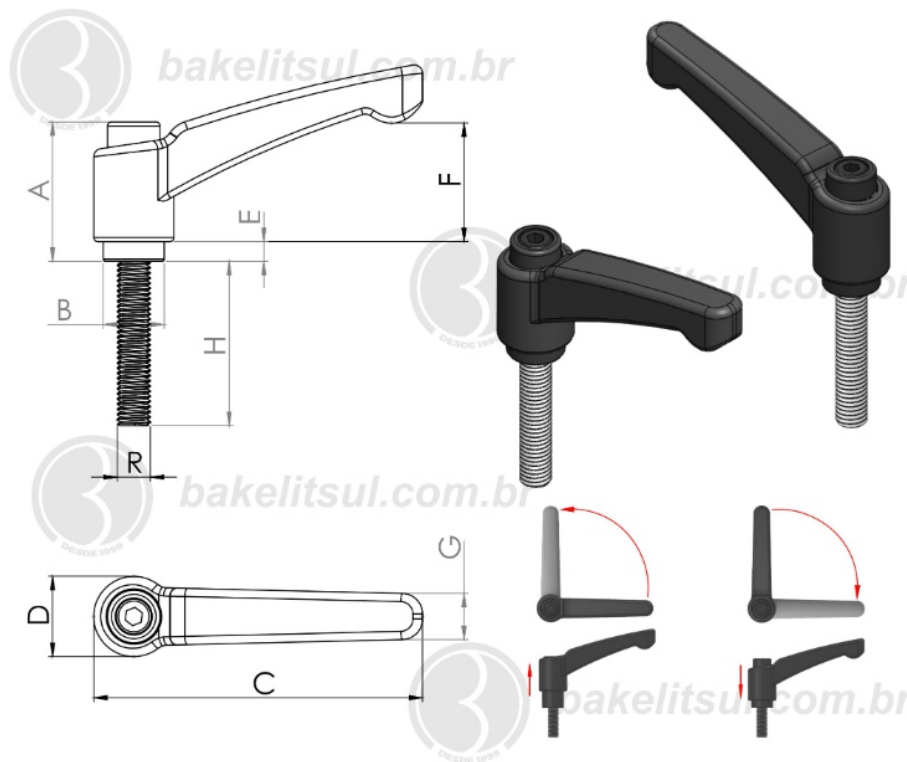

AJ-H2-120-1/2"

ALAVANCA TRAVA

AJ-H2-120-1/2X13F- ALAVANCA TRAVA METÁLICA 120MM
CATRACA 1/2X13F EXTERNA

Código	A	B	C	D	E	F	G	H	R
09642	51,9	22,5	120	30	10	45,7	15,4	40	1/2"X13F UNC RIN

BAKELITSUL
DESDE 1999

PRODUTOS / ALAVANCA TRAVA /
AJ-H2-120-1/2X13F- ALAVANCA TRAVA METÁLICA 120MM CATRACA 1/2X13F EXTERNA