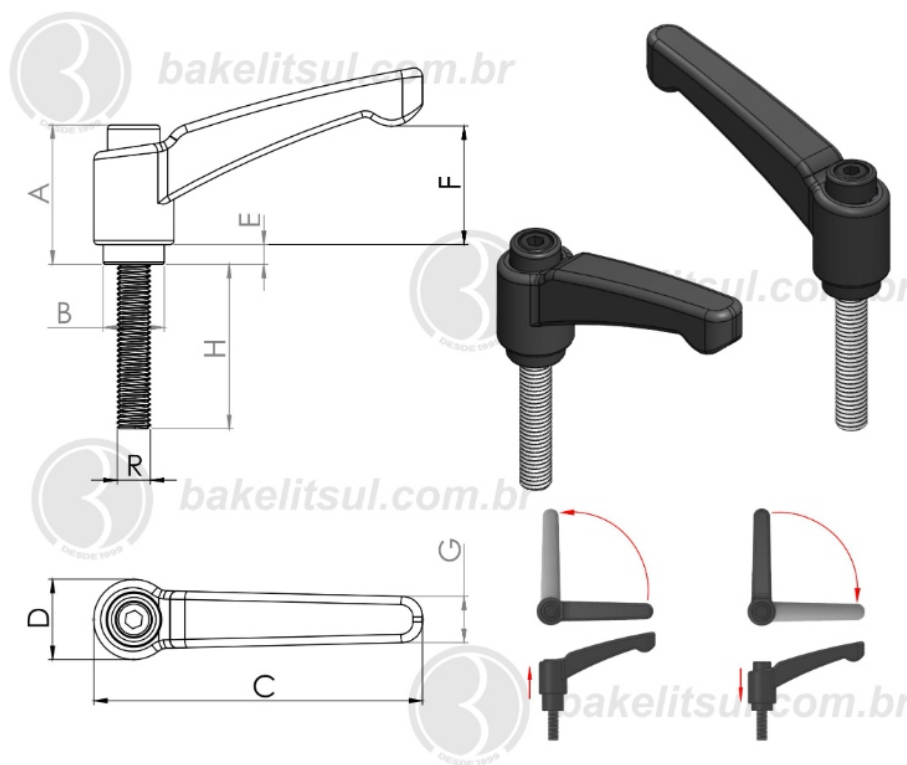

AJ-H2-120-1/2"

ALAVANCA TRAVA

AJ-H2-120-1/2X13F- ALAVANCA TRAVA METÁLICA 120MM
CATRACA 1/2X13F EXTERNA

Código	A	B	C	D	E	F	G	H	R
09648	51,9	22,5	120	30	10	45,7	15,4	70	1/2"X13F UNC RIN

BAKELITSUL
DESDE 1999

PRODUTOS / ALAVANCA TRAVA /
AJ-H2-120-1/2X13F- ALAVANCA TRAVA METÁLICA 120MM CATRACA 1/2X13F EXTERNA