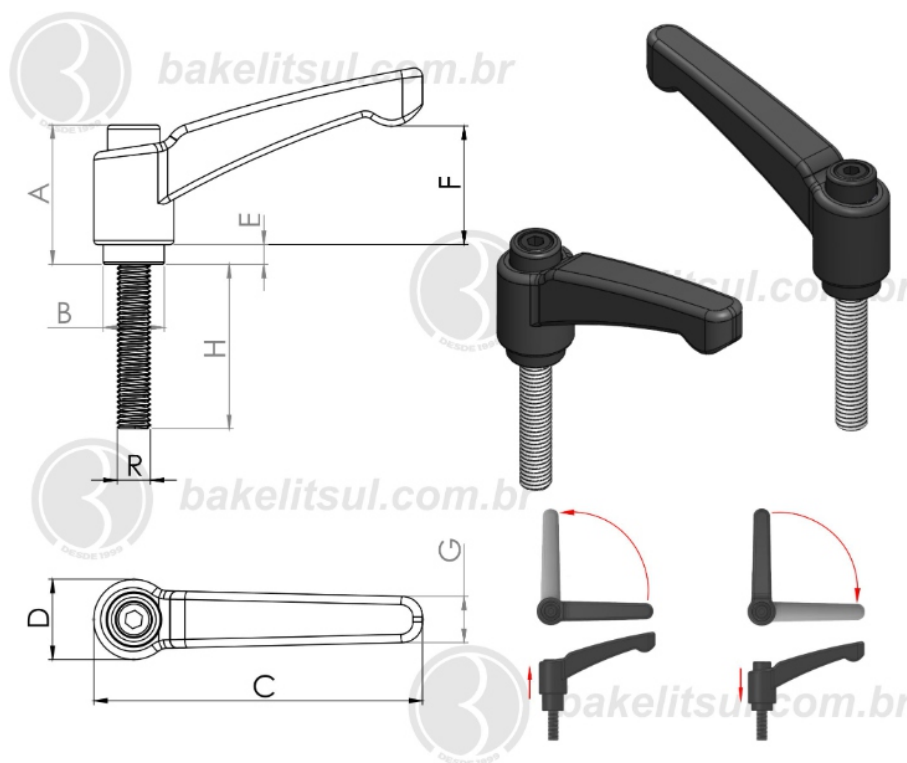

AJ-H2-120-1/2"

ALAVANCA TRAVA

AJ-H2-120-1/2X13F- ALAVANCA TRAVA METÁLICA 120MM CATRACA 1/2X13F EXTERNA

Código	A	B	C	D	E	F	G	H	R
09652	51,9	22,5	120	30	10	45,7	15,4	90	1/2"X13F UNC RIN

BAKELITSUL
DESDE 1999

PRODUTOS / ALAVANCA TRAVA /
AJ-H2-120-1/2X13F- ALAVANCA TRAVA METÁLICA 120MM CATRACA 1/2X13F EXTERNA

AJ-H2-120-1/2"

ALAVANCA TRAVA

AJ-H2-120-1/2X13F- ALAVANCA TRAVA METÁLICA 120MM
CATRACA 1/2X13F EXTERNA