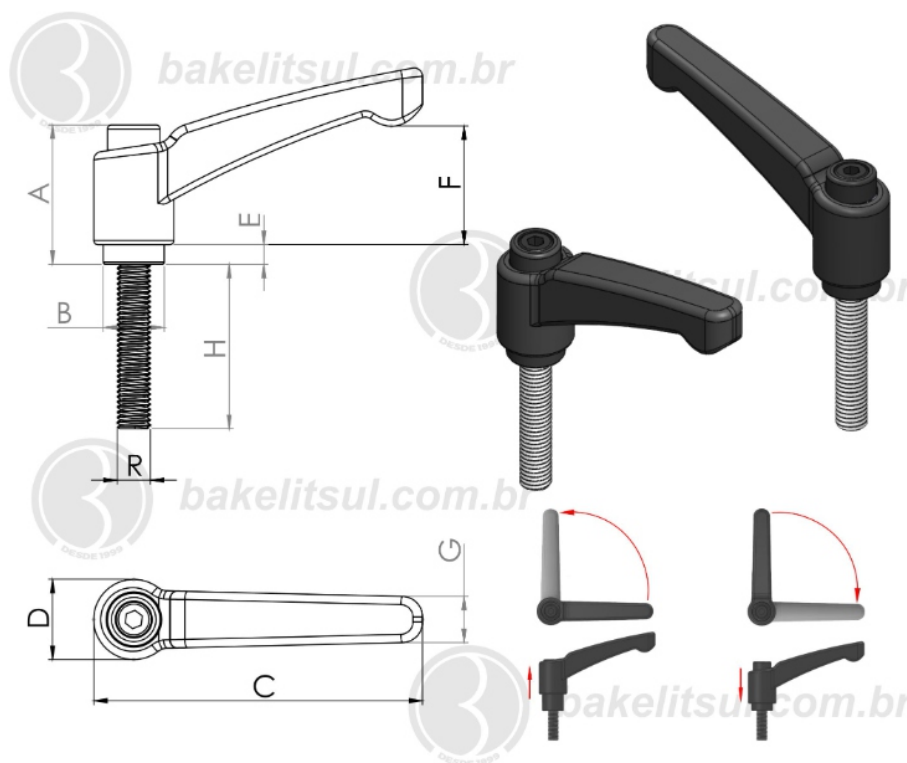

AJ-H2-120-1/2"

ALAVANCA TRAVA

072N-AJ-H2-120-1/2" - ALAVANCA TRAVA METÁLICA 120MM
CATRACA 1/2 EXTERNA

Código	A	B	C	D	E	F	G	H	R
09623	51,9	22,5	120	30	10	45,7	15,4	40	1/2x12F BSW RAC

BAKELITSUL
DESDE 1999

PRODUTOS / ALAVANCA TRAVA /
072N-AJ-H2-120-1/2" - ALAVANCA TRAVA METÁLICA 120MM CATRACA 1/2 EXTERNA

AJ-H2-120-1/2"

ALAVANCA TRAVA

072N-AJ-H2-120-1/2" - ALAVANCA TRAVA METÁLICA 120MM
CATRACA 1/2 EXTERNA

Código	A	B	C	D	E	F	G	H	R
09624	51,9	22,5	120	30	10	45,7	15,4	40	1/2x12F BSW RIN

BAKELITSUL
DESDE 1999

PRODUTOS / ALAVANCA TRAVA /
072N-AJ-H2-120-1/2" - ALAVANCA TRAVA METÁLICA 120MM CATRACA 1/2 EXTERNA

AJ-H2-120-1/2"

ALAVANCA TRAVA

072N-AJ-H2-120-1/2" - ALAVANCA TRAVA METÁLICA 120MM
CATRACA 1/2 EXTERNA

Código	A	B	C	D	E	F	G	H	R
09625	51,9	22,5	120	30	10	45,7	15,4	50	1/2x12F BSW RAC

BAKELITSUL
DESDE 1999

PRODUTOS / ALAVANCA TRAVA /
072N-AJ-H2-120-1/2" - ALAVANCA TRAVA METÁLICA 120MM CATRACA 1/2 EXTERNA

AJ-H2-120-1/2"

ALAVANCA TRAVA

072N-AJ-H2-120-1/2" - ALAVANCA TRAVA METÁLICA 120MM
CATRACA 1/2 EXTERNA

Código	A	B	C	D	E	F	G	H	R
09626	51,9	22,5	120	30	10	45,7	15,4	50	1/2x12F BSW RIN

BAKELITSUL
DESDE 1999

PRODUTOS / ALAVANCA TRAVA /
072N-AJ-H2-120-1/2" - ALAVANCA TRAVA METÁLICA 120MM CATRACA 1/2 EXTERNA