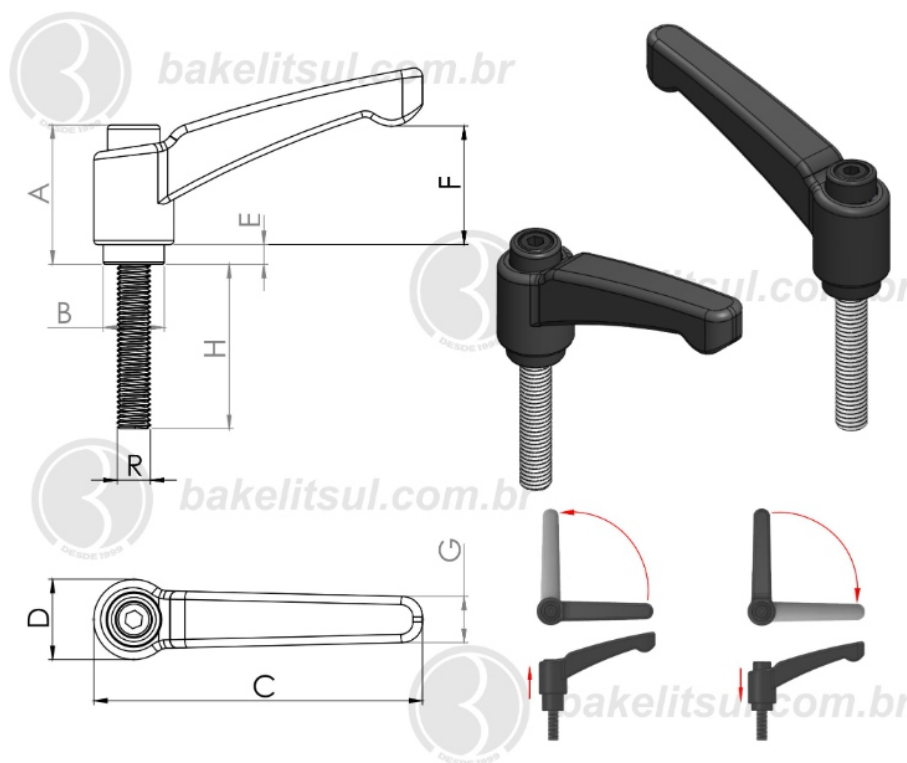

AJ-H2-120-1/2"

ALAVANCA TRAVA

AJ-H2-120-1/2X13F- ALAVANCA TRAVA METÁLICA 120MM
CATRACA 1/2X13F EXTERNA

Código	A	B	C	D	E	F	G	H	R
09642	51,9	22,5	120	30	10	45,7	15,4	40	1/2"X13F UNC RIN

BAKELITSUL
DESDE 1999

PRODUTOS / ALAVANCA TRAVA /
AJ-H2-120-1/2X13F- ALAVANCA TRAVA METÁLICA 120MM CATRACA 1/2X13F EXTERNA

AJ-H2-120-1/2"

ALAVANCA TRAVA

AJ-H2-120-1/2X13F- ALAVANCA TRAVA METÁLICA 120MM
CATRACA 1/2X13F EXTERNA