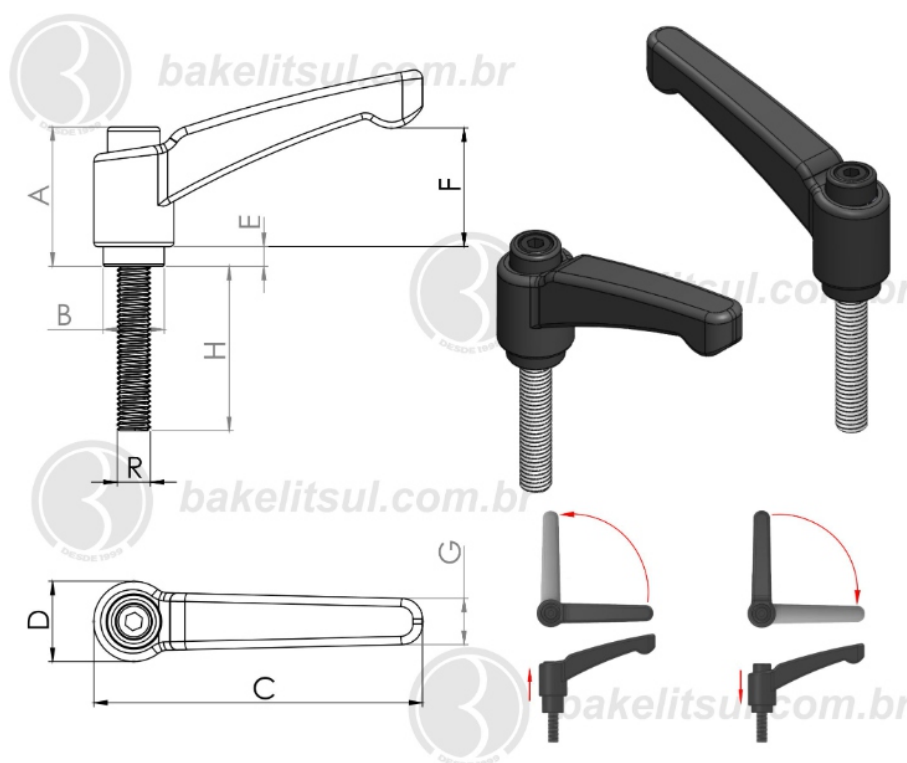

AJ-H2-120-1/2"

ALAVANCA TRAVA

072N-AJ-H2-120-1/2" - ALAVANCA TRAVA METÁLICA 120MM
CATRACA 1/2 EXTERNA

Código	A	B	C	D	E	F	G	H	R
09635	51,9	22,5	120	30	10	45,7	15,4	100	1/2x12F BSW RAC

BAKELITSUL
DESDE 1999

PRODUTOS / ALAVANCA TRAVA /
072N-AJ-H2-120-1/2" - ALAVANCA TRAVA METÁLICA 120MM CATRACA 1/2 EXTERNA

AJ-H2-120-1/2"

ALAVANCA TRAVA

072N-AJ-H2-120-1/2" - ALAVANCA TRAVA METÁLICA 120MM
CATRACA 1/2 EXTERNA

Código	A	B	C	D	E	F	G	H	R
09636	51,9	22,5	120	30	10	45,7	15,4	100	1/2x12F BSW RIN

BAKELITSUL
DESDE 1999

PRODUTOS / ALAVANCA TRAVA /
072N-AJ-H2-120-1/2" - ALAVANCA TRAVA METÁLICA 120MM CATRACA 1/2 EXTERNA

AJ-H2-120-1/2"

ALAVANCA TRAVA

AJ-H2-120-1/2X13F- ALAVANCA TRAVA METÁLICA 120MM
CATRACA 1/2X13F EXTERNA