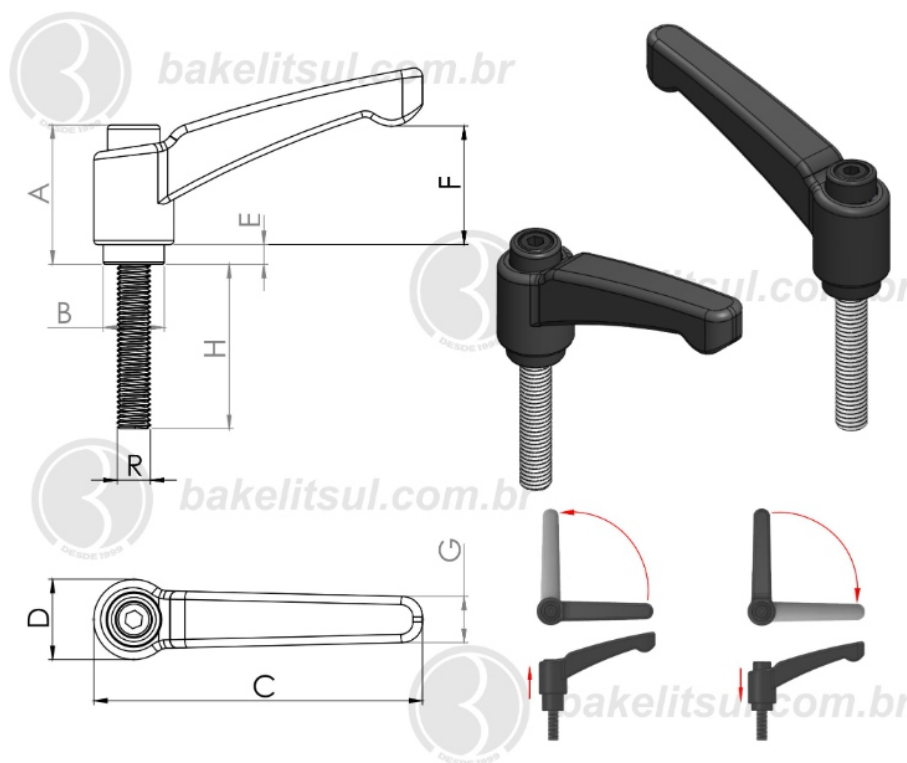

AJ-H2-120-1/2"

ALAVANCA TRAVA

072N-AJ-H2-120-1/2" - ALAVANCA TRAVA METÁLICA 120MM
CATRACA 1/2 EXTERNA

Código	A	B	C	D	E	F	G	H	R
09633	51,9	22,5	120	30	10	45,7	15,4	90	1/2x12F BSW RAC

BAKELITSUL
DESDE 1999

PRODUTOS / ALAVANCA TRAVA /
072N-AJ-H2-120-1/2" - ALAVANCA TRAVA METÁLICA 120MM CATRACA 1/2 EXTERNA

AJ-H2-120-1/2"

ALAVANCA TRAVA

072N-AJ-H2-120-1/2" - ALAVANCA TRAVA METÁLICA 120MM
CATRACA 1/2 EXTERNA

Código	A	B	C	D	E	F	G	H	R
09634	51,9	22,5	120	30	10	45,7	15,4	90	1/2x12F BSW RIN

BAKELITSUL
DESDE 1999

PRODUTOS / ALAVANCA TRAVA /
072N-AJ-H2-120-1/2" - ALAVANCA TRAVA METÁLICA 120MM CATRACA 1/2 EXTERNA

AJ-H2-120-1/2"

ALAVANCA TRAVA

072N-AJ-H2-120-1/2" - ALAVANCA TRAVA METÁLICA 120MM
CATRACA 1/2 EXTERNA

Código	A	B	C	D	E	F	G	H	R
09635	51,9	22,5	120	30	10	45,7	15,4	100	1/2x12F BSW RAC

BAKELITSUL
DESDE 1999