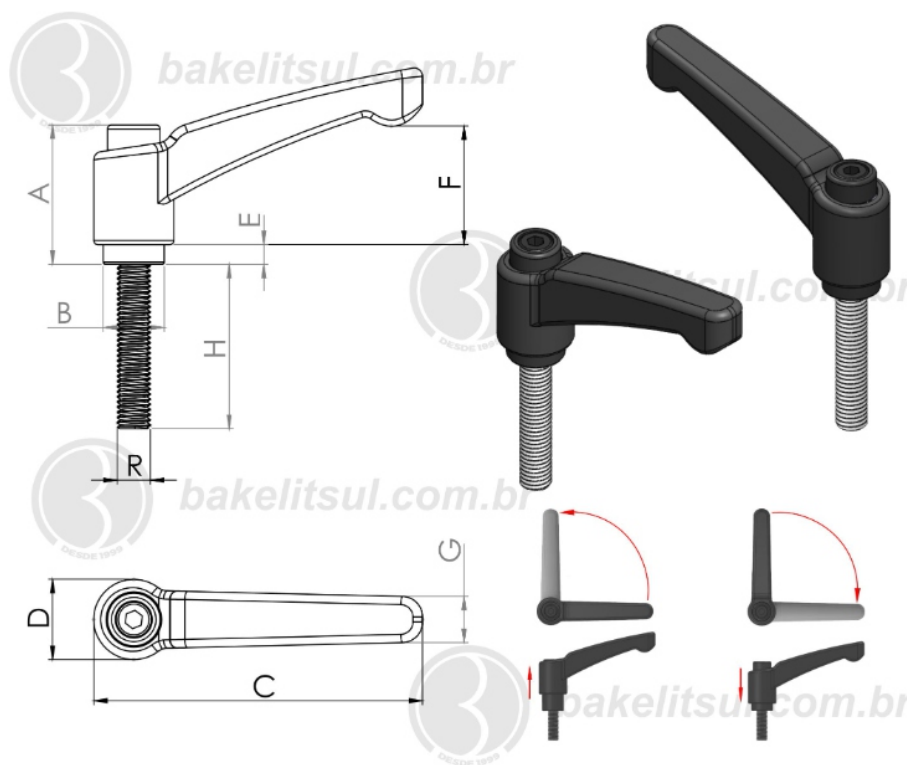

AJ-H2-120-1/2"

ALAVANCA TRAVA

072N-AJ-H2-120-1/2" - ALAVANCA TRAVA METÁLICA 120MM
CATRACA 1/2 EXTERNA

Código	A	B	C	D	E	F	G	H	R
09632	51,9	22,5	120	30	10	45,7	15,4	80	1/2x12F BSW RIN

BAKELITSUL
DESDE 1999

PRODUTOS / ALAVANCA TRAVA /
072N-AJ-H2-120-1/2" - ALAVANCA TRAVA METÁLICA 120MM CATRACA 1/2 EXTERNA

AJ-H2-120-1/2"

ALAVANCA TRAVA

072N-AJ-H2-120-1/2" - ALAVANCA TRAVA METÁLICA 120MM
CATRACA 1/2 EXTERNA

Código	A	B	C	D	E	F	G	H	R
09633	51,9	22,5	120	30	10	45,7	15,4	90	1/2x12F BSW RAC

BAKELITSUL
DESDE 1999

PRODUTOS / ALAVANCA TRAVA /
072N-AJ-H2-120-1/2" - ALAVANCA TRAVA METÁLICA 120MM CATRACA 1/2 EXTERNA

AJ-H2-120-1/2"

ALAVANCA TRAVA

072N-AJ-H2-120-1/2" - ALAVANCA TRAVA METÁLICA 120MM
CATRACA 1/2 EXTERNA

Código	A	B	C	D	E	F	G	H	R
09634	51,9	22,5	120	30	10	45,7	15,4	90	1/2x12F BSW RIN

BAKELITSUL
DESDE 1999

PRODUTOS / ALAVANCA TRAVA /
072N-AJ-H2-120-1/2" - ALAVANCA TRAVA METÁLICA 120MM CATRACA 1/2 EXTERNA