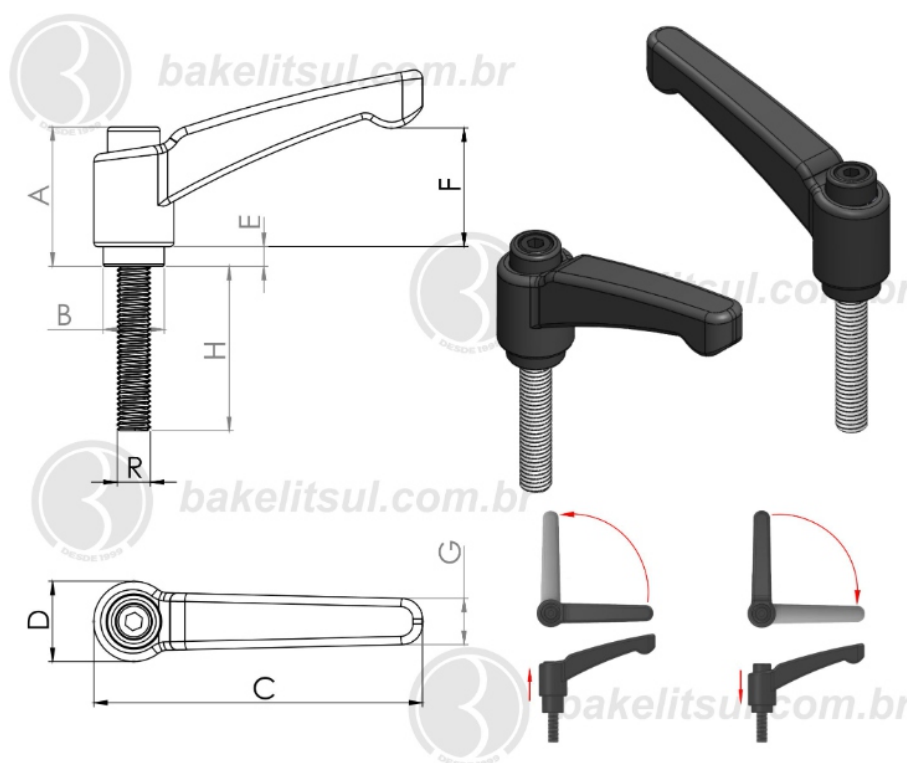

AJ

AJUSTADORES

BAKELITSUL
DESDE 1999

CATÁLOGO DE PRODUTOS AJUSTADORES-ALAVANCA TRAVA

BAKELITSUL.COM.BR

www.bakelitsul.com.br
Unidade de medida padrão: milímetros(mm)
Autorizado e uso para / authorized to use
Fonte 3 Ind Com Plásticos Ltda

AJ-H2-120-1/2"

ALAVANCA TRAVA

072N-AJ-H2-120-1/2" - ALAVANCA TRAVA METÁLICA 120MM
CATRACA 1/2 EXTERNA

Código	A	B	C	D	E	F	G	H	R
09619	51,9	22,5	120	30	10	45,7	15,4	20	1/2x12F BSW RAC

BAKELITSUL
DESDE 1999

PRODUTOS / ALAVANCA TRAVA /
072N-AJ-H2-120-1/2" - ALAVANCA TRAVA METÁLICA 120MM CATRACA 1/2 EXTERNA

AJ-H2-120-1/2"

ALAVANCA TRAVA

072N-AJ-H2-120-1/2" - ALAVANCA TRAVA METÁLICA 120MM
CATRACA 1/2 EXTERNA

Código	A	B	C	D	E	F	G	H	R
09620	51,9	22,5	120	30	10	45,7	15,4	20	1/2x12F BSW RIN

BAKELITSUL
DESDE 1999

PRODUTOS / ALAVANCA TRAVA /
072N-AJ-H2-120-1/2" - ALAVANCA TRAVA METÁLICA 120MM CATRACA 1/2 EXTERNA