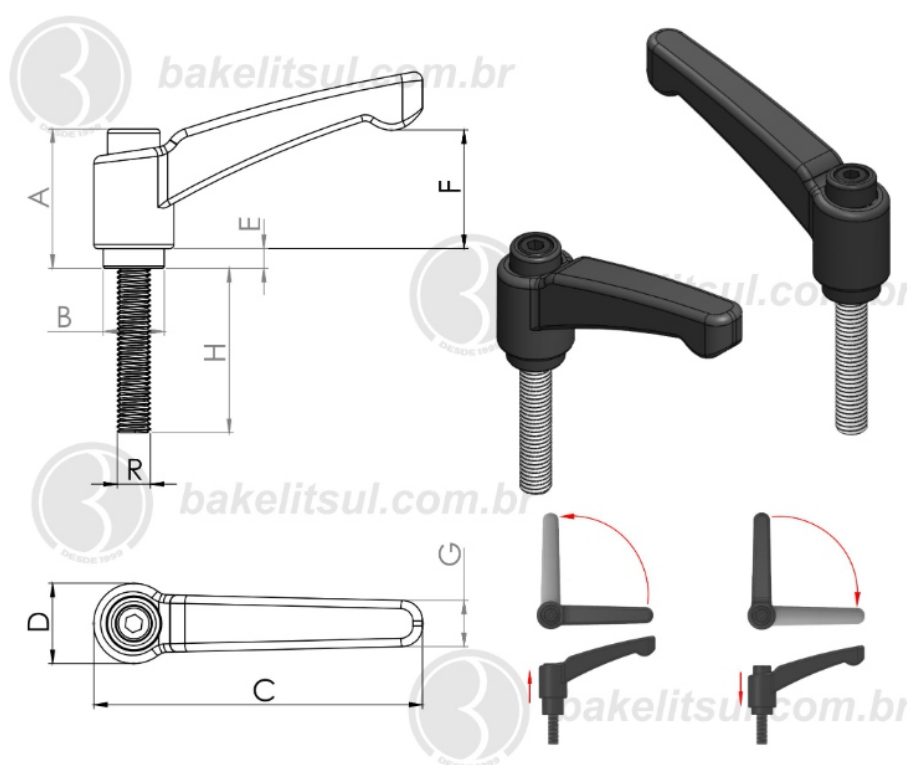

AJ-H2-120-1/2"

ALAVANCA TRAVA

072N-AJ-H2-120-1/2" - ALAVANCA TRAVA METÁLICA 120MM
CATRACA 1/2 EXTERNA

Código	A	B	C	D	E	F	G	H	R
09626	51,9	22,5	120	30	10	45,7	15,4	50	1/2x12F BSW RIN

BAKELITSUL
DESDE 1999

PRODUTOS / ALAVANCA TRAVA /
072N-AJ-H2-120-1/2" - ALAVANCA TRAVA METÁLICA 120MM CATRACA 1/2 EXTERNA

AJ-H2-120-1/2"

ALAVANCA TRAVA

072N-AJ-H2-120-1/2" - ALAVANCA TRAVA METÁLICA 120MM
CATRACA 1/2 EXTERNA

Código	A	B	C	D	E	F	G	H	R
09627	51,9	22,5	120	30	10	45,7	15,4	60	1/2x12F BSW RAC

BAKELITSUL
DESDE 1999

PRODUTOS / ALAVANCA TRAVA /
072N-AJ-H2-120-1/2" - ALAVANCA TRAVA METÁLICA 120MM CATRACA 1/2 EXTERNA

AJ-H2-120-1/2"

ALAVANCA TRAVA

072N-AJ-H2-120-1/2" - ALAVANCA TRAVA METÁLICA 120MM
CATRACA 1/2 EXTERNA

Código	A	B	C	D	E	F	G	H	R
09628	51,9	22,5	120	30	10	45,7	15,4	60	1/2x12F BSW RIN

BAKELITSUL
DESDE 1999

PRODUTOS / ALAVANCA TRAVA /
072N-AJ-H2-120-1/2" - ALAVANCA TRAVA METÁLICA 120MM CATRACA 1/2 EXTERNA

AJ-H2-120-1/2"

ALAVANCA TRAVA

072N-AJ-H2-120-1/2" - ALAVANCA TRAVA METÁLICA 120MM
CATRACA 1/2 EXTERNA

Código	A	B	C	D	E	F	G	H	R
09629	51,9	22,5	120	30	10	45,7	15,4	70	1/2x12F BSW RAC

BAKELITSUL
DESDE 1999

PRODUTOS / ALAVANCA TRAVA /
072N-AJ-H2-120-1/2" - ALAVANCA TRAVA METÁLICA 120MM CATRACA 1/2 EXTERNA