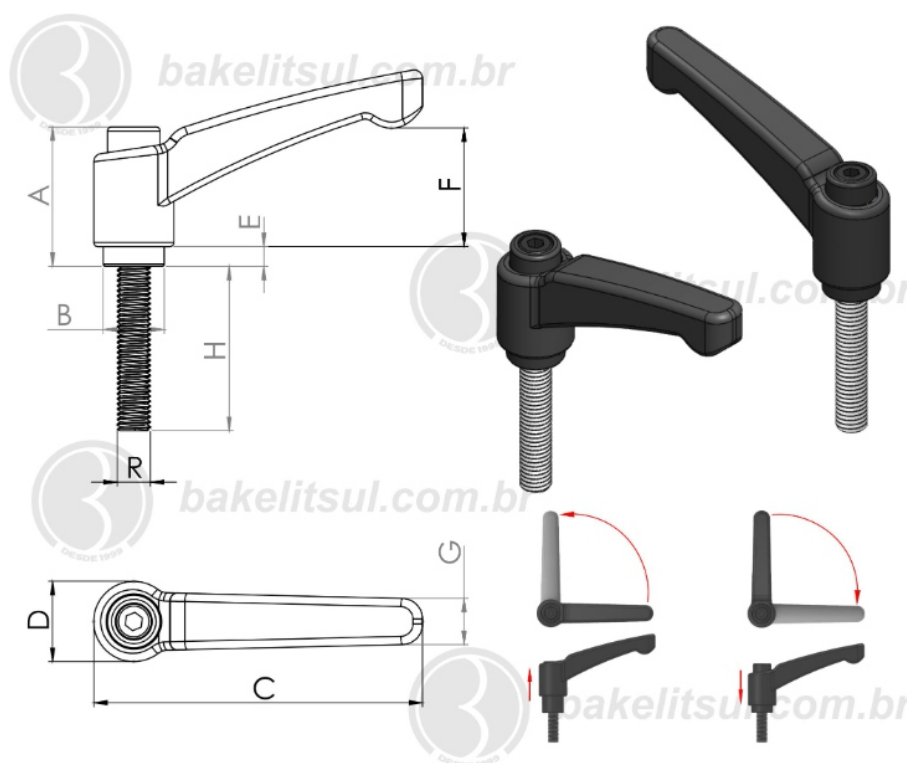

AJ-H2-120-1/2"

ALAVANCA TRAVA

AJ-H2-120-1/2X13F- ALAVANCA TRAVA METÁLICA 120MM
CATRACA 1/2X13F EXTERNA

Código	A	B	C	D	E	F	G	H	R
09640	51,9	22,5	120	30	10	45,7	15,4	30	1/2"X13F UNC RIN

BAKELITSUL
DESDE 1999

PRODUTOS / ALAVANCA TRAVA /
AJ-H2-120-1/2X13F- ALAVANCA TRAVA METÁLICA 120MM CATRACA 1/2X13F EXTERNA

AJ-H2-120-1/2"

ALAVANCA TRAVA

AJ-H2-120-1/2X13F- ALAVANCA TRAVA METÁLICA 120MM
CATRACA 1/2X13F EXTERNA