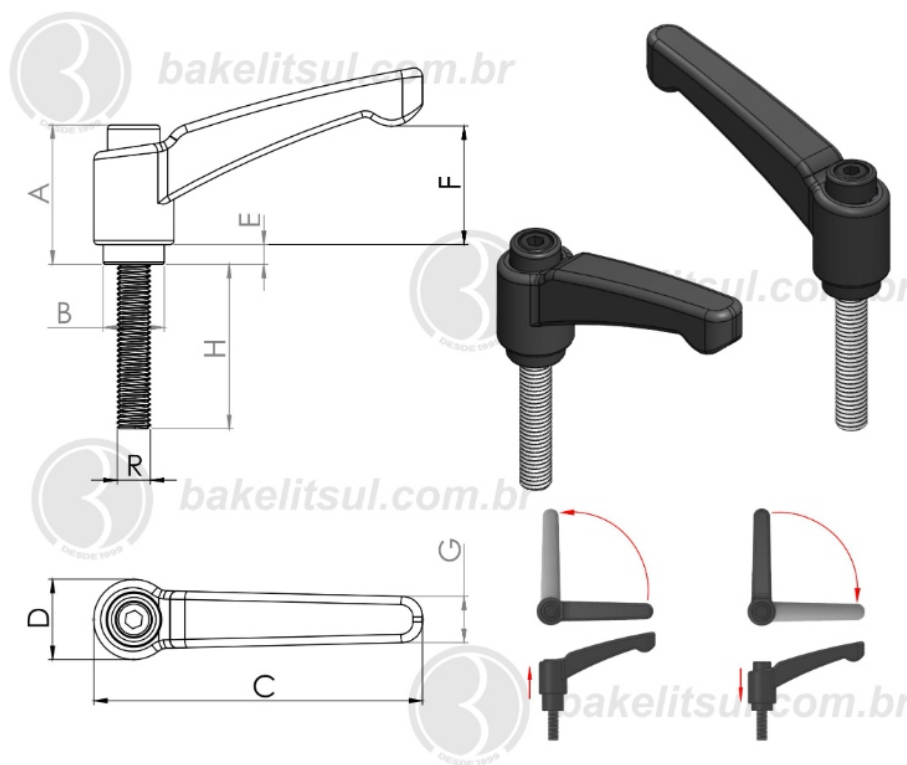

AJ-H2-120-1/2"

ALAVANCA TRAVA

072N-AJ-H2-120-1/2" - ALAVANCA TRAVA METÁLICA 120MM
CATRACA 1/2 EXTERNA

Código	A	B	C	D	E	F	G	H	R
09621	51,9	22,5	120	30	10	45,7	15,4	30	1/2x12F BSW RAC

BAKELITSUL
DESDE 1999

PRODUTOS / ALAVANCA TRAVA /
072N-AJ-H2-120-1/2" - ALAVANCA TRAVA METÁLICA 120MM CATRACA 1/2 EXTERNA

AJ-H2-120-1/2"

ALAVANCA TRAVA

072N-AJ-H2-120-1/2" - ALAVANCA TRAVA METÁLICA 120MM
CATRACA 1/2 EXTERNA

Código	A	B	C	D	E	F	G	H	R
09622	51,9	22,5	120	30	10	45,7	15,4	30	1/2x12F BSW RIN

BAKELITSUL
DESDE 1999

PRODUTOS / ALAVANCA TRAVA /
072N-AJ-H2-120-1/2" - ALAVANCA TRAVA METÁLICA 120MM CATRACA 1/2 EXTERNA

AJ-H2-120-1/2"

ALAVANCA TRAVA

072N-AJ-H2-120-1/2" - ALAVANCA TRAVA METÁLICA 120MM
CATRACA 1/2 EXTERNA

Código	A	B	C	D	E	F	G	H	R
09623	51,9	22,5	120	30	10	45,7	15,4	40	1/2x12F BSW RAC

BAKELITSUL
DESDE 1999

PRODUTOS / ALAVANCA TRAVA /
072N-AJ-H2-120-1/2" - ALAVANCA TRAVA METÁLICA 120MM CATRACA 1/2 EXTERNA

AJ-H2-120-1/2"

ALAVANCA TRAVA

072N-AJ-H2-120-1/2" - ALAVANCA TRAVA METÁLICA 120MM
CATRACA 1/2 EXTERNA

Código	A	B	C	D	E	F	G	H	R
09624	51,9	22,5	120	30	10	45,7	15,4	40	1/2x12F BSW RIN

BAKELITSUL
DESDE 1999

PRODUTOS / ALAVANCA TRAVA /
072N-AJ-H2-120-1/2" - ALAVANCA TRAVA METÁLICA 120MM CATRACA 1/2 EXTERNA