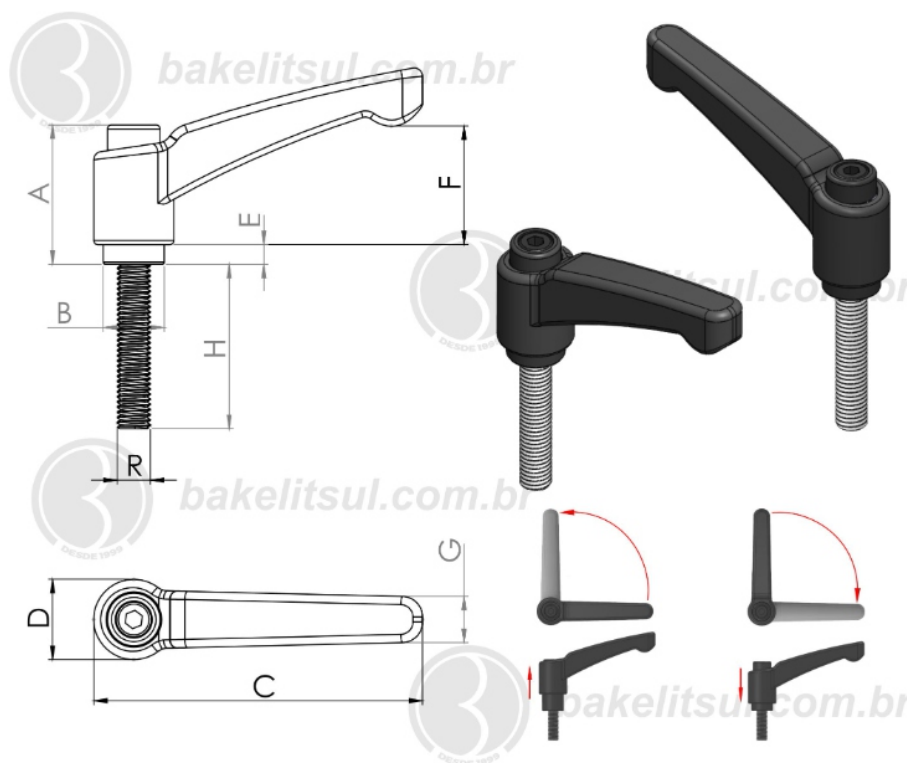

AJ-H2-120-1/2"

ALAVANCA TRAVA

072N-AJ-H2-120-1/2" - ALAVANCA TRAVA METÁLICA 120MM
CATRACA 1/2 EXTERNA

Código	A	B	C	D	E	F	G	H	R
09634	51,9	22,5	120	30	10	45,7	15,4	90	1/2x12F BSW RIN

BAKELITSUL
DESDE 1999

PRODUTOS / ALAVANCA TRAVA /
072N-AJ-H2-120-1/2" - ALAVANCA TRAVA METÁLICA 120MM CATRACA 1/2 EXTERNA

AJ-H2-120-1/2"

ALAVANCA TRAVA

072N-AJ-H2-120-1/2" - ALAVANCA TRAVA METÁLICA 120MM
CATRACA 1/2 EXTERNA

Código	A	B	C	D	E	F	G	H	R
09635	51,9	22,5	120	30	10	45,7	15,4	100	1/2x12F BSW RAC

BAKELITSUL
DESDE 1999

PRODUTOS / ALAVANCA TRAVA /
072N-AJ-H2-120-1/2" - ALAVANCA TRAVA METÁLICA 120MM CATRACA 1/2 EXTERNA

AJ-H2-120-1/2"

ALAVANCA TRAVA

072N-AJ-H2-120-1/2" - ALAVANCA TRAVA METÁLICA 120MM
CATRACA 1/2 EXTERNA

Código	A	B	C	D	E	F	G	H	R
09636	51,9	22,5	120	30	10	45,7	15,4	100	1/2x12F BSW RIN