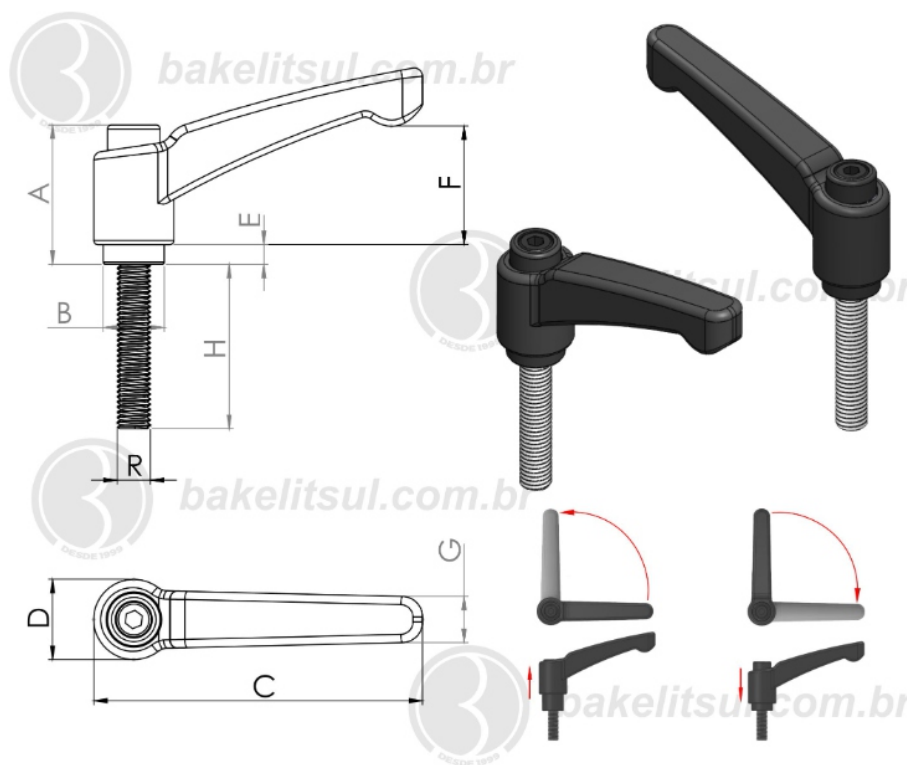

AJ-H2-120-1/2"

ALAVANCA TRAVA

AJ-H2-120-1/2X13F- ALAVANCA TRAVA METÁLICA 120MM CATRACA 1/2X13F EXTERNA

Código	A	B	C	D	E	F	G	H	R
09646	51,9	22,5	120	30	10	45,7	15,4	60	1/2"X13F UNC RIN

BAKELITSUL
DESDE 1999

PRODUTOS / ALAVANCA TRAVA /
AJ-H2-120-1/2X13F- ALAVANCA TRAVA METÁLICA 120MM CATRACA 1/2X13F EXTERNA