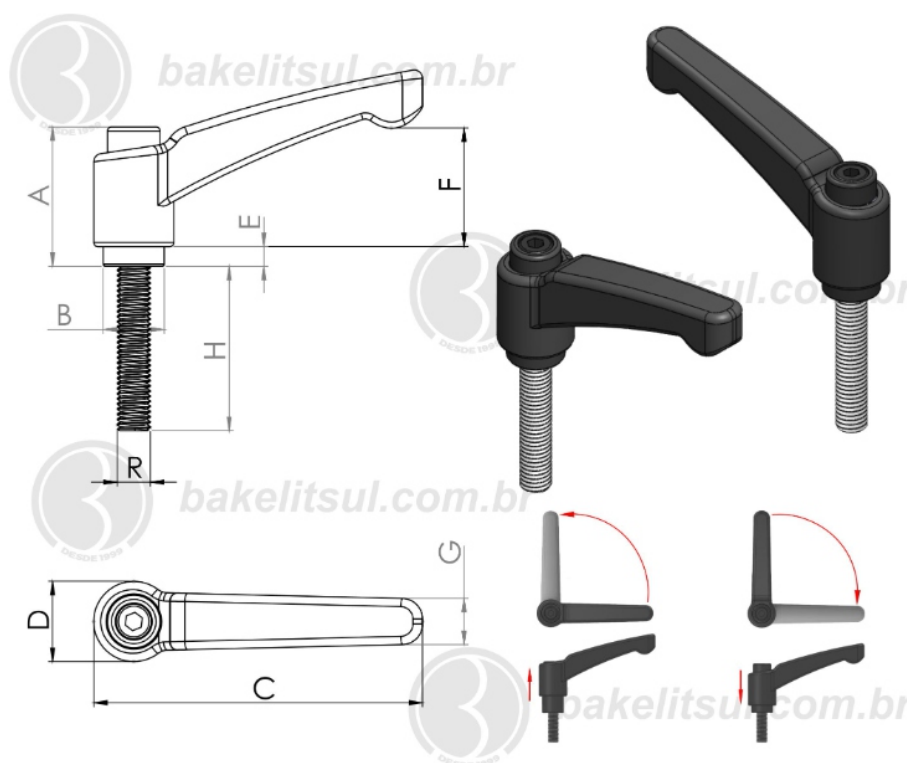

AJ-H2-120-1/2"

ALAVANCA TRAVA

AJ-H2-120-1/2X13F- ALAVANCA TRAVA METÁLICA 120MM
CATRACA 1/2X13F EXTERNA

Código	A	B	C	D	E	F	G	H	R
09654	51,9	22,5	120	30	10	45,7	15,4	100	1/2"X13F UNC RIN

BAKELITSUL
DESDE 1999

PRODUTOS / ALAVANCA TRAVA /
AJ-H2-120-1/2X13F- ALAVANCA TRAVA METÁLICA 120MM CATRACA 1/2X13F EXTERNA