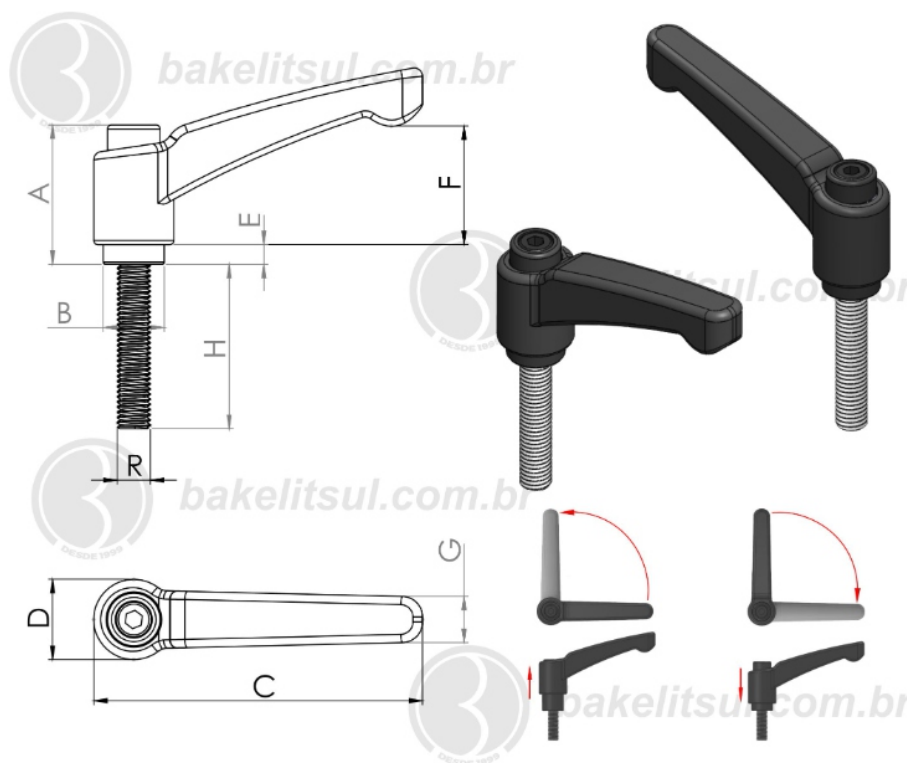

AJ-H2-120-1/2"

ALAVANCA TRAVA

072N-AJ-H2-120-1/2" - ALAVANCA TRAVA METÁLICA 120MM
CATRACA 1/2 EXTERNA

Código	A	B	C	D	E	F	G	H	R
09629	51,9	22,5	120	30	10	45,7	15,4	70	1/2x12F BSW RAC

BAKELITSUL
DESDE 1999

PRODUTOS / ALAVANCA TRAVA /
072N-AJ-H2-120-1/2" - ALAVANCA TRAVA METÁLICA 120MM CATRACA 1/2 EXTERNA

AJ-H2-120-1/2"

ALAVANCA TRAVA

072N-AJ-H2-120-1/2" - ALAVANCA TRAVA METÁLICA 120MM
CATRACA 1/2 EXTERNA

Código	A	B	C	D	E	F	G	H	R
09630	51,9	22,5	120	30	10	45,7	15,4	70	1/2x12F BSW RIN

BAKELITSUL
DESDE 1999

PRODUTOS / ALAVANCA TRAVA /
072N-AJ-H2-120-1/2" - ALAVANCA TRAVA METÁLICA 120MM CATRACA 1/2 EXTERNA

AJ-H2-120-1/2"

ALAVANCA TRAVA

072N-AJ-H2-120-1/2" - ALAVANCA TRAVA METÁLICA 120MM
CATRACA 1/2 EXTERNA

Código	A	B	C	D	E	F	G	H	R
09631	51,9	22,5	120	30	10	45,7	15,4	80	1/2x12F BSW RAC

BAKELITSUL
DESDE 1999

PRODUTOS / ALAVANCA TRAVA /
072N-AJ-H2-120-1/2" - ALAVANCA TRAVA METÁLICA 120MM CATRACA 1/2 EXTERNA