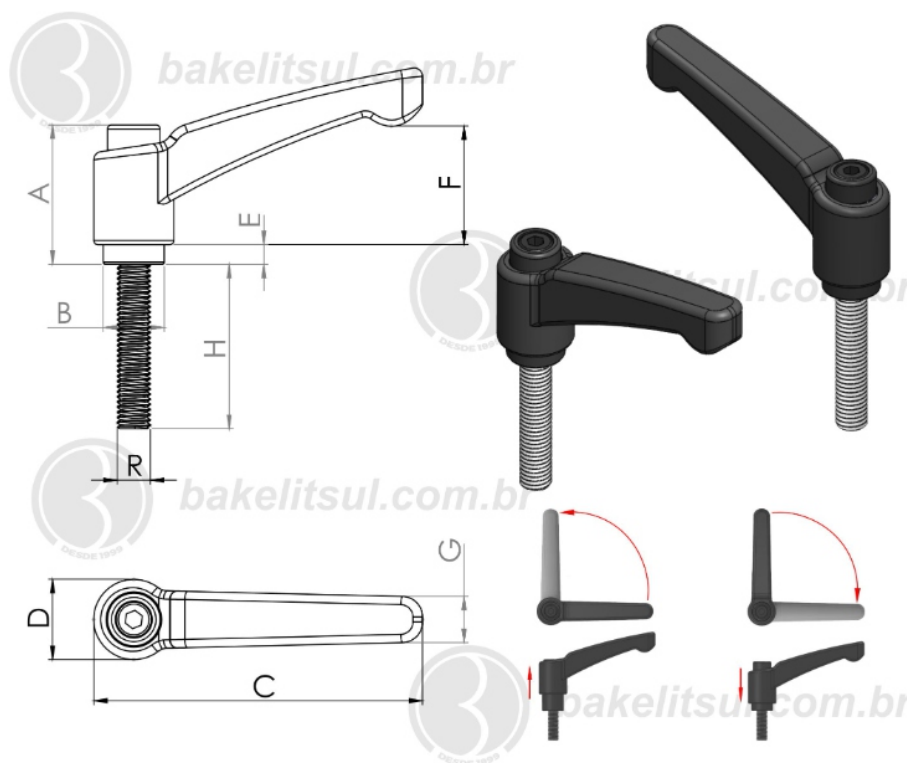

AJ-H2-120-1/2"

ALAVANCA TRAVA

AJ-H2-120-1/2X13F- ALAVANCA TRAVA METÁLICA 120MM
CATRACA 1/2X13F EXTERNA

Código	A	B	C	D	E	F	G	H	R
09638	51,9	22,5	120	30	10	45,7	15,4	20	1/2"X13F UNC RIN

BAKELITSUL
DESDE 1999

PRODUTOS / ALAVANCA TRAVA /
AJ-H2-120-1/2X13F- ALAVANCA TRAVA METÁLICA 120MM CATRACA 1/2X13F EXTERNA

AJ-H2-120-1/2"

ALAVANCA TRAVA

AJ-H2-120-1/2X13F- ALAVANCA TRAVA METÁLICA 120MM
CATRACA 1/2X13F EXTERNA