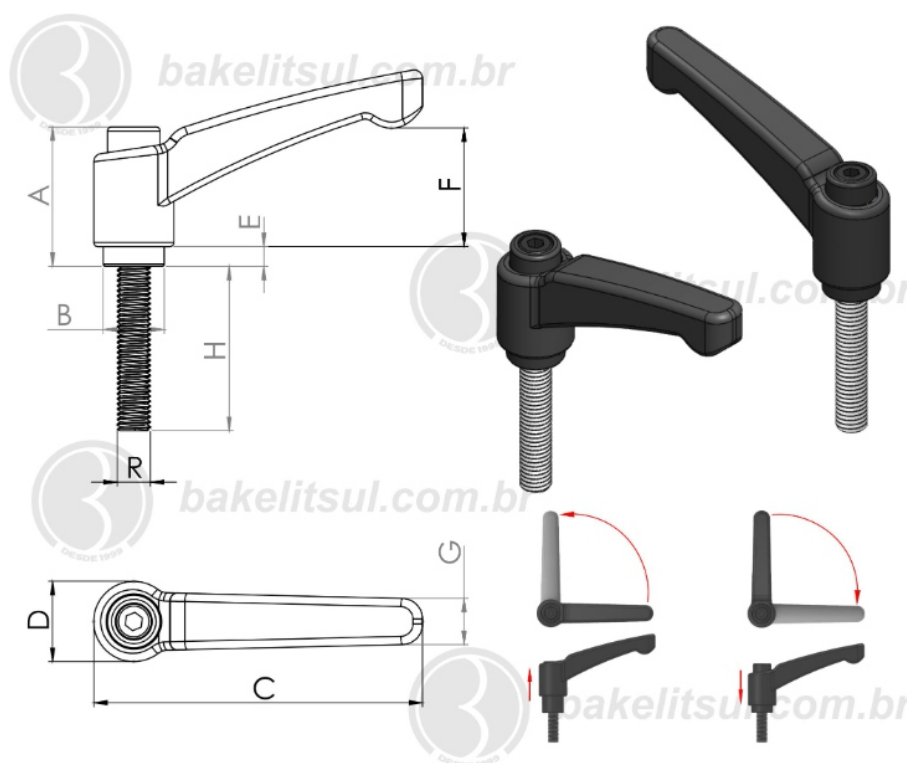

AJ-H2-120-1/2"

ALAVANCA TRAVA

072N-AJ-H2-120-1/2" - ALAVANCA TRAVA METÁLICA 120MM
CATRACA 1/2 EXTERNA

Código	A	B	C	D	E	F	G	H	R
09622	51,9	22,5	120	30	10	45,7	15,4	30	1/2x12F BSW RIN

BAKELITSUL
DESDE 1999

PRODUTOS / ALAVANCA TRAVA /
072N-AJ-H2-120-1/2" - ALAVANCA TRAVA METÁLICA 120MM CATRACA 1/2 EXTERNA

AJ-H2-120-1/2"

ALAVANCA TRAVA

072N-AJ-H2-120-1/2" - ALAVANCA TRAVA METÁLICA 120MM
CATRACA 1/2 EXTERNA

Código	A	B	C	D	E	F	G	H	R
09623	51,9	22,5	120	30	10	45,7	15,4	40	1/2x12F BSW RAC

BAKELITSUL
DESDE 1999

PRODUTOS / ALAVANCA TRAVA /
072N-AJ-H2-120-1/2" - ALAVANCA TRAVA METÁLICA 120MM CATRACA 1/2 EXTERNA

AJ-H2-120-1/2"

ALAVANCA TRAVA

072N-AJ-H2-120-1/2" - ALAVANCA TRAVA METÁLICA 120MM
CATRACA 1/2 EXTERNA

Código	A	B	C	D	E	F	G	H	R
09624	51,9	22,5	120	30	10	45,7	15,4	40	1/2x12F BSW RIN

BAKELITSUL
DESDE 1999

PRODUTOS / ALAVANCA TRAVA /
072N-AJ-H2-120-1/2" - ALAVANCA TRAVA METÁLICA 120MM CATRACA 1/2 EXTERNA

AJ-H2-120-1/2"

ALAVANCA TRAVA

072N-AJ-H2-120-1/2" - ALAVANCA TRAVA METÁLICA 120MM
CATRACA 1/2 EXTERNA

Código	A	B	C	D	E	F	G	H	R
09625	51,9	22,5	120	30	10	45,7	15,4	50	1/2x12F BSW RAC

BAKELITSUL
DESDE 1999

PRODUTOS / ALAVANCA TRAVA /
072N-AJ-H2-120-1/2" - ALAVANCA TRAVA METÁLICA 120MM CATRACA 1/2 EXTERNA