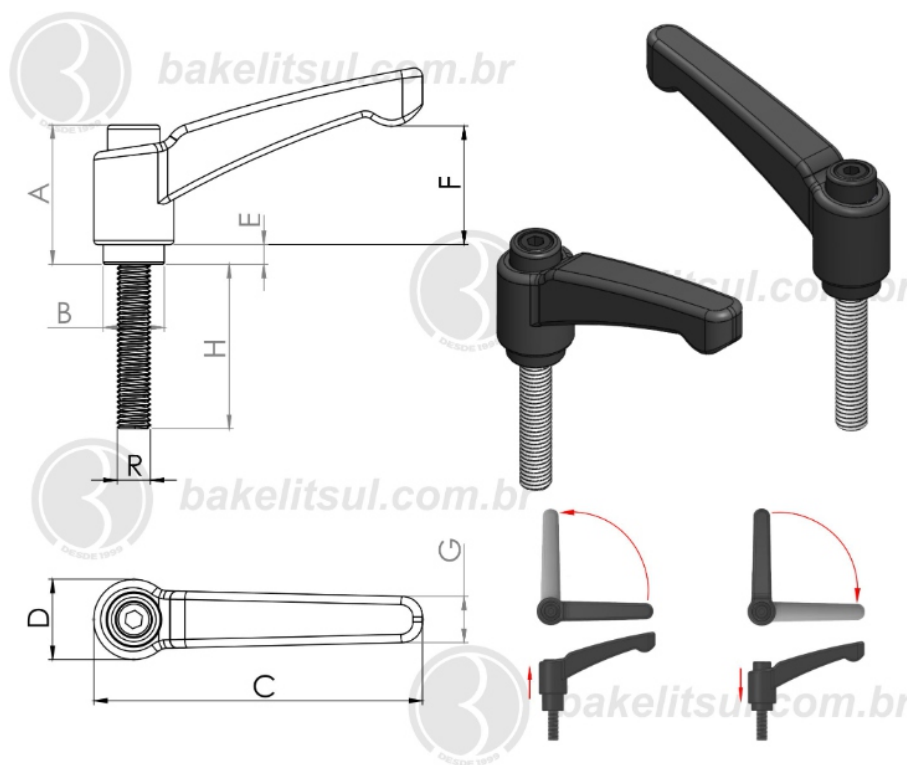

AJ-H2-120-1/2"

ALAVANCA TRAVA

072N-AJ-H2-120-1/2" - ALAVANCA TRAVA METÁLICA 120MM
CATRACA 1/2 EXTERNA

Código	A	B	C	D	E	F	G	H	R
09631	51,9	22,5	120	30	10	45,7	15,4	80	1/2x12F BSW RAC

BAKELITSUL
DESDE 1999

PRODUTOS / ALAVANCA TRAVA /
072N-AJ-H2-120-1/2" - ALAVANCA TRAVA METÁLICA 120MM CATRACA 1/2 EXTERNA

AJ-H2-120-1/2"

ALAVANCA TRAVA

072N-AJ-H2-120-1/2" - ALAVANCA TRAVA METÁLICA 120MM
CATRACA 1/2 EXTERNA

Código	A	B	C	D	E	F	G	H	R
09632	51,9	22,5	120	30	10	45,7	15,4	80	1/2x12F BSW RIN

BAKELITSUL
DESDE 1999

PRODUTOS / ALAVANCA TRAVA /
072N-AJ-H2-120-1/2" - ALAVANCA TRAVA METÁLICA 120MM CATRACA 1/2 EXTERNA

AJ-H2-120-1/2"

ALAVANCA TRAVA

072N-AJ-H2-120-1/2" - ALAVANCA TRAVA METÁLICA 120MM
CATRACA 1/2 EXTERNA

Código	A	B	C	D	E	F	G	H	R
09633	51,9	22,5	120	30	10	45,7	15,4	90	1/2x12F BSW RAC

BAKELITSUL
DESDE 1999

PRODUTOS / ALAVANCA TRAVA /
072N-AJ-H2-120-1/2" - ALAVANCA TRAVA METÁLICA 120MM CATRACA 1/2 EXTERNA