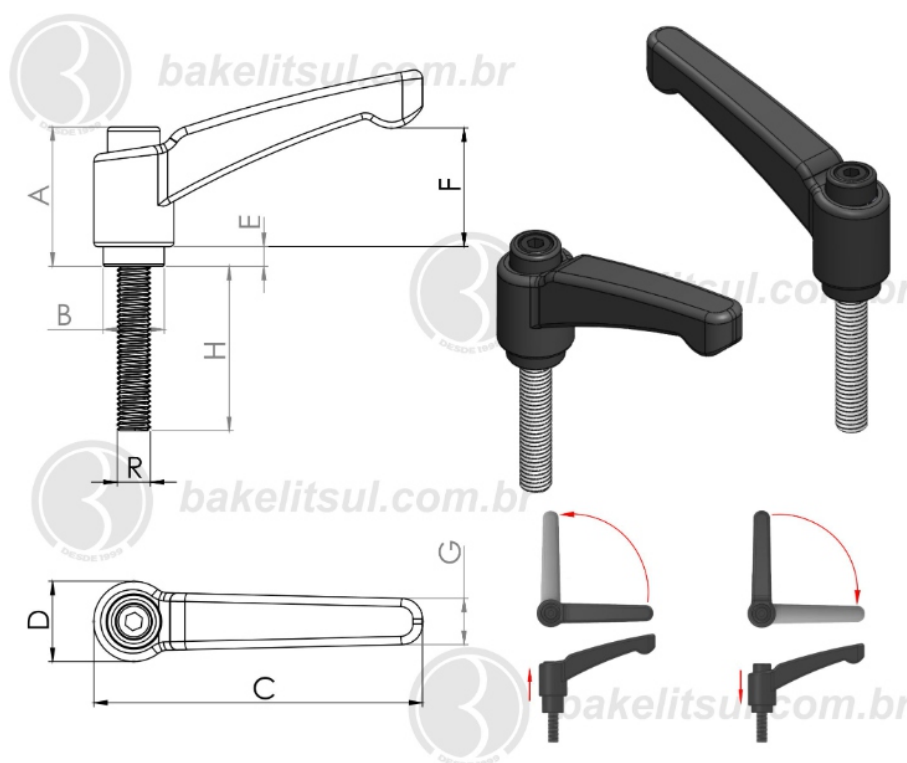

AJ-H2-120-1/2"

ALAVANCA TRAVA

072N-AJ-H2-120-1/2" - ALAVANCA TRAVA METÁLICA 120MM
CATRACA 1/2 EXTERNA

Código	A	B	C	D	E	F	G	H	R
09619	51,9	22,5	120	30	10	45,7	15,4	20	1/2x12F BSW RAC

BAKELITSUL
DESDE 1999

PRODUTOS / ALAVANCA TRAVA /
072N-AJ-H2-120-1/2" - ALAVANCA TRAVA METÁLICA 120MM CATRACA 1/2 EXTERNA

AJ-H2-120-1/2"

ALAVANCA TRAVA

072N-AJ-H2-120-1/2" - ALAVANCA TRAVA METÁLICA 120MM
CATRACA 1/2 EXTERNA

Código	A	B	C	D	E	F	G	H	R
09620	51,9	22,5	120	30	10	45,7	15,4	20	1/2x12F BSW RIN

BAKELITSUL
DESDE 1999

PRODUTOS / ALAVANCA TRAVA /
072N-AJ-H2-120-1/2" - ALAVANCA TRAVA METÁLICA 120MM CATRACA 1/2 EXTERNA

AJ-H2-120-1/2"

ALAVANCA TRAVA

072N-AJ-H2-120-1/2" - ALAVANCA TRAVA METÁLICA 120MM
CATRACA 1/2 EXTERNA

Código	A	B	C	D	E	F	G	H	R
09621	51,9	22,5	120	30	10	45,7	15,4	30	1/2x12F BSW RAC

BAKELITSUL
DESDE 1999

PRODUTOS / ALAVANCA TRAVA /
072N-AJ-H2-120-1/2" - ALAVANCA TRAVA METÁLICA 120MM CATRACA 1/2 EXTERNA

AJ-H2-120-1/2"

ALAVANCA TRAVA

072N-AJ-H2-120-1/2" - ALAVANCA TRAVA METÁLICA 120MM
CATRACA 1/2 EXTERNA

Código	A	B	C	D	E	F	G	H	R
09622	51,9	22,5	120	30	10	45,7	15,4	30	1/2x12F BSW RIN

BAKELITSUL
DESDE 1999

PRODUTOS / ALAVANCA TRAVA /
072N-AJ-H2-120-1/2" - ALAVANCA TRAVA METÁLICA 120MM CATRACA 1/2 EXTERNA