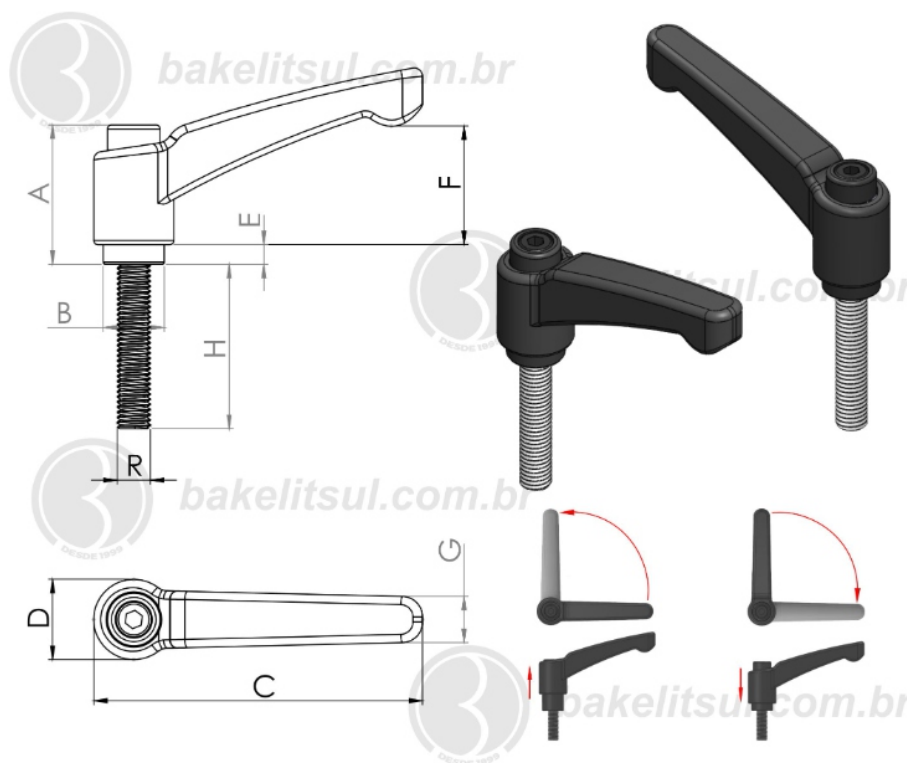

AJ-H2-120-1/2"

ALAVANCA TRAVA

072N-AJ-H2-120-1/2" - ALAVANCA TRAVA METÁLICA 120MM
CATRACA 1/2 EXTERNA

Código	A	B	C	D	E	F	G	H	R
09626	51,9	22,5	120	30	10	45,7	15,4	50	1/2x12F BSW RIN

BAKELITSUL
DESDE 1999

PRODUTOS / ALAVANCA TRAVA /
072N-AJ-H2-120-1/2" - ALAVANCA TRAVA METÁLICA 120MM CATRACA 1/2 EXTERNA

AJ-H2-120-1/2"

ALAVANCA TRAVA

072N-AJ-H2-120-1/2" - ALAVANCA TRAVA METÁLICA 120MM
CATRACA 1/2 EXTERNA

Código	A	B	C	D	E	F	G	H	R
09627	51,9	22,5	120	30	10	45,7	15,4	60	1/2x12F BSW RAC

BAKELITSUL
DESDE 1999

PRODUTOS / ALAVANCA TRAVA /
072N-AJ-H2-120-1/2" - ALAVANCA TRAVA METÁLICA 120MM CATRACA 1/2 EXTERNA

AJ-H2-120-1/2"

ALAVANCA TRAVA

072N-AJ-H2-120-1/2" - ALAVANCA TRAVA METÁLICA 120MM
CATRACA 1/2 EXTERNA

Código	A	B	C	D	E	F	G	H	R
09628	51,9	22,5	120	30	10	45,7	15,4	60	1/2x12F BSW RIN

BAKELITSUL
DESDE 1999

PRODUTOS / ALAVANCA TRAVA /
072N-AJ-H2-120-1/2" - ALAVANCA TRAVA METÁLICA 120MM CATRACA 1/2 EXTERNA