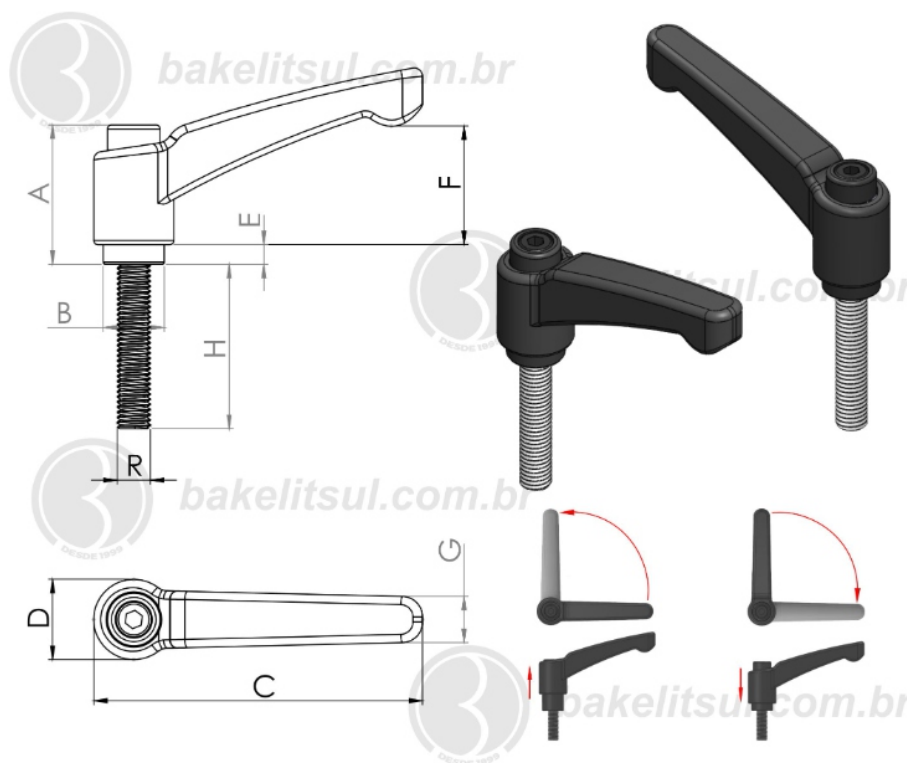

AJ-H2-120-1/2"

ALAVANCA TRAVA

072N-AJ-H2-120-1/2" - ALAVANCA TRAVA METÁLICA 120MM
CATRACA 1/2 EXTERNA

Código	A	B	C	D	E	F	G	H	R
09619	51,9	22,5	120	30	10	45,7	15,4	20	1/2x12F BSW RAC

BAKELITSUL
DESDE 1999

PRODUTOS / ALAVANCA TRAVA /
072N-AJ-H2-120-1/2" - ALAVANCA TRAVA METÁLICA 120MM CATRACA 1/2 EXTERNA

AJ-H2-120-1/2"

ALAVANCA TRAVA

072N-AJ-H2-120-1/2" - ALAVANCA TRAVA METÁLICA 120MM
CATRACA 1/2 EXTERNA

Código	A	B	C	D	E	F	G	H	R
09620	51,9	22,5	120	30	10	45,7	15,4	20	1/2x12F BSW RIN

BAKELITSUL
DESDE 1999

PRODUTOS / ALAVANCA TRAVA /
072N-AJ-H2-120-1/2" - ALAVANCA TRAVA METÁLICA 120MM CATRACA 1/2 EXTERNA

AJ-H2-120-1/2"

ALAVANCA TRAVA

072N-AJ-H2-120-1/2" - ALAVANCA TRAVA METÁLICA 120MM
CATRACA 1/2 EXTERNA

Código	A	B	C	D	E	F	G	H	R
09621	51,9	22,5	120	30	10	45,7	15,4	30	1/2x12F BSW RAC

BAKELITSUL
DESDE 1999

PRODUTOS / ALAVANCA TRAVA /
072N-AJ-H2-120-1/2" - ALAVANCA TRAVA METÁLICA 120MM CATRACA 1/2 EXTERNA