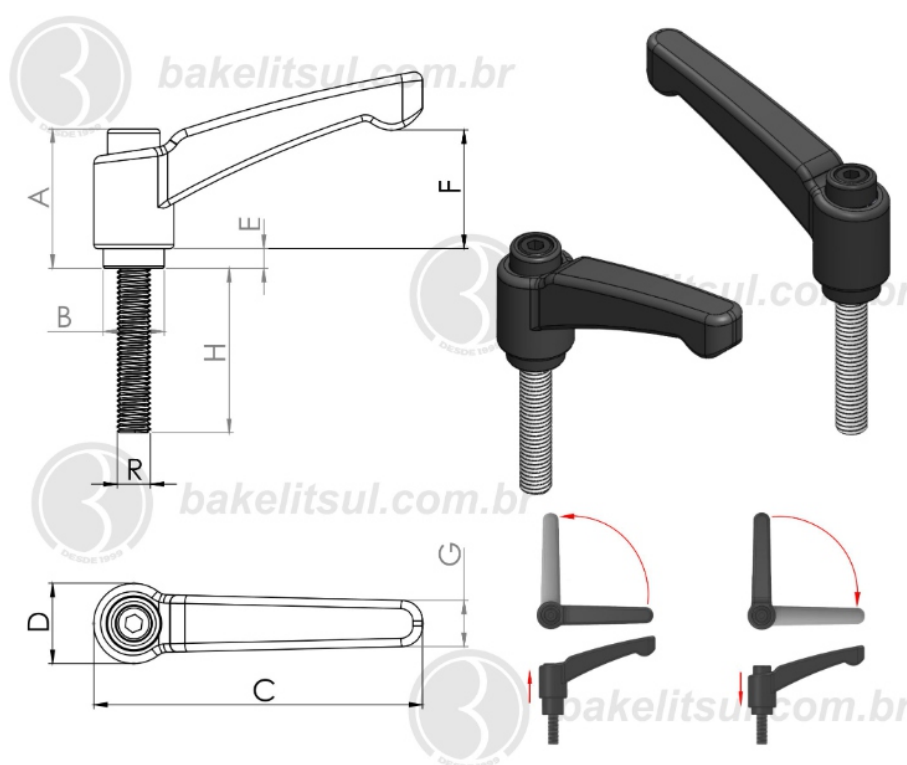

AJ-H2-120-1/2"

ALAVANCA TRAVA

AJ-H2-120-1/2X13F- ALAVANCA TRAVA METÁLICA 120MM CATRACA 1/2X13F EXTERNA

Código	A	B	C	D	E	F	G	H	R
09646	51,9	22,5	120	30	10	45,7	15,4	60	1/2"X13F UNC RIN

BAKELITSUL
DESDE 1999

PRODUTOS / ALAVANCA TRAVA /
AJ-H2-120-1/2X13F- ALAVANCA TRAVA METÁLICA 120MM CATRACA 1/2X13F EXTERNA

AJ-H2-120-1/2"

ALAVANCA TRAVA

AJ-H2-120-1/2X13F- ALAVANCA TRAVA METÁLICA 120MM
CATRACA 1/2X13F EXTERNA