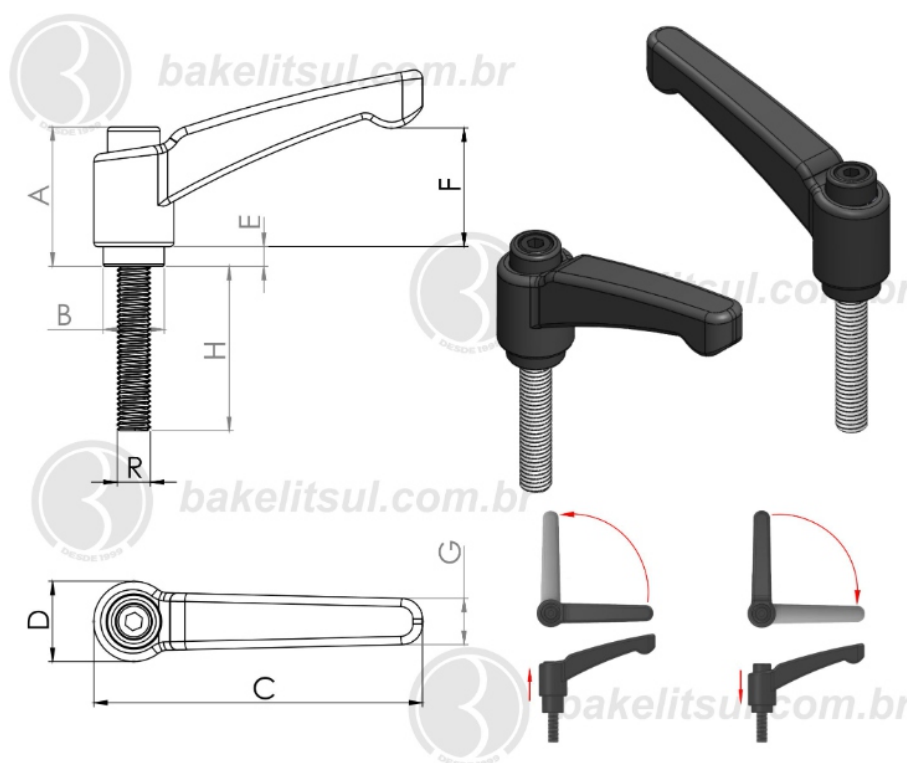

AJ-H2-120-1/2"

ALAVANCA TRAVA

072N-AJ-H2-120-1/2" - ALAVANCA TRAVA METÁLICA 120MM
CATRACA 1/2 EXTERNA

Código	A	B	C	D	E	F	G	H	R
09620	51,9	22,5	120	30	10	45,7	15,4	20	1/2x12F BSW RIN

BAKELITSUL
DESDE 1999

PRODUTOS / ALAVANCA TRAVA /
072N-AJ-H2-120-1/2" - ALAVANCA TRAVA METÁLICA 120MM CATRACA 1/2 EXTERNA

AJ-H2-120-1/2"

ALAVANCA TRAVA

072N-AJ-H2-120-1/2" - ALAVANCA TRAVA METÁLICA 120MM
CATRACA 1/2 EXTERNA

Código	A	B	C	D	E	F	G	H	R
09621	51,9	22,5	120	30	10	45,7	15,4	30	1/2x12F BSW RAC

BAKELITSUL
DESDE 1999

PRODUTOS / ALAVANCA TRAVA /
072N-AJ-H2-120-1/2" - ALAVANCA TRAVA METÁLICA 120MM CATRACA 1/2 EXTERNA

AJ-H2-120-1/2"

ALAVANCA TRAVA

072N-AJ-H2-120-1/2" - ALAVANCA TRAVA METÁLICA 120MM
CATRACA 1/2 EXTERNA

Código	A	B	C	D	E	F	G	H	R
09622	51,9	22,5	120	30	10	45,7	15,4	30	1/2x12F BSW RIN

BAKELITSUL
DESDE 1999

PRODUTOS / ALAVANCA TRAVA /
072N-AJ-H2-120-1/2" - ALAVANCA TRAVA METÁLICA 120MM CATRACA 1/2 EXTERNA

AJ-H2-120-1/2"

ALAVANCA TRAVA

072N-AJ-H2-120-1/2" - ALAVANCA TRAVA METÁLICA 120MM
CATRACA 1/2 EXTERNA

Código	A	B	C	D	E	F	G	H	R
09623	51,9	22,5	120	30	10	45,7	15,4	40	1/2x12F BSW RAC

BAKELITSUL
DESDE 1999

PRODUTOS / ALAVANCA TRAVA /
072N-AJ-H2-120-1/2" - ALAVANCA TRAVA METÁLICA 120MM CATRACA 1/2 EXTERNA