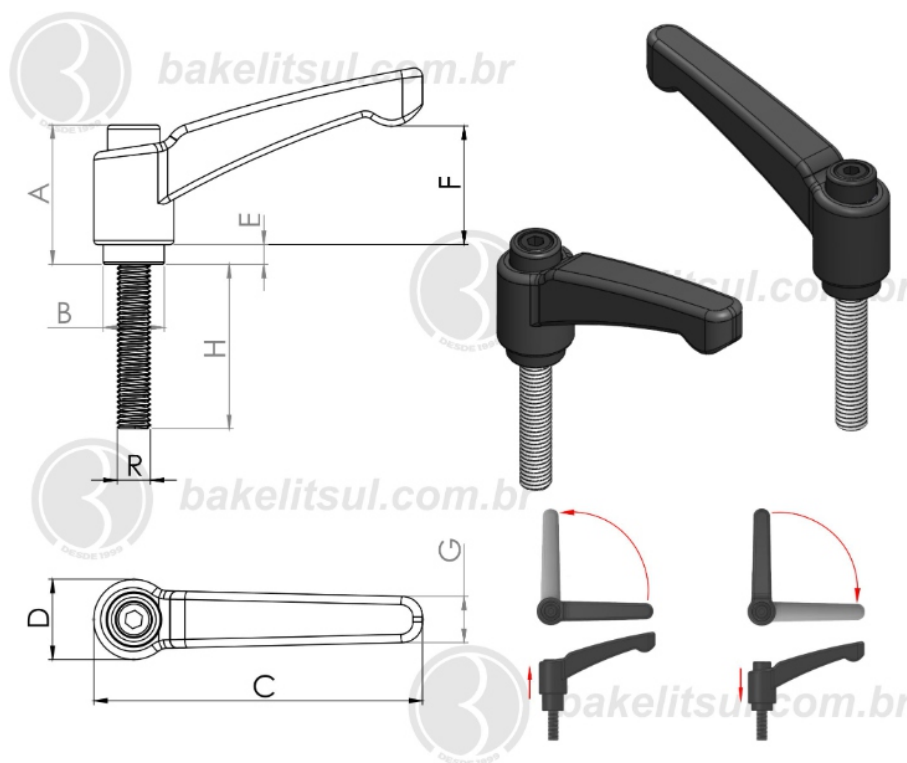

AJ-H2-120-1/2"

ALAVANCA TRAVA

AJ-H2-120-1/2X13F- ALAVANCA TRAVA METÁLICA 120MM
CATRACA 1/2X13F EXTERNA

Código	A	B	C	D	E	F	G	H	R
09648	51,9	22,5	120	30	10	45,7	15,4	70	1/2"X13F UNC RIN

BAKELITSUL
DESDE 1999

PRODUTOS / ALAVANCA TRAVA /
AJ-H2-120-1/2X13F- ALAVANCA TRAVA METÁLICA 120MM CATRACA 1/2X13F EXTERNA

AJ-H2-120-1/2"

ALAVANCA TRAVA

AJ-H2-120-1/2X13F- ALAVANCA TRAVA METÁLICA 120MM CATRACA 1/2X13F EXTERNA