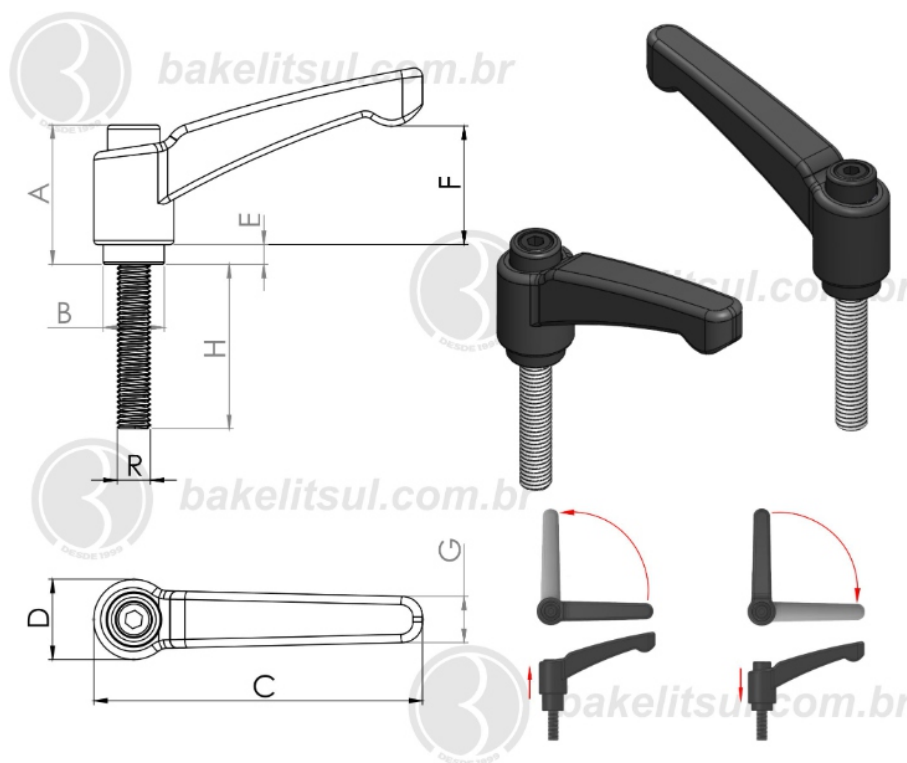

AJ-H2-120-1/2"

ALAVANCA TRAVA

AJ-H2-120-1/2X13F- ALAVANCA TRAVA METÁLICA 120MM CATRACA 1/2X13F EXTERNA

Código	A	B	C	D	E	F	G	H	R
09644	51,9	22,5	120	30	10	45,7	15,4	50	1/2"X13F UNC RIN

BAKELITSUL
DESDE 1999

PRODUTOS / ALAVANCA TRAVA /
AJ-H2-120-1/2X13F- ALAVANCA TRAVA METÁLICA 120MM CATRACA 1/2X13F EXTERNA

AJ-H2-120-1/2"

ALAVANCA TRAVA

AJ-H2-120-1/2X13F- ALAVANCA TRAVA METÁLICA 120MM
CATRACA 1/2X13F EXTERNA