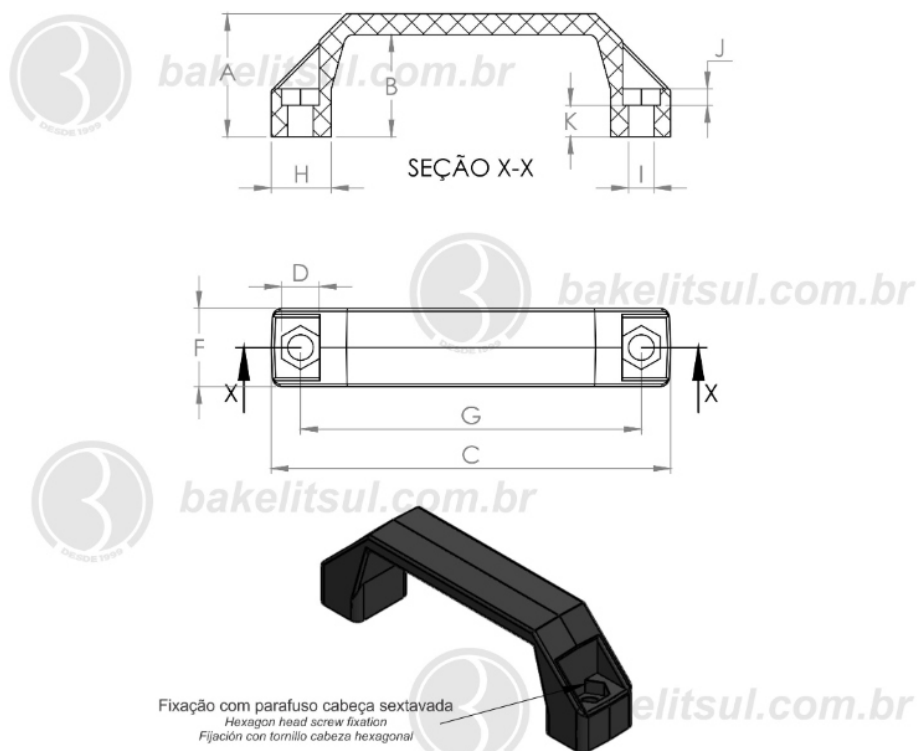

AL-B3-T2

ALÇAS

AL-B3-T2- CABO ALÇA PLÁSTICO TIPO 2 EMPUNHADURA
RETA FIXAÇÃO SEXTAVADA

Código	A	B	C	D	F	G	H	I	J	K
04917	40	32	133	12,7	26	113	20	8,5	5,5	10,5

BAKELITSUL
DESDE 1999

PRODUTOS / ALÇAS /
AL-B3-T2- CABO ALÇA PLÁSTICO TIPO 2 EMPUNHADURA RETA FIXAÇÃO SEXTAVADA

AL-B3-T2

ALÇAS

AL-B3-T2- CABO ALÇA PLÁSTICO TIPO 2 EMPUNHADURA
RETA FIXAÇÃO SEXTAVADA

Código	A	B	C	D	F	G	H	I	J	K
05050	35	29	107	10	20	93	16	6,5	4	8,8

BAKELITSUL
DESDE 1999

PRODUTOS / ALÇAS /

AL-B3-T2- CABO ALÇA PLÁSTICO TIPO 2 EMPUNHADURA RETA FIXAÇÃO SEXTAVADA