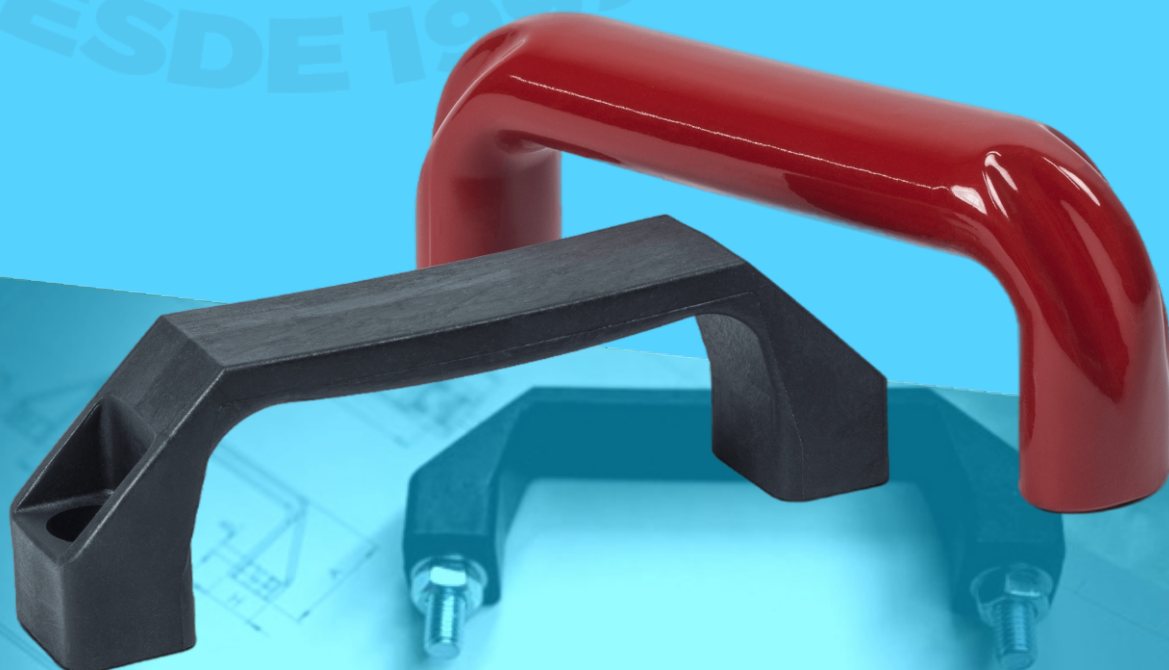

AL

ALÇAS

BAKELITSUL
DESDE 1999

DESDE 1999

CATÁLOGO DE PRODUTOS
ALÇAS

BAKELITSUL.COM.BR