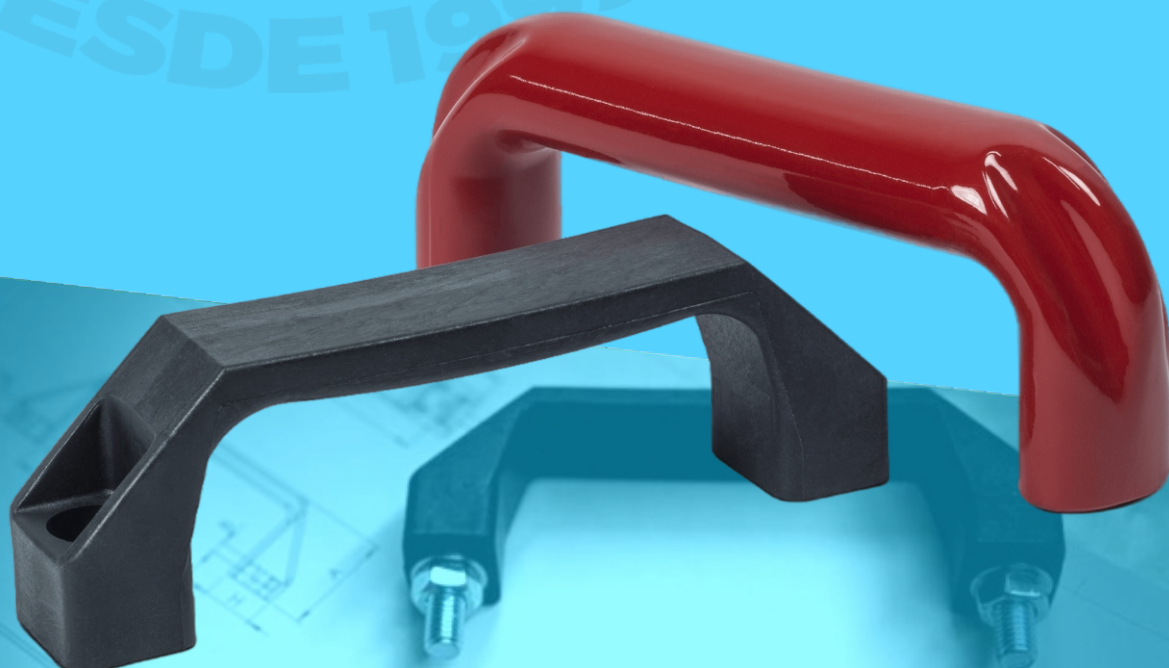

**AL**

**ALÇAS**

**BAKELITSUL**  
**DESDE 1999**

DESDE 1999

**CATÁLOGO DE PRODUTOS**  
**ALÇAS**

**BAKELITSUL.COM.BR**

Código  
Comercial  
00840  
02828

42 A	52	62 B	72 C	82 D
130	140	150	160	170

## AL-B4-T3- CABO ALÇA PLÁSTICA TIPO 3 EMPUNHADURA ENCAIXE DEDOS PARAFUSOS FIXOS INJETADOS NO CONJUNTO

Código	A	B	C	F	G	H	P	R
06271	40	34	133	26	113	20	18	M8x1,25

**BAKELITSUL**  
DESDE 1999

PRODUTOS / ALÇAS /  
AL-B4-T3- CABO ALÇA PLÁSTICA TIPO 3 EMPUNHADURA ENCAIXE DEDOS PARAFUSOS FIXOS INJETADOS NO  
CONJUNTO

## ACABAMENTO

Alça injetada em polímero plástico tecnopolímero(\*) reforçado com 30% de fibra de vidro, acabamento superficial texturizado em preto.

## USO

Utilizada em tampas, portas, basculantes de máquinas e equipamentos em geral.

Modelo AL-B4-T3 possui área de contato com a mão com encaixe para os dedos.

Os parafusos são injetados junto com a parte plástica, não sendo possível removê-los.