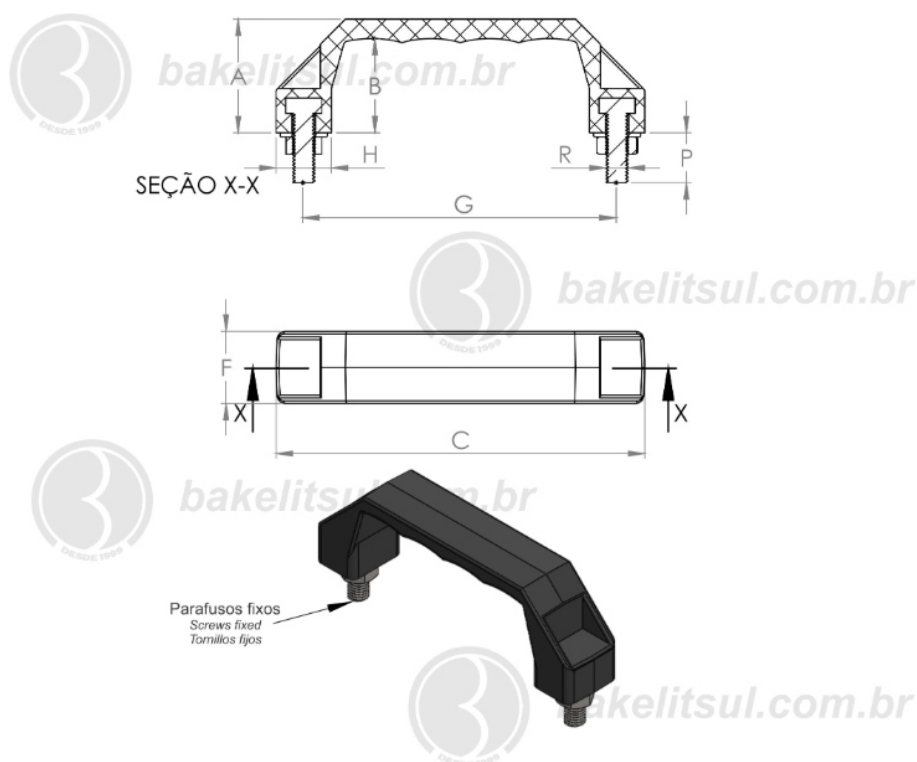

**AL**

**ALÇAS**

**BAKELITSUL**  
**DESDE 1999**

DESDE 1999

**CATÁLOGO DE PRODUTOS**  
**ALÇAS**

**BAKELITSUL.COM.BR**

Código  
Comercial  
00840  
02828

42 A	52	62 B	72 C	82 D
130	140	150	160	170

## AL-B4-T3

ALÇAS

## AL-B4-T3- CABO ALÇA PLÁSTICA TIPO 3 EMPUNHADURA ENCAIXE DEDOS PARAFUSOS FIXOS INJETADOS NO CONJUNTO

Código	A	B	C	F	G	H	P	R
06271	40	34	133	26	113	20	18	M8x1,25

**BAKELITSUL**  
DESDE 1999

PRODUTOS / ALÇAS /  
AL-B4-T3- CABO ALÇA PLÁSTICA TIPO 3 EMPUNHADURA ENCAIXE DEDOS PARAFUSOS FIXOS INJETADOS NO  
CONJUNTO